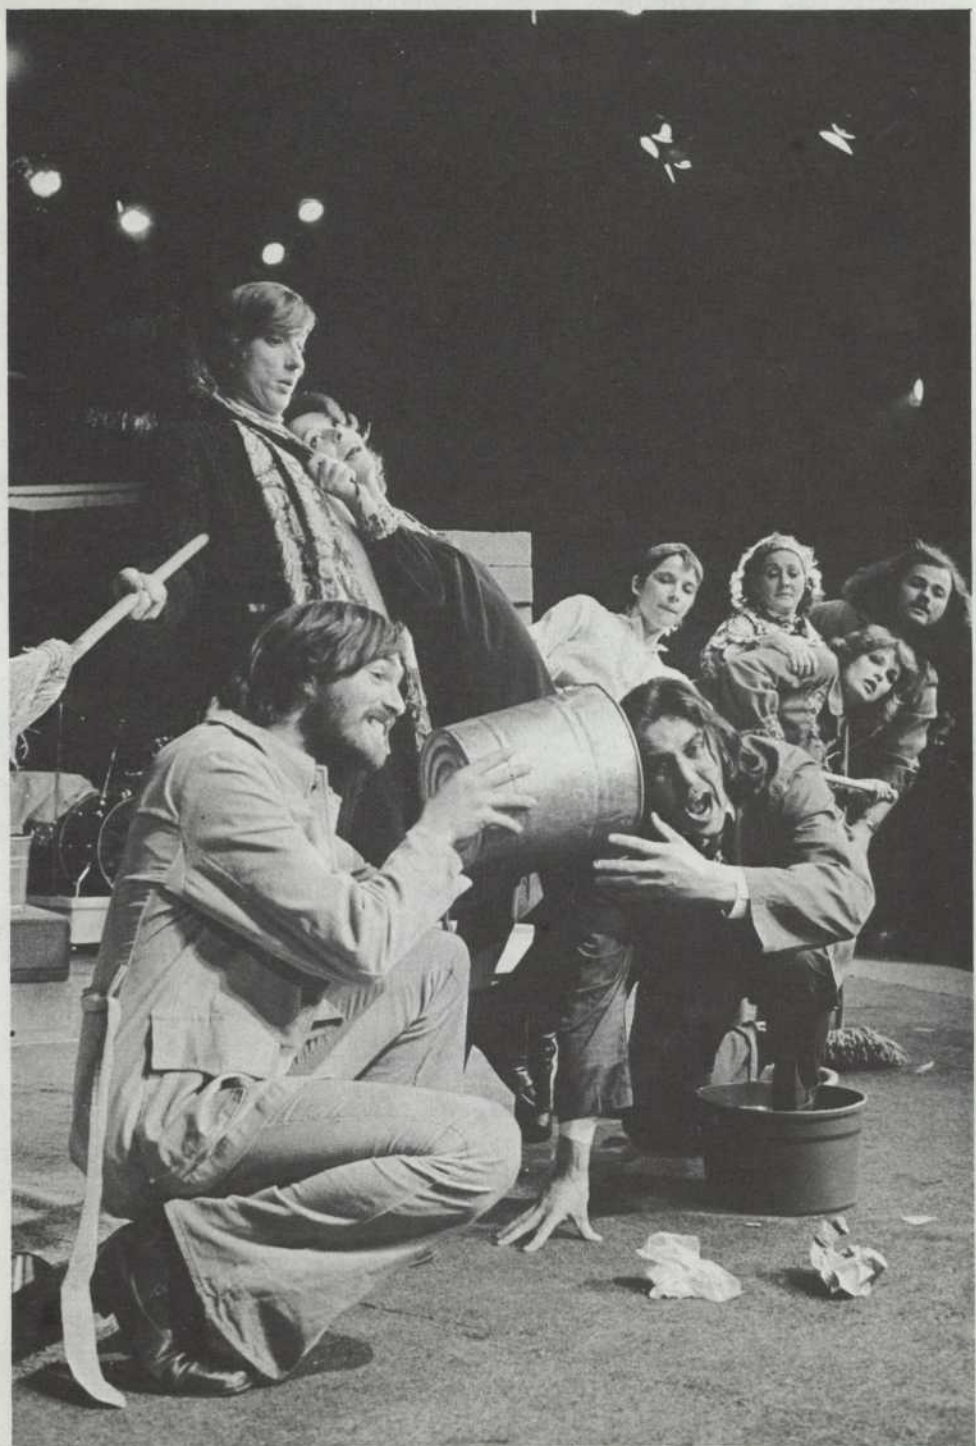

LA NOUVELLE COMPAGNIE THÉÂTRALE

LE
THÉÂTRE
DE LA
MAINTENANCE

de JEAN
BARBEAU

"THÉÂTRE DE LA MAINTENANCE"

de
JEAN BARBEAU

DISTRIBUTION

Roxanne.	DOROTHY BERRYMAN	Bergeron. . .	JEAN-PIERRE BERGERON
Hélène	SOPHIE CLÉMENT	Christian . . .	JEAN-PIERRE CARTIER
Clara	LOUISETTE DUSSAULT	Max . . .	EMMANUEL CHARPENTIER
Maheux	MIREILLE ROCHON	Guérin (le Boss) . . .	GILLES RENAUD

Mise en scène
JEAN-LUC BASTIEN

Décors
PIERRE LABONTÉ

Costumes
ROGER PONCE

Musique
EMMANUEL CHARPENTIER

Assistant à la mise en scène	JOSEPH FORTIN
Brossage du décor	PIERRE LABONTÉ
Décors exécutés par	PIERRE LABONTÉ ET ROBERT MORRISSETTE
Costumes exécutés par	LUCIE LAUZON
Coiffures	GHYSLAIN DU SALON CONSTANT
Directeur de scène	JACQUES KANTO
Chef machiniste	ANDRÉ TRUDEL
Eclairages	GATIEN PAYETTE
Eclairagiste	SYLVAIN TREMBLAY
Habilleuse	LAURA LEROUX
Photos	ANDRÉ LE COZ

La Nouvelle Compagnie Théâtrale.