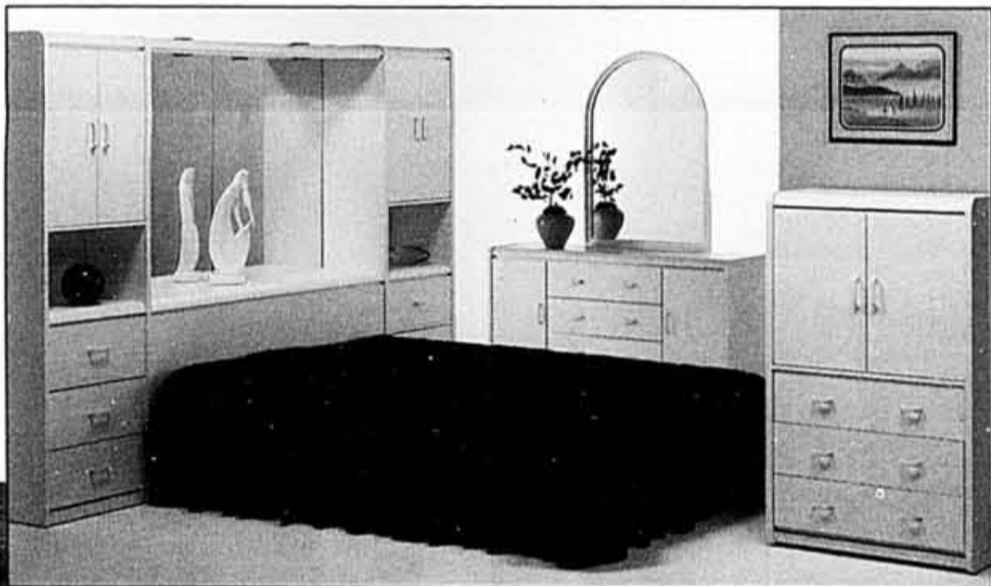

BRAULT & MARTINEAU

Meubles et appareils électroménagers

MONTRÉAL • LAVAL • LASALLE • ST-LÉONARD • LONGUEUIL

DUTAILIER INC. 

Quand le décor se veut paisible

Fonctionnel à souhait, cette chambre à coucher moderne se distingue par la pureté de ces lignes et par la qualité de sa fabrication. Elle se compose d'un bureau triple, un miroir, une commode, 2 tables de nuit, un caisson et d'une très grande tête de lit 110".

599\$ 4 pièces

Le prestigieux

Brault & Martineau vous suggère cette exclusivité pratique et fonctionnelle aux lignes pures et simples de couleur blanc. Ces composantes sont un bureau triple avec miroir, une spacieuse commode, 2 unités cabinet relié par un pont illuminé, miroir de fond, et une tête de lit 60".