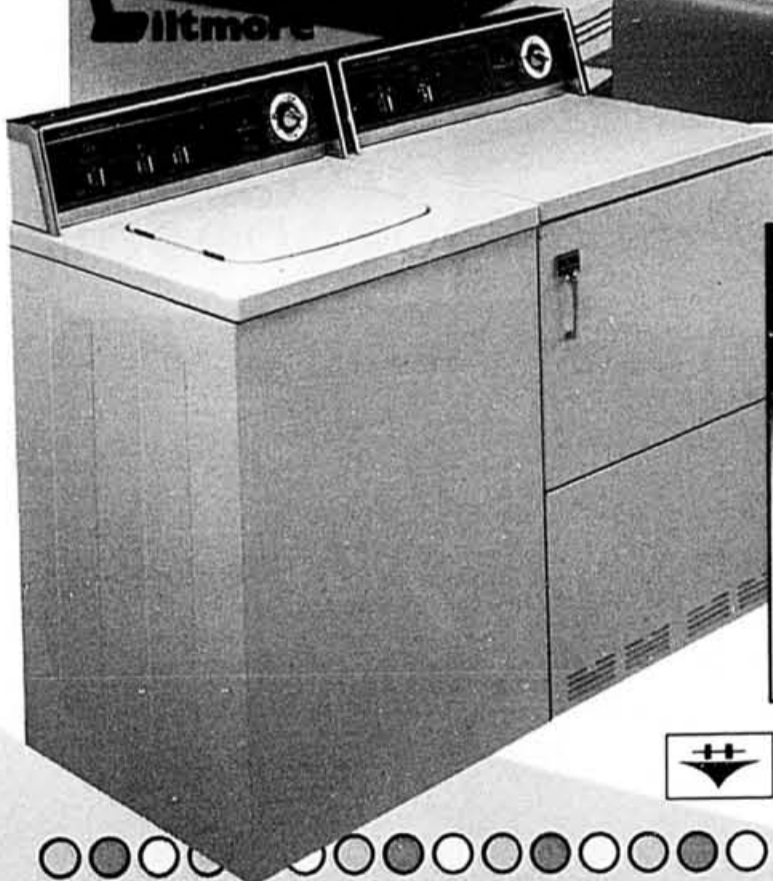

799\$ 2 pièces

Hotpoint

Laveuse automatique LH770

- 7 programmes
- 3 vitesses
- 5 combinaisons de température de l'eau
- Distributeur de javellisant
- Filtre circulaire autonettoyant

Sécheuse automatique DE750