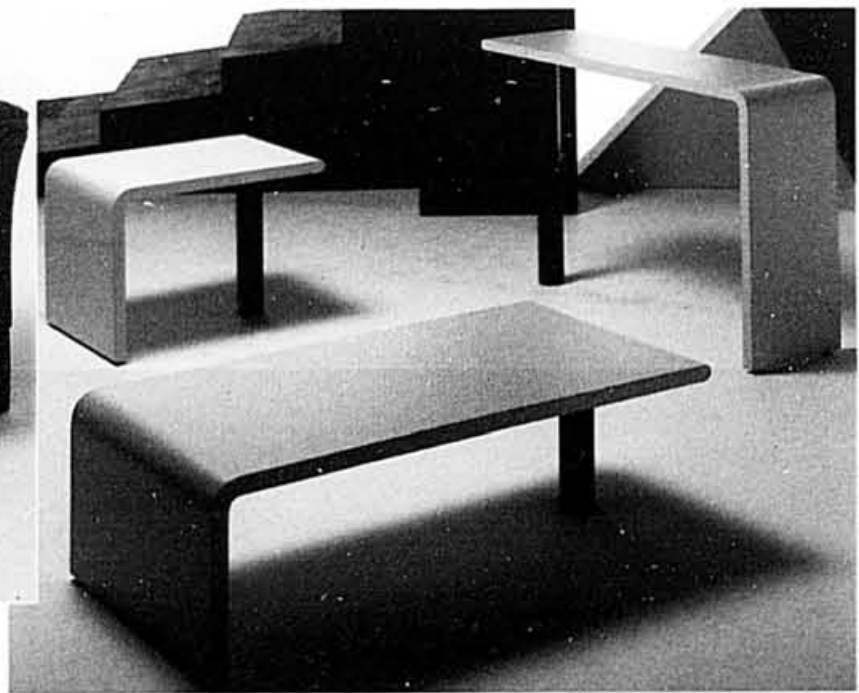

Table de bout: **89\$**
Table à café: **99\$**
Table à café rectangulaire: **99\$**

Sofa-lit élégant

Dossiers arrondis, appuie-bras évasés et pieds carrés du tout dernier cri. Recouvert d'un tissu luxueux s'harmonisent à tout décor.

599\$

Braemore Convertibles Limited

Le Design

Du tout dernier cri, de finition stratifiée, ce qui leurs donnent une grande facilité d'entretien. Choix de couleurs disponibles.

mondbert

Table à café: **279\$**
Table de bout: **249\$**