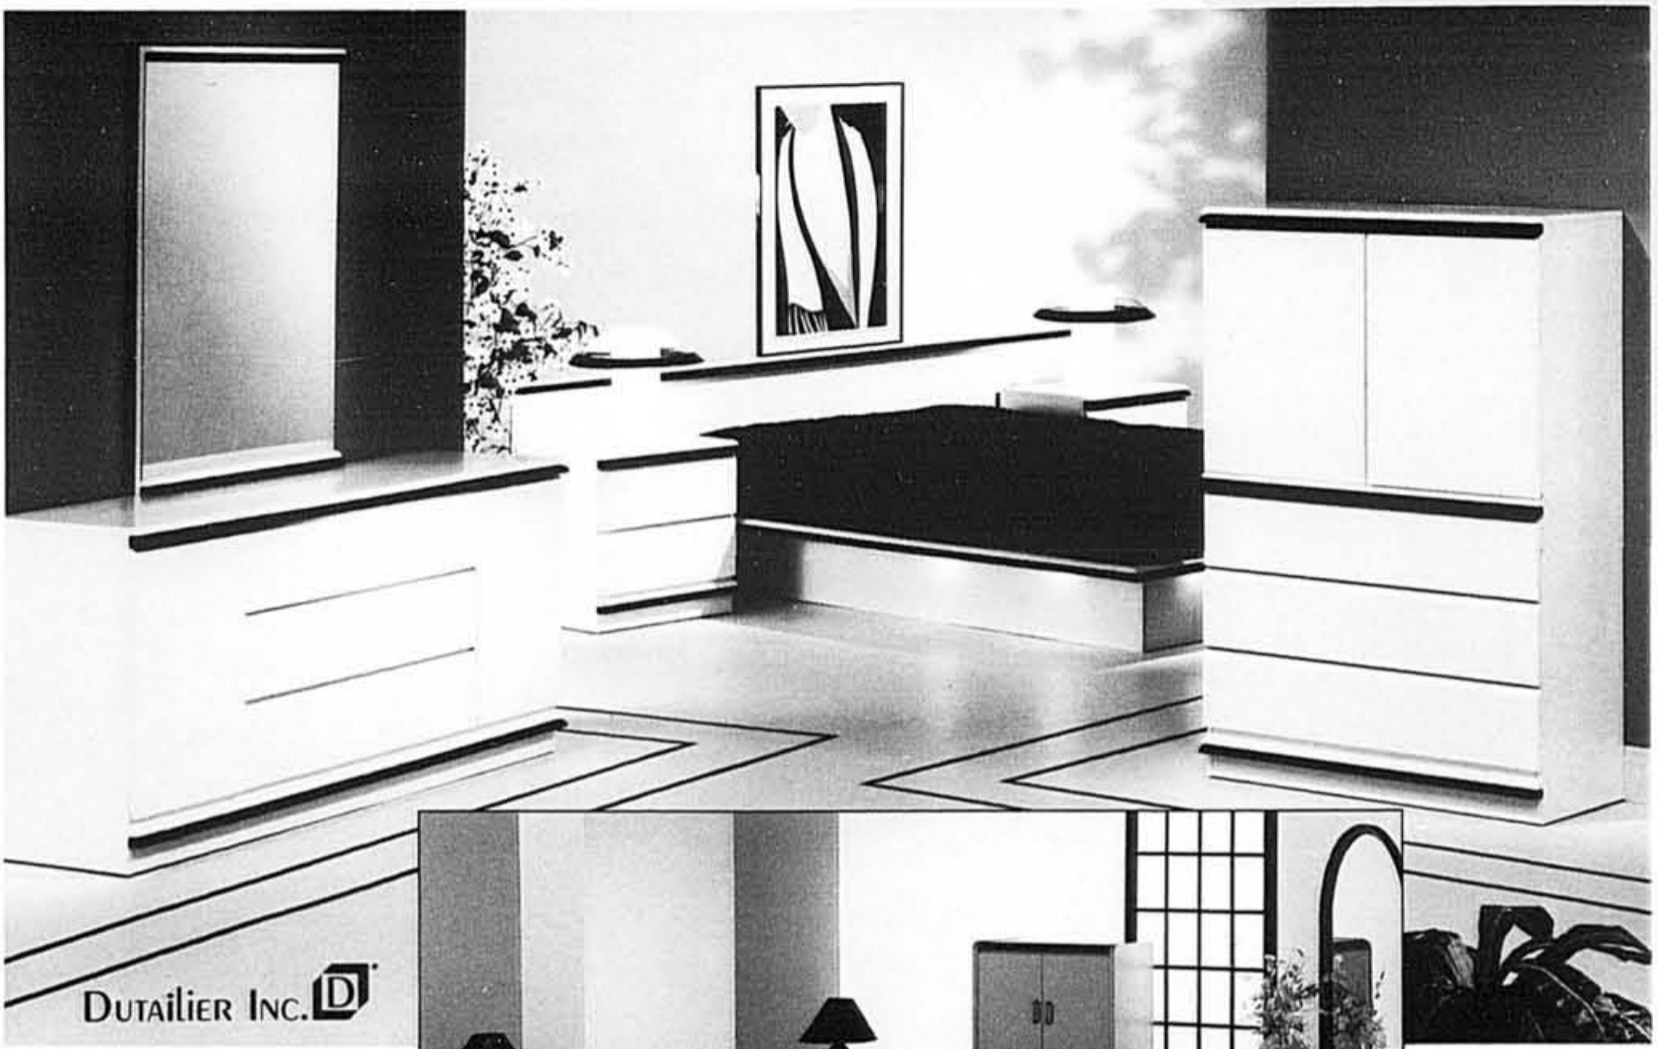

BRAULT & MARTINEAU

Meubles et appareils électroménagers

MONTRÉAL • LAVAL • LASALLE • ST-LÉONARD • LONGUEUIL

DUTAILIER INC. 

Quand le décor se veut paisible

Fonctionnel à souhait, cette chambre à coucher moderne se distingue par la pureté de ces lignes et par la qualité de sa fabrication. Elle se compose d'un bureau triple, un miroir, une commode, 2 tables de nuit, un caisson et d'une très grande tête de lit 110".

599\$ 4 pièces

Le prestigieux

Brault & Martineau vous suggère cette exclusivité pratique et fonctionnelle aux lignes pures et simples de couleur blanc. Ces composantes sont un bureau triple avec miroir, une spacieuse commode, 2 unités cabinet relié par un pont illuminé, miroir de fond, et une tête de lit 60".