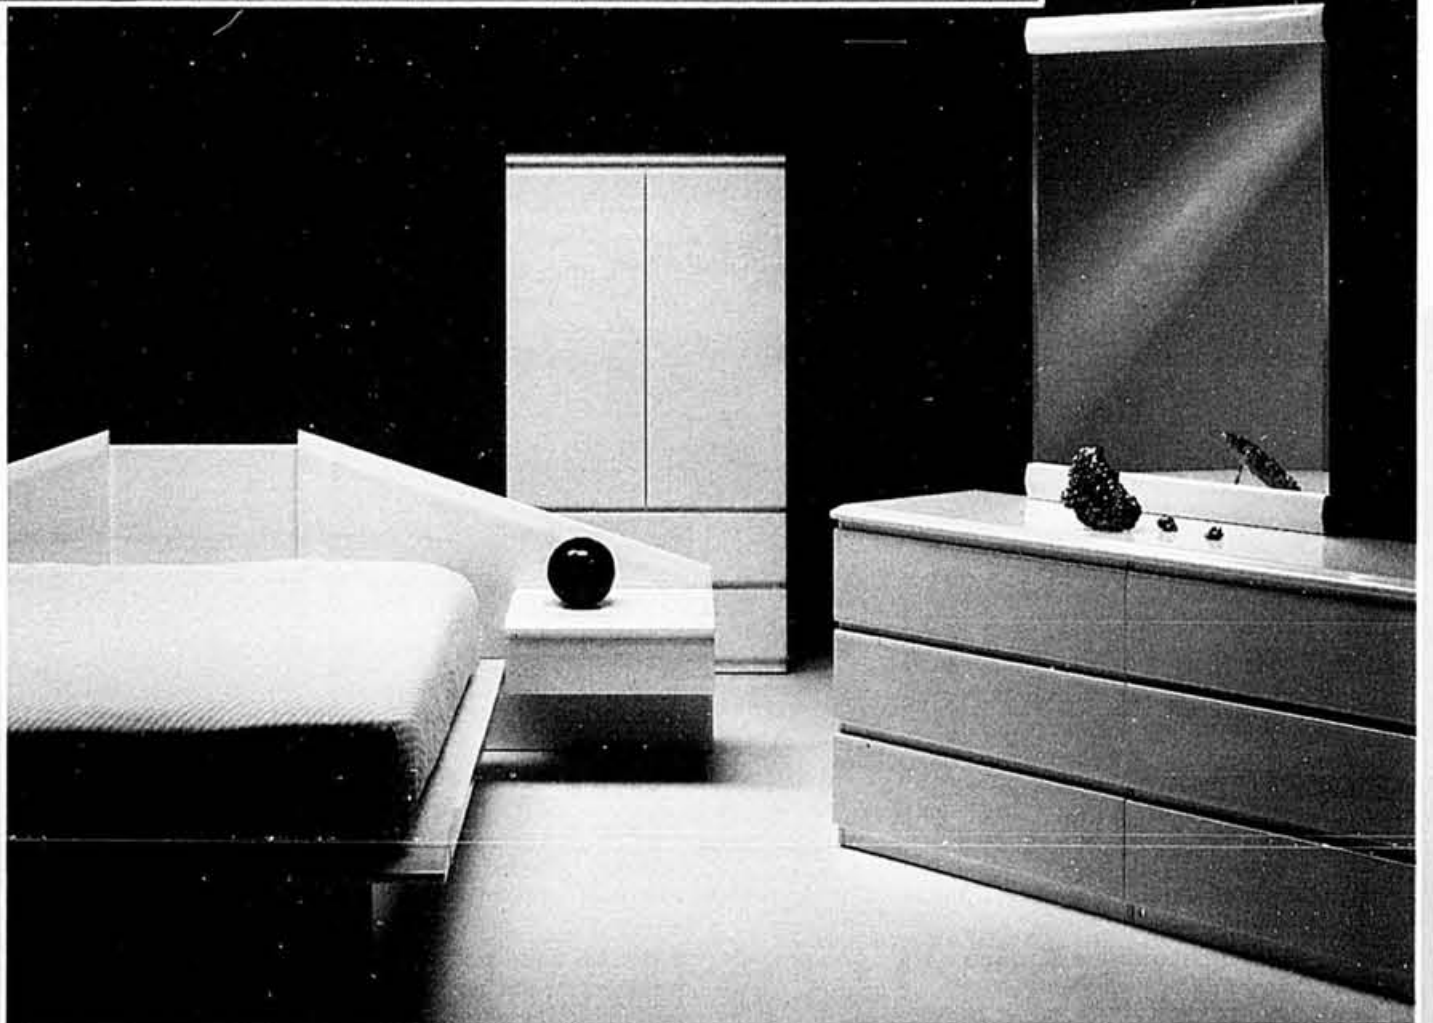

LIVRAISON GRATUITE DANS UN RAYON DE 100 KM DE MONTRÉAL