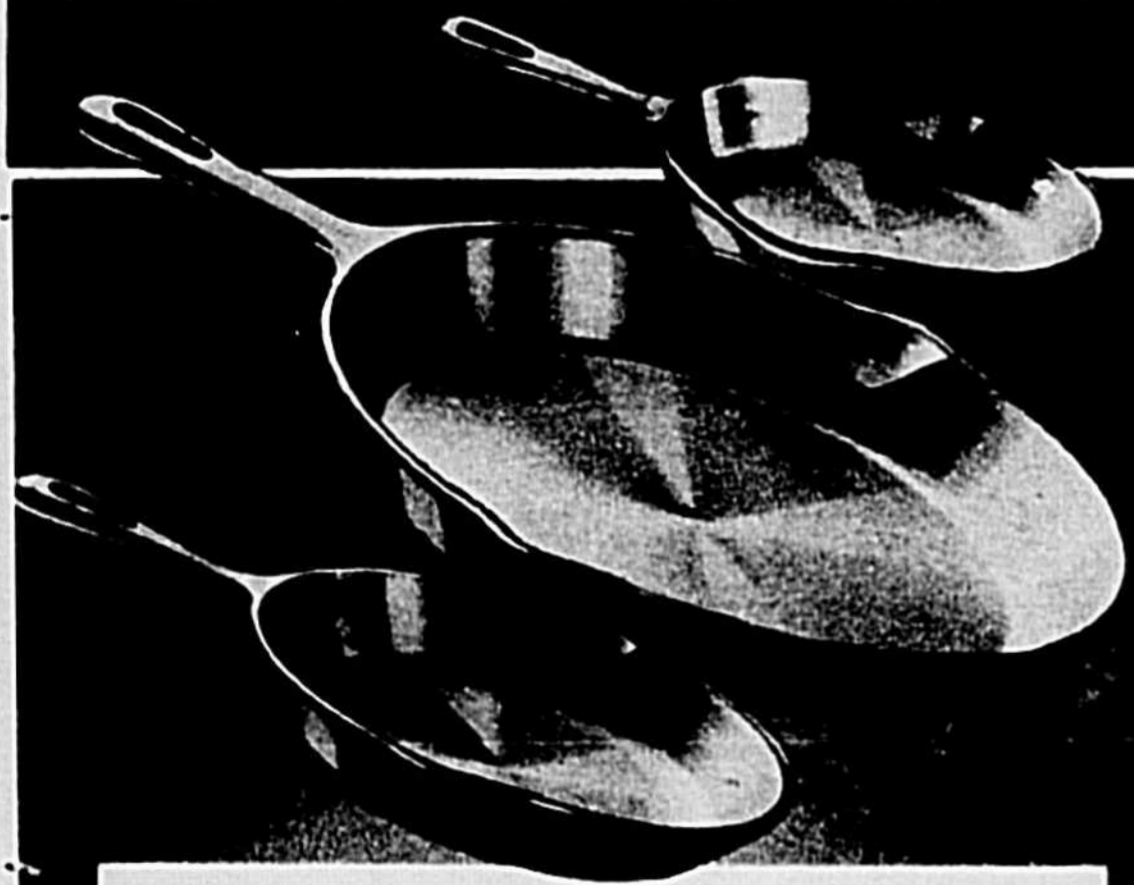

MÉNAGEZ VOTRE BUDGET MÉNAGER!

3 poêles EN FONTE

4.44
Spécial

Épaisse fonte de fer reposée, prête à la cuisson! En 6 1/2, 8 et 10 1/2". Bonne cuisson bien uniforme. 99-1120