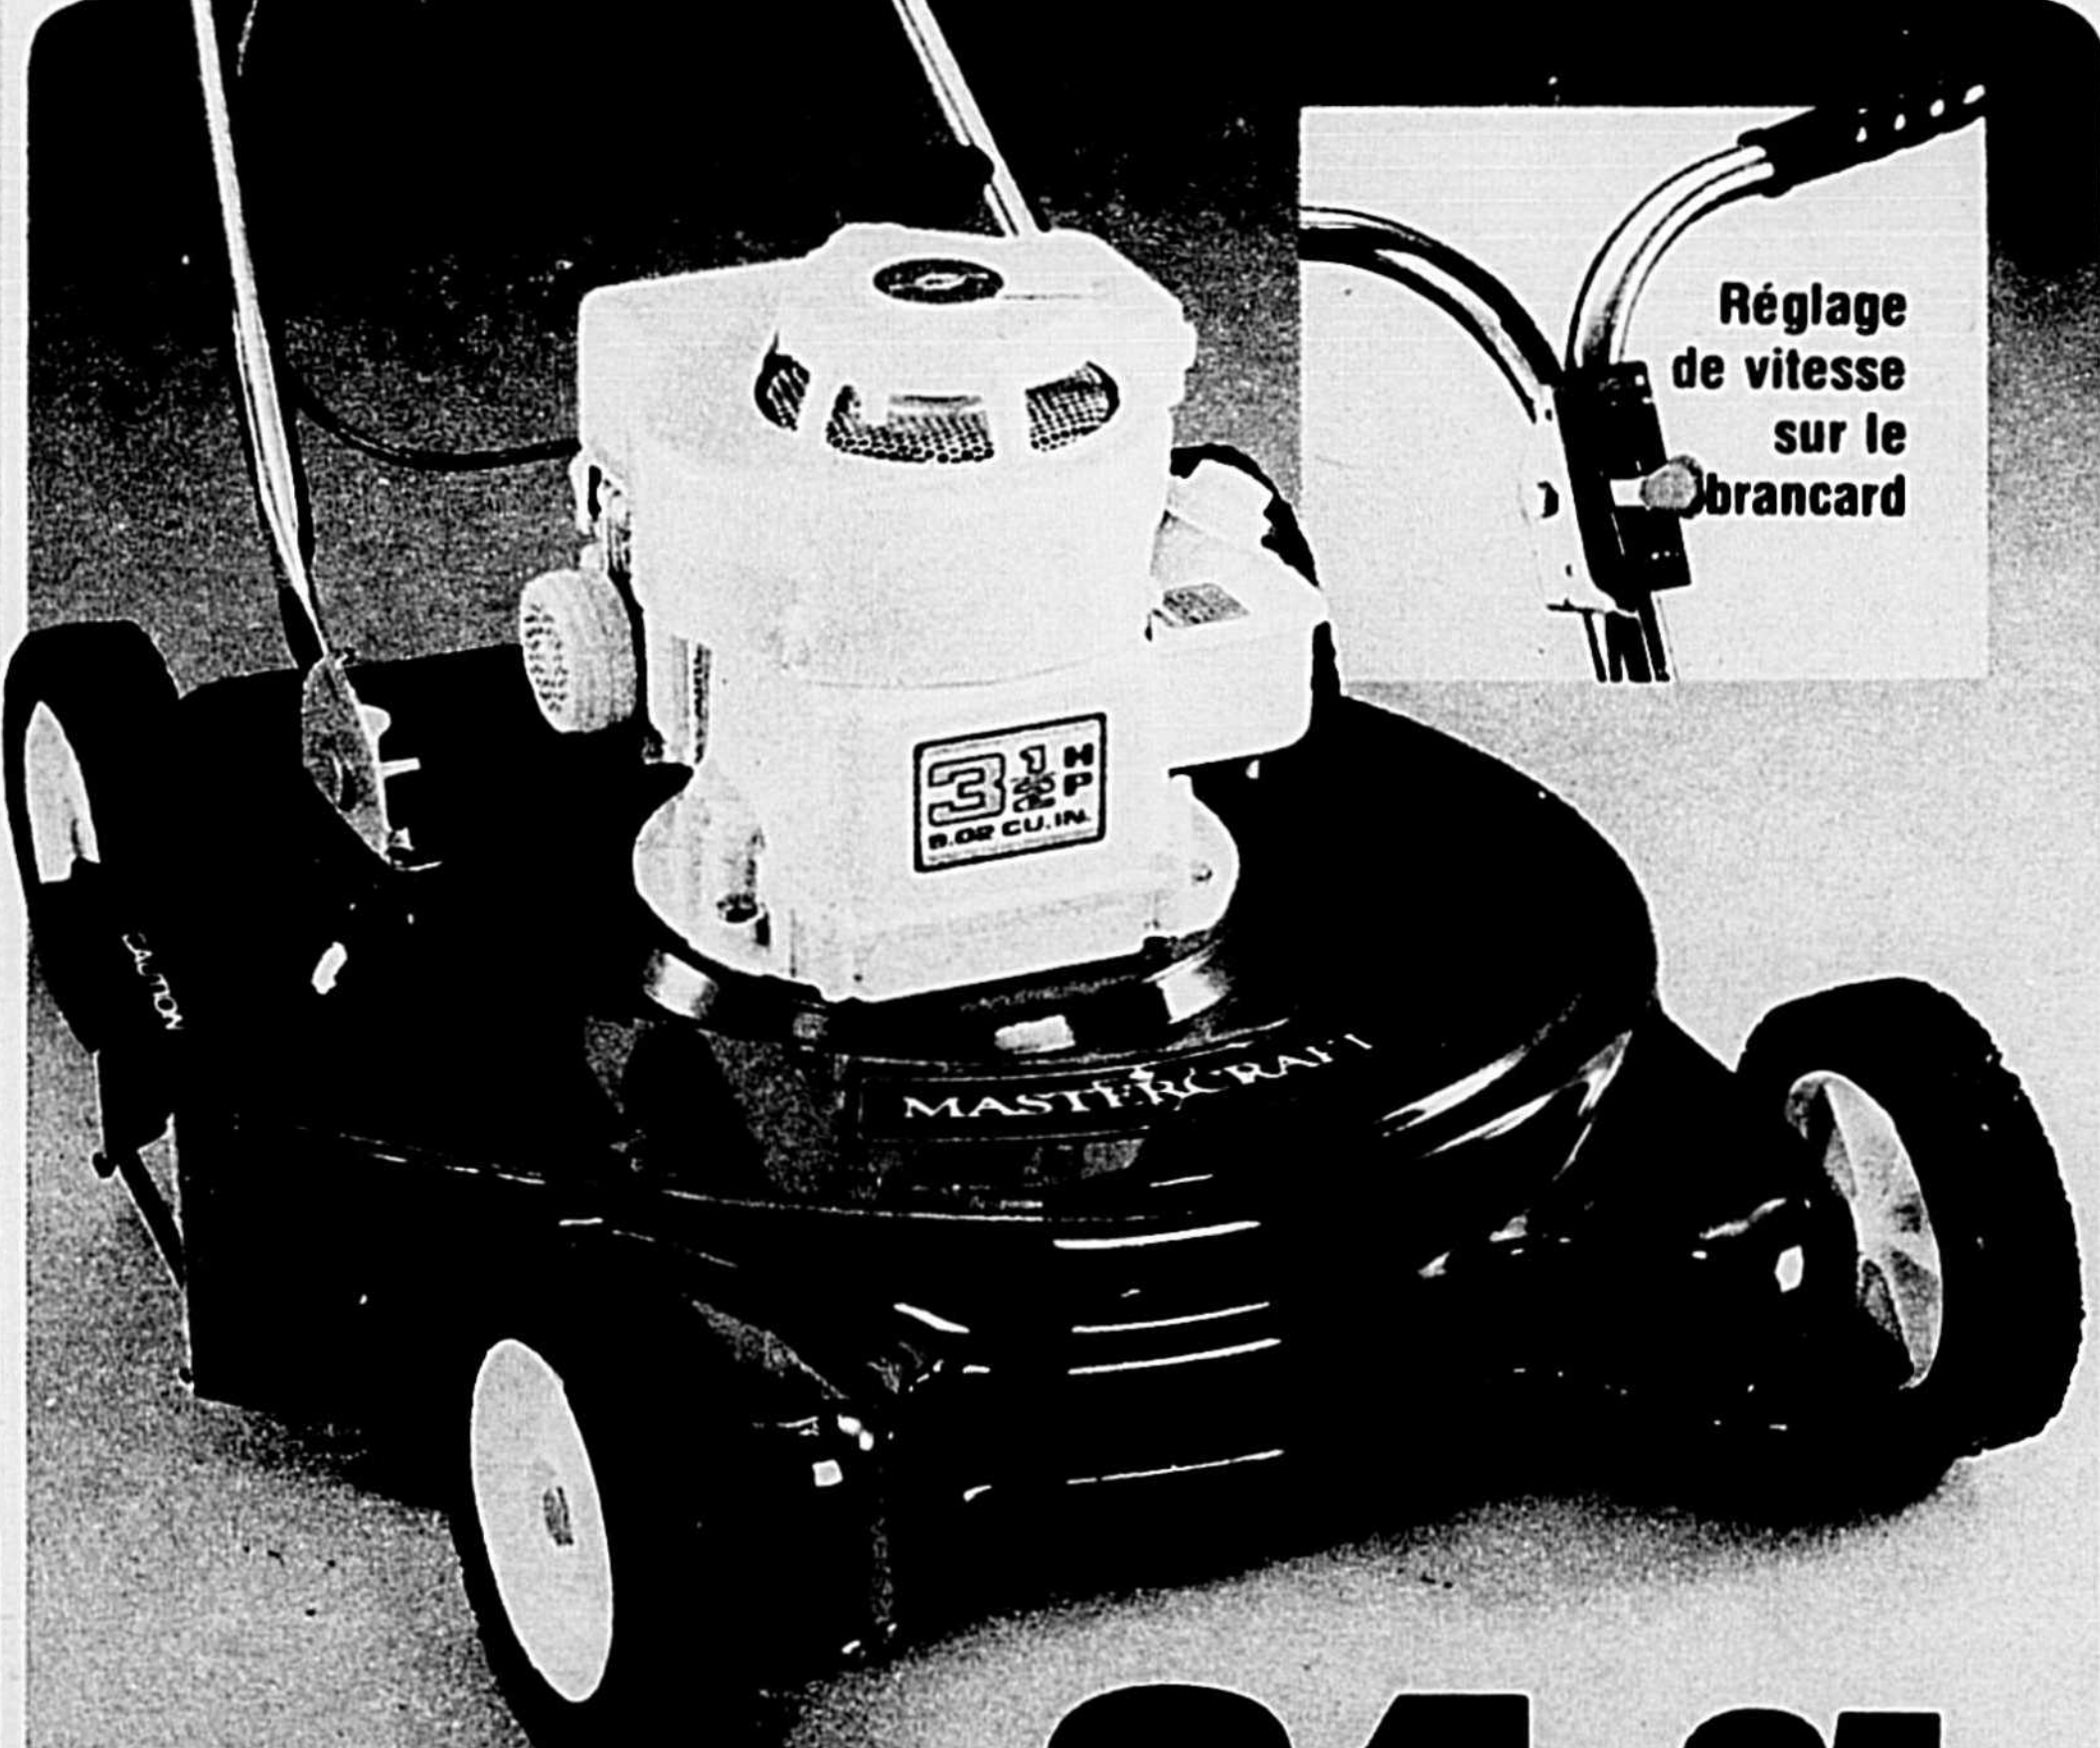

**Lave-Cire
TURTLE WAX
2 sachets .25**

Cour. 2/31c ou 16c ch.
Cire l'auto en la lavant! 39-4558

Réglage
de vitesse
sur le
brancard

**MASTERCRAFT
Tondeuse 20"**

84.95
Bel achat!

Moteur puissant Briggs & Stratton 3 1/2 HP. Capot Cyclone à défecteur. Lanceur à rappel. Roues de 7" de hauteur réglable. Brancard en T. N'attendez pas! 99-1412.