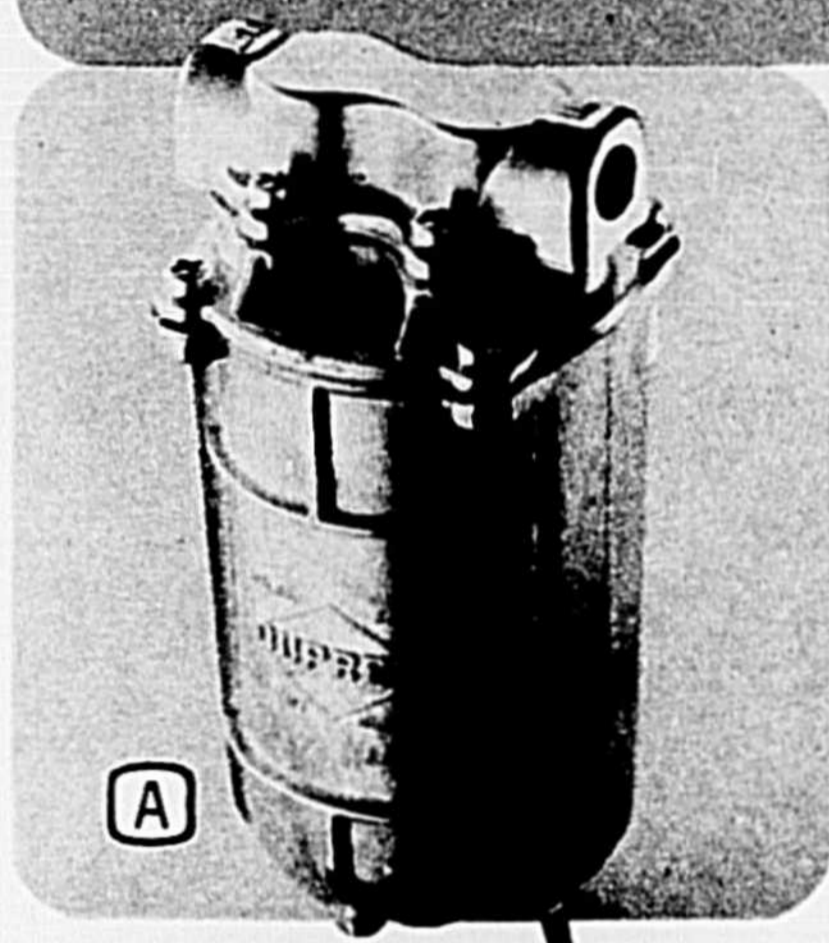

A Pompe à essence électrique
12 V. A pression norm.
ou basse. 23-6576X.
Cour. $29.39 ..... **26.39**

B Super bobine GT-34
S'utilise avec résis-
tance extérieure. 12 V.
18-1150. Cour. $9.95. **8.95**

C "Long faisceau" Bosch
Ensemble de conversion des phares
en quartz à l'iode; offre jusqu'à 4
fois plus de visibilité. P. syst. 2 ou
4 phares. 20-3645X.
Cour. $47.95 ..... **42.95**

D Régulateur de pompe à essence
Universel; 1 à 5 lb. au
pouce carré. 23-7040.
Cour. $11.69 ..... **9.95**

E Contrôle de torsion
Boulon en U, 2 plaques
acier, écrous. 22-0033.
Cour. $4.49 ..... **3.99**

F Fils de bougies à la silicone
Par Prestolite. Pour 8 cyl., à cou-
vre-cosses droites. Le jeu. **16.79**
18-2901. Cour. $18.69 ... **17.79**
A couvre-cosses à 90°. **17.79**
18-2902. Cour. $19.79 ...

Amortisseurs À AIR RÉGLABLES

44.95

Paire
Cour. $49.95

• Gonflables de 0 à 90 lb./po. ca. Ac-
croissent la charge utile des station
wagons, campeurs et autos tirant une
remorque. Fixation très robuste. Pour
l'arrière seulement des voitures cou-
rantes. Avantageux! 22-1221X.