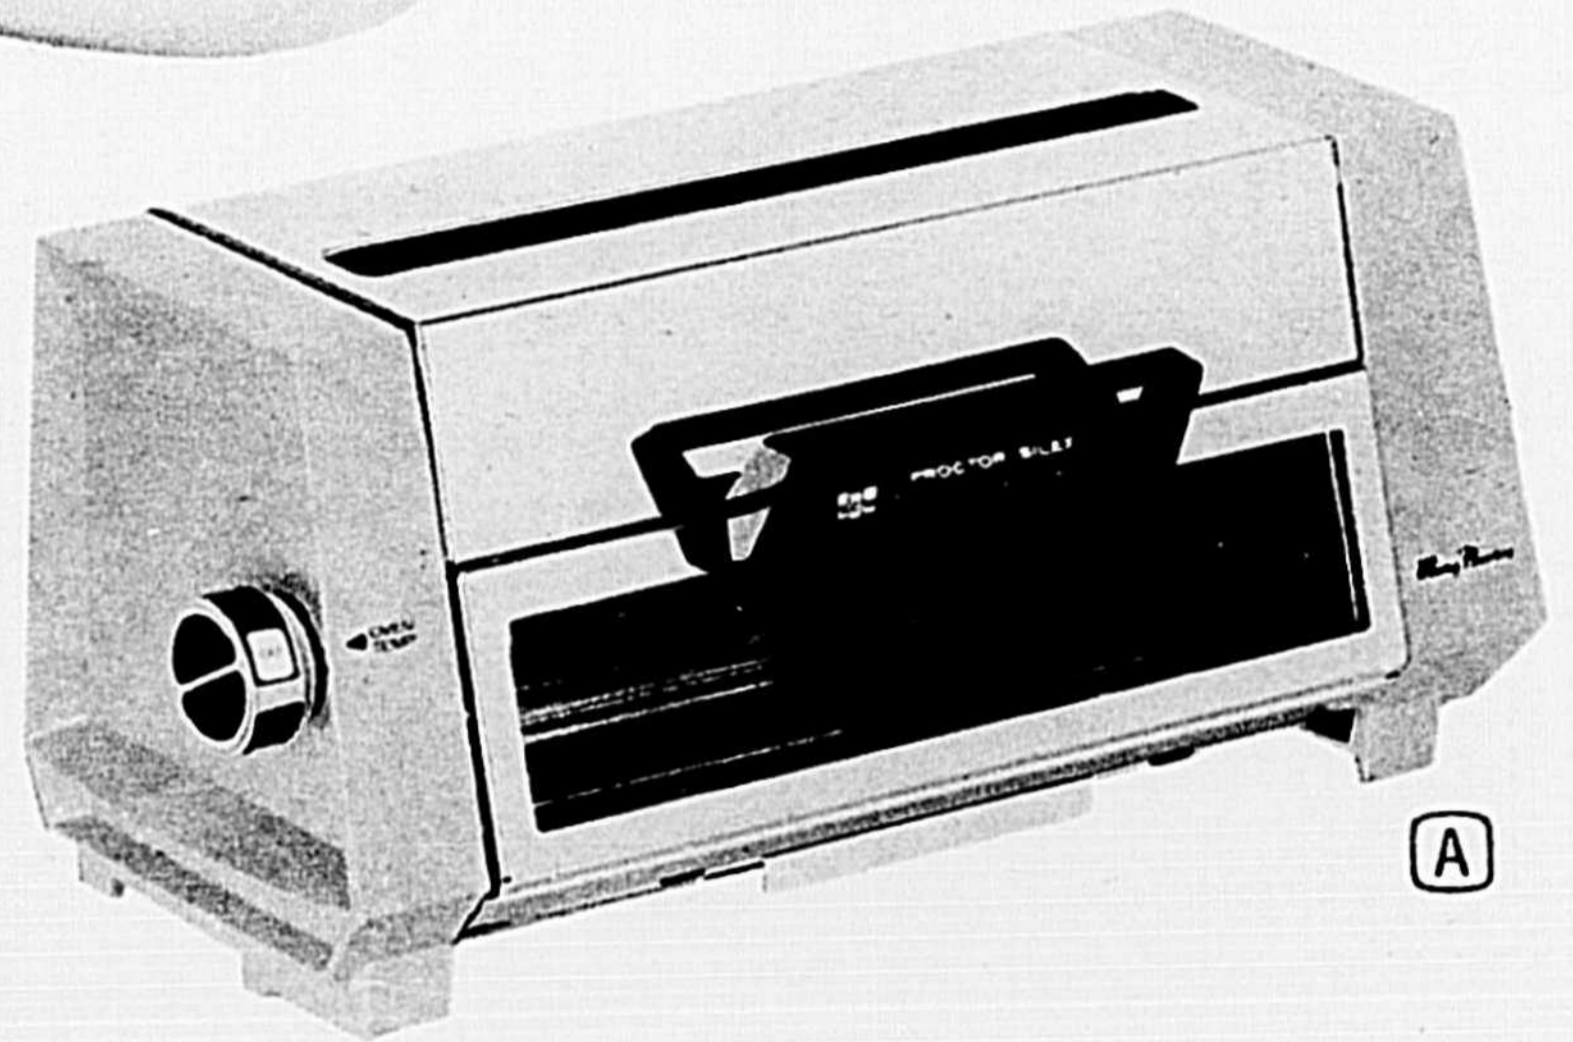

A

A Four/grille-pain Proctor

Sert de grille-pain et de four. Chaleur réglée jusqu'à 500°. Bel achat! 43-1157.
Courant $39.99 .....

32.88

B Ouvre-boîtes/aiguisoir

Sunbeam. Ouvre-boîtes, décapsuleur et aiguisoir tout-en-un! Si utile! 43-2367. ... Courant $13.99.

12.44

C Mixmaster de luxe Sunbeam

Sur pied; s'utilise aussi en portatif. Puissant moteur 12 vitesses. Bols en verre de 1 1/2 et 4 ptes. 43-2154.
Courant $58.88 .....

52.88