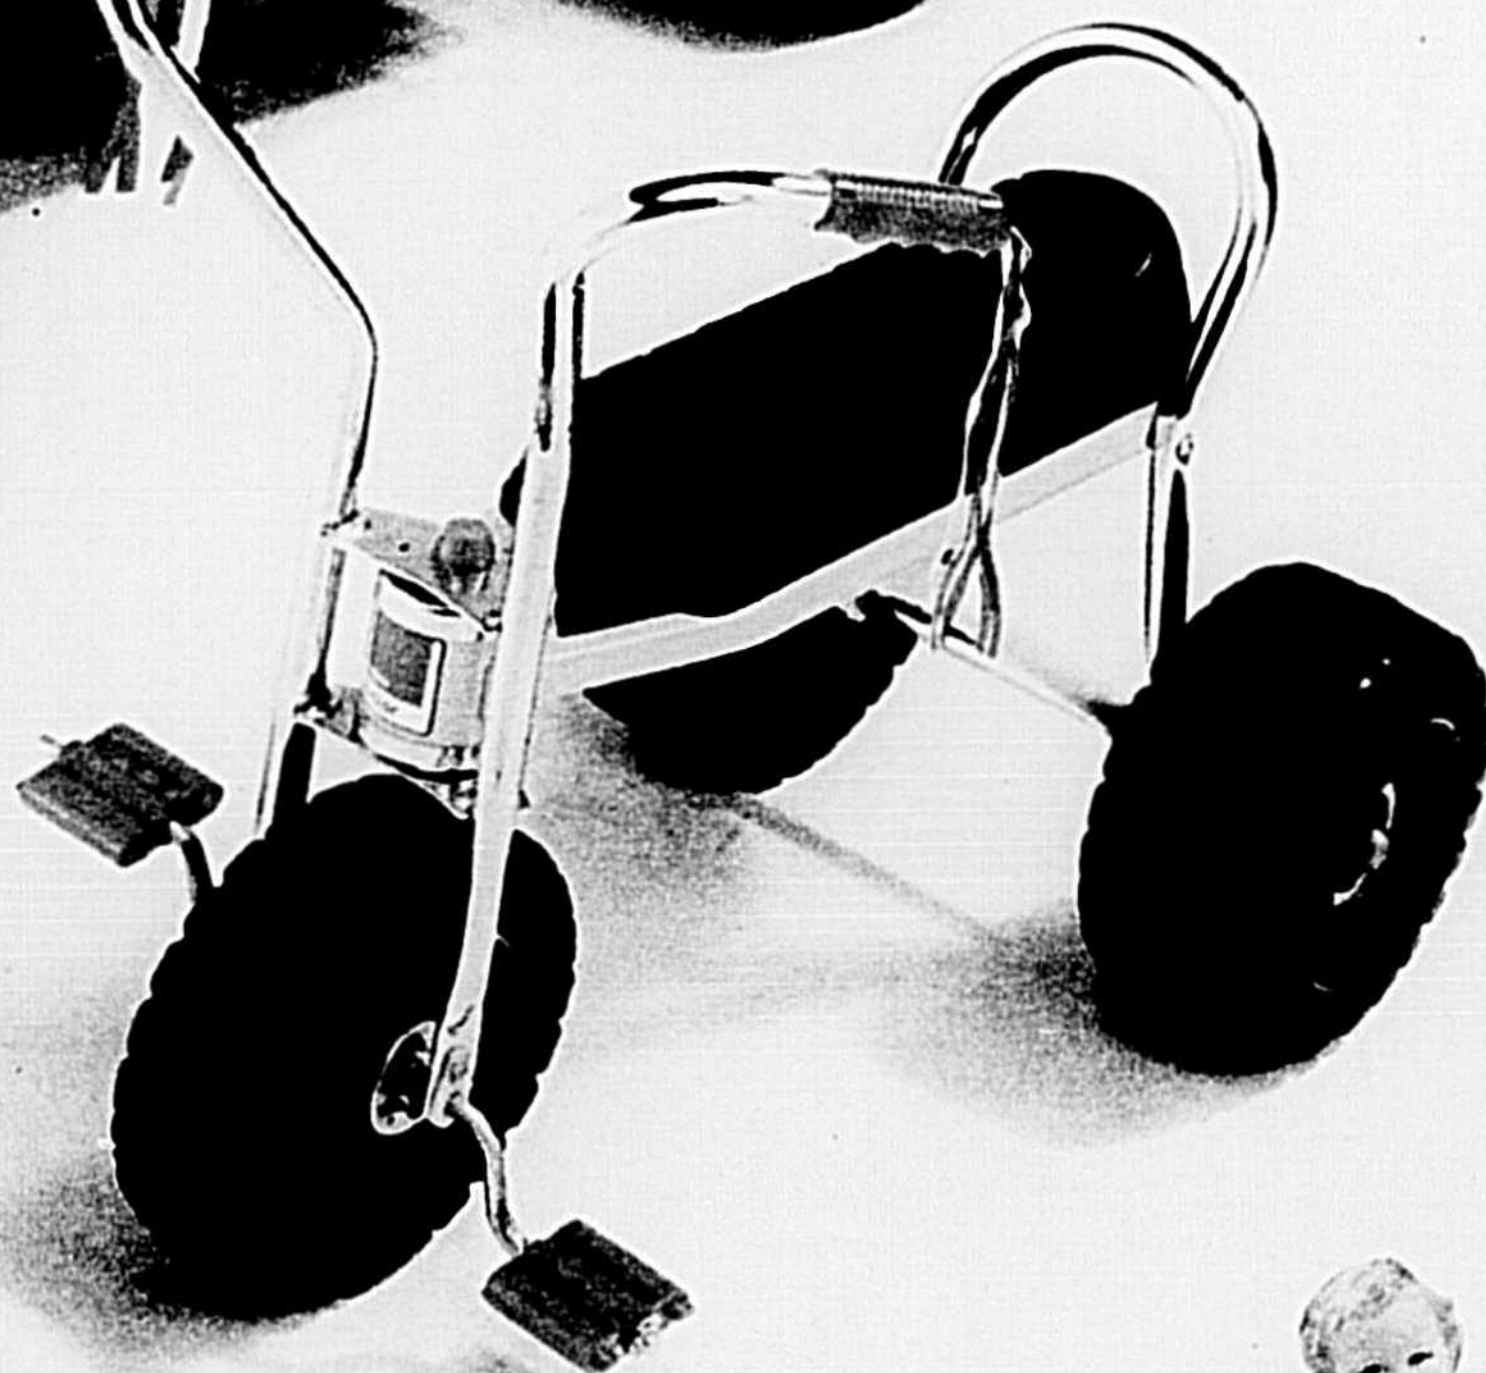

(E) Trousse de réparation
Cour. 59¢. Pièces,
dissolution et
râpe. 73-3005. **.47**

Un champion!
 "Rally" à pédales

11.88
 SPÉCIAL

Utilisez votre
 CARTE de CRÉDIT
 Canadian Tire

Faites la joie des petits avec ce modèle "Formule 1" de Coleco, si bien imité dans tous les détails. Gros pneus de course et volant faisant tourner les roues. Construction très solide!
 99-0758.

Mini-tricycle Baja
 POUR BOUT'CHOU

Cadre solide en acier; grosses roues stables; pédales et siège en plastique. Poignées avec rubans. Excellent achat. 99-1461.

8.99
 BEL ACHAT!

49.95

Transformable
 CADRE TUBULAIRE 14"