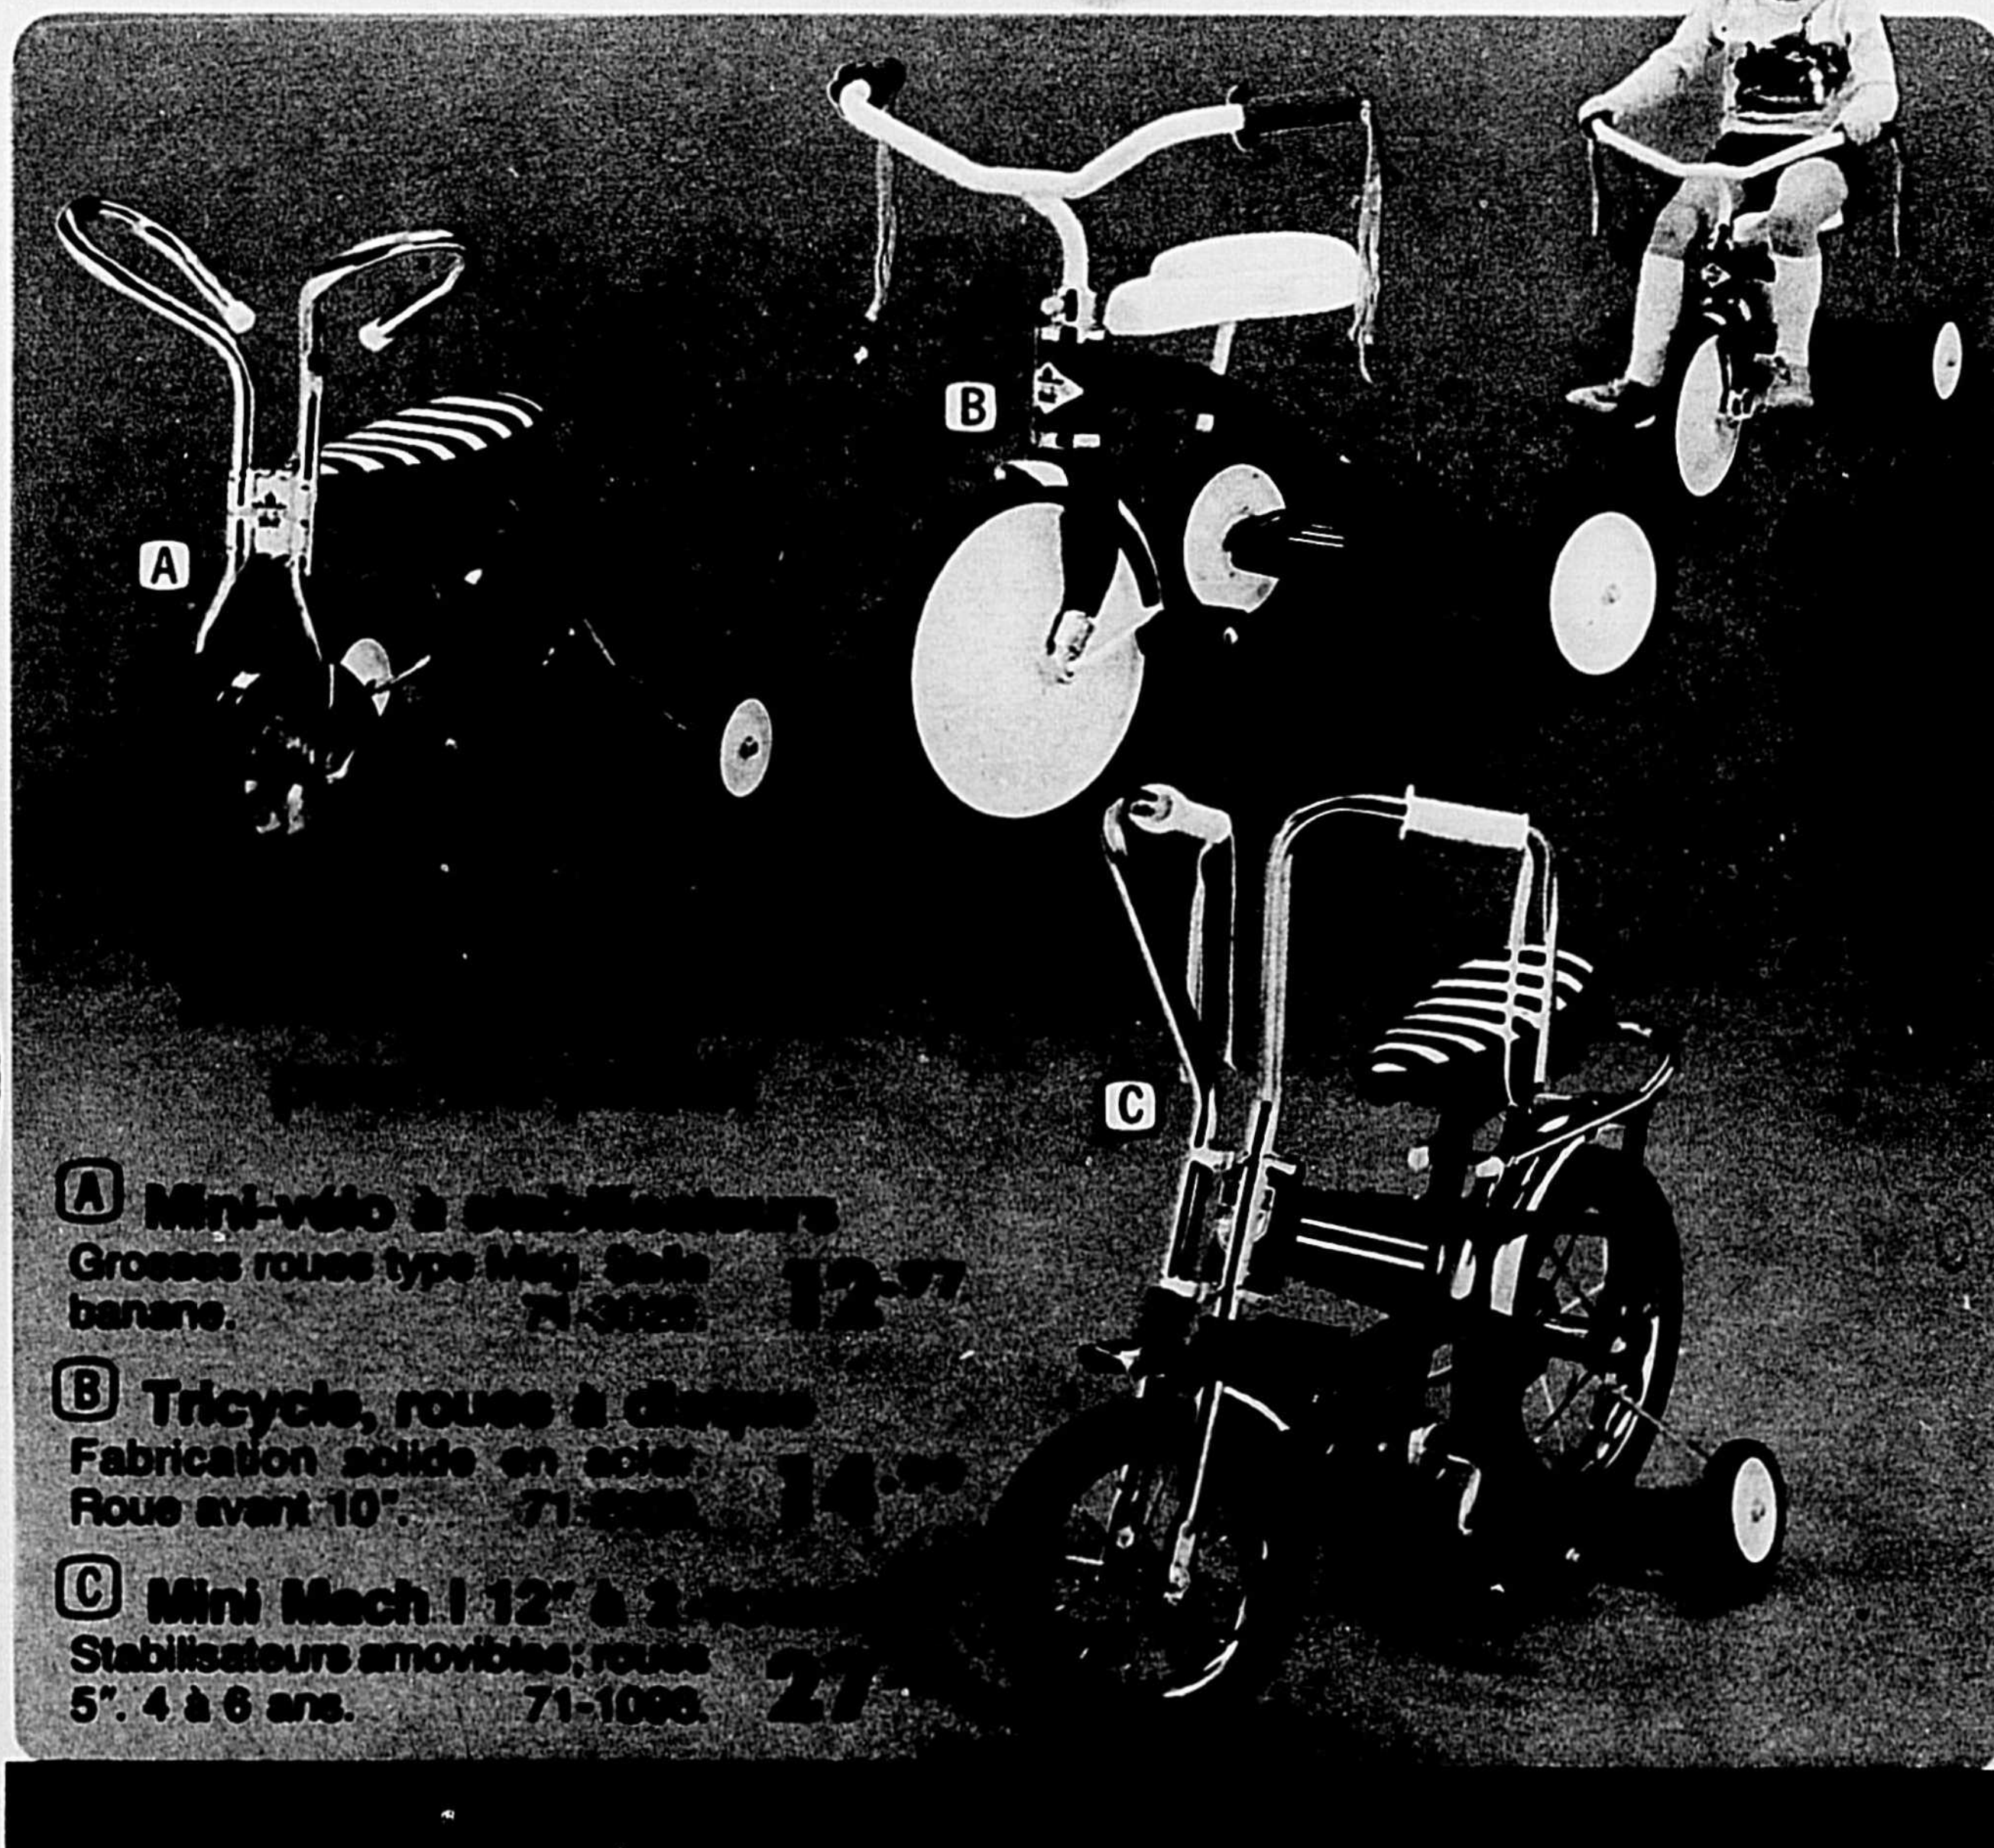

A Mini-vélo à stabilisateurs
Grosses roues type Mag. Sola 12-97
banane. 71-0228. 12.95

B Tricycle, roues à disques
Fabrication solide en acier. 14.95
Roue avant 10". 71-0229. 14.95

C Mini Mach I 12" à 2 roues
Stabilisateurs amovibles; roues
5". 4 à 6 ans. 71-1055. 27.95