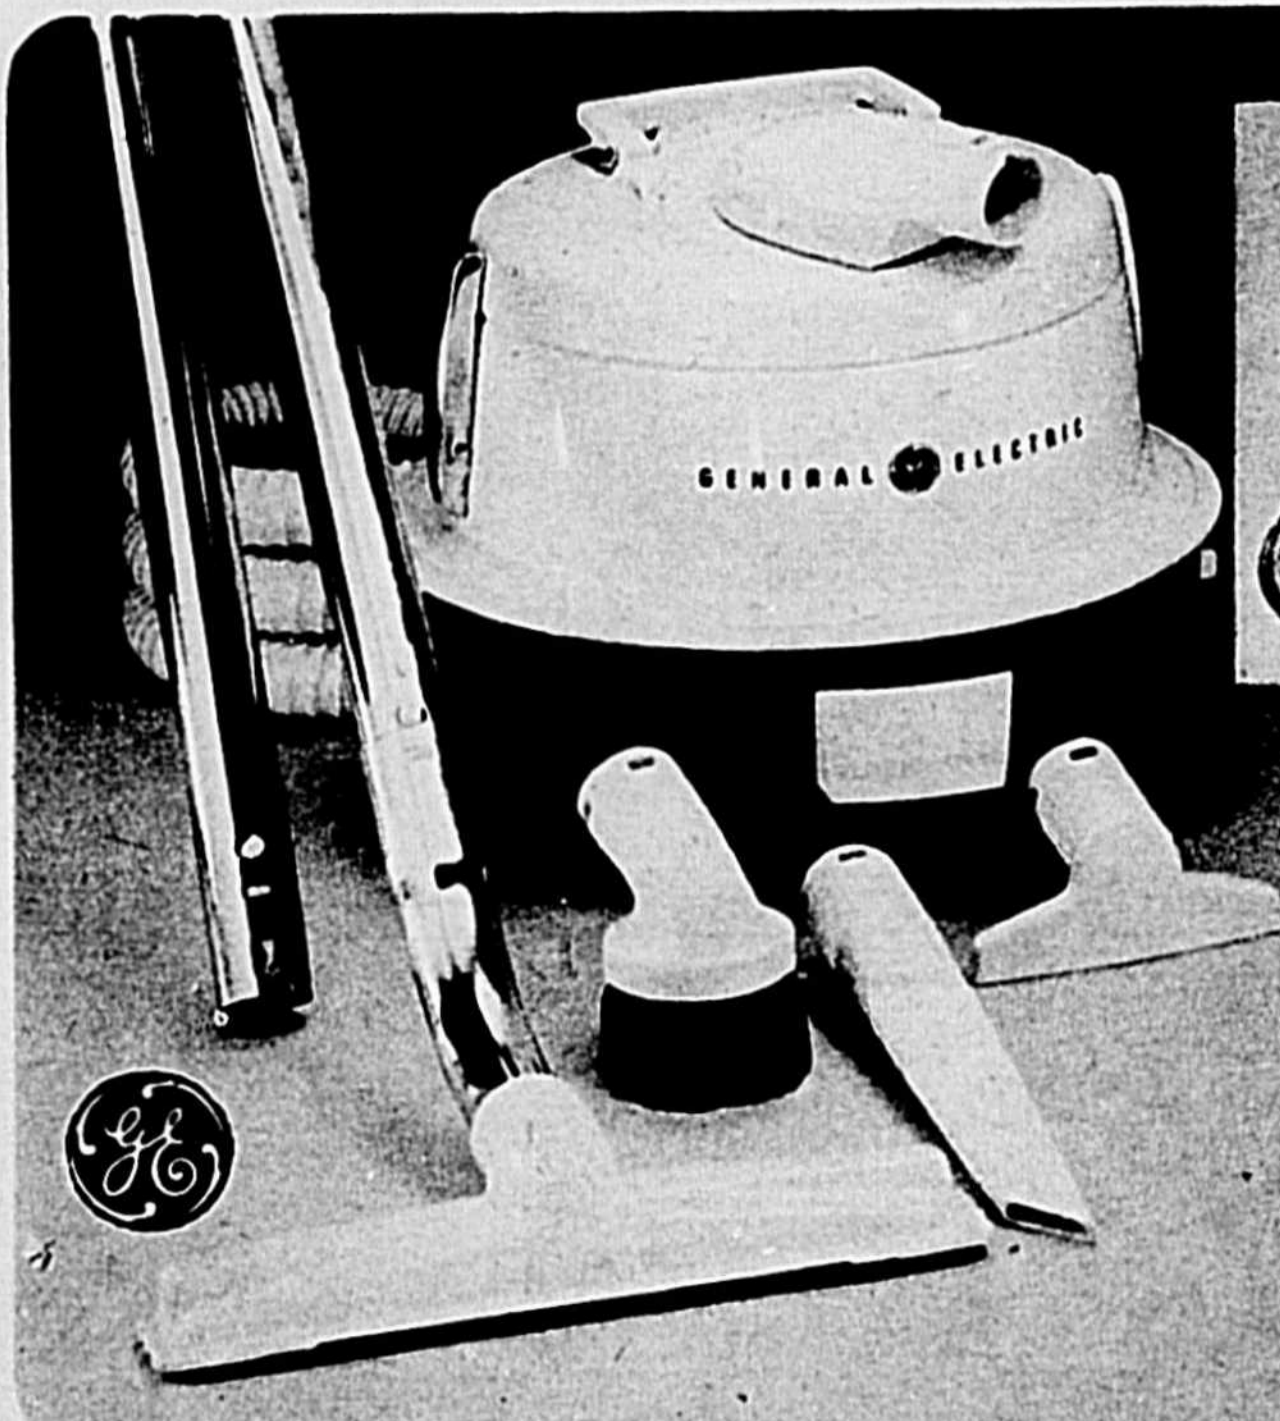

**Aspirateur
À SEAU C.G.E.**

Entrée du tuyau pivotant sur 360°. Ustensiles, tuyau, 2 sacs. 43-6228.
Cour. $59.88 **53.88**

**Hachoir
MOULINEX**

Pour viandes, salades, etc. 4 tambours; 2 lames. Moteur puissant. 43-1950. **27.88**