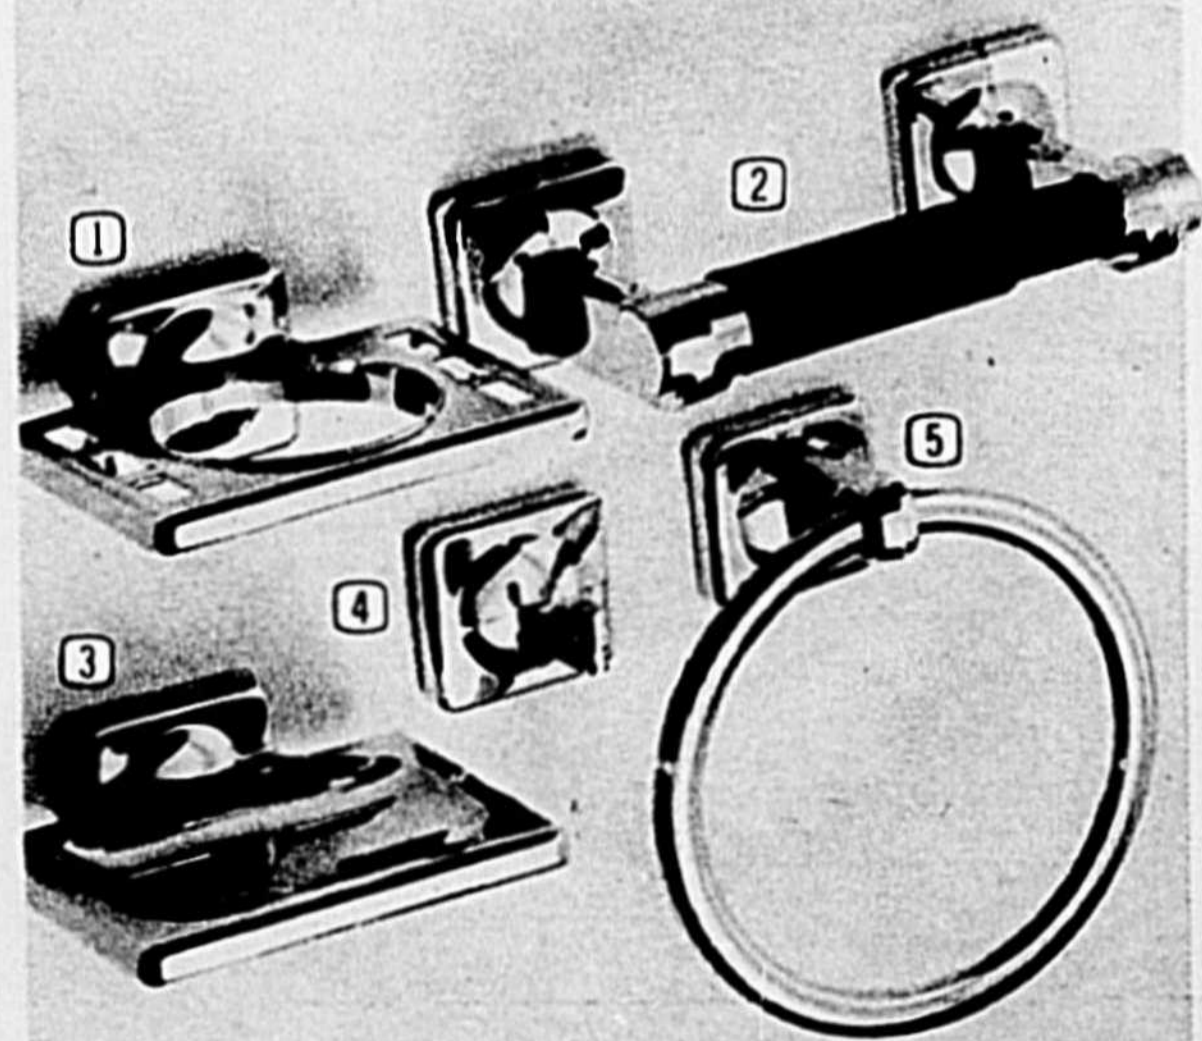

Appliques

DE SALLE DE BAINS À TRIPLE CHROMAGE

- ① Porte-verre/brosses à dents 2.59
- ② Porte-papier hygiénique .. 3.29
- ③ Porte-savon 2.59
- ④ Crochet à peignoir 1.59
5. Anneau à serviettes 2.79

Faciles à installer, rutilent comme un miroir. Indispensables, modernes et à la portée de tous. 63-5338X.