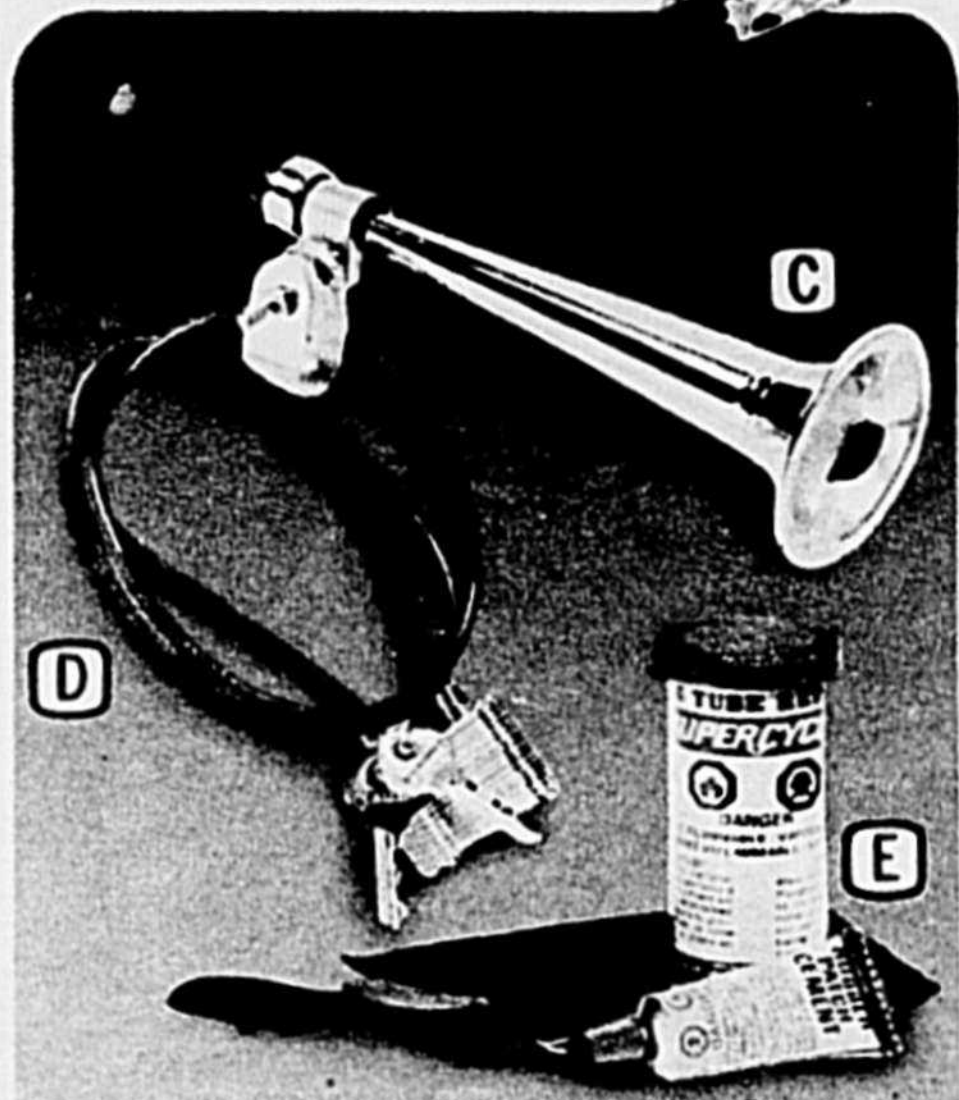

Modèle (F) avec l'emblème de
l'Association canadienne des
jeux olympiques