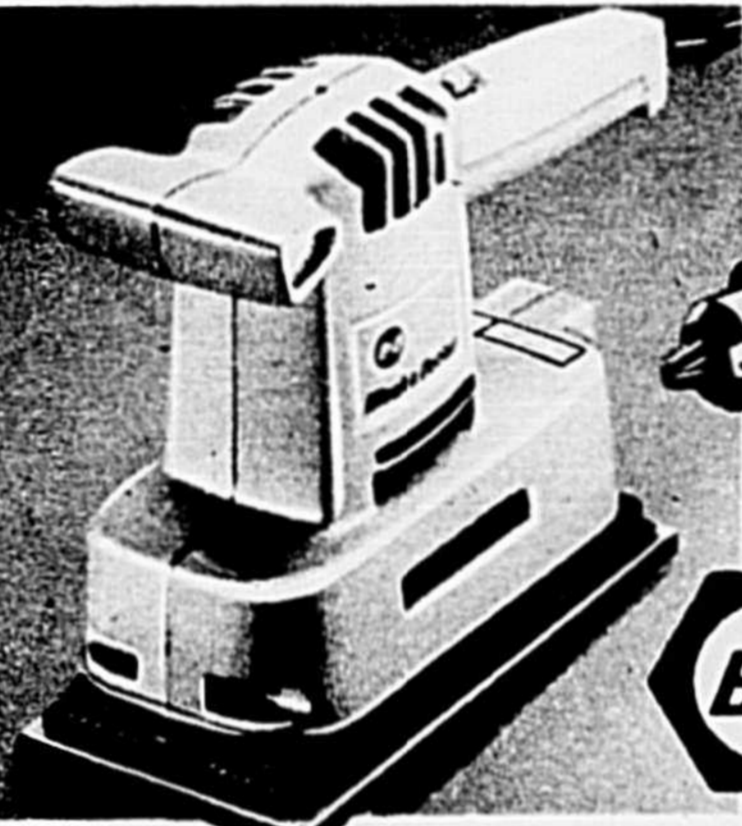

Sableuse B&D
À DOUBLE ACTION
17.88
Spécial

Action orbitale/va-et-vient. Mtr. 2.2 A. 4000 orbites/mn. 99-1846