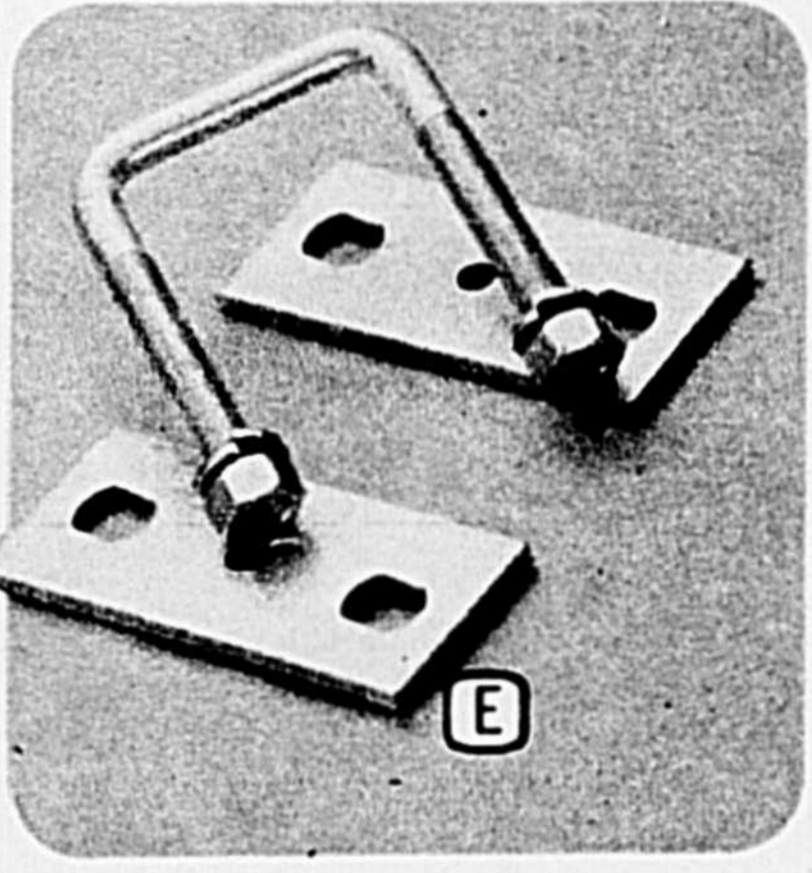

A Pompe à essence électrique
12 V. A pression norm.
ou basse. 23-6576X.
Cour. $29.39 ..... **26.39**

B Super bobine GT-34
S'utilise avec résis-
tance extérieure. 12 V.
18-1150. Cour. $9.95. **8.95**

C "Long faisceau" Bosch
Ensemble de conversion des phares
en quartz à l'iode; offre jusqu'à 4
fois plus de visibilité. P. syst. 2 ou
4 phares. 20-3645X.
Cour. $47.95 ..... **42.95**

D Régulateur de pompe à essence
Universel; 1 à 5 lb. au
pouce carré. 23-7040.
Cour. $11.69 ..... **9.95**

E Contrôle de torsion
Boulon en U, 2 plaques
acier, écrous. 22-0033.
Cour. $4.49 ..... **3.99**

F Fils de bougies à la silicone
Par Prestolite. Pour 8 cyl., à cou-
vre-cosses droites. Le jeu. **16.79**
18-2901. Cour. $18.69 ... **17.79**
A couvre-cosses à 90°. **17.79**
18-2902. Cour. $19.79 ...

Amortisseurs À AIR RÉGLABLES

44.95

Paire
Cour. $49.95

• Gonflables de 0 à 90 lb./po. ca. Ac-
croissent la charge utile des station
wagons, campeurs et autos tirant une
remorque. Fixation très robuste. Pour
l'arrière seulement des voitures cou-
rantes. Avantageux! 22-1221X.