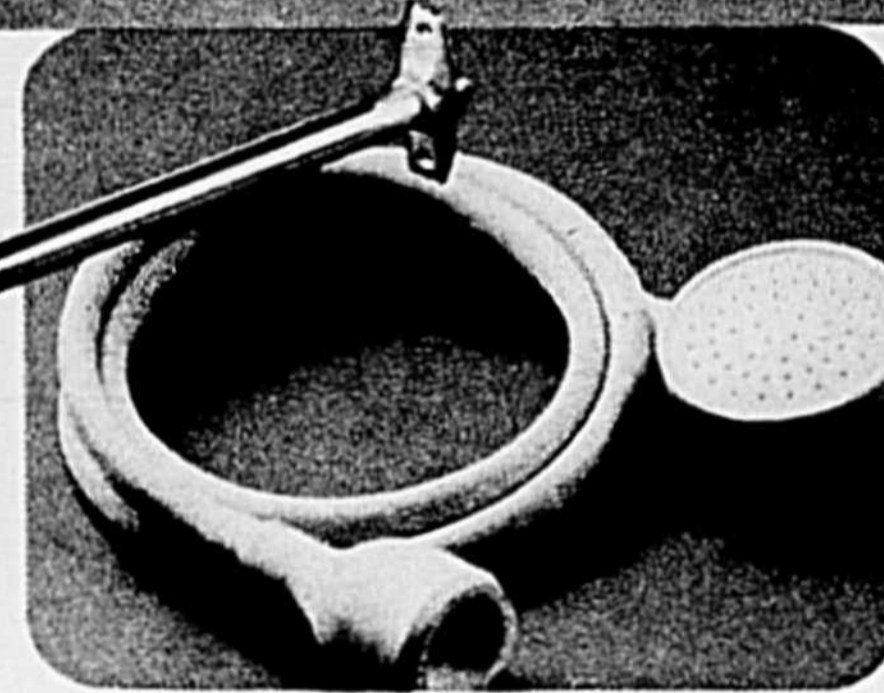

Douchette

À SHAMPOOING

Cour. $1.89 **1.59**

Tuyau vinyle 4', raccord de robinet. 63-0032.