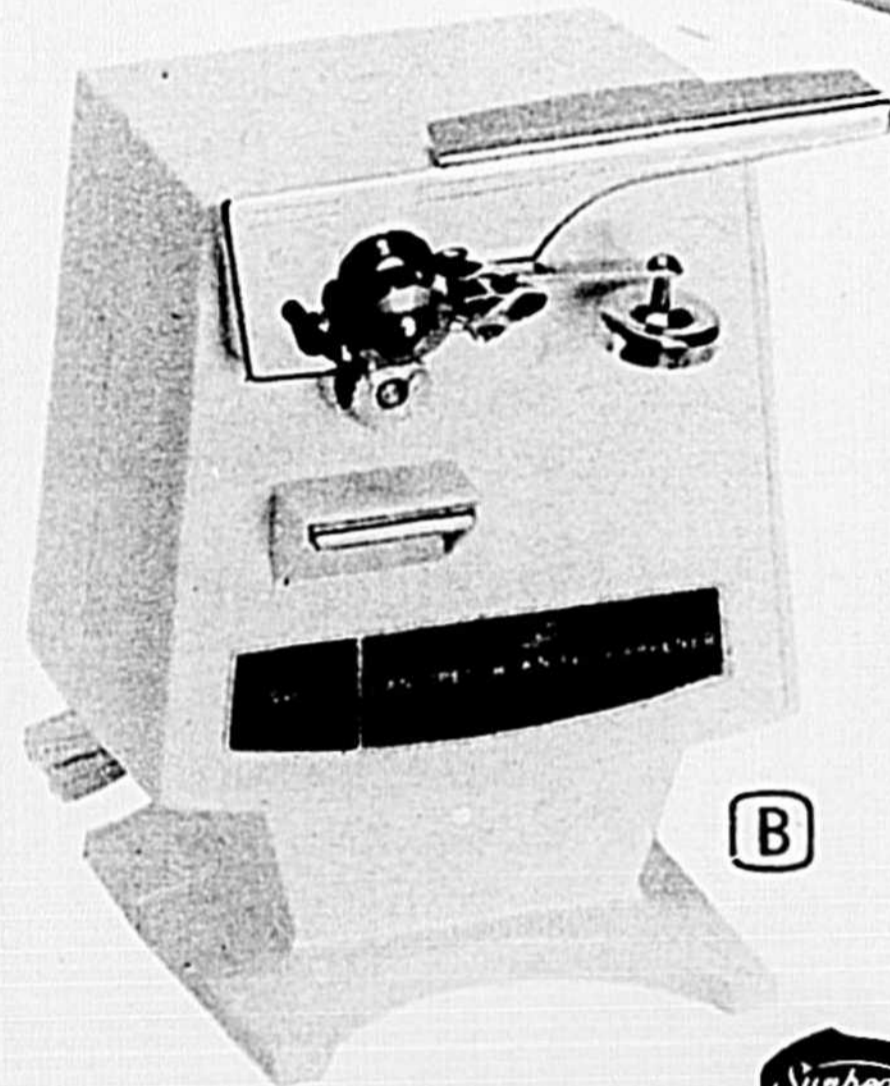

Bouilloire électrique

DÉMONTABLE
 PROCTOR-SILEX

8.88
 Courant
 \$11.66

Démontable; facile à nettoyer. En acier inoxydable à dessus et poignée ton or. Contient 2 pintes. Fil fixe. Achetez maintenant et épargnez! 43-0219.