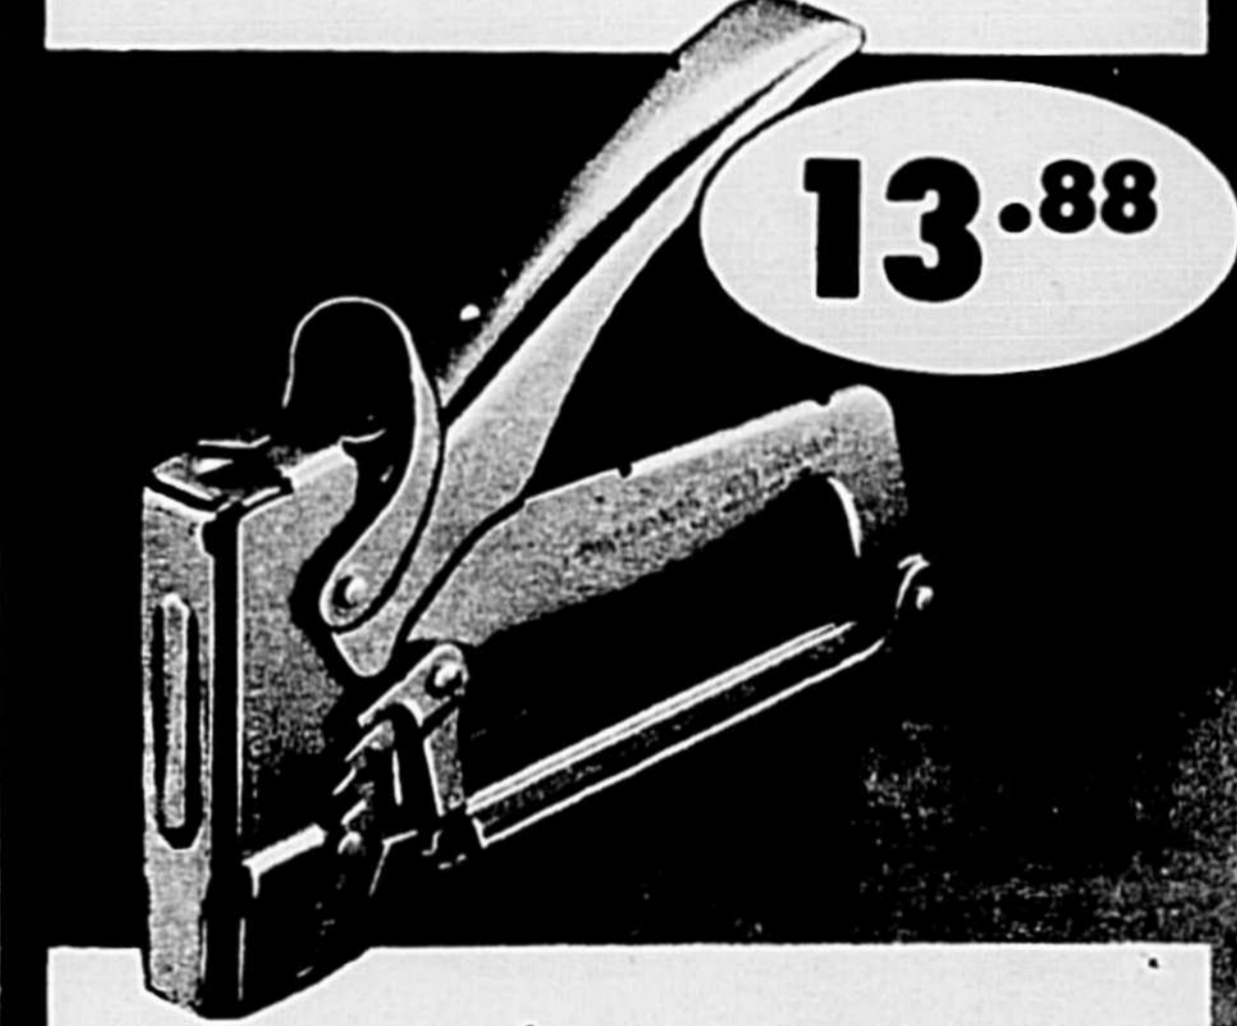

EN SPÉCIAL! ROBUSTE agrafeuse Swingline

"Power Gun 1000" pour 5 gros-seurs d'agrafes: 1/4", 5/16", 3/8", 1/2" et Loctite 9/16". En coffret. 99-1847. **13.88**