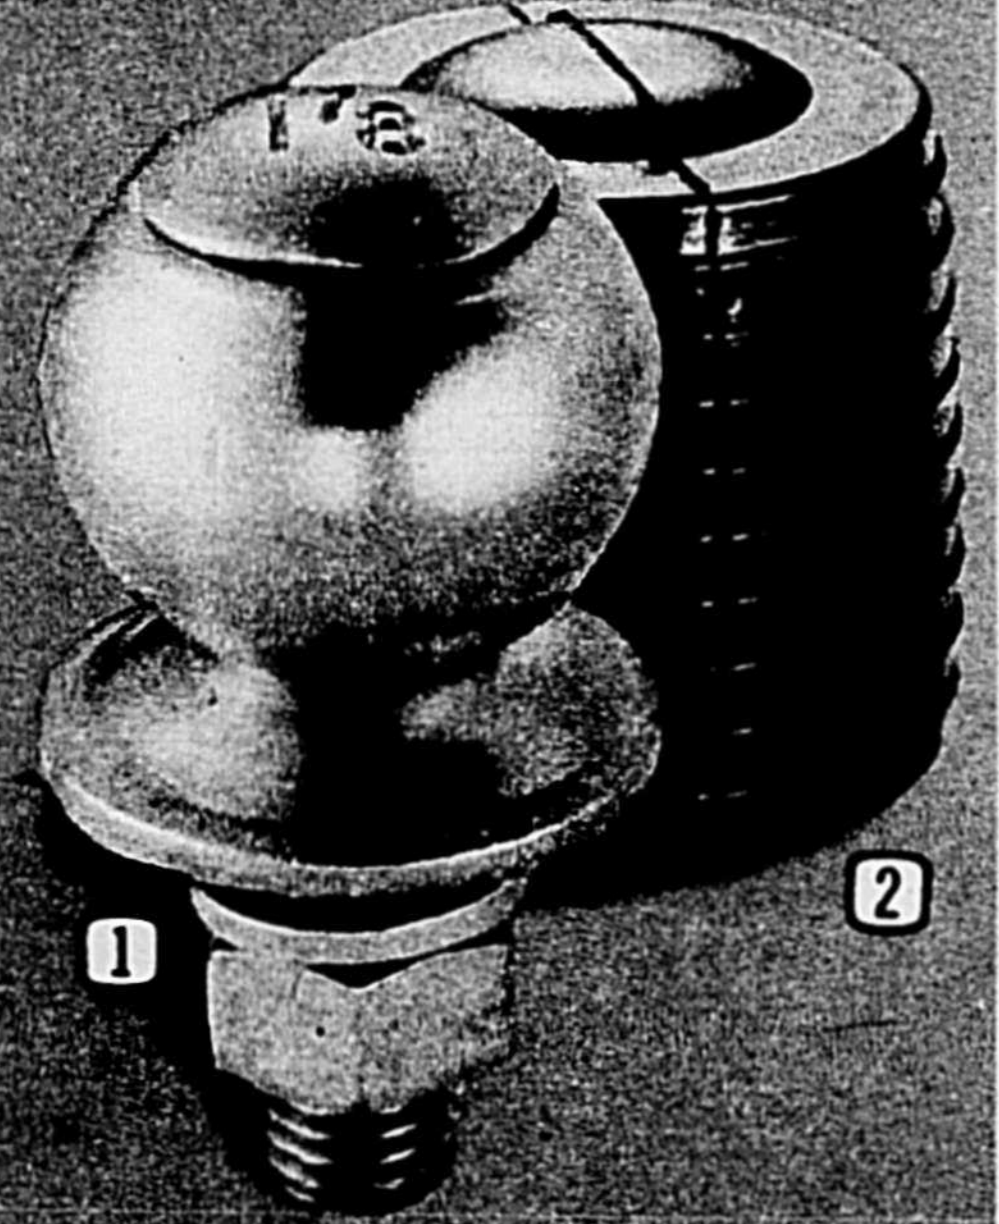

**CANADIAN
TIRE**

Chamois large en acier
lustré à froid et chromé.
Conformes aux normes
SAE. Pour plus. mar-
ques. 40-6706X.

1 Boule de
remorquage

Cour. **1.39**
$1.59

40-6520X

Boule 1 7/8" à boulon 9/16"
Boule 2" à boulon 7/8"
Cour. $2.49 $2.19
Boule 1 7/8" à
40-6520
$2.99 $2.69

2

A RABAIS! À FAMEUX "FINI DUR"

Cire liquide TURTLE

Courant
$1.89

1.33

Redonnez tout son éclat à votre auto
avec cette Econo-Valeur. Ne prend
pas la saleté et résiste aux détergents.
Faites-en provision. 18 oz. 39-2860.

Cire à chaud

Courant
$2.49

1.99

Cire Turtle sans frottage! Se verse
dans de l'eau chaude pour laver et re-
luire sans lustrage! A rabais. 39-2785.

Chamois TANNÉ À L'HUILE

Spécial **2.98**

Lavable, sèche vite. Fait en-
viron 3 pieds carrés. Très du-
rable. 99-0712.

Brosse 33" DE LAVAGE RAPIDE

Cour. **5.39**
$5.99

Manche en aluminium, à 2
poignées, arrêt d'eau et an-
neau. 39-8535.

Réparation de carrosserie

Cour. **4.69**
$5.29

Le nécessaire. 47-5656
P. retouche: 47-5663X. 4 oz. Cour.
95c. 79c. 16 oz. Cour. $2.35, $1.99

A Barres 60" PORTE-BAGAGES

Cour. **13.44**
$14.95

Se fixent aux gouttières;
avec courroies. 40-1033
B. Sangle, cour. $3.49, $2.99

C Rétroviseur DE CAMION/CAMPEUR

14.89

"Roberk 727" à montage
permanent. Tête amovible,
bras extensible. 36-1085.

D Rétroviseur DE PETIT CAMION

12.29

2 bras. Antirouille.
Montage universel. 36-1084.
Pour remorquage. 36-1086. $19.39