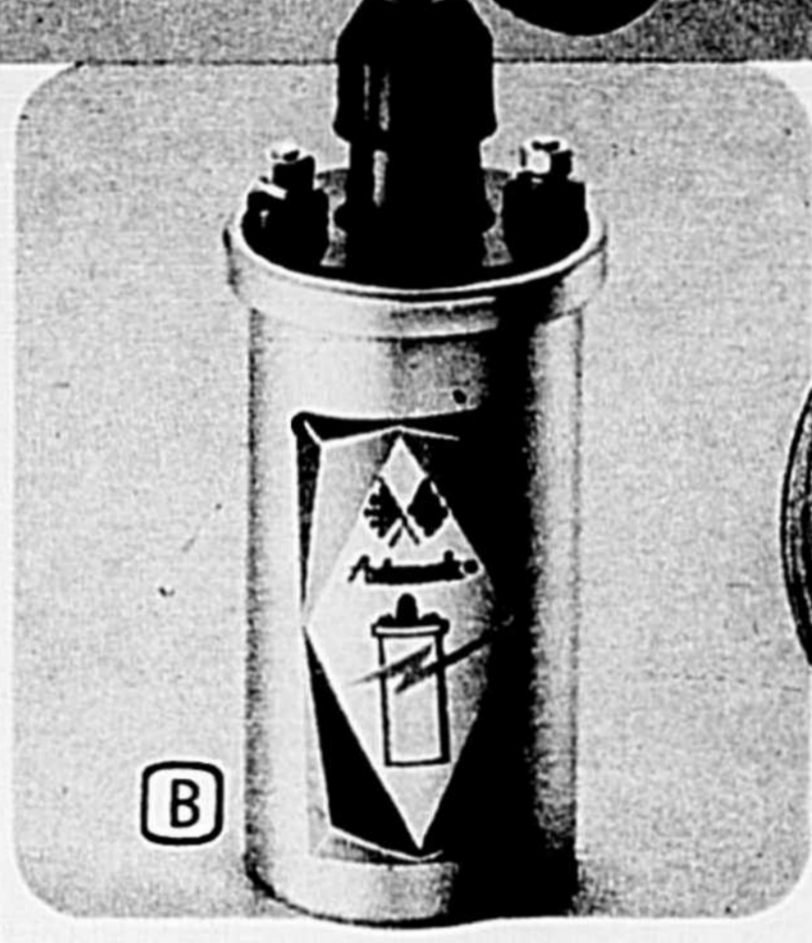

A Pompe à essence électrique
12 V. A pression norm.
ou basse. 23-6576X.
Cour. $29.39 ..... **26.39**

B Super bobine GT-34
S'utilise avec résis-
tance extérieure. 12 V.
18-1150. Cour. $9.95. **8.95**

C "Long faisceau" Bosch
Ensemble de conversion des phares
en quartz à l'iode; offre jusqu'à 4
fois plus de visibilité. P. syst. 2 ou
4 phares. 20-3645X.
Cour. $47.95 ..... **42.95**

D Régulateur de pompe à essence
Universel; 1 à 5 lb. au
pouce carré. 23-7040.
Cour. $11.69 ..... **9.95**

E Contrôle de torsion
Boulon en U, 2 plaques
acier, écrous. 22-0033.
Cour. $4.49 ..... **3.99**

F Fils de bougies à la silicone
Par Prestolite. Pour 8 cyl., à cou-
vre-cosses droites. Le jeu. **16.79**
18-2901. Cour. $18.69 ... **17.79**
A couvre-cosses à 90°. **17.79**
18-2902. Cour. $19.79 ...

Amortisseurs À AIR RÉGLABLES

44.95

Paire
Cour. $49.95

• Gonflables de 0 à 90 lb./po. ca. Ac-
croissent la charge utile des station
wagons, campeurs et autos tirant une
remorque. Fixation très robuste. Pour
l'arrière seulement des voitures cou-
rantes. Avantageux! 22-1221X.