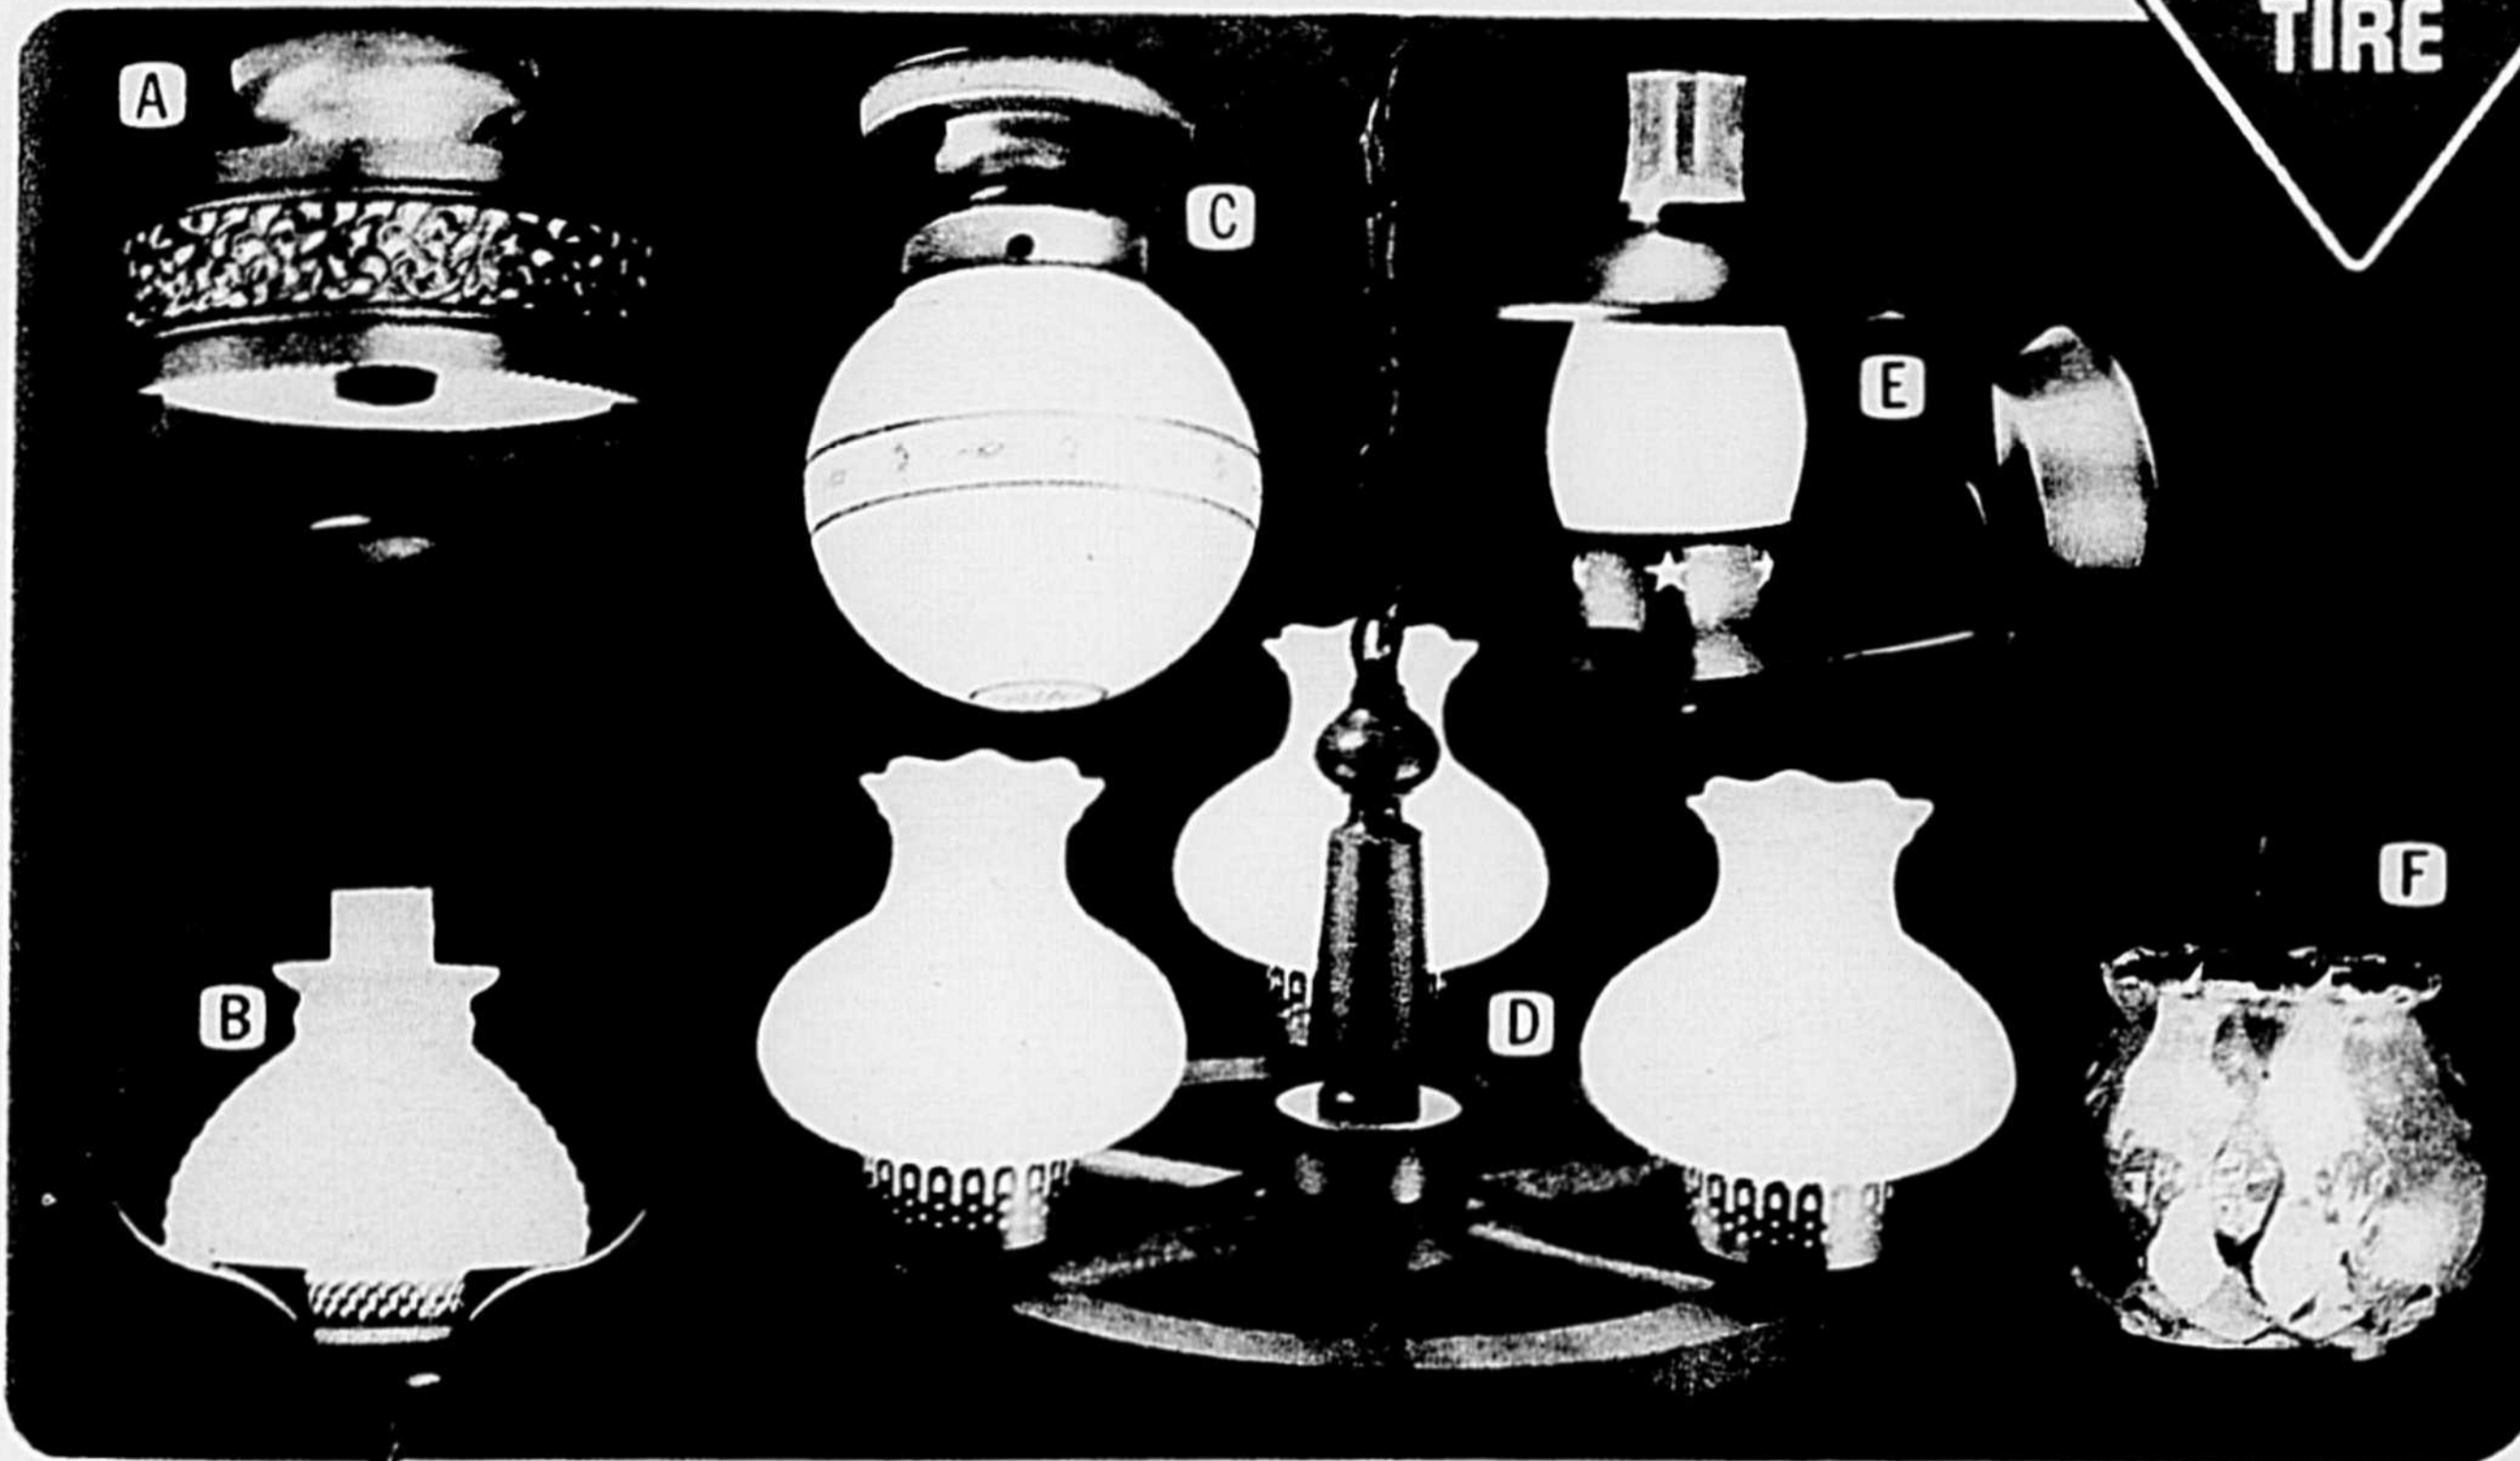

Achats lumineux

(A) Plafonnier d'entrée

Verre blanc et garniture laiton patiné. Diamètre 8".
52-3636. Courant $16.49

14.79

(B) Suspension a 3 chaînes

Globe en verre blanc. Hauteur 17", diamètre 14".
52-3628. Courant $24.99

22.49

(C) Cour. $7.79—Pour l'entrée

Plafonnier à globe en verre blanc garni de ton or. Diamètre de 6". 52-3637

6.89

(D) Suspension "roue de chariot"

Diffuseurs en verre blanc. P. 3 lampes, diam. 17".
52-3622. Courant $49.99

44.99

(E) Lampe murale d'intérieur

Fini cuivre patiné et noir, verre givré. Rustique.
52-3608. Courant $15.99

14.39