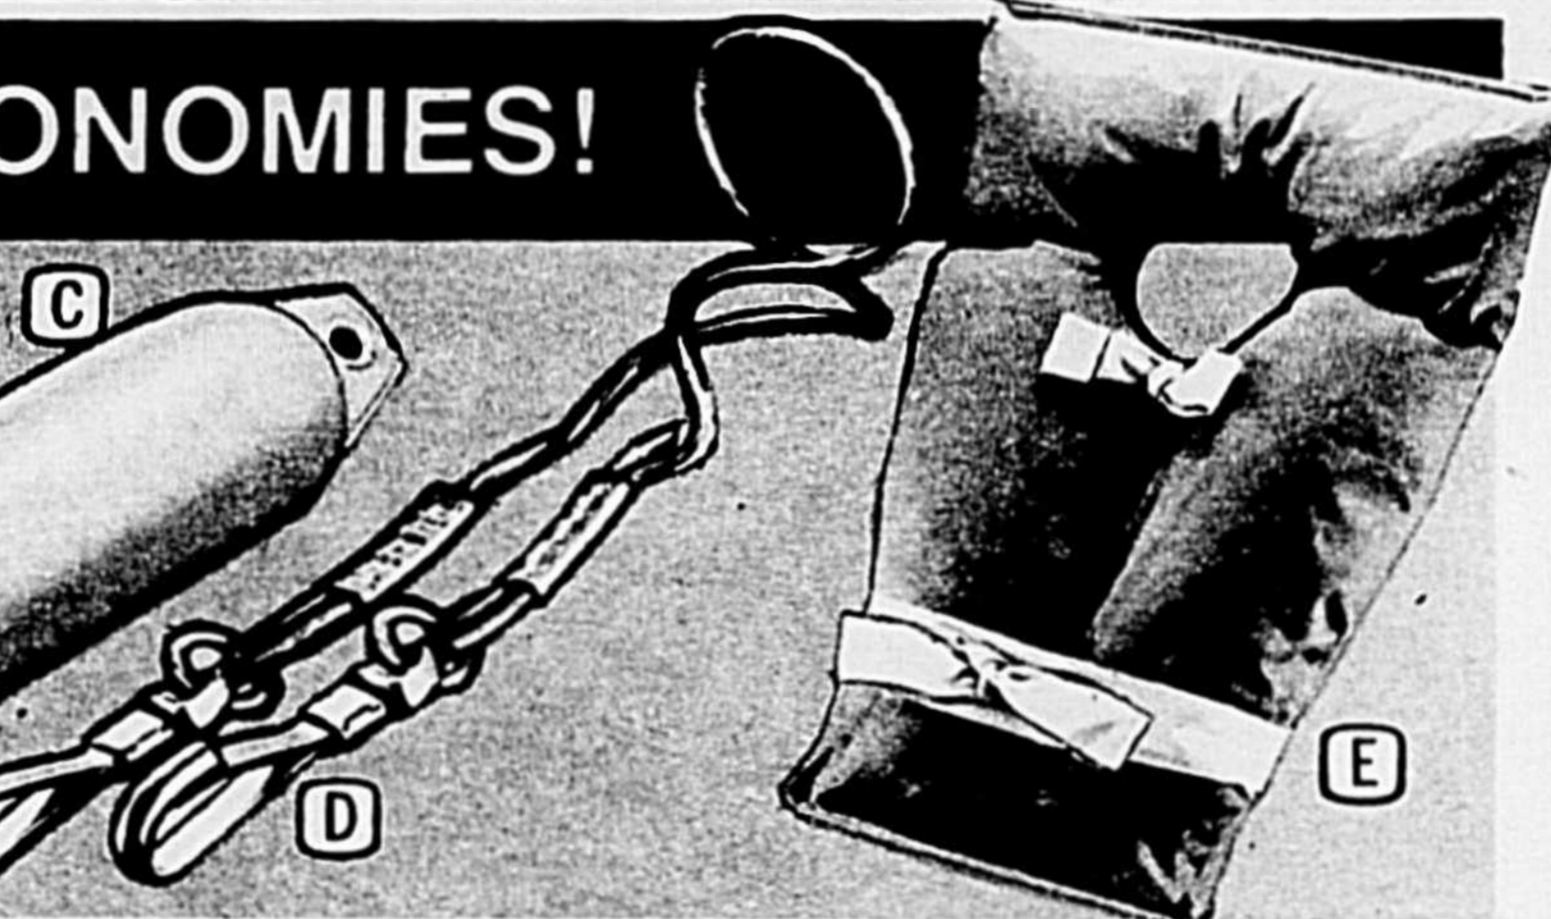

C. Défense de bateau
3x16", vinyle blanc. Cour. **.97**
\$1.09. 79-1415.

D. Câble
Retient le moteur. 79-0007. Cour. **1.88**
\$2.19

E. Gilet DE SÉCURITÉ
5.49
Enfant (50 lb.)

A passer par la tête; kapok; réversible. Conforme aux normes du M. des T. Orange vif. 79-1823X. P. enfant 90 lb. max. \$6.59 Pour adulte \$7.49