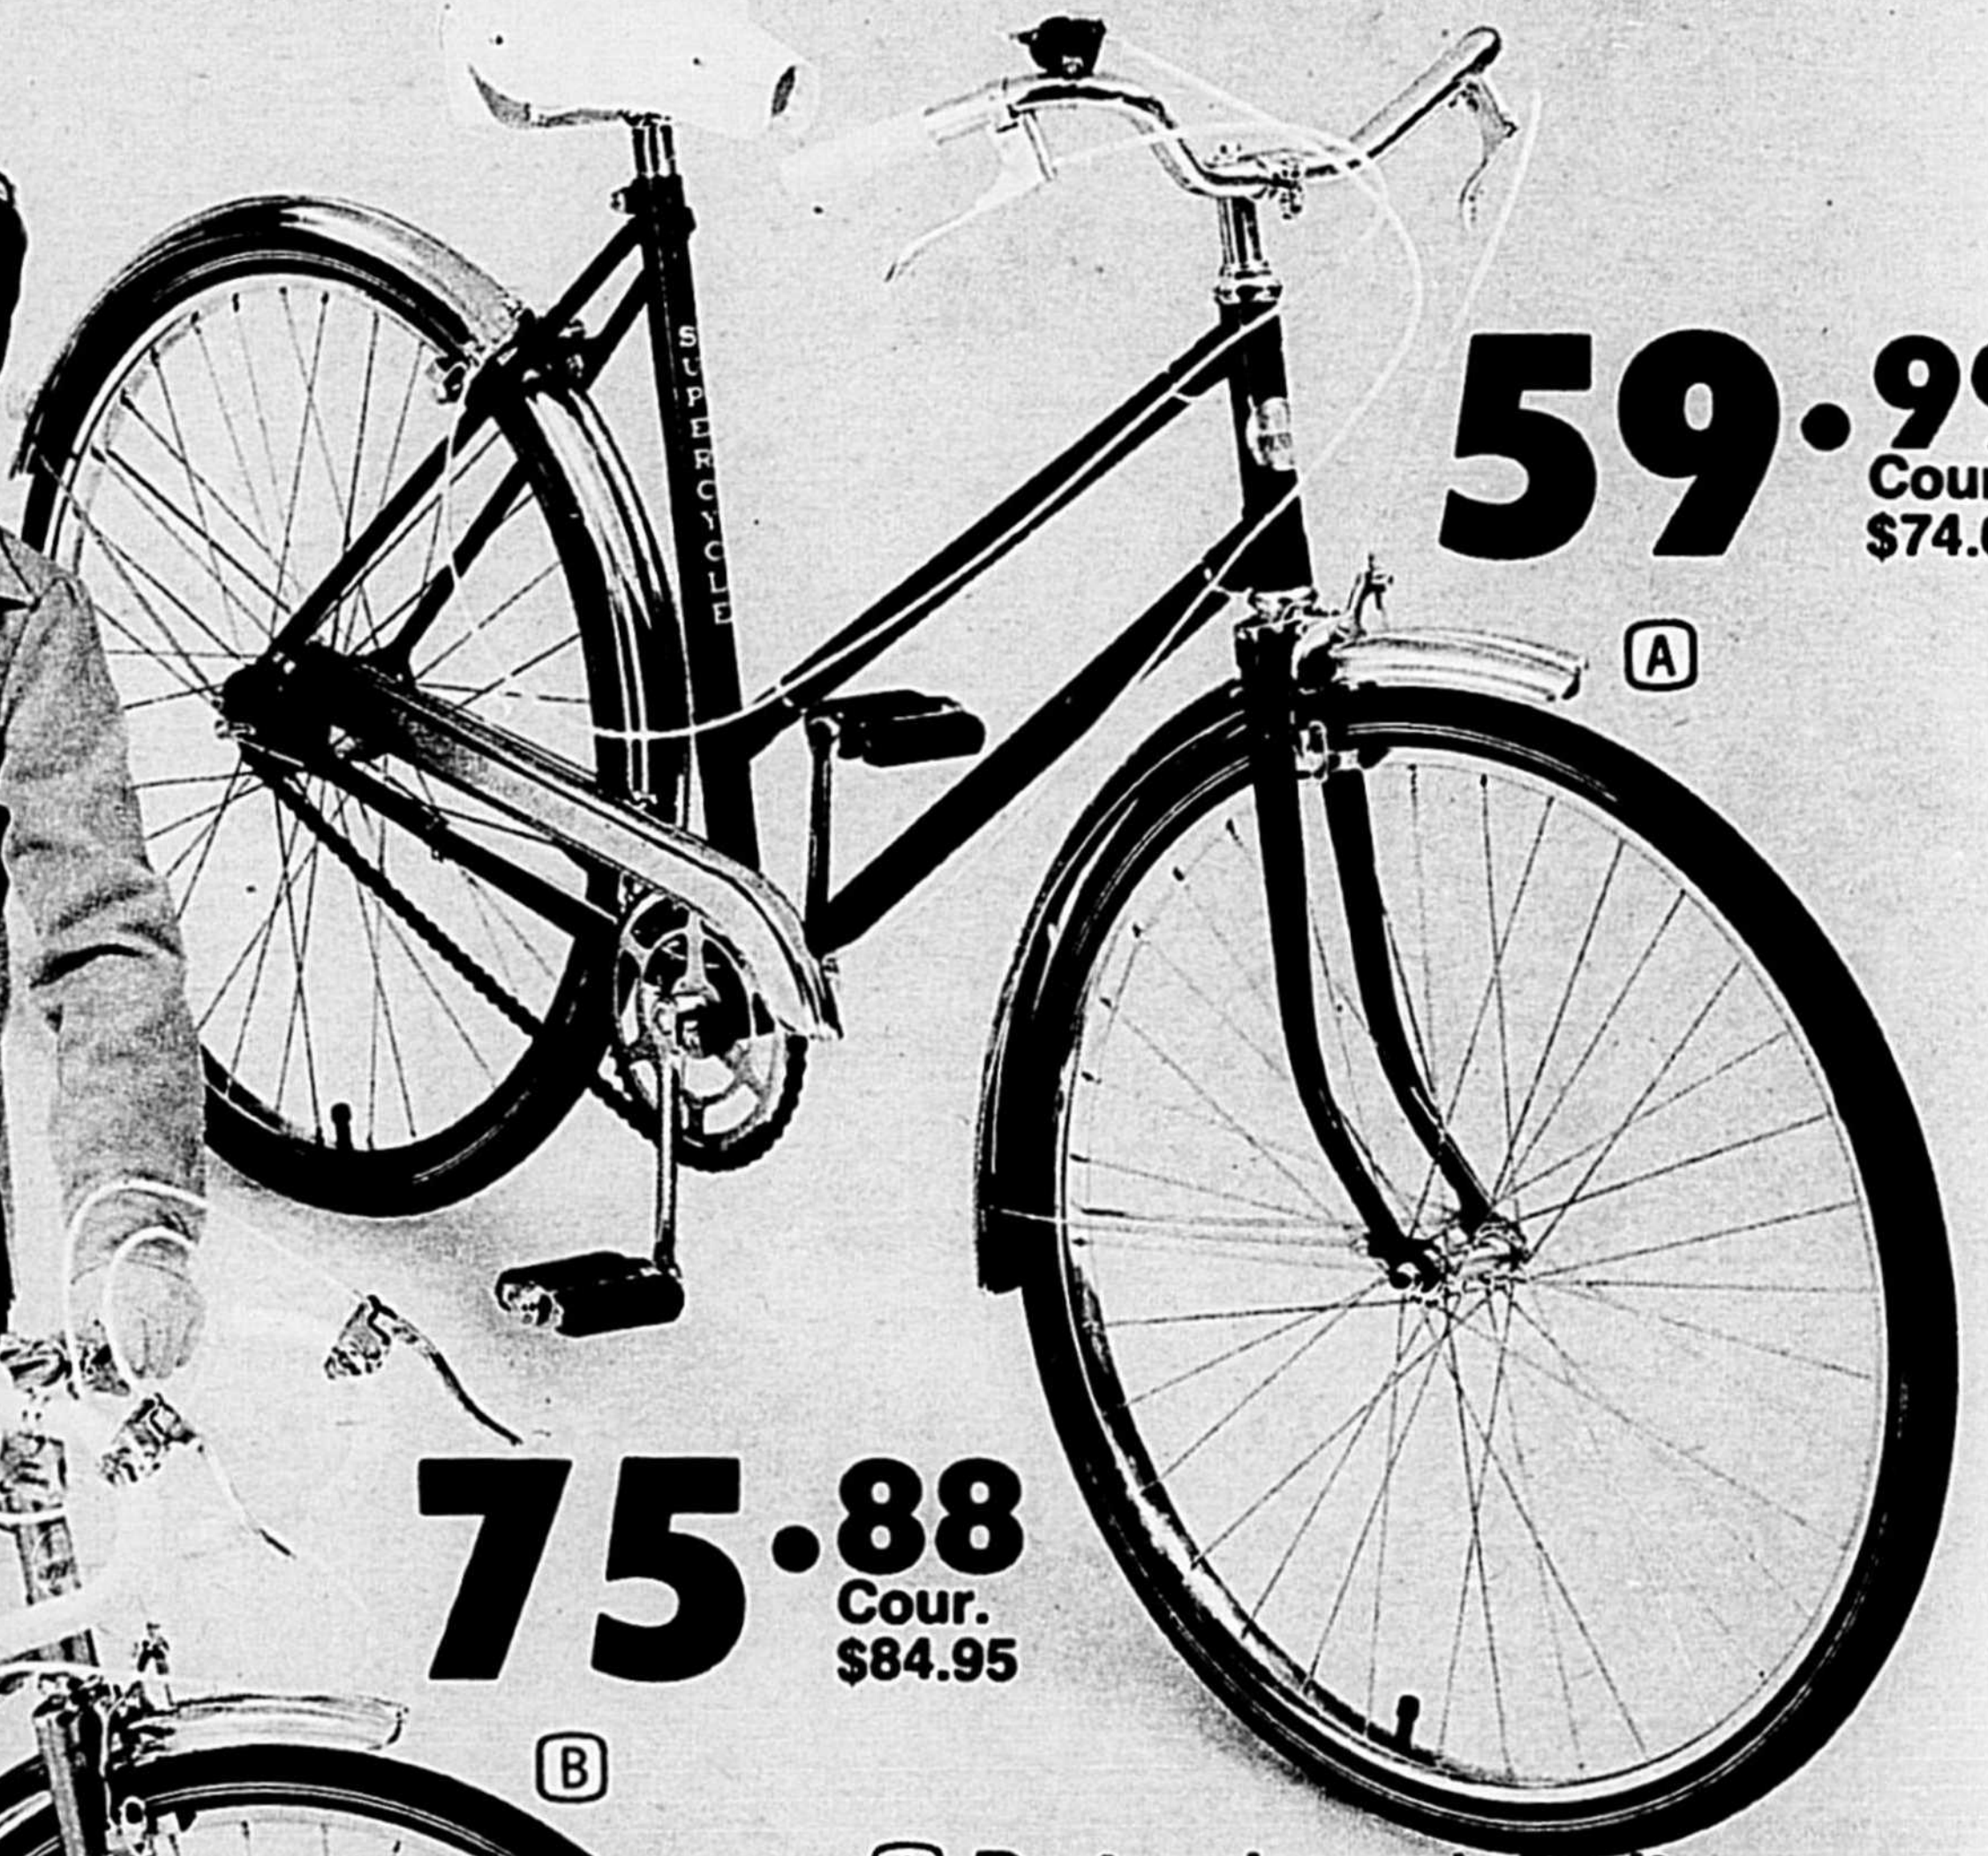

SUPERCYCLE

Nos Supercycles
sont complètement
assemblés

59.99
Cour.
$74.00

75.88
Cour.
$84.95

(A) De tourisme à 3 vitesses

Cadre homme, dame 21"; garçon, fille 19 1/2".
Freins sur jantes AV et AR. Com-
mande à gâchette. 71-1023X **59.99**

(B) Garçon 21", à 3 vitesses

Commande à gâchette. Freins sur jantes très pro-
gressifs; guidon de course; cadre
"losange"; selle de course. 71-1035. **75.88**