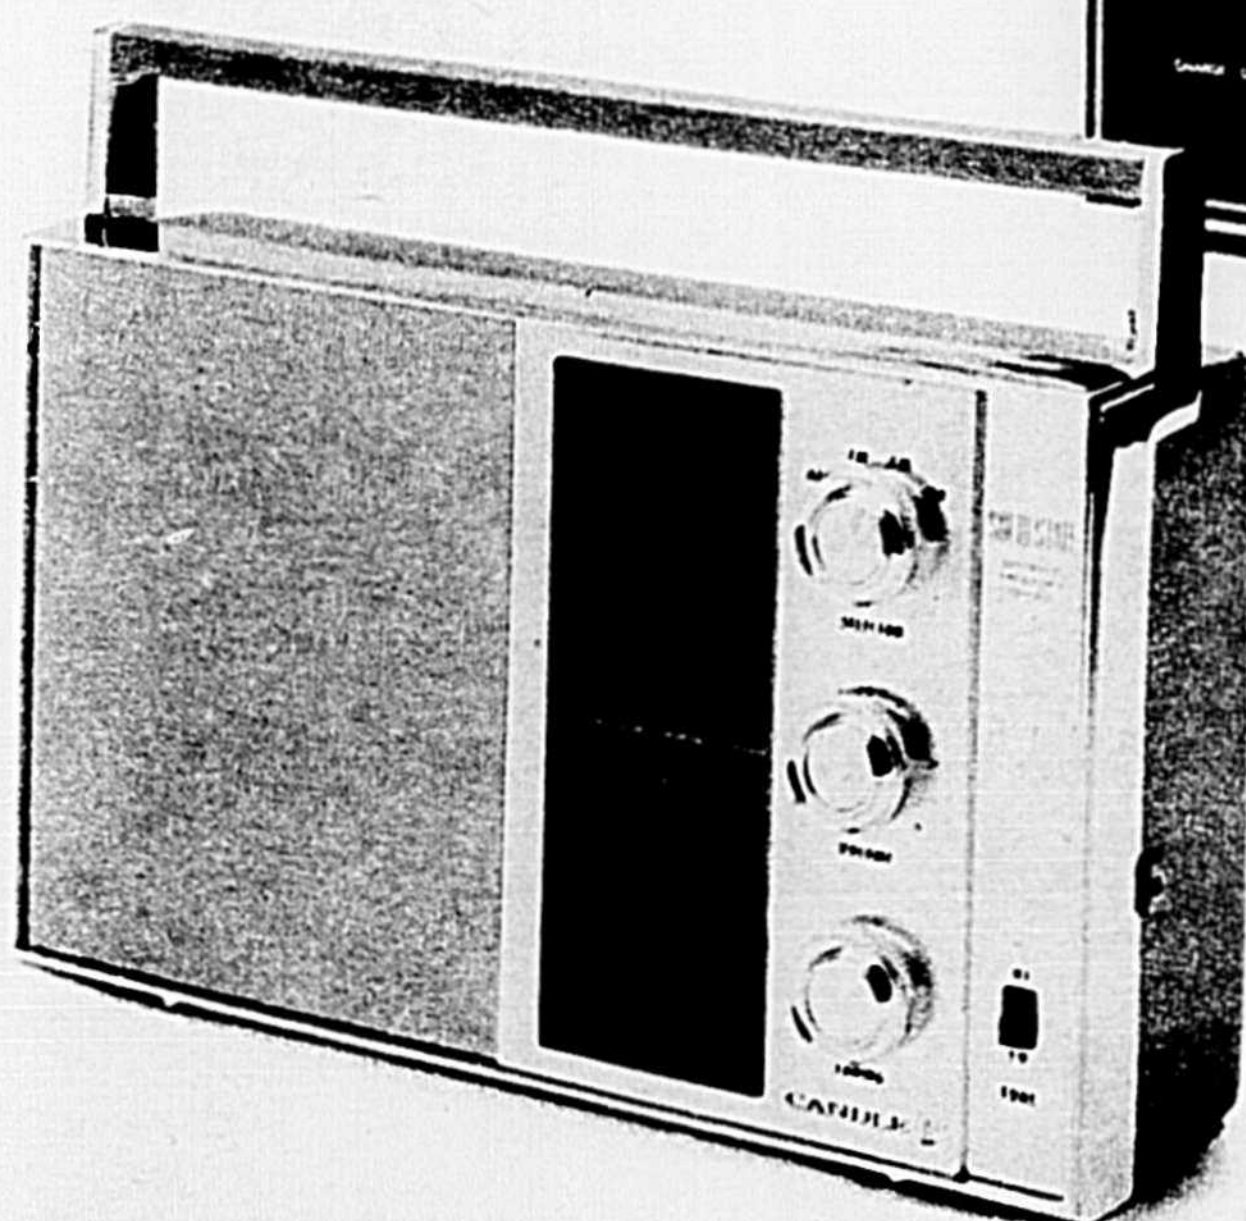

Utilisez votre CARTE de CRÉDIT Canadian Tire

RABAIS $5.00

CANDLE À RABAIS! Radio AM/FM/BM

Portatif transistorisé à curseur de syntonisation, CAF en FM et poignée. Livré avec écouteur. 44-2045.

34.95
Cour. $39.95