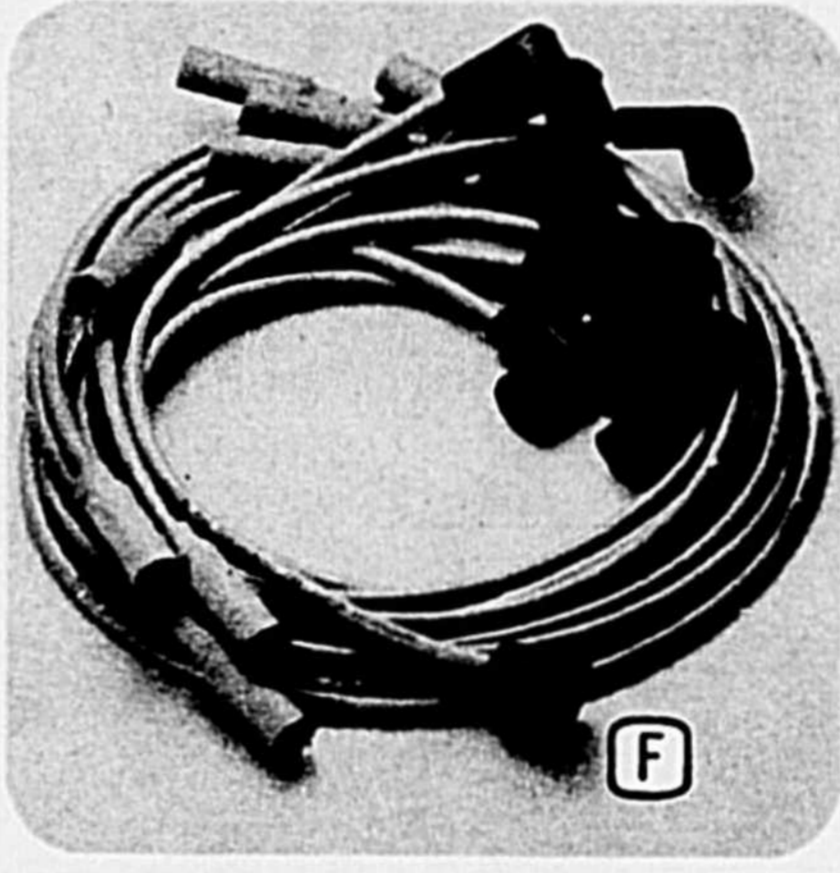

A Pompe à essence électrique
12 V. A pression norm.
ou basse. 23-6576X.
Cour. $29.39 ..... **26.39**

B Super bobine GT-34
S'utilise avec résis-
tance extérieure. 12 V.
18-1150. Cour. $9.95. **8.95**

C "Long faisceau" Bosch
Ensemble de conversion des phares
en quartz à l'iode; offre jusqu'à 4
fois plus de visibilité. P. syst. 2 ou
4 phares. 20-3645X.
Cour. $47.95 ..... **42.95**

D Régulateur de pompe à essence
Universel; 1 à 5 lb. au
pouce carré. 23-7040.
Cour. $11.69 ..... **9.95**

E Contrôle de torsion
Boulon en U, 2 plaques
acier, écrous. 22-0033.
Cour. $4.49 ..... **3.99**

F Fils de bougies à la silicone
Par Prestolite. Pour 8 cyl., à cou-
vre-cosses droites. Le jeu. **16.79**
18-2901. Cour. $18.69 ... **17.79**
A couvre-cosses à 90°. **17.79**
18-2902. Cour. $19.79 ...

Amortisseurs À AIR RÉGLABLES

44.95

Paire
Cour. $49.95

• Gonflables de 0 à 90 lb./po. ca. Ac-
croissent la charge utile des station
wagons, campeurs et autos tirant une
remorque. Fixation très robuste. Pour
l'arrière seulement des voitures cou-
rantes. Avantageux! 22-1221X.