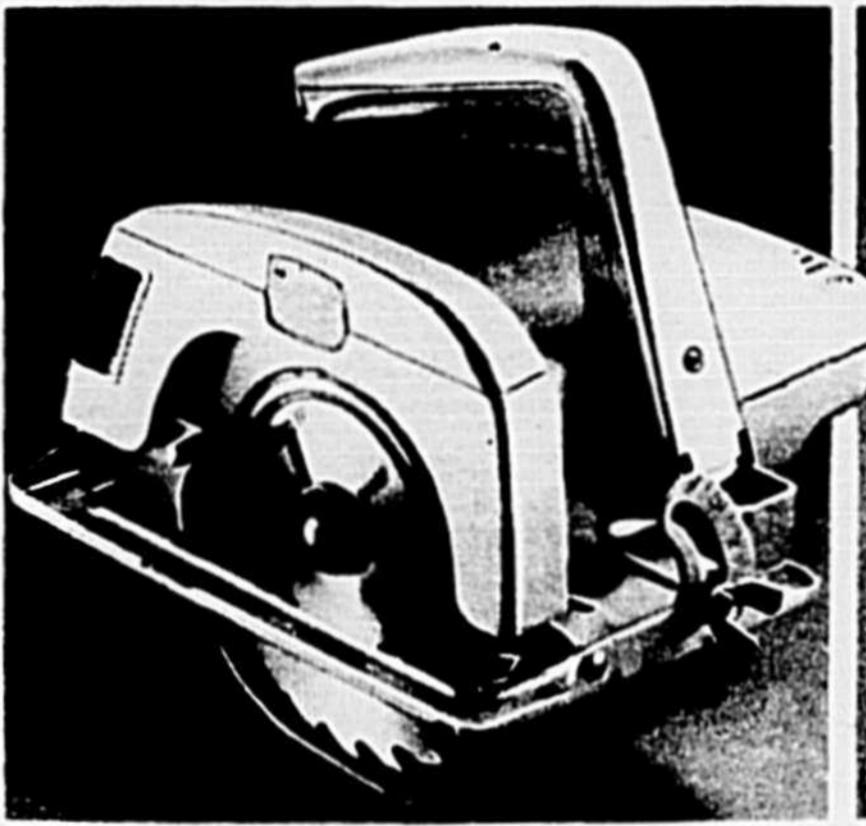

Scie de 7 1/4"
SHOPCRAFT
23.88
Spécial

Moteur 9 A, protégé du grillage. 5500 tr/mn. Carter aluminium. 99-1819