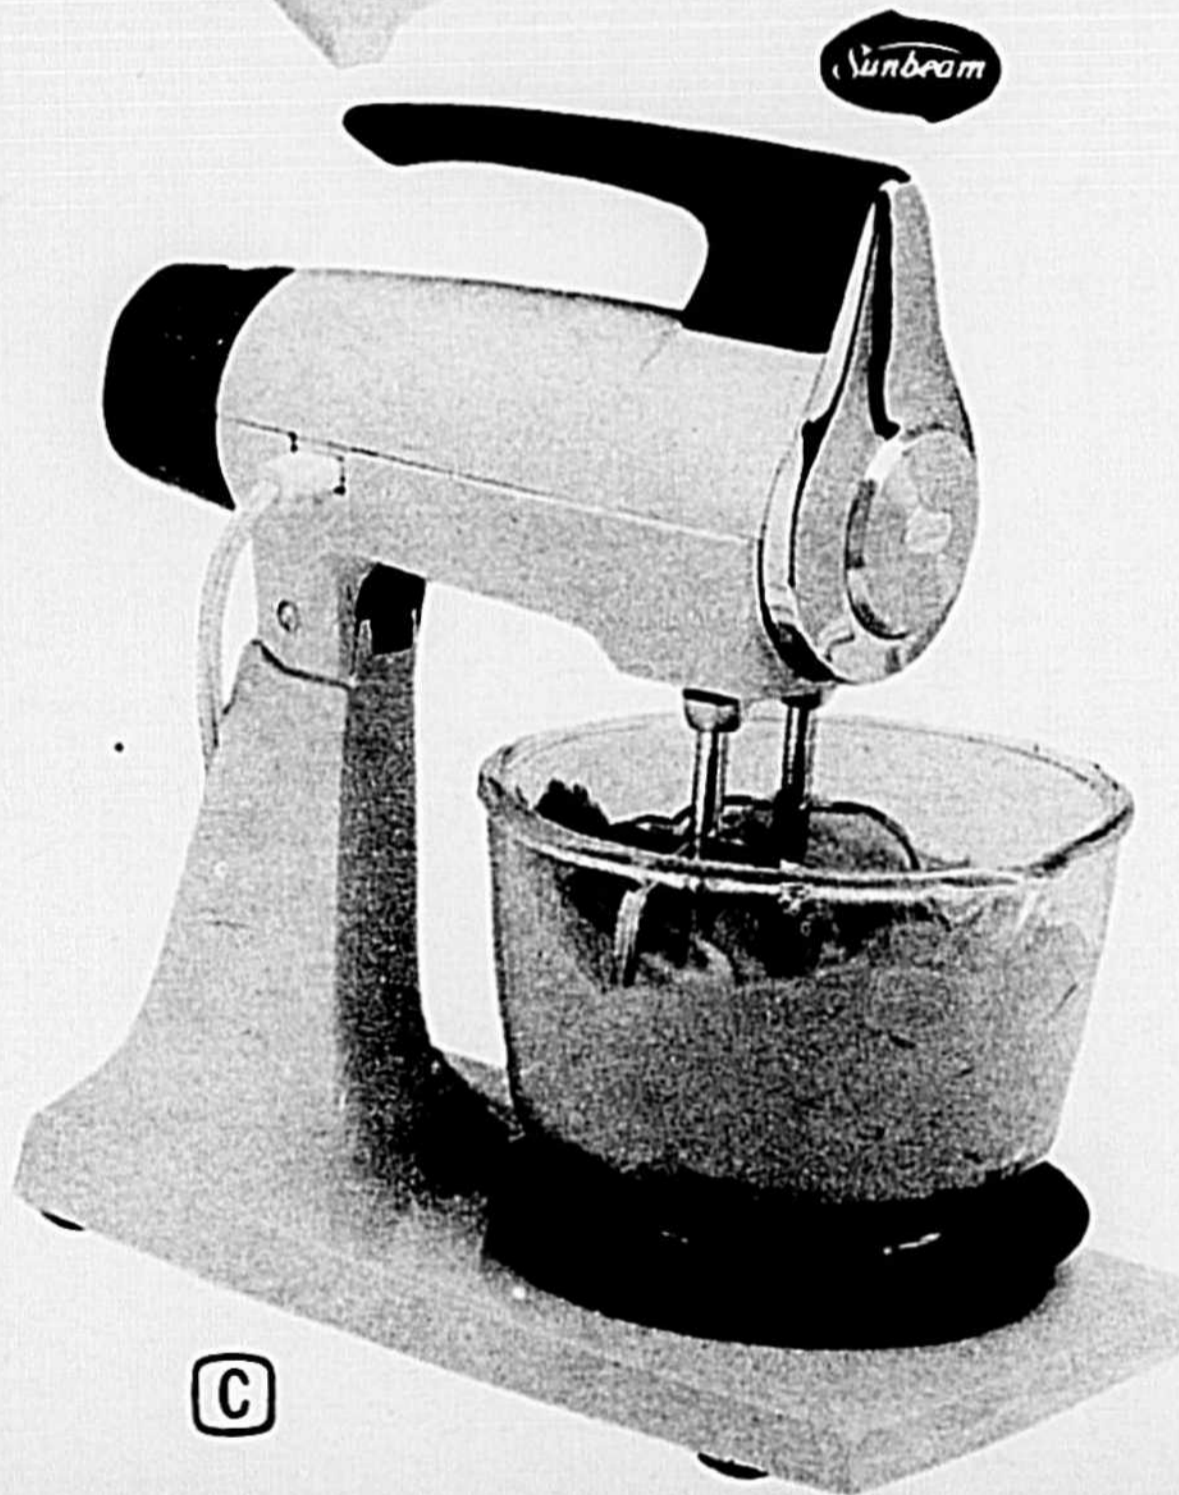

Rabais $2.00
Ens. Solaray de
Mise en plis

CANADIAN
TIRE

17.99
Courant
$19.99

Pour mise en plis à sec ou avec
buée. Élégant 20 rouleaux de
formats courants. 43-8365.

9.99
Courant
$11.88

**Fer à coiffer
DE LUXE CURL 'N GO**

Cert. ACNOR. Pointe ne chauffant pas. Fil pivotant. 43-8302X.
A fil fixe. Cour. $7.99 .....$8.99

Bouilloire électrique

DÉMONTABLE
PROCTOR-SILEX

8.88
Courant
$11.66

Démontable; facile à nettoyer. En acier inoxydable à dessus et poignée ton or. Contient 2 pintes. Fil fixe. Achetez maintenant et épargnez! 43-0219.

B

A

A Four/grille-pain Proctor

Sert de grille-pain et de four. Chaleur réglée jusqu'à 500°. Bel achat! 43-1157.
Courant $39.99 .....

32.88

B Ouvre-boîtes/aiguisoir

Sunbeam. Ouvre-boîtes, décapsuleur et aiguisoir tout-en-un! Si utile! 43-2367. ... Courant $13.99.

12.44

C Mixmaster de luxe Sunbeam

Sur pied; s'utilise aussi en portatif. Puissant moteur 12 vitesses. Bols en verre de 1 1/2 et 4 ptes. 43-2154.
Courant $58.88 .....

52.88

C

**Aspirateur
À SEAU C.G.E.**

Entrée du tuyau pivotant sur 360°. Ustensiles, tuyau, 2 sacs. 43-6228.
Cour. $59.88 **53.88**

**Hachoir
MOULINEX**

Pour viandes, salades, etc. 4 tambours; 2 lames. Moteur puissant. 43-1950. **27.88**

**Poêlon
À BUFFET**

Modèle Westinghouse électrique de luxe. Émaillé. Tons variés. 43-1439X. **33.88**