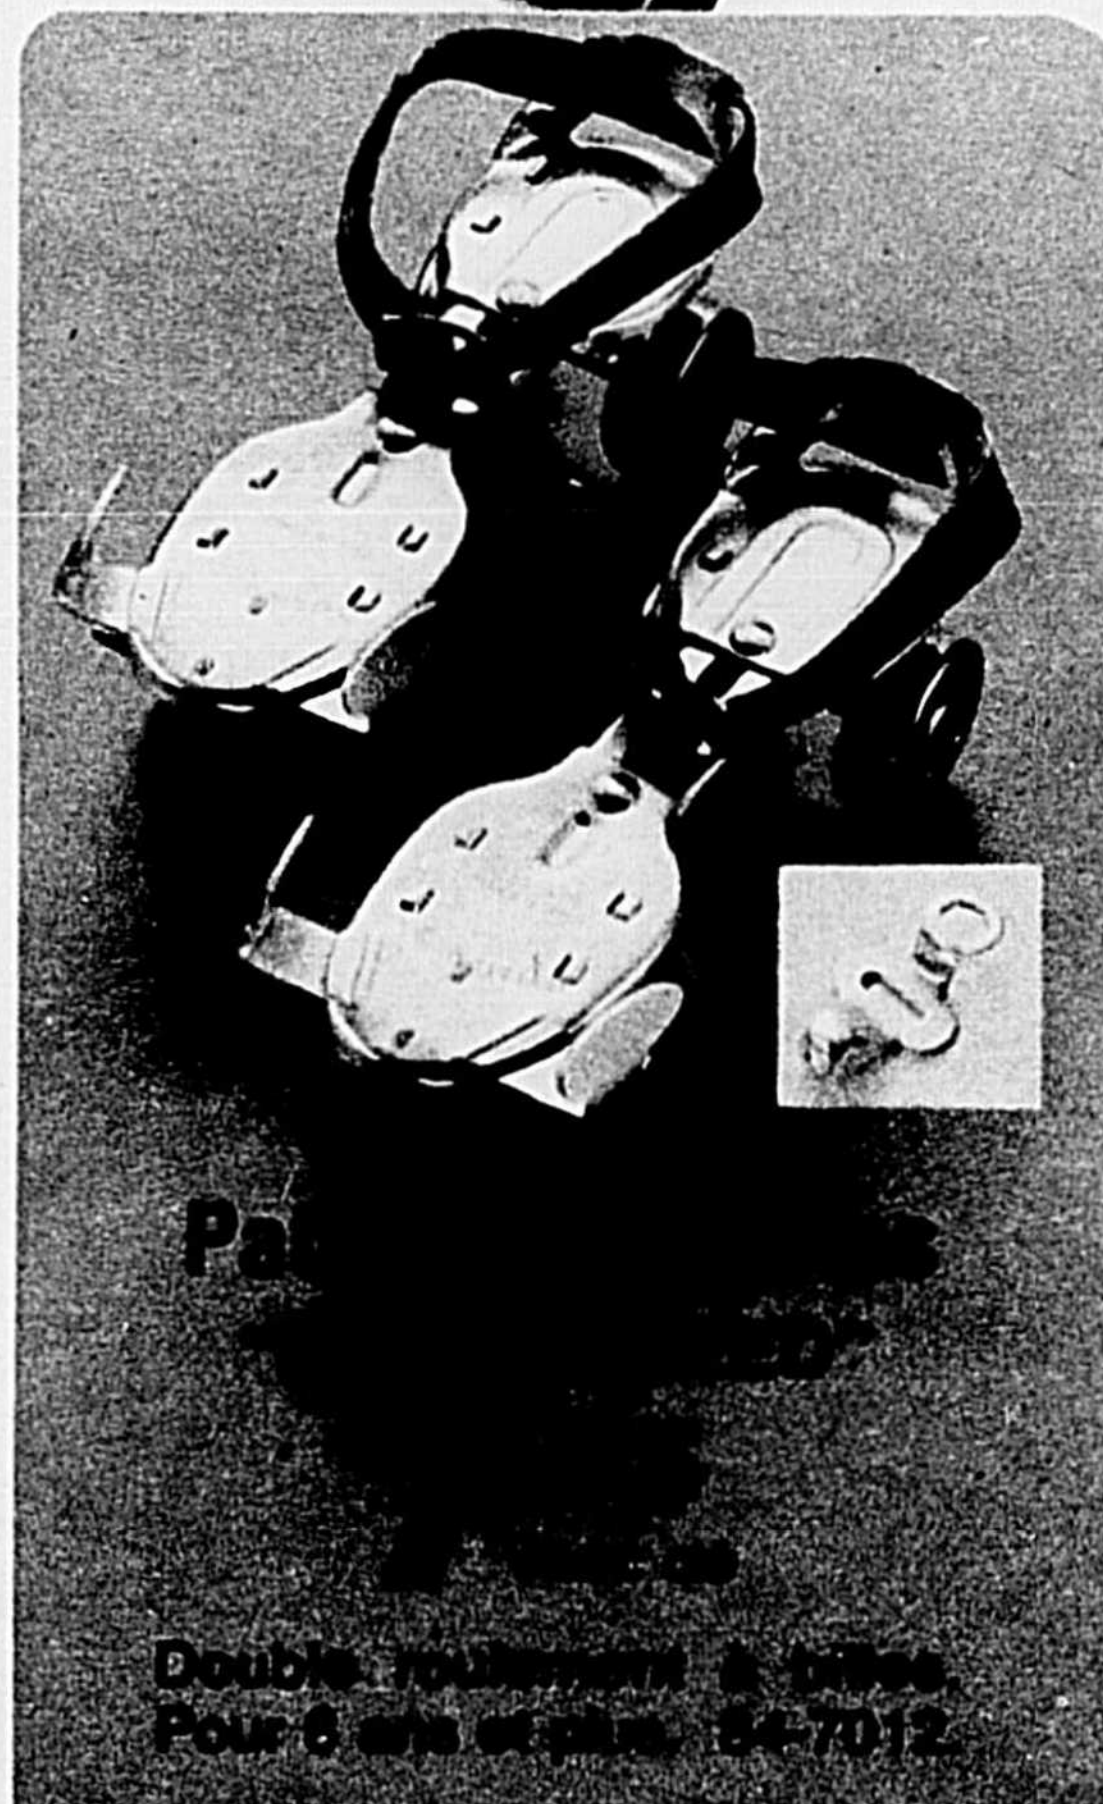

Double Happiness 8-1986
Pour 6 ans et plus. 84-7012