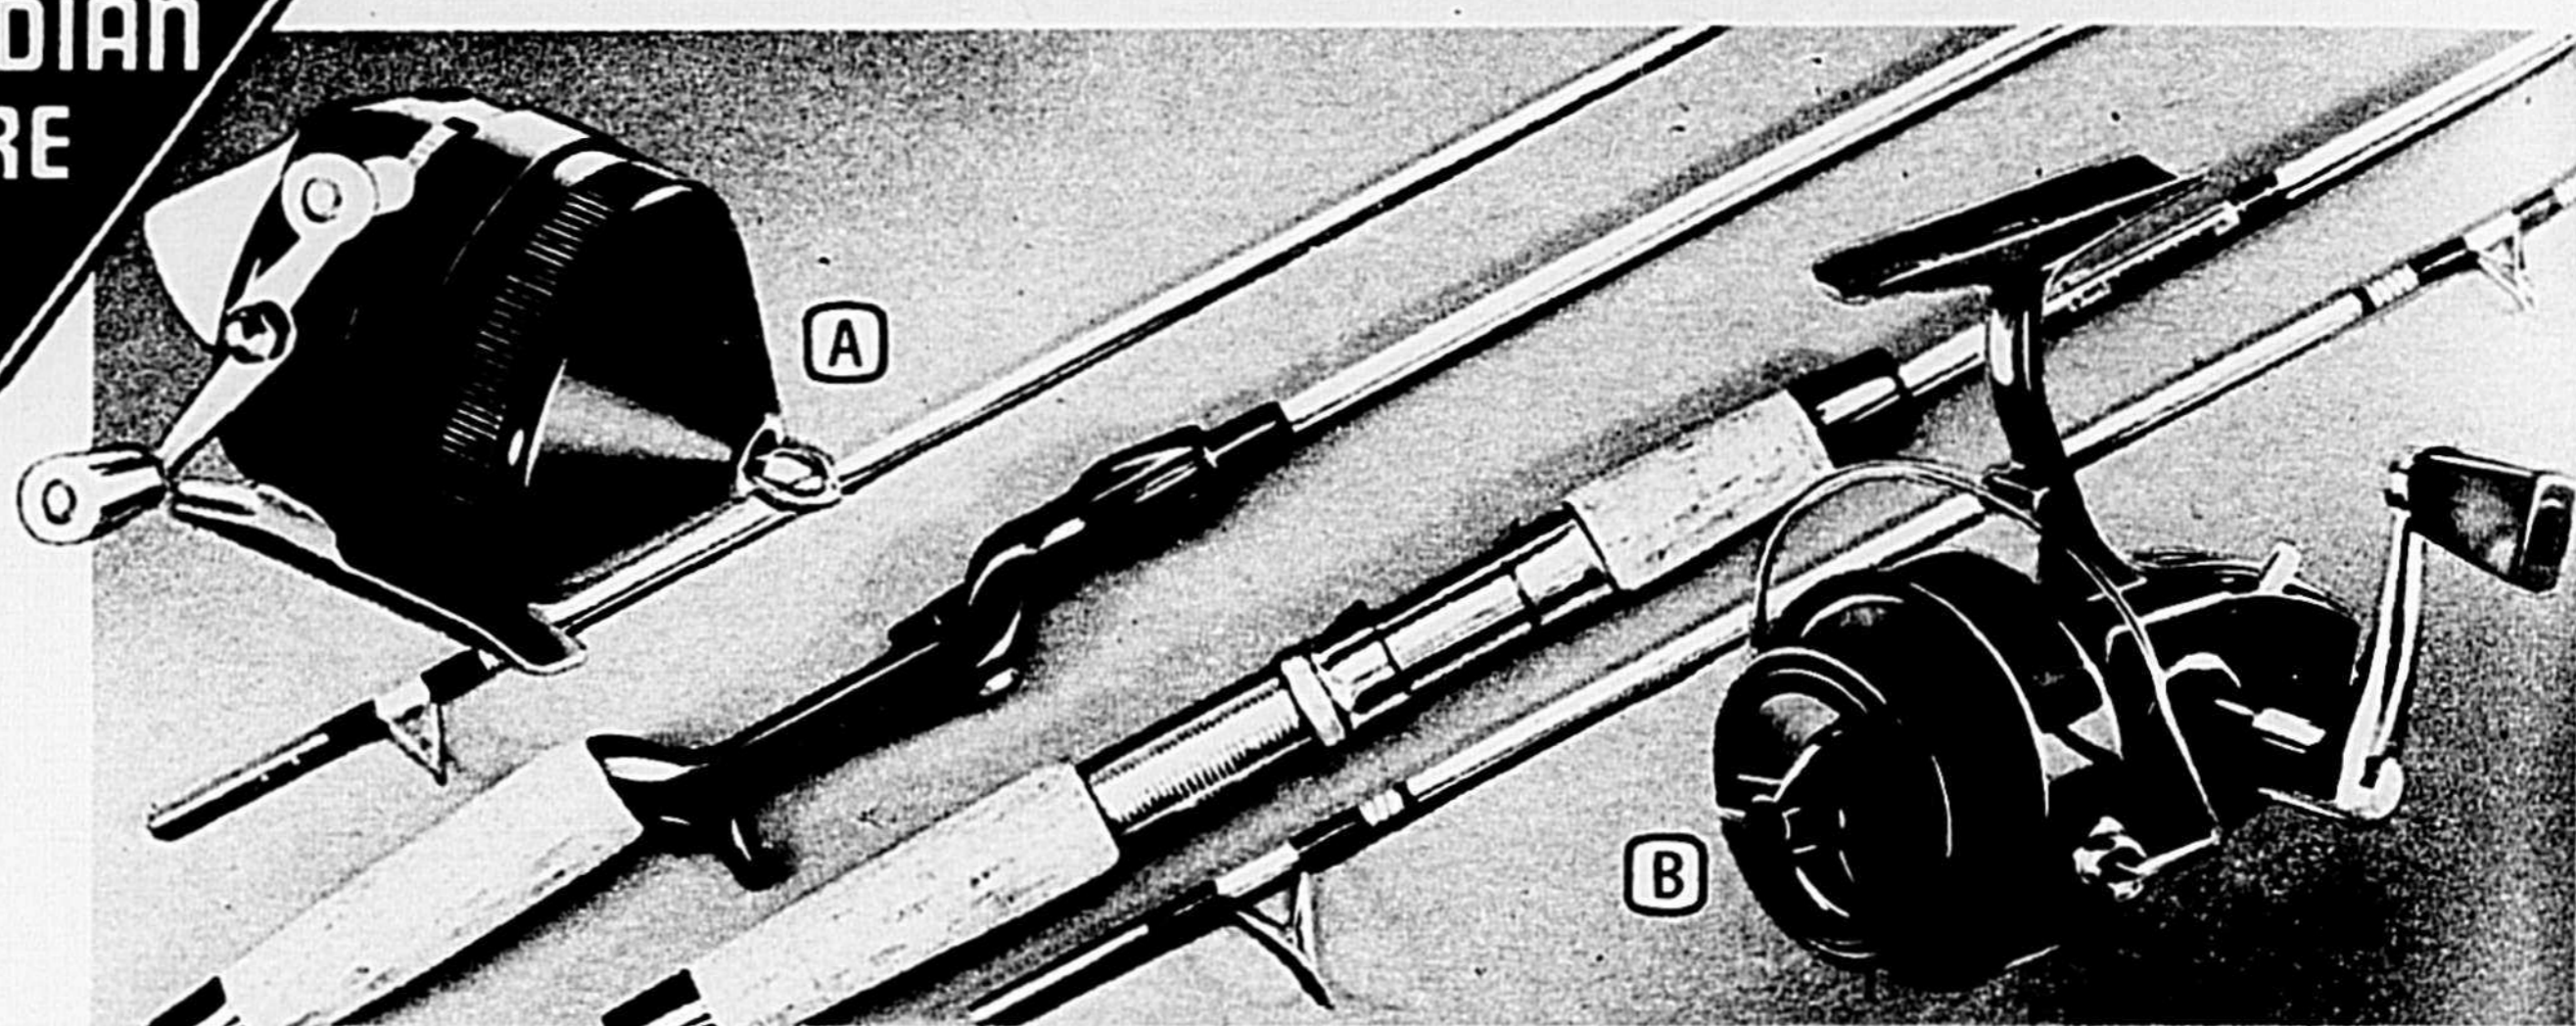

A Pour le lancer léger/appât

Moulinet 202 à contrôle au pouce. Canne 5' 4020 en 2 brins de fibre de verre, à poignée en liège. Avec ligne. 99-1851.

B Ensemble de lancer léger

Moulinet XR11 à système à anse d'une pièce et engrenages en métal. Canne 5 1/2' 4440 à bout amortissant les chocs. 99-1850.

8.88
Chaque
ensemble