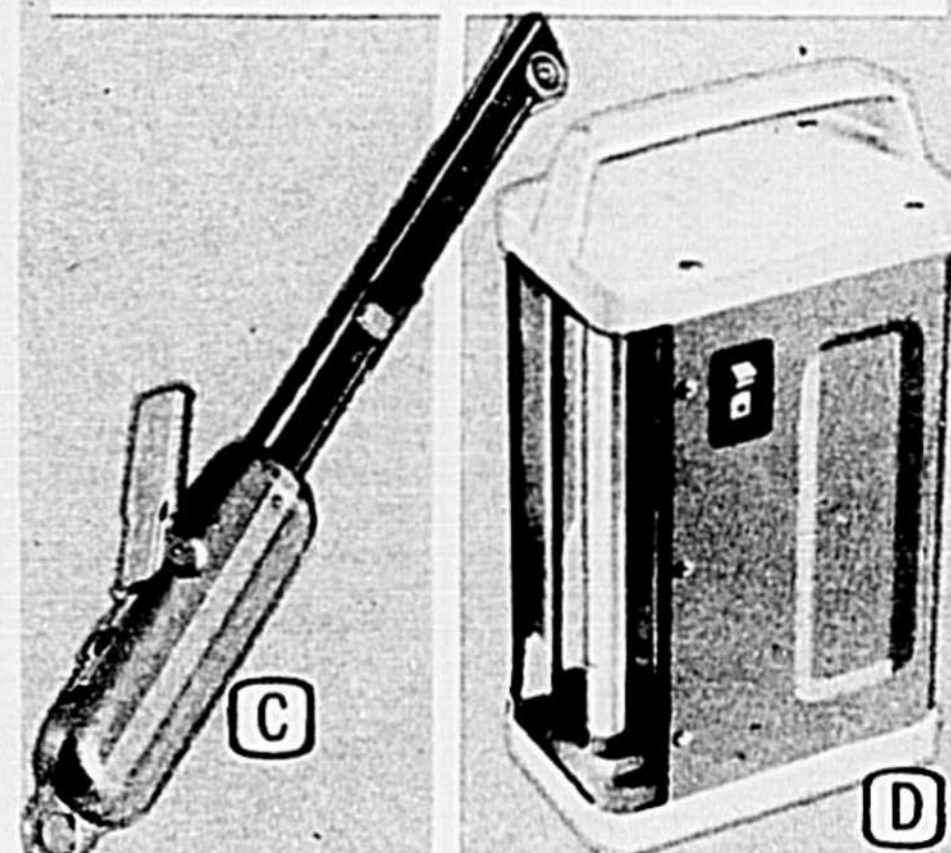

(C) Allume-réchaud

Avec pierres de recharge. Idéal en camping. 76-2060. **1.99**

(D) Lanterne

Eveready fluorescente! Transistorisée. 65-3050. **25.95**