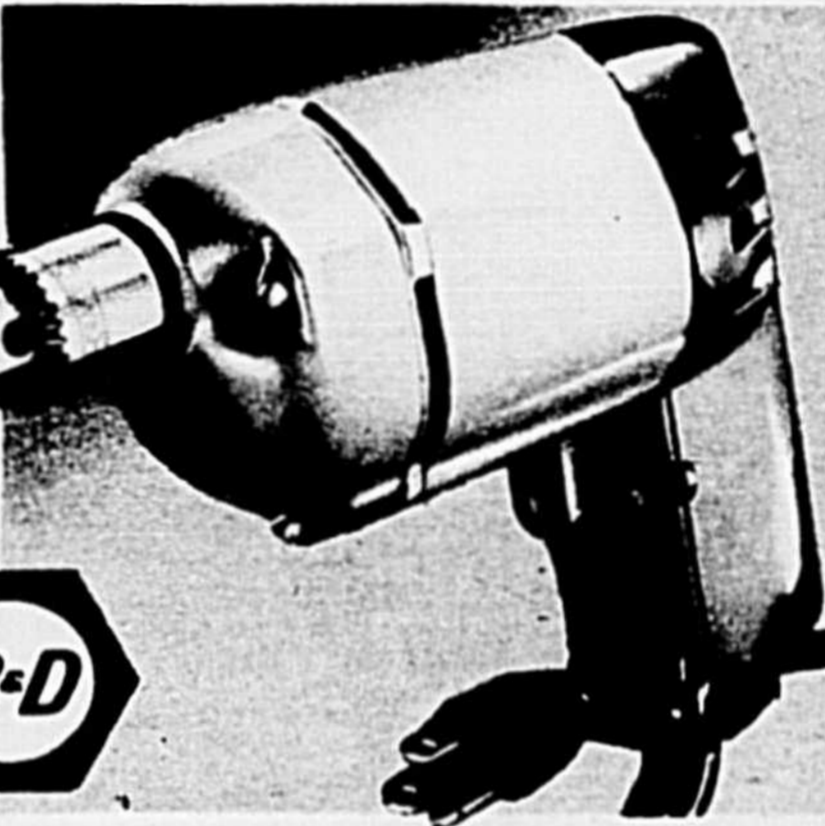

Perceuse
DE 1/4"
11.77
Cour. $12.99

Black & Decker #5718 à 1 vitesse. Moteur 1.9 A. Profitez-en! 54-2801