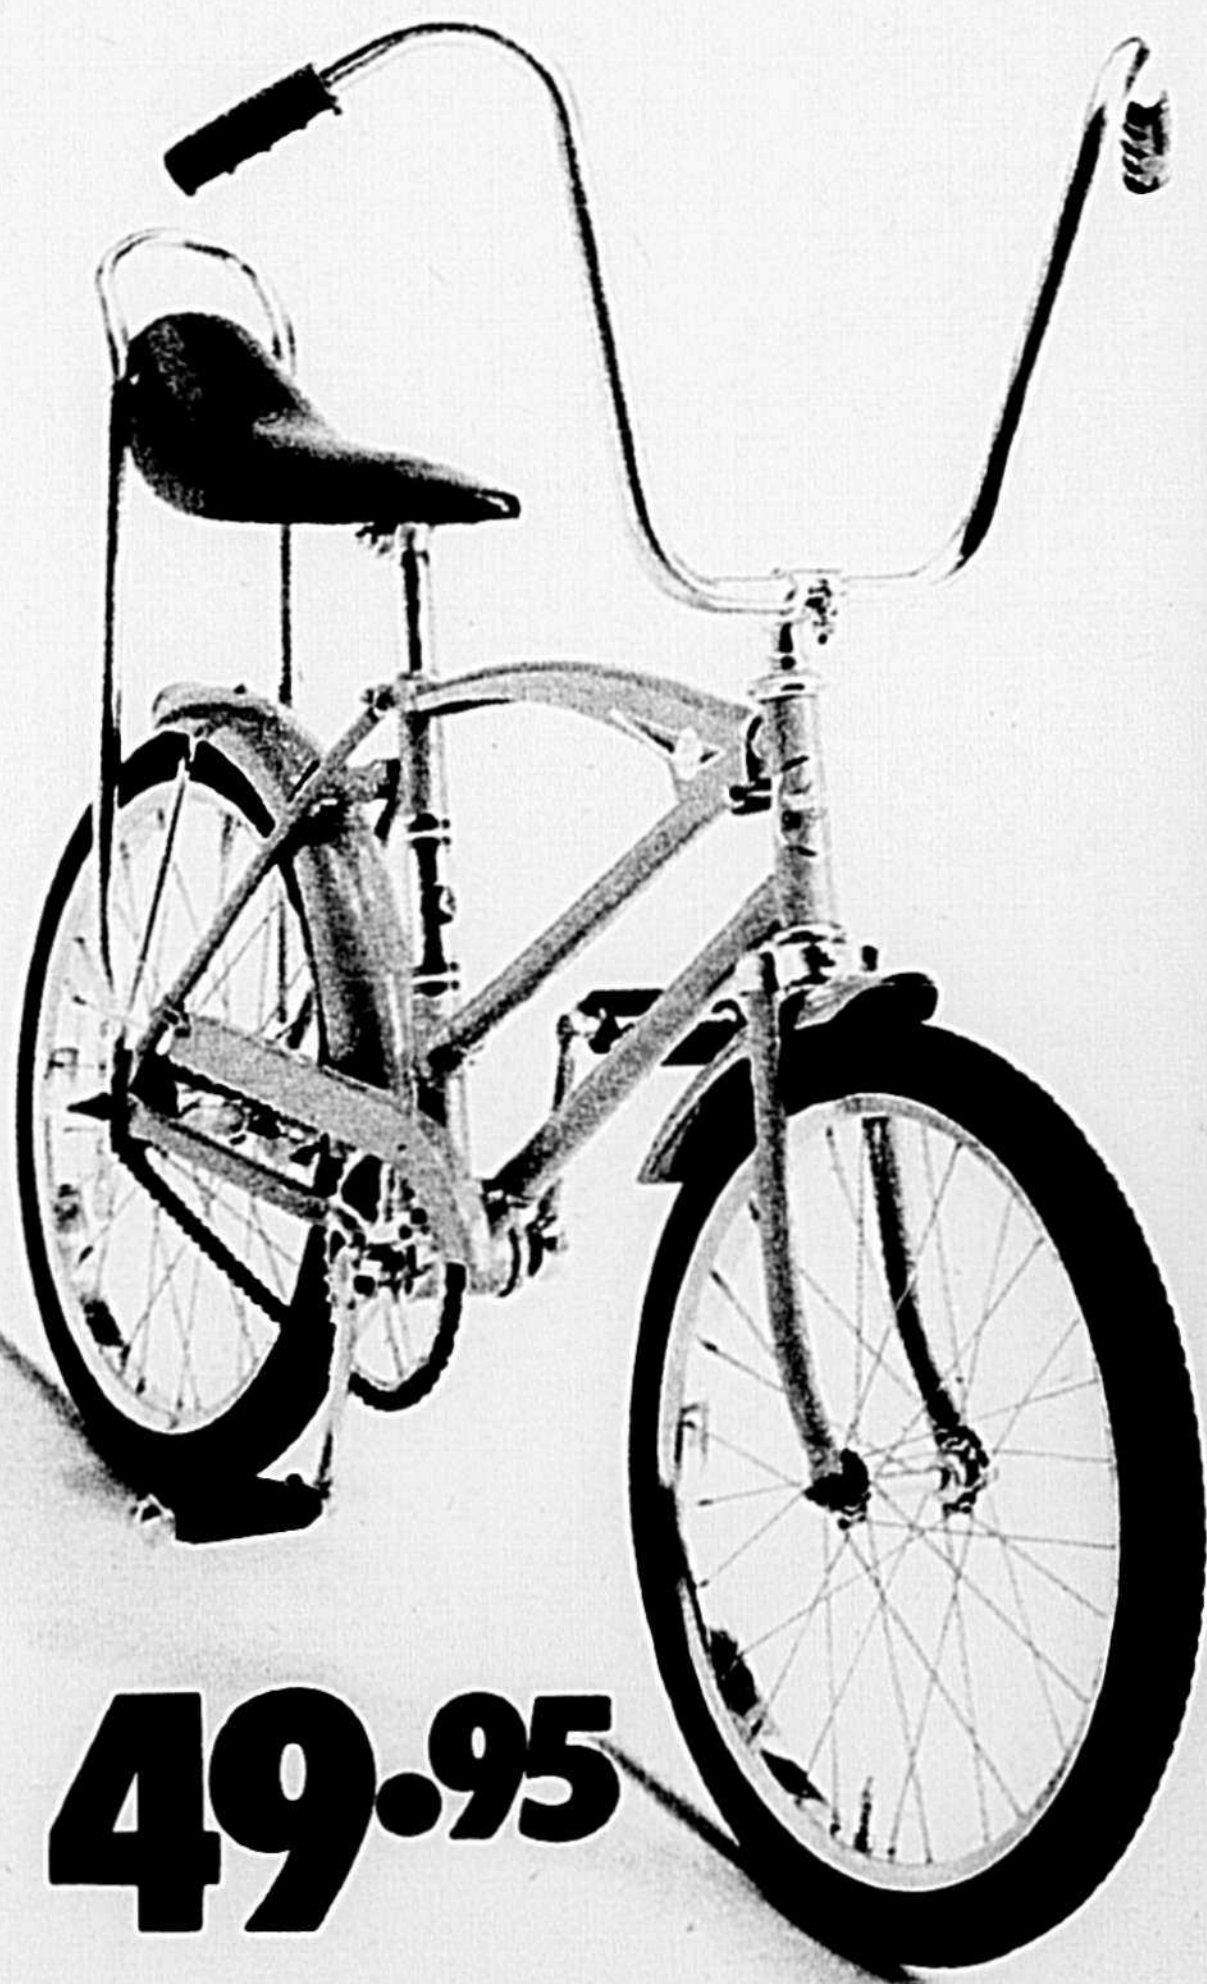

(E) Trousse de réparation
Cour. 59¢. Pièces,
dissolution et
râpe. 73-3005. **.47**

Un champion!
 "Rally" à pédales

11.88
 SPÉCIAL

Utilisez votre
 CARTE de CRÉDIT
 Canadian Tire

Faites la joie des petits avec ce modèle "Formule 1" de Coleco, si bien imité dans tous les détails. Gros pneus de course et volant faisant tourner les roues. Construction très solide!
 99-0758.

Mini-tricycle Baja
 POUR BOUT'CHOU

Cadre solide en acier; grosses roues stables; pédales et siège en plastique. Poignées avec rubans. Excellent achat. 99-1461.

8.99
 BEL ACHAT!

49.95

Transformable
 CADRE TUBULAIRE 14"