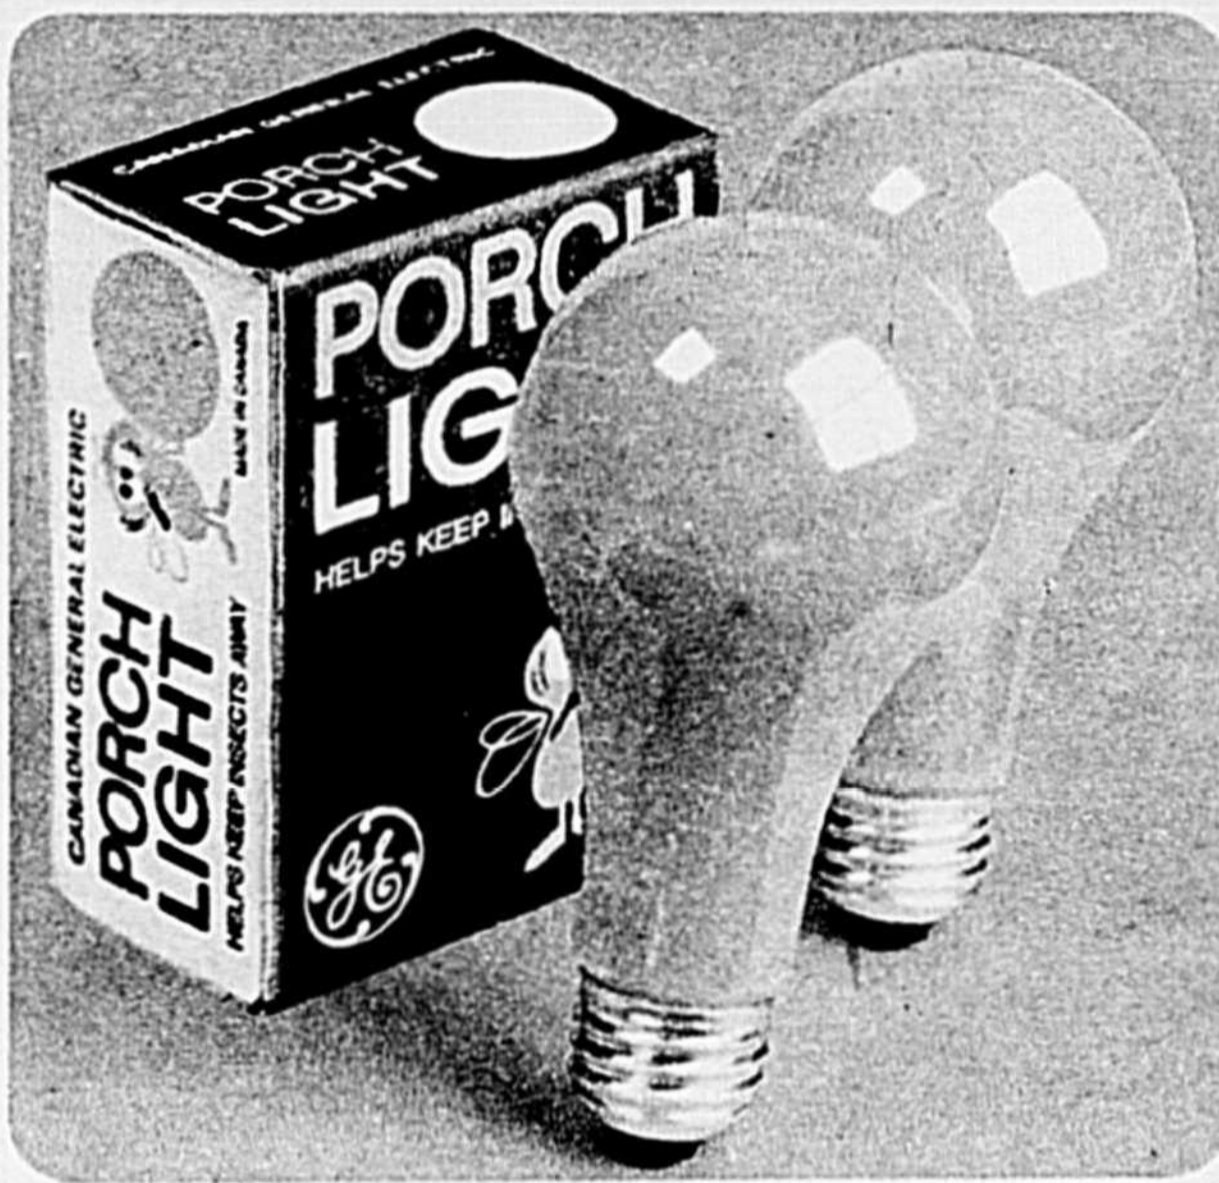

ACHAT SPÉCIAL!
Eponges variées

1 épaisse de récu-
rage; 1 éponge-
brosse; 1 de massage
et sauna; 1 éponge
d'auto. 99-1577.

.19
CHAC.

COURANT 89¢
Ampoule insectifuge

Chasse les insectes
de la véranda. Paq. de
2. 60 W. 52-5446X.