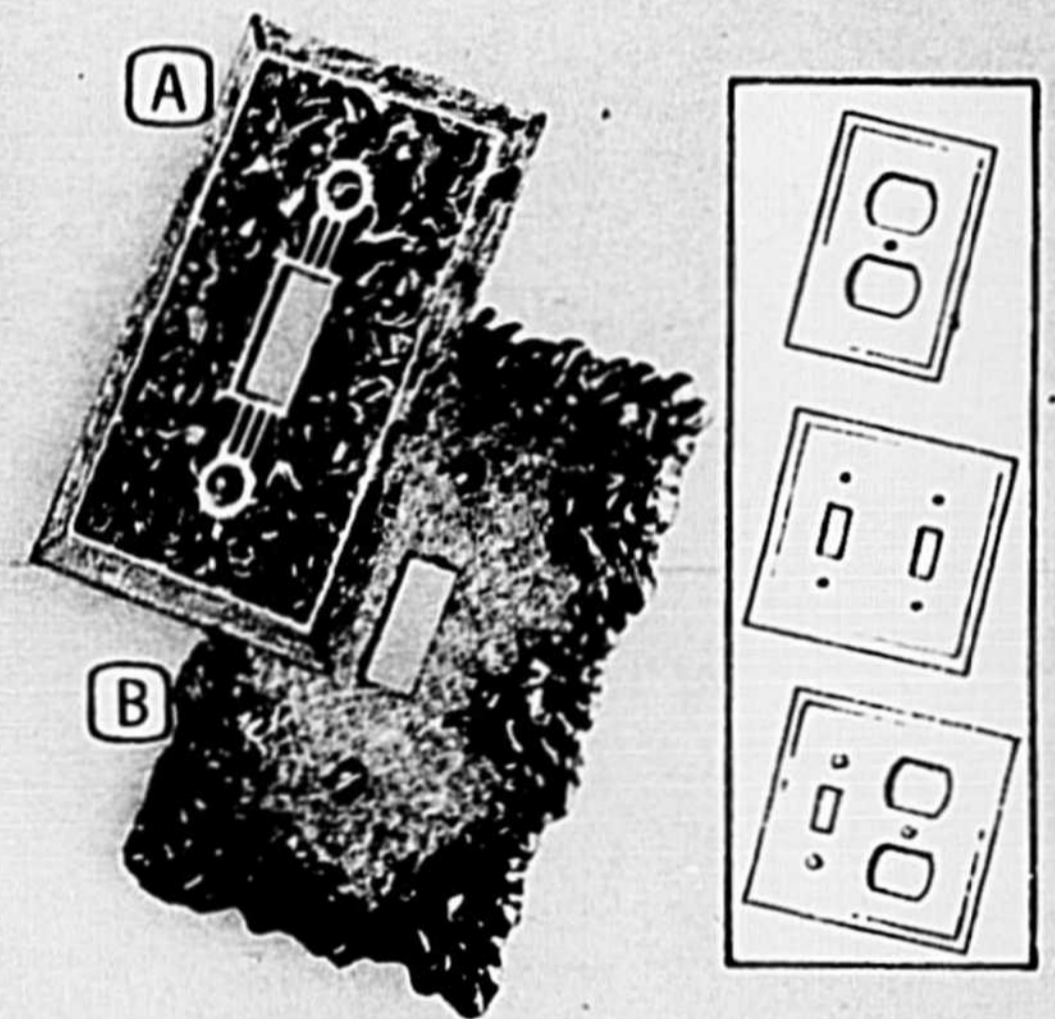

11.99

(M) Lanterne cochère murale

Fonte d'aluminium noire, effet forgé. Verre ambre.
52-3614. Courant \$47.99

42.99

3.99

**Projecteur
DIFFUSANT C.G.E.**

Cour. \$4.59. Ampoule incolore 100 W, piquet et support. 52-4015X. Réclame .. **\$3.99**
Le même, de coloris variés. Cour. \$5.69 **4.99**