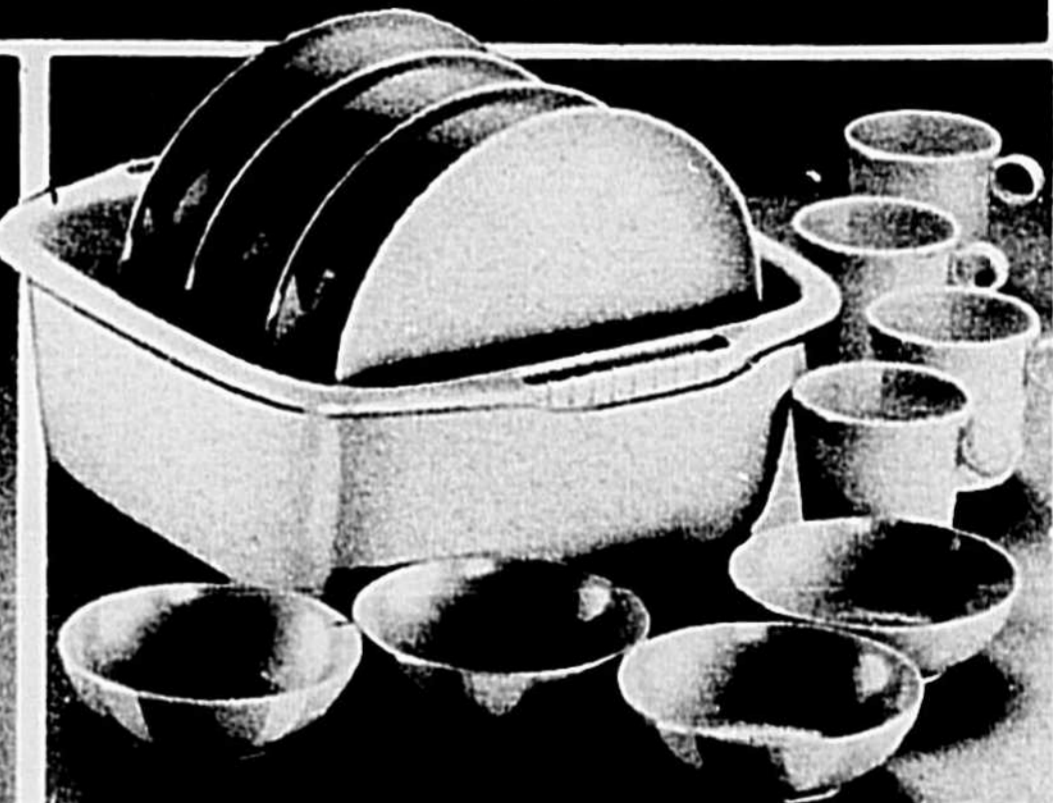

Réveil "CHIPPER" WESTCLOCK

3.33
Spécial

Gros chiffres de lecture facile. Fort boîtier en métal. 99-1778

PAQUET DE 12 éponges

Spécial **.77**

En mousse plastique très absorbante. Couleurs variées. 99-1816

Vaisselle DE PIQUE-NIQUE