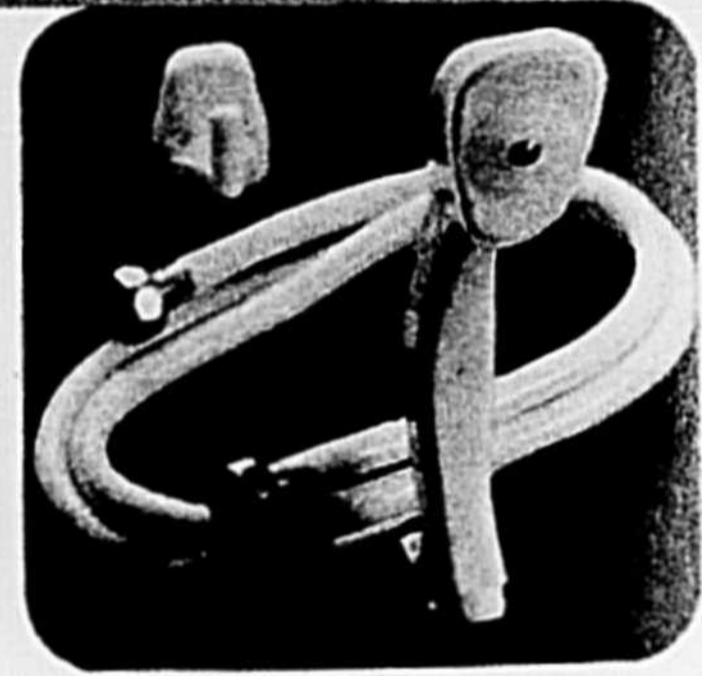

Tringle 5 pi.

DE RIDEAU DE DOUCHE

Avec anneaux **3.49**

Tringle, anneaux et chaîne chromés. 63-0029.

Douchette

À SHAMPOOING

Cour. \$1.89 **1.59**

Tuyau vinyle 4', raccord de robinet. 63-0032.