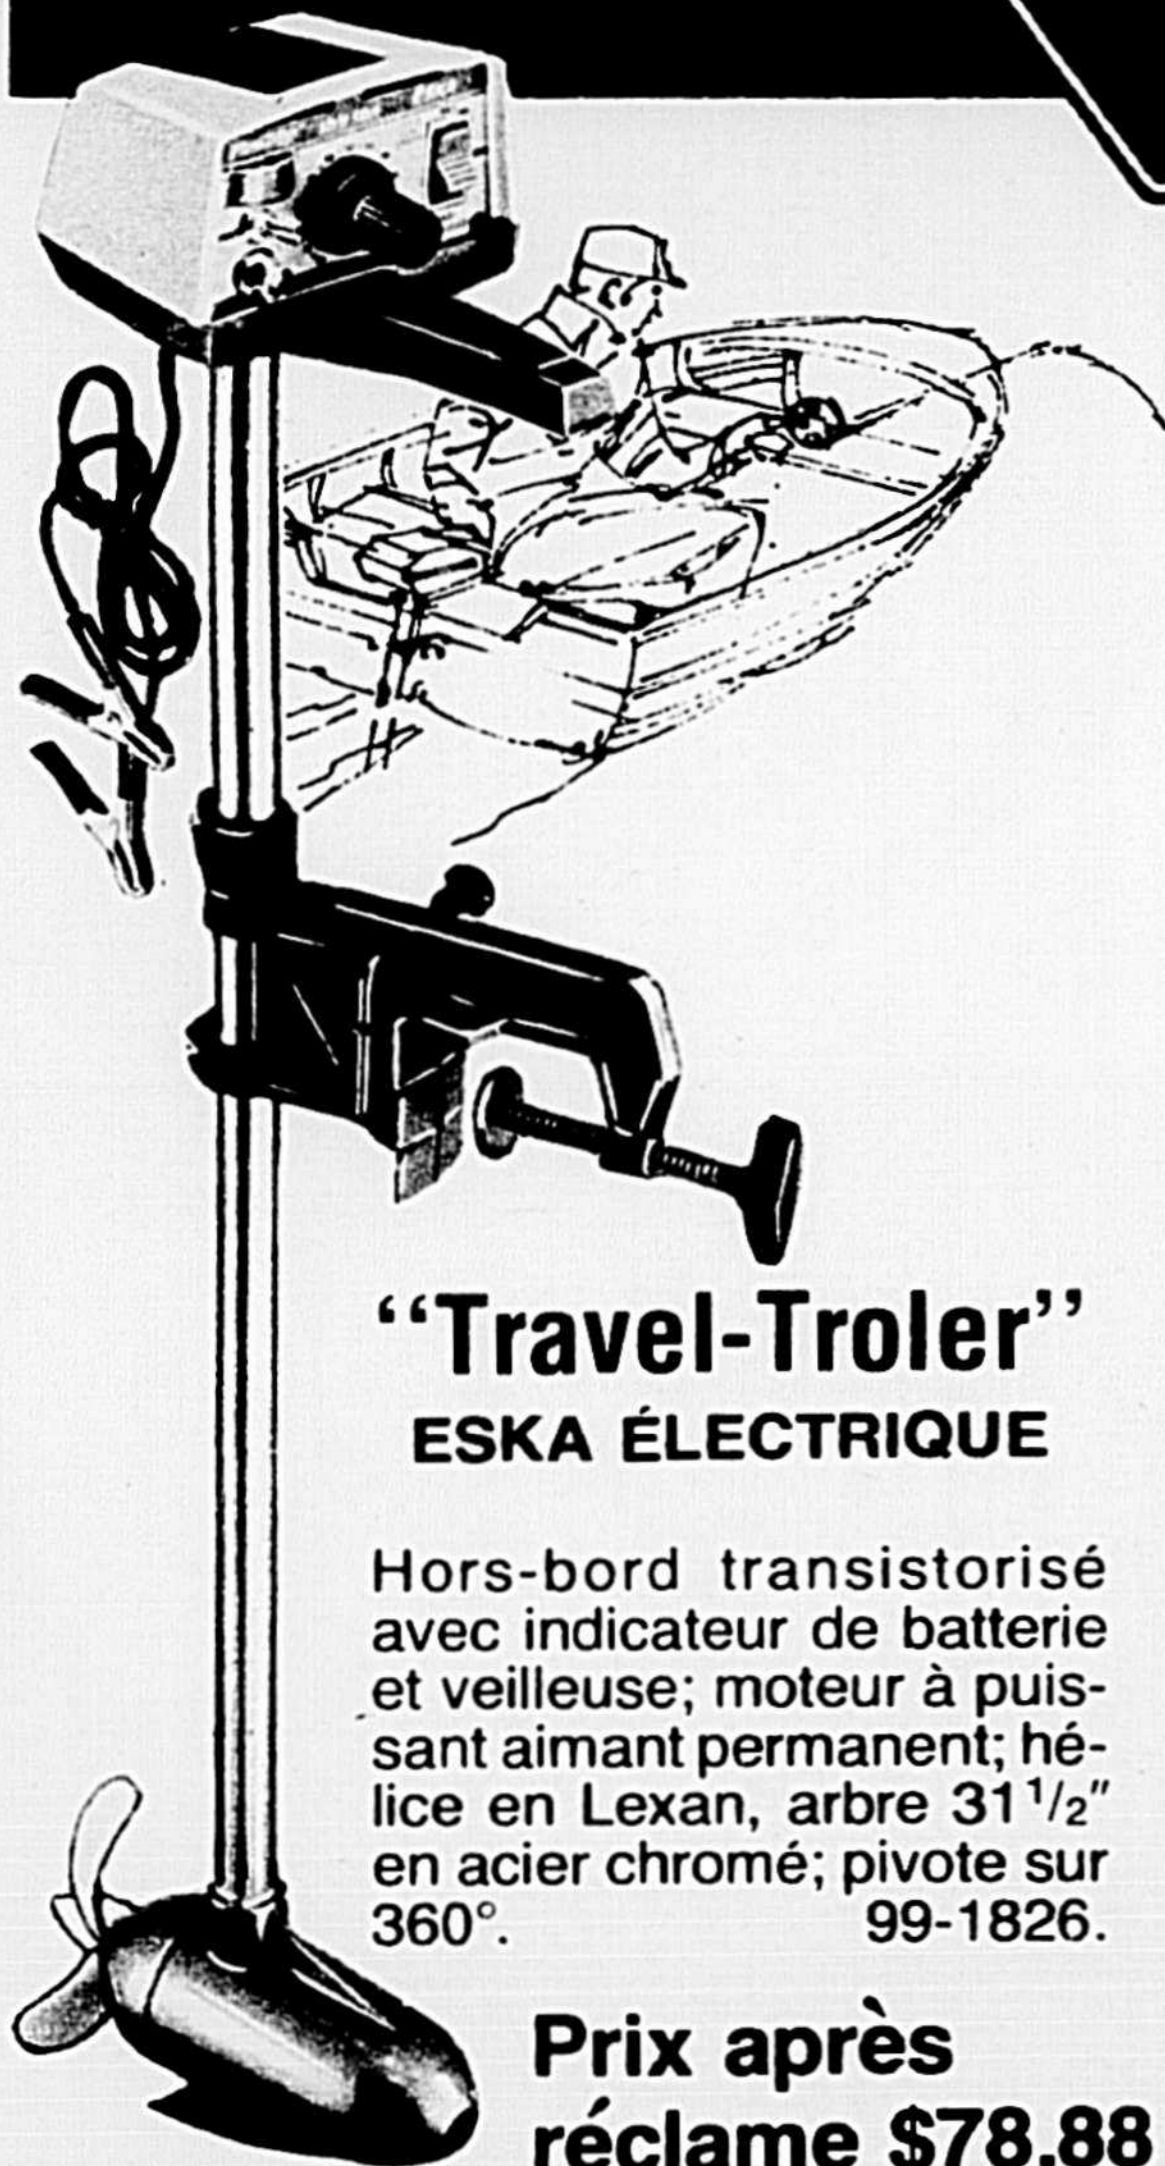

Moteur
de traîne
20 VITESSES

CANADIAN
TIRE

Offre spéciale
sur ensembles

ZEBCO

"Travel-Troler"
ESKA ÉLECTRIQUE

Hors-bord transistorisé avec indicateur de batterie et veilleuse; moteur à puissant aimant permanent; hélice en Lexan, arbre 31 1/2" en acier chromé; pivote sur 360°. 99-1826.