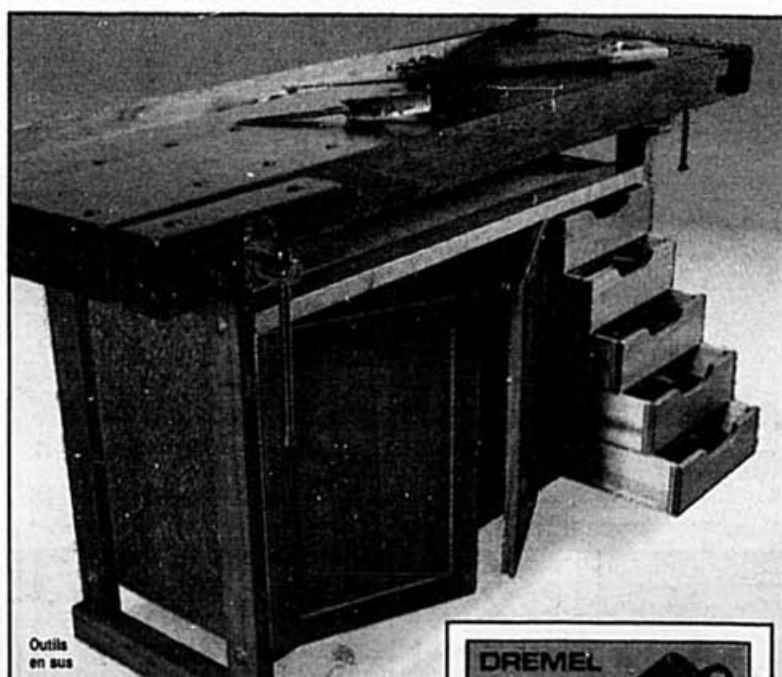

Léger! Frein électrique intégré. Blocage
à 0° & 45° pour maximum de sécurité.
Ramasse-poussière efficace inclus.
No M241 Notre prix 299.95

Outils
en sus

Solde

399⁹⁵
ch.

Établi de travail
en bois d'acajou de qualité