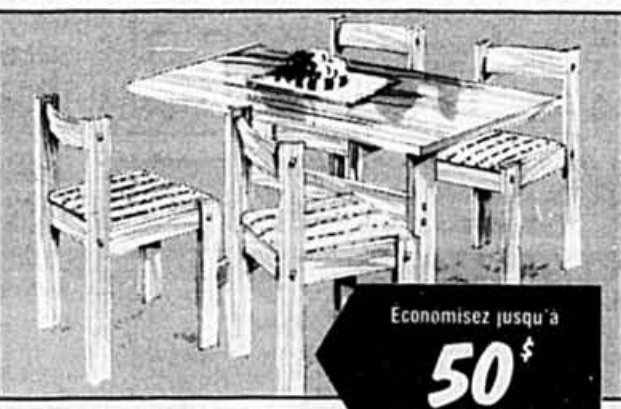

Economisez jusqu'à
50[¢]

Ens. de salle à diner**

Ens. 5 pces
Table 30 x 54".....**279⁸⁸** l'ens.
.....Notre prix 329.95

Ens. 3 pces (non illus.)

.....Notre prix 199.95
169⁸⁸ l'ens.
Chaise suppl......Notre prix 54.95
49⁸⁸ ch.