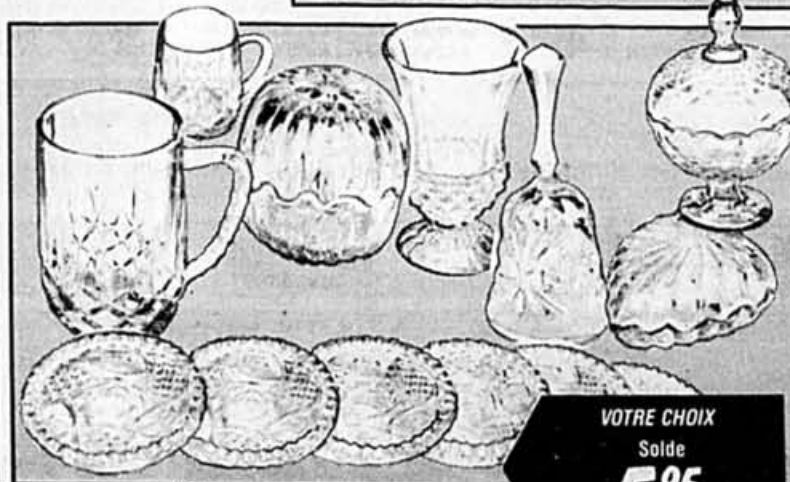

VOTRE CHOIX
Solde
5⁹⁵
ch.

Sélection d'articles "Heirloom" en cristal de qualité

Grand choix d'articles tels que boîtes à bijoux, bonbonnières, cloches décoratives, vases de 5-3/4", verres à liqueur ou à bière & autres!.....Notre prix 7.95