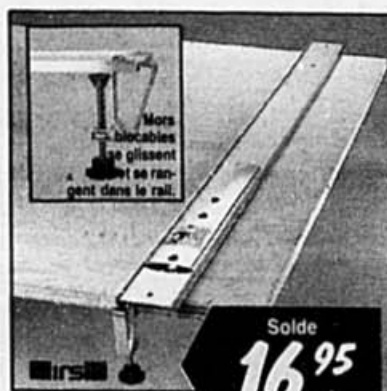

Solde
16⁹⁵
ch.

Guide de coupe réglable

Réglable jusqu'à 8"6" de long. Idéal pour des coupes droites, en angle ou en biseau. No CCE102. Notre prix 26.49

Solde
12⁹⁵
ch.

Lame de scie circulaire 7-1/4"

24 dents au carbure Notre prix 19.95
Quant. lim. 800 pour la chaîne.