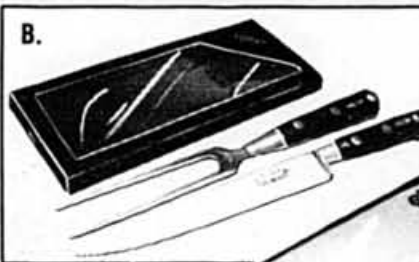

Idées-cadeaux qui plairont aux chefs les plus difficiles!

Ens. de batterie 7 pces en fonte
Fait-tout à couv. 3.4L, casseroles à couv. 0.75L & 1.5L & poêle 23cm. Notre prix 129.95

109⁹⁵ l'ens.

DE **26⁹⁵** ch. À **79⁹⁵** ch.

Ustensiles "Le Creuset" en fonte émaillée

Choisissez parmi une vaste sélection d'ustensiles tels que casseroles rondes ou ovales, fait-tout, plats à gratiner, poêles à frire, ensembles à fondue, etc! Extérieur fini émail de couleur rouge volcanique. Nos prix 33.95 à 89.95

B.

A.

Solde **14⁹⁵** ch.
Porte-couteaux 5 3/8"

Sécuritaire & pratique, pour 4 couteaux de grandeurs variées. Blanc. Couteaux en sus. Notre prix 17.95

A. Solde
49⁹⁵ l'ens.

A. Ens. de couteaux "Gourmet" 3 pces
Lame en acier inox. 1 pce. Noir. Notre prix 59.95

Ens. de couteaux "Professionnel" 3 pces
Forgés à la main, lame en acier inox. au charbon. Anti-taches. Notre prix 99.95 **89⁹⁵** l'ens.

B. Ens. à dépecer "Gourmet" 2 pces
Lame en acier inoxydable une pièce, poignées noires. Notre prix 39.95 **34⁹⁵** l'ens.

Ens. à dépecer "Professionnel" 2 pces
Forgés à la main, lame en acier inox. au charbon, anti-taches. Notre prix 69.95 **59⁹⁵** l'ens.

Solde
7⁹⁵ ch.

Seau à vin en terre cuite

Seau à vin pratique en terre cuite de qualité pour garder le vin froid. Notre prix 9.95

B. Economisez jusqu'à **20%**

A. Baromètre rustique
No 11267. Notre prix 19.95 **16⁹⁵** ch.

B. Baromètre en simili-cuir
No 11213. Notre prix 29.95 **22⁹⁵** ch.

Solde
7⁹⁵ l'ens.

Ens. de 4 sous-verres à motifs fleuris

Ens. de 4 sous-verres pratiques. Supports non incl. Notre prix 9.95

Solde
18⁹⁵ ch.

Support à épices moderne

Largeur de 11-3/4". Blanc. Pour 12 bouteilles (non incluses). Notre prix 21.95

Articles choisis "LE FLEUR" en simili-cristal à motifs

VOTRE CHOIX
Solde **16⁹⁵** ch.