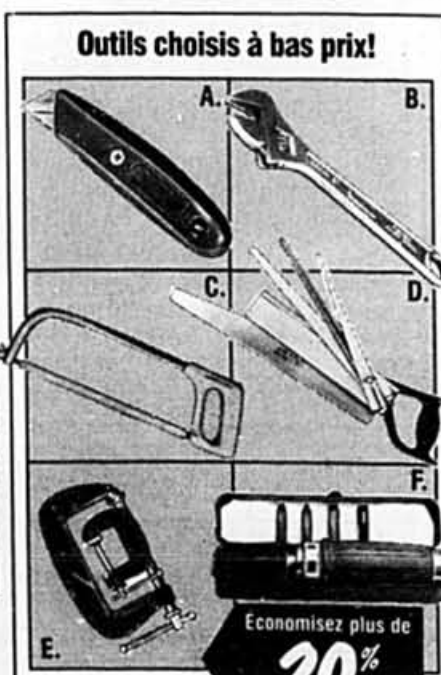

Solde **6⁹⁵** ch.

Marteau de 16 oz. à panne courbée
Tête en acier forgé, manche en bois de qualité. No 75AX..... Notre prix 8.95

Outils choisis à bas prix!

Economisez plus de **20%**

- A. Couteau à lame retractable
Avec 5 lames. No 800... Notre prix 2.45 **1⁹⁵** ch.
- B. Clé à molette de 8"
No 217..... Notre prix 12.45 **8⁹⁵** ch.
- C. Scie à métaux réglable
10" à 12". Lame incl... Notre prix 5.95 **4⁴⁵** ch.
- D. Scie gigogne 5 pcs
Lames assorties..... Notre prix 5.95 **4⁴⁵** ch.
- E. Jeu de 2 serre-joints en "C"
1" & 3". No 35..... Notre prix 2.95 **2³⁵** le jeu
- F. Ens. de marteau à percussion
4 embouts assortis... Notre prix 12.95 **9⁹⁵** l'ens.