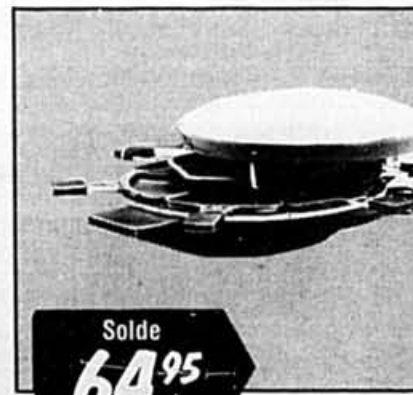

Solde
64⁹⁵
ch.

Gril électrique

6 cont. antiadhésifs. Plaque chauffante. Recettes, spatule..... Notre prix 69.95