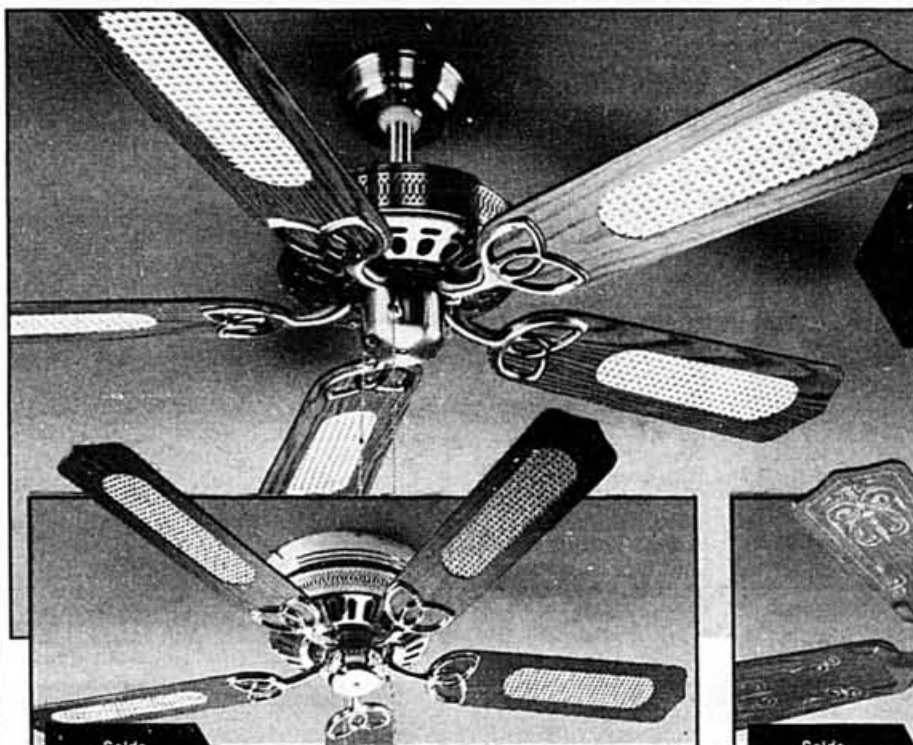

Ventilateur de plafond 42" avec luminaire adaptable

Solde
79⁹⁵
ch.

Moteur silencieux à 3 vitesses & inverseur de marche. 3 finis. 5 pales. No 4142 ..... Notre prix 89.95