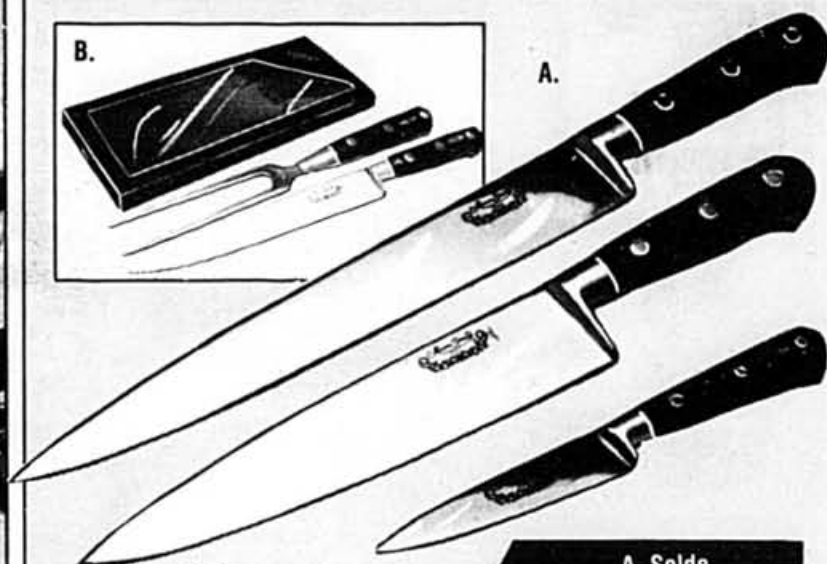

B.

A.

Solde **14⁹⁵** ch.
Porte-couteaux 5 3/8"

Sécuritaire & pratique, pour 4 couteaux de grandeurs variées. Blanc. Couteaux en sus. Notre prix 17.95

A. Solde
49⁹⁵ l'ens.

A. Ens. de couteaux "Gourmet" 3 pces
Lame en acier inox. 1 pce. Noir. Notre prix 59.95

Ens. de couteaux "Professionnel" 3 pces
Forgés à la main, lame en acier inox. au charbon. Anti-taches. Notre prix 99.95 **89⁹⁵** l'ens.

B. Ens. à dépecer "Gourmet" 2 pces
Lame en acier inoxydable une pièce, poignées noires. Notre prix 39.95 **34⁹⁵** l'ens.

Ens. à dépecer "Professionnel" 2 pces
Forgés à la main, lame en acier inox. au charbon, anti-taches. Notre prix 69.95 **59⁹⁵** l'ens.