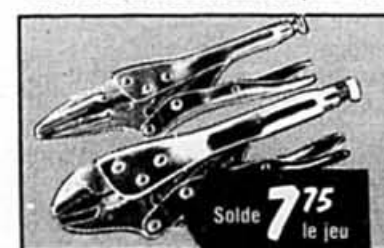

Solde **6⁹⁵** ch.

Marteau de 16 oz. à panne courbée
Tête en acier forgé, manche en bois de qualité. No 75AX..... Notre prix 8.95

Outils choisis à bas prix!

Economisez plus de **20%**

- A. Couteau à lame retractable
Avec 5 lames. No 800... Notre prix 2.45 **1⁹⁵** ch.
- B. Clé à molette de 8"
No 217..... Notre prix 12.45 **8⁹⁵** ch.
- C. Scie à métaux réglable
10" à 12". Lame incl... Notre prix 5.95 **4⁴⁵** ch.
- D. Scie gigogne 5 pcs
Lames assorties..... Notre prix 5.95 **4⁴⁵** ch.
- E. Jeu de 2 serre-joints en "C"
1" & 3". No 35..... Notre prix 2.95 **2³⁵** le jeu
- F. Ens. de marteau à percussion
4 embouts assortis... Notre prix 12.95 **9⁹⁵** l'ens.

Solde **7⁷⁵** le jeu

Jeu de 2 pinces-étau
Jeu de 1 pince de 6" & 1 de 7" avec mors blocables. No 1754..... Notre prix 9.75

Solde **11⁹⁵** le jeu

Jeu de ciseaux à bois 6 pcs
Ciseaux avec lames assorties en acier forgé traité à chaud. No 1468..... Notre prix 14.95