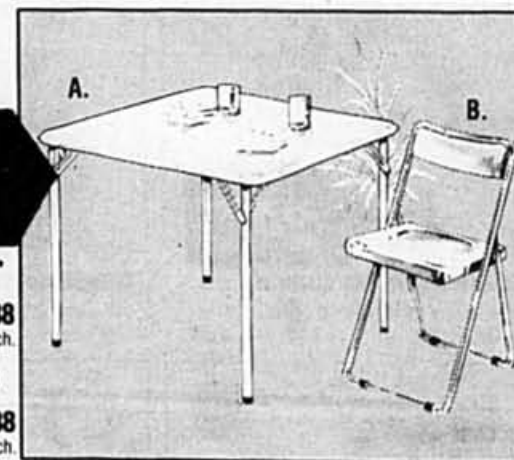

Chaises & table pliantes

Économisez jusqu'à

10[¢]

A. Table carrée de 34"*** Pliante. Dessus en vinyle blanc.....	49⁸⁸ Notre prix 59.95 ch.
B. Chaise en métal peint Choix de 10 cou- leurs décoratives...	17⁸⁸ Notre prix 21.95 ch.