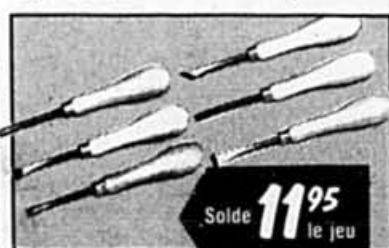

Solde **6⁹⁵** ch.

Marteau de 16 oz. à panne courbée
Tête en acier forgé, manche en bois de qualité. No 75AX..... Notre prix 8.95

Outils choisis à bas prix!

Economisez plus de **20%**

- A. Couteau à lame retractable
Avec 5 lames. No 800... Notre prix 2.45 **1⁹⁵** ch.
- B. Clé à molette de 8"
No 217..... Notre prix 12.45 **8⁹⁵** ch.
- C. Scie à métaux réglable
10" à 12". Lame incl... Notre prix 5.95 **4⁴⁵** ch.
- D. Scie gigogne 5 pcs
Lames assorties..... Notre prix 5.95 **4⁴⁵** ch.
- E. Jeu de 2 serre-joints en "C"
1" & 3". No 35..... Notre prix 2.95 **2³⁵** le jeu
- F. Ens. de marteau à percussion
4 embouts assortis... Notre prix 12.95 **9⁹⁵** l'ens.

Solde **7⁷⁵** le jeu

Jeu de 2 pinces-étau
Jeu de 1 pince de 6" & 1 de 7" avec mors blocables. No 1754..... Notre prix 9.75

Solde **11⁹⁵** le jeu

Jeu de ciseaux à bois 6 pcs
Ciseaux avec lames assorties en acier forgé traité à chaud. No 1468..... Notre prix 14.95