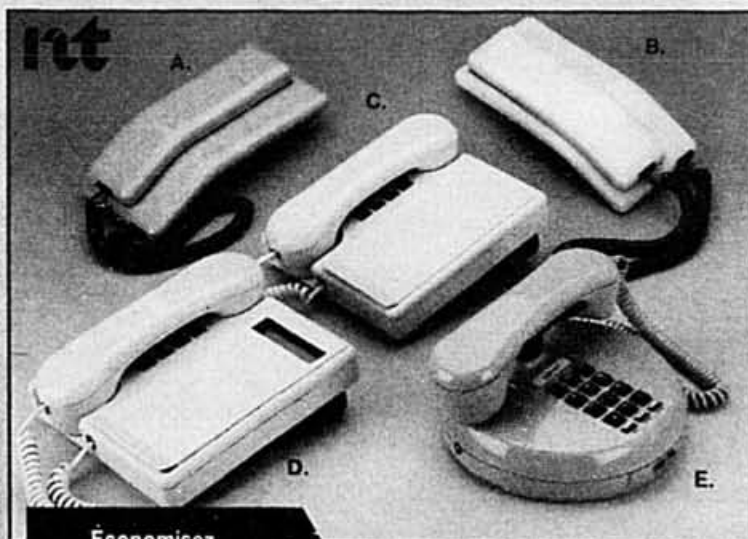

Téléphones modernes de Northern Telecom

Économisez

10$

A. Téléphone "Symphony 1000"
Répertoire de numéros sur la base. Recomposition auto. .... Notre prix 59.95 **49⁹⁵** ch.

B. Téléphone "Symphony 3000"
Composition codée de 10 numéros, affichage du numéro signalé. .... Notre prix 89.95 **79⁹⁵** ch.

C. Téléphone modulaire "Ditto"
Répertoire de 20 numéros, recomposition automatique. .... Notre prix 69.95 **59⁹⁵** ch.

D. Téléphone modulaire "Ditto Plus"
Mémoire de 20 numéros, répertoire & affichage du numéro signalé. Minuterie d'appel. .... Notre prix 89.95 **79⁹⁵** ch.

E. Téléphone "Athena" Edition Argent
Témoins lumineux de sonnerie, composition abrégée de 9 numéros, recomposition auto. .... Notre prix 79.95 **69⁹⁵** ch.