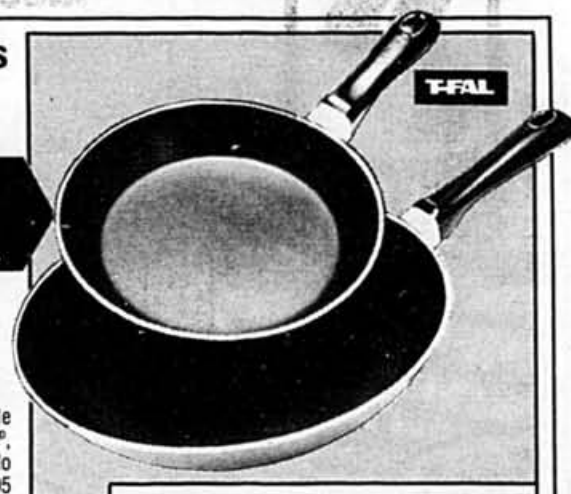

Pour une table des Fêtes bien mise achetez vos ustensiles chez Pascal!

**Cafetière automatique
Aroma-plus^{MD},
cap. de 10 tasses**

Solde
39⁹⁵
ch.

Cornet-filtre à extraction maximum.
Plaque chauffante enduite de Teflon.
Indicateur de niveau d'eau facile à lire.
Carafe en verre résistant à la chaleur.
Couleur coquille d'oeuf, brun.
No ACM-10.....Notre prix 42.95

**Ens. de 2 poêles
à revêtement
antiadhésif**

Solde
26⁹⁵
l'ens.

1 poêle de 20cm & 1 de 26cm.
Extérieur Durabase^{MD}, intérieur antiadhésif.
No 49616.....Notre prix 32.95

**Ens. d'ustensiles
de cuisine 8 pces**

Solde
14⁹⁵
l'ens.

1 de ch.: pilon, louche, spatule à glacer,
cuillère, écumoir, spatule, support de cuisinière &
support mural.....Notre prix 17.95

**Crêpière
T-Fal^{MD} 10"/25 cm**

Solde
14⁹⁵
ch.

Durabase^{MD}.....
.....Notre prix 17.95

**Ens. de 2 plats
en terre cuite**

Solde
32⁹⁵
l'ens.

Int. Super T-Plus^{MD}.
.....Notre prix 39.95

Solde
34⁹⁵
l'ens.

Ens. d'ustensiles Micro-ondes Plus^{MD}

Poêlon à rissoler de 1,5L & plat divisé de 26 x 19 cm.
Couvercles inclus.....Notre prix 39.95

Solde
13⁹⁵
l'ens.

Ens. de 3 ustensiles Pyrex^{MD}

Assiettes à tarte 1,2L, plat à quiche 1L & moule à soufflé 1,5L.....Notre prix 16.95

Solde
13⁹⁵
l'ens.

Ens. de 3 bols "Arc-en-ciel"

Bols en verre pyrex^{MD}. Bol rouge 1L, jaune 1,5L & bleu 2,5L.....Notre prix 18.95

**Bouilloires assorties
de 2-1/2 & 3 ptes**

Solde
22⁹⁵
ch.

Vaste sélection de styles, motifs & couleurs.
Notre prix 26.95
Autres styles disponibles:
Notre prix 19.95.....16.95 ch.

VOTRE CHOIX
Solde
49⁹⁹
l'ens.

Services de vaisselle "Corelle" 20 pces

4 de ch.: assiettes à diner, à dessert, bols, tasses & soucoupes.
Vont au four à micro-ondes. Choix de motif "Deco" ou "Guirlande de pêches".
No 454, 451.....Notre prix 59.99

VOTRE CHOIX
Solde
9⁹⁵
ch.