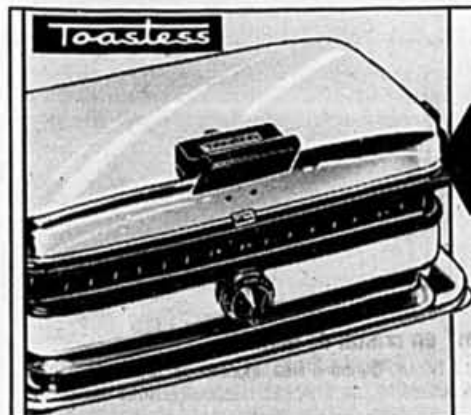

Idées-cadeaux qui plairont aux chefs les plus difficiles!

Ens. de batterie 7 pces en fonte
Fait-tout à couv. 3.4L, casseroles à couv. 0.75L & 1.5L & poêle 23cm. Notre prix 129.95

109⁹⁵ l'ens.

DE **26⁹⁵** ch. À **79⁹⁵** ch.

Ustensiles "Le Creuset" en fonte émaillée

Choisissez parmi une vaste sélection d'ustensiles tels que casseroles rondes ou ovales, fait-tout, plats à gratiner, poêles à frire, ensembles à fondue, etc! Extérieur fini émail de couleur rouge volcanique. Nos prix 33.95 à 89.95

B.

A.

Solde **14⁹⁵** ch.
Porte-couteaux 5 3/8"

Sécuritaire & pratique, pour 4 couteaux de grandeurs variées. Blanc. Couteaux en sus. Notre prix 17.95

A. Solde
49⁹⁵ l'ens.

A. Ens. de couteaux "Gourmet" 3 pces
Lame en acier inox. 1 pce. Noir. Notre prix 59.95

Ens. de couteaux "Professionnel" 3 pces
Forgés à la main, lame en acier inox. au charbon. Anti-taches. Notre prix 99.95 **89⁹⁵** l'ens.

B. Ens. à dépecer "Gourmet" 2 pces
Lame en acier inoxydable une pièce, poignées noires. Notre prix 39.95 **34⁹⁵** l'ens.

Ens. à dépecer "Professionnel" 2 pces
Forgés à la main, lame en acier inox. au charbon, anti-taches. Notre prix 69.95 **59⁹⁵** l'ens.

Solde
7⁹⁵ ch.

Seau à vin en terre cuite

Seau à vin pratique en terre cuite de qualité pour garder le vin froid. Notre prix 9.95

B. Economisez jusqu'à **20%**

A. Baromètre rustique
No 11267. Notre prix 19.95 **16⁹⁵** ch.

B. Baromètre en simili-cuir
No 11213. Notre prix 29.95 **22⁹⁵** ch.

Solde
7⁹⁵ l'ens.

Ens. de 4 sous-verres à motifs fleuris

Ens. de 4 sous-verres pratiques. Supports non incl. Notre prix 9.95

Solde
18⁹⁵ ch.

Support à épices moderne

Largeur de 11-3/4". Blanc. Pour 12 bouteilles (non incluses). Notre prix 21.95

Articles choisis "LE FLEUR" en simili-cristal à motifs

VOTRE CHOIX
Solde **16⁹⁵** ch.