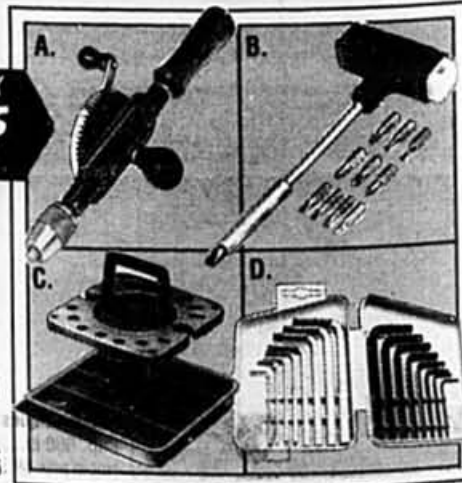

Outils pratiques

VOTRE CHOIX
Solde **5⁹⁵**

A. Perceuse à main 1/4"
No 49..... Notre prix 7.75

B. Jeu de tournevis aimanté
12 pcs. No 1765..... Notre prix 7.45

C. Organisateur d'outils
Plastique. No 1636..... Notre prix 7.95

D. Jeu de clés hexagonales
16 pcs mét./angl. No 1677... Notre prix 7.25