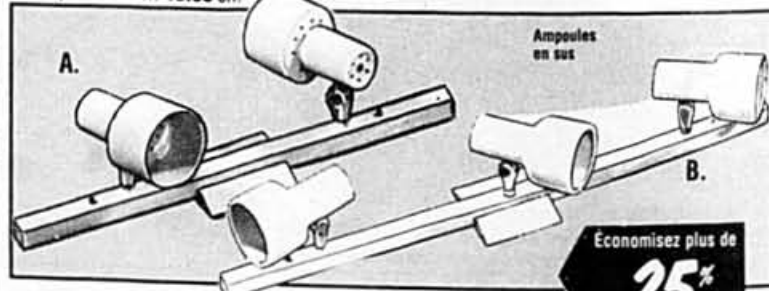

B. Lampe en céramique

Base de style oriental. Couleurs ass. No 157. Notre prix 24.95 ... 19.95 ch.

A.

Ampoules en sus

B.

Economisez plus de

25%

A. Rail à 2 lumières

Appliques pivotantes & mobiles. Blanc... NO ST-20-2... Notre prix 14.95

21⁹⁵
ch.

B. Rail à 3 lumières

Blanc... Notre prix 39.95

29⁹⁵
ch.

Applique murale (non illus.)

Blanc... Notre prix 14.95

10⁹⁵
ch.