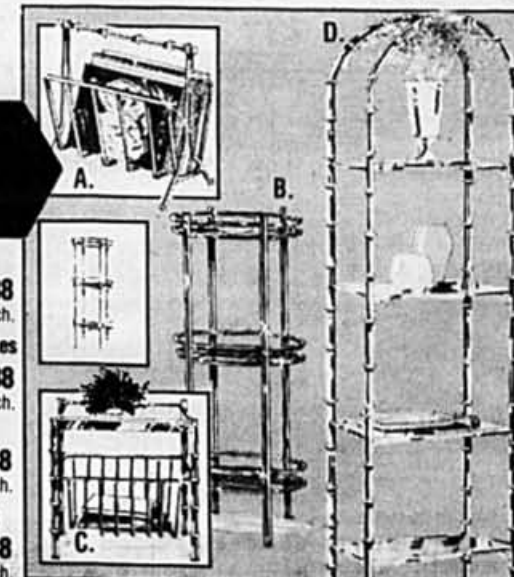

Garde-robe non peint*

Garde-robe à 2 portes & 1 tiroir inférieur.
65-1/4 x 36 x 20-3/4". Bois non peint.
No NL118.....Notre prix 159.95

Tabourets en bois fini érable verni*

- | | |
|----------------------------------|-------------------------------|
| 18"Notre prix 19.95 | 17⁹⁹
ch. |
| 24"Notre prix 22.95 | 19⁹⁹
ch. |
| 30"Notre prix 26.95 | 23⁹⁹
ch. |