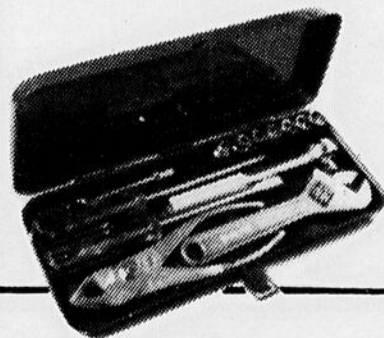

8⁴⁰

Nous nous réservons le droit de limiter les quantités.

CHARGEX

master charge

**Votre nouveau catalogue
"Cardinal" 1977-78 s'en vient.**

**Disponible
en septembre
prochain.**

**PLACE DU ROYAUME
BOUL. TALBOT, CHICOUTIMI**