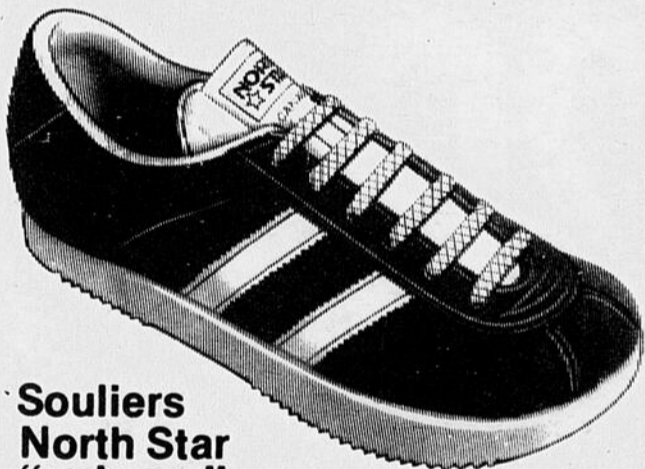

Souliers North Star "unisexe" pour enfants.

Souliers de détente à 6 oeillets pour garçons et filles, avec empeigne en cuir de daim, contour supérieur coussiné, talon éponge anatomique, cambure et semelle en caoutchouc durable Kraton. Semelle plate imitant le talon négatif. Bleus avec bandes jaunes. Fabriqué au Canada en pointures de 3 à 6.

Prix normal Kinney $17.99.

SPÉCIAL DE GRANDE OUVERTURE $15⁰⁰