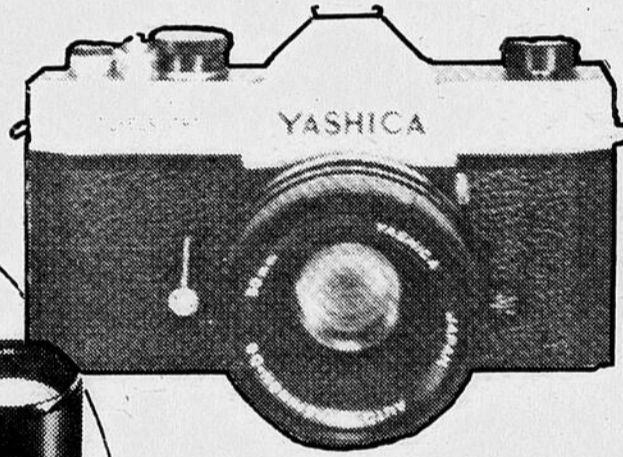

ASTRAL PHOTO

4 JOURS SEULEMENT MERCREDI - JEUDI VENDREDI - SAMEDI

OBJECTIFS ZOOM

85 MM - 205 MM
F-35
AUTO

$139⁹⁵
Rég.: $169.95

POUR: CANON, PENTAX, ARGUS, MINOLTA, YASHICA, PRAKTICA.

YASHICA 35 MF

$109⁹⁵

YASHICA MG-1
ES-14

AVEC FLASH ET ETUI

$89⁹⁵

Voyez en magasin toute notre gamme de produits photographiques

TÉLÉPHOTO "MIIDA"
135 MM F. 2.8

S'ADAPTANT SUR APPAREILS

- MINOLTA • PENTAX
- ZENIT • PRAKTICA
- YASHICA CAMERAS

$59⁹⁵
AUTOMATIC TELEPHOTO LENS

"MIIDA"
OBJECTIF 200 MM F 3.5

TÉLÉOBJECTIF AUTOMATIQUE

S'ADAPTANT SUR APPAREILS

- MINOLTA • PENTAX
- YASHICA • ZENIT
- ARGUS ou PRAKTICA

$69⁹⁵
AUTOMATIC TELEPHOTO LENS

"IMAGE" 300 MM F. 5.5

LEGER 1 1/2 LB
GROSSIT 6 FOIS
FOCUS DE 15" À L'INFINI

$69⁹⁵