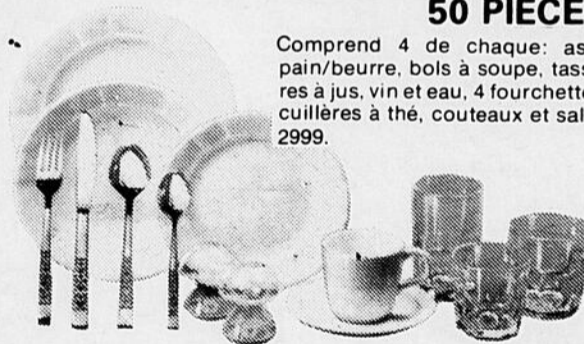

16⁹⁵

**ENSEMBLE DE CLEFS
A ROCHET 15 PIÈCES**

1 manche 5 1/2", extension 3", 7 douilles, clef d'angle 6", jauge 9 lames, tournevis, poinçon, pinces et coffre en métal. 60-2219.