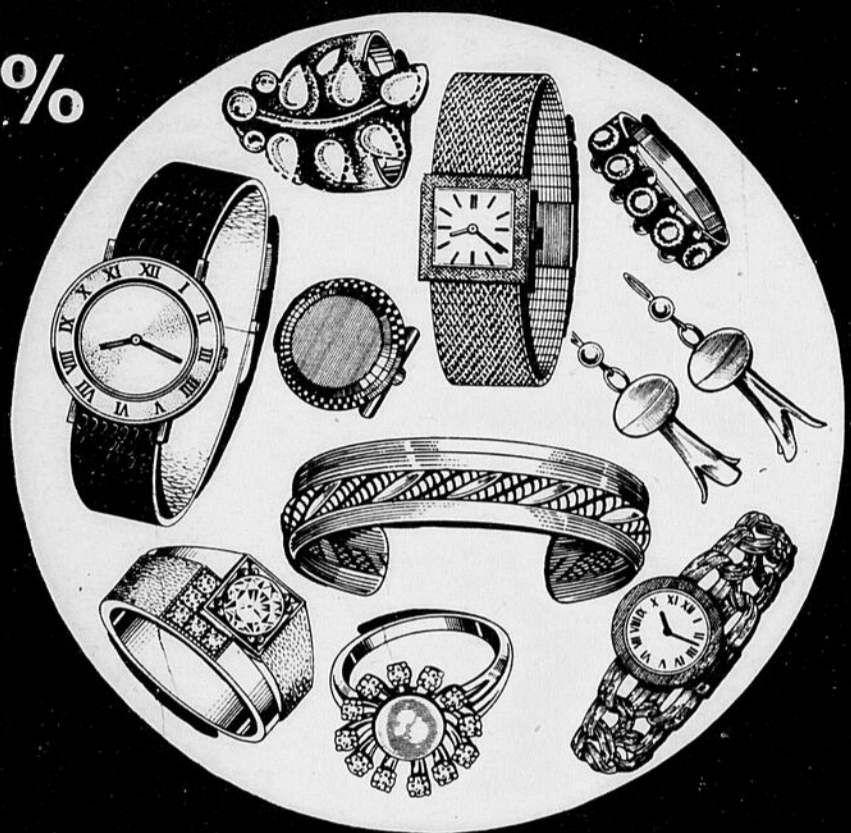

\$25⁹⁵

FLASH ELECTRIQUE BRAUN F-34R

\$38⁹⁵

Apportez-nous un film Kodak ou Fujicolor 12 poses. Développement et photos.

\$1⁹⁹
seulement par film

Escompte de
10-15-20-25%

sur bagues,
montres, or,
cadeaux, etc...