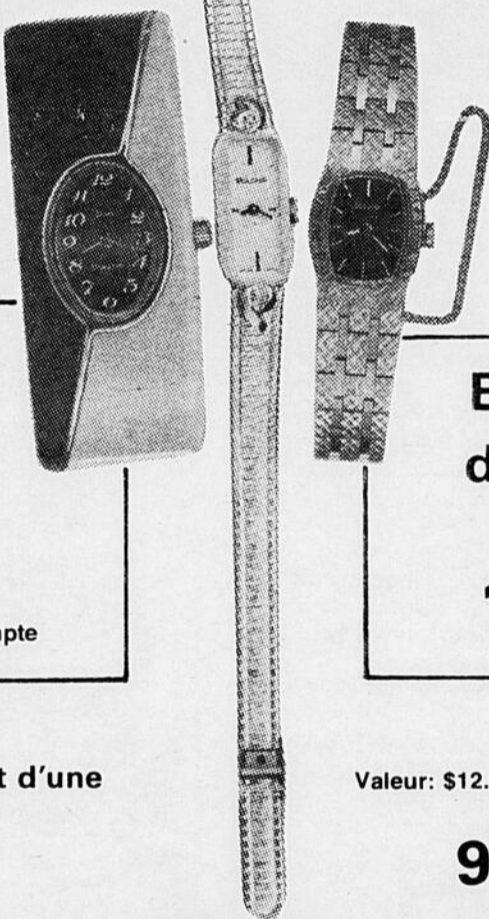

Chaînes en or
10K
SPECIAL: **9⁹⁵**

Bagues à diamant
et jonc

Spécial: **149⁵⁰**

Boucles d'oreilles
en or 10K

Régulier: \$14.95 — Spécial: **9⁹⁵**

250 montres de
modèle pour
hommes et dames.

Accutron Quartz
Mido Orient