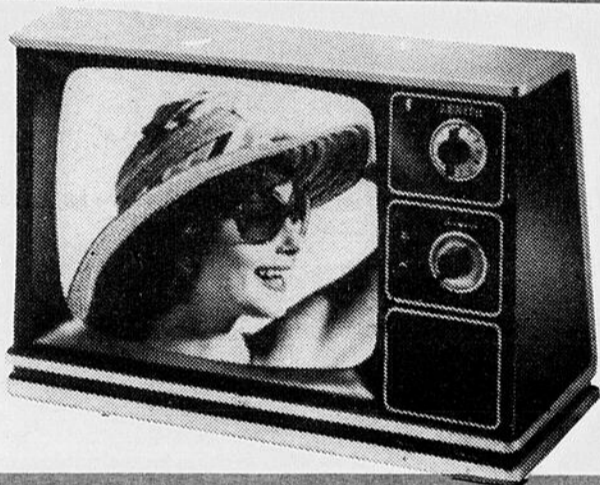

LES DISTRIBUTEURS Cardinal

**SPECIALS
D'OUVERTURE**

**Targa, une bicyclette
10 vitesses de qualité supérieure**

SEULEMENT: **92⁹⁹**

ECONOMISEZ: $17.00

Un vélo de précision avec freins à traction centrale, contrôles de course Shimano. Cadre renforcé, réflecteurs, guidon de course et roues de 27".
75-6104 Hommes, cadre 23".
75-6134 Hommes, cadre 21".
75-6168 Dames, cadre 20".

**Batterie de cuisine
en fonte 9 pièces**

Marmite 5 pintes avec couvercle. Casseroles 2 pintes et 1 pinte avec couvercles et 3 poêles, 6.5", 8" et 10.5", sans couvercles. 55-6815.

SPECIAL
D'OUVERTURE: **16⁴⁵**

1/2 PRIX

**TELEVISEUR NOIR
ET BLANC ZENITH 12"**

100% circuit intégré. Portatif. Châssis coulissant pour faciliter le service. Antenne VHF télescopique. Antenne UHF amovible. Haut-parleur rond 3". Zenith... une renommée de qualité. 15-6112.

SPECIAL D'OUVERTURE:

99⁹⁵

MONTRE POUR DAMES SEIKO

ECONOMISEZ:
$10.00

Automatique. Boîtier jaune. Bracelet en Corfam. 10-1010.

Quantités limitées.

80⁰⁰

MONTRE AUTOMATIQUE

Pour hommes. Date, boîtier blanc. Bracelet métallique. 10-1021.

70⁰⁰

**MELANGEUR
5 VITESSES**

Proctor Silex. Couleur: blanc. Circuit intégré. Garantie de remplacement d'un an. 50-1316.

17⁷⁷

**SERVICE DE VAISSELLE
50 PIÈCES**

Comprend 4 de chaque: assiettes, assiettes à pain/beurre, bols à soupe, tasses, soucoupes, verres à jus, vin et eau, 4 fourchettes, cuillères à soupe, cuillères à thé, couteaux et salière et poivrière. 55-2999.

16⁹⁵

**ENSEMBLE DE CLEFS
A ROCHET 15 PIÈCES**

1 manche 5 1/2", extension 3", 7 douilles, clef d'angle 6", jauge 9 lames, tournevis, poinçon, pinces et coffre en métal. 60-2219.

8⁴⁰

Nous nous réservons le droit de limiter les quantités.

CHARGEX

master charge

**Votre nouveau catalogue
"Cardinal" 1977-78 s'en vient.**

**Disponible
en septembre
prochain.**