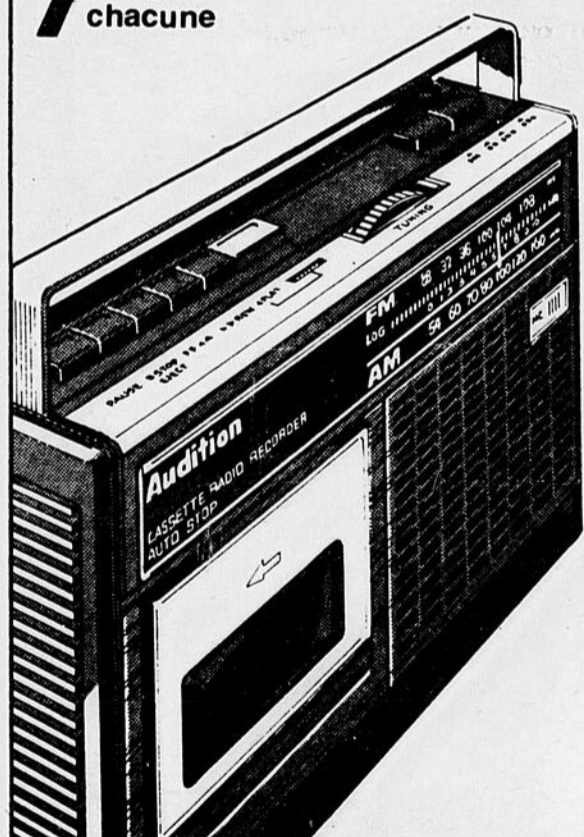

799
chacune

OFFRE SPÉCIALE... CALCULATRICES SCIENTIFIQUES

Vous aurez réponse à tous vos problèmes avec cette calculatrice scientifique, offerte à prix spécial chez Woolco! Indispensable pour tous les étudiants, elle vous permet d'effectuer 48 fonctions en plus des fonctions algébriques telles que le calcul des constantes, des racines, des puissances, des fonctions inverses et scientifiques, des logarithmes, des degrés ou des radians et des fonctions trigonométriques. Touche de mémoire et de changement de signe. Pile 9 volts non comprise.

1999
chacune

Prix en vigueur jusqu'au samedi, 6 août, tant que les prix dureront.

Enregistreuse portable à cassettes

Comprend également un syntonisateur AM/FM. Elle est entièrement transistorisée. Micro à condensateur incorporé; pause et éjecteur de cassettes par poussoirs. Fonctionne sur 4 piles C (non comprises) ou sur le c.a.