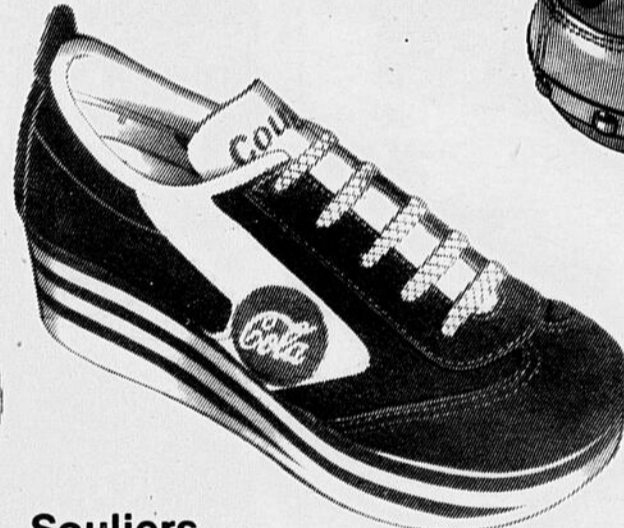

Souliers de Cougar

Jolis souliers pour dame, 5 oeillets empeigne de cuir avec col coussiné et semelles durables. En bleu marine ou brun avec garniture blanche. Fabriqué au Canada en pointures de 6 à 9.

Prix normal Kinney $25.99.

SPÉCIAL DE GRANDE OUVERTURE $20⁰⁰

Souliers pour dames

Sandalettes confortables à bout ouvert en vinyle facile à entretenir. Plusieurs couleurs. Talon compensé et semelle en caoutchouc mousse. Pointures de 5 à 10.

Prix normal Kinney $2.88.

SPÉCIAL DE GRANDE OUVERTURE $2⁰⁰

Sacs à main

Grand choix en cuir et en uréthane. Couleurs harmonisées.

Prix normal Kinney $10.00 à $18.00.

SPÉCIAL DE GRANDE OUVERTURE $5⁰⁰

Chaussures Kinney
Mode et beauté pour tous

PLACE DU ROYAUME
1401 Boulevard Talbot
545-3513