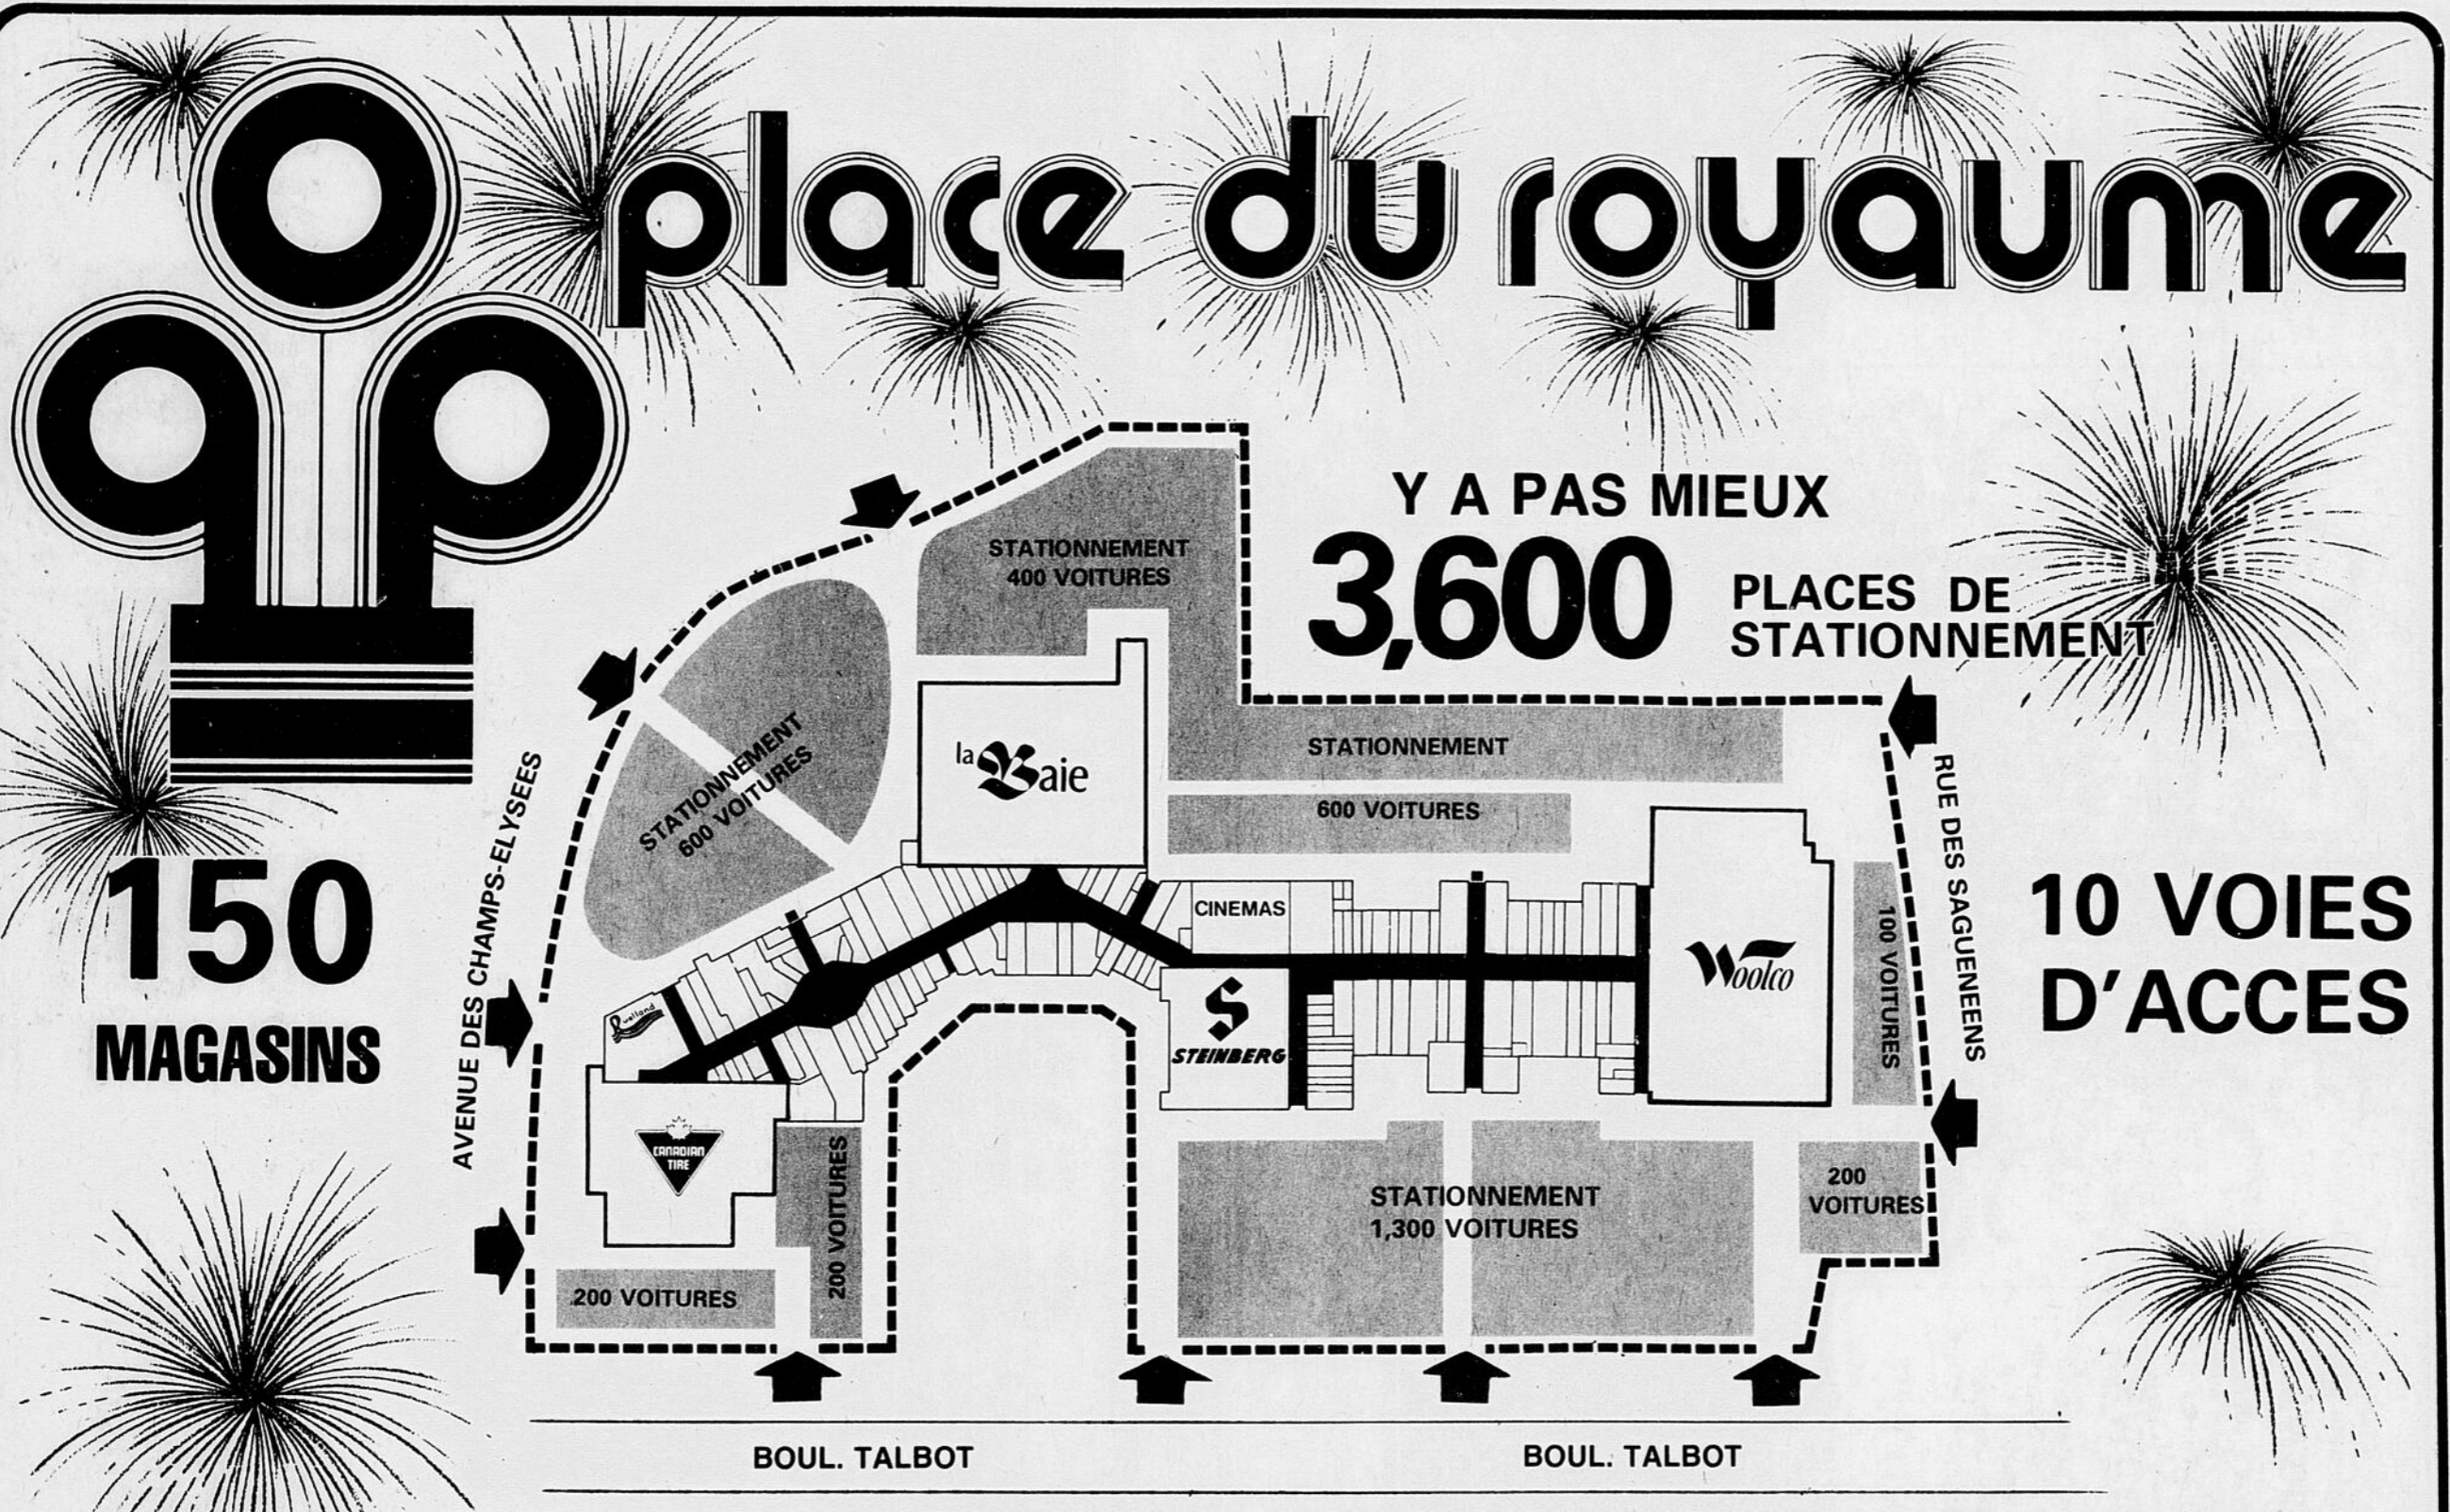

place du royaume

Y A PAS MIEUX
3,600 PLACES DE STATIONNEMENT

150
MAGASINS

10 VOIES
D'ACCES

OUVERTURE MERCREDI 3 AOÛT 9H30