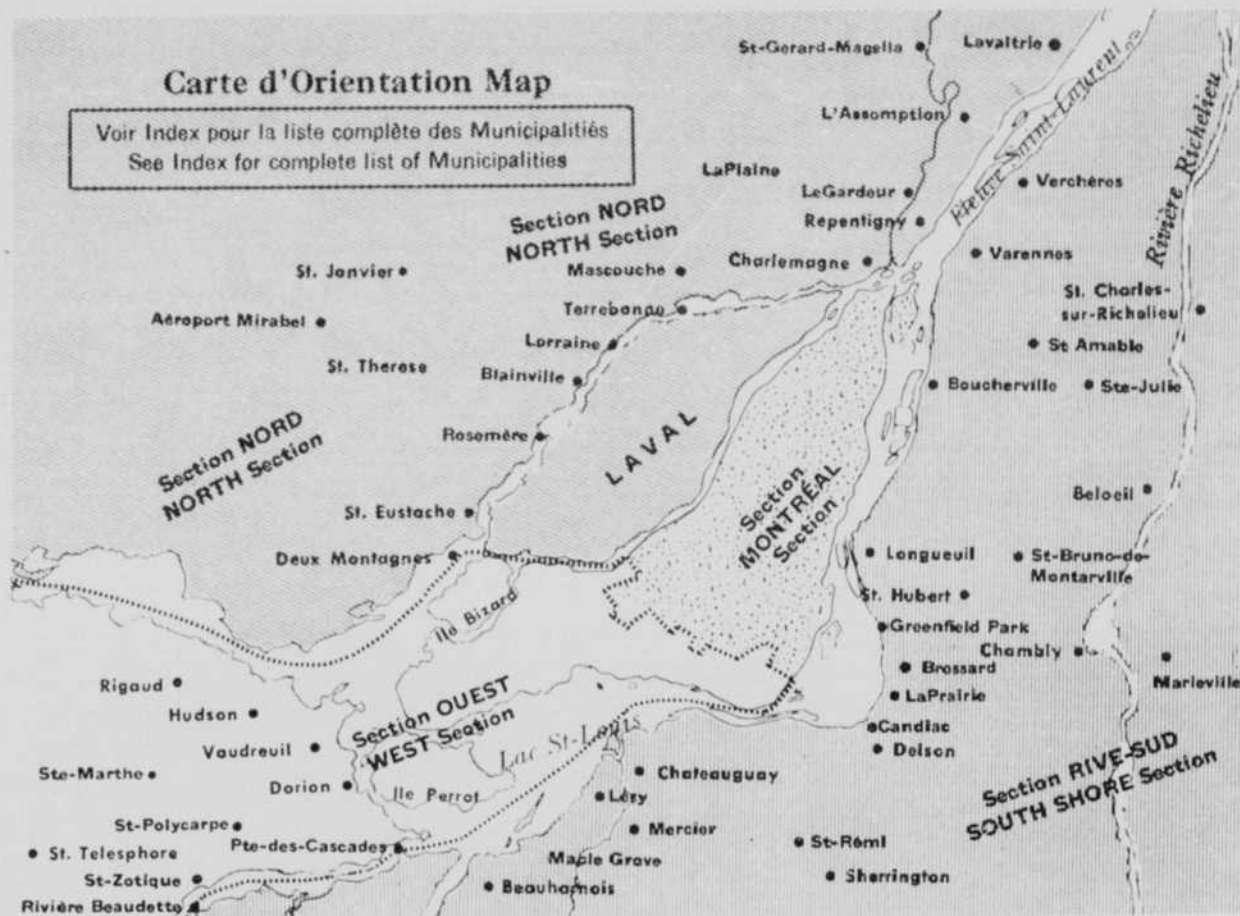

INDEX DES MUNICIPALITÉS

POUR LES

ANNUAIRES "Criss-Cross"

La Section de Montréal est incluse dans le Volume I de l'annuaire du Montréal "Criss-Cross" Métropolitain.

La Section du Nord, de l'Ouest et de la Rive-Sud sont incluses dans le Volume II de l'annuaire du Montréal "Criss-Cross" Métropolitain.

**VOLUME I
MONTREAL**

Anjou
Côte Saint-Luc
Hampstead
LaSalle
Montréal
Montréal-Est
Montréal-Nord
Montréal West
Mont Royal
Outremont
Pte-aux-Trembles, Mtl.
Riv. des-Prairies, Mtl.
St-Laurent
Saint-Léonard
St-Pierre
Verdun
Westmount

**VOLUME II
RIVE SUD / SOUTH
(suite) - (cont'd)**

St-Charles-sur-le-
Richelieu Paroisse
St-Constant
St-Edouard-de-
Napierville Paroisse
St-Etienne-de-
Beauharnois
St-Hilaire — Voir/See
Mont St-Hilaire
Saint-Hubert
St-Isidore-de-
LaPrairie Paroisse
St-Jacques-le-Mineur
St-Jean-Baptiste-de-
Rouville
Ste-Julie
Saint-Lambert
St-Marc Paroisse
Ste-Marie Madeleine
Paroisse
Ste-Marie-de-Monnoir
St-Mathias
St-Mathieu-de-Beloeil
Paroisse
St-Mathieu-de-
LaPrairie Paroisses
St-Michel —
(Napierville)
St-Philippe-de-
LaPrairie
St-Rémi
Sherrington
Varennes
Verchères