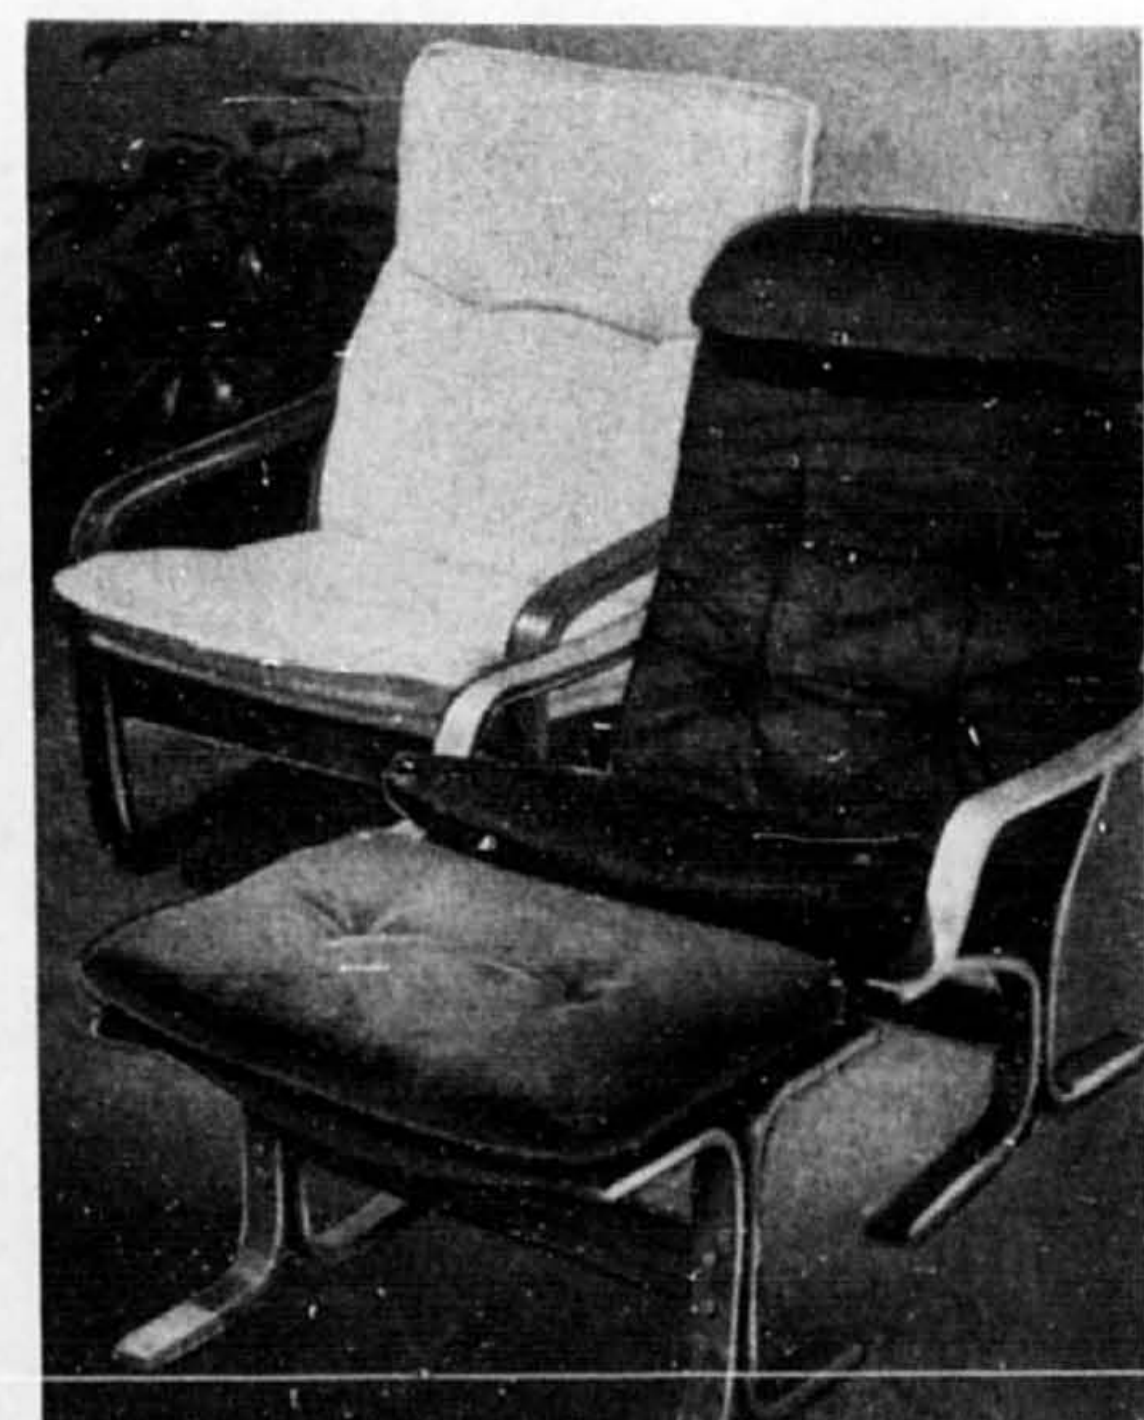

$169

Notre plus bas prix de la saison

Fauteuil d'appoint contemporain (18-17-501) Tissu texturé 49% coton, 29% nylon, 22% polyester ton grau. Ensemble fauteuil et pouf (18-18-501) Velours côtelé pur coton. Brun foncé. $299