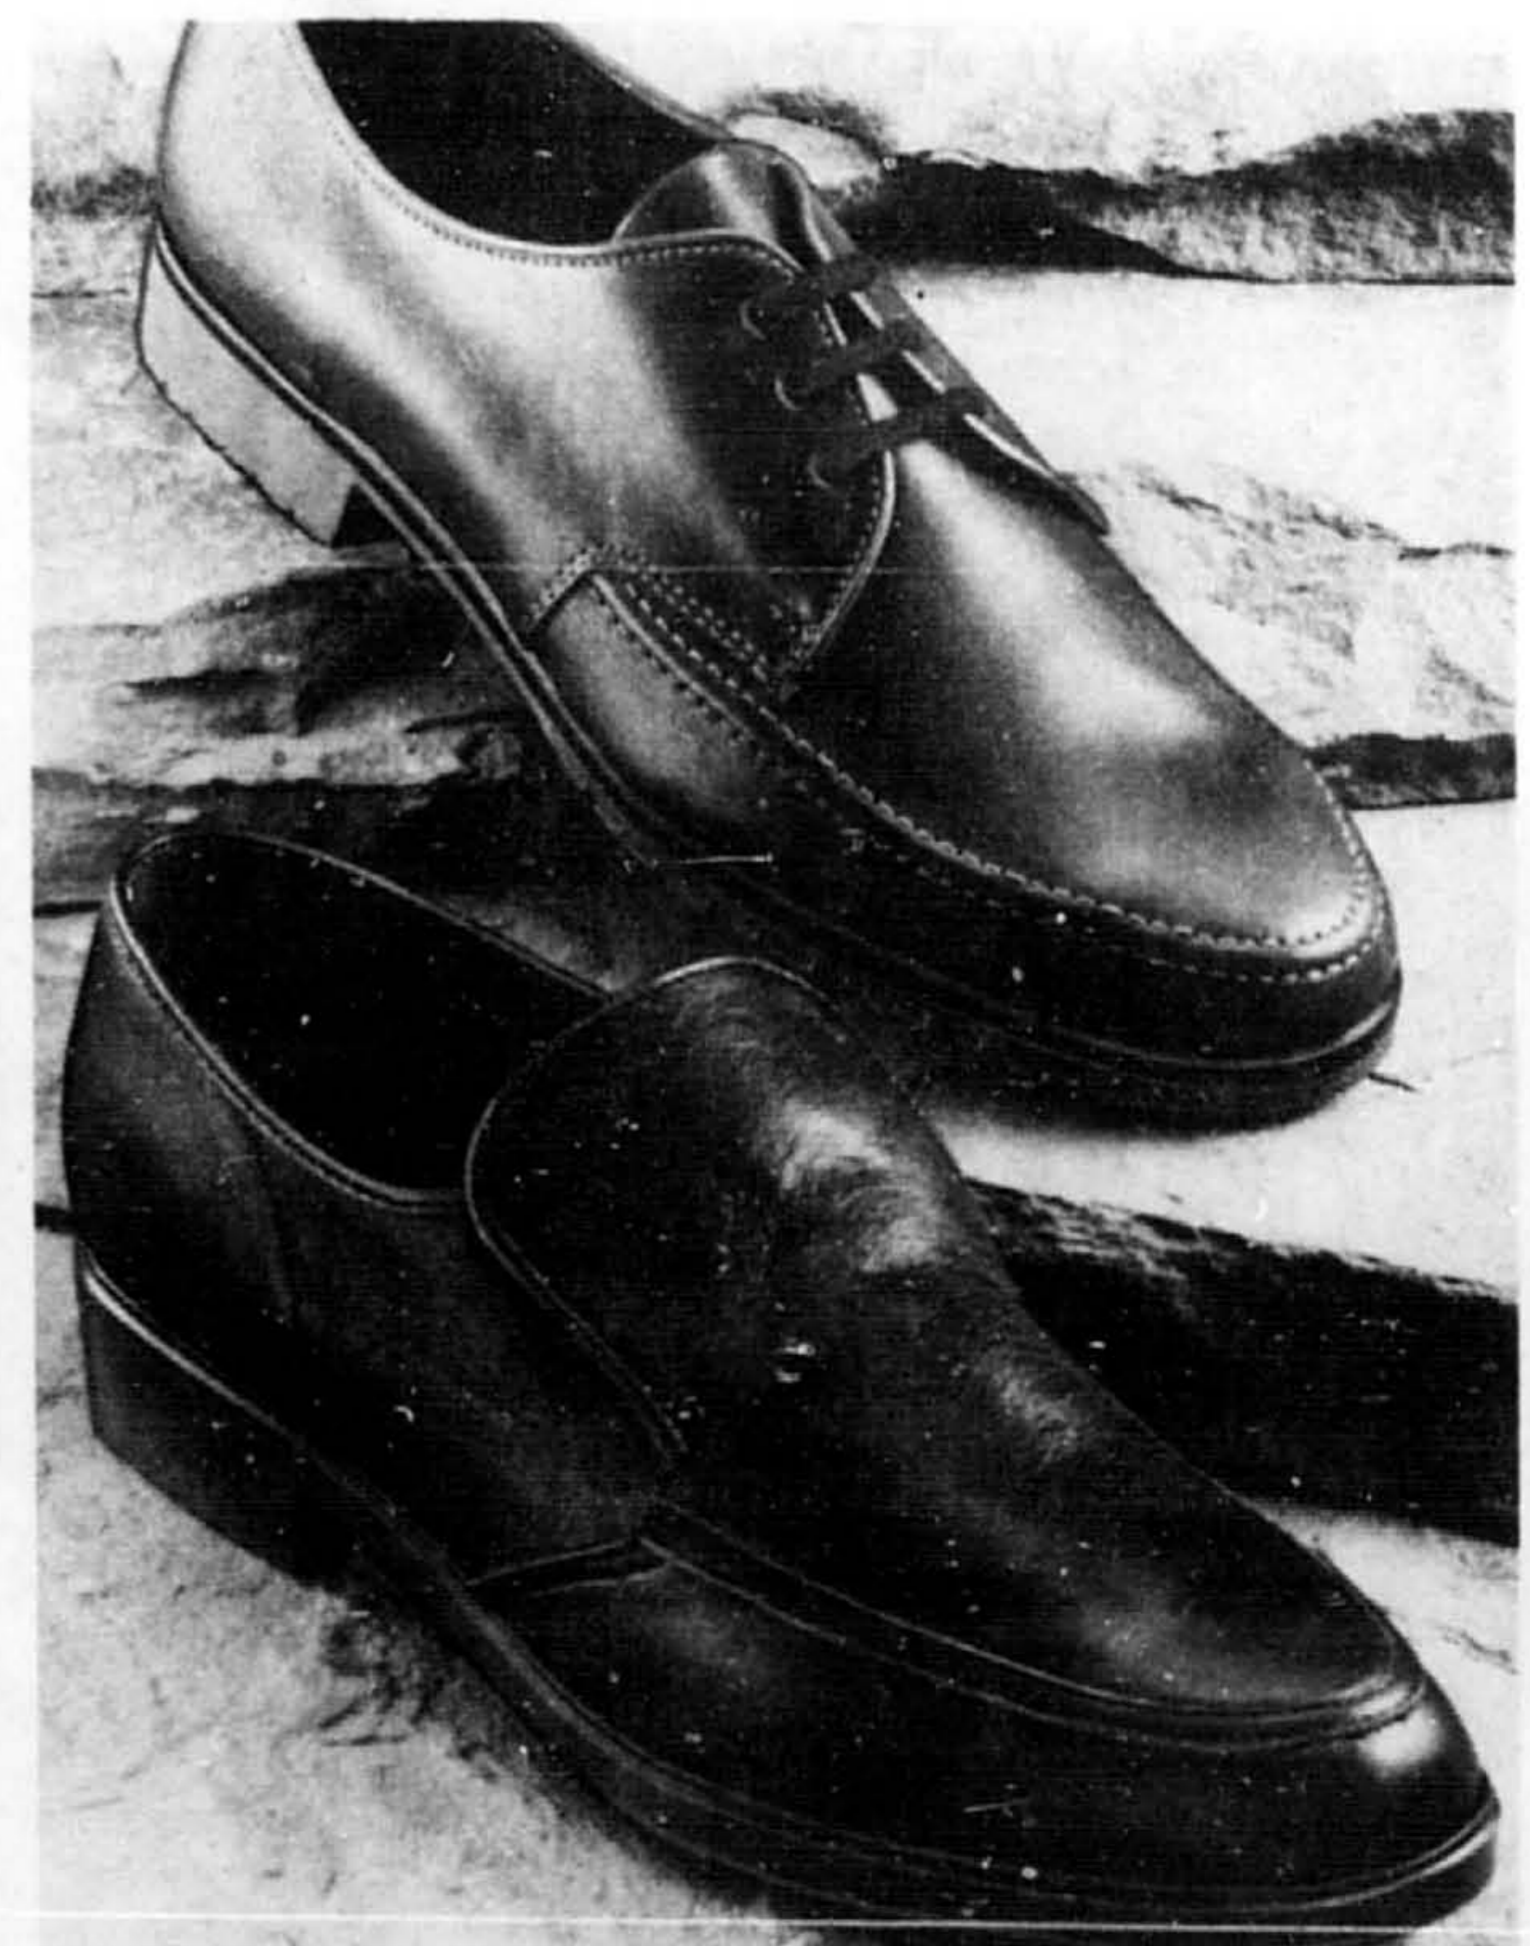

29⁹⁹

Ord. $42
à $45

Hush Puppies de Greb en 2 versions (12-10-368) Empeigne cuir, semelle flexible monopiece. Mocassin à laçage 2 oeillets ou fourreau à gousset élastique dissimulé. Noir, gris, ou havane pâle. Fourreau en noir seulement.

Chaussures pour hommes, rayons 368 / 862.