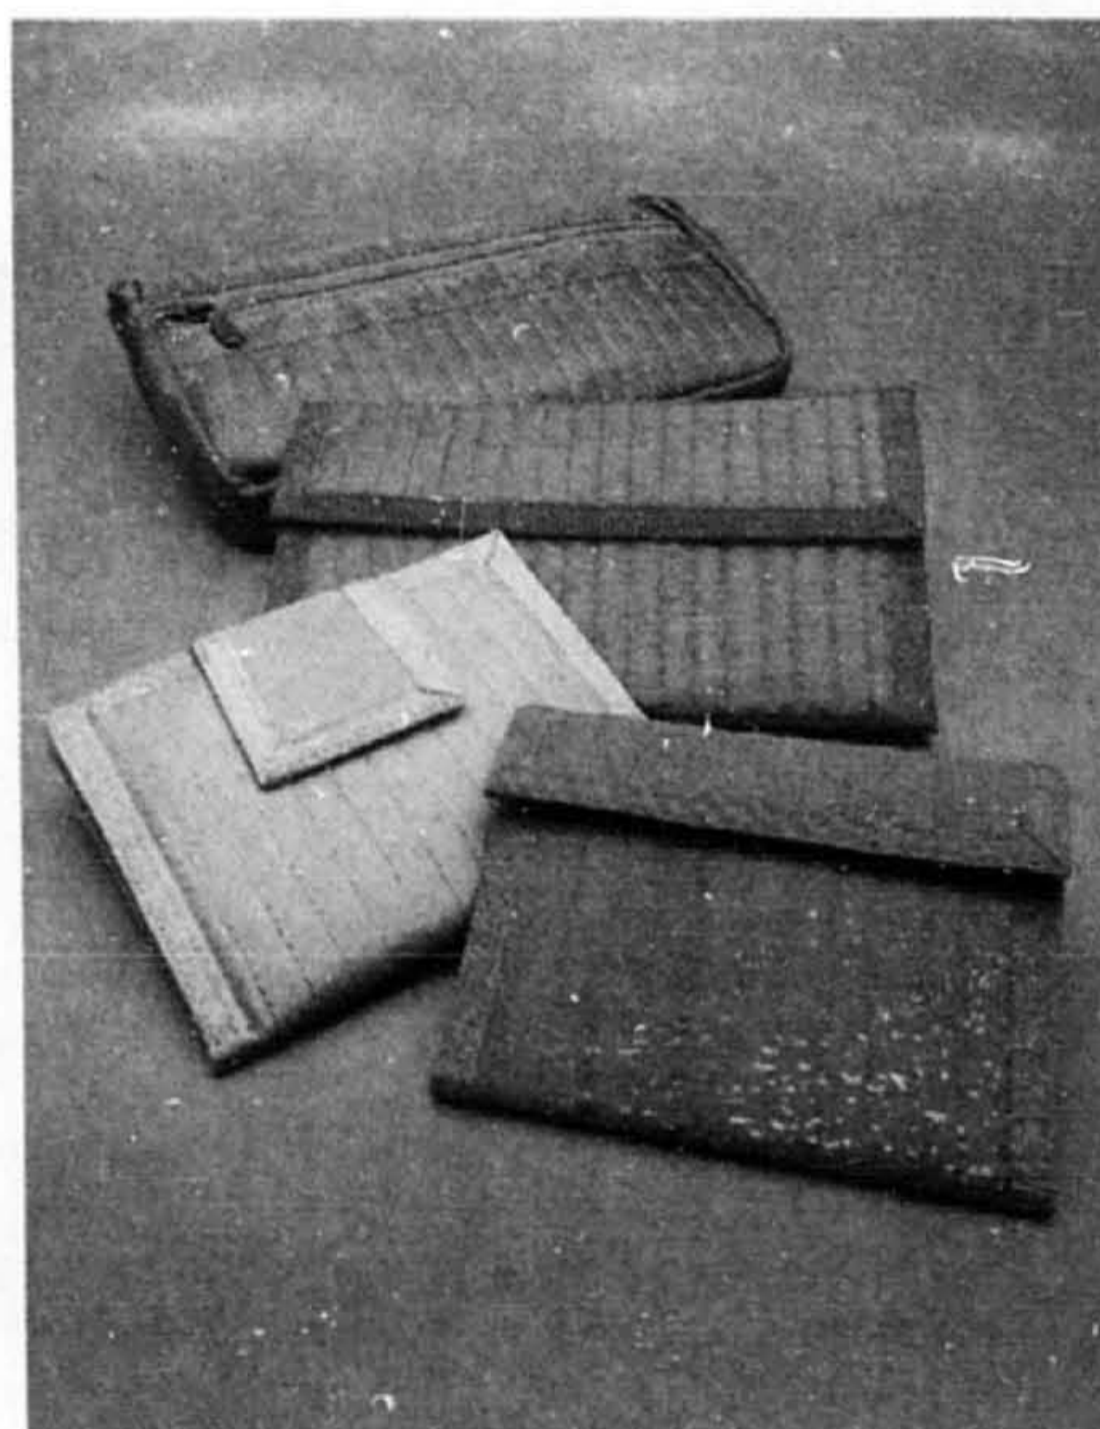

4⁹⁹ et 8⁹⁹

Achat spécial. Portefeuilles en nylon piqué (6-6-215) Porte-chèques, enveloppe ou porte-cartes de crédit. Ton havane, rouge, gris ou turquoise.