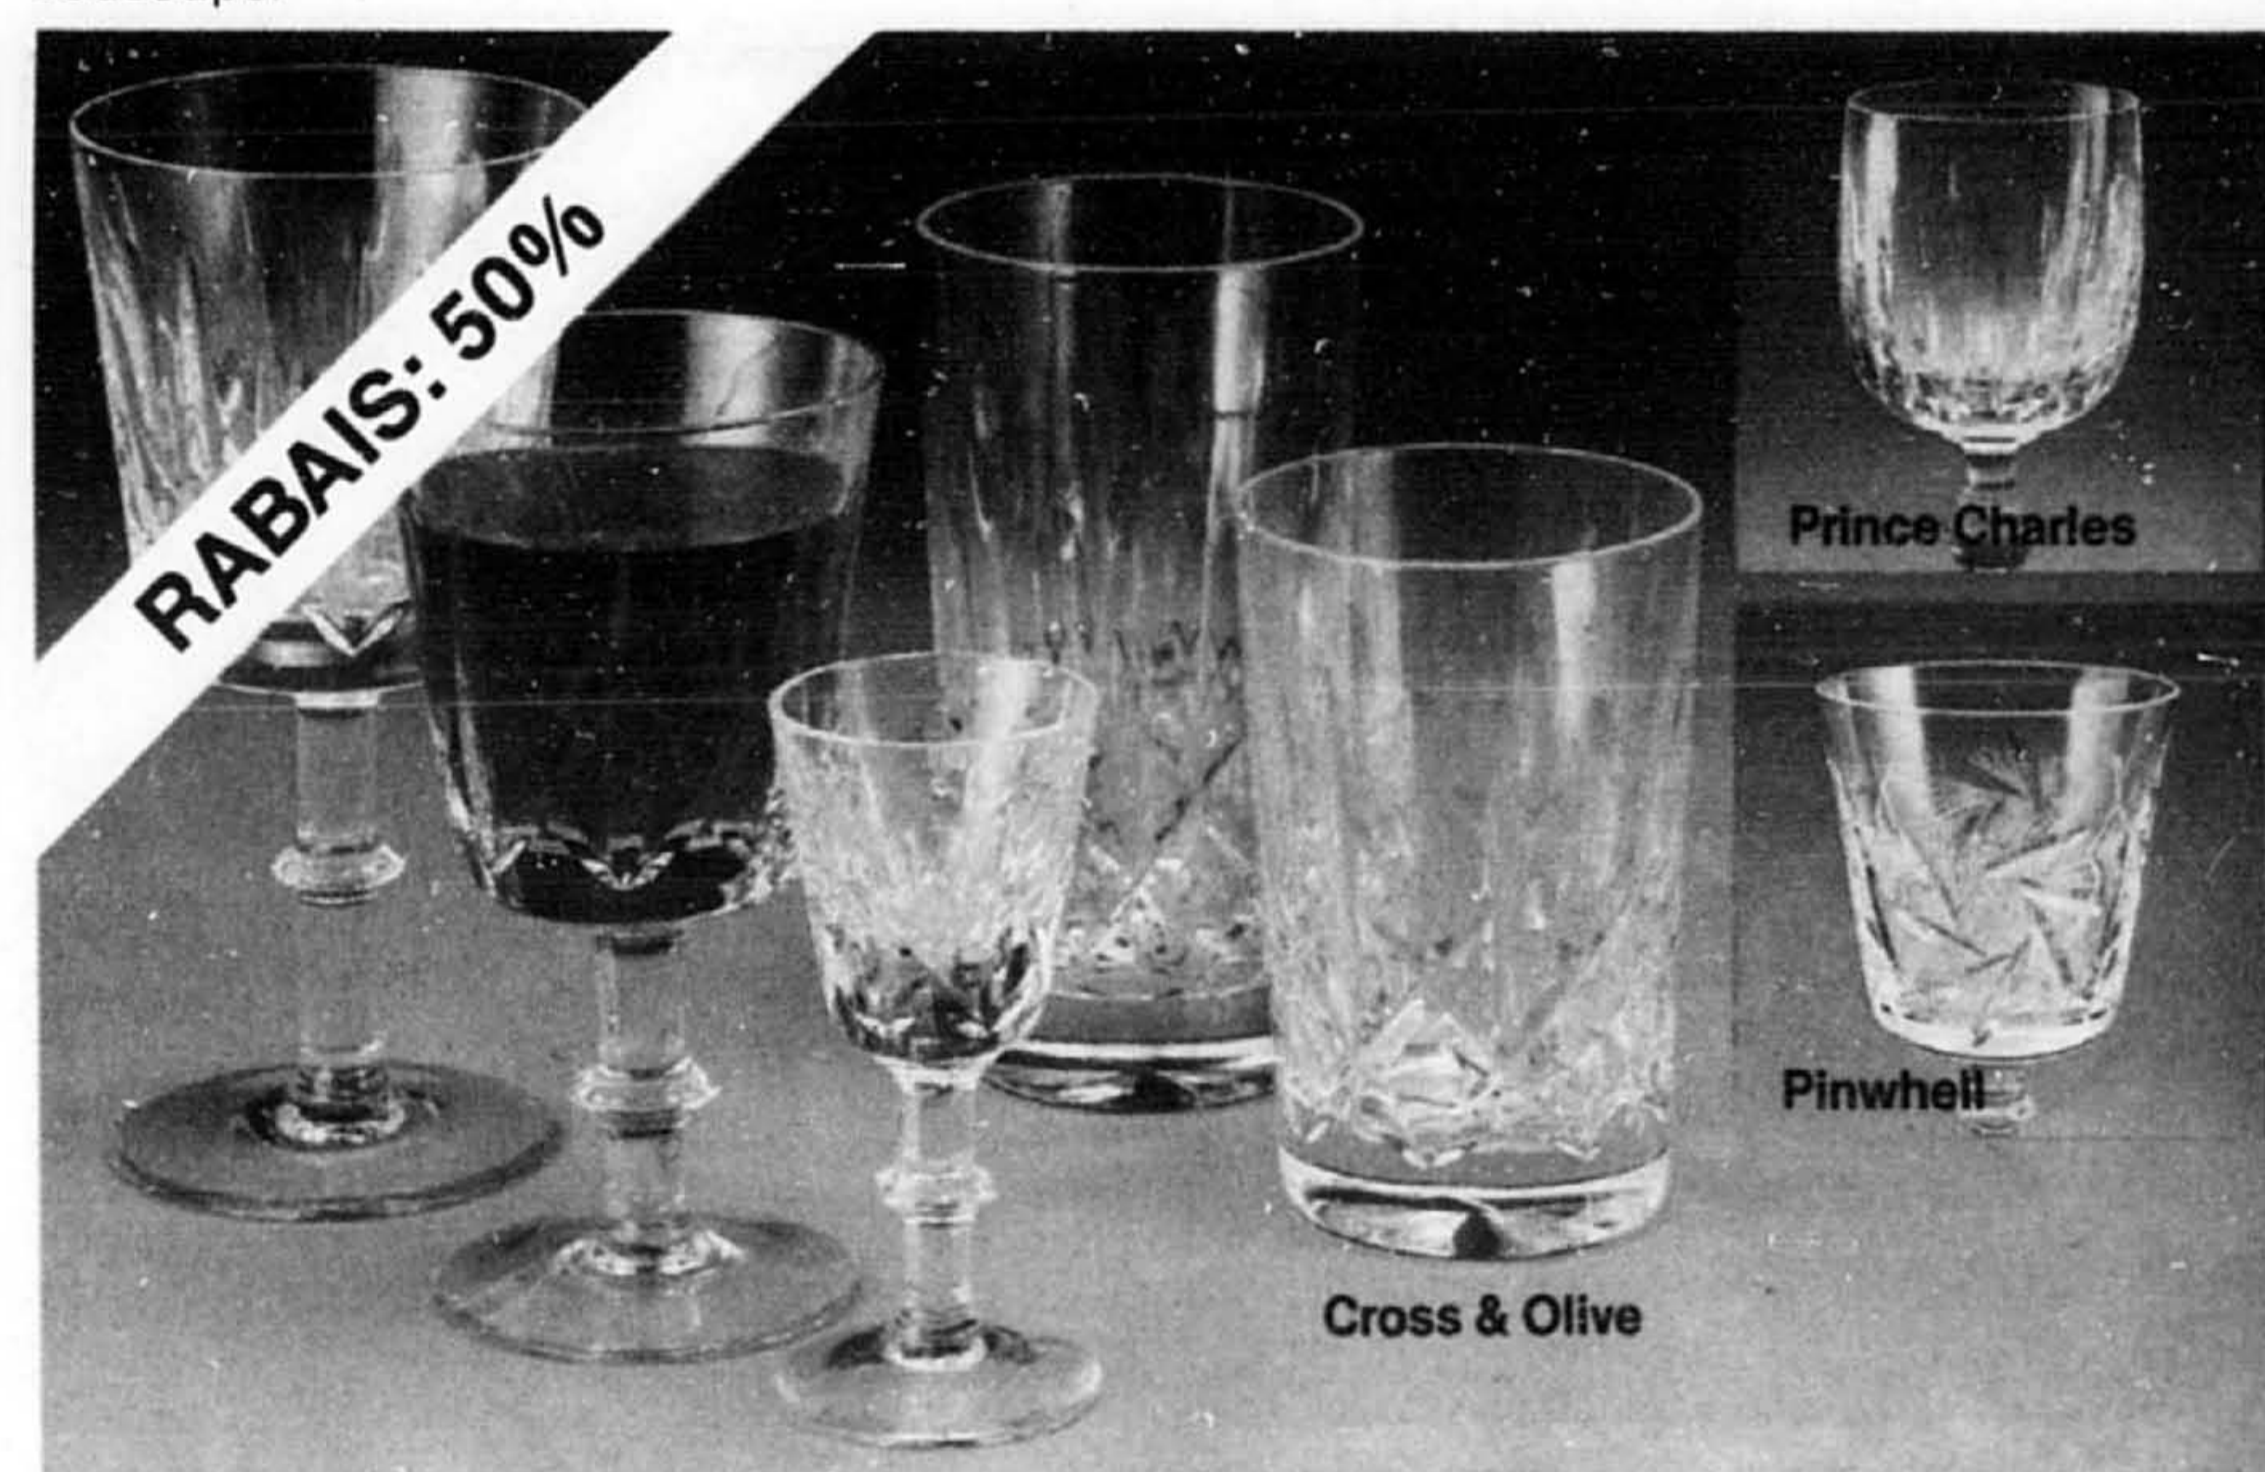

Sélection de cristal à 24% de plomb Hors photo. Au choix. Ord. \$32 à \$70 **15.99 à 34.99** Cristal / Porcelaine, rayon 614.

**6<sup>99</sup>**

Ord. \$14

Rabais de 50% sur verres Baycrest en cristal: 3 motifs, 5 modèles (25-5-614) Verres sur pied, cristal 24% de plomb soufflé et taillé main, Motifs Cross and Olives, Pinwheel ou Prince Charles. Au choix: verre à eau, verre à vin, old-fashioned, hi-ball ou verre à liqueur. Des pièces magnifiques, que vous présenterez avec fierté. Procurez-les-vous dès aujourd'hui. **6.99 ch.**