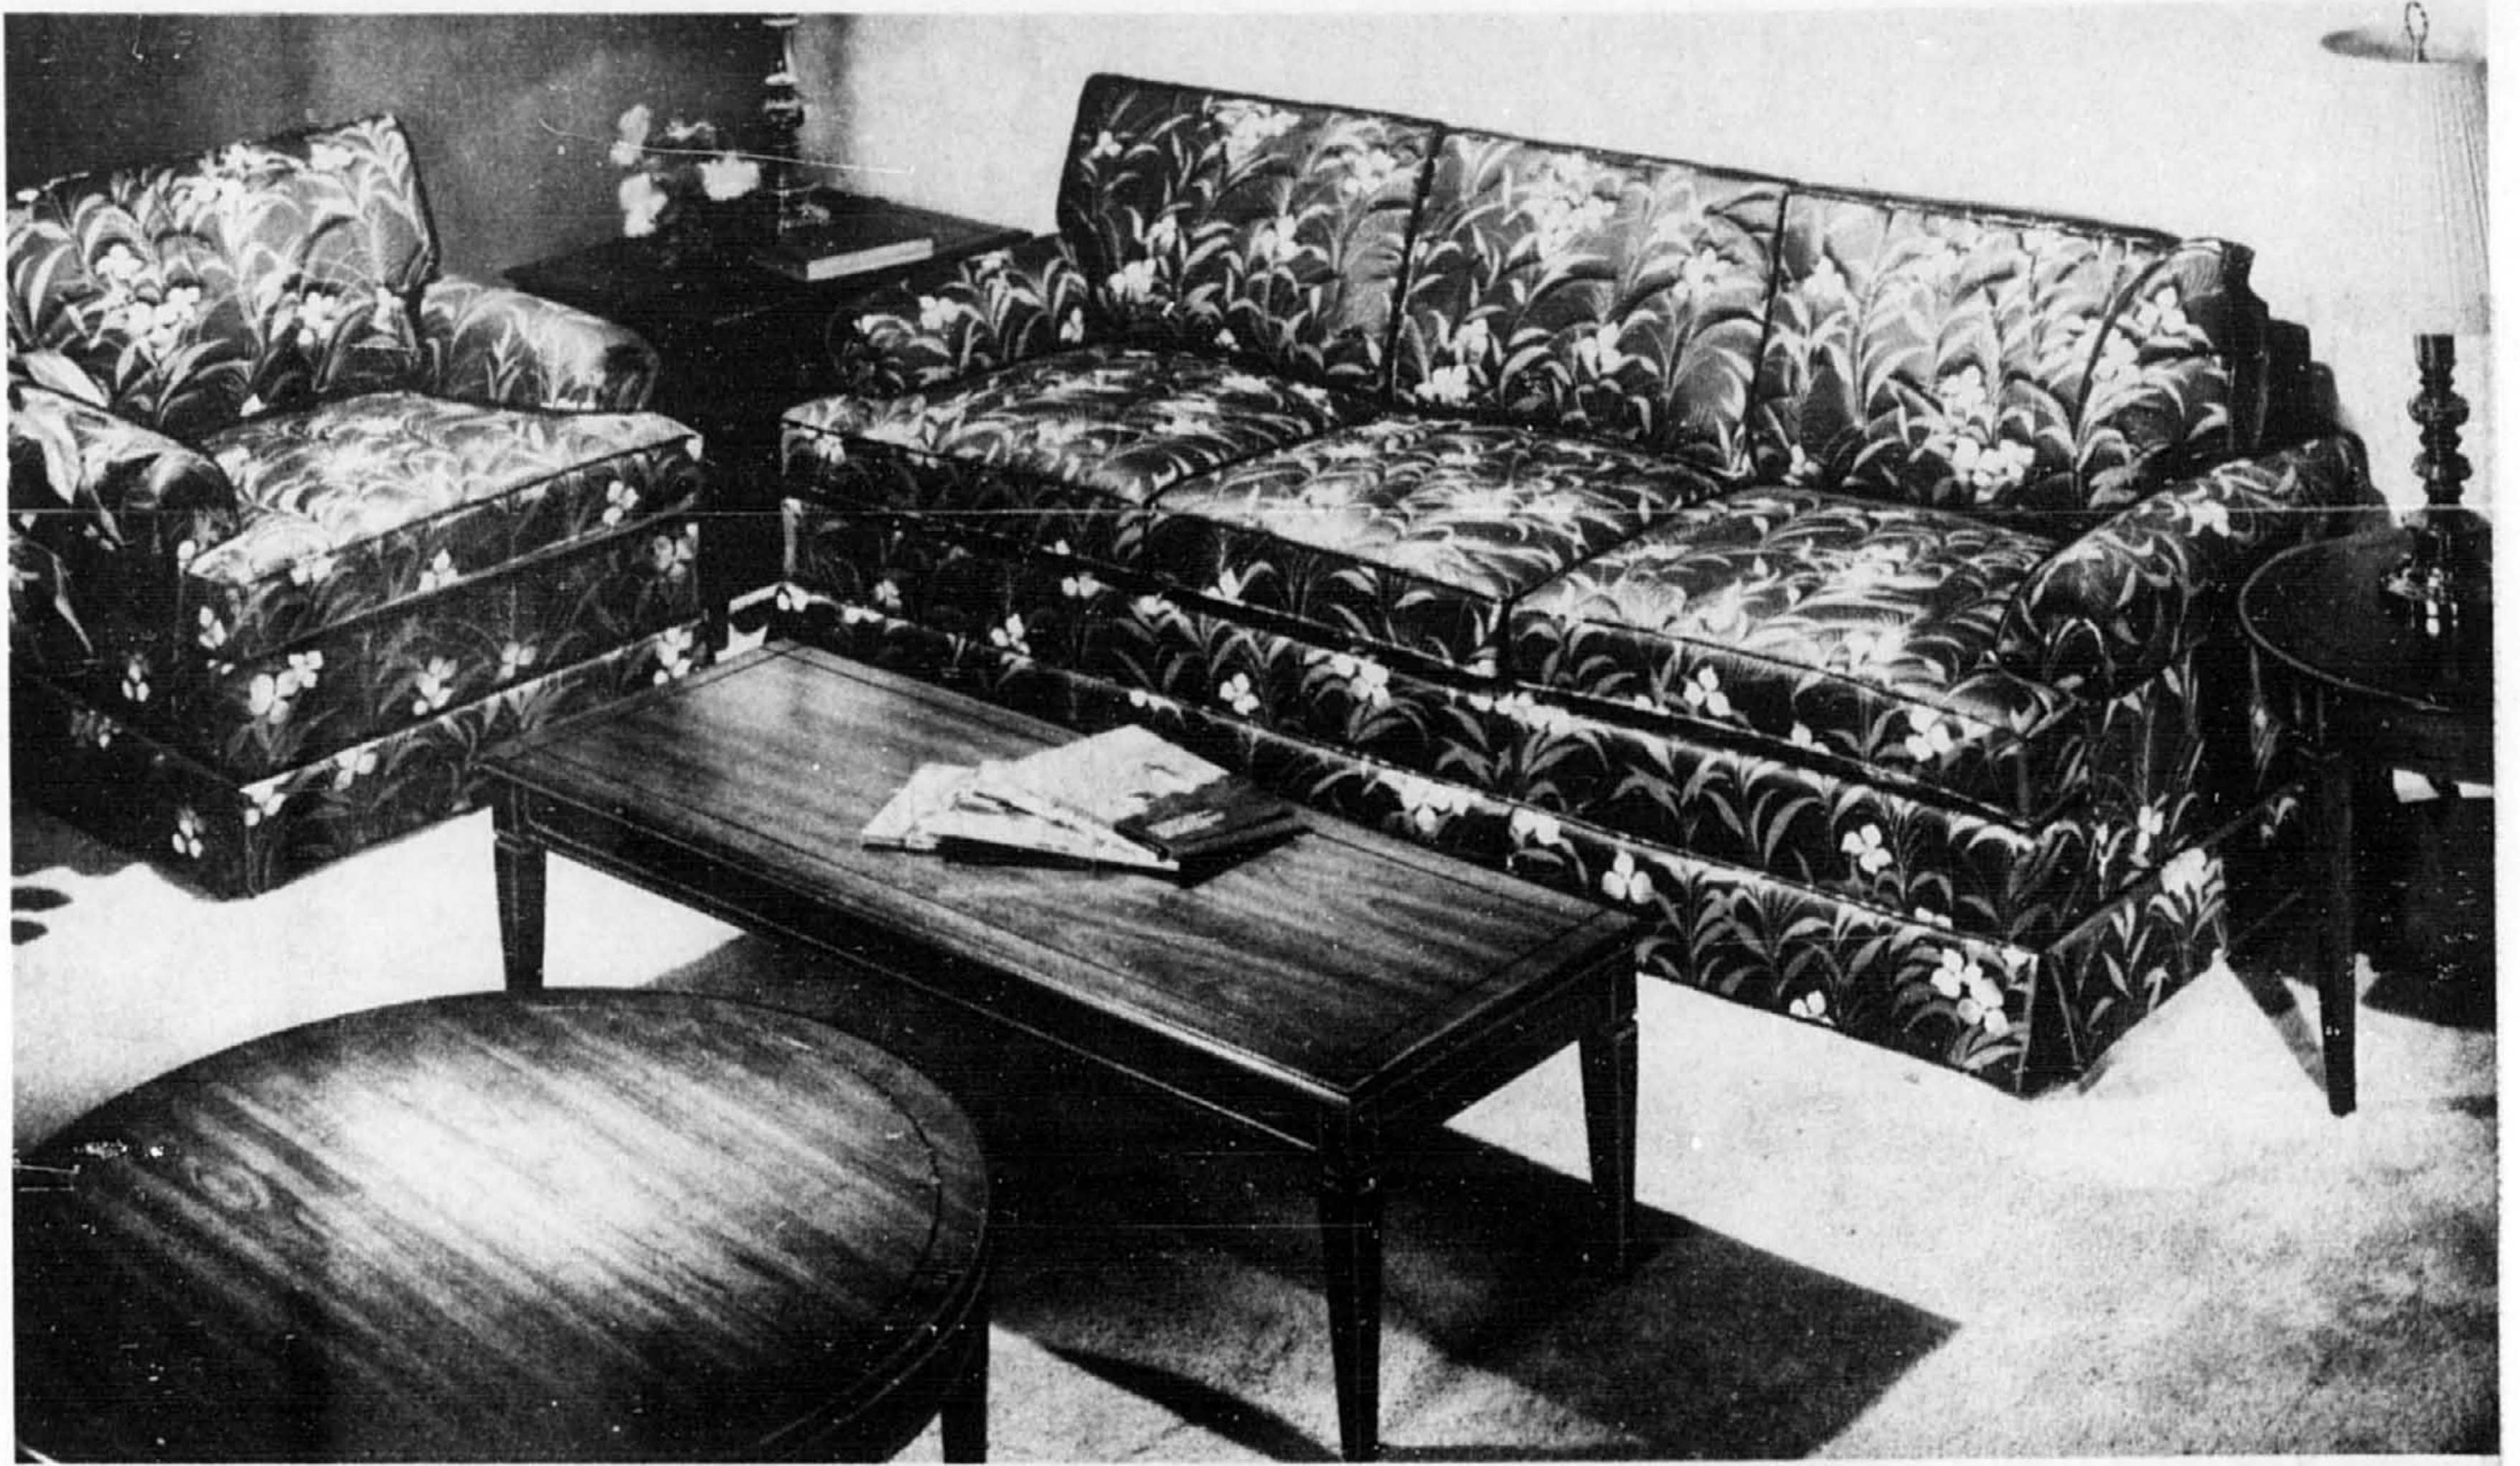

Profitez du confort de ce canapé Rowland à prix spécial

$799

canapé

Notre plus bas prix de la saison (18-1-501) Modèle traditionnel recouvert de pur coton imprimé sur fond marine. Appuis-bras arrondis, coussins douilletts. Causeuse assortie $649 Fauteuil assorti $429

Rabais de 20% sur tables d'appoint Deilcraft (18-2-507) Tables en érable et placage de cerisier, au beau fini cerisier riche. Table cocktail ronde. Ord. $269 $209 Table à lampe ronde. Ord. $219 $159 Table cocktail rectangulaire. Ord. $209 $159 Table de coin. Ord. $189 $149

Meubles, rayons 501, 507, 515. Pas à Rivière-du-Loup.

$549

Notre plus bas prix de la saison

Canapé contemporain House of Braemore à bordure bois (18-3-501) Dossier élevé et capitonné. Recouvrement 60% nylon, 20% acrylique, 20% polyester. Causeuse assortie (18-4-501) $499 Fauteuil assorti (18-5-501) $299