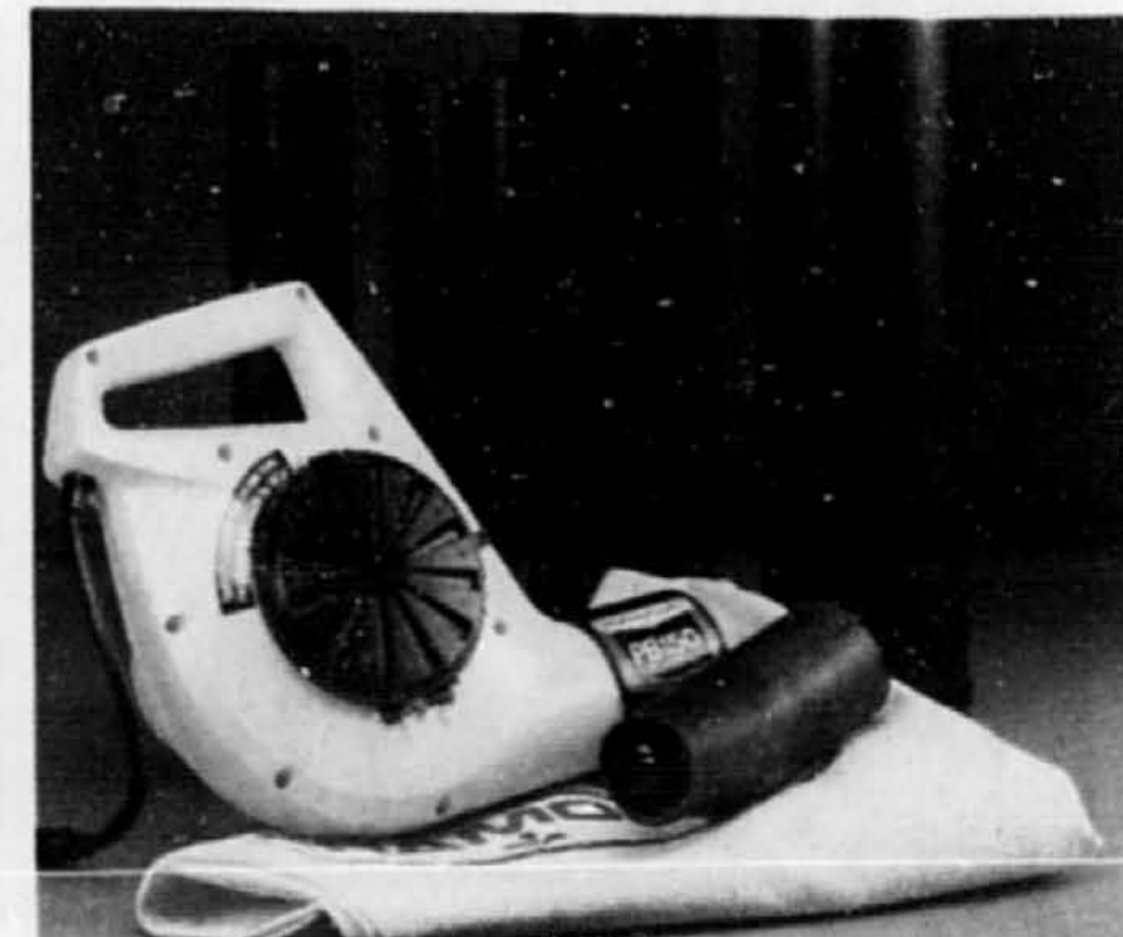

89⁹⁹ Notre plus bas prix de la saison

Aspirateur de jardin Paramount. (22-14-781) Pousse ou aspire les feuilles et autres débris. Avec accessoire "Vac-N-Sac". Parfait pour établis, garages ou pelouses.