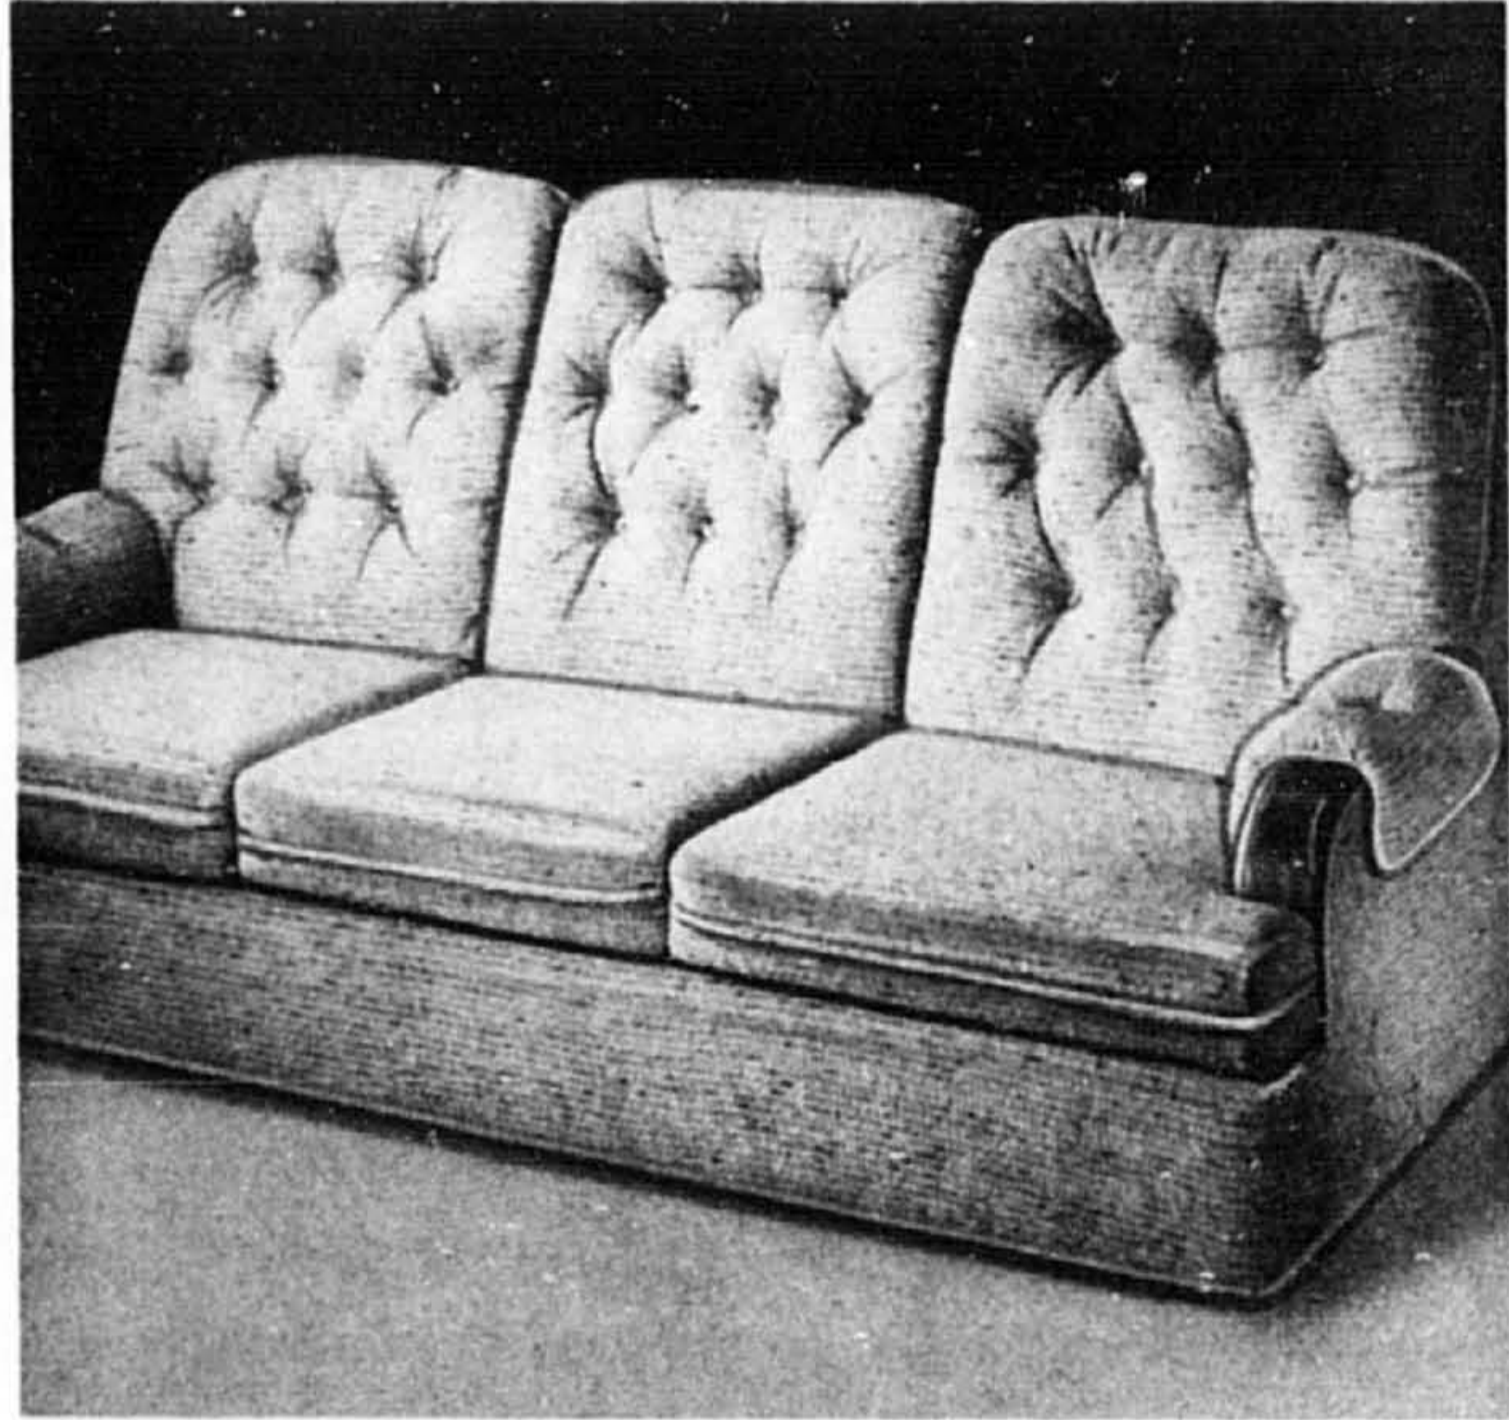

Profitez du confort de ce canapé Rowland à prix spécial

$799

canapé

Notre plus bas prix de la saison (18-1-501) Modèle traditionnel recouvert de pur coton imprimé sur fond marine. Appuis-bras arrondis, coussins douilletts. Causeuse assortie $649 Fauteuil assorti $429

Rabais de 20% sur tables d'appoint Deilcraft (18-2-507) Tables en érable et placage de cerisier, au beau fini cerisier riche. Table cocktail ronde. Ord. $269 $209 Table à lampe ronde. Ord. $219 $159 Table cocktail rectangulaire. Ord. $209 $159 Table de coin. Ord. $189 $149

Meubles, rayons 501, 507, 515. Pas à Rivière-du-Loup.

$549

Notre plus bas prix de la saison

Canapé contemporain House of Braemore à bordure bois (18-3-501) Dossier élevé et capitonné. Recouvrement 60% nylon, 20% acrylique, 20% polyester. Causeuse assortie (18-4-501) $499 Fauteuil assorti (18-5-501) $299