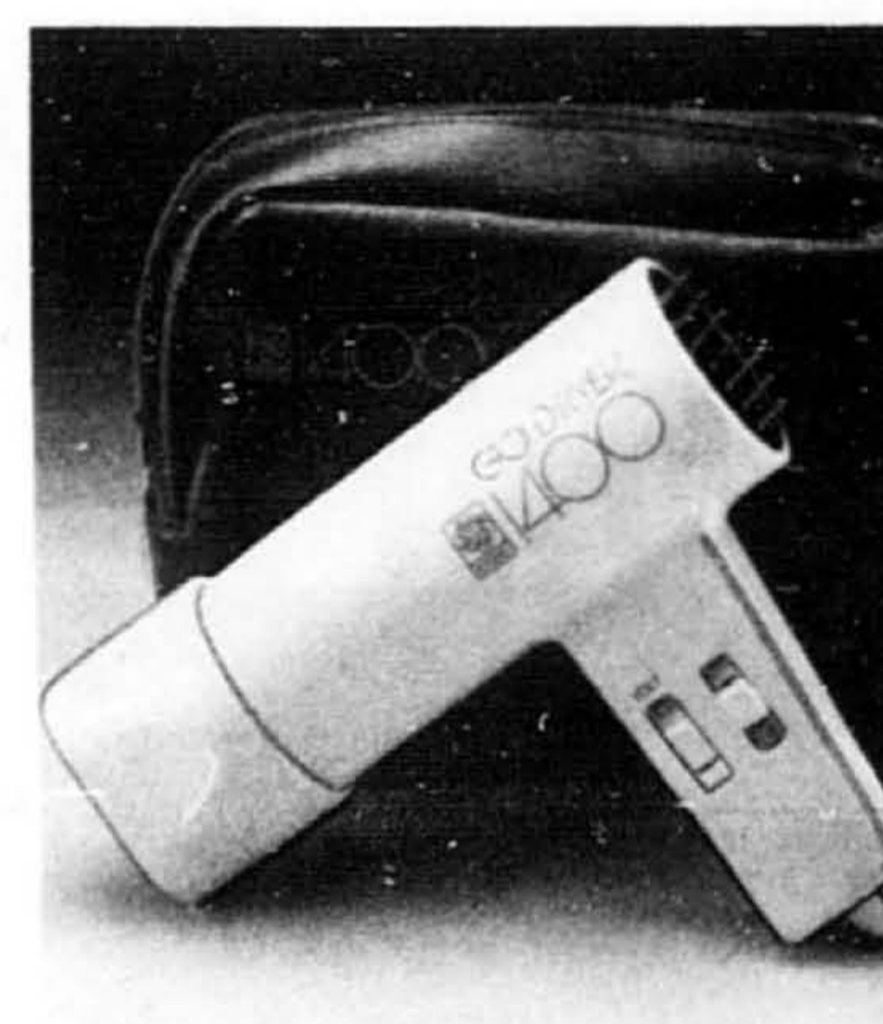

**16<sup>99</sup>** Notre plus bas prix de la saison

**Séchoir pro Lifestyler** (29-8-770) Puissance 1500 watts, 2 vitesses, 3 chaleurs et air froid, buse. Bitension. Modèle 4849.

**24<sup>99</sup>** Notre plus bas prix de la saison