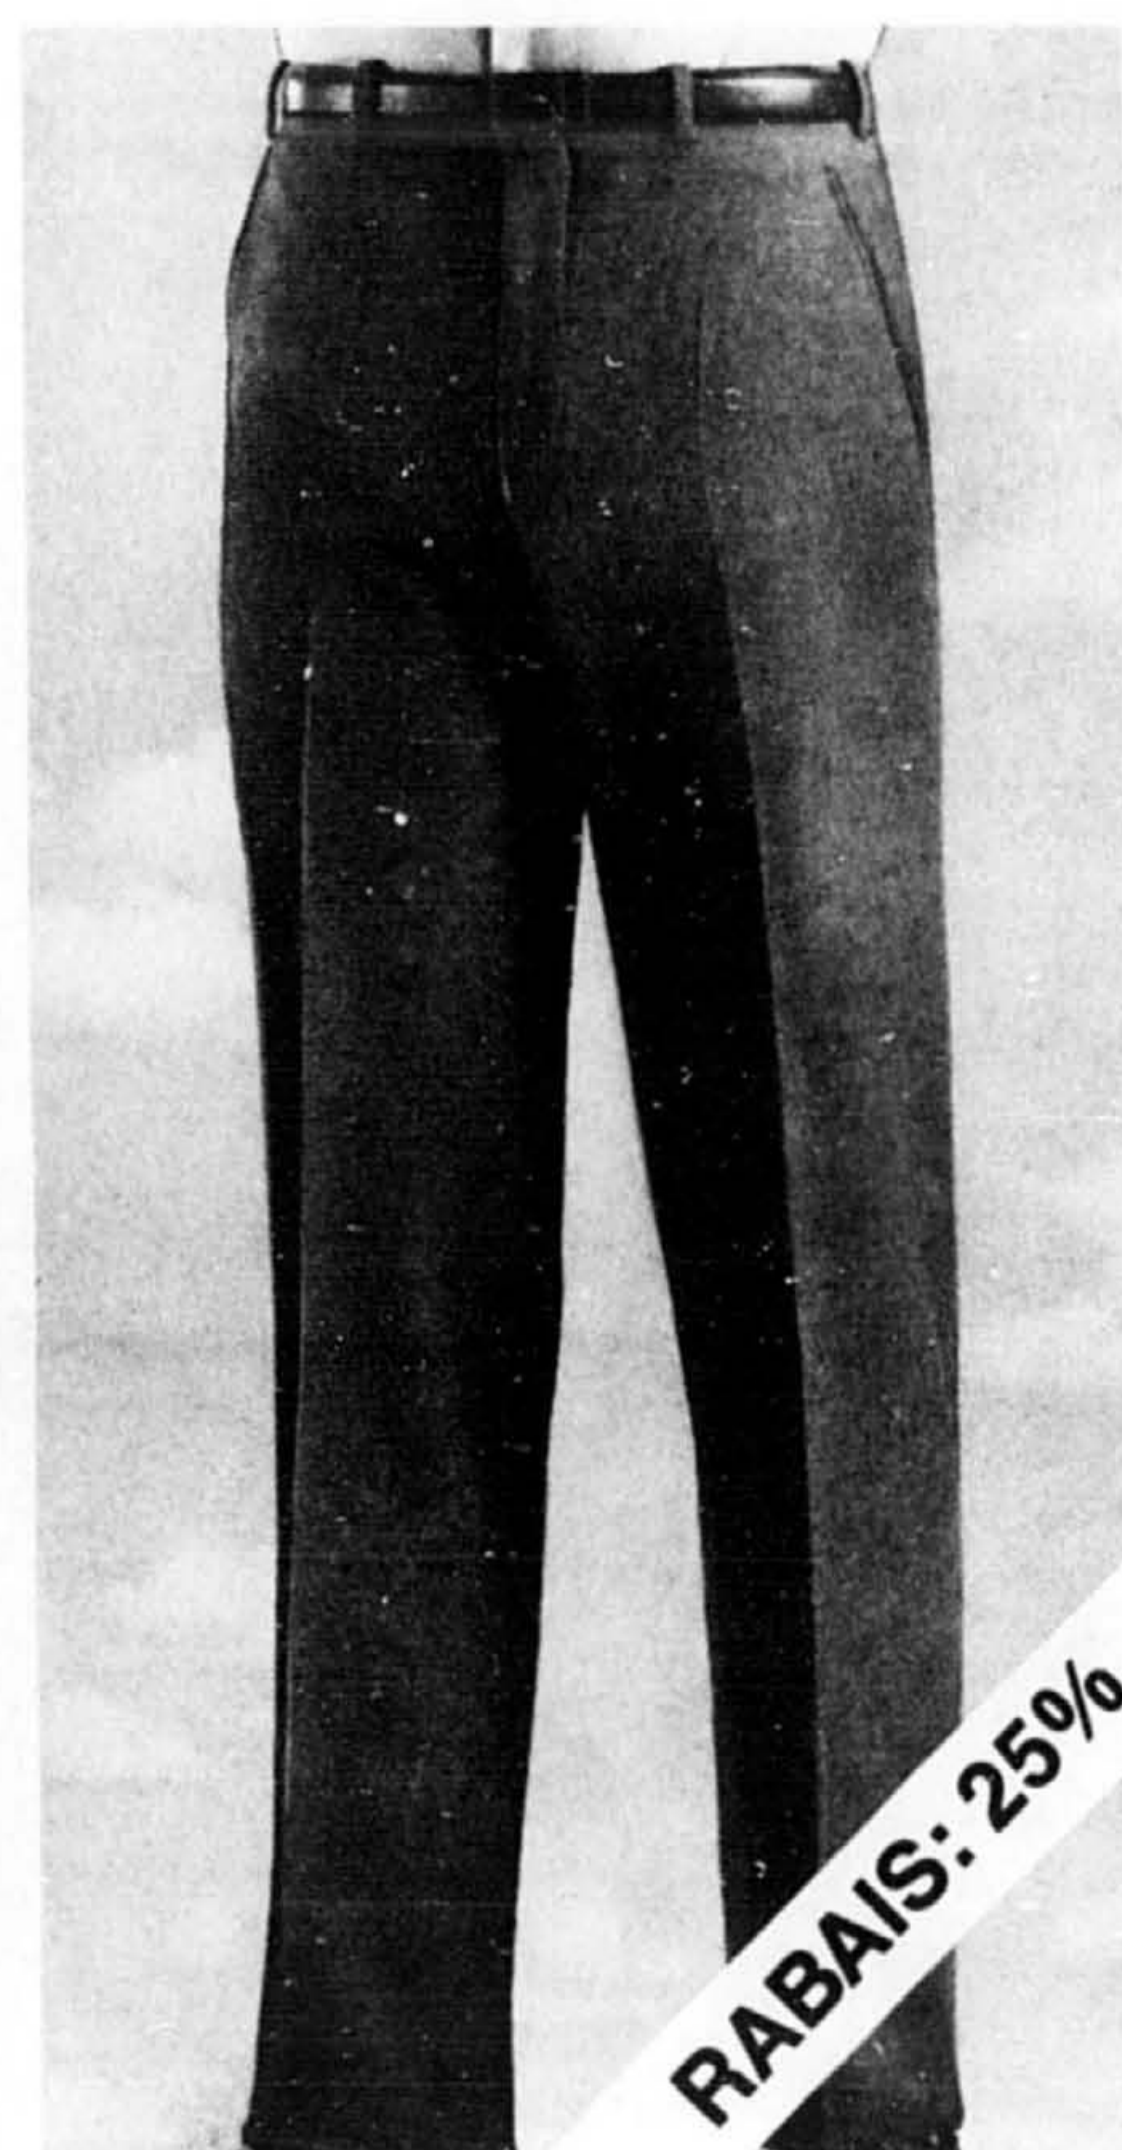

RABAIS: 25%

29⁹⁹

Ord. $40

Rabais de 25% sur pantalons Magic Stretch^{md} Haggart (13-6-314) Pantalon de ville très confortable, en 100% polyester lavable. Marine, brun, noisette, gris, brun mixte ou bleu mixte. 30-42.