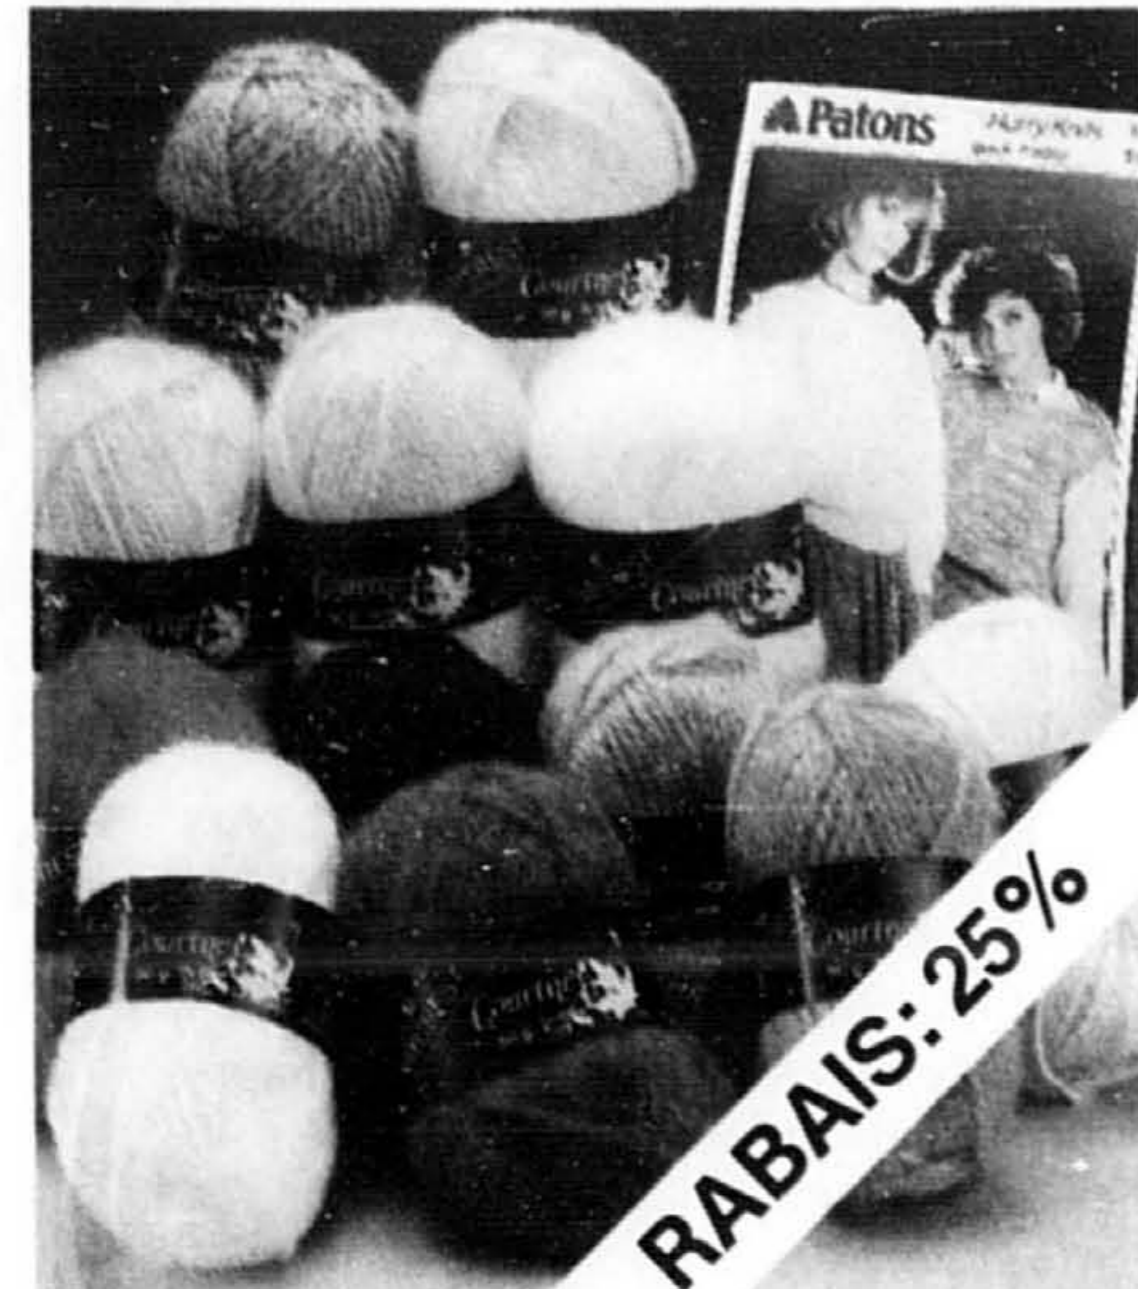

RABAIS: 25%

10/14⁹⁰

Ou 1.49 ch.
Ord. 1.99
le 50 g

Fibre broyée Courtney Baycrest (30-3-701) 70% acrylique, 30% nylon. Blanc, orge, gris pâle, gris, rose, rose foncé, rouge, bleu pâle, vin, beige pâle, noir ou turquoise. En 50 g.