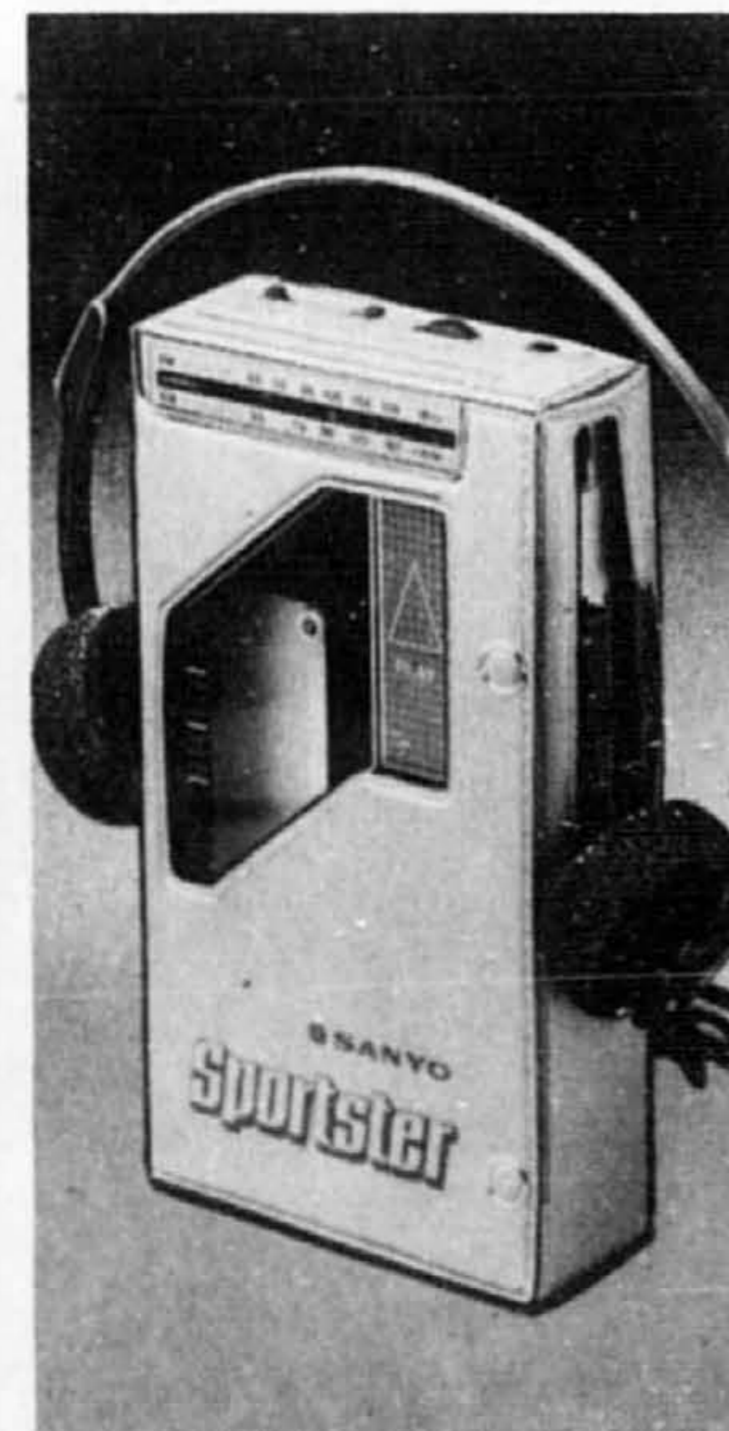

78⁹⁹

Le Sportster AM / FM Sanyo (23-19-687) AM / FM stéréo, lecteur cassettes. Arrêt automatique, témoin de piles. Écouteurs compris. MG 25.