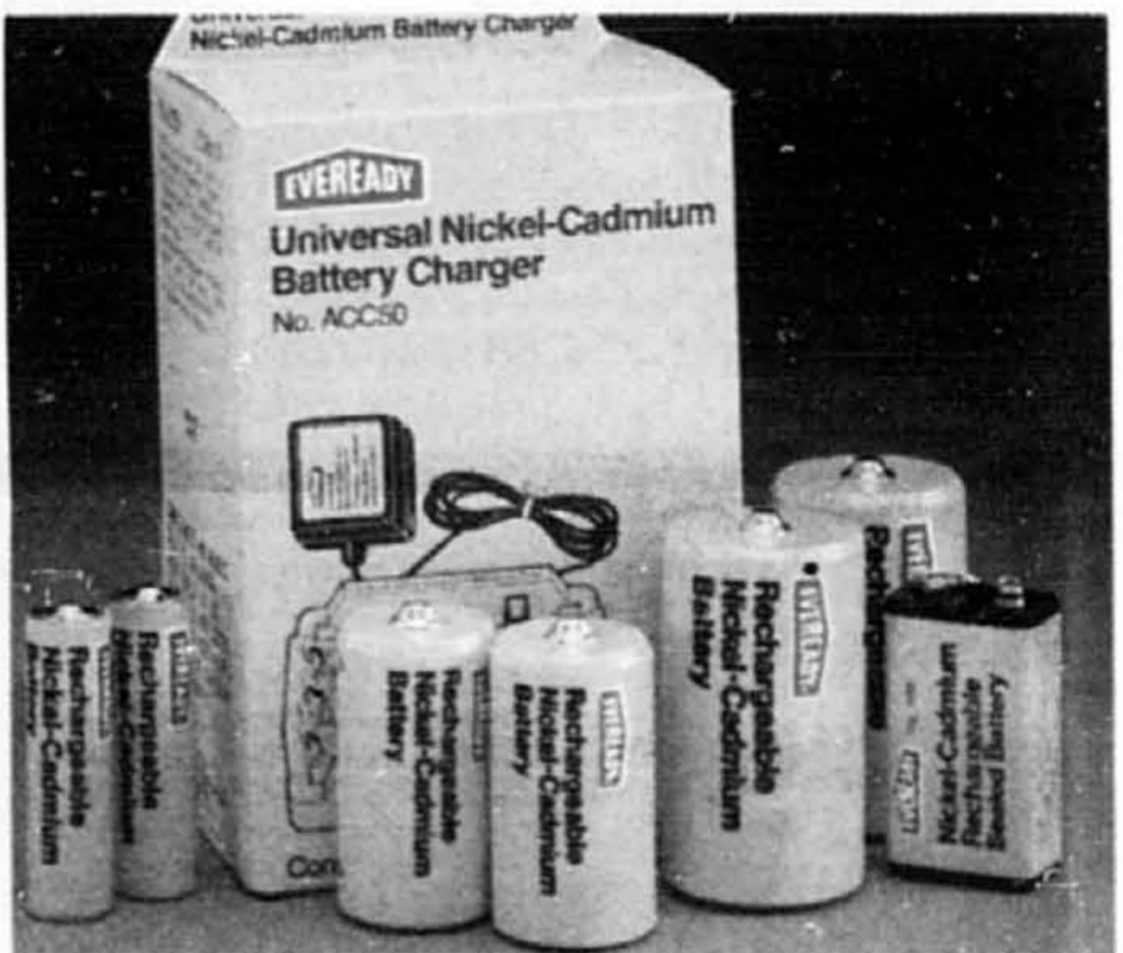

12⁹⁹

Alimenteur de piles CA Eveready (22-6-781) Se branche sur courant CA. Pour piles au nickel-cadmium AA, C, D ou 9 volt. Piles réalimentables Pqt de 2. AA. 5.99 C ou D, pqt de 2 7.99 9V. 11.99