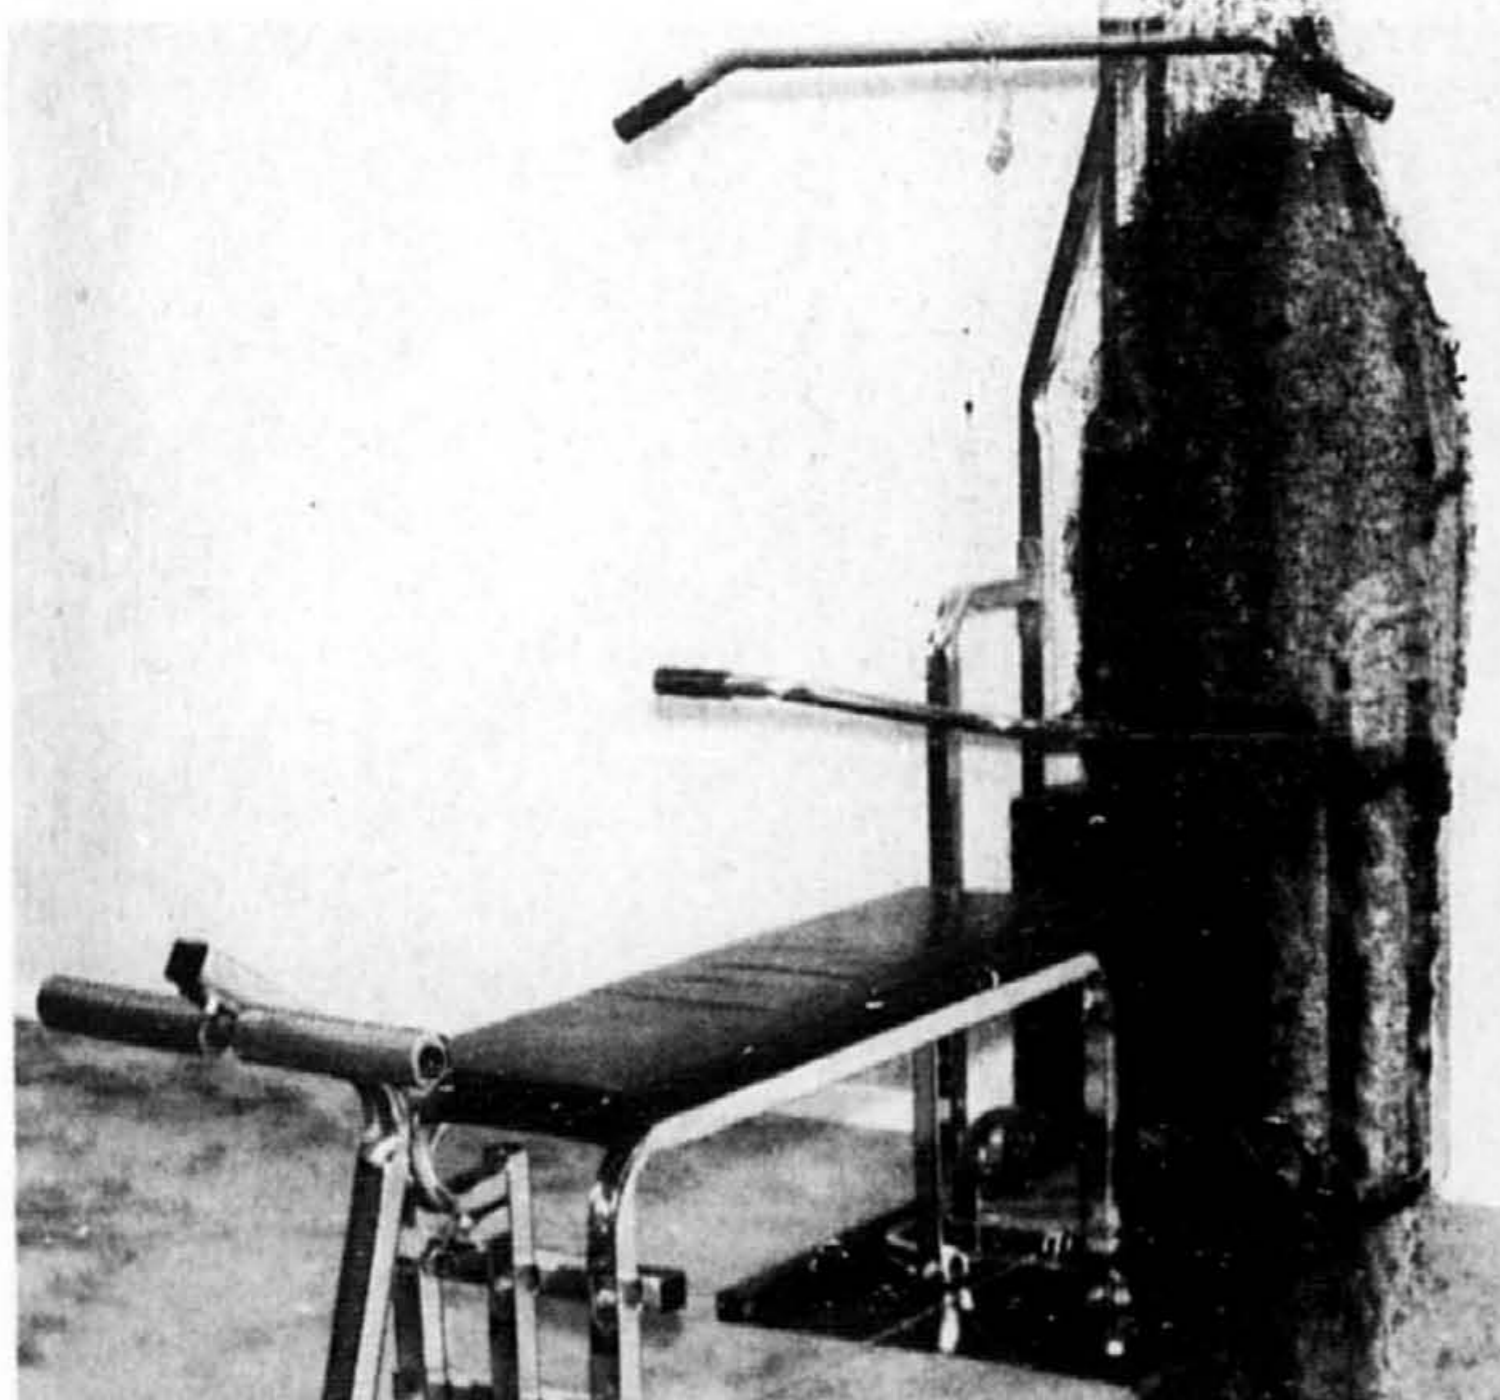

**\$299**

**Ensemble de gymnastique York (32-6-742)** Pour toute la famille. Poids réglables de 9.5 kg (20 lb) à 63 kg (140 lb).

**Banc coussiné, chaise Sport** de traction rapide. Poids compris. **Sport, rayons 740-742.**