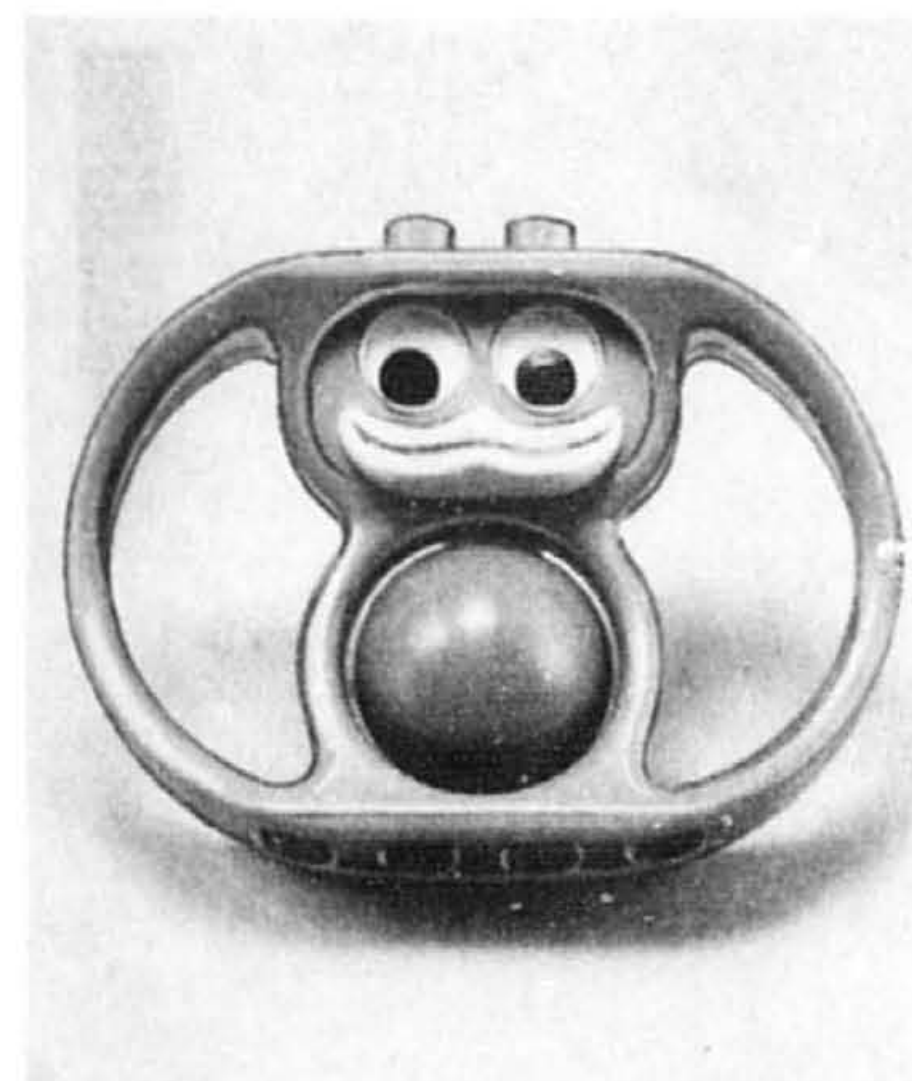

5⁴⁹ Notre plus bas prix de la saison
Crécelle Duplo par Lego (28-6-762) Poignée double, balle rotative, yeux qui roulent. Parfait pour dentition. S'adapte à d'autres jeux Lego.