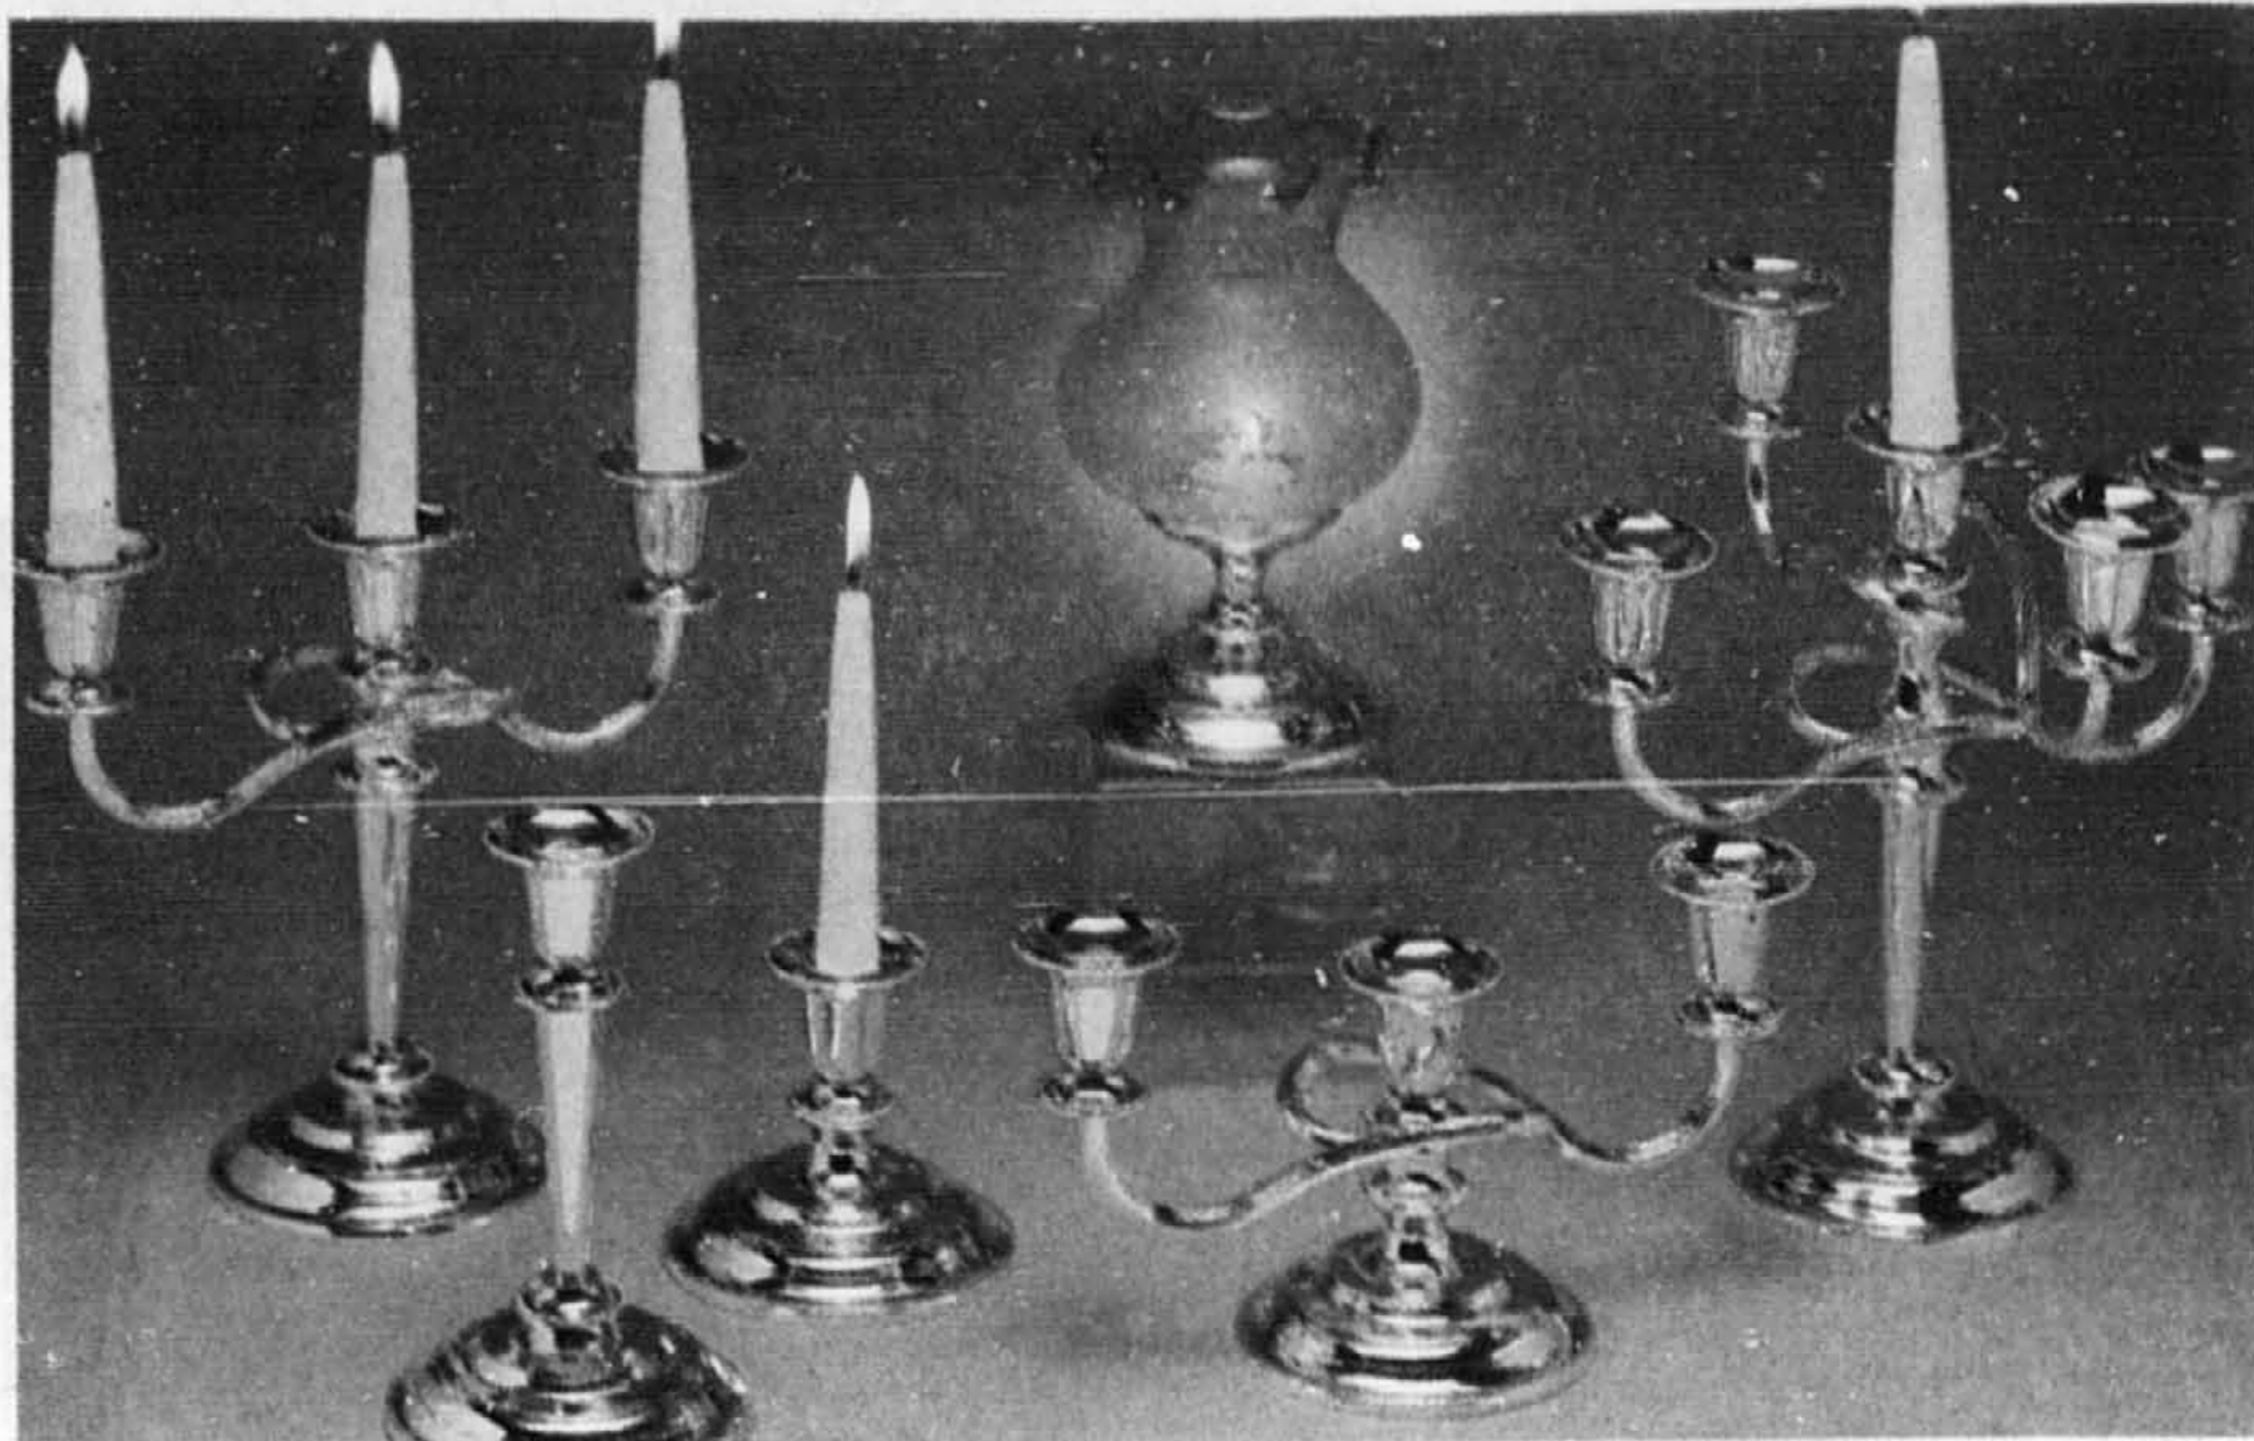

15⁹⁹ à 29⁹⁹

Nos plus bas prix de la saison

Chandeliers plaqués argent, d'Angleterre.

(24-2-619) Fini ne ternissant pas. Chandelier 10 cm (4"), **17.99** la pai. Chandelier 19 cm (7 1/2"), **23.99** la pai.

Candélabre 3 branches 14 cm (5 1/2") **15.99 ch.**

Candélabre 3 branches 23 cm (9"), **19.99 ch.**
Candélabre 3 branches 25 cm (10") **29.99 ch.**
Lampe-tempête à bougie, **16.99 ch.**
Le raffinement... à petit-prix.

Argenterie, rayon 619.