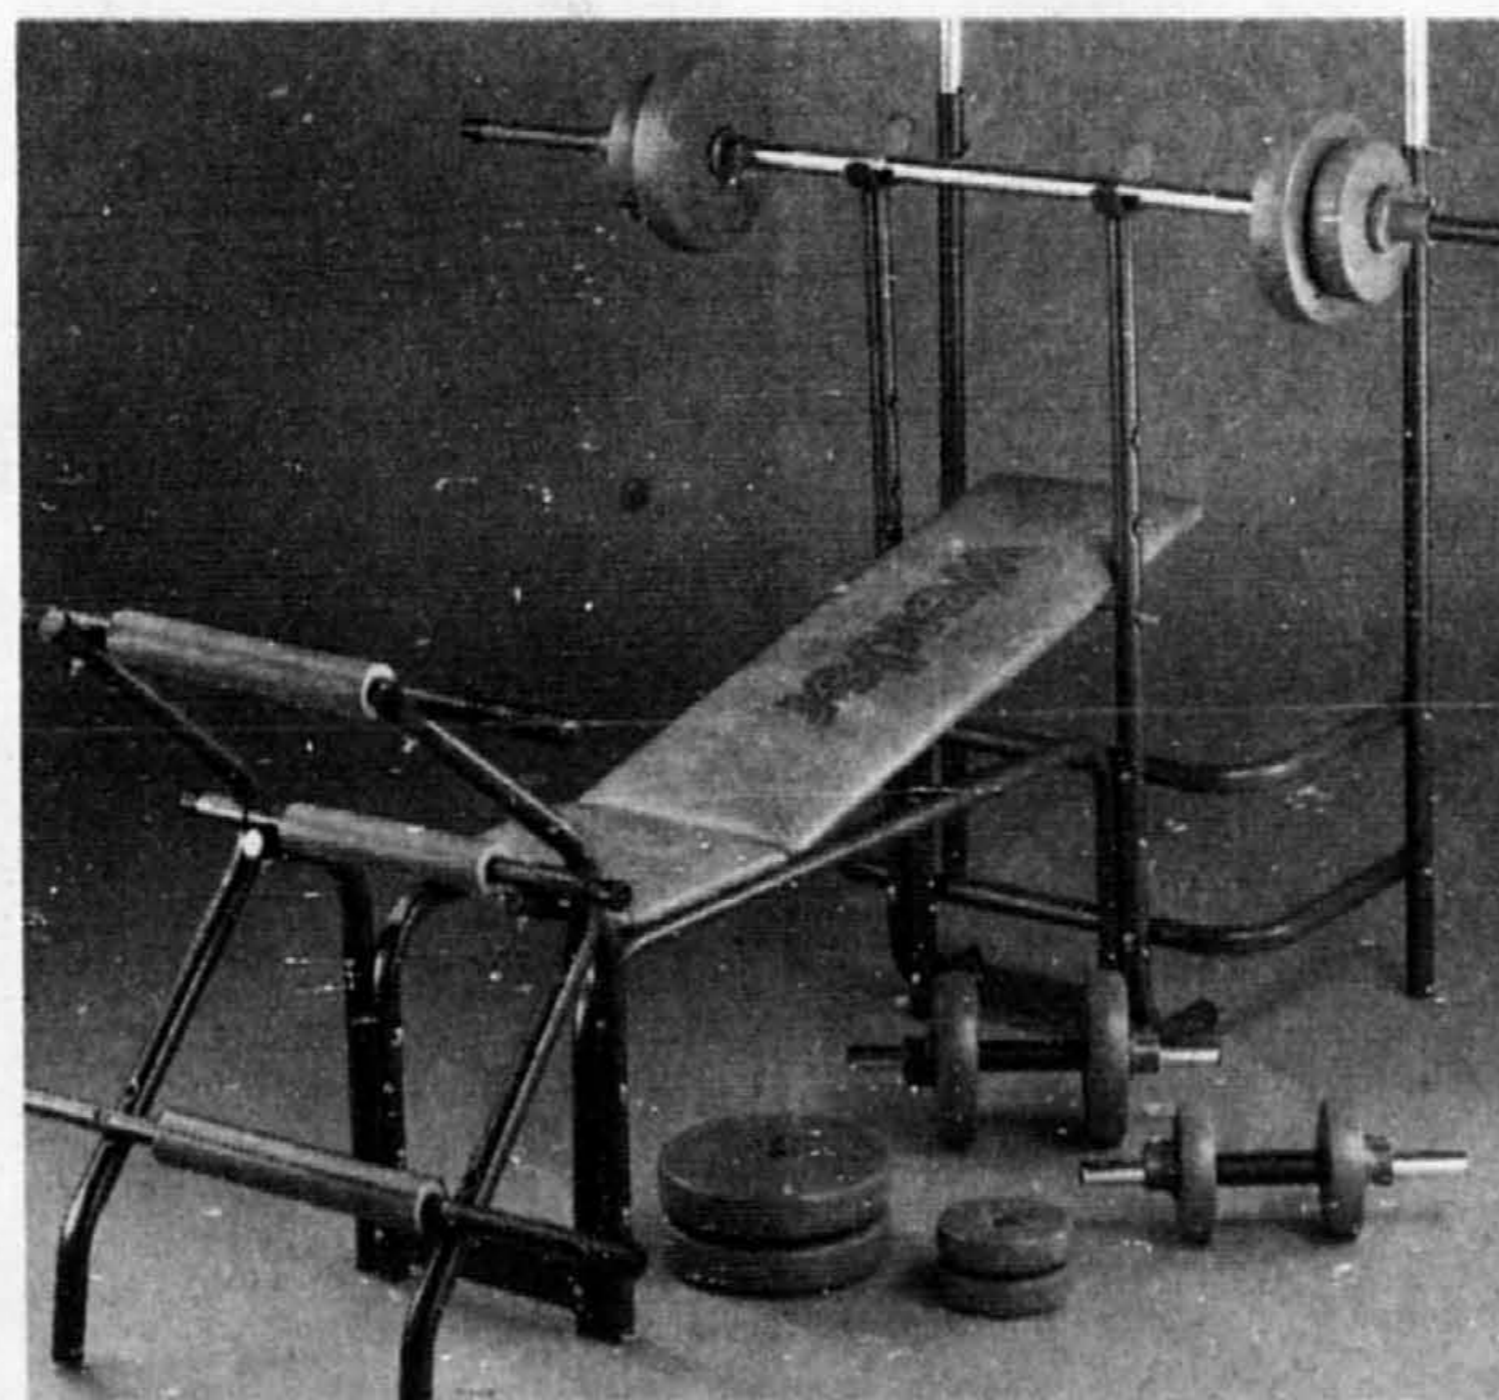

**\$299**

**Ensemble de gymnastique York (32-6-742)** Pour toute la famille. Poids réglables de 9.5 kg (20 lb) à 63 kg (140 lb).

**Banc coussiné, chaise Sport** de traction rapide. Poids compris. **Sport, rayons 740-742.**