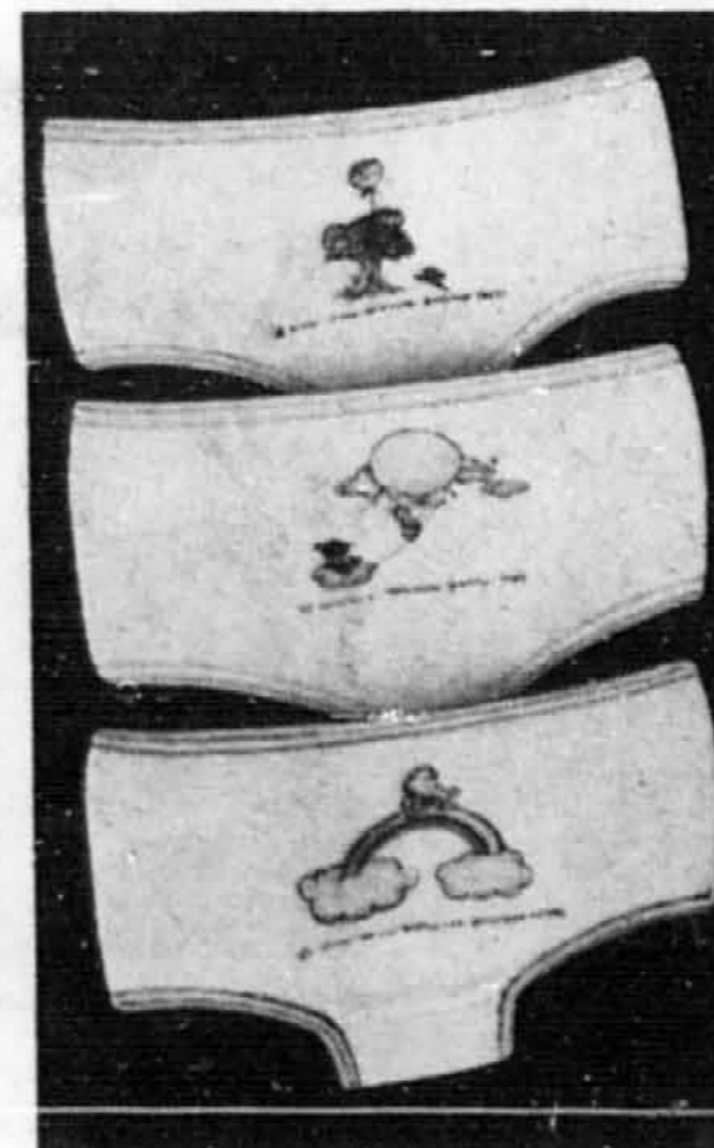

3/4⁷⁷

ou 1.59 ch.

Culotte Care Bear^{md} (10-22-410). Pour filles. Pur coton, choix de couleurs. 4-6X. 7-14 **1.79**