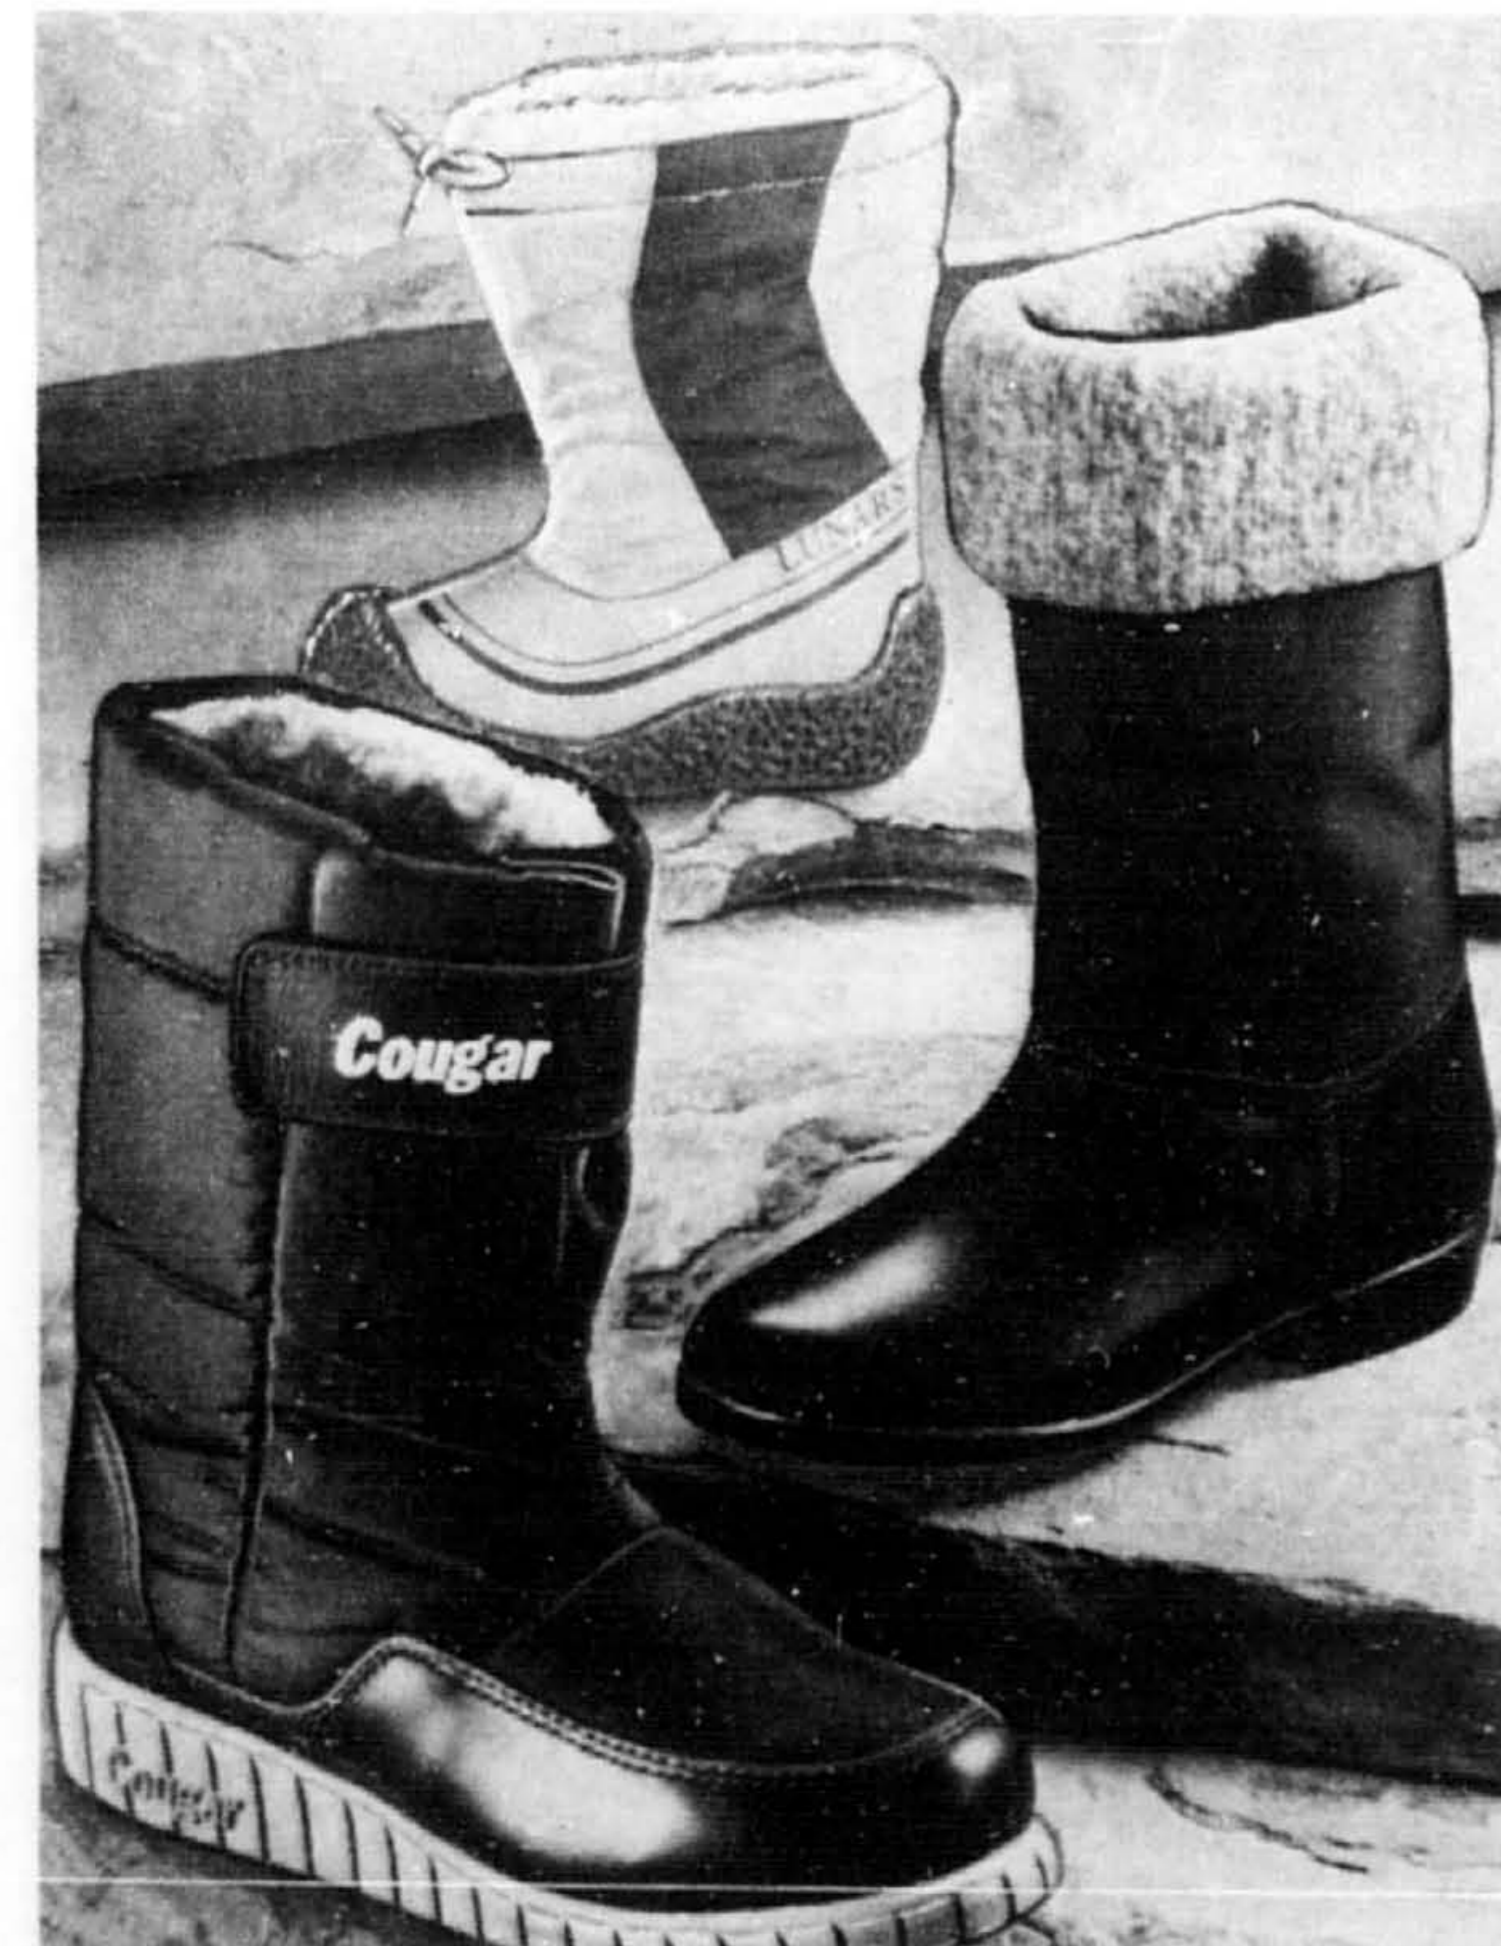

16⁹⁹ à 39⁹⁹

Bottes "lunaires" doublées pour enfants (12-6-446) Modèle fourreau, bas hydrophobe. Marine ou gris. Garçons, 1-4, **19.99**. Tout-petits, 5-13, **16.99**. **Botte Velcro™ Cougar (12-7-446)** Nylon. 1-6 pour garçons, **39.99**. **Botte de neige Cougar (12-8-841)** Pied hydrophobe, revers s'abaissant. Noir ou gris. 10-3 pour filles, **19.99**.