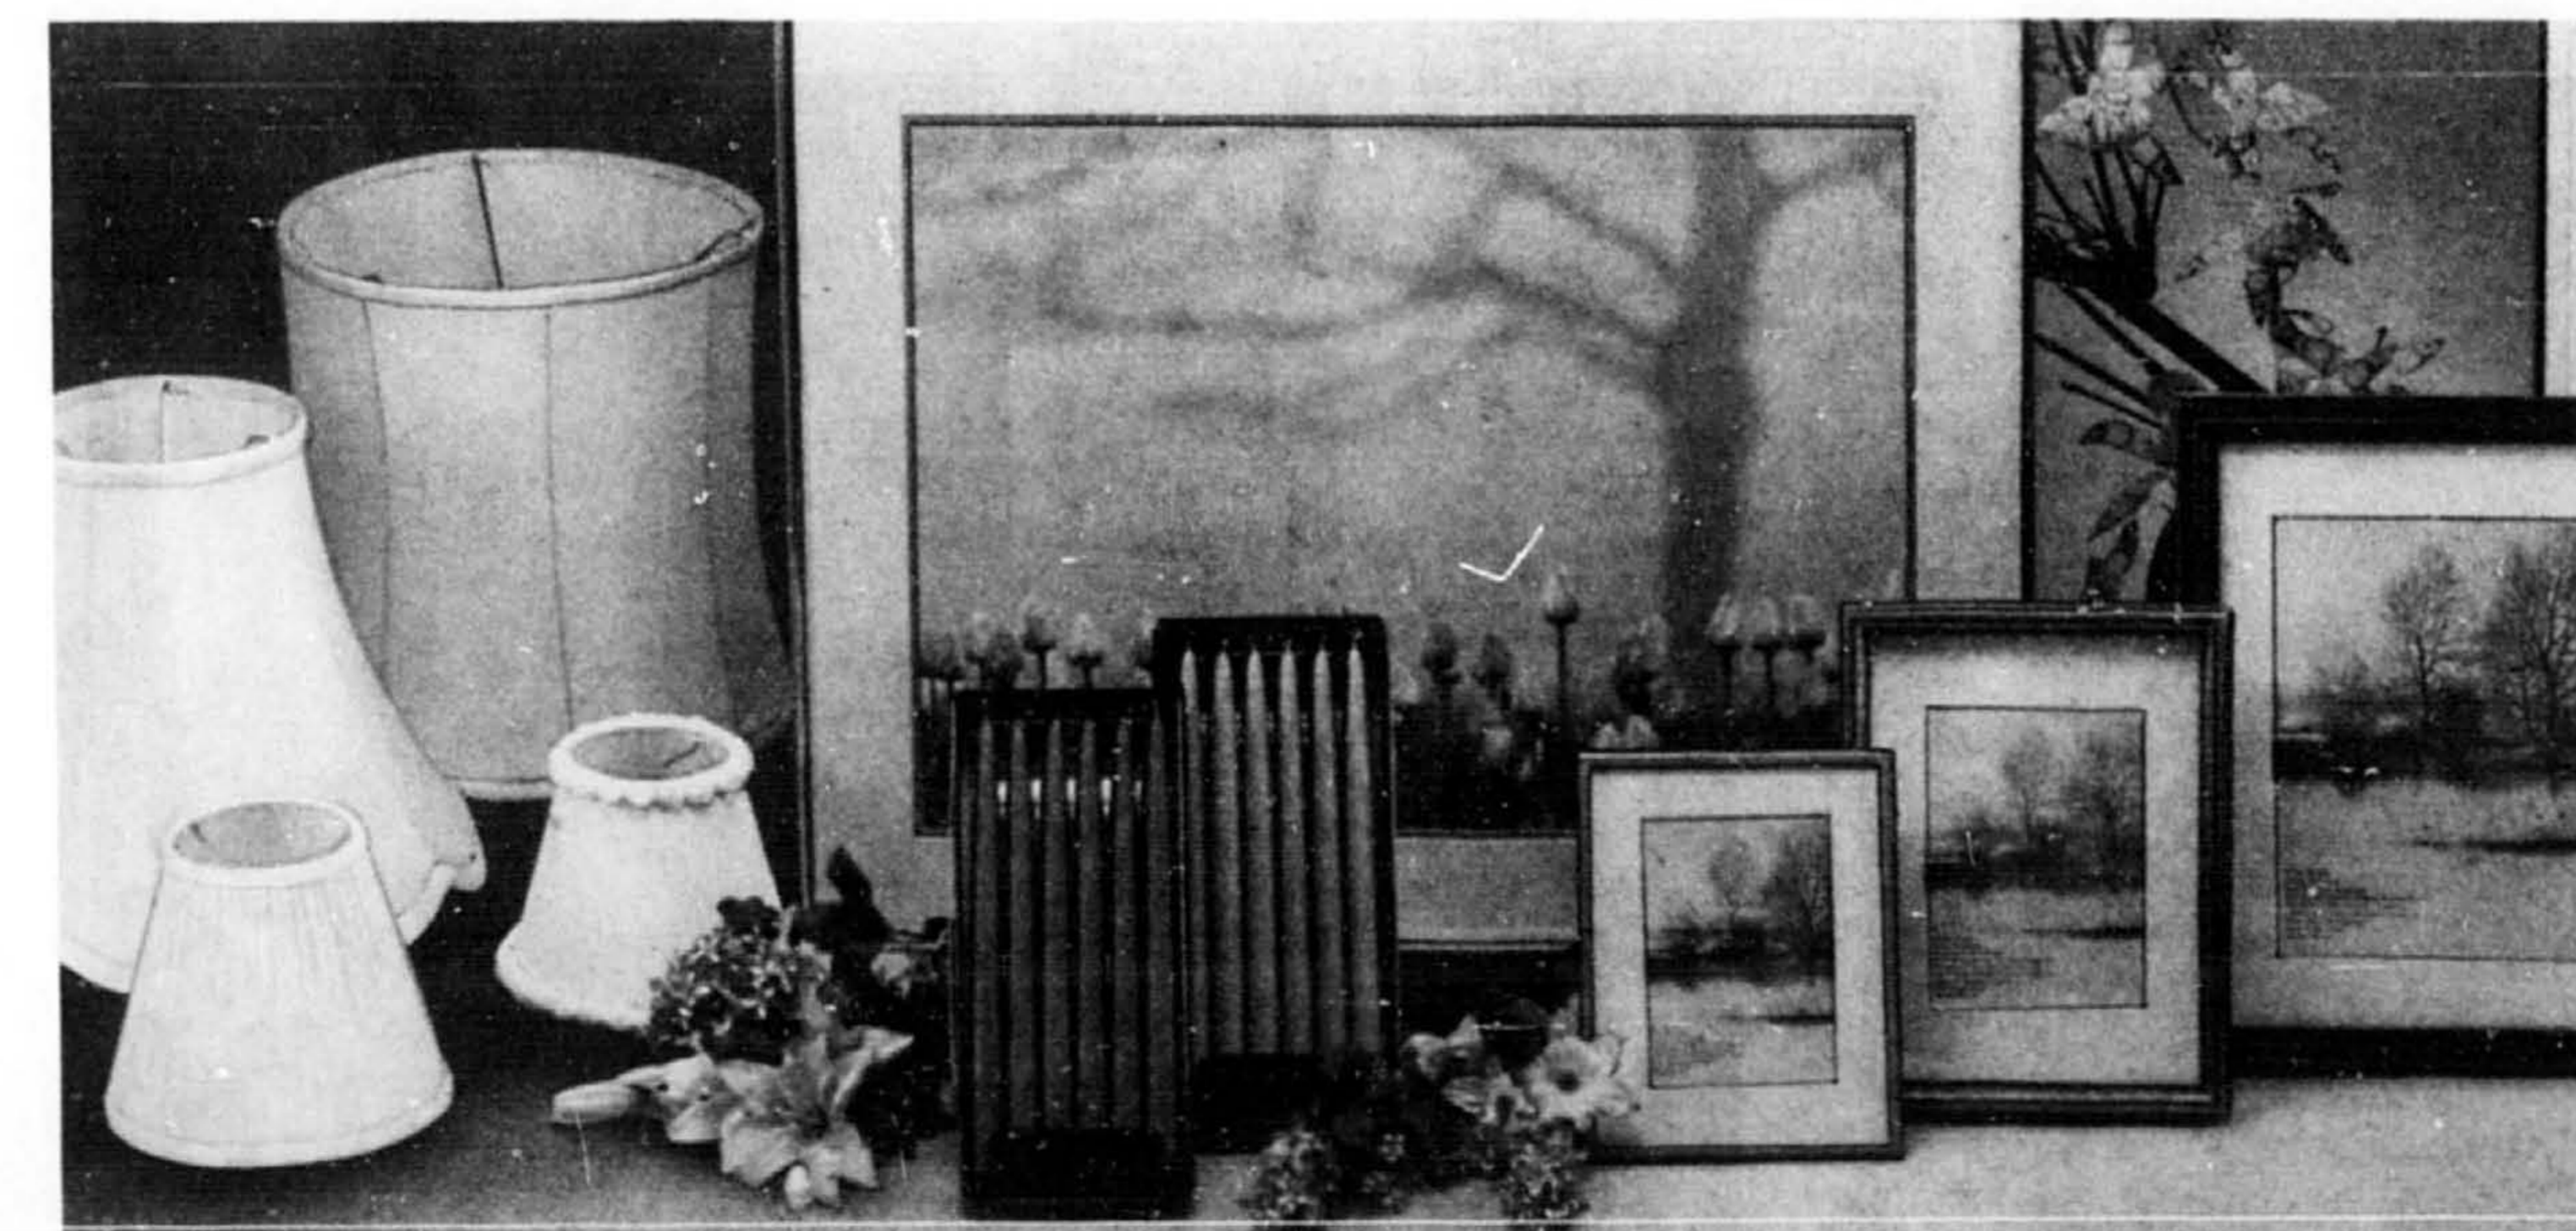

RABAIS: 25%

Reproductions et encadrements de la Galerie d'Art (20-8-526) Toute notre collection est à 25% de rabais! Venez voir les reproductions qui enjoliveront votre décor, toutes superbement encadrées. Voyez aussi notre sélection d'encadrements en bois, métal ou mylar. Galerie d'Art, rayon 526.

Abat-jour, bougies en boîte et fleurs artificielles! Profitez d'un rabais de 25% sur notre collection au grand complet! Voyez nos abat-jour classiques ou contemporains, nos bougies aux belles couleurs et notre choix de fleurs artificielles, et faites votre sélection! Rayons 545/534.