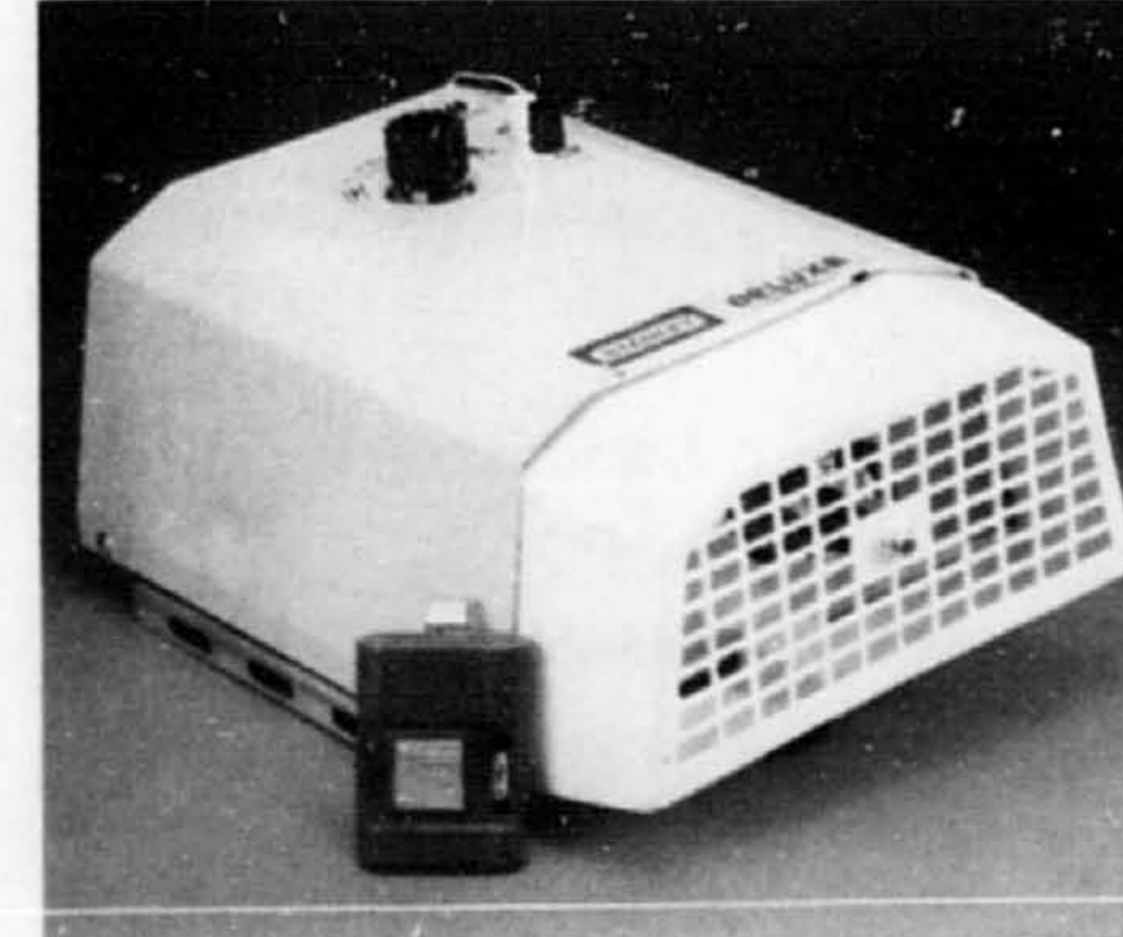

$184 Notre plus bas prix de la saison

Ouvre-porte de garage automatique Stanley (22-11-781) De pose facile. Système Safe-T-Cycle, ouvre et ferme la porte au toucher du bouton. Transmetteur numérique, réglages de pose externe. Modèle 810.