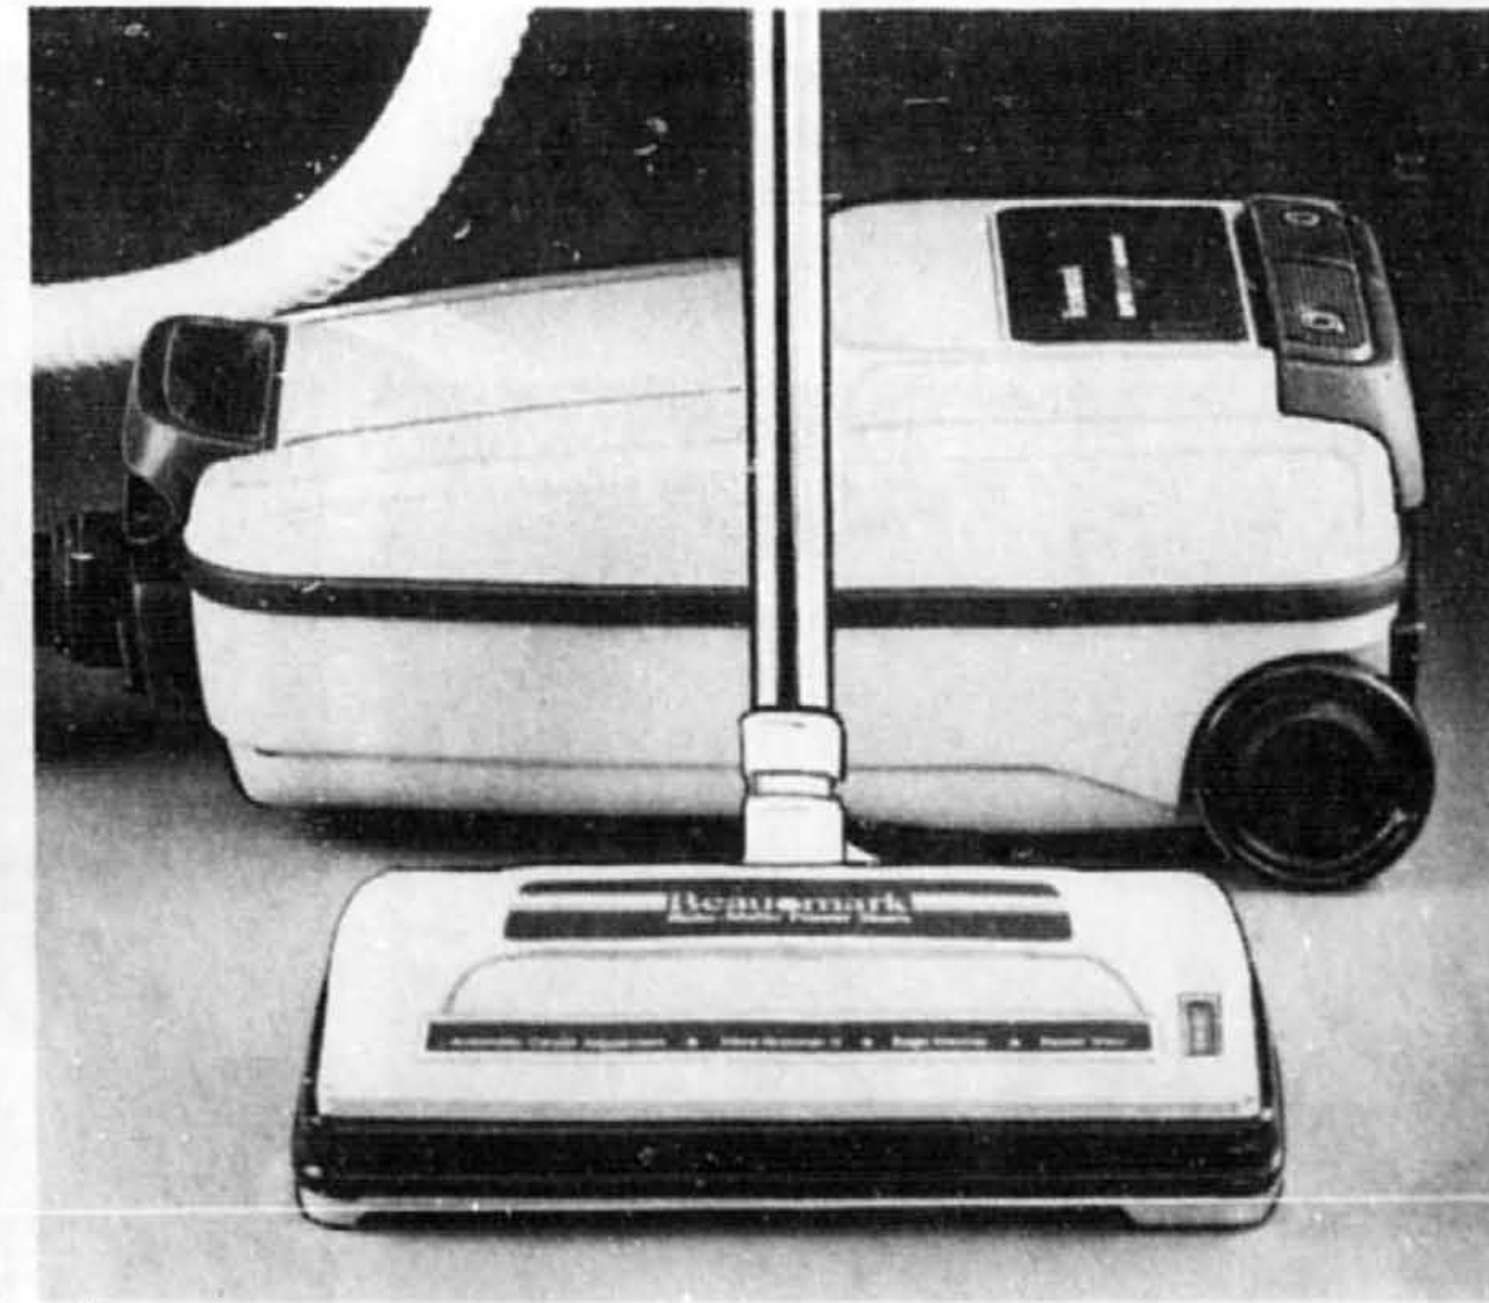

**\$134**

Ord. 149.98

Aspirateur compact Beaumark à surcroît de puissance (21-11-627) Aussi puissant qu'un gros. Boîtier robuste, poignée intégrée, interrupteur sur le dessus. Cordon 6 m (20') s'enroulant pour rangement facile. Grand tuyau et 6 accessoires. Modèle 99053.