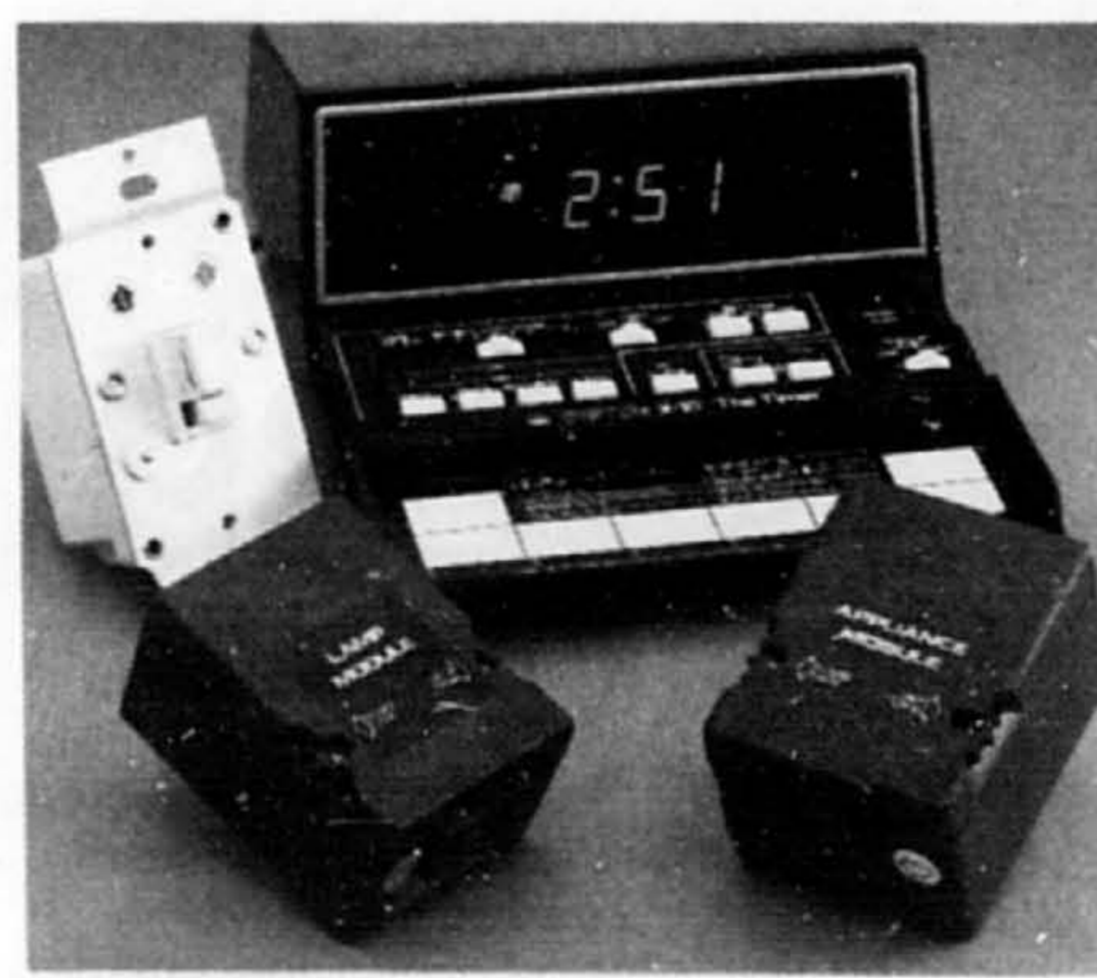

89⁹⁹

Ord. 109.99
Commande de minuterie de sécurité BSR X-10 (22-9-781) Pas de fils spéciaux requis. Minute lampes, appareils ou interrupteurs muraux par modules. Module Ord. 22.99 18.99