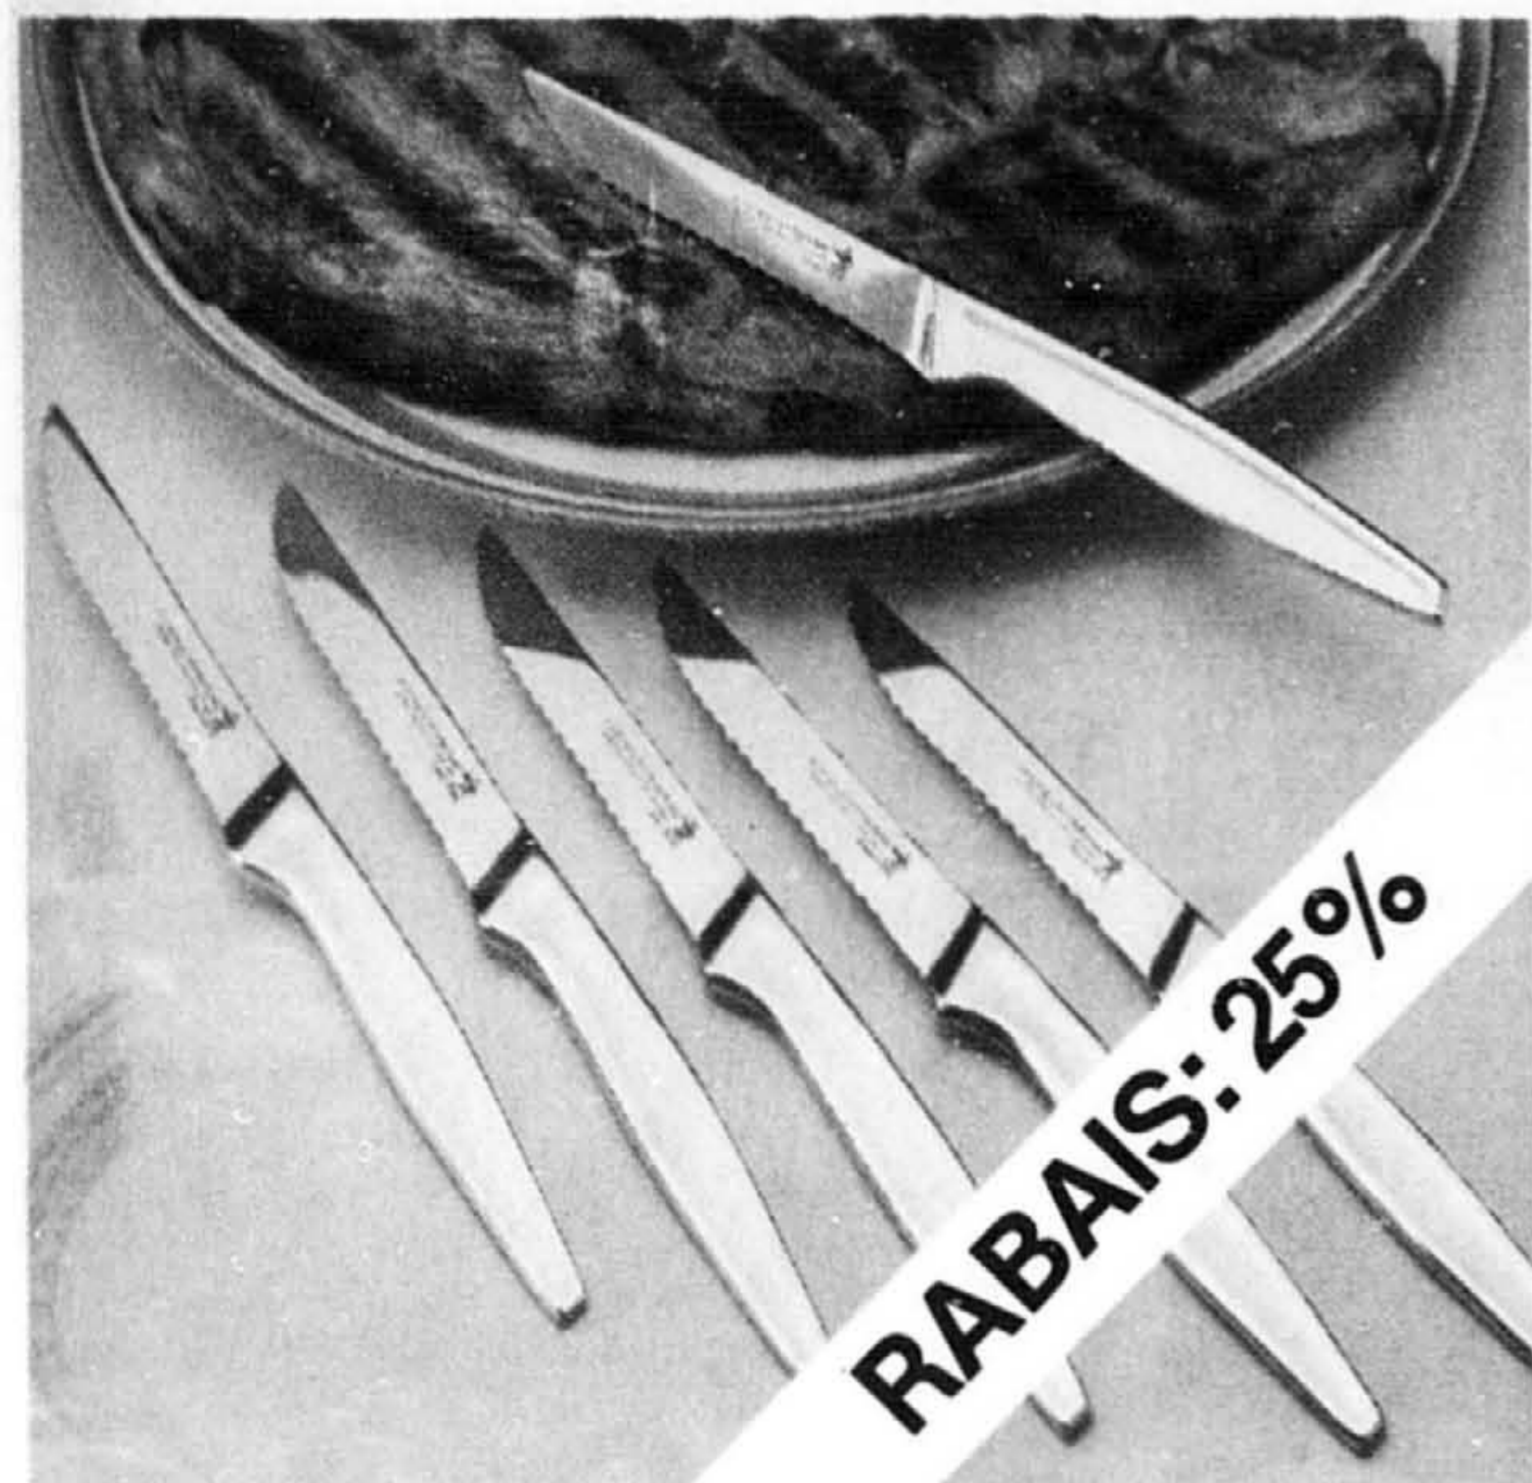

RABAIS: 25%

35⁹⁹

Ord. $48

Rabais de 25%. Ens. 6 couteaux à steak Henckel (24-3-619) Des couteaux de qualité, faits d'acier inoxydable. Lames ultra-tranchantes. L'ensemble est offert dans une boîte-cadeau.