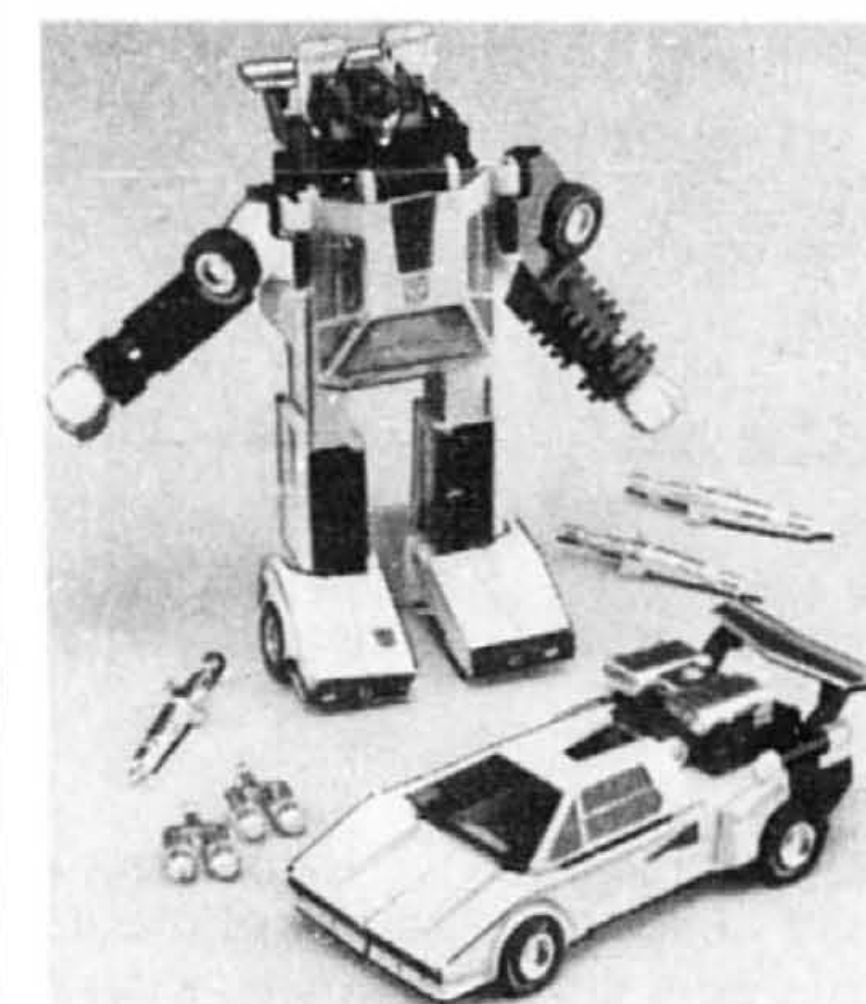

10⁹⁹ Notre plus bas prix de la saison
Voitures/robots Autobot Hasbro (28-18-762) Choix de 11 voitures transformables en robots guerriers avec leurs armes. Chacun au même bas prix.