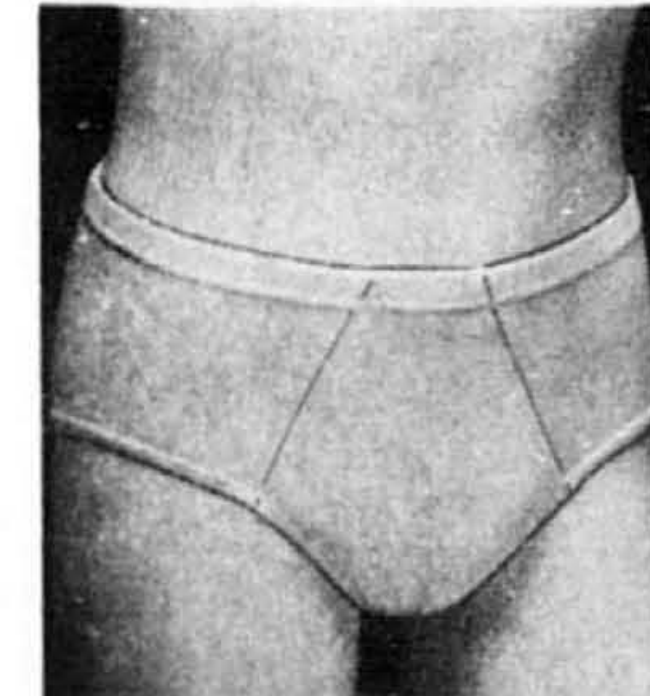

RABAIS: 30% sur chaussettes et dessous pour hommes

3/10.50

Slip moyen Ego En boîte. Pur coton. Blanc, bleu poudre, beige, marine, gris, vin. 30-38. Ord. $5 3.50 ch.