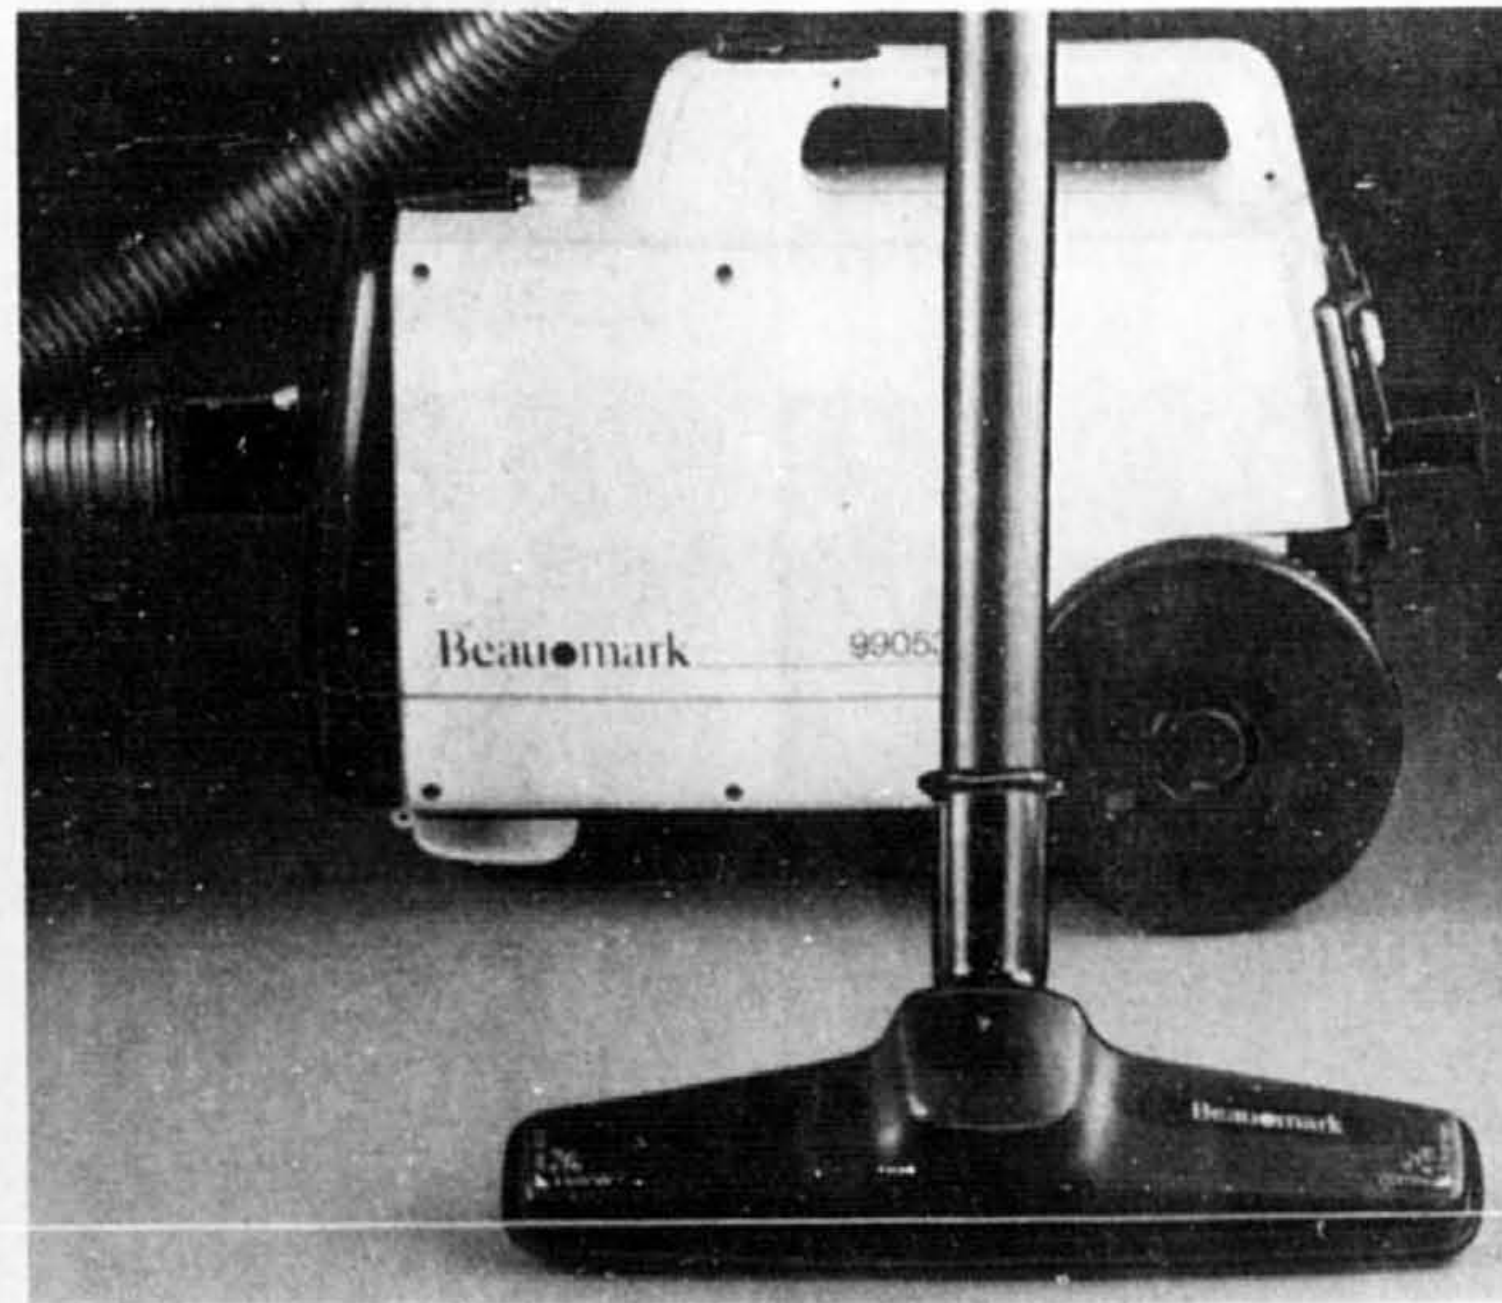

**\$134**

Ord. 149.98

Aspirateur compact Beaumark à surcroît de puissance (21-11-627) Aussi puissant qu'un gros. Boîtier robuste, poignée intégrée, interrupteur sur le dessus. Cordon 6 m (20') s'enroulant pour rangement facile. Grand tuyau et 6 accessoires. Modèle 99053.