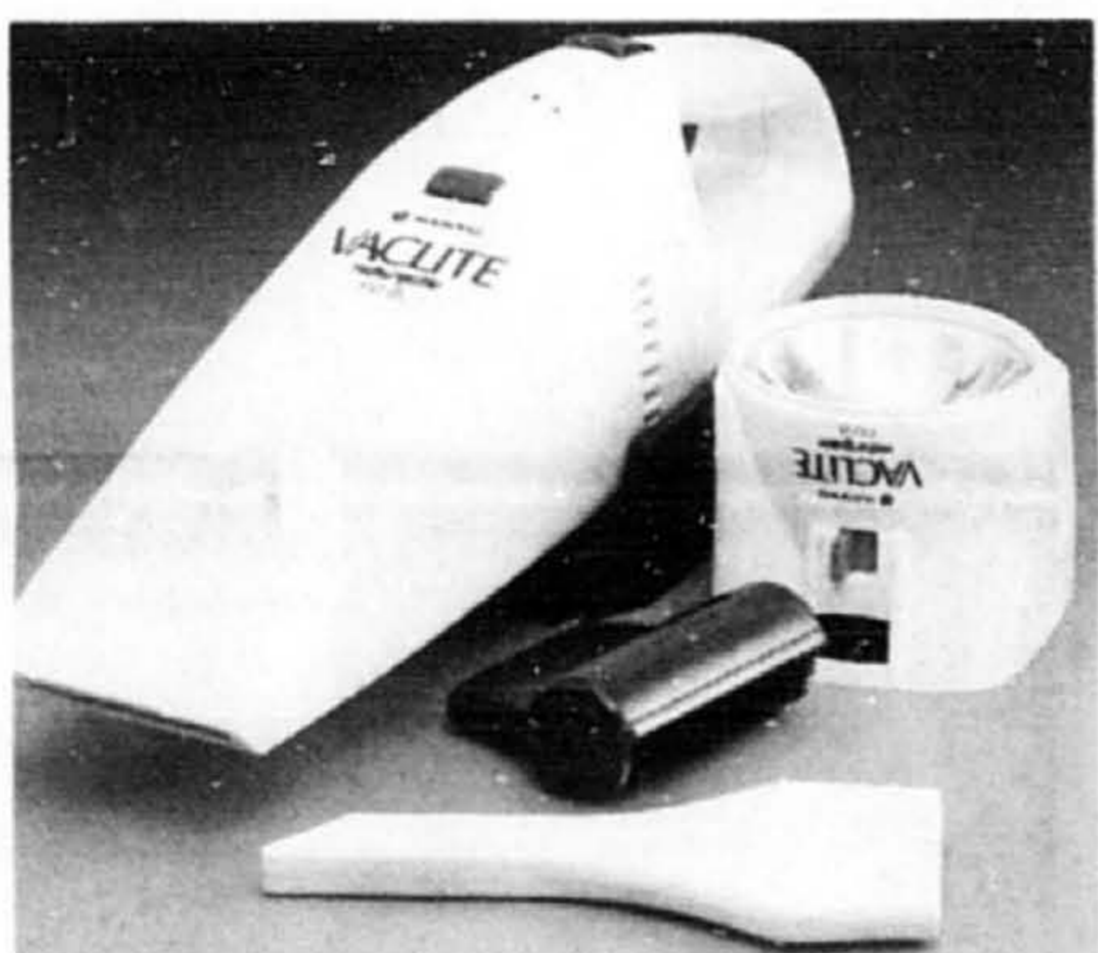

42⁹⁹ Notre plus bas prix de la saison

Vaclite réalimentable Sanyo (22-4-781) Aspirateur compact sans fil, parfait pour la voiture. Avec lampe, suceur plat et bloc de réalimentation. PC 2