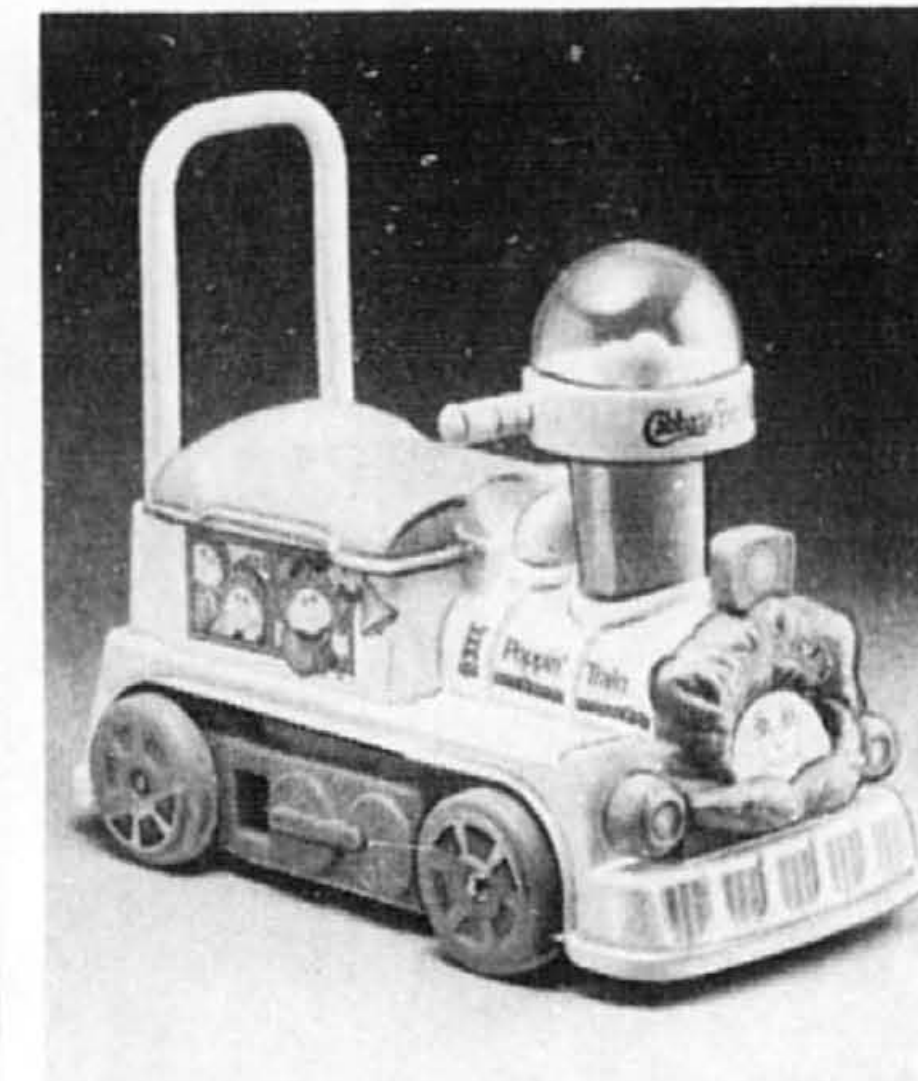

25⁹⁹ Notre plus bas prix de la saison
Chariot Cabbage Patch Kids^{m.d.} (28-10-762) Le "Poppin Train" avec sifflet et décalques Cabbage Patch Kids^{m.d.}. Barre d'appui pour la marche.