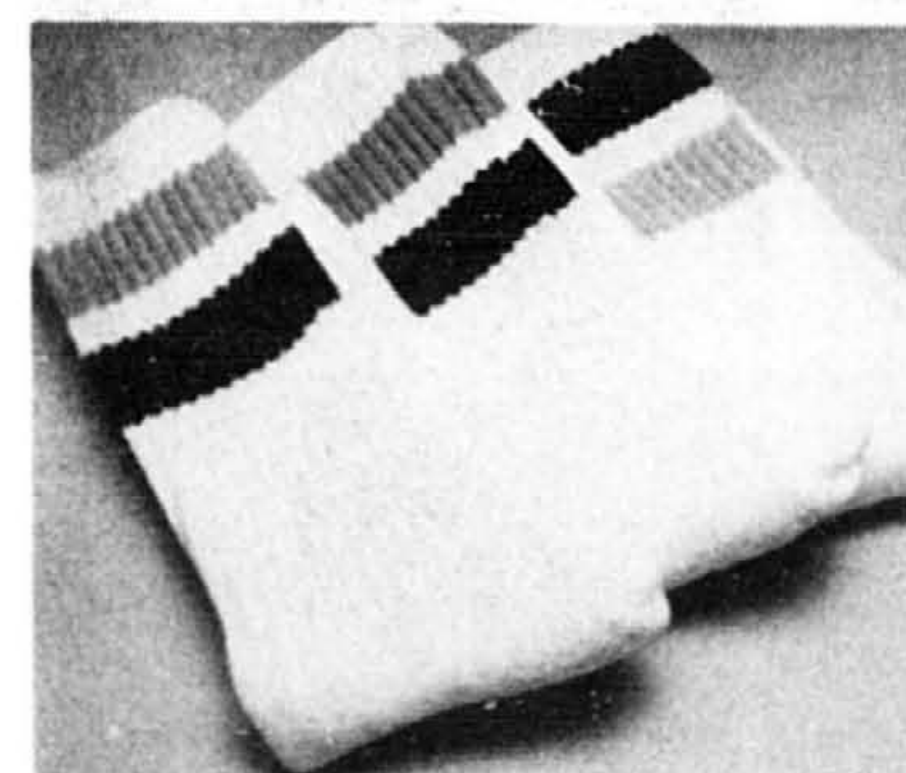

6⁹⁹

Chaussettes sport Baycrest (15-8-360) Coton et nylon absorbant. Faites au Canada. Une pointure chausse 10-12. 3 paires par pqt.