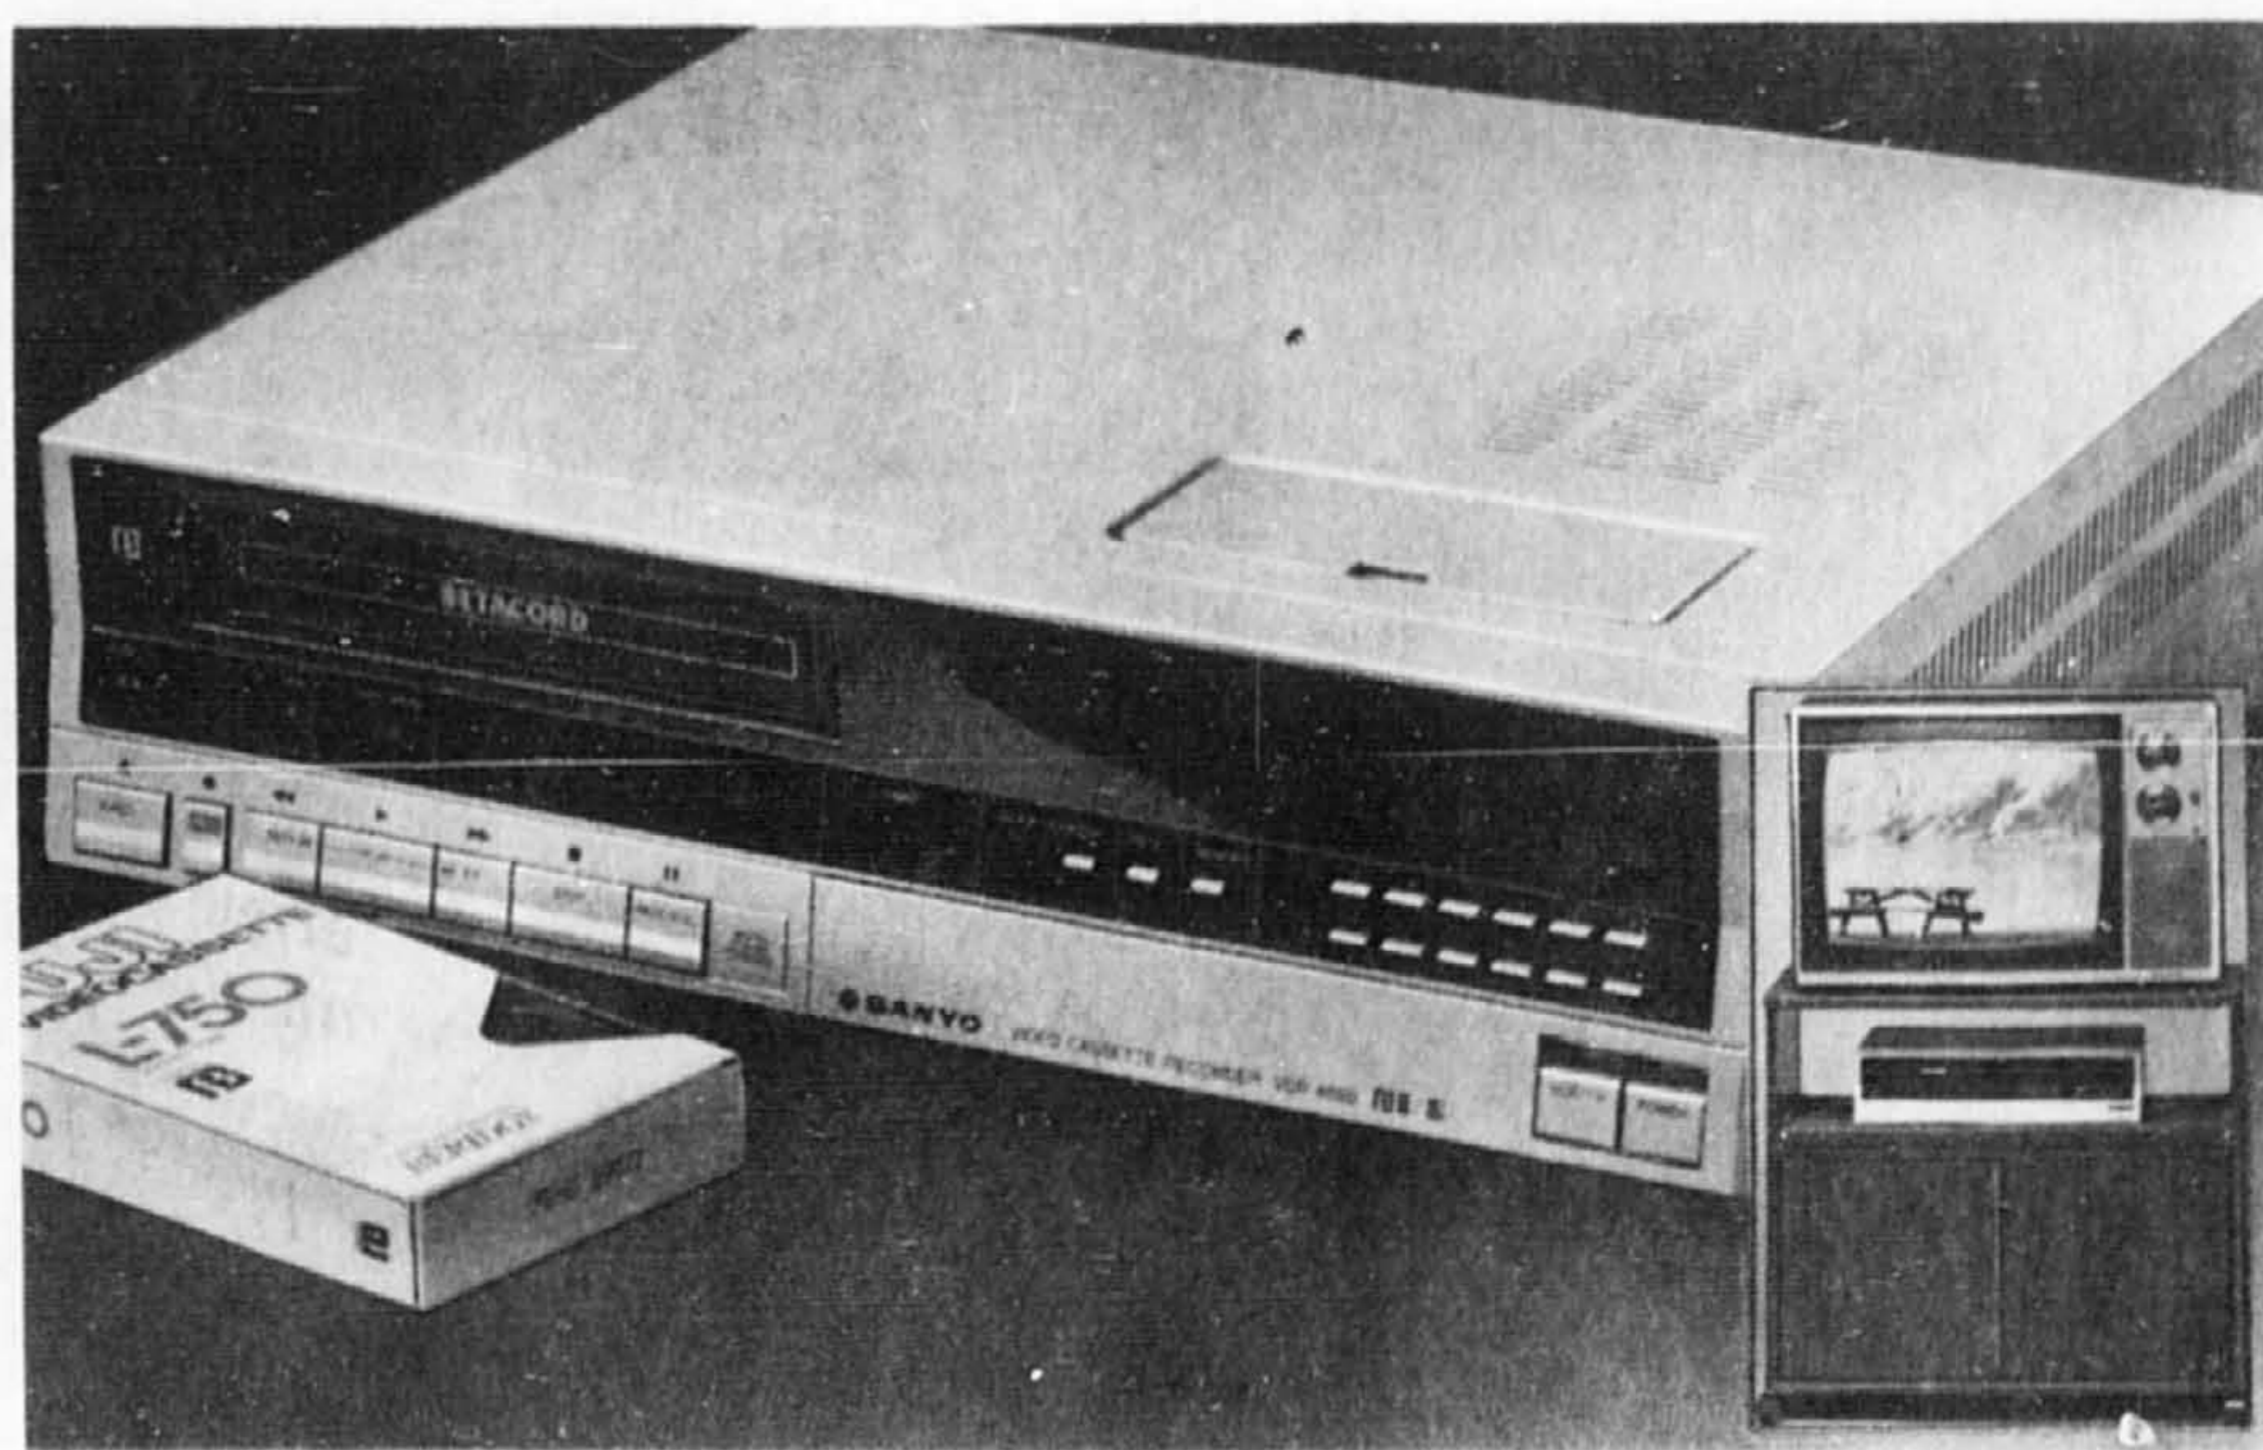

$539

Notre plus bas prix de la saison

Magnéscope à cassettes Sanyo avec télécommande (23-2-681) Minuterie 8 jours, une émission. Compte-tours 4 chiffres à arrêt-mémoire, rembobinage automatique, chargement en façade. Télécommande sans fil 11 fonctions. VCR-4650.

Meuble Bestar pour télé 48 cm (19" et 51 cm (20")) (23-3-681) Tablette coulissante pour magnéscope. Portes en bois. 79.99 **Modèle 6243. Vidéocassettes Beta L-750 Fuji** (23-4-681). 4 1/2 heures d'enregistrement. 11.79 ch.