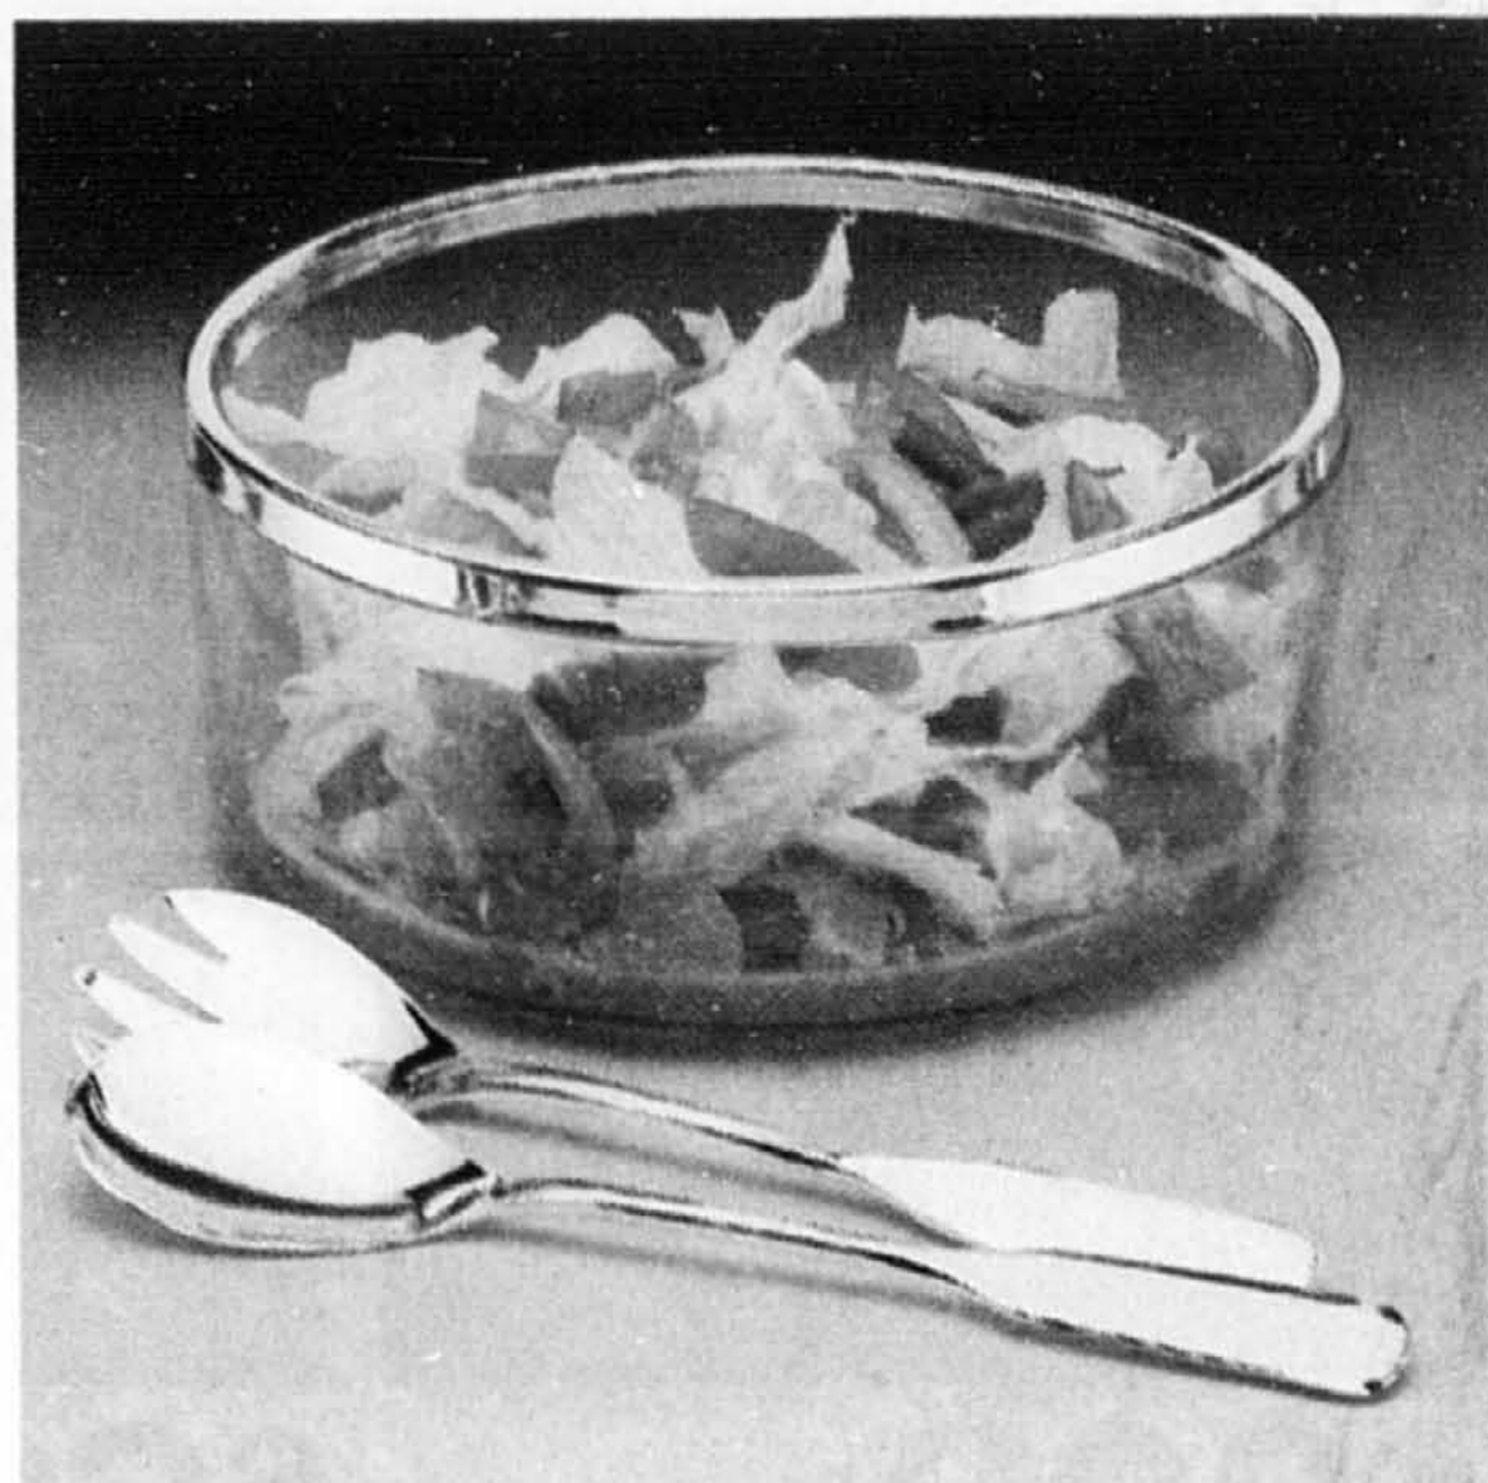

**14<sup>99</sup>**

Notre plus bas prix de la saison

**Service à salade de style contemporain** (24-5-619) Bol à salade en verre, cerclé d'un anneau plaqué argent et deux cuillers de service plaqués argent. Une occasion de toute beauté, surtout à ce bas prix. Offert en boîte-cadeau.