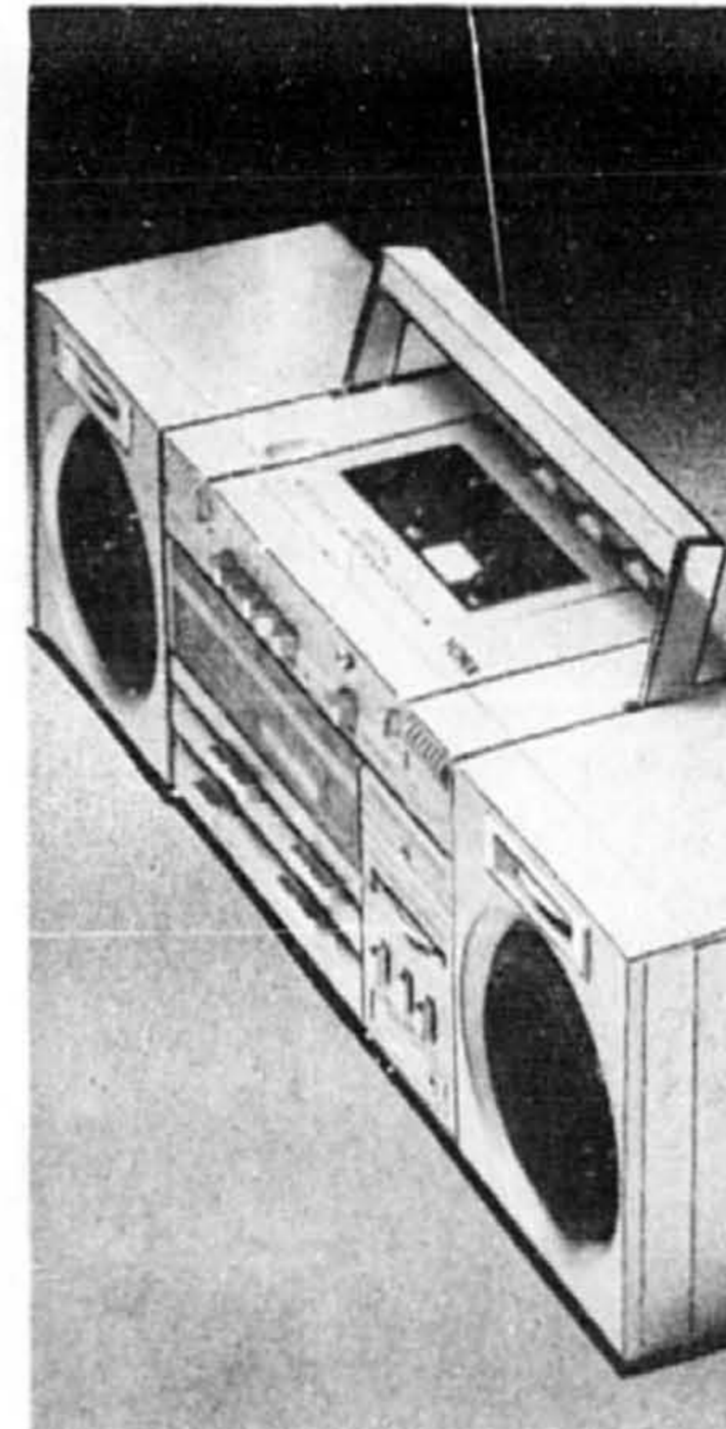

$139

Combiné stéréo Yorx (23-15-687) Portatif. Récepteur AM / FM, magnétocassette et haut-parleurs, amovibles. Modèle BP 04.