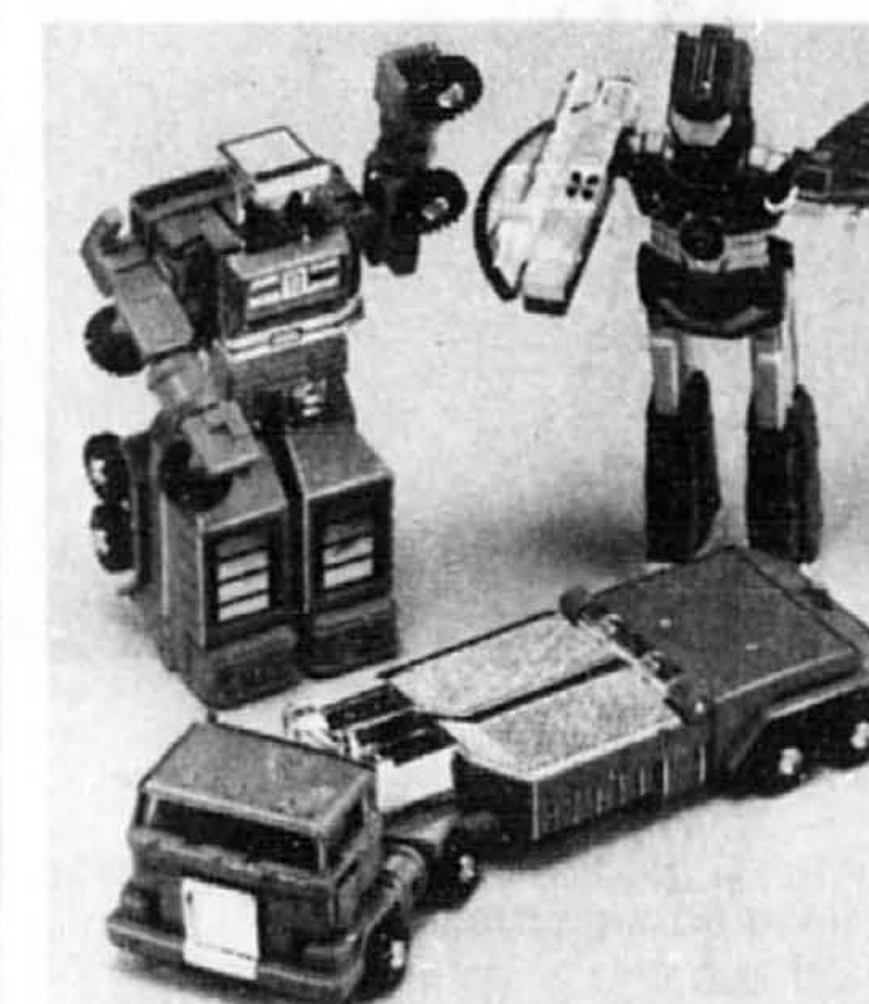

4⁹⁹ Notre plus bas prix de la saison
Les Gobots^{m.d.} Tonka (28-19-762) Robots transformables en avion de combat, voiture et autres, pour échapper à leurs ennemis. Chacun au même bas prix.