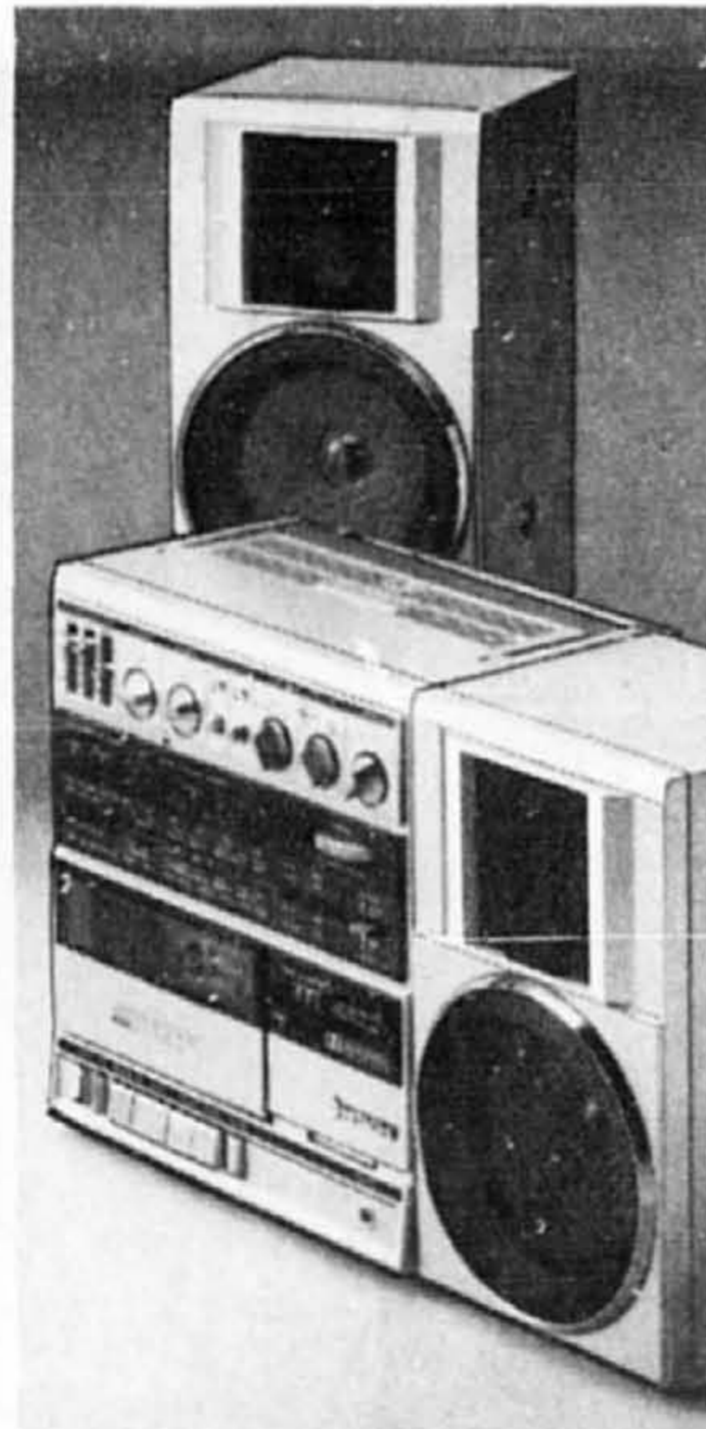

$289

Récepteur AM / FM / magnétocassette Hitachi (23-14-687) Stéréo. AM / FM, ondes courtes 1 et 2, système Dolby®. Haut-parleurs amovibles. TRK 9100.