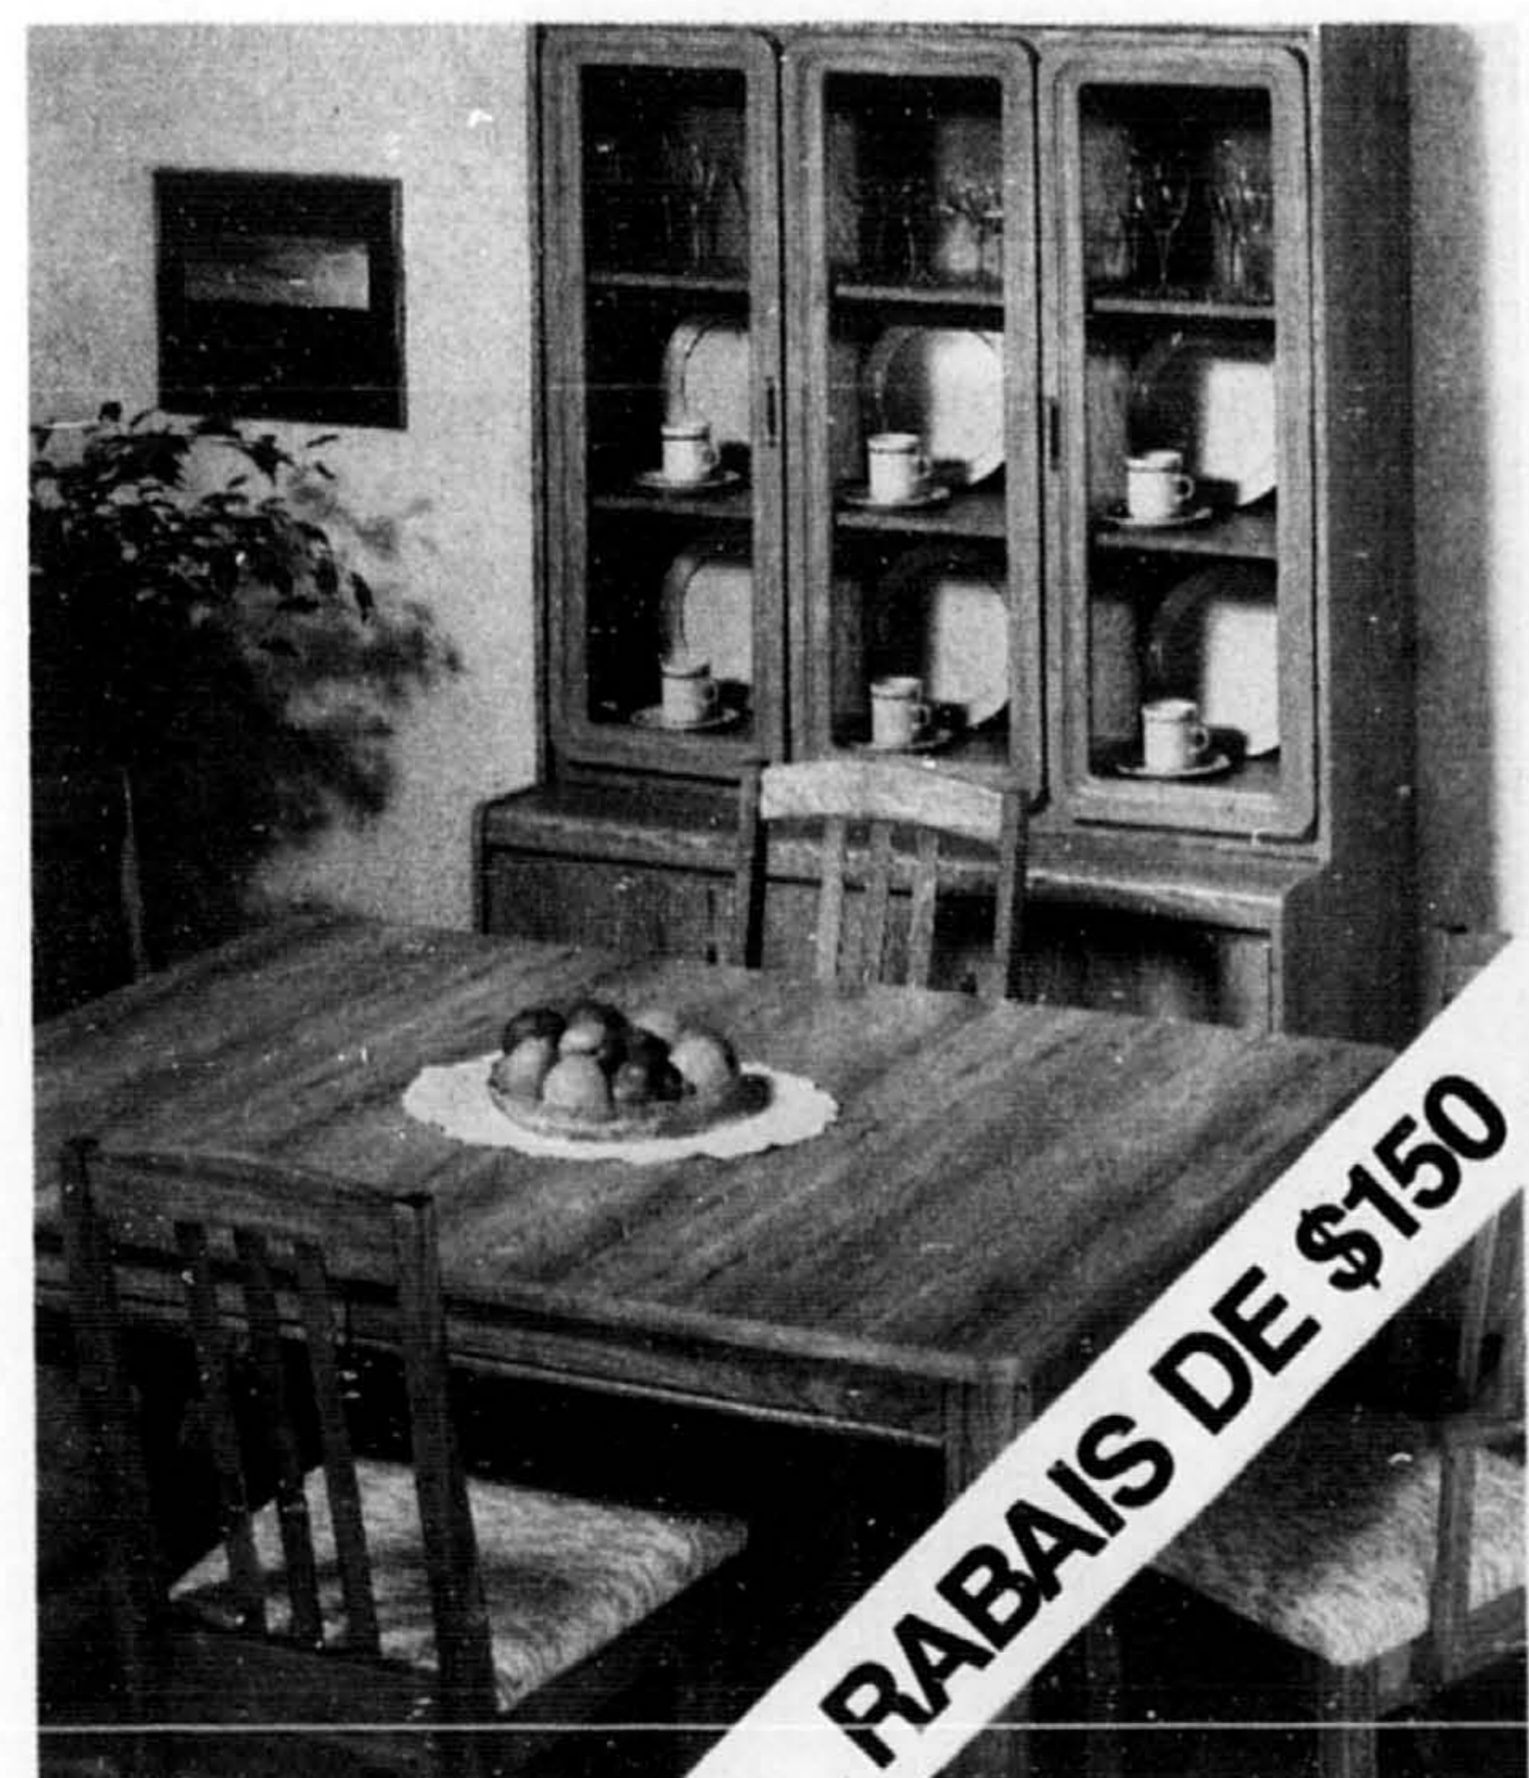

**RABAIS DE \$200**

**\$599**

Ord. \$750

**Salle à manger 5 pces Palliser** (17-8-507) Mobilier contemporain qui comprend une table rectangulaire à rallonge, 3 chaises et un fauteuil. Fini façon chêne Sun Valley. **Bahut et vaisselier assorti.** Vendu séparément. Ord. \$499