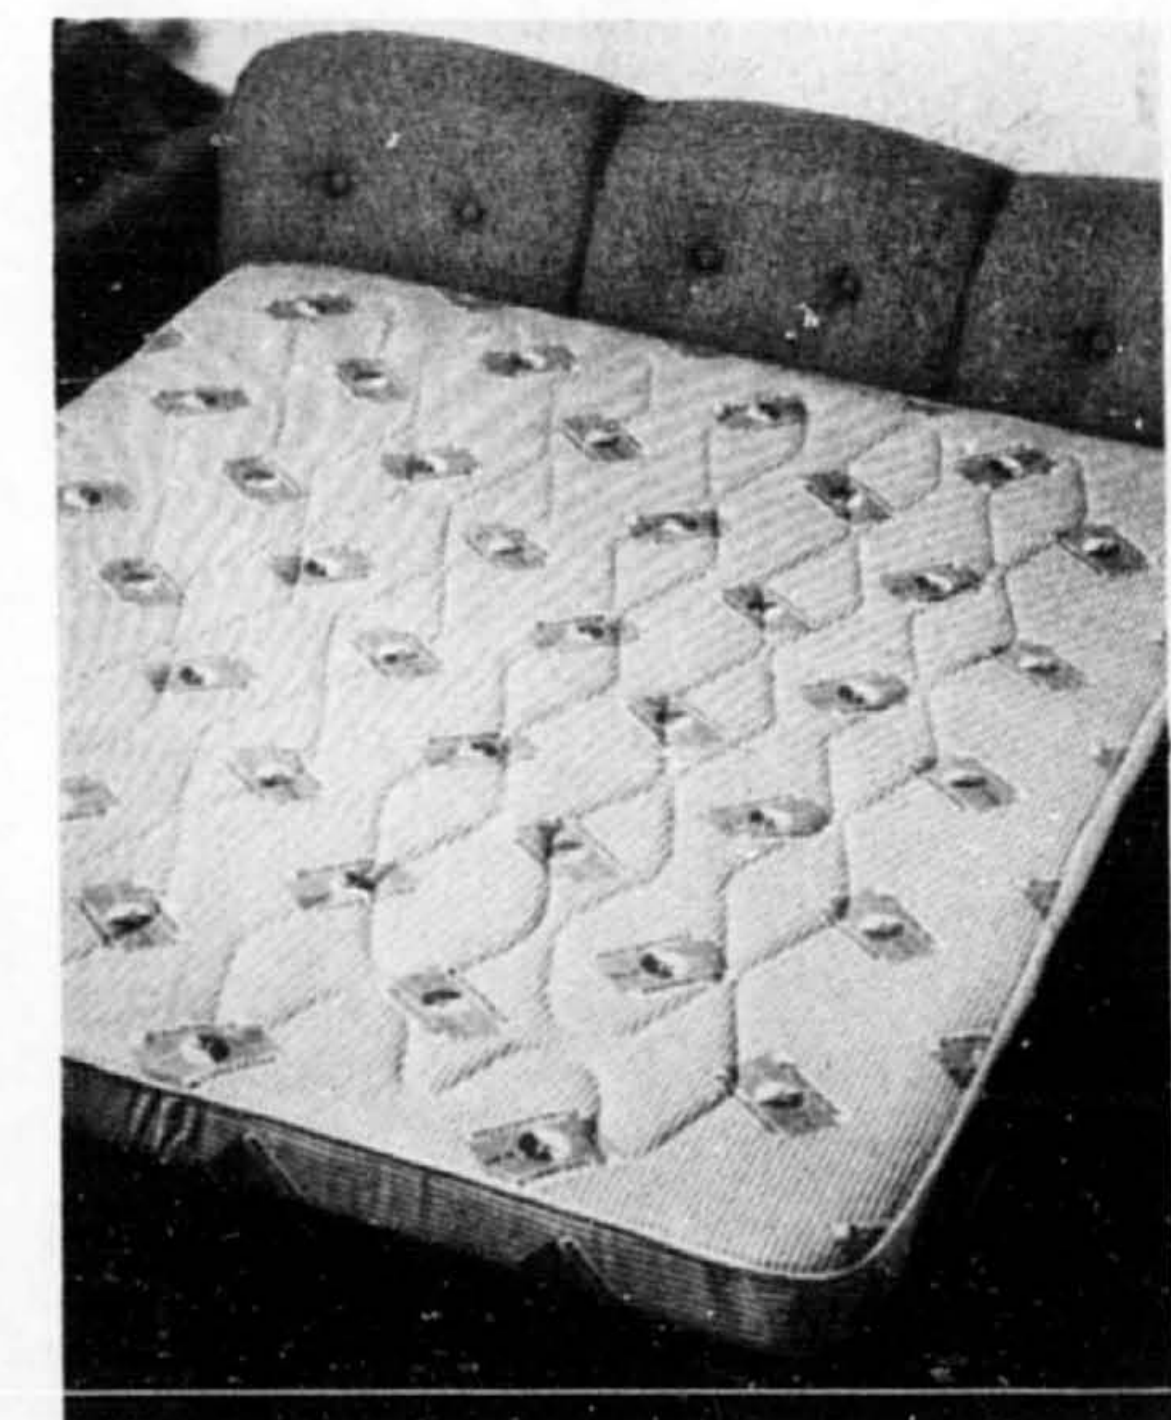

$449

Notre plus bas prix de la saison

Canapé-lit Queen Braemore (18-14-517) Modèle contemporain à recouvrement 100% oléfin, tweed beige. Siège mousse, dossier capitonné, matelas à ressorts.