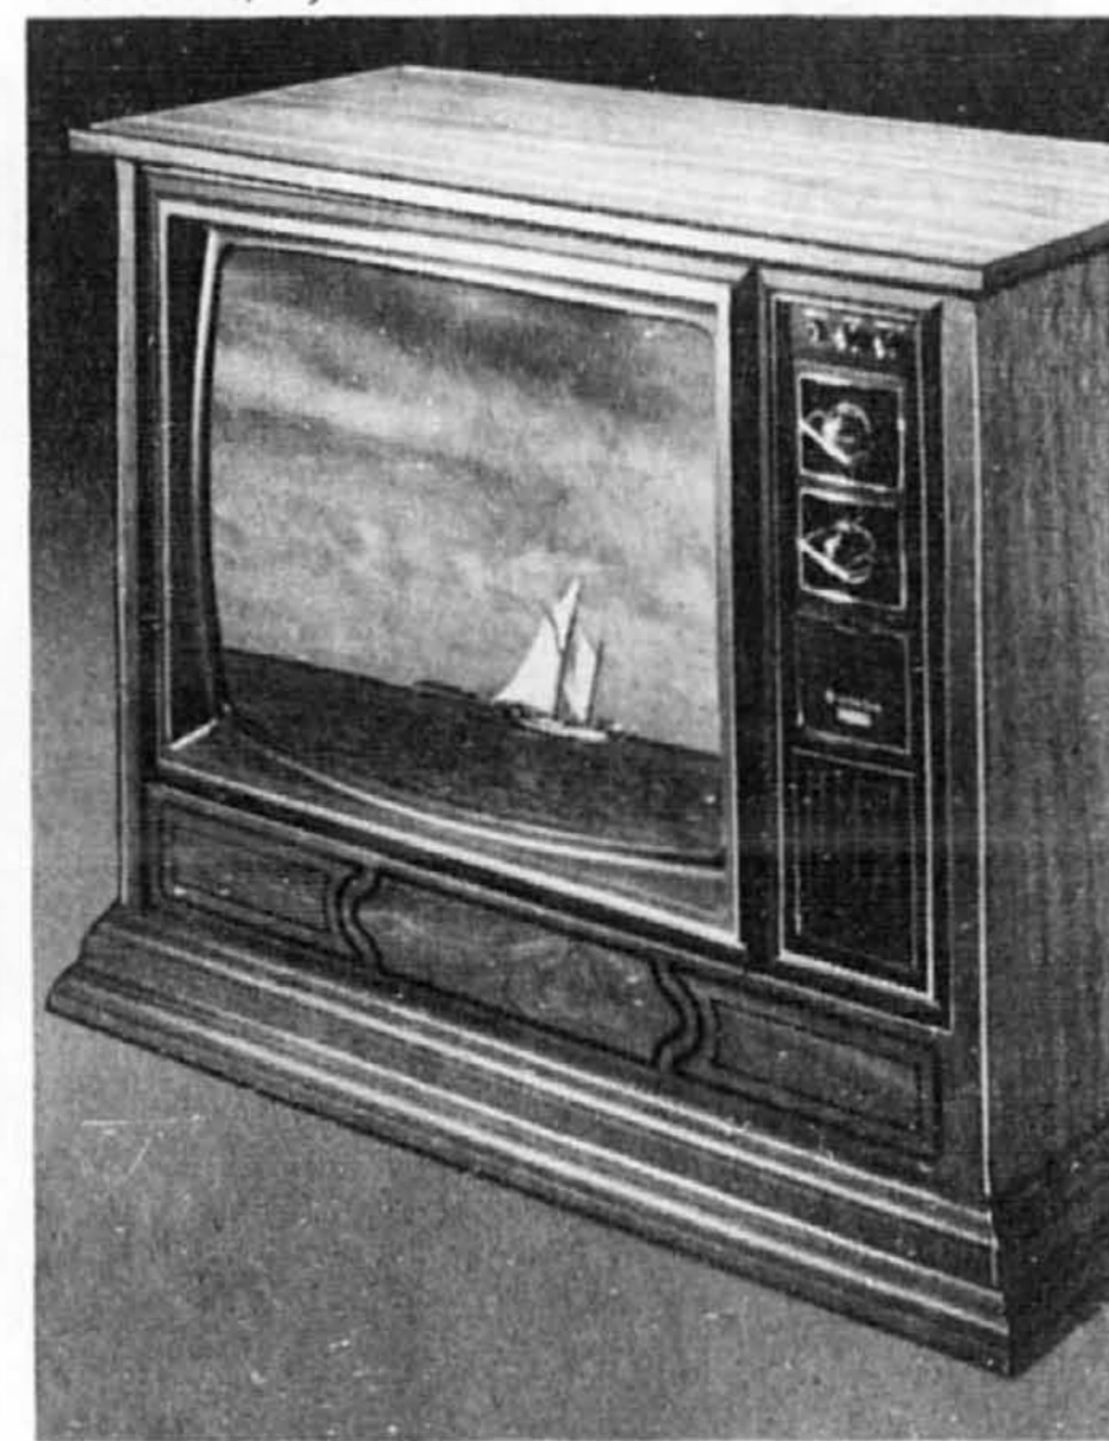

$699

Notre plus bas prix de la saison

Télécouleur meuble 66 cm (26") Hitachi (23-7-681) Système Luminar 20, châssis tout transistorisé. Modèle TS 1127A. **Magnéscope à cassettes Hitachi** (23-8-681) Chargement avant. VT 30A. $584