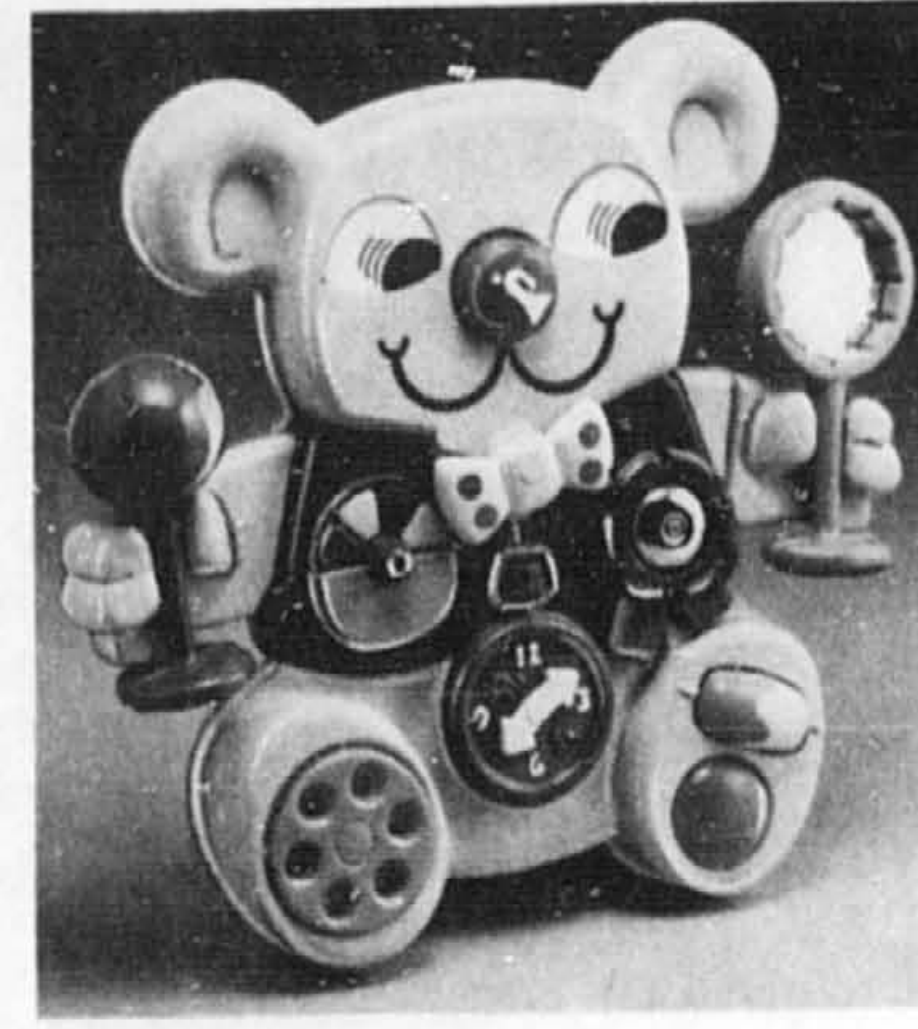

15⁹⁹ Notre plus bas prix de la saison
Ours Activity Bear Irwin (28-5-762) Centre d'activité 10 fonctions, en forme d'ours, avec crécelle et miroir.