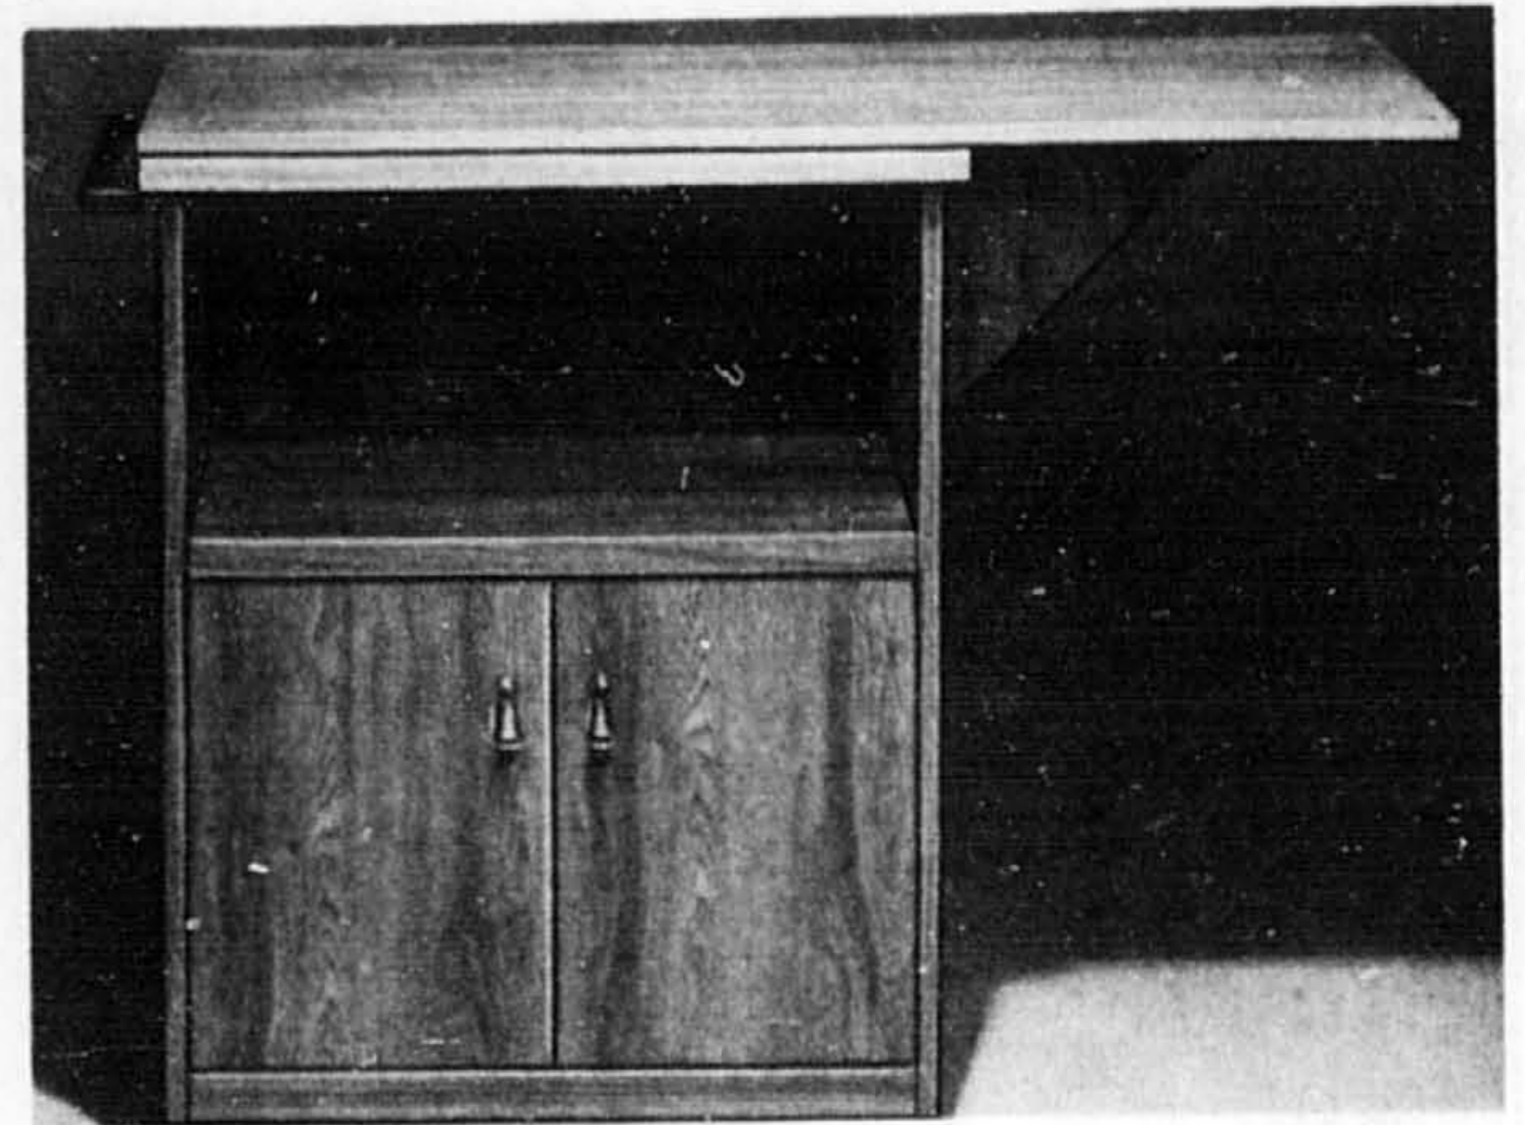

Beaumark, rayon 627.

**\$124**

Meuble pour four micro-ondes Beaumark avec surface de travail (20-3-627) Fini façon chêne. Avec 2 tiroirs en bois et tablette de rangement. Monté sur roulettes. Env. 69 sur 45 sur 87 cm (27" sur 171/2" sur 34). Placez-y votre four micro-ondes Beaumark! Informez-vous de notre programme de garantie prolongée.