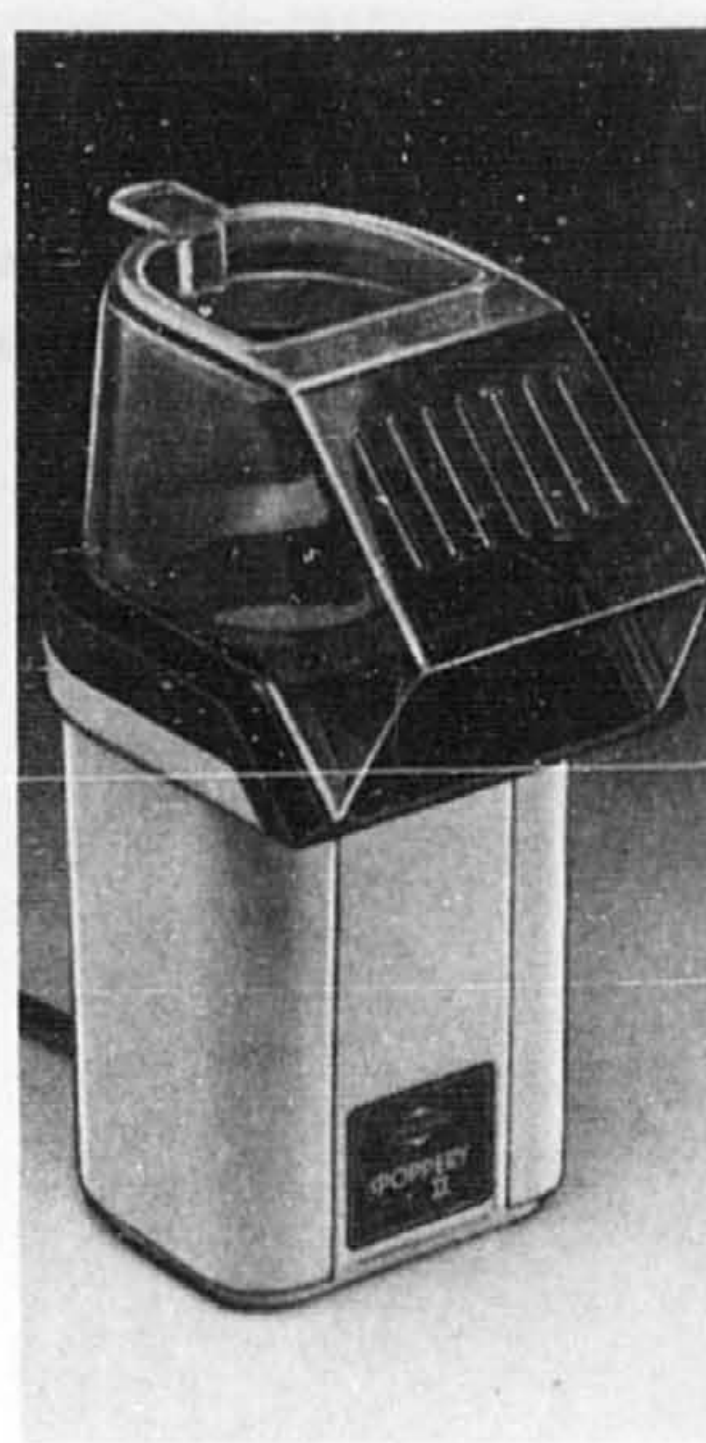

29⁹⁹

Le Poppery II West Bend (26-3-636) Gonfle le maïs à l'air chaud, non à l'huile, éliminant les dégâts.