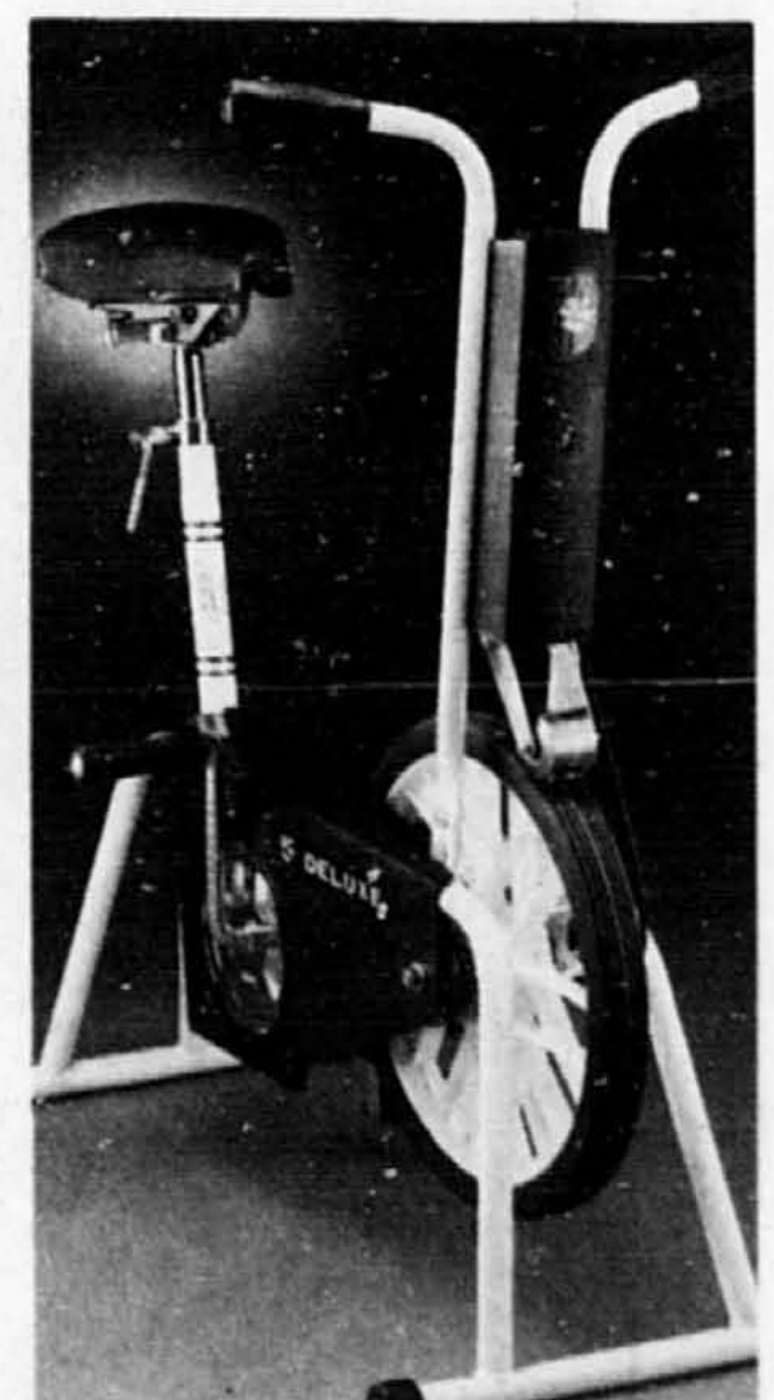

104⁹⁹

Bicyclette d'exercice de luxe (32-10-742) Siège coussiné. Tachymètre, odomètre, commande de tension à minuterie.

Supplément publicitaire, La Presse, le 19 septembre 1984.

Ces articles de ce cahier sont en vente à ou par l'entremise des magasins la Baie suivants (prix en vigueur du 19 au 22 septembre 1984). Téléphone (région de Montréal) **842-6261** • Centre-ville Montréal • Centre Laval • Centre commercial Dorval • Place Versailles • Centre Rockland • Centre commercial Ste-Justine • Place Vertu • Promenades St-Bruno • Chicoutimi **545-3160** • À Québec: Galeries de la Capitale **627-5922** et à Sainte-Foy, Place Laurier **627-5959**. Pour renseignements: Rivière-du-Loup **867-2951** et Rimouski **722-8181**.

la Baie