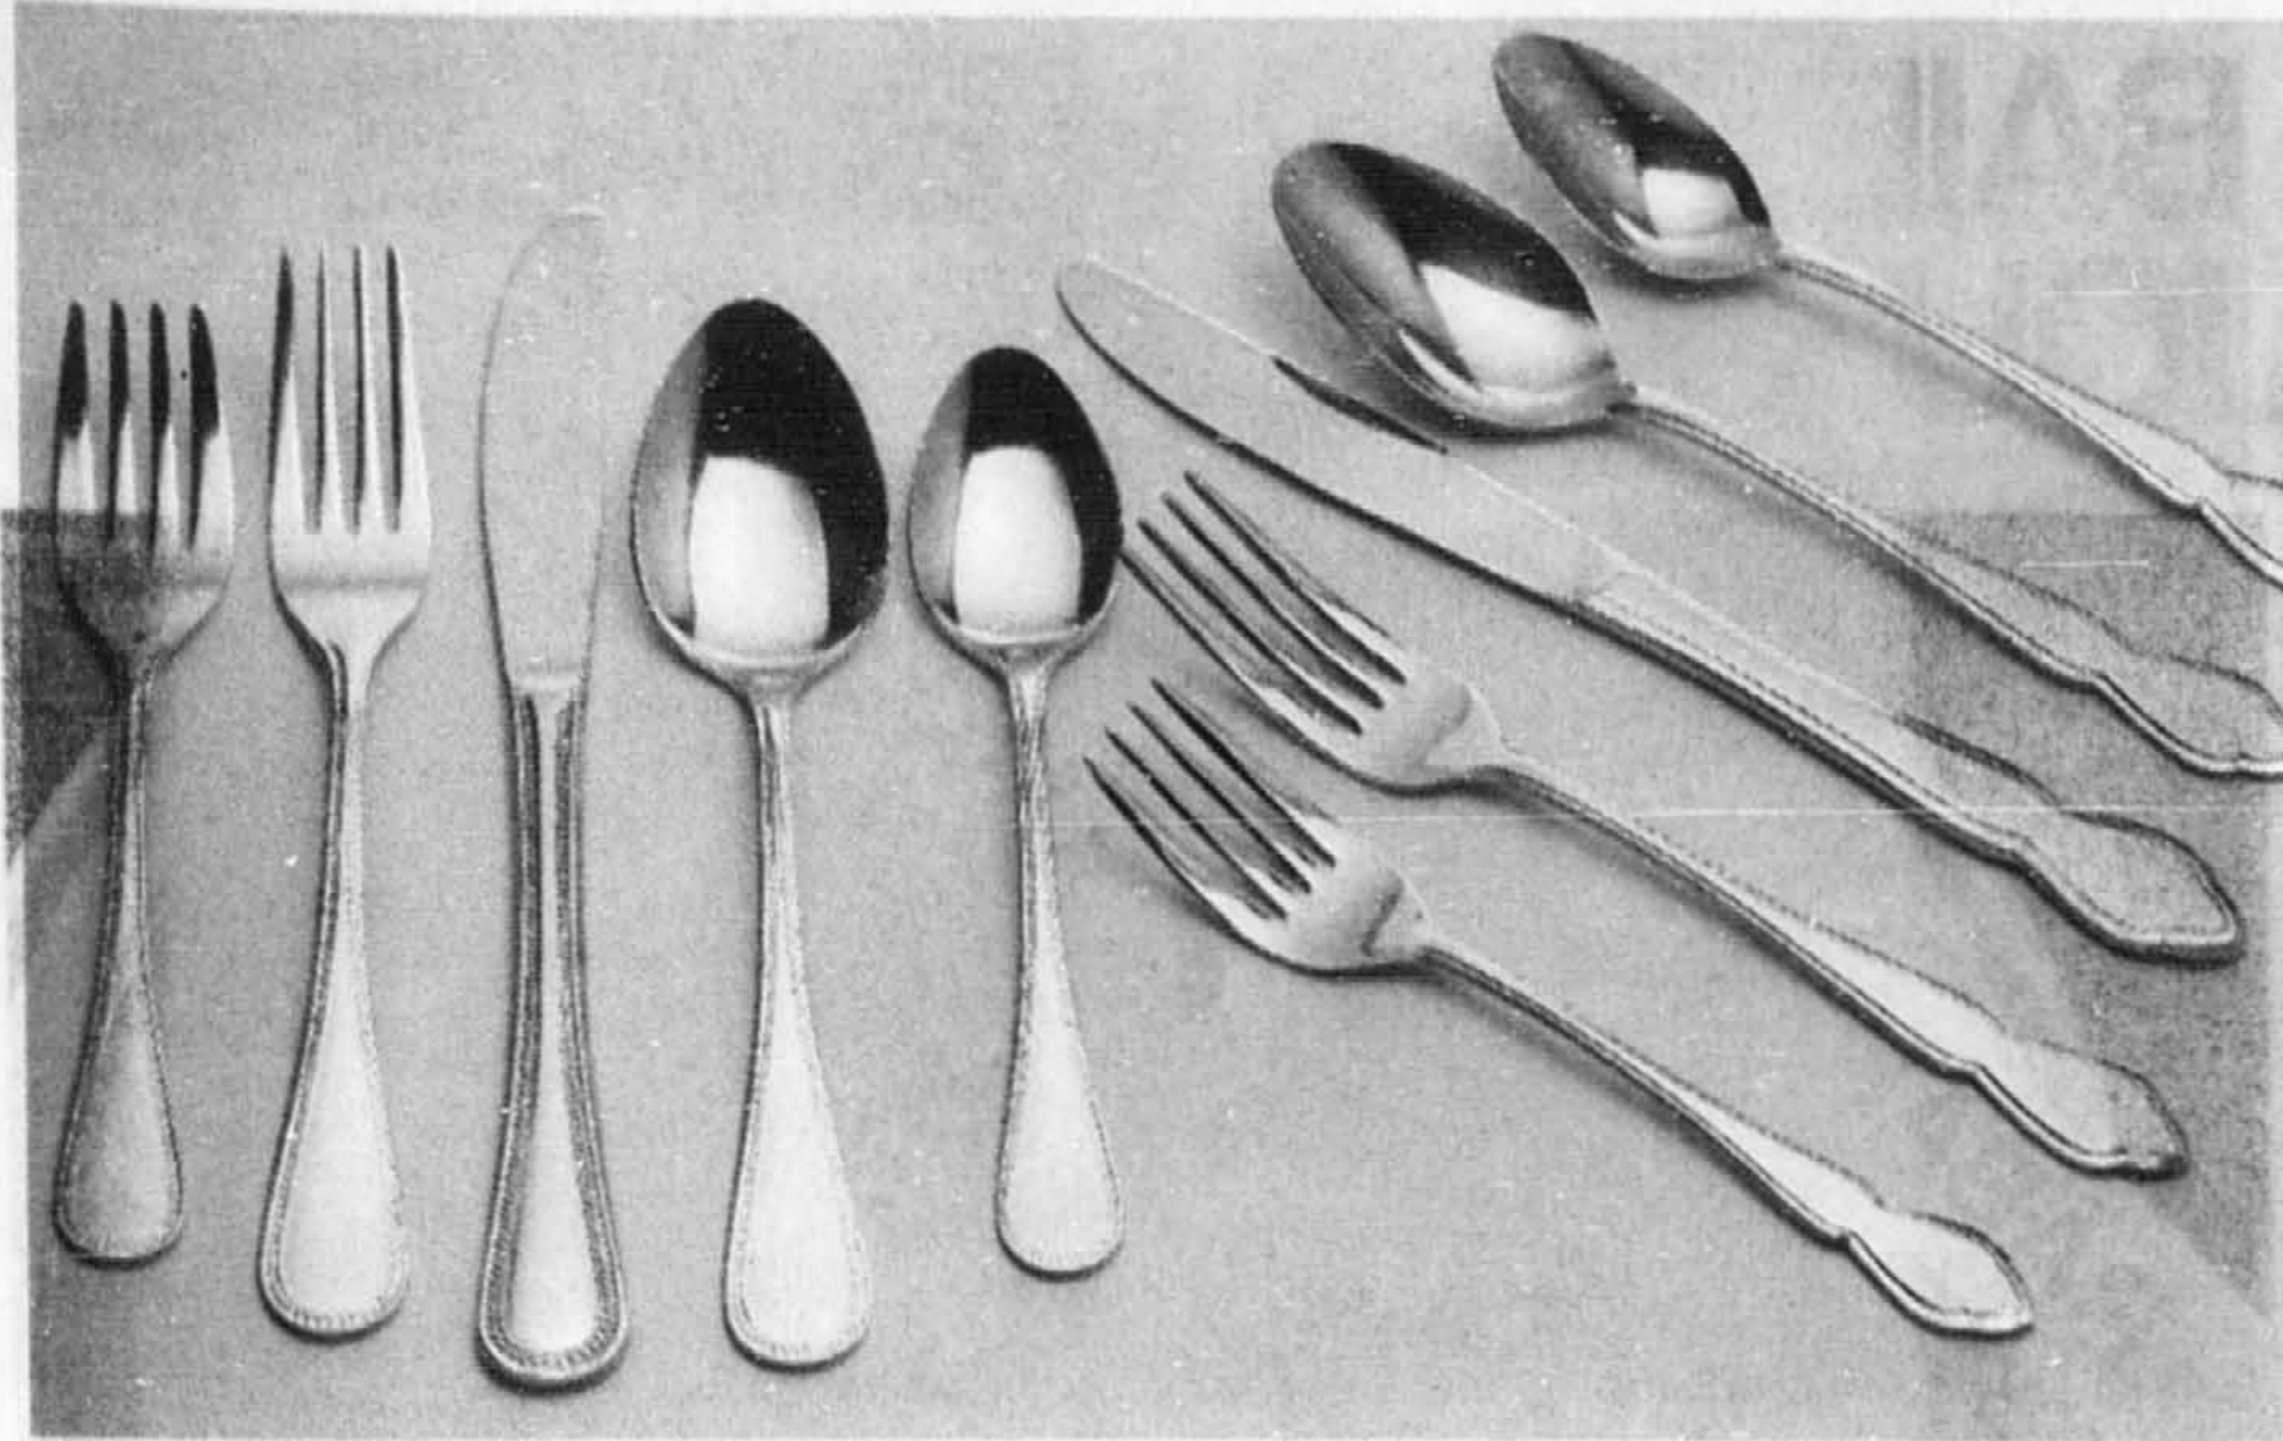

23⁹⁹

Notre plus bas prix de la saison

Couverts 20 pièces en acier inox, exclusifs à la Baie

(24-1-619) Choix de deux ravissants modèles: Beads ou Canadiana. Vont au lave-vaisselle.

Service 20 pces: 4 de chaque: fourchette, fourchette à salade, couteau, cuiller à dessert et

cuiller à thé. **Ens. de service 4 pces:** louche, fourchette, cuiller à sauce et cuiller trouées. Hors photo. **13.99 l'ens.**