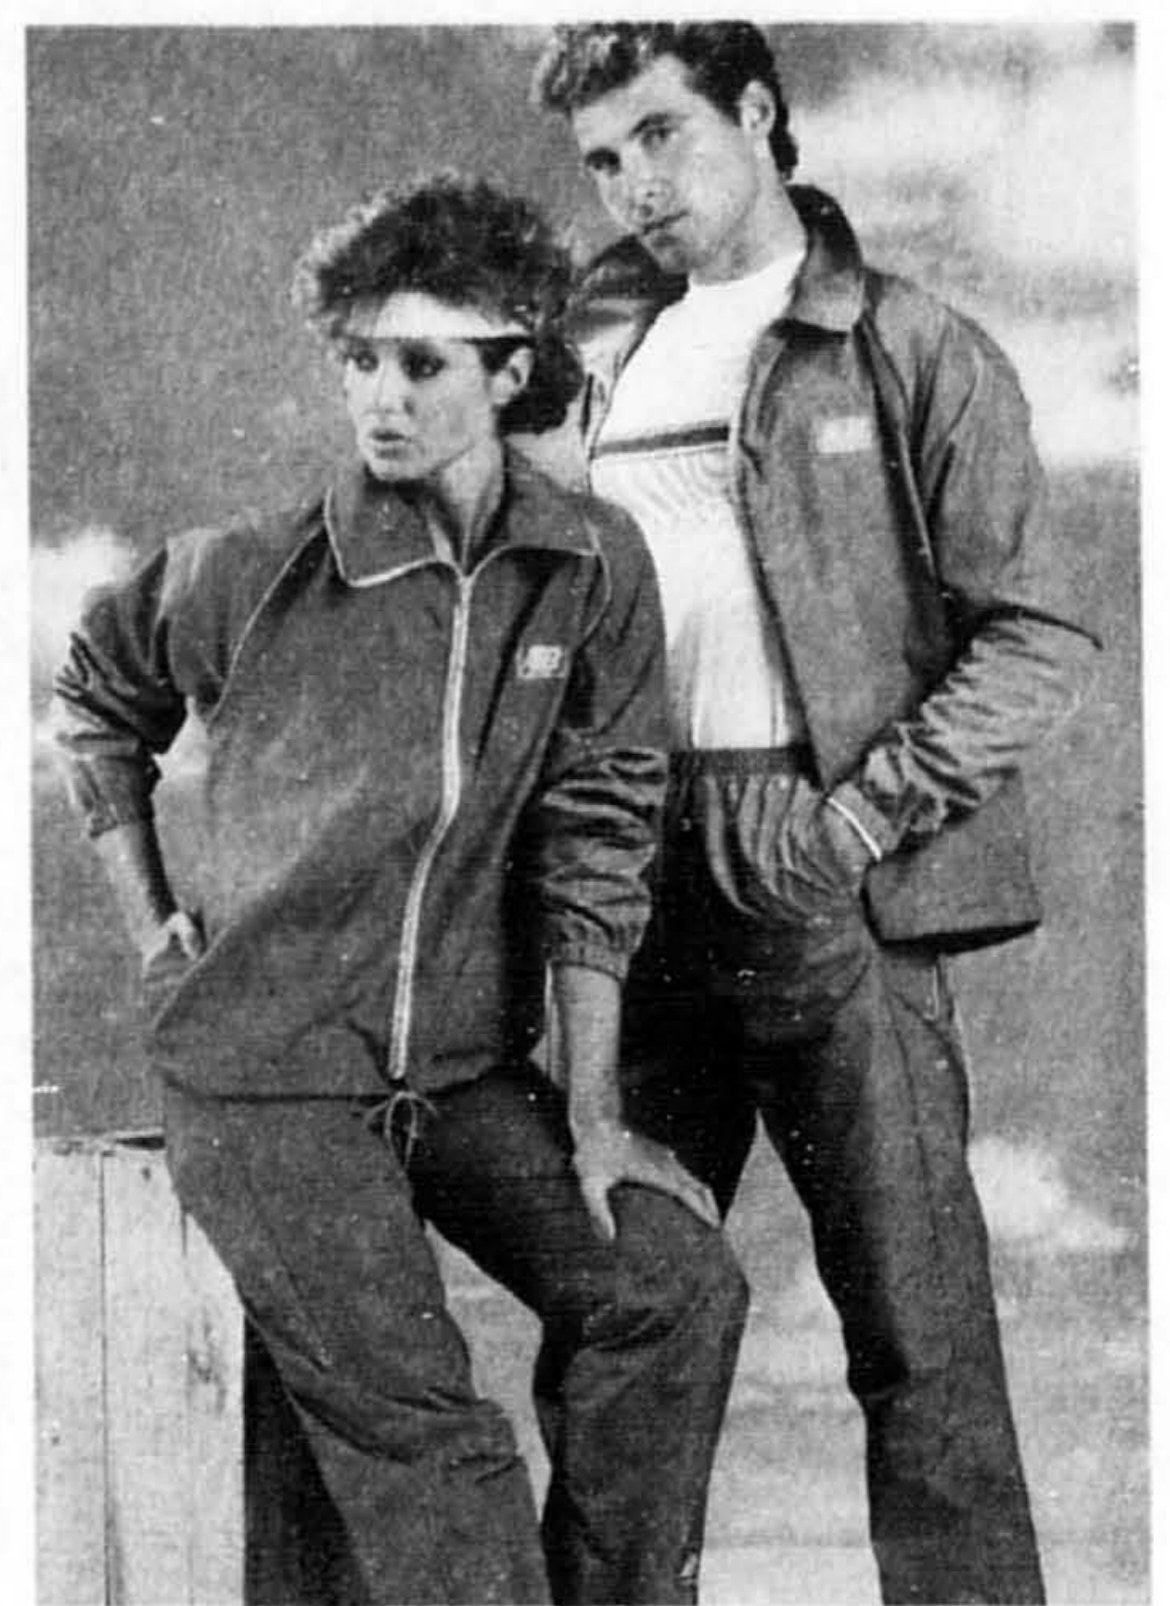

49⁹⁹ Notre plus bas prix de la saison

Ens. de course New Balance hommes ou femmes (32-3-740) Nylon. Poches sur pantalon. Choix de couleurs. P.M.G. **Tee-shirt manches longues New Balance**. Pur coton. Couleurs. P.M.G. **12.99**