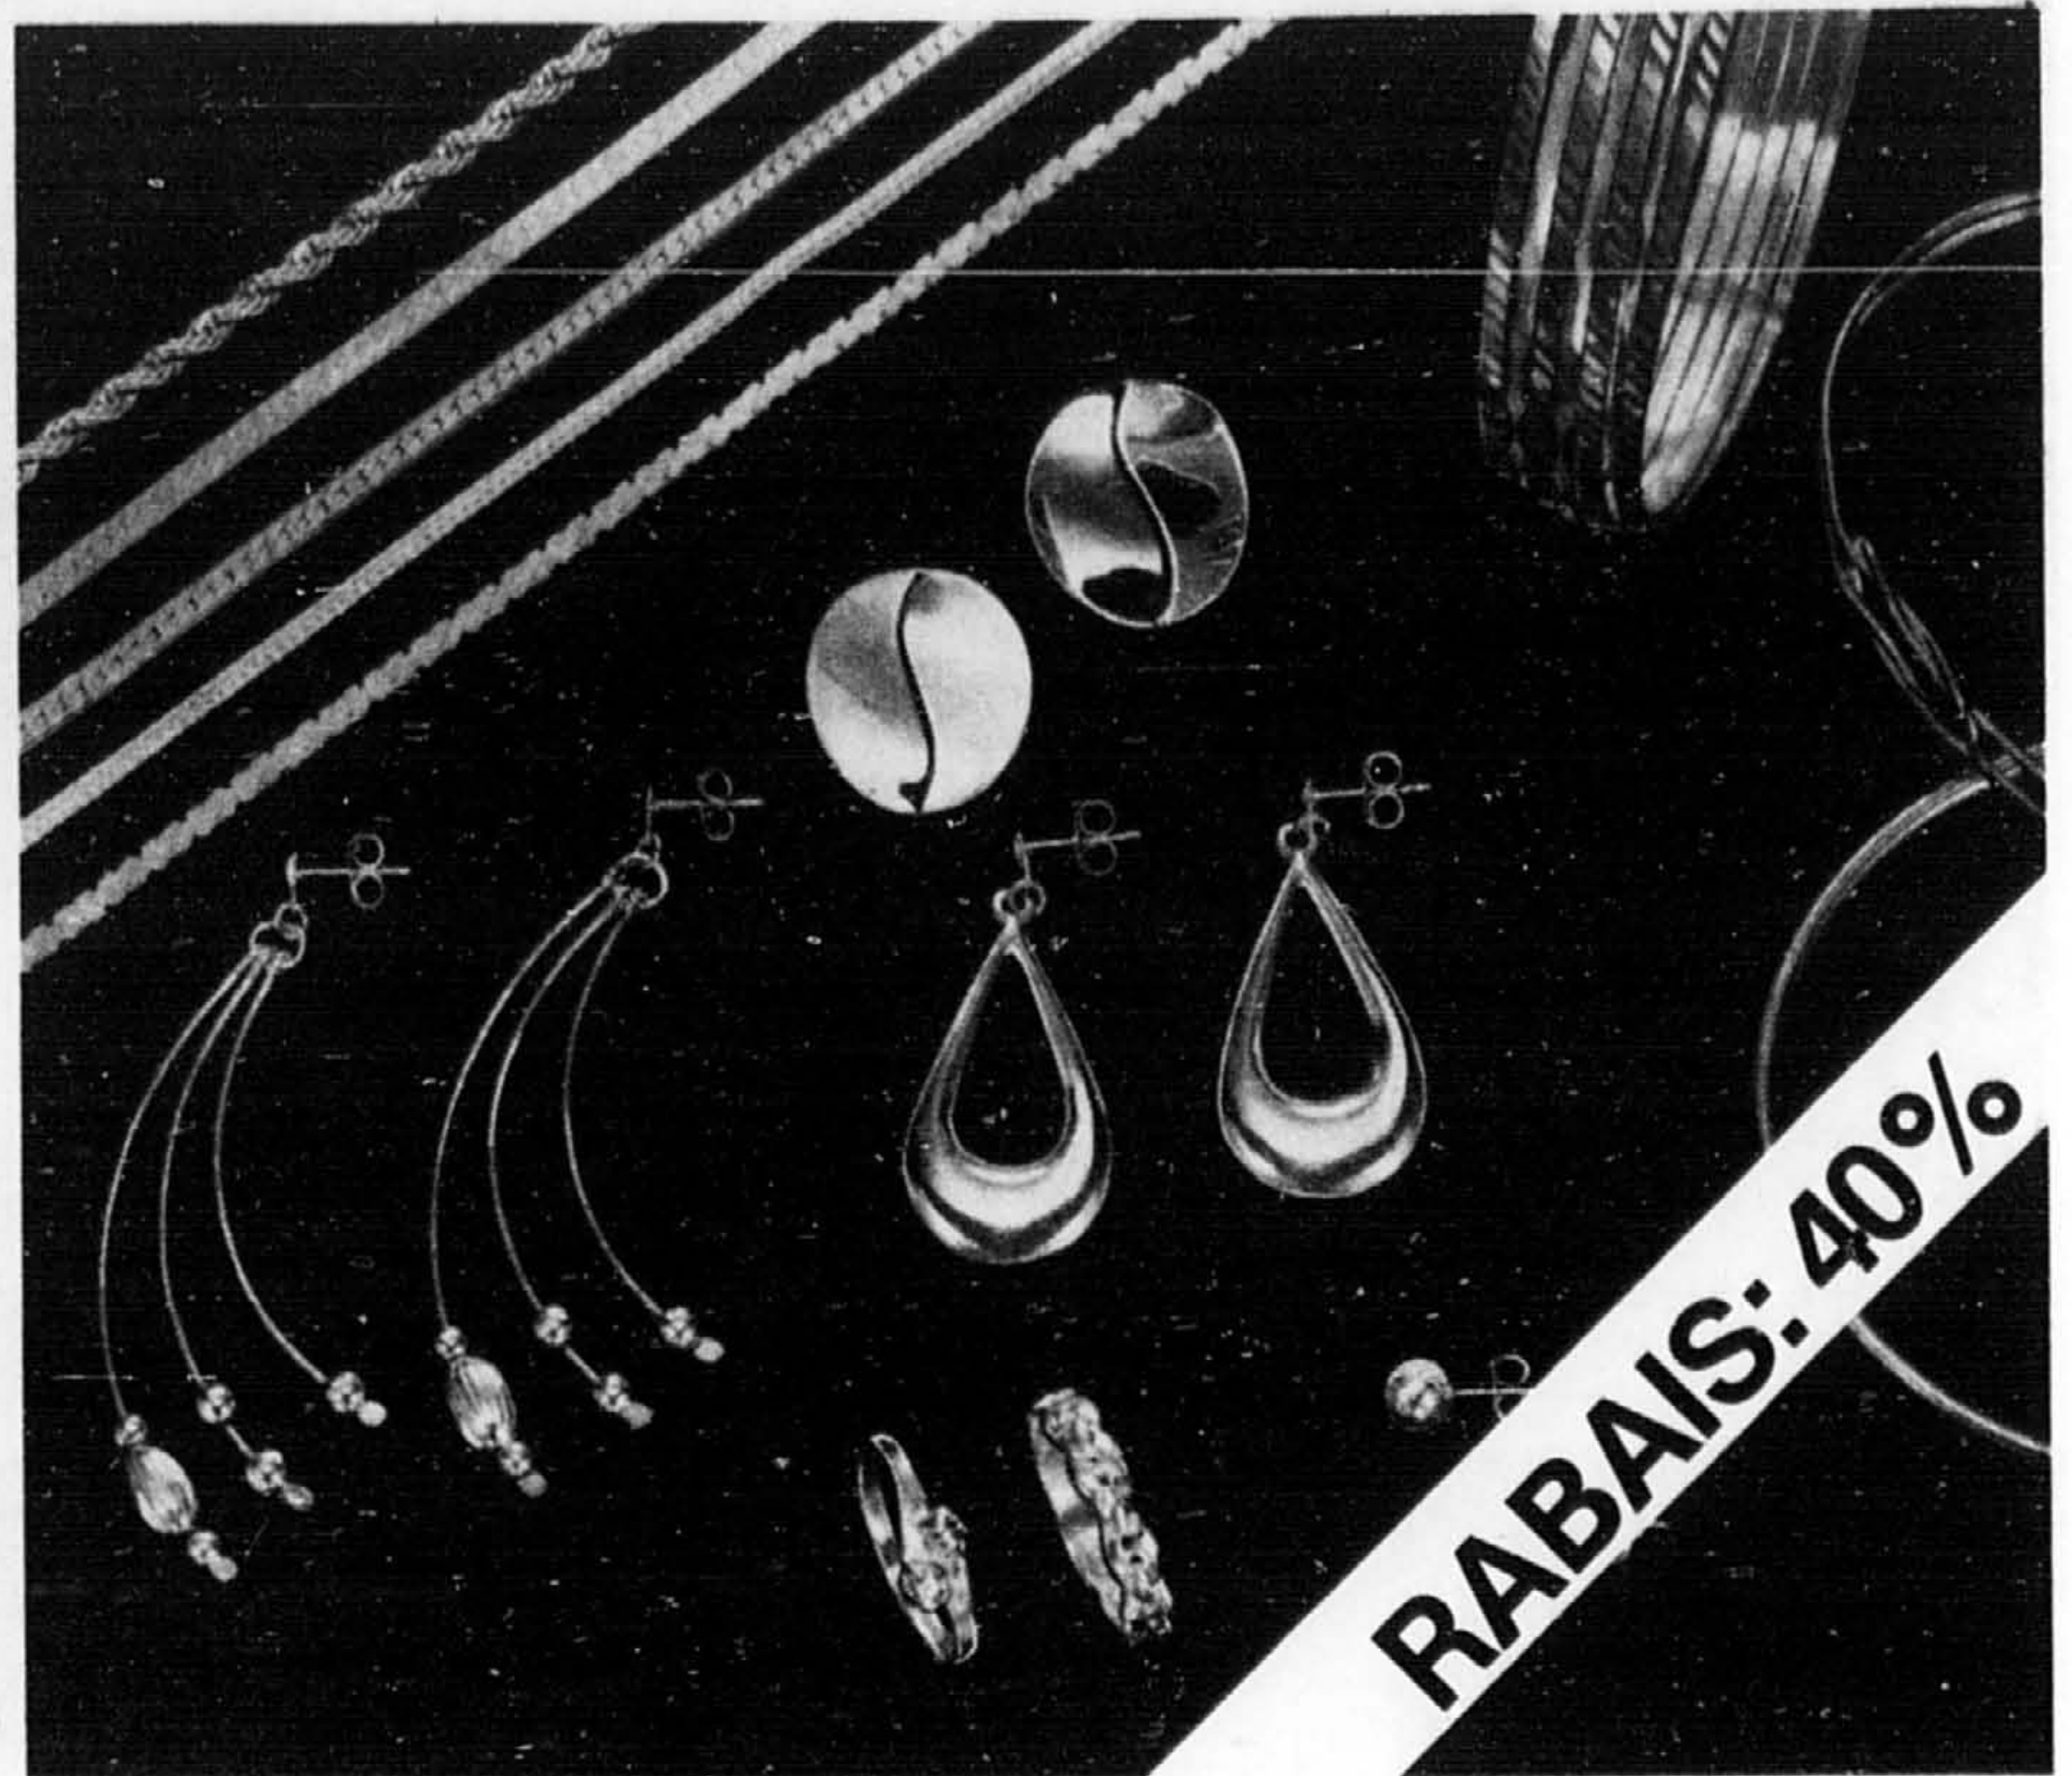

RABAIS: 40%

8⁵⁰ à $159 Ord. $17 à $318

Boucles d'oreilles or 10K et 14K (4-1-233) Boutons, pendants et autres. Ord. $34 à $111 $17 à 55.50

Chaînes or 10K (4-2-233) Beau choix. Ord. $74 à $318 $37 à $159

Pour des raisons d'hygiène, les boucles d'oreilles ne sont ni échangées ni remboursées. Bijoux, rayons 231/233/236.

Bracelets or 10K (4-3-233) Ord. $40 à $129 $20 à 64.50

Breloques or 10K (4-4-233) Ord. $17 à $44 8.50 à $22

3⁶⁰ à $60 Ord. $6 à $100

Rabais de 40% sur notre collection entière de bijoux en argent sterling (4-5-236) Surtout, ne manquez pas cette occasion. Choisissez les chaînes, bracelets, boucles d'oreilles, pendants, anneaux et breloques que vous préférez. Vous n'avez ici qu'un aperçu de notre sélection: voyez-la au grand complet. Photos agrandies pour accentuer les détails. Achats en magasin seulement