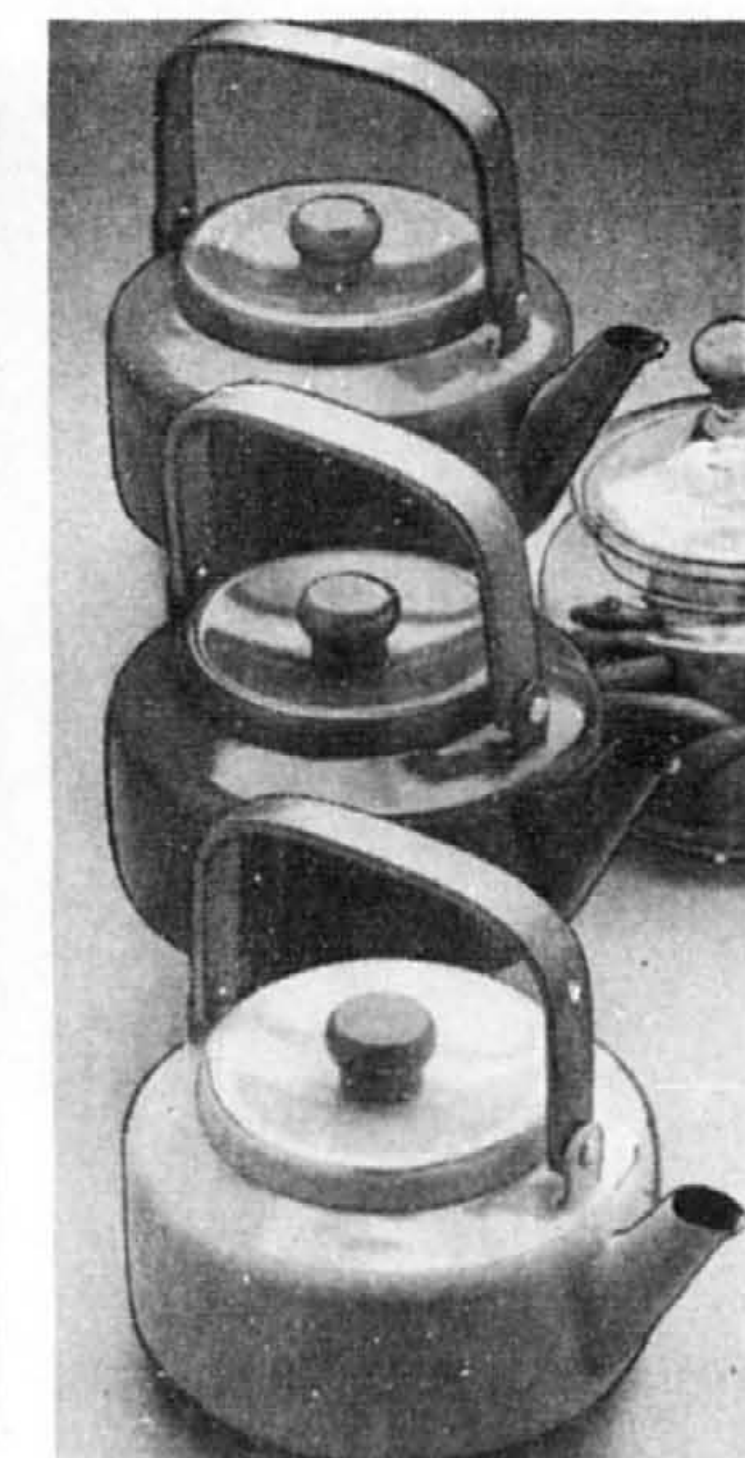

**22<sup>99</sup>**

**Ensemble wok 4 pcs** (26-10-637) Wok 35 cm (14") en acier inox à fond de cuivre, couvercle, anneau et plateau étouveur. En boîte-cadeau.

**22<sup>99</sup>**

**Ens. wok 10 pcs** (26-11-637) Wok 35 cm (14") en acier au carbone, couvercle, anneau, plateau à tempura, louche, pelle et 10 pai. de baguettes.