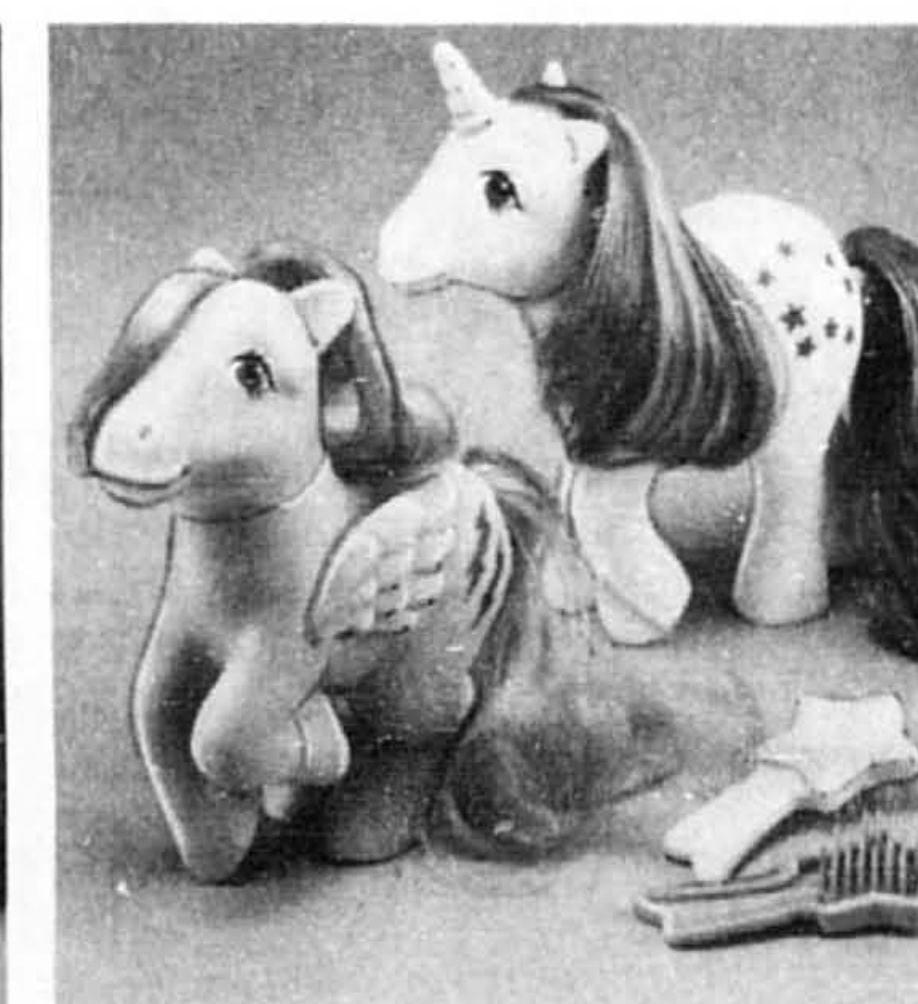

4⁹⁹ Notre plus bas prix de la saison
Sélection My Little Pony (28-15-762) Poneys en bleu, rose ou blanc, crinière et queue de teinte vive. Brosse en étoile, ruban et carte historiée compris.