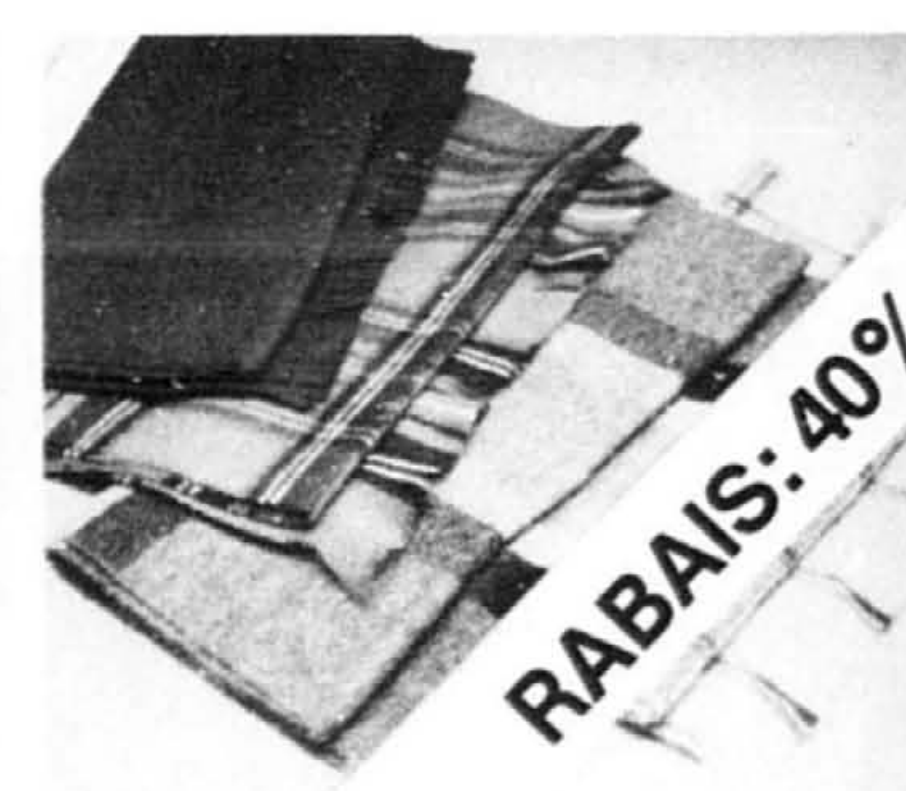

RABAIS: 40%

5.99

Foulards en laine Baycrest (15-12-336) Modèles pure laine, à damiers, écossais, carreaux et tons unis. Env. 28 sur 130 cm (11" sur 51") Ord. $10