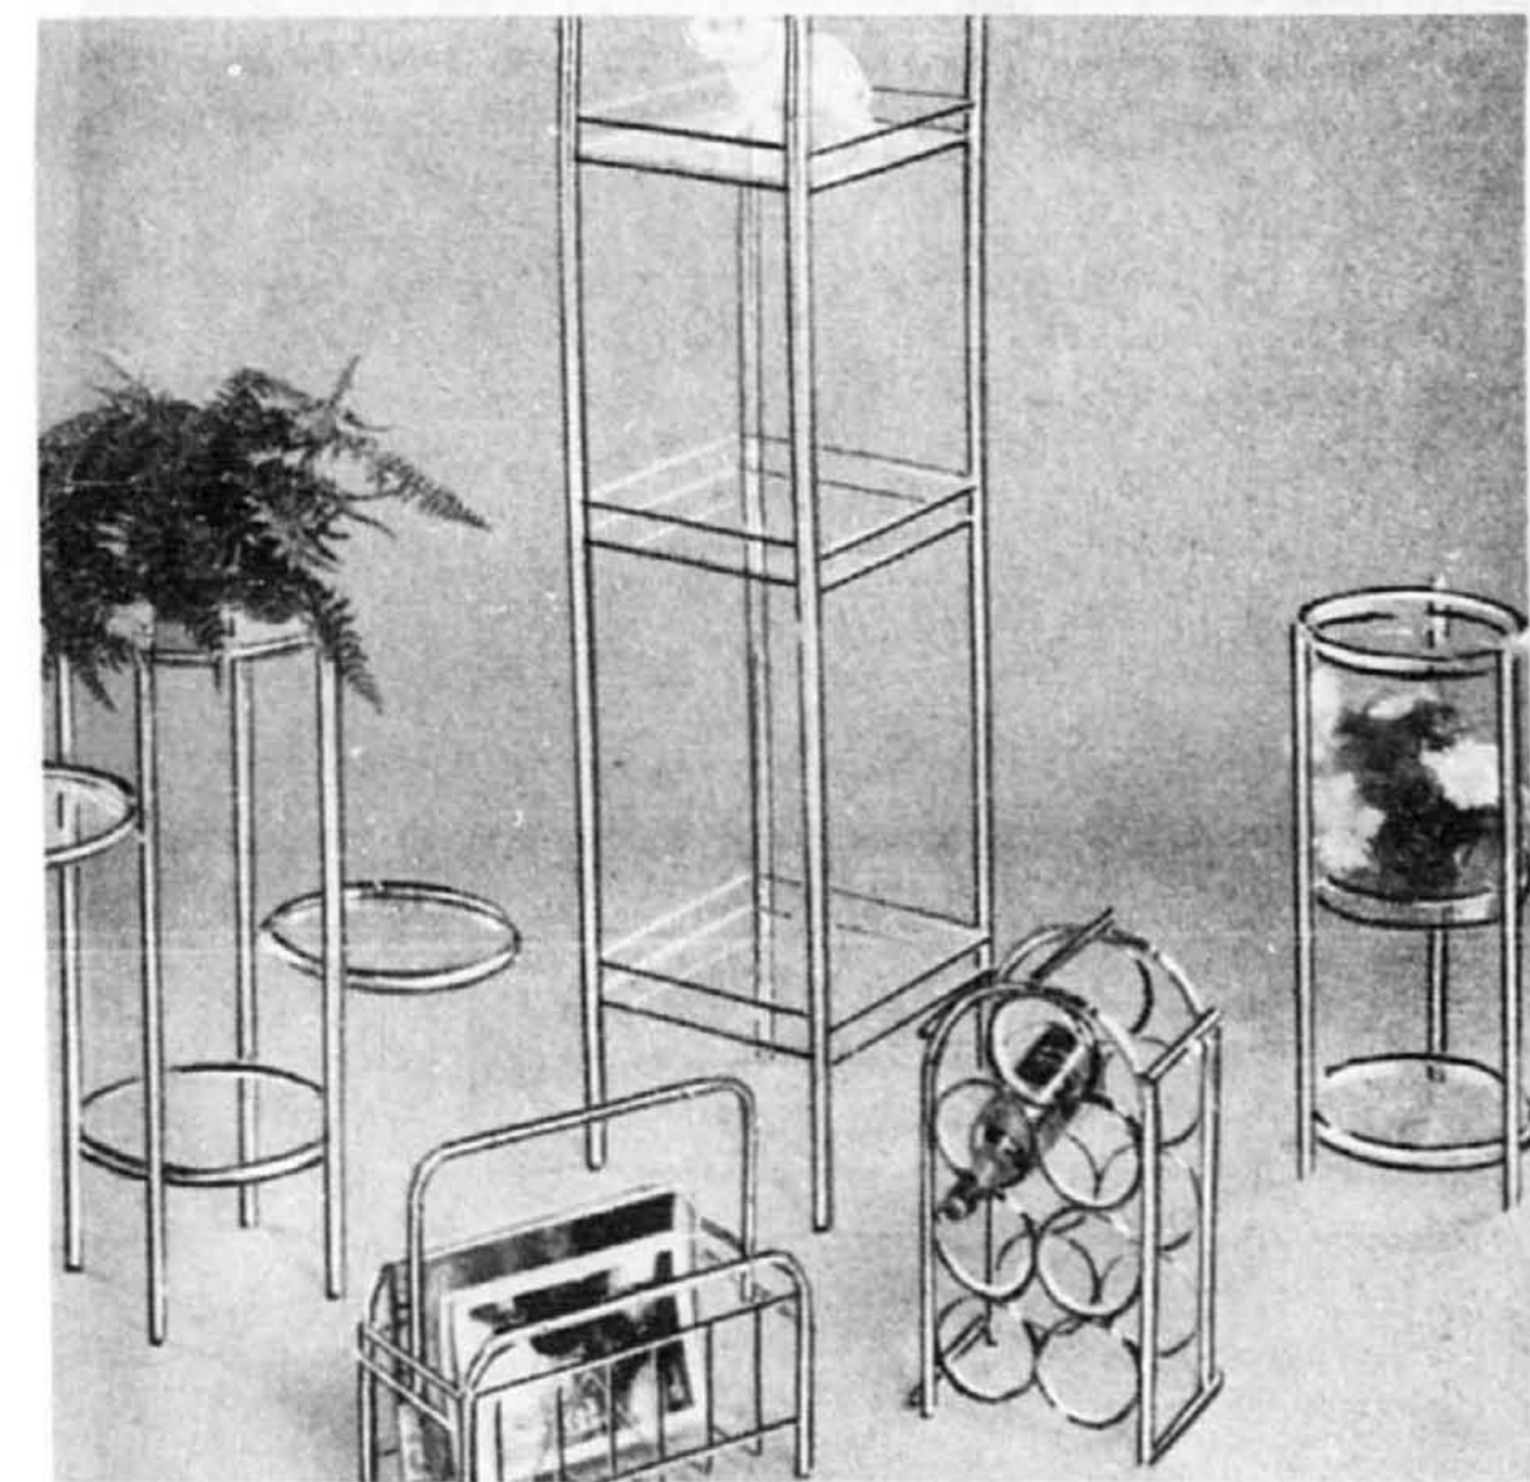

34⁹⁹ à 129⁹⁹ Nos plus bas prix de la saison

Accessoires laiton façon bambou et verre (20-4-534) Porte-revues ou casier à vin 34.99 ch. Table 3 plateaux 44.99 Porte-plante 54.99 Étagère incurvée 129.99 En boîte individuelle.