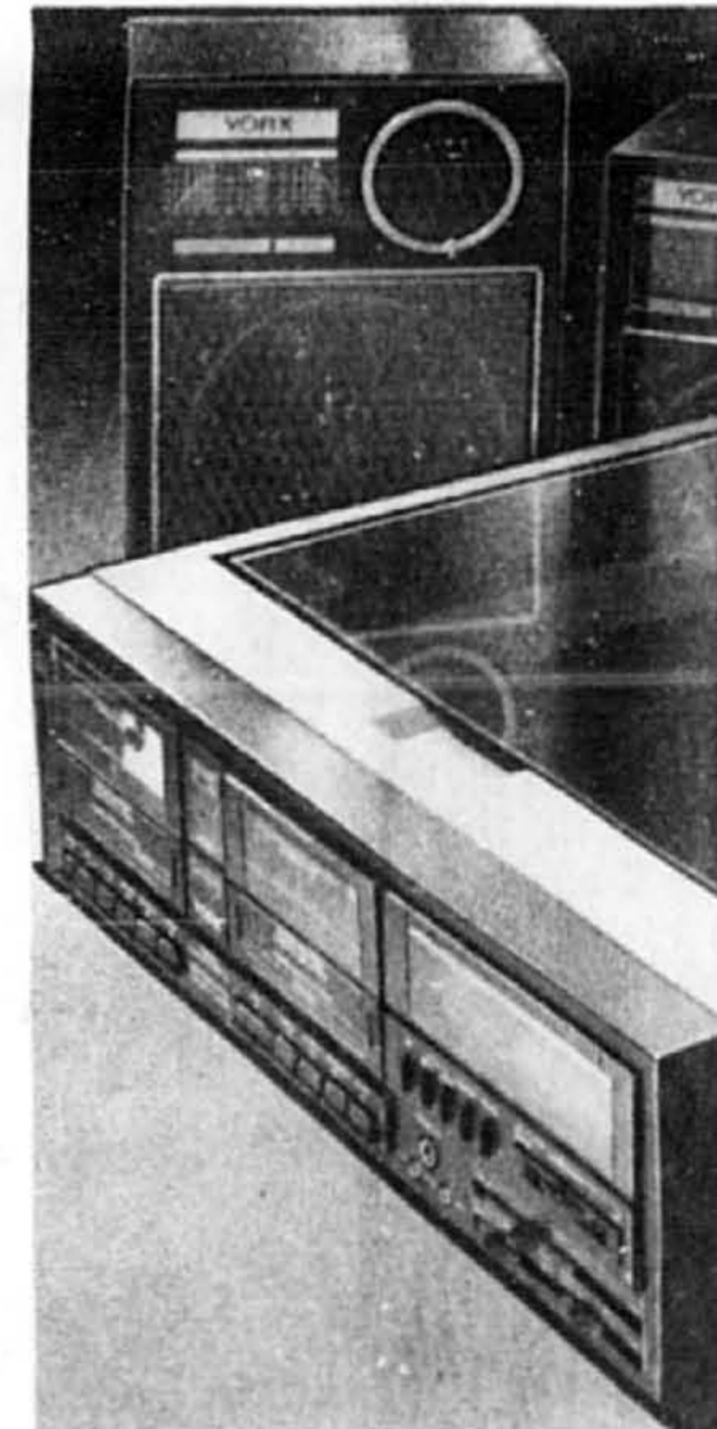

$189

Combiné stéréo Yorx à magnétocassettes jumelés 23-16-687) Platine, récepteur AM / FM, magnéto / lecteur, haut-parleurs de 10 cm (4"). Modèle M2677A-22.