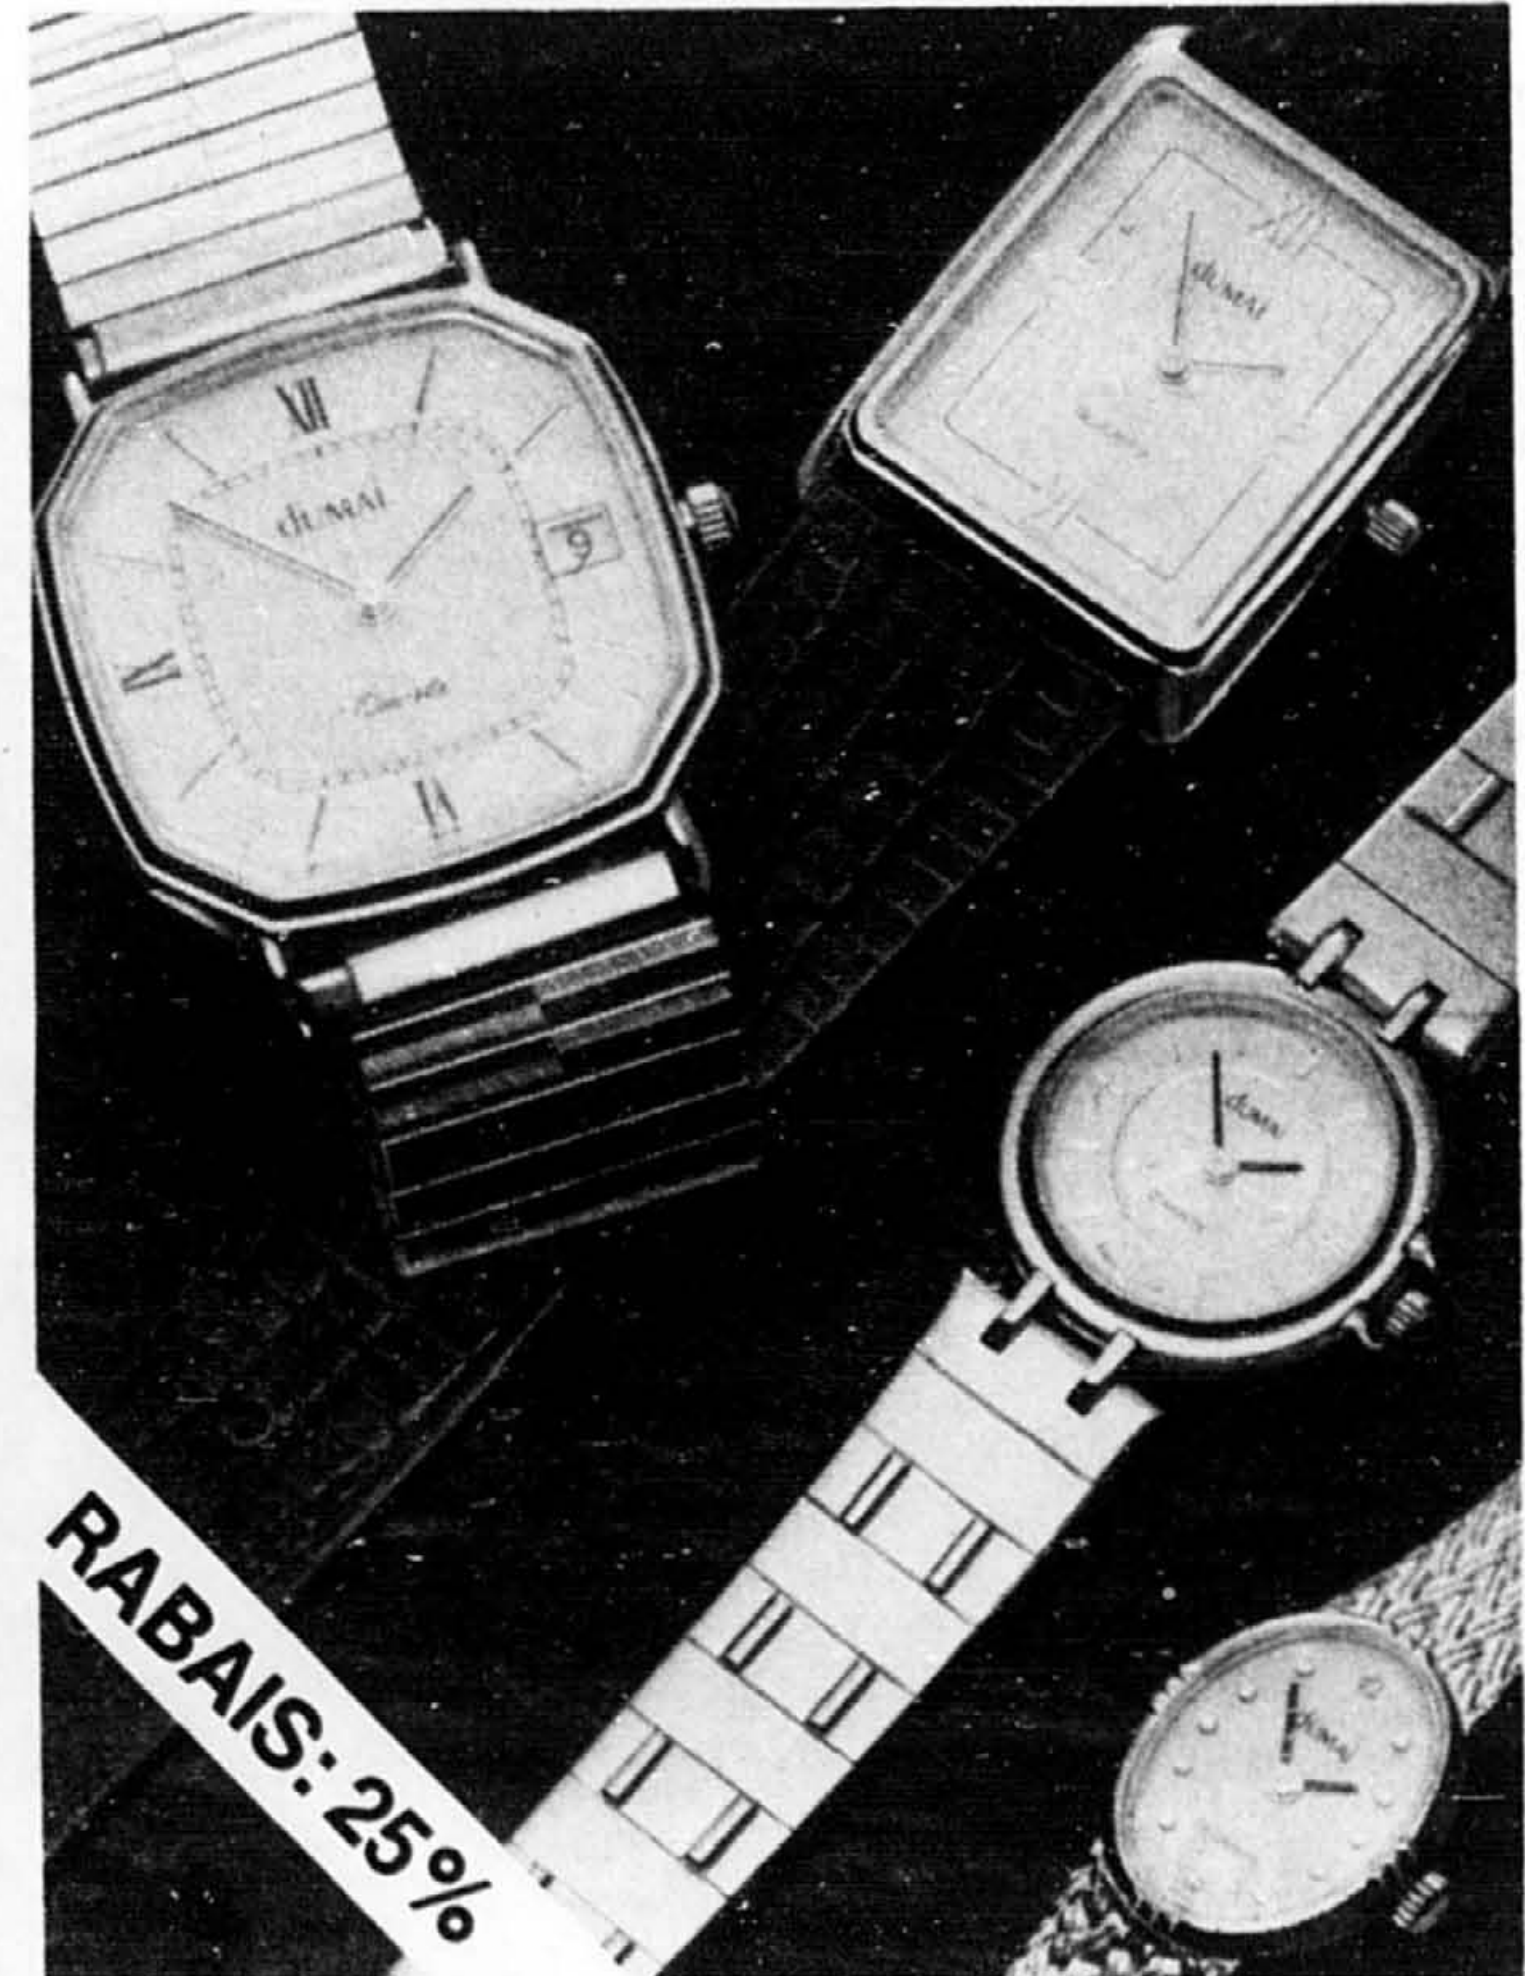

RABAIS: 25%

79⁹⁹ à 129⁹⁹

Rabais sur montres à quartz Dumai pour hommes et dames (4-8-231) Notre propre marque de montres exclusives et de qualité. Modèles avec jour et date pour hommes, montres cocktail à bracelet souple ou rigide pour dames. Mouvement suisse à quartz. Ord. $109 à $179