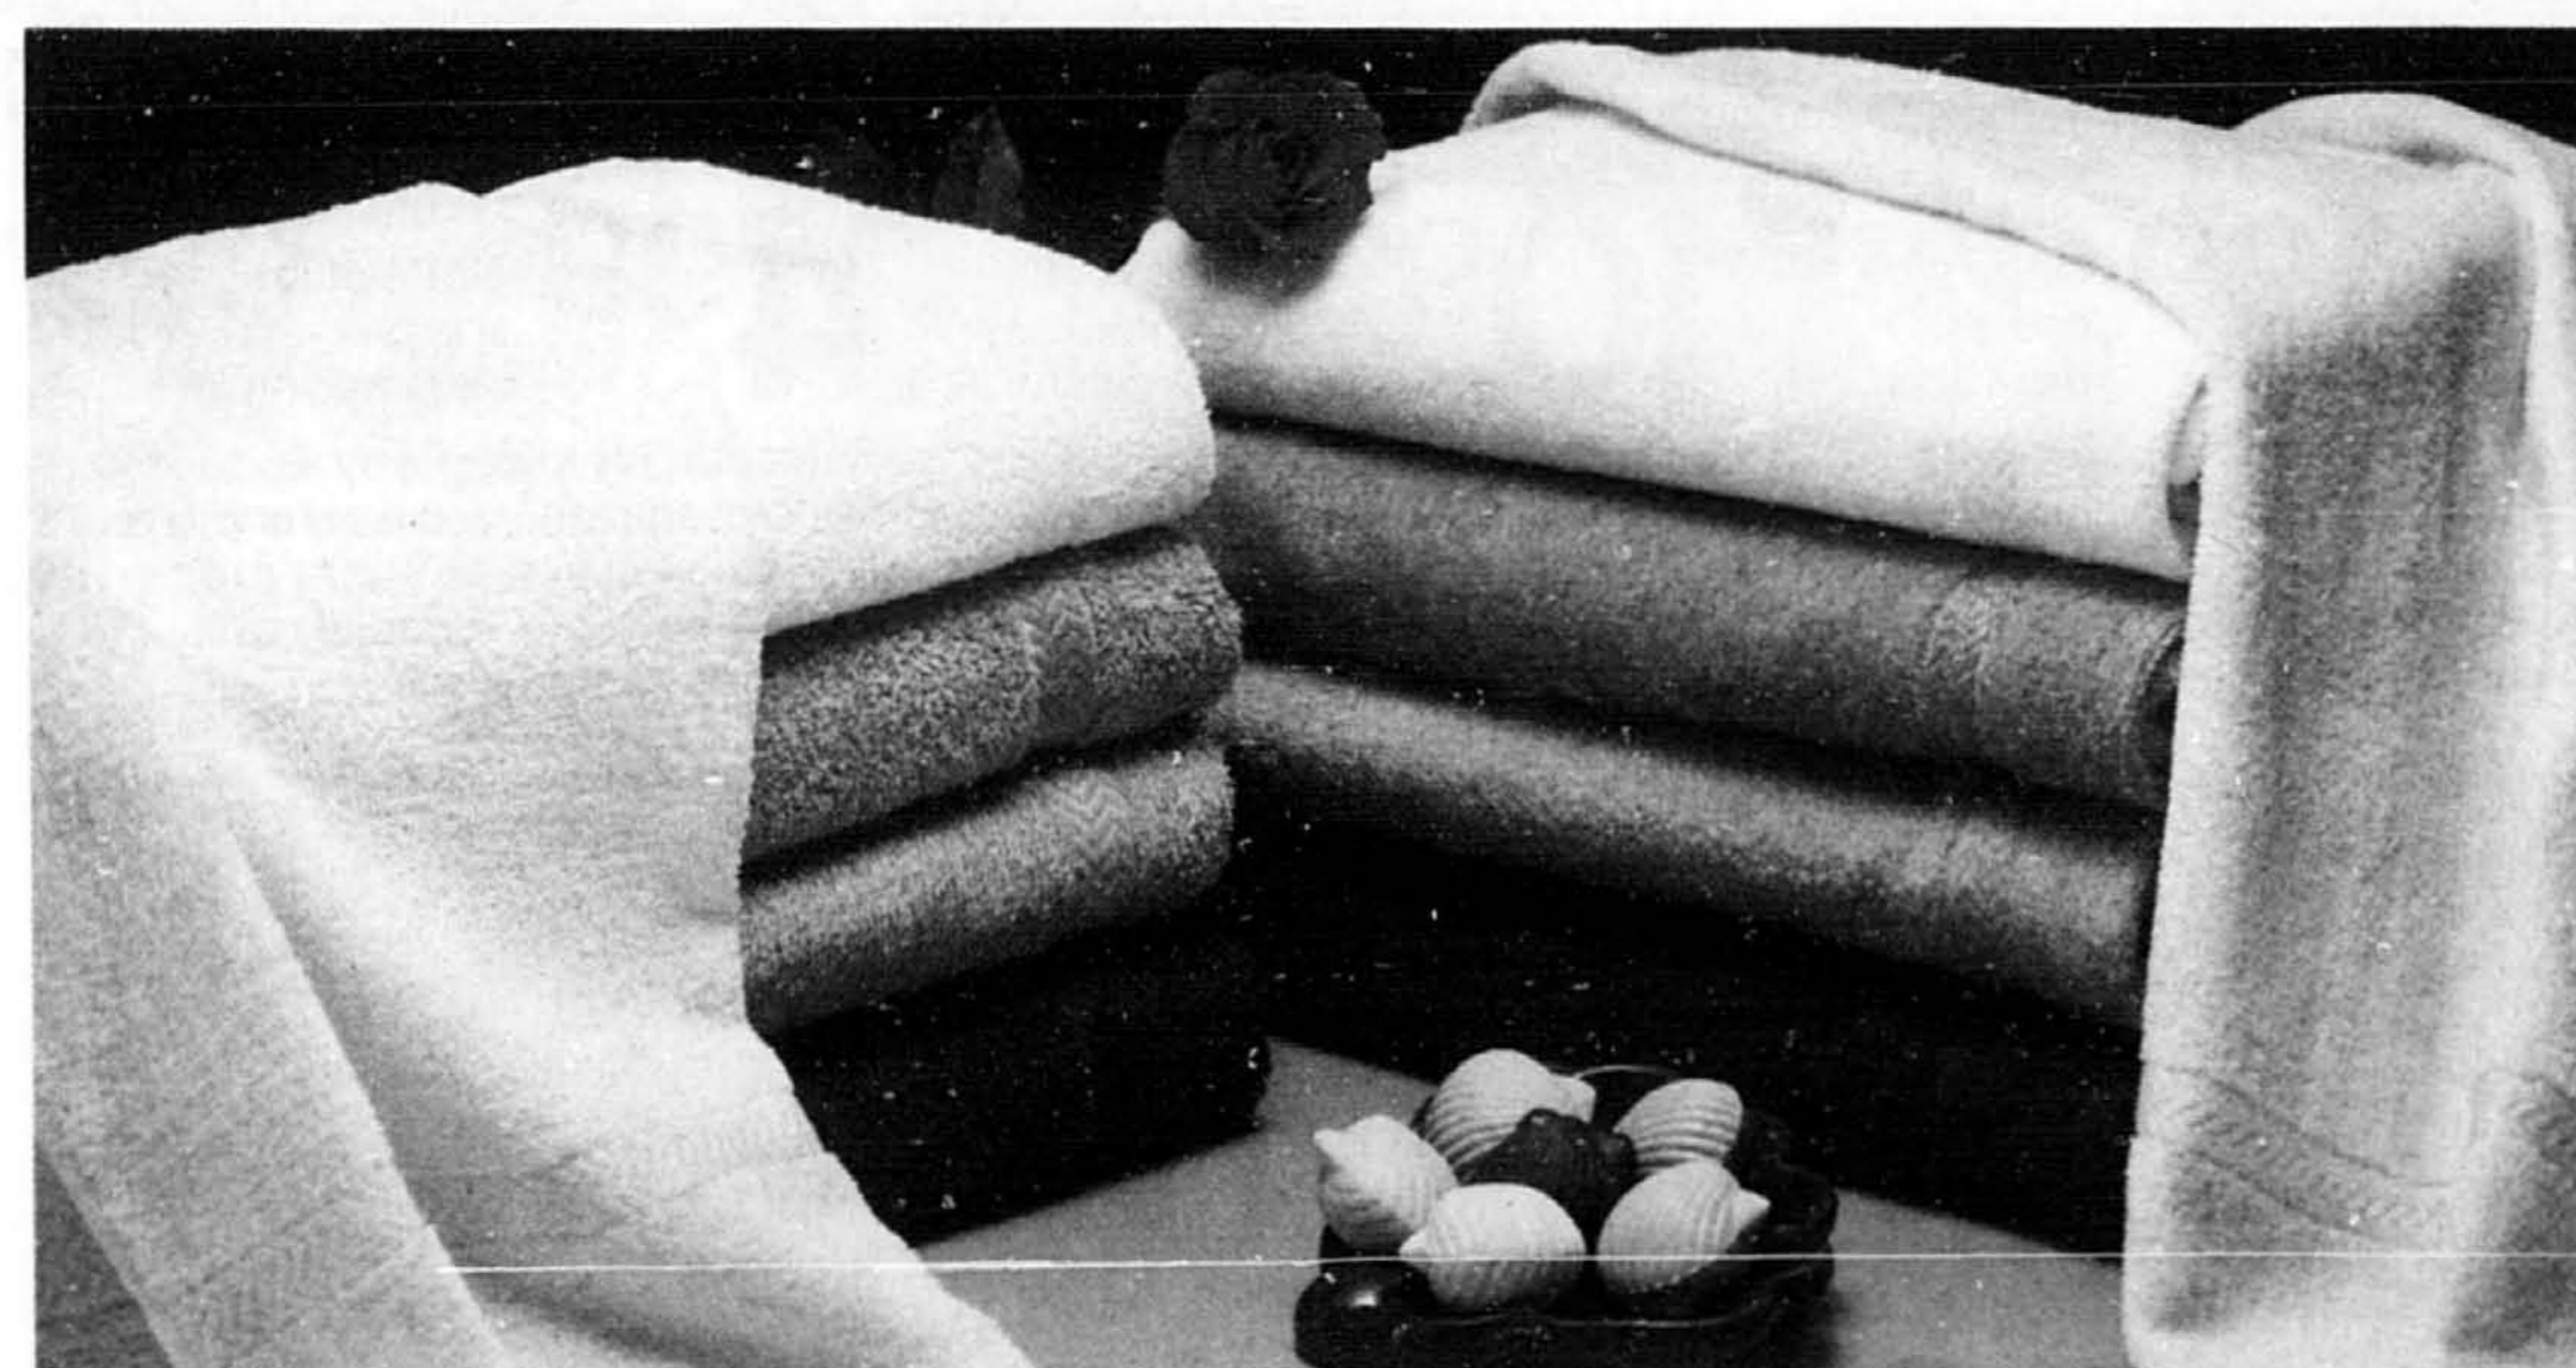

Linge de maison rayons 601 / 879

**69<sup>99</sup>**

2 places

**Aubaine! Douillette Quallofil<sup>m.d.</sup>** (27-4-601) Dessus 85% polyester, 15% coton, bourre 100% polyester Dacron<sup>m.d.</sup> 113. Jumeau. **59.99** Queen. **79.99**. Rose cendré, bleu moyen, huitre ou gris. **Aussi offerts:** volant de lit et couvre-oreiller.