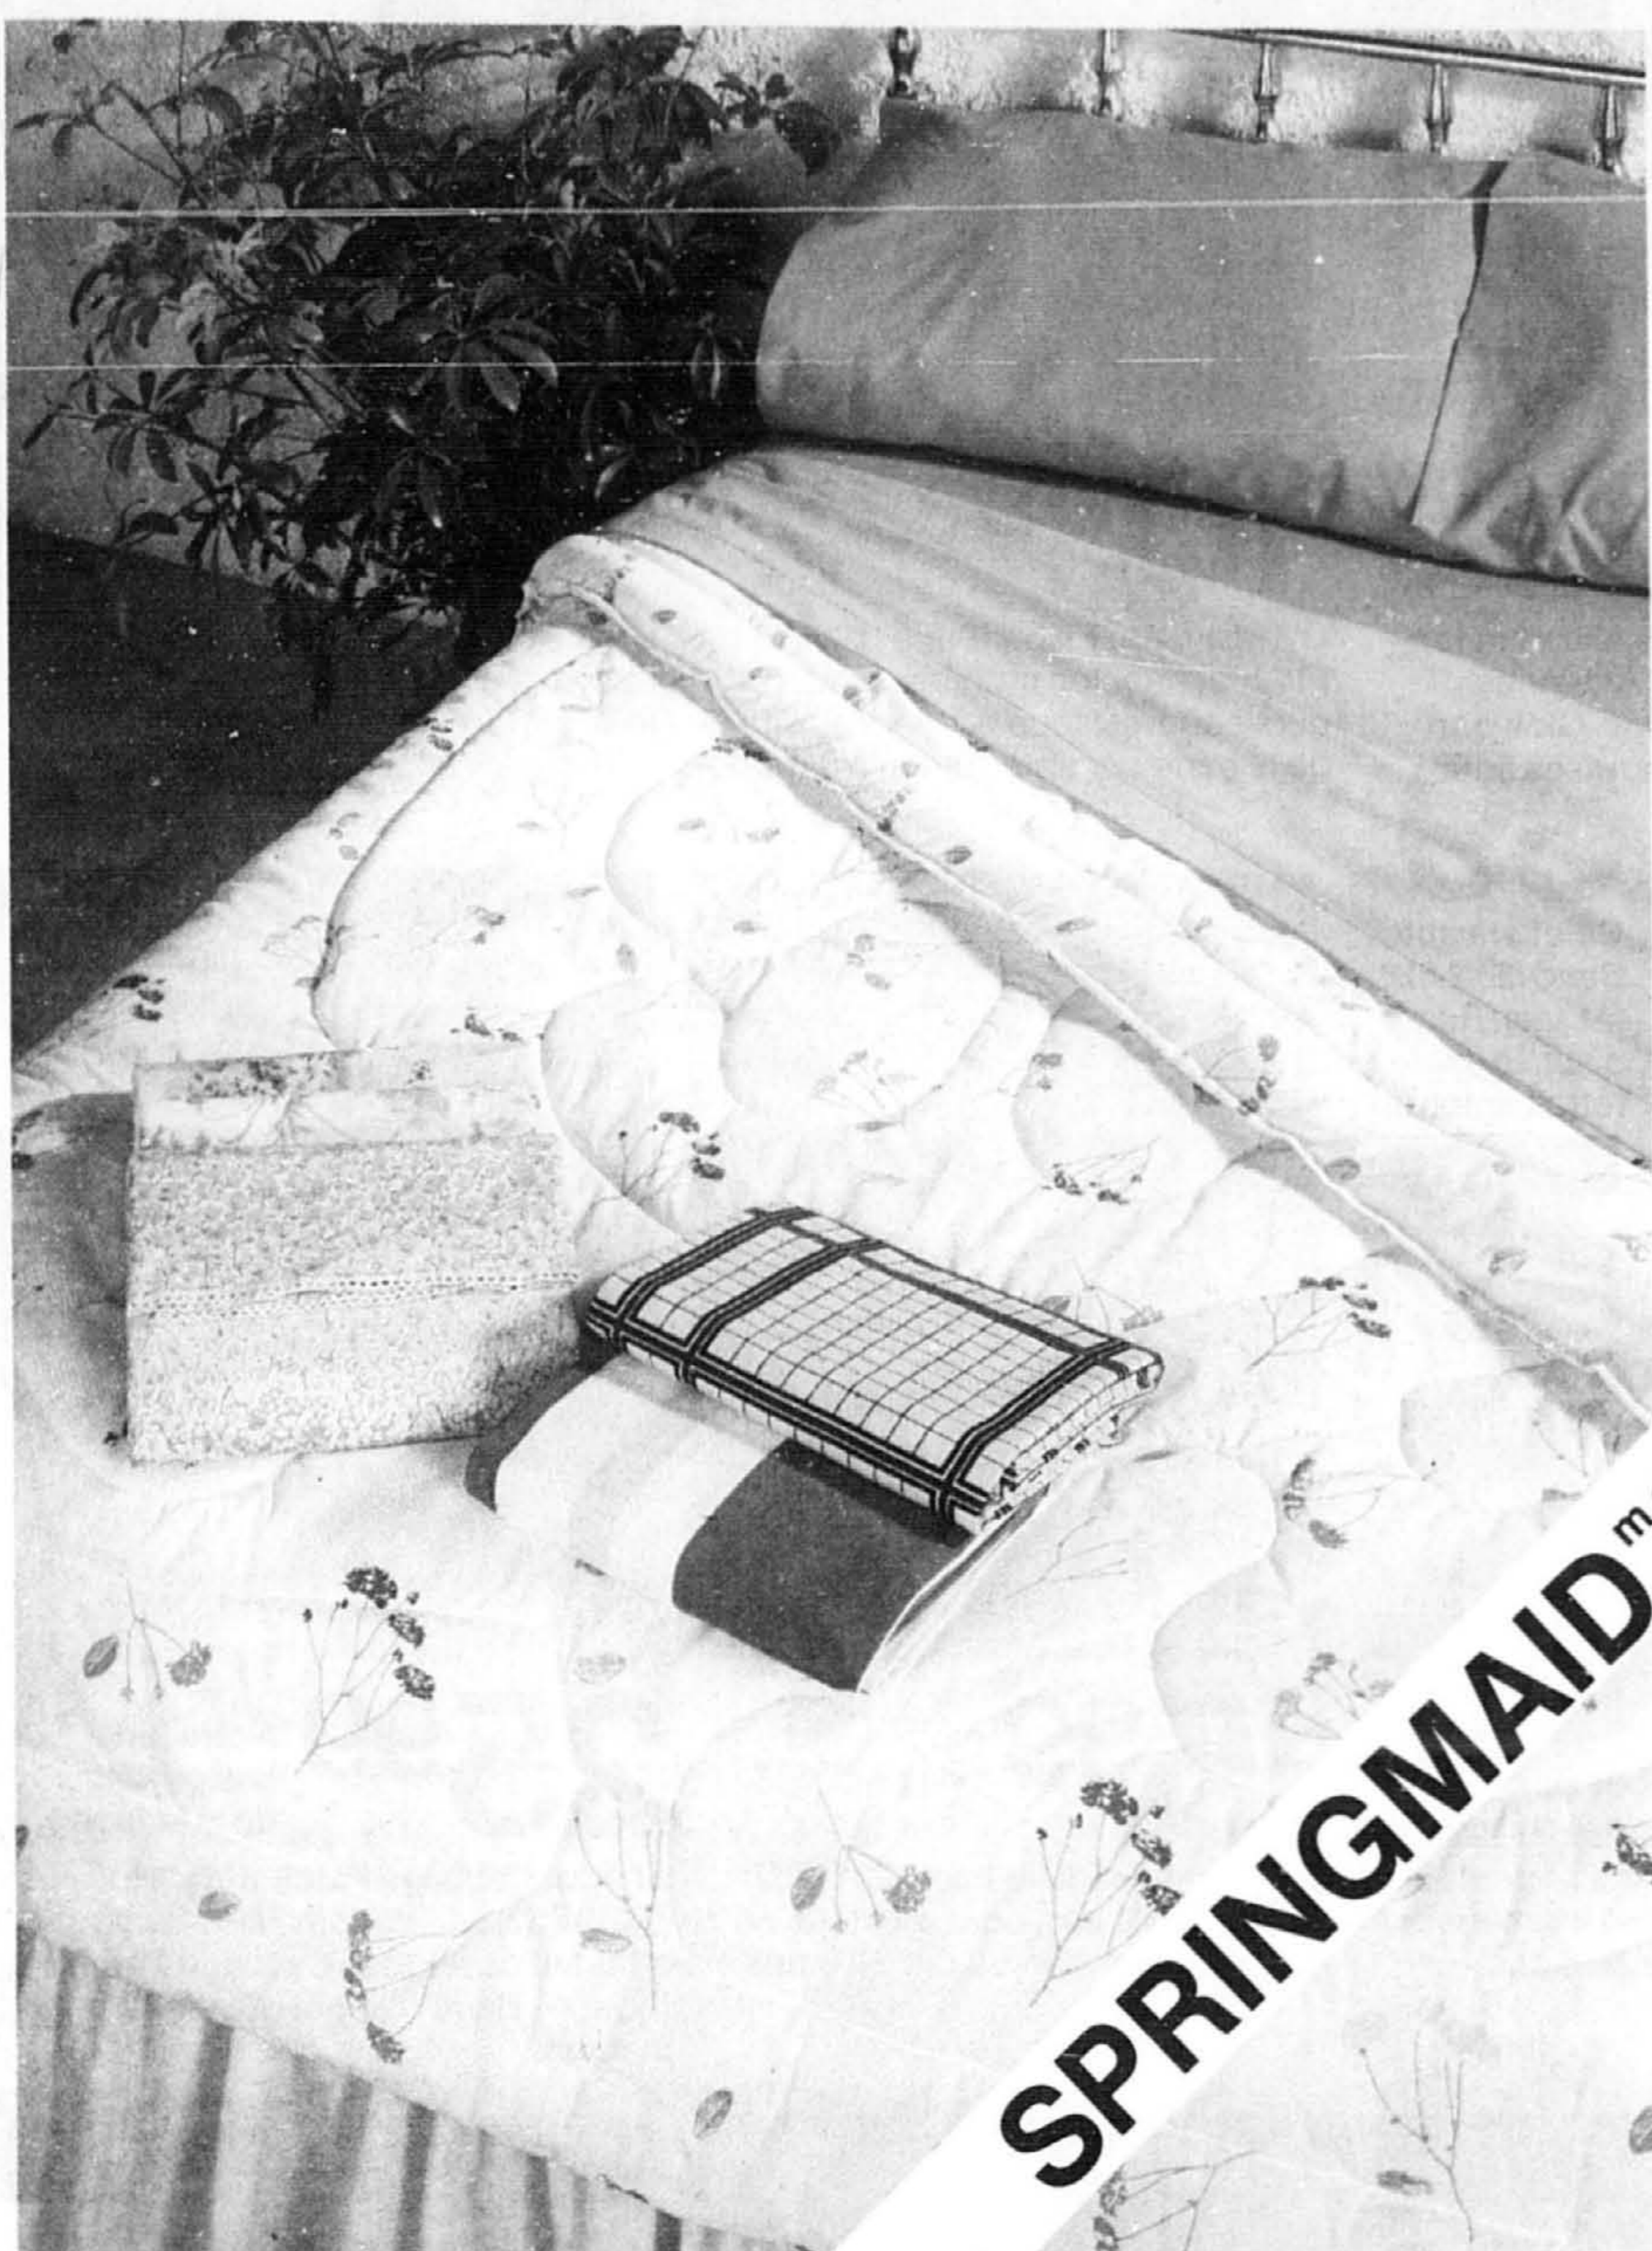

C'EST UN FAIT: A LA BAIE, RIEN N'EGALE LES BAS PRIX DU JOUR DE LA BAIE!

SPRINGMAID m.d.

24⁹⁹

ens.
jumeau

Ensembles de draps Springmaid^{m.d.} en percale (27-1-601) Achat spécial. Unis, fleuris ou géométriques. 65% polyester, 35% coton. Ch. ens.: drap droit, drap housse, 2 taies (ens. jumeau: 1 taie). Deux places **34.99** Queen, **44.99**. King, **59.99**

29⁹⁹

jumeau

Achat spécial: douillettes Springmaid^{m.d.} (27-2-601) Motifs fleuris ou imprimés mode. Polyester et coton, bourre 100% polyester. Deux places, **39.99** Queen, **44.99** King **54.99**