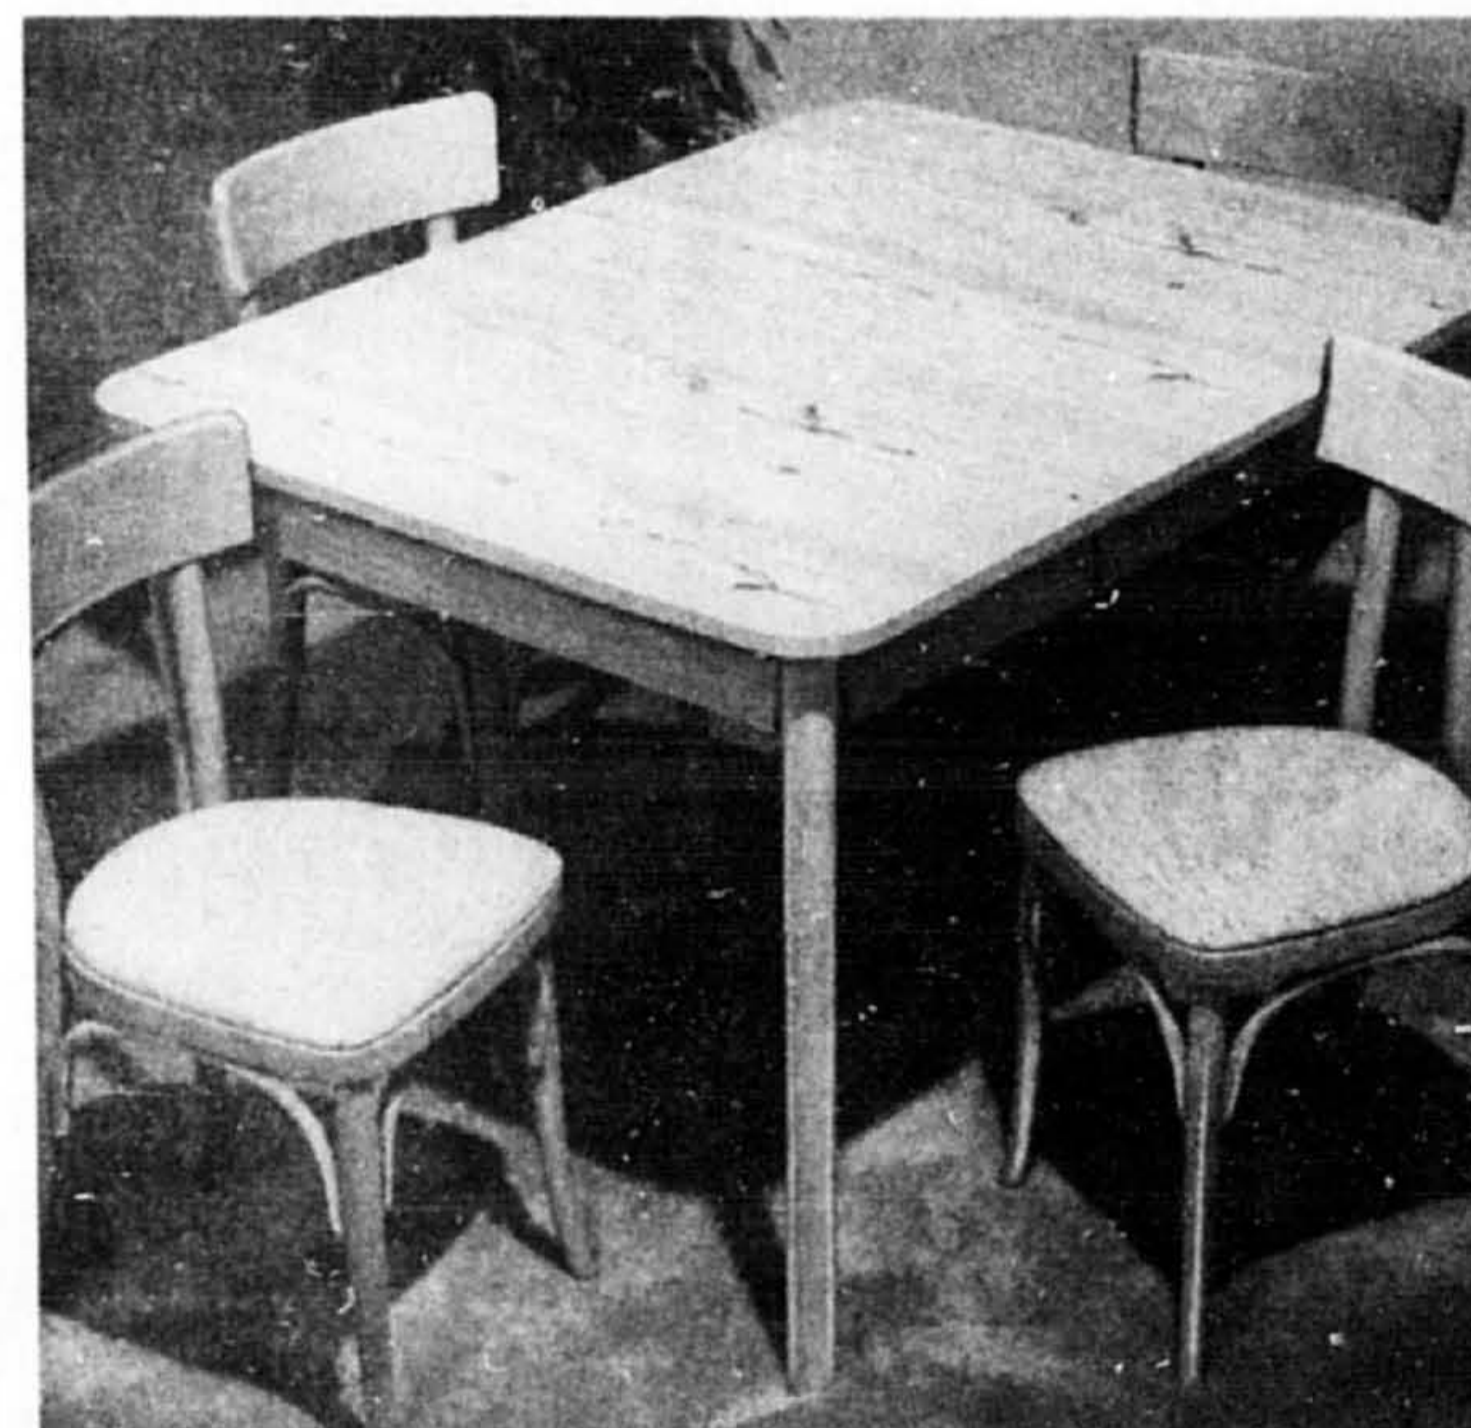

$379

Notre plus bas prix de la saison

Cuisinette moderne 5 pcs à prix spécial (18-12-519) Chaises au fini naturel, siège de tissu amovible. Table à dessus mélamine rebelle aux taches, avec rallonges pratiques. Fabrication robuste.