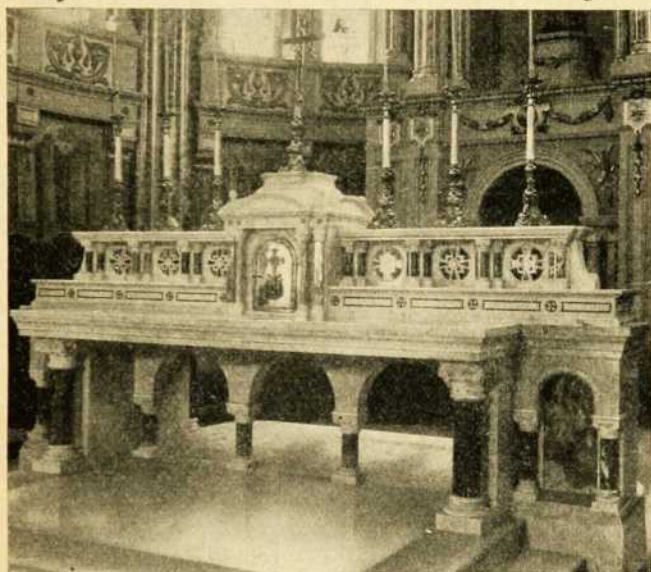

THE SMITH MARBLE & CONSTRUCTION CO. LIMITED

145, Avenue VAN HORNE

MONTREAL

Tél. CALumet 4032 ★

MARBRE — ARDOISE — TERRAZO — TUILES

MOZAIQUES — CERAMIQUES

ONYX — TABLETTES-SOUVENIR EN MARBRE

AUTELS — FONTS BAPTISMAUX