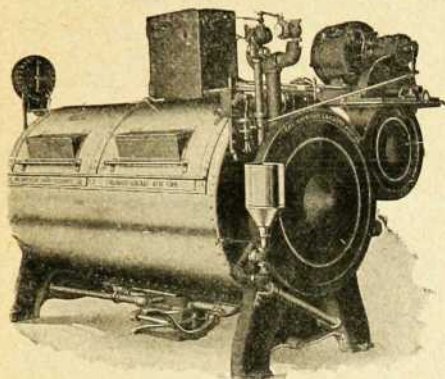

POUR VOTRE BUANDERIE

Installation complète ou partielle pour
Collèges, Couvents, Hôpitaux et autres institutions religieuses.

Laveuse "Cascade"