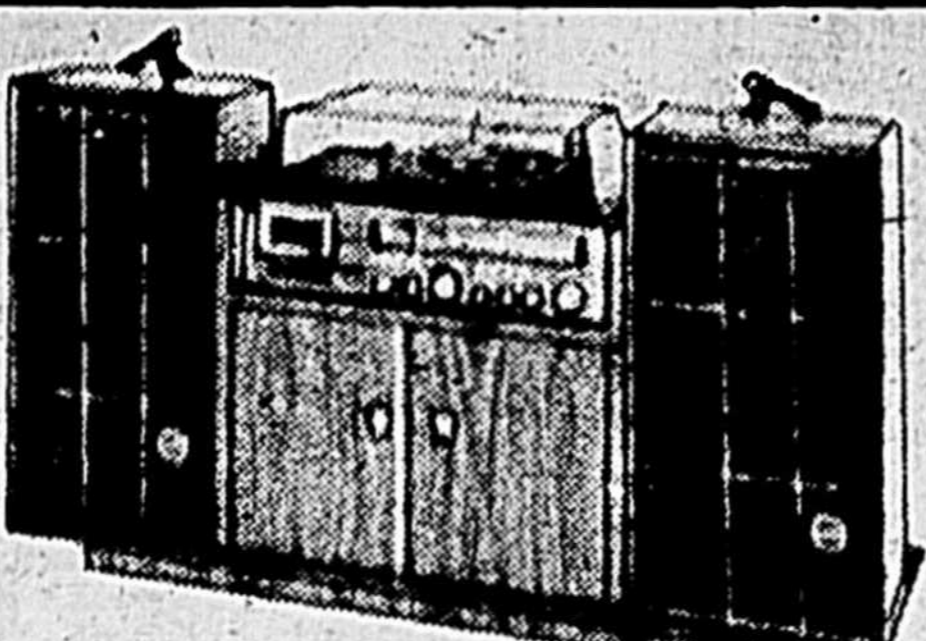

Ensemble stéréo JULIETTE
• Combiné C-960: platine tourne-disque à changeur automatique, ampli-tuner radio AM-FM, magnétophone à cartouche 8 pistes.
• Paire d'enceintes acoustiques S-1822.
• Meuble de rangement TBL-401.
• 2 micros.

BAS PRIX DE FAUCHER $32950