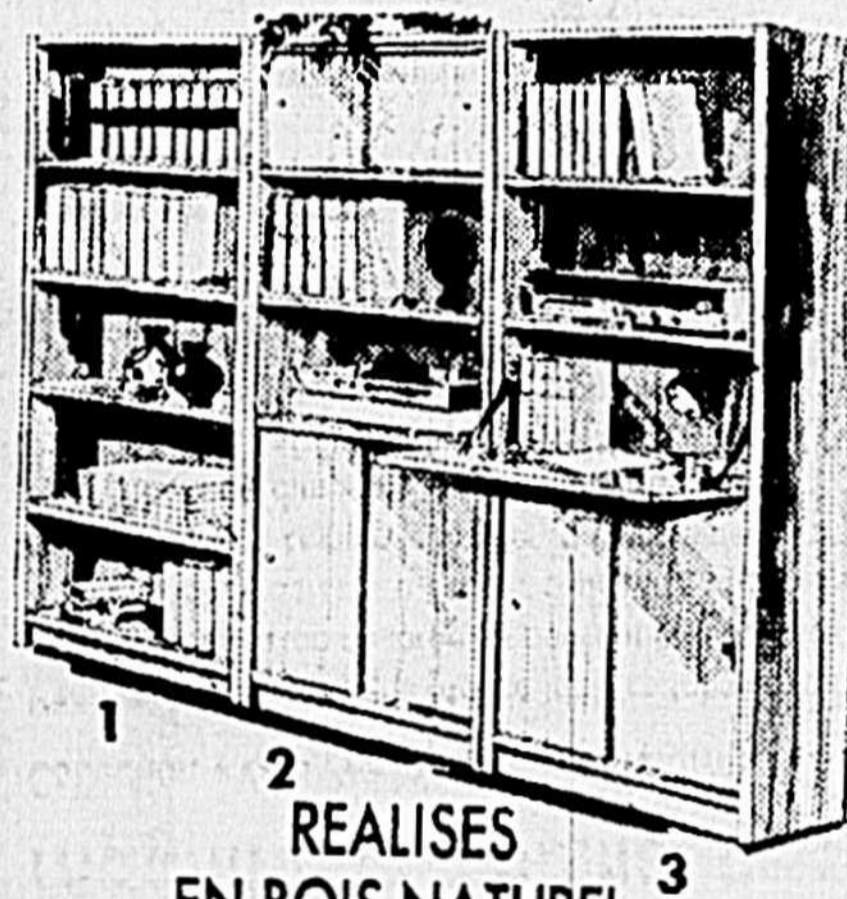

OF BRAEMORE • DESIGN D'ICI • DAVELUYVILLE • SCOTTSTOWN • PLY DESIGN • SPRINGWALL

FAUCHER

a des boutiques de meubles de tous les genres:

Boutique de meubles modernes FAUCHER PLUS. Boutique de meubles contemporains et de style colonial. • Boutique de meubles de chambre d'enfant(s) • Boutique de meubles en bois naturel — CHOIX CONSIDÉRABLE, QUALITÉ SUPÉRIEURE, EXCELLENT SERVICE APRES-VENTE "Ça s'peut-tu" qu'on vous en offre autant? Oui, chez FAUCHER, ça s'peut!

LIVRAISON SANS FRAIS jusqu'à 100 milles

Magnifique mobilier de salle à manger

Collection « Villa Prada » créée par la firme HOUSE OF BRAEMORE

de style méditerranéen, réalisé en chêne massif, comprenant 9 pièces.

L'ensemble comprend une grande table rectangulaire à piètement solide et superbement façonné, mesurant 64 po de long et 42 po de large, et pouvant être agrandie à 100 po au moyen de 2 rallonges de 18 po de large; 4 chaises et 2 fauteuils à dossier capitonné haut et siège doté d'un coussin à rembourrage mousse de caoutchouc recouvert, comme le dossier, d'un tissu de velours; un buffet à 4 portes superbement ornées avec tablettes à l'intérieur (dim.: larg. 66 po, haut. 32 po, prof. 19 po) et, superposé, un vaisselier vitré avec étagères en verre et éclairage intérieur (dim.: larg. 64 po, haut. 48 po, prof. 15 1/4 po).

PRIX SPECIAL DE FAUCHER

$1849⁹⁵

- Facilités de paiement
- Marchandise réservée sans frais moyennant acompte
- Livraison gratuite dans un rayon de 100 milles
- Stationnement gratuit aux portes des deux magasins

Création VALLIERES MOBILIER DE CHAMBRE 6 pièces

de style méditerranéen, exécuté en bois de placage frêne avec moulures en érable.