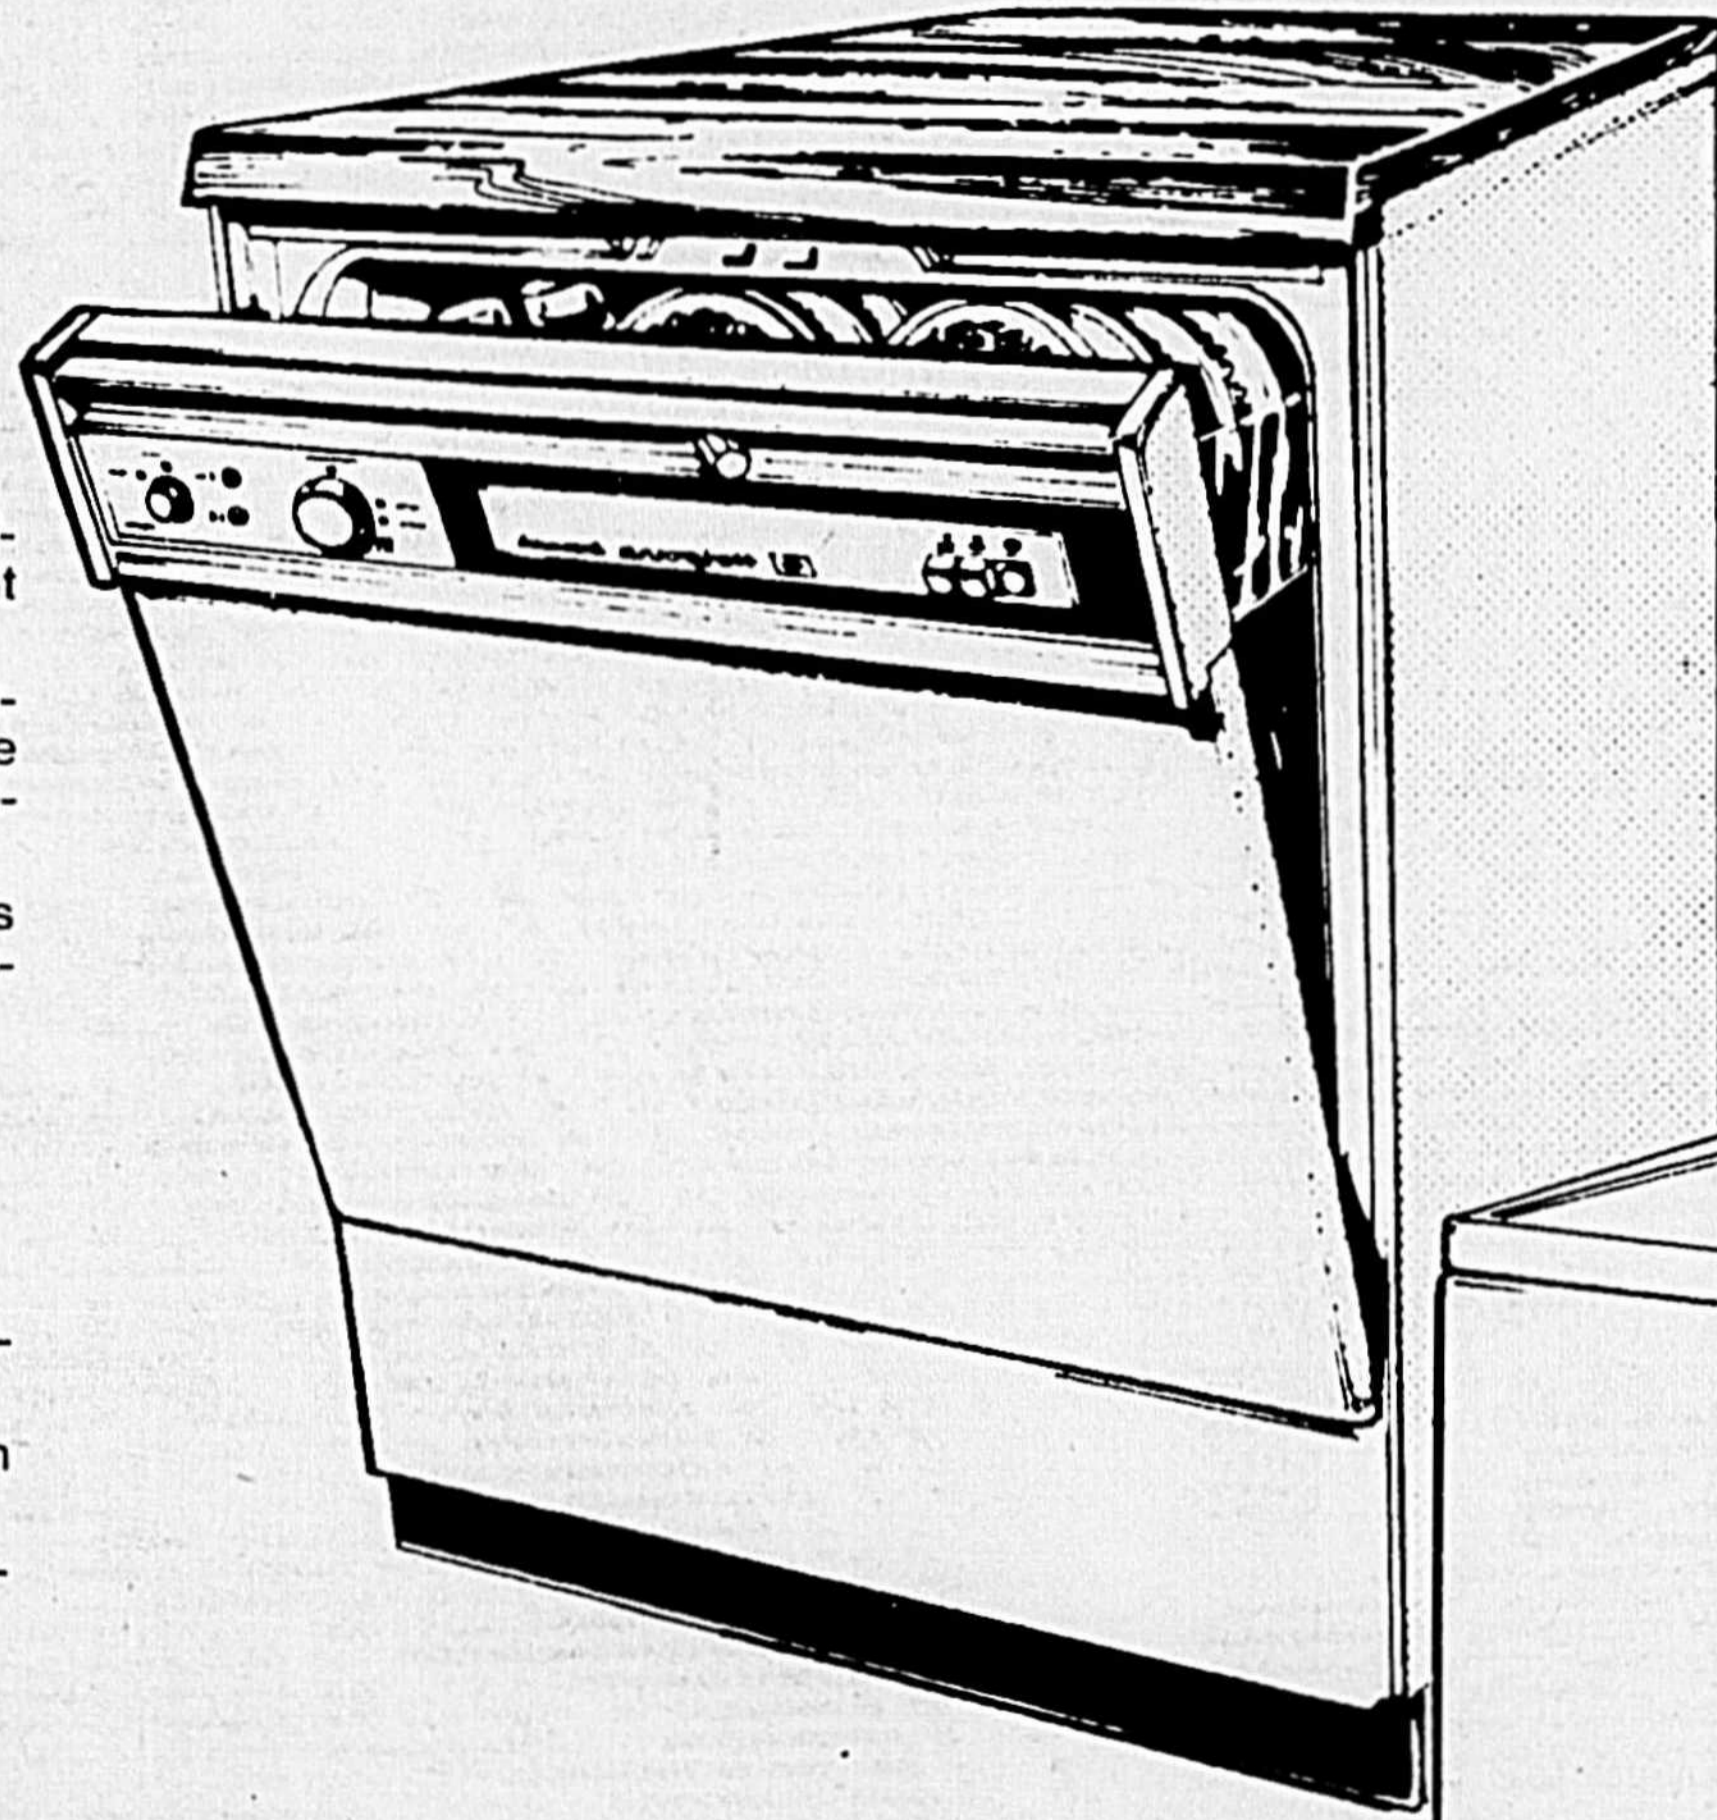

MACHINE À LAYER ET SÉCHOIR

ensemble

$679

SÉCHOIR Modèle DE452

- Cinq programmes: régulier minuté, régulier automatique, tricot automatique, apprêt permanent automatique et garde-pli.
- Garde-pli — Le tambour continue de pivoter sans chaleur. L'avertisseur se fait entendre pendant 15 minutes, par intervalles de 5 minutes.

- Choix de quatre températures: régulière, délicate, tricot — apprêt permanent et duvetage.
- Panier de séchage pour chaussures en toile, ceintures, etc.
- Bouton de mise en marche de sûreté.
- Avertisseur de fin de cycle programmé.
- Filtre à charpie amovible, place à l'avant.

- Quatre modes de ventilation.
- Couleurs: amande et blanc neige.

$279

Service après-vente compris.

Léger supplément pour carrosserie couleur amande.