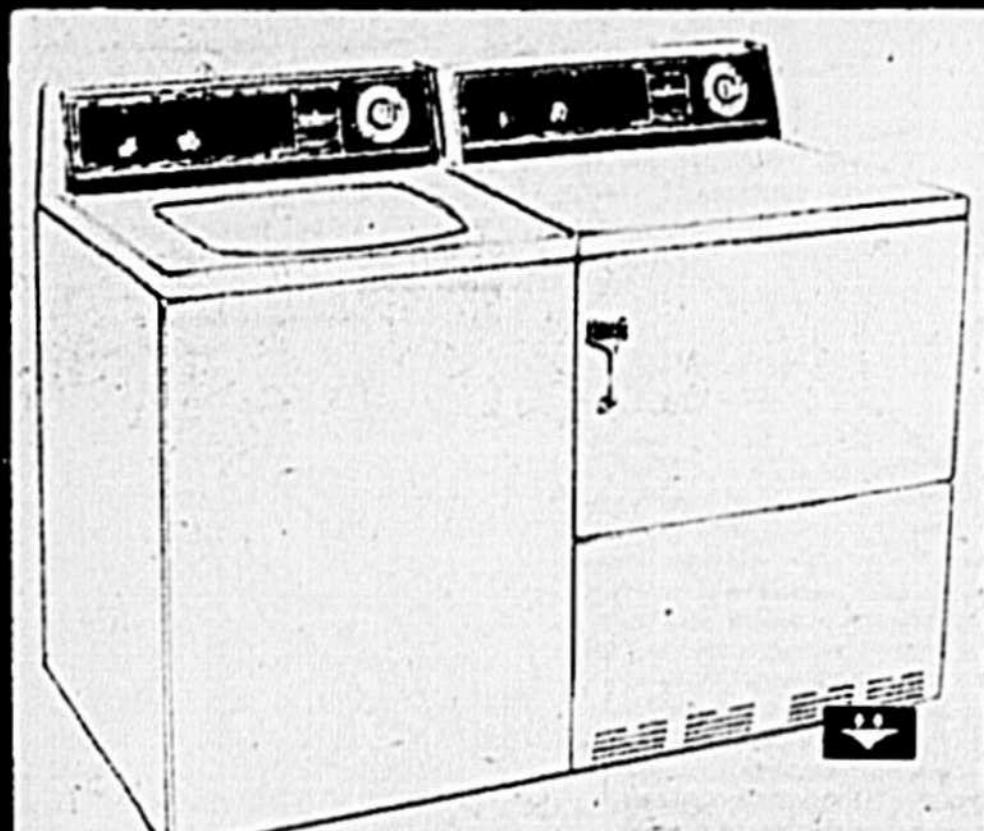

BAS PRIX DE FAUCHER pour l'ensemble $699

Carrosserie de couleur s'obtenant moyennant un supplément modique.