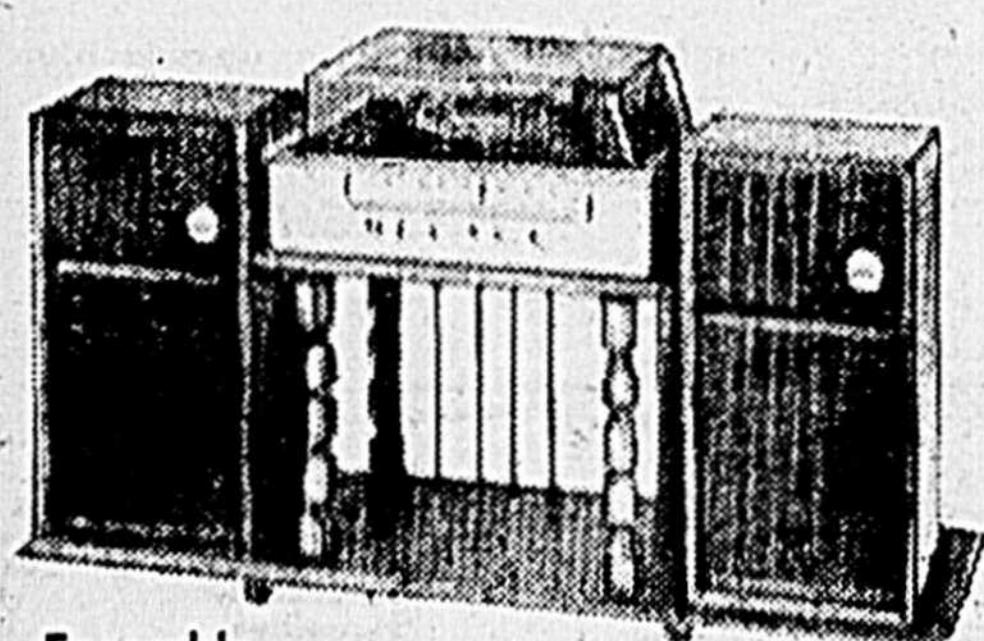

Ensemble stéréo JULIETTE
• Combiné C-440: platine tourne-disque à changeur automatique, ampli-tuner radio AM-FM, lecteur de cartouche 8 pistes.
• Paire d'enceintes acoustiques S-1722.
• Meuble de rangement TBL-355.

BAS PRIX DE FAUCHER $21950