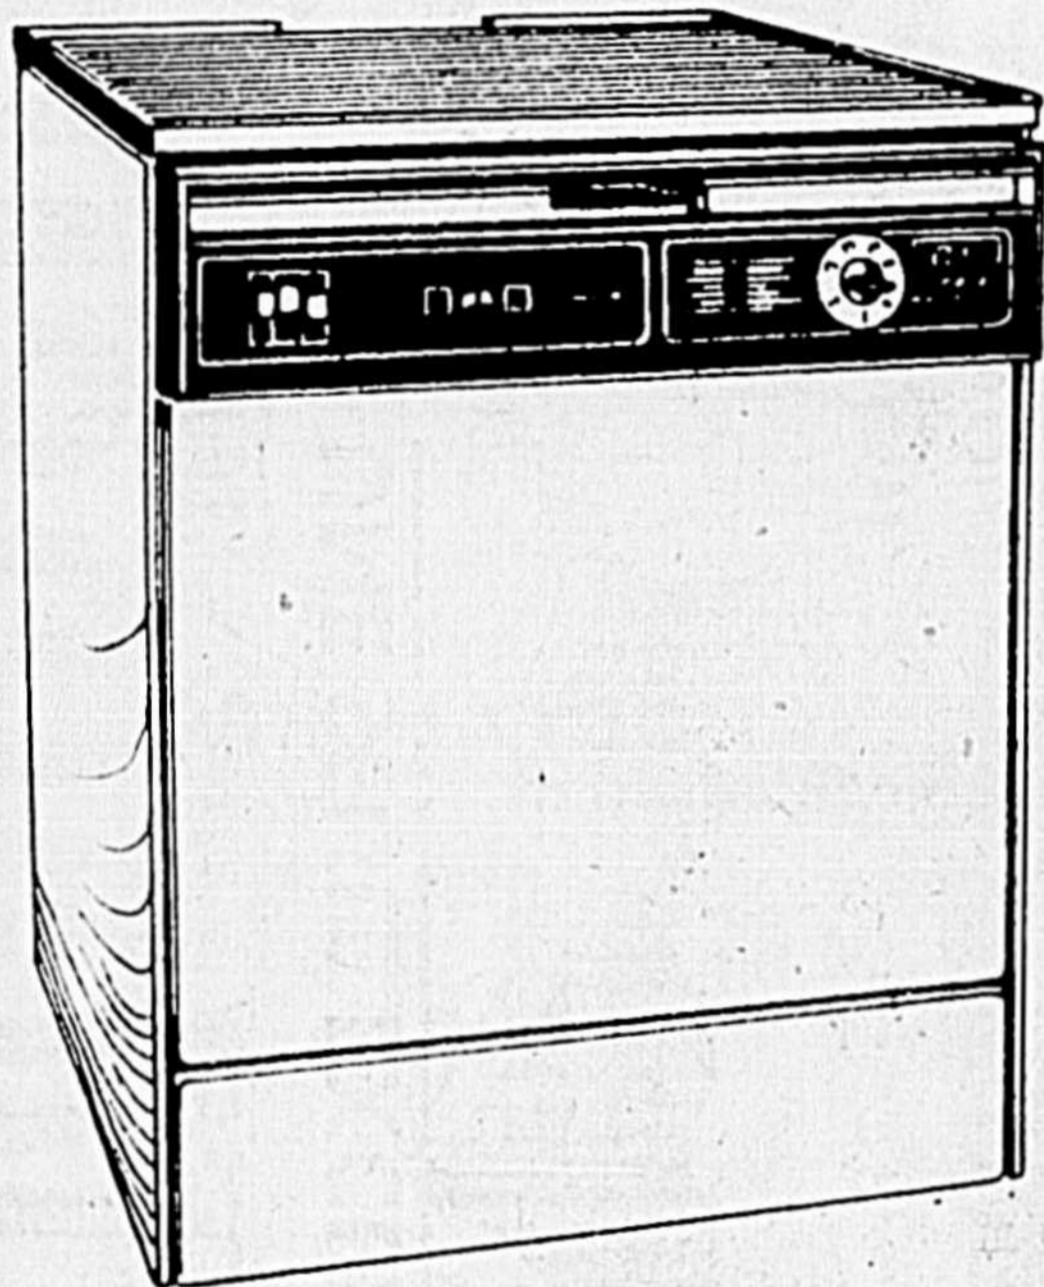

LAVE-VAISSELLE MOBILE ROY

Modèle GC-5410 — Offre 3 programmes: rinçage d'attente, lavage normal, plats et casseroles. Cuve recouverte d'émail vitrifié. 3 niveaux de lavage. Broyeur d'aliments mous. Carrosserie blanche

BAS PRIX DE FAUCHER $369