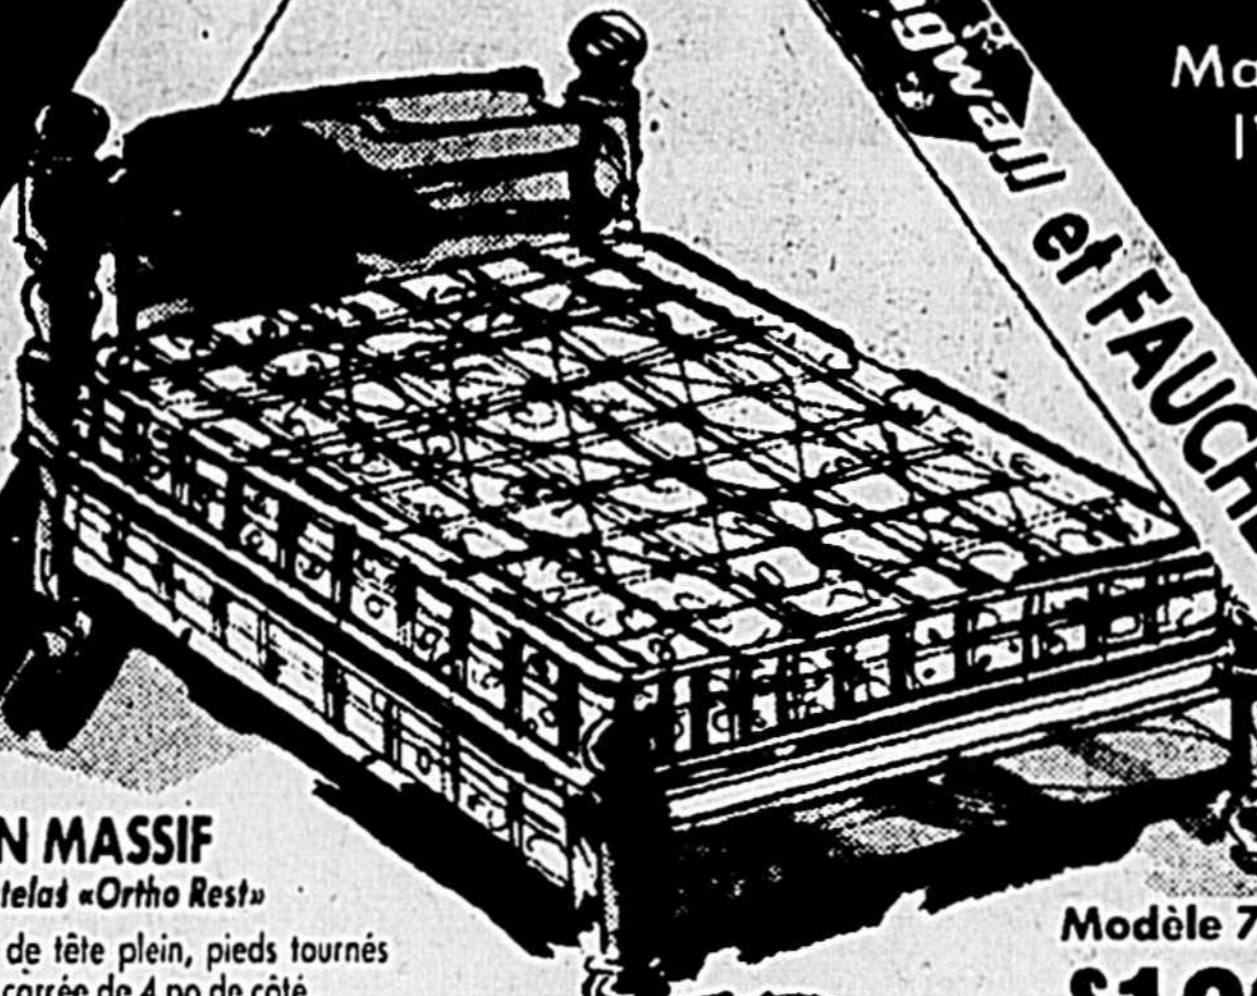

MATELAS *Springwall* modèle «Ortho Rest»

Excellent matelas doté de ressorts latéraux qui empêchent l'affaissement. Epais rembourrage de coton, plateau et cotés piqués. Sommier assorti.

LIT EN PIN MASSIF
avec matelas «Ortho Rest»
Panneau de tête plein, pieds tournés à section carrée de 4 po de côté.

Modèle 7014
$169⁹⁵

MATELAS *Springwall* modèle «Medic Châtelaine»

Matelas de haute qualité doté de 12 ressorts latéraux qui empêchent l'affaissement. Plateau et cotés piqués. Sommier assorti.