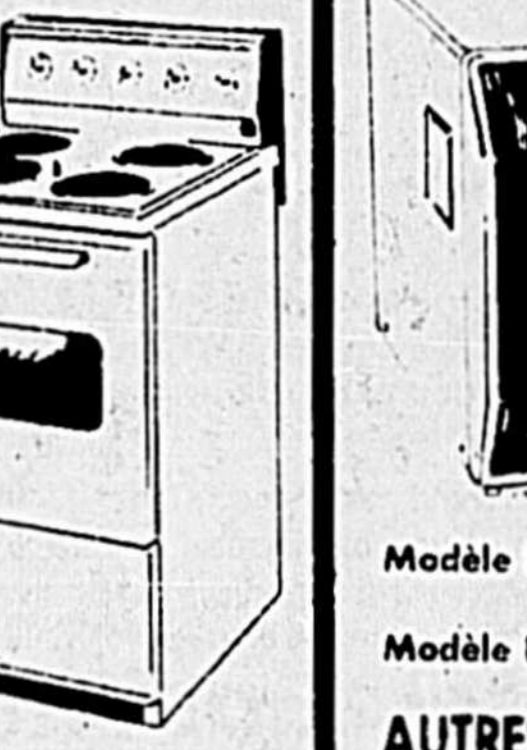

FOUR A MICRO-ONDES HOTPOINT
Modèle RE926T — Minuterie de 35 minutes à 2 vitesses. 2 réglages de température élevée et basse / décongélation. Capacité 1,3 pi³. Livre avec un livre de recettes.
BAS PRIX DE FAUCHER $399

Modèle RE930T.....$549
Modèle RE944.....$699

AUTRES FOURS A MICRO-ONDES TOSHIBA
Modèle ER-748BT.....$499
MOFFAT «Touch-and-Go»
Modèle MUC2467.....$649