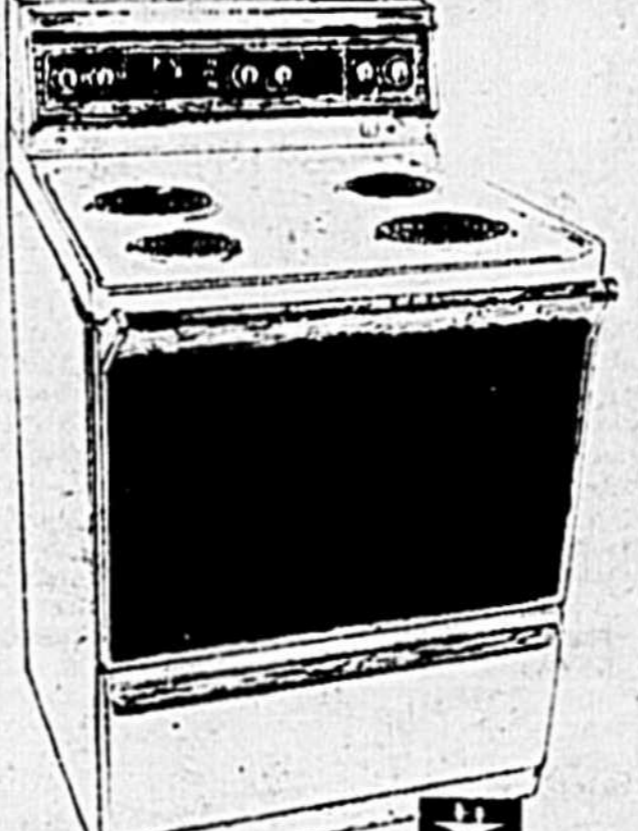

Cuisinière de 30 po HOTPOINT
avec four à nettoyage facile
Modèle KE530 — Tableau de commande à panneau de verre. Centre de programmation. Four doté d'une porte à panneau de verre noir total et hublot panoramique. Carrosserie blanche comme la neige.

BAS PRIX DE FAUCHER $429