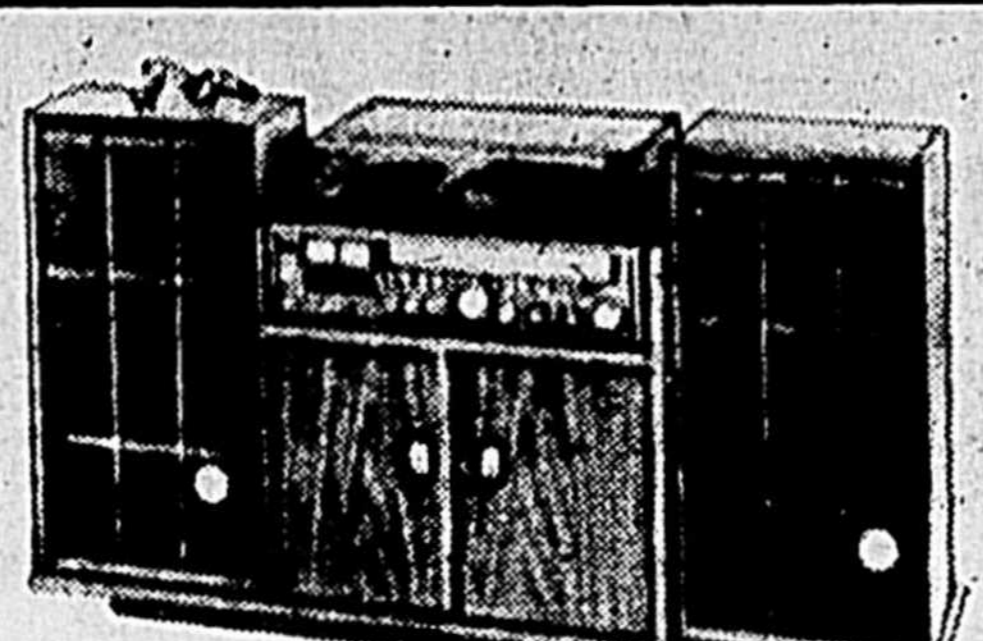

Ensemble stéréo JULIETTE
• Combiné C-652: platine tourne-disque à changeur automatique, ampli-tuner radio AM-FM, magnétophone à cartouche 8 pistes.
• Paire d'enceintes acoustiques S-1822.
• Meuble de rangement TBL-401.
• 2 micros.

BAS PRIX DE FAUCHER $32950