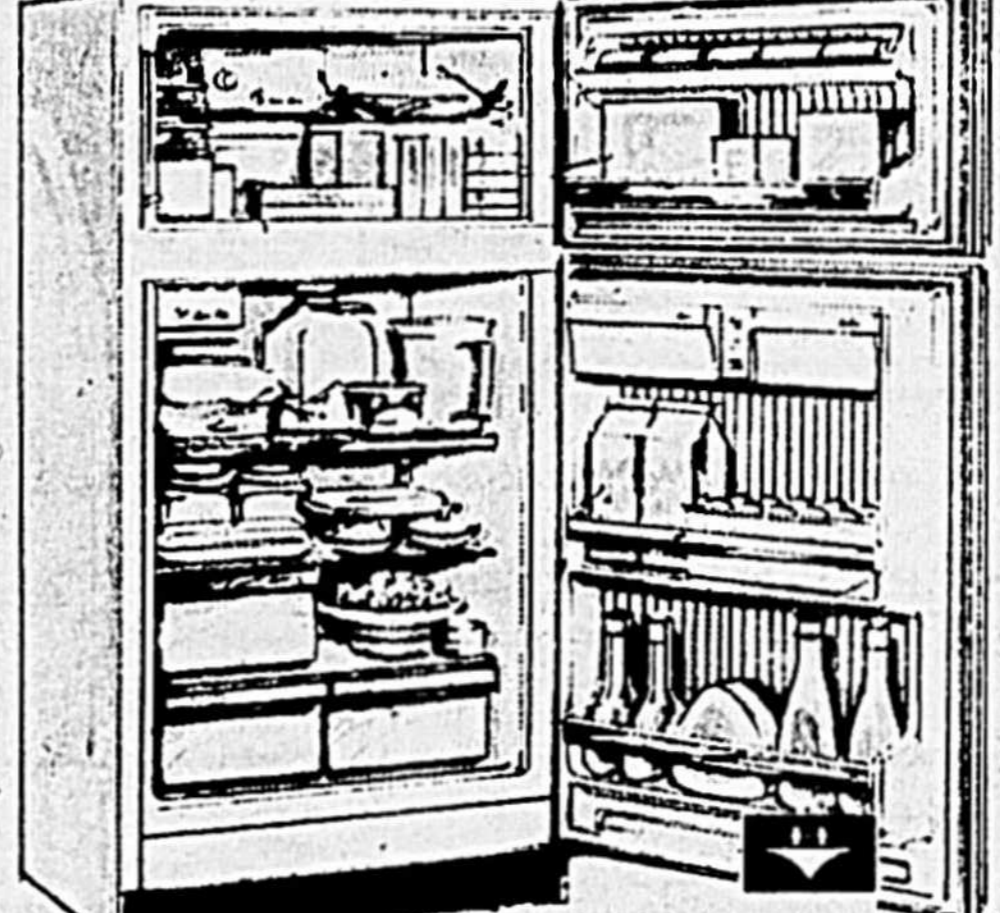

APPAREILS MENAGERS DU DERNIER CRI

Réfrigérateur-congélateur de 13,8 pi³

HOTPOINT
Modèle RT146 — Le compartiment réfrigérateur comporte des clayettes réglables, deux bacs à légumes et un bac à viande. Contre-portes aménagées avec balconnets, casier à beurre et oeufier. Carrosserie blanche comme neige.

BAS PRIX DE FAUCHER $569