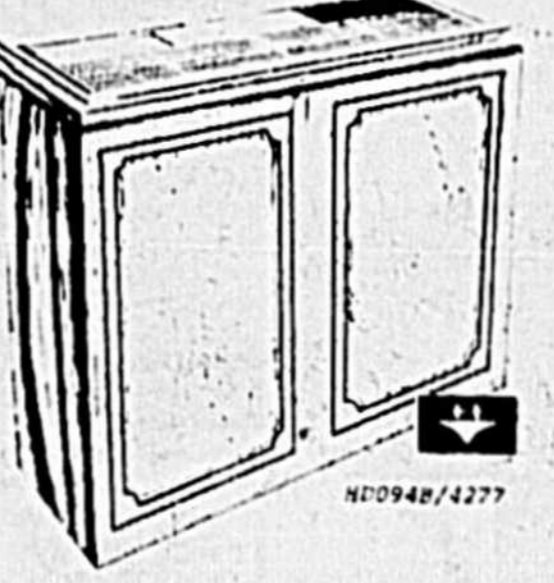

HUMIDIFICATEURS
Illustration: **HOTPOINT**
Modèle HD 094
BAS PRIX DE FAUCHER $84

Modèles **HOTPOINT** **BAS PRIX DE FAUCHER**
HD-344 $99
HD-404 $129

Modèles **WESTINGHOUSE** **BAS PRIX DE FAUCHER**
HDW-126 $99
Modèles **HYGOMETRE** **BAS PRIX DE FAUCHER**
Modèle 5503 $439