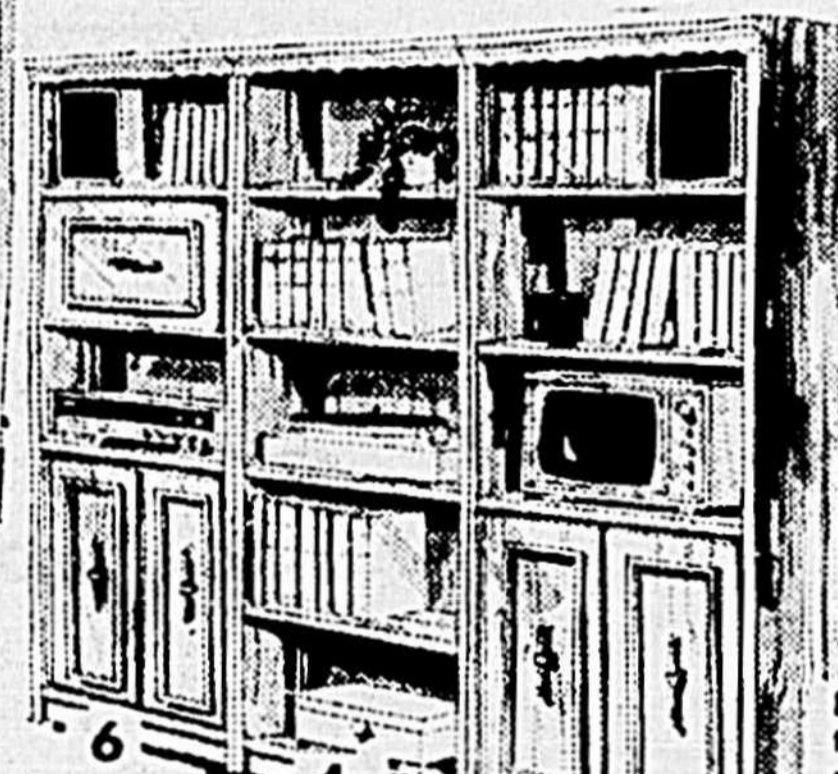

GRANDE COLLECTION DE MEUBLES DE TOUTES SORTES

1. Réalise EN BOIS NATUREL

Poignées en métal ouvré de style colonial.