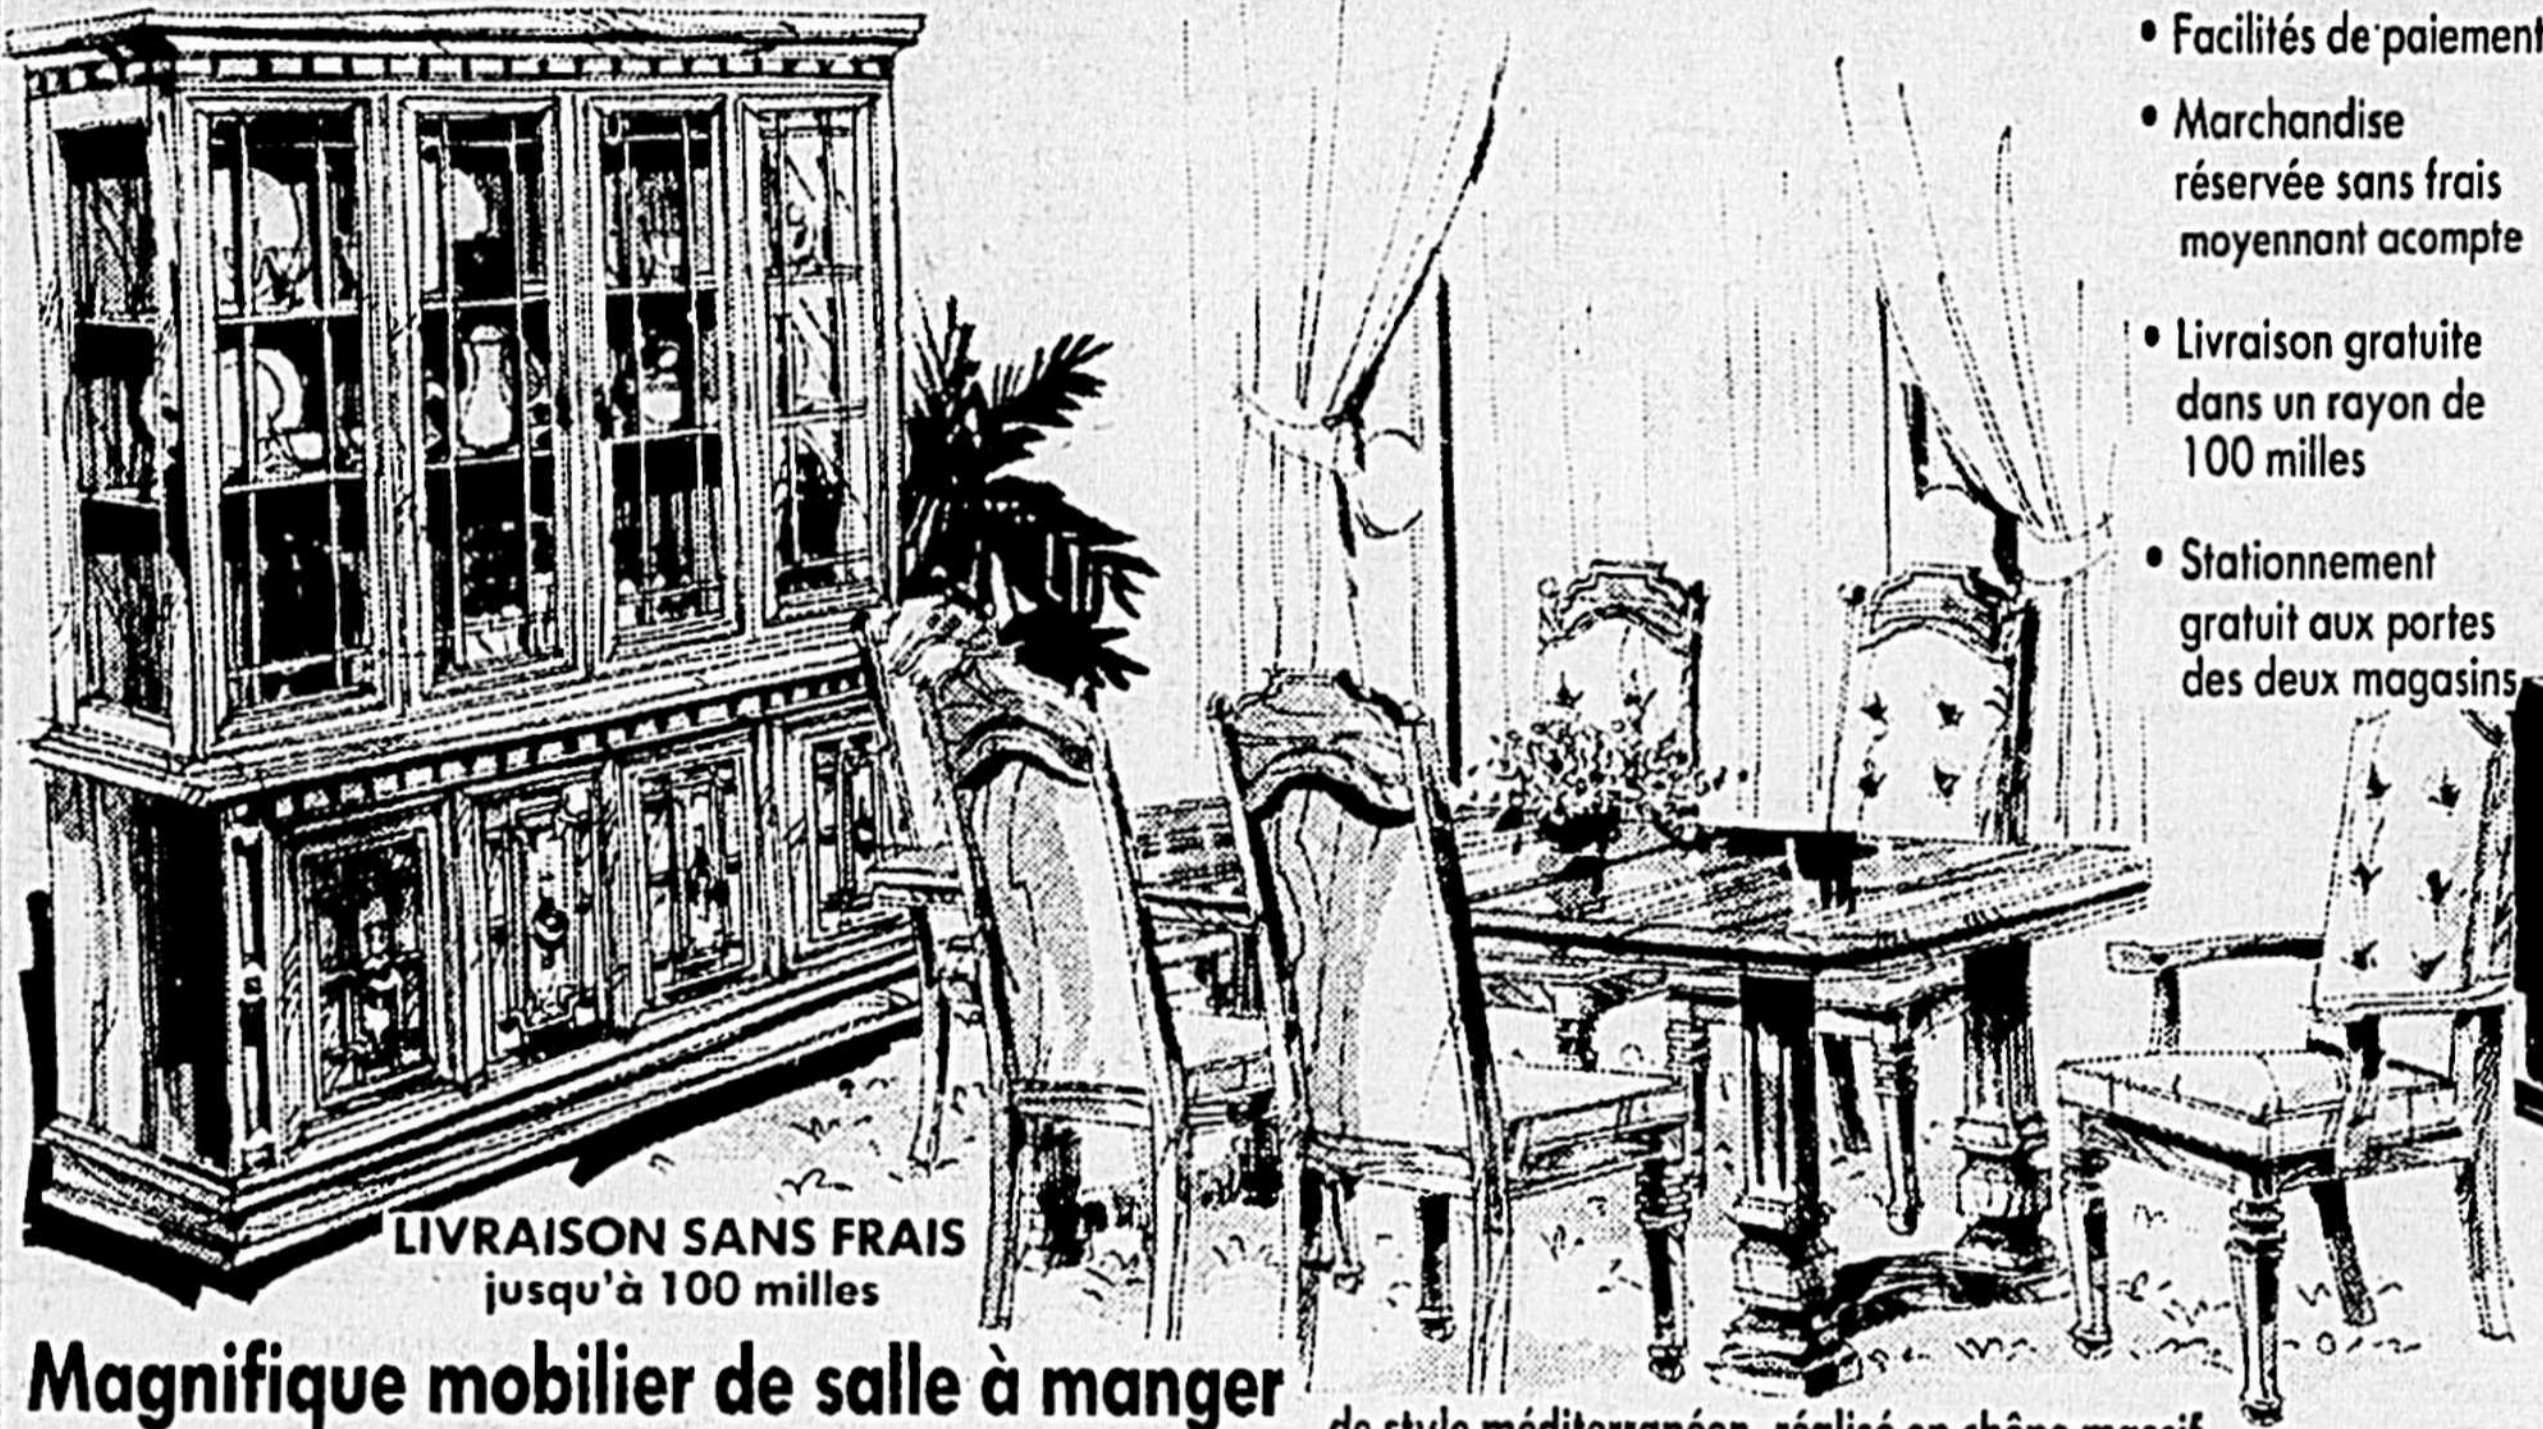

OF BRAEMORE • DESIGN D'ICI • DAVELUYVILLE • SCOTTSTOWN • PLY DESIGN • SPRINGWALL

FAUCHER

a des boutiques de meubles de tous les genres:

Boutique de meubles modernes FAUCHER PLUS. Boutique de meubles contemporains et de style colonial. • Boutique de meubles de chambre d'enfant(s) • Boutique de meubles en bois naturel — CHOIX CONSIDÉRABLE, QUALITÉ SUPÉRIEURE, EXCELLENT SERVICE APRES-VENTE "Ça s'peut-tu" qu'on vous en offre autant? Oui, chez FAUCHER, ça s'peut!

LIVRAISON SANS FRAIS jusqu'à 100 milles

Magnifique mobilier de salle à manger

Collection « Villa Prada » créée par la firme HOUSE OF BRAEMORE

de style méditerranéen, réalisé en chêne massif, comprenant 9 pièces.

L'ensemble comprend une grande table rectangulaire à piètement solide et superbement façonné, mesurant 64 po de long et 42 po de large, et pouvant être agrandie à 100 po au moyen de 2 rallonges de 18 po de large; 4 chaises et 2 fauteuils à dossier capitonné haut et siège doté d'un coussin à rembourrage mousse de caoutchouc recouvert, comme le dossier, d'un tissu de velours; un buffet à 4 portes superbement ornées avec tablettes à l'intérieur (dim.: larg. 66 po, haut. 32 po, prof. 19 po) et, superposé, un vaisselier vitré avec étagères en verre et éclairage intérieur (dim.: larg. 64 po, haut. 48 po, prof. 15 1/4 po).

PRIX SPECIAL DE FAUCHER

$1849⁹⁵

- Facilités de paiement
- Marchandise réservée sans frais moyennant acompte
- Livraison gratuite dans un rayon de 100 milles
- Stationnement gratuit aux portes des deux magasins