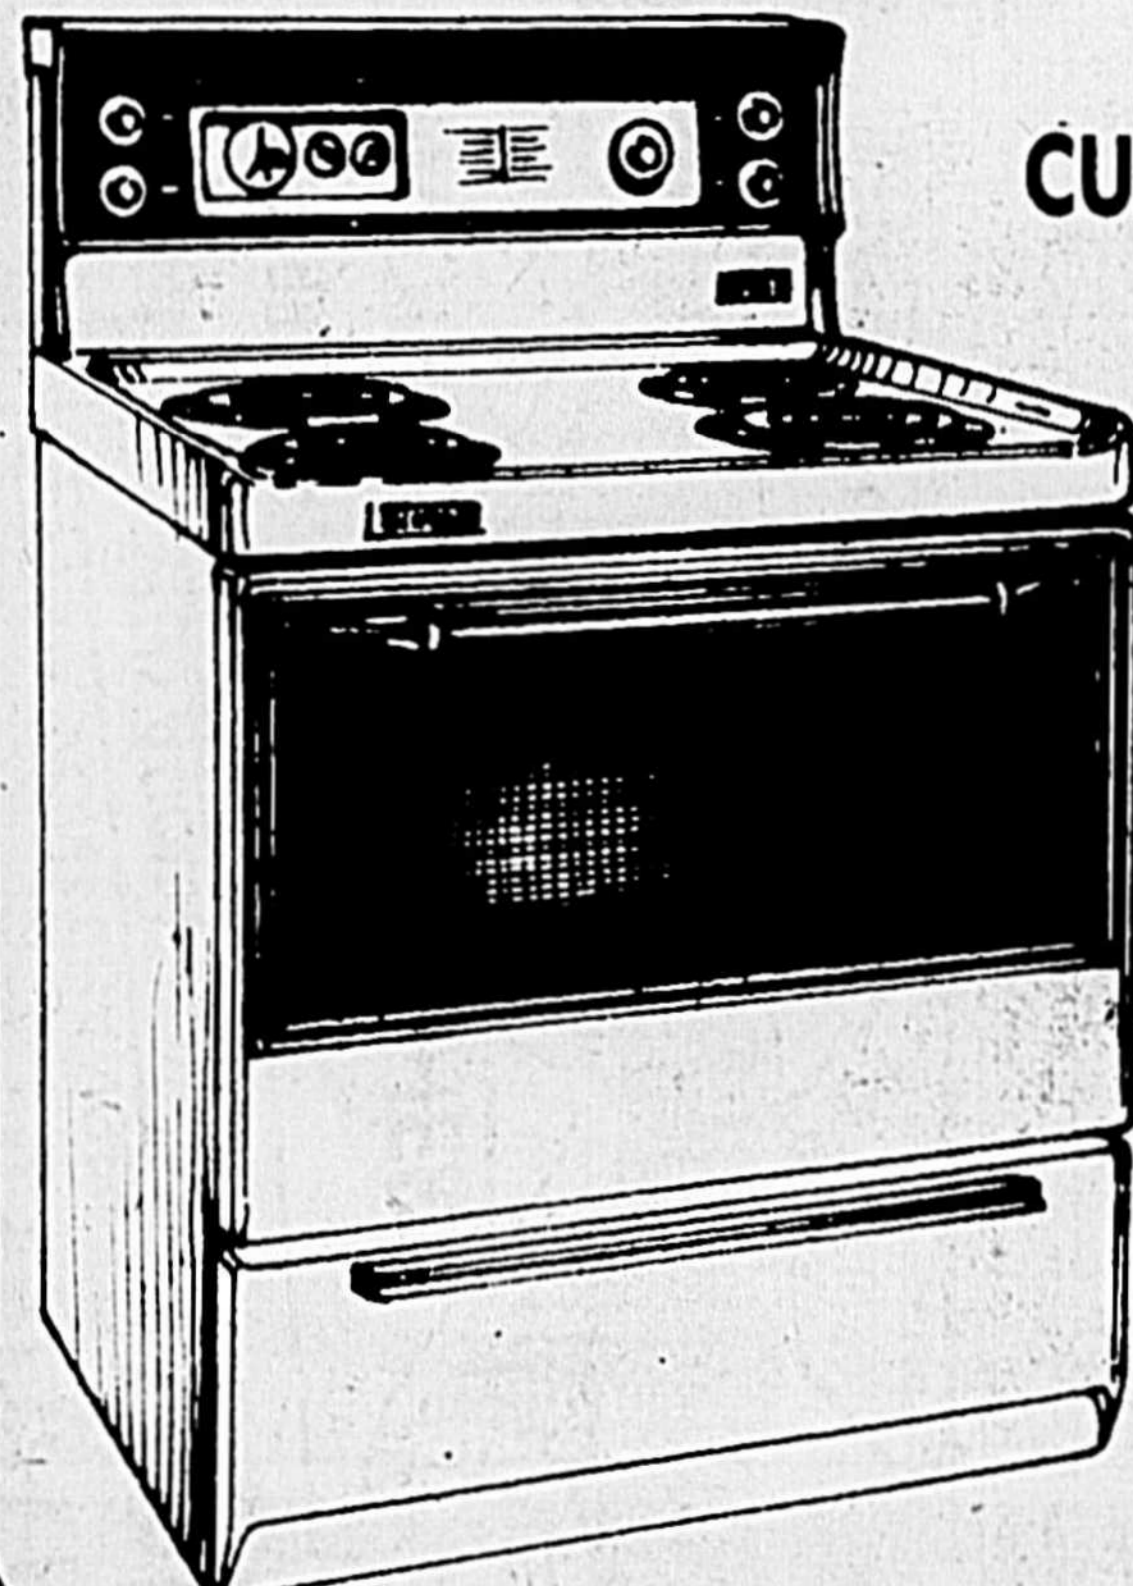

CUISINIÈRE de 30 po ROY

Modèle Satellite CR-343D — Comprend un tableau de commande surélevé à vitre amovible et une minuterie de mise en route du four. La table de cuisson à rebord est recouverte d'émail vitrifié et ses éléments sont amovibles. La porte du four est amovible. Carrosserie blanche.

BAS PRIX DE FAUCHER $389