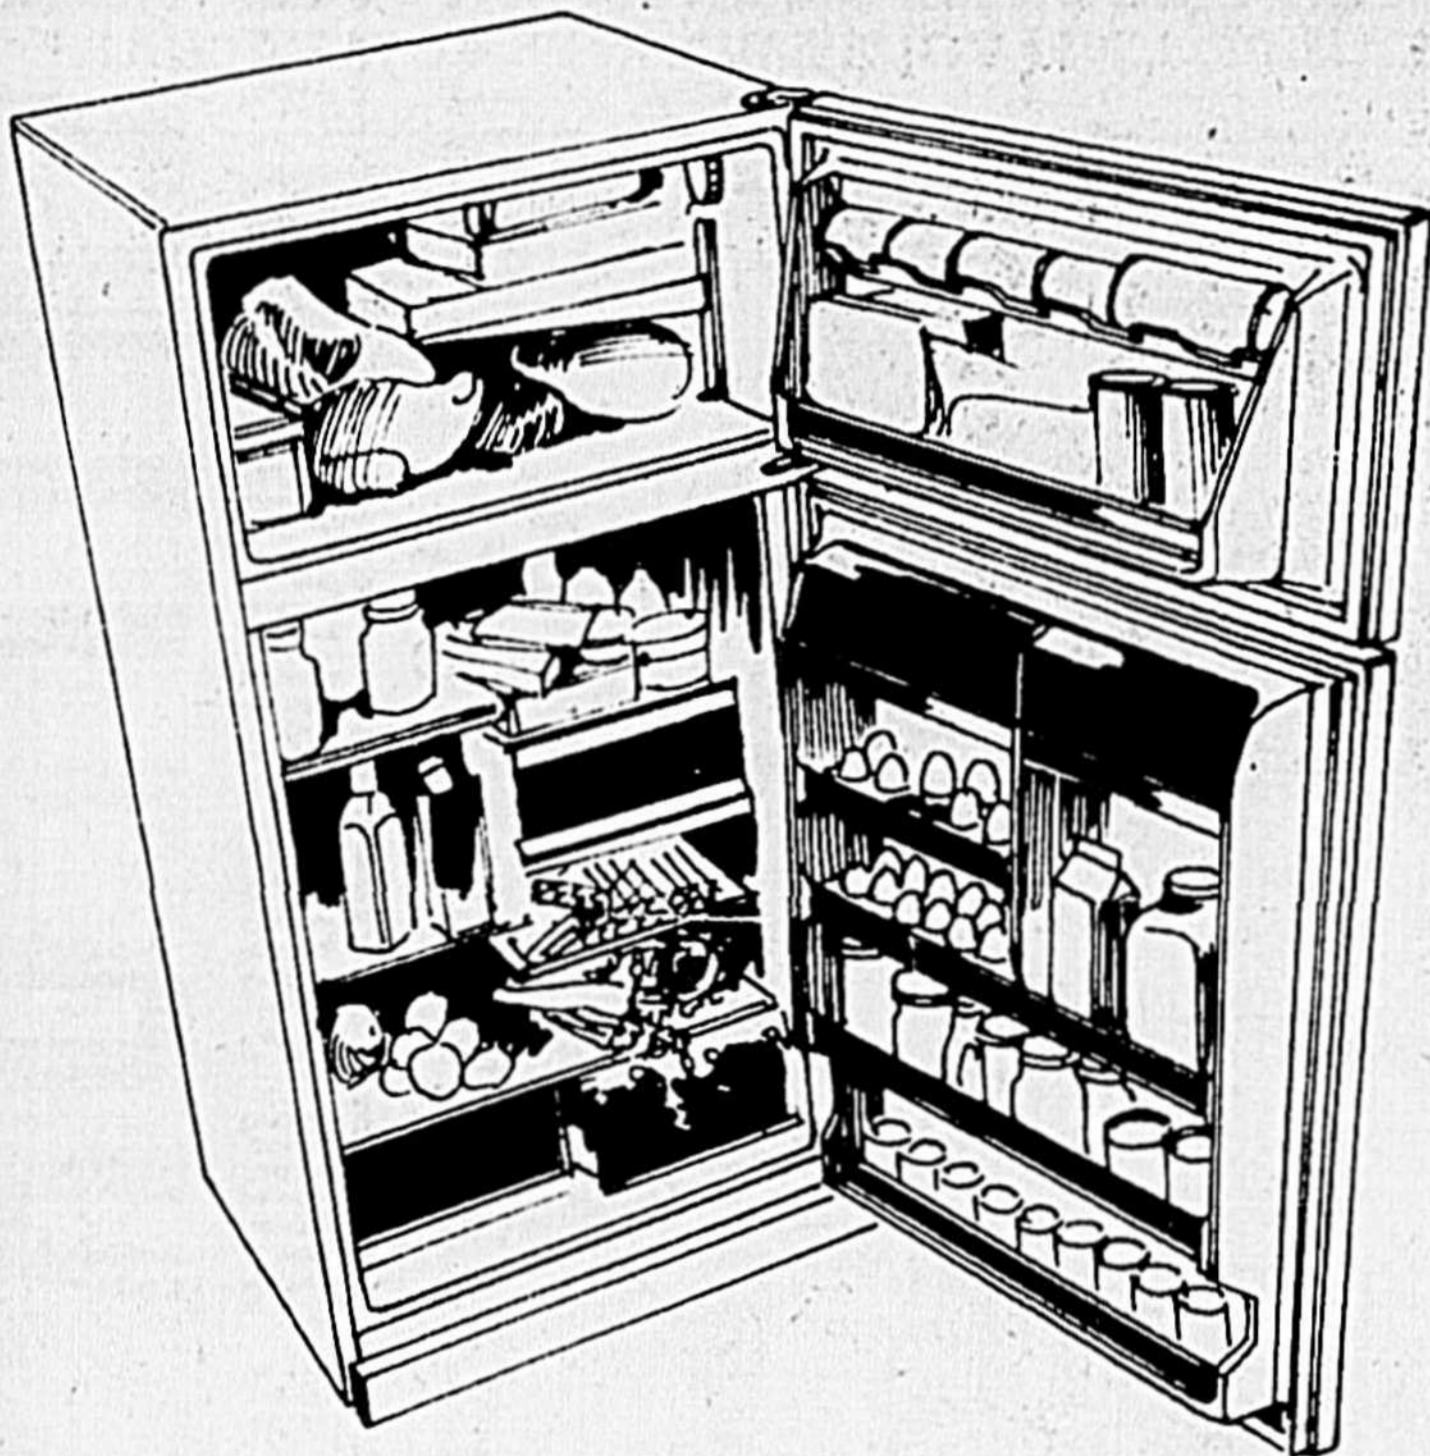

Profitez de la vie

GRACE A
ROY
ET
FAUCHER

REFRIGERATEUR-CONGELATEUR SANS GIVRE de 16,4 pi³ ROY

Modèle Apollo RFC-17 — Comprend 5 demi-clayettes en porte-à-faux, et un bac à viande assurant la conservation pendant 7 jours. Portes aménagées comportant 7 balconnets et un garde-beurre réglable 3 températures.

A BAS PRIX DE FAUCHER