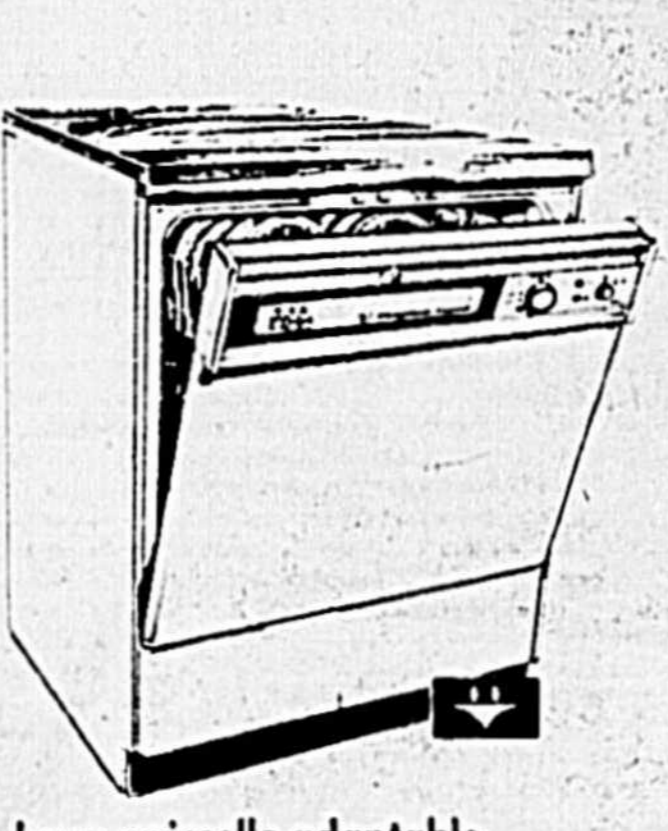

HOTPOINT

BAS PRIX DE FAUCHER $399