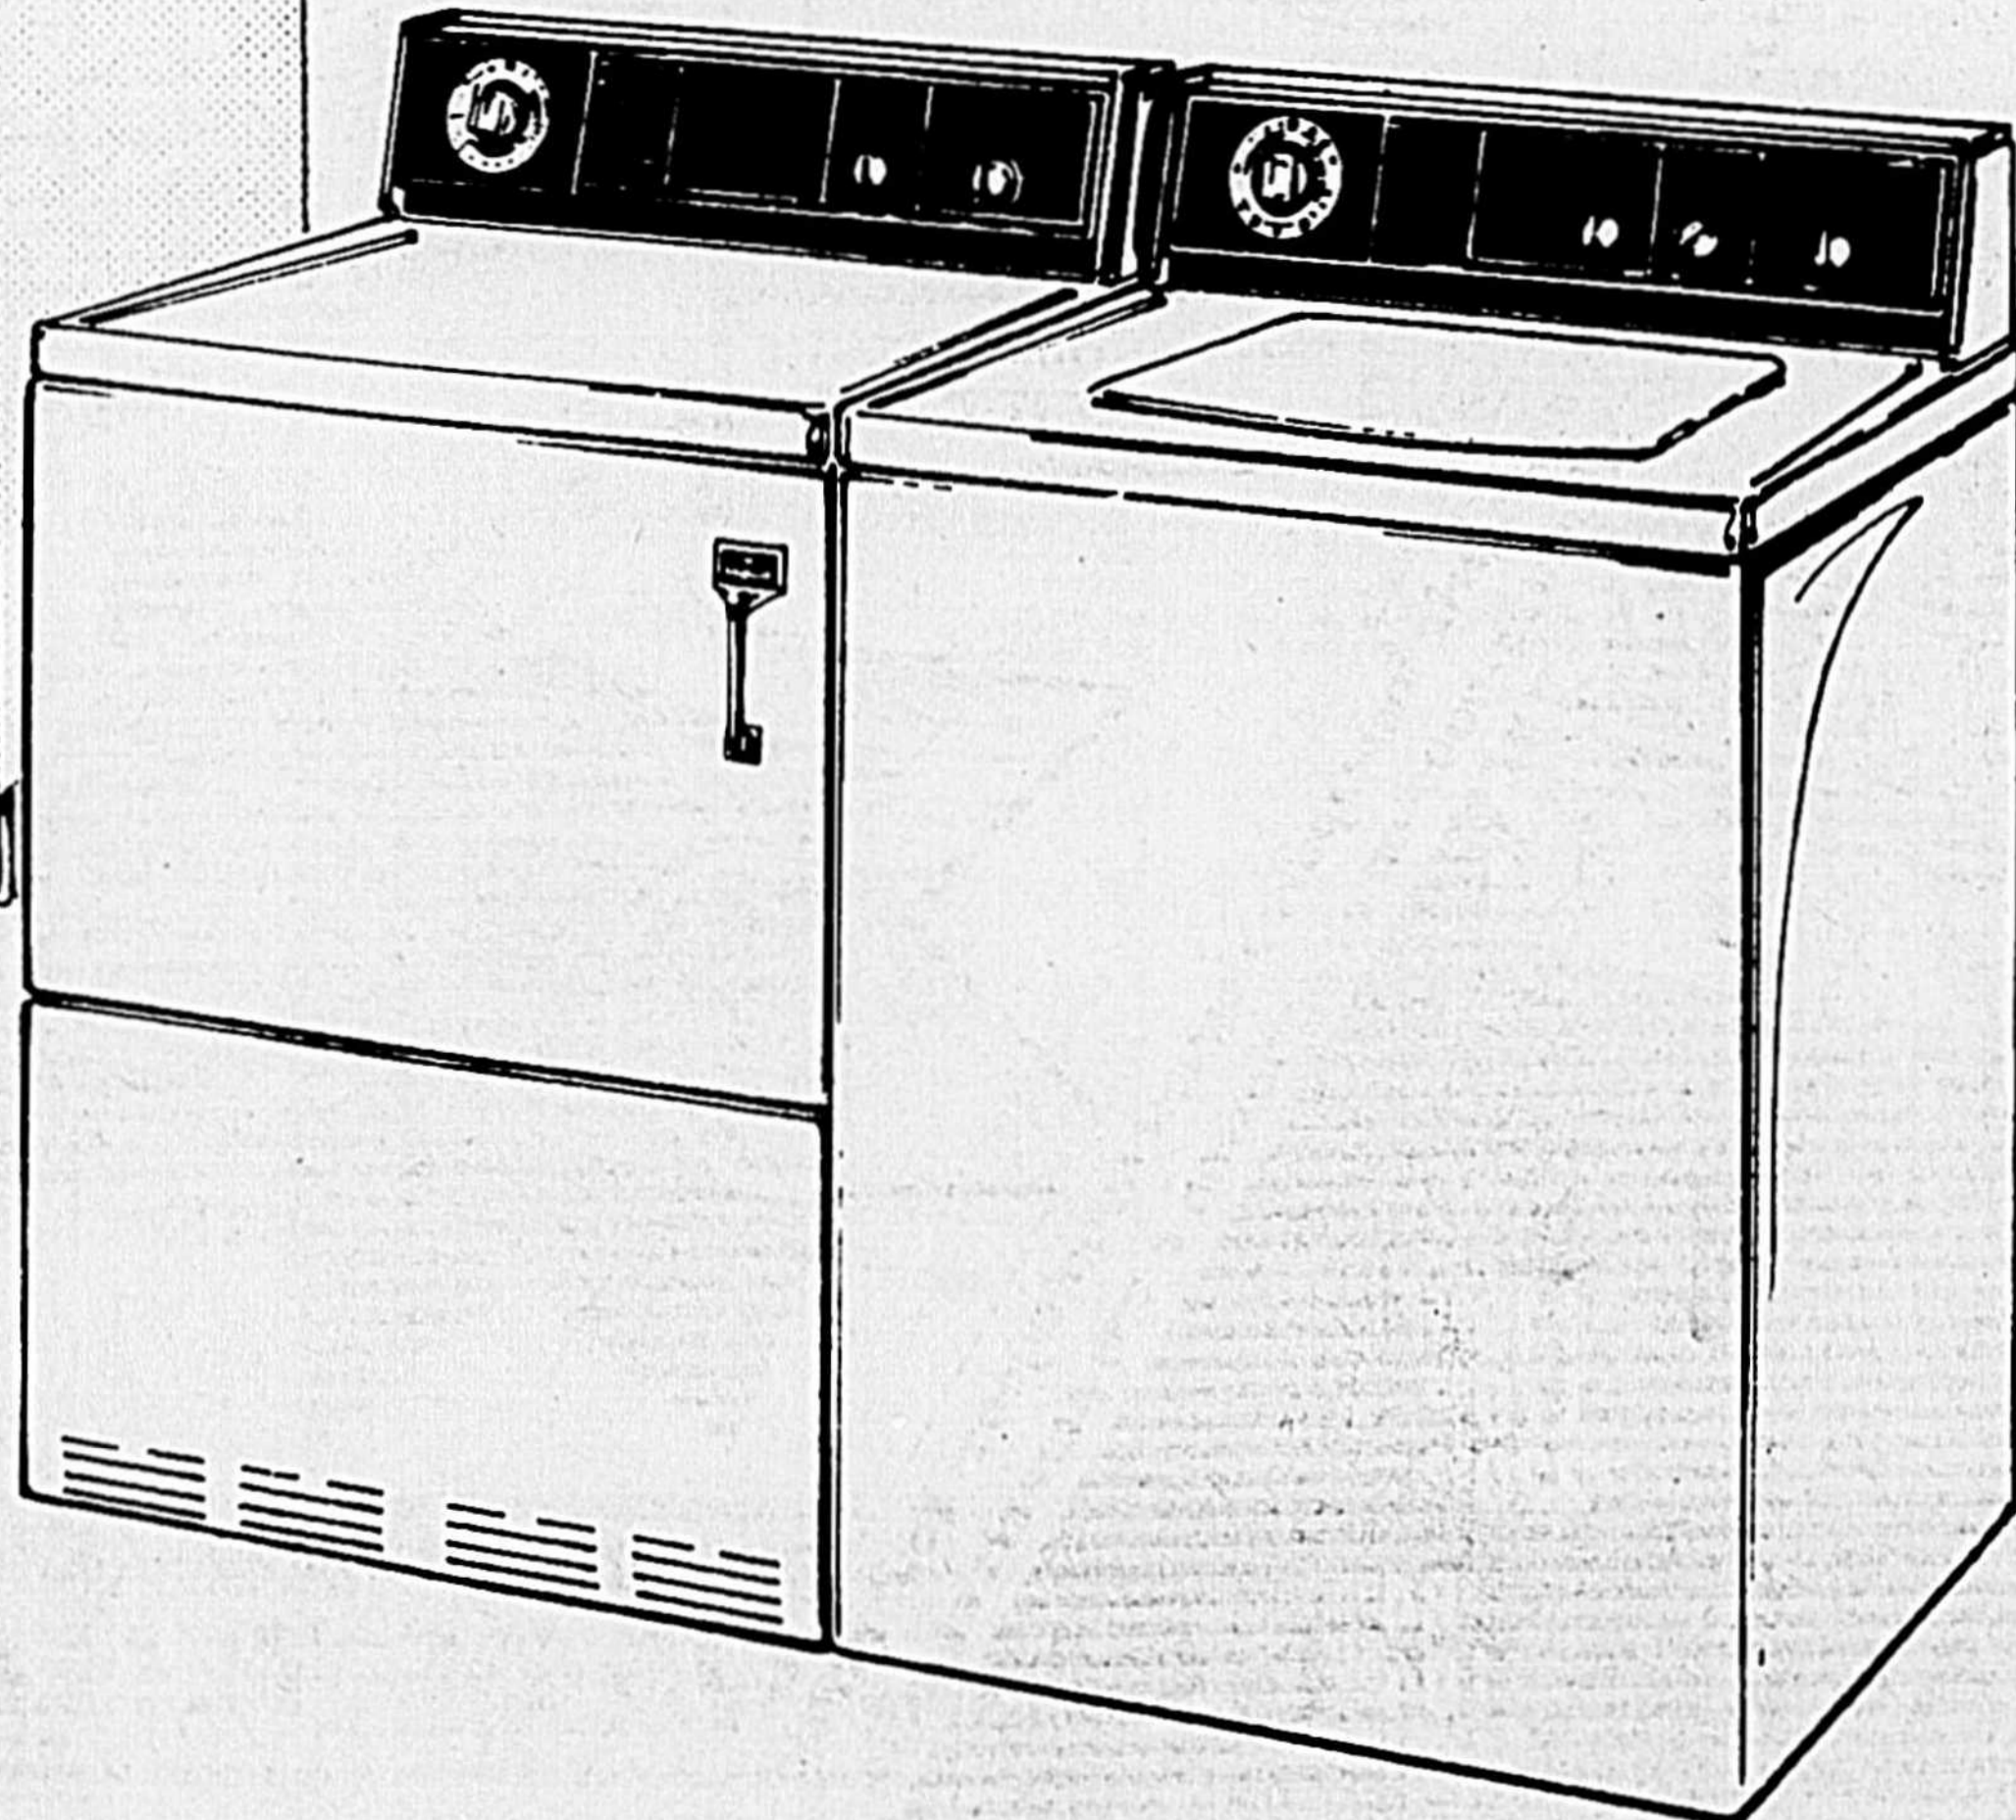

MACHINE À LAYER Modèle LH452

- Quatre programmes: régulier, apprêt permanent, lainages - tricot et «lavage à la main».
- L'agitateur «lavage à la main» est dissimulé sous l'agitateur régulier. Idéal pour les tissus délicats requérant une agitation douce.
- Choix de trois combinaisons de cadences d'agitation - vitesses d'essorage.
- Choix de cinq combinaisons des températures de l'eau.
- Niveau d'eau variable.
- Distributeur d'agent de blanchiment.
- Distributeur de produit assouplissant.
- Filtre autonettoyant.
- Couleurs: amande et blanc neige.

$419

Service après-vente compris.

Léger supplément pour carrosserie couleur amande.