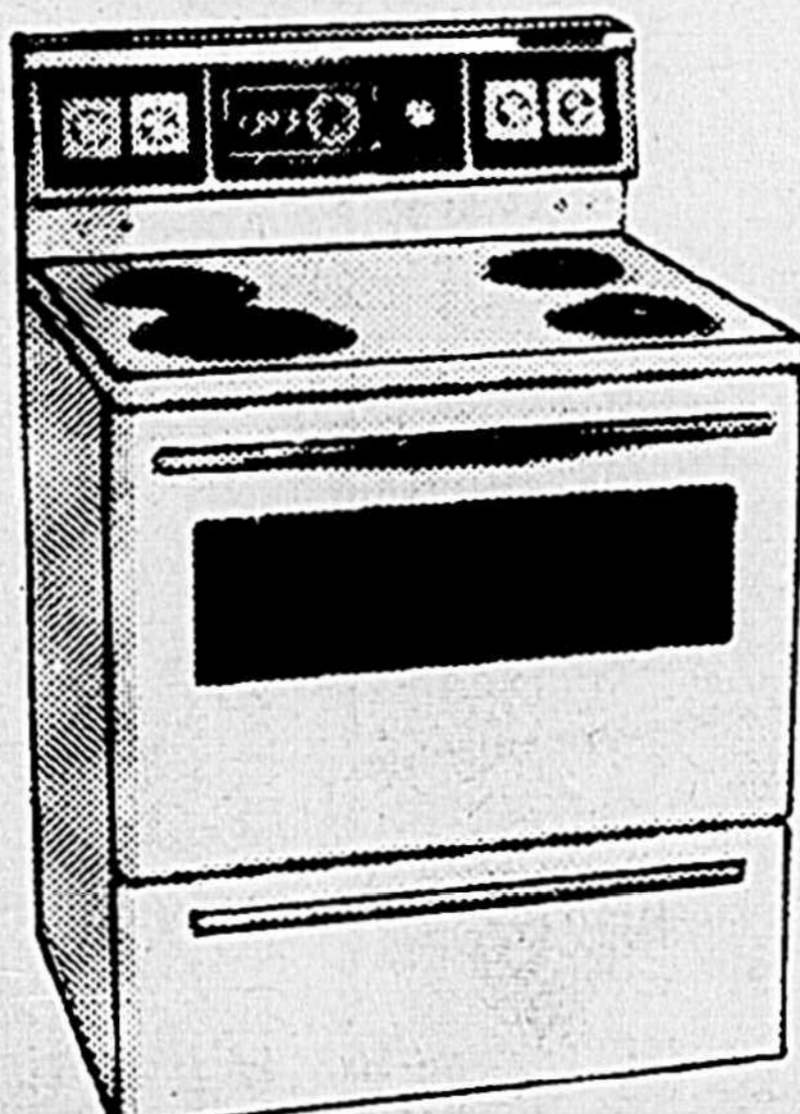

**REFRIGERATEUR-
CONGELATEUR
SANS GIVRE de 15,2 pi³
BELANGER**

BAS PRIX DE FAUCHER

$429

**CUISINIÈRE de 30 po
BELANGER**

Modèle HB4412 — Ta-
bleau de commande éclairé par un
tube fluorescent. Programmeur (hor-
loge et minuterie) permettant de ré-
gler automatiquement la mise en route
et l'arrêt du four à l'heure choisie. Ta-
ble de cuisson à rebord. Four doté
d'une porte amovible à hublot pano-
ramique et d'un éclairage intérieur. Ti-
rour de rangement. Carrosserie couleur
or moisson.

BAS PRIX DE FAUCHER

$299