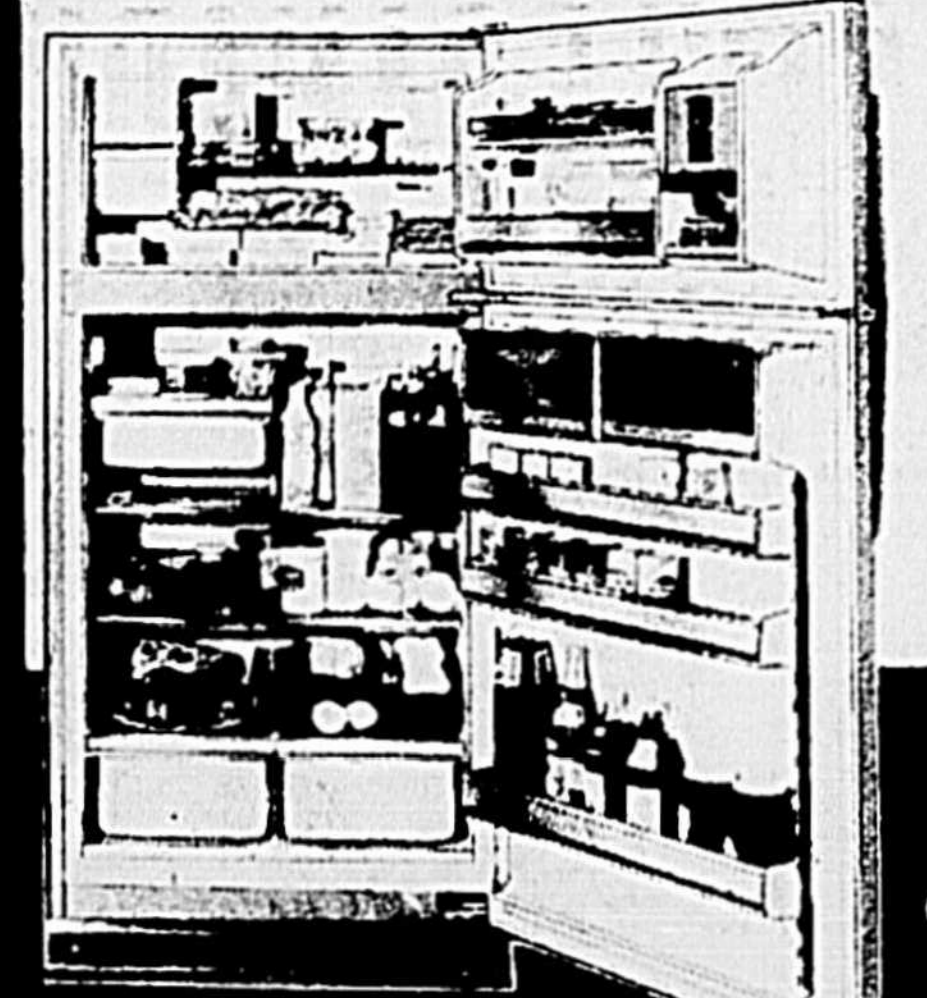

Réfrigérateur-congélateur sans givre de 16 pi³

MOFFAT
Modèle Marquis MRF1665 — 4 compartiments. Table de cuisson comportant 4 éléments chauffants amovibles. 3 de 8" x 7" de 6" de diamètre dont un à pilotage réel. Four doté d'une porte à hublot et d'un éclairage intérieur. Largeur de rangement à poignée encastrée. Carrosserie blanche.

BAS PRIX DE FAUCHER $599

Carrosserie de couleur s'obtenant moyennant un supplément modique.