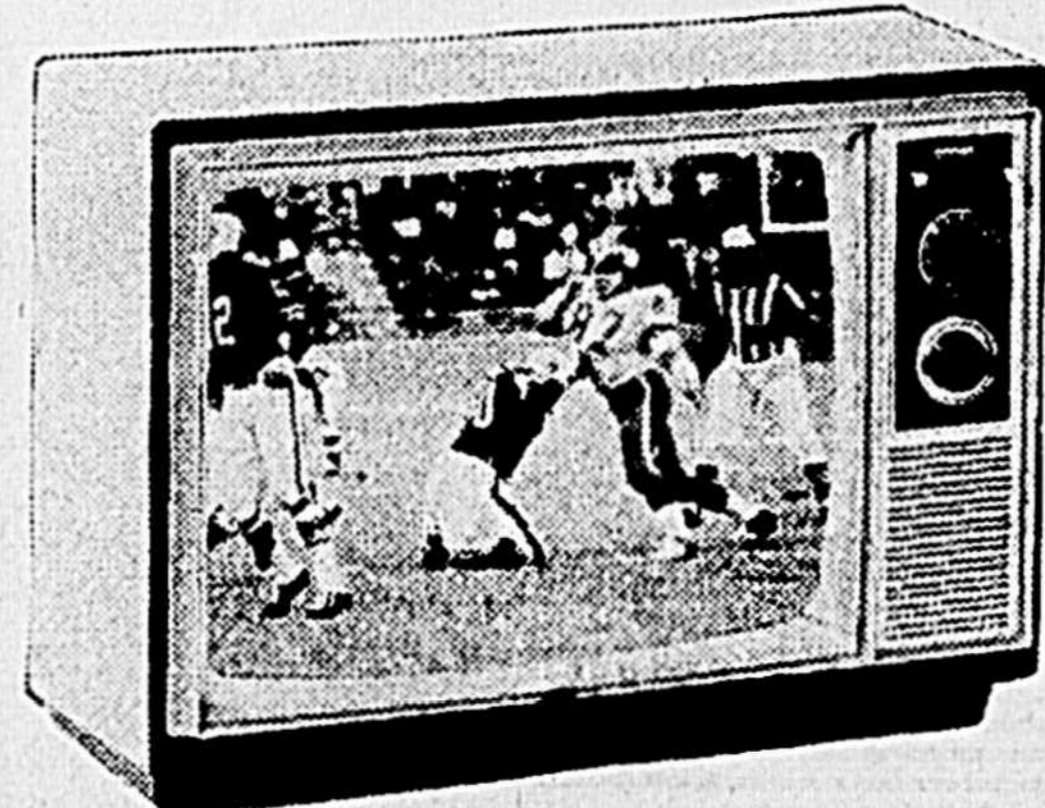

**TELEVISEUR
COULEUR PHILCO**

à écran 19 po

BAS PRIX DE FAUCHER

$429

ADRESSES, ACCÈS ET NUMÉROS DE TÉLÉPHONE EN DERNIÈRE PAGE