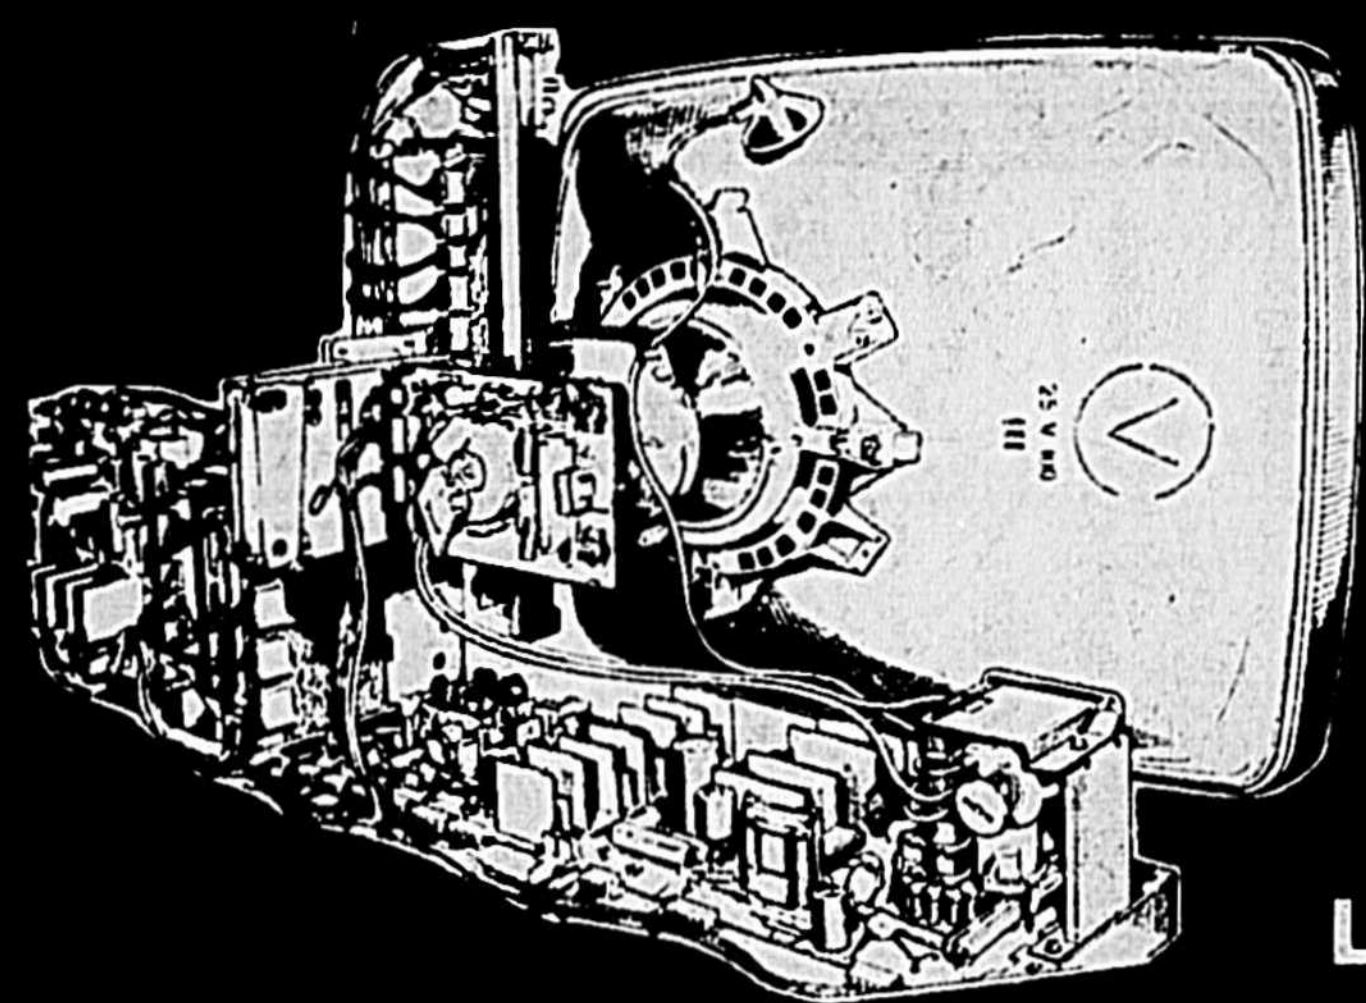

FAUCHER VOUS PROPOSE UNE INNOVATION EN TÉLÉ COULEUR POUR 1979:

LE SENSATIONNEL

SYSTÈME 3

de **ZENITH**

Conçu pour donner le télécouleur Zenith le plus fiable qui soit avec le meilleur rendement.

L'image la plus nette qui soit... Lampe-écran à triple mise au foyer

Le canon E.F.L. en ligne à triple mise au foyer de ZENITH, produit un faisceau électronique beaucoup plus petit que jamais auparavant. Le faisceau électronique donne une image plus nette, plus claire et plus précise.

Canon E.F.L. en ligne à triple mise au foyer au lieu d'une seule

Télécouleur le plus fiable qui soit... Châssis triple-plus

Conception 100% modulaire. Le châssis au complet est monté sur des modules préajustés. Plusieurs centaines d'interconnexions éliminées, ce qui signifie l'élimination de plusieurs centaines de sources possibles de défauts. Fonctionne à une température plus basse, ce qui réduit le stress sur les éléments critiques du châssis.

- Conception 100% modulaire
- Moins d'interconnexions
- Fonctionne à plus basse température

Contrôle l'image en couleur automatiquement... Sentinelle couleur

C'est une salle de contrôle à l'intérieur de votre appareil. Ajuste l'image en couleur 30 fois à la seconde automatiquement.

- Détecteur de lumière
- Contrôle le signal de chrominance
- Stabilisateur des teintes
- Blocage de l'intensité de couleur
- Régulateur de contraste.