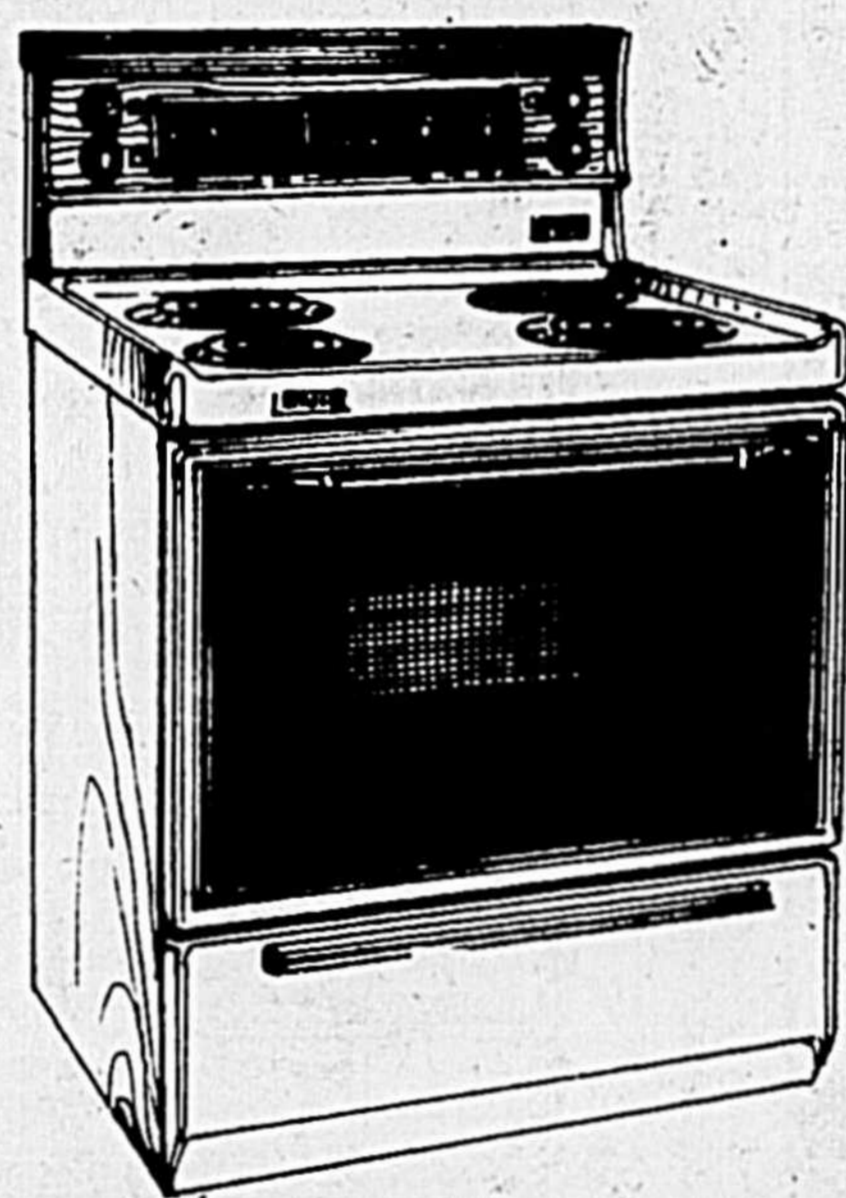

CUISINIÈRE de 30 po ROY

Modèle CR-362 — Horloge numérique et minuterie permettant de programmer la cuisson au four. Table de cuisson à rebord équipée de 4 éléments: 2 de 6 po et 2 de 8 po de diamètre, dont un à chauffe rapide. Four doté d'une porte amovible. Carrosserie blanche.

BAS PRIX FAUCHER $399

REFRIGERATEUR-CONGELATEUR SANS GIVRE de 16,4 pi³ ROY

ROY

Modèle RFM-17 — 3 clayettes en porte-à-faux réglables. Contre-portes aménagées comportant 8 balconnets, un garde-beurre réglable 3 températures et 2 oeufriers. Roulettes avant et arrière facilitant les déplacements. Carrosserie blanche.

BAS PRIX DE FAUCHER

$619