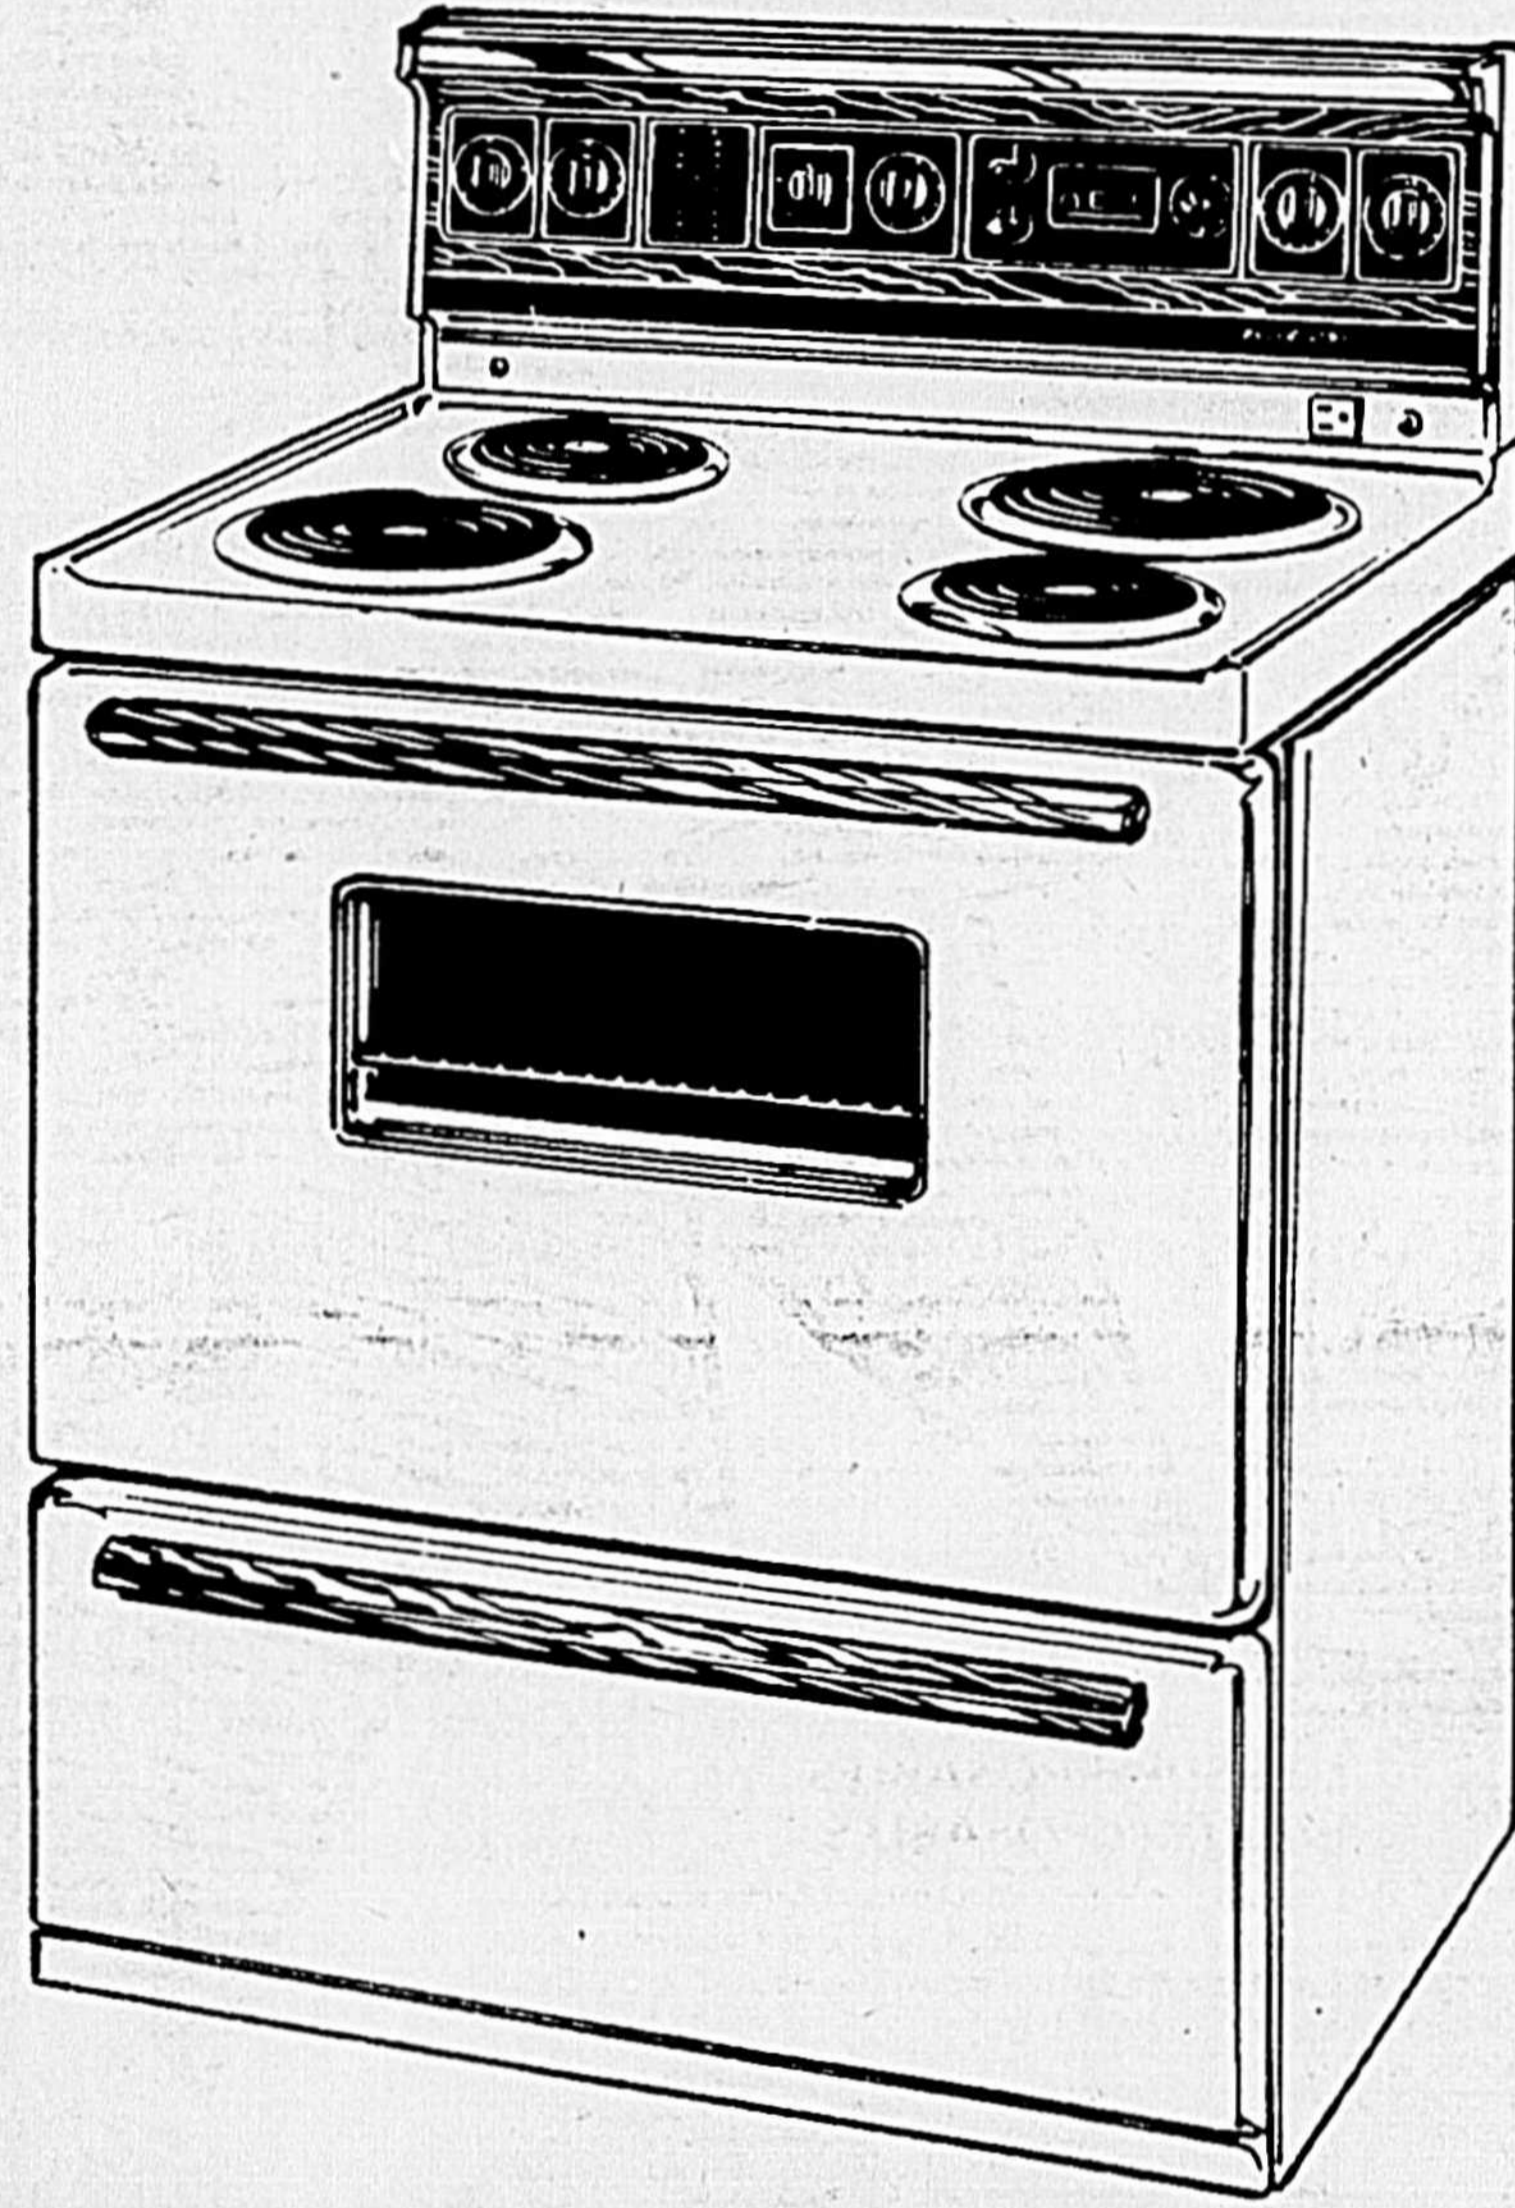

CUISINIÈRE HOTPOINT de 30 po À NETTOYAGE FACILE Modèle KE632

- Tableau de commande en verre.
- Horloge à affichage numérique.
- Bouton sélecteur du four avec grillage variable.
- Cuisson "Touche d'or".
- Lampes dans le four et pour la surface.
- Voyant.
- Elements amovibles: deux de 8 po. et deux de 6 po.
- Commandes à réglages infinis de la chaleur.
- Prise de courant chronométrée pour accessoires électriques.
- Tournebroche en option.
- Garniture pour les poignées.
- Couleurs: amande et blanc neige.

$399

Léger supplément pour carrosserie couleur amande.

Solde annuel Prix avantageux

LAVE-VAISSELLE ADAPTABLE HOTPOINT Modèle SC312

- Les trois boutons-poussoirs offrent un choix de 10 cycles, dont quatre avec option hygiénique.
- Cycles: casseroles et poêles régulier, régulier économique, rinçage d'attente, abrégé et abrégé économique.
- Option hygiénique pour cycles casseroles et poêles, régulier, régulier économique et abrégé.
- Deux voyants.
- Lavage à paliers multiples.
- Broyeur d'aliments mous.
- Panier à couverts.
- Distributeurs de détergent et de produit mouillant.
- Surface de travail décorative en bois.
- Câble électrique escamotable manuellement.
- Couleurs: amande et blanc neige.

$399

Léger supplément pour carrosserie couleur amande.