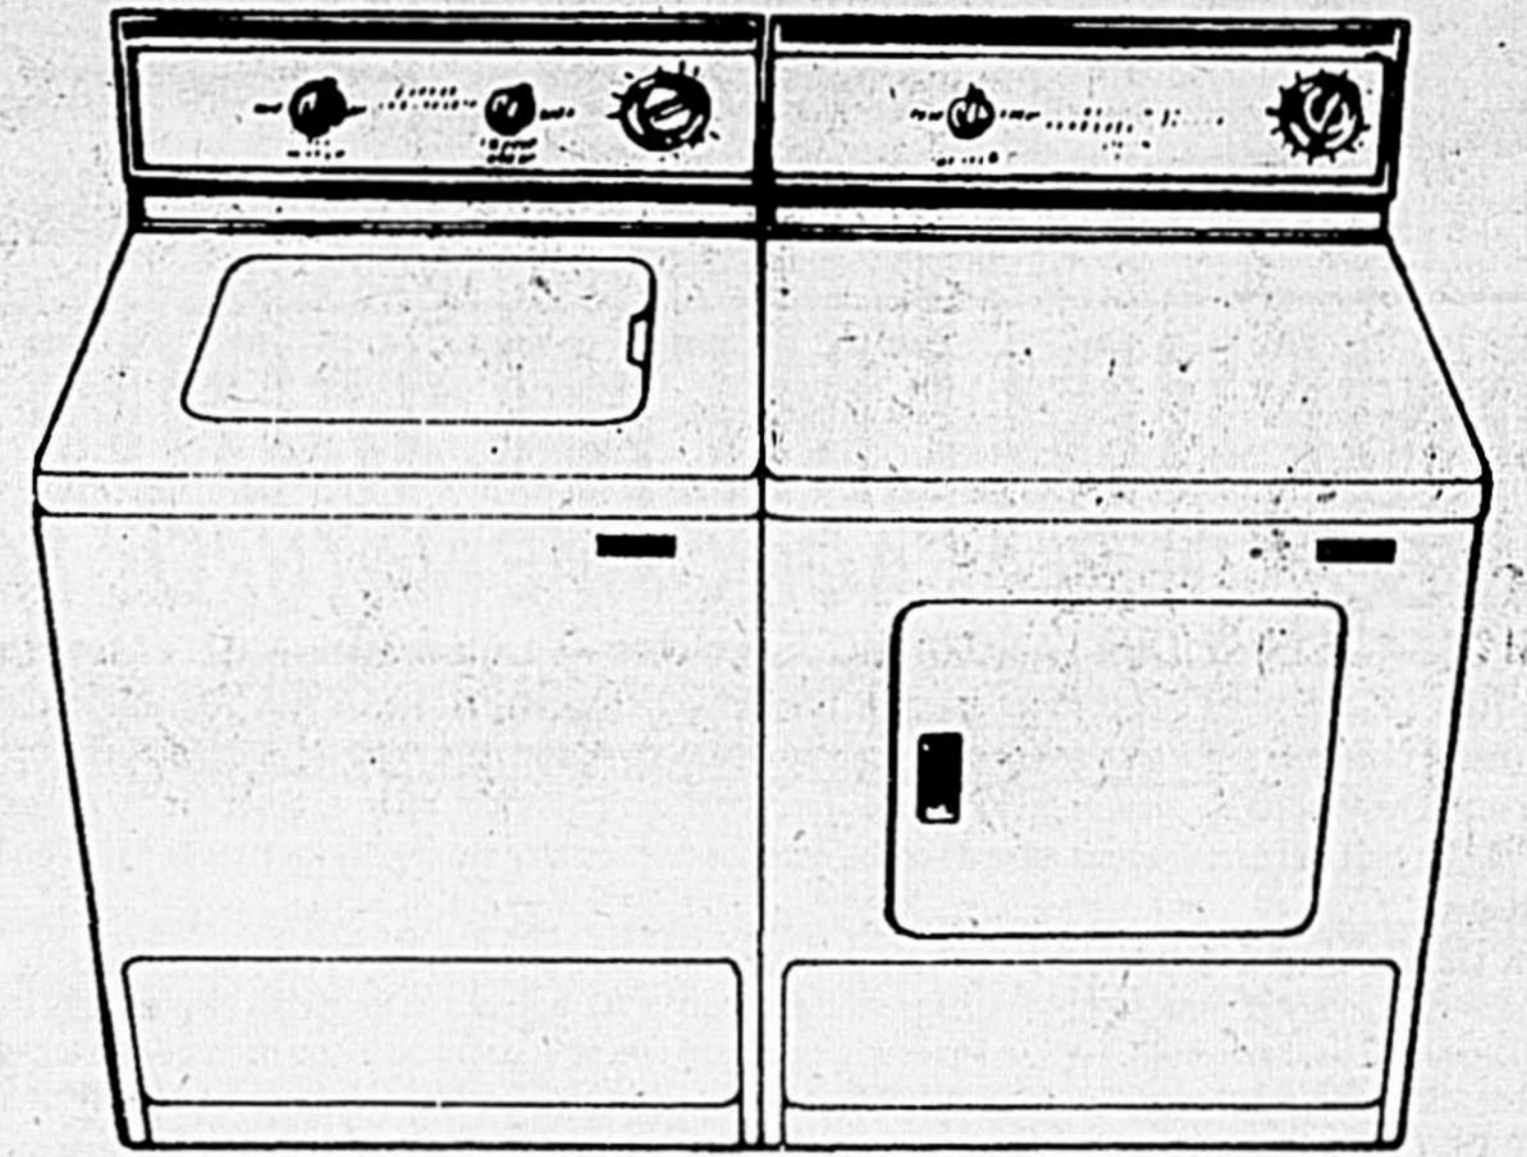

REFRIGERATEUR-CONGELATEUR SANS GIVRE

Ensemble Perfection ROY

BAS PRIX DE FAUCHER L'ENSEMBLE $639