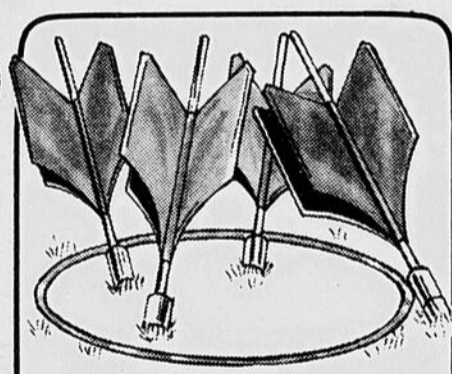

BALANCELLE DE JARDIN "BOUTON D'OR"

**PRIX COUPE** de **29<sup>96</sup>**

Prix régulier LaSalle 129.98

Modèle 3-places. Cadre tubulaire. Avec dais frangé, imprimé à l'intérieur, uni à l'extérieur. Se plie pour rangement.

**\$100**

FAUTEUIL À SANGLES

**PRIX COUPE** de **149**

Prix régulier LaSalle 9.99

**850**

Cadre tubulaire léger. Appuis-bras assortis. Se plie pour rangement. Modèle 6 x 8. Choix de coloris.

RAQUETTES DE TENNIS

Raquettes de tennis de qualité à un seul bas prix!

**\$4**

JEU DE FLÉCHETTES

Jeu de fléchettes sur gazon comprenant 4 cibles et 4 fléchettes équilibrées. Avec règles du jeu.

**\$3**

PATAUGEUSE "SCOOBIE DOO" POLY 60-PO.

Prix régulier LaSalle 8.98

Une pataugeuse idéale pour les petits! Fabrication robuste. Facile d'entretien.

**PRIX COUPE** de **196**

**\$7**

POUR JOUER DANS LE SABLE

Choix de trois ensembles 3-pièces pour jouer dans le sable. Coloris vifs.