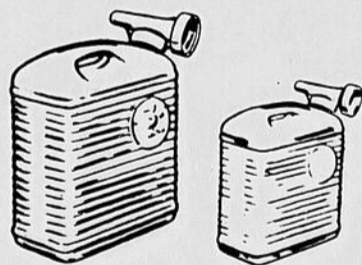

STERICAN PLASTIQUE
2 GALLONS IMP. **$2** CH.
STERICAN PLASTIQUE
5. GALLONS U.S. **$3** CH.

VERRES STYRÈNE 14-OZ. **4 POUR $1**
VERRES STYRÈNE 9-OZ. **5 POUR $1**
VERRES STYRÈNE 6-OZ. **7 POUR $1**

RÂPE
PLASTIQUE **2 $1**
AVEC POIGNÉE POUR

CUVETTE RONDE
PLASTIQUE **2 150**
TOUT-USAGE POUR

PORTE-SERVIETTES
PLASTIQUE À MOTIF **2 POUR $1**
ENS. SALIÈRE ET
POIVRIÈRE ASSORTIES **2 POUR $1**