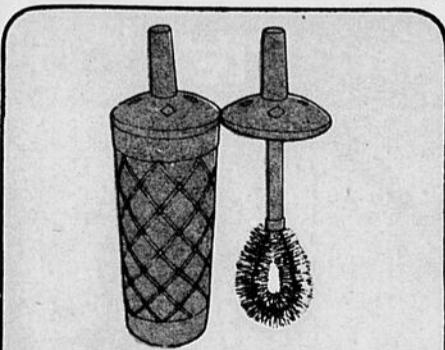

BROSSE DE TOILETTES ET SUPPORT

125

Support et brosse de toilettes assortie. Le support permet de ranger la brosse. Choix de coloris.