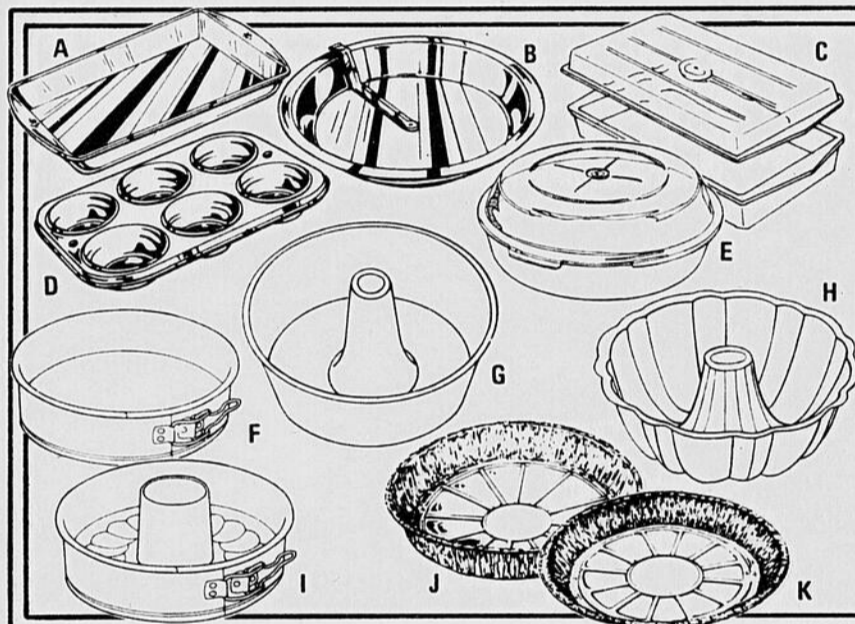

### CHOIX D'ACCESSOIRES EN GRÈS GLACÉ

- A. GRAND RAMEQUIN AVEC COUVERCLE ..... \$4  
B. GRANDE CASSEROLE AVEC COUVERCLE ... \$4  
C. PETIT RAMEQUIN AVEC COUVERCLE ..... 2.50  
D. TASSE ..... \$1  
E. POT À FÈVES AVEC COUVERCLE ..... 1.25

**BOULLOIRE ACIER INOXYDABLE**  
**\$5**

Elle siffle lorsque l'eau commence à bouillir.

**ÉTAGÈRE À ÉPICES 2-TABLETTES**  
**\$4**

Complète avec 12 pots en verre et étiquettes adhésives. Décorative !