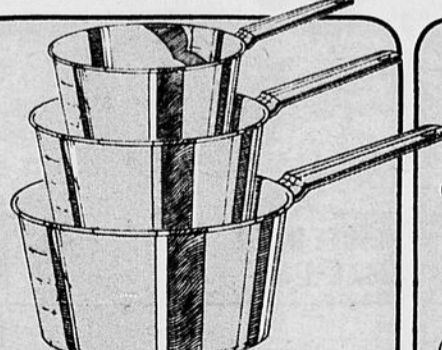

**CASSEROLES EN ALUMINIUM**

**250**

L'ensemble 3-pièces comprend une casserole de chaque. 5/8 pin., 1 pin. et 2 pin.

**CINTRES IDÉALS POUR FAIRE SÉCHER**

**125 PQT.**

Paquet de 12 cintres. Pour jupes, pantalons et vêtements à faire égoutter. Faites-en ample provision.