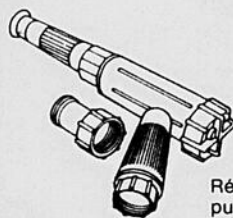

**MINI-OUTILS DE JARDINAGE 3-PIÈCES**

**1<sup>25</sup>**

Comprend: bêche, rateau, transplantoir. Dans étui portatif.

**NAPPERONS VINYLE POUR POTS DE FLEURS**

**\$1**

Mettez-en sous chaque plante. Protègent des taches.