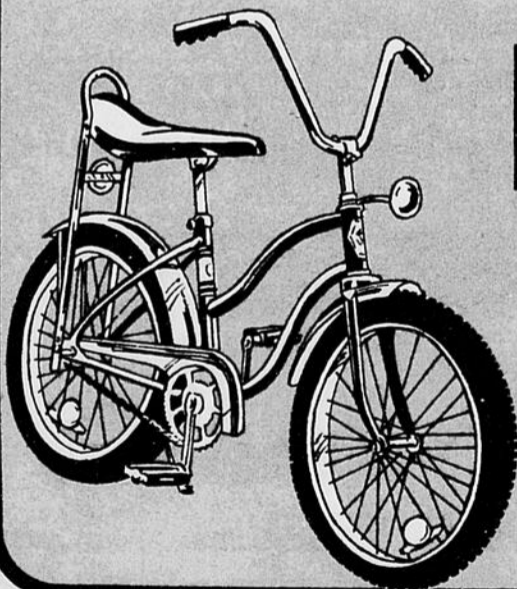

TABLE DE PATIO ÉMAILLÉE

PRIX COUPE de **5⁶⁶**

$23

Prix régulier LaSalle 28.66

Table en acier émaillé blanc. 42 po. de diamètre. Modèles à 4-pieds pour stabilité parfaite. Fini résistant aux intempéries.

SOCLE DE PARASOL

PRIX COUPE de **1⁹⁶**

$8

Prix régulier LaSalle 9.96

Modèle fiable et sûr de fabrication robuste.

FAUTEUIL COUSSINÉ "BOUTON D'OR"

PRIX COUPE de **4¹⁶**

Prix régulier LaSalle 22.66

Modèle de luxe. Siège et dossier épais coussinage pour confort maximum. Cadre tubulaire pliant.

18⁵⁰

CHAISE LONGUE INCLINABLE

PRIX COUPE de **9⁹⁶**

Prix régulier LaSalle 39.96

Se plie en trois pour remisage et transport faciles. Confortable matelas de 2" d'épaisseur. Appuis-bras plastique.

$30

CHAISE LONGUE DE LUXE 4"

PRIX COUPE de **9⁹⁶**

Prix régulier LaSalle 59.96

Motif "Bouton d'or". Confortable matelas de 4" d'épaisseur. Appui-tête réglable 5-positions. Appuis-bras en plastique.

$50