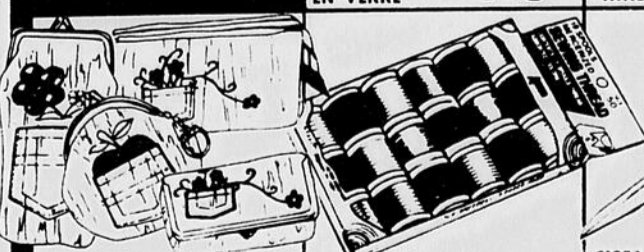

ALBUM POUR CASSETTES
$2 Pour 12 cassettes standard. Extérieur en vinyle. Pochettes en Plastique.

CLASSEUR PRATIQUE
$1 Dimensions hors-tout: 12-3/4 x 10 x 5 po. Pour ranger reçus, factures, recettes, etc.

MENUS ARTICLES À PRIX ABORDABLES !

PRESSE-PAPIER DÉCORATIF EN VERRE
75¢

FAMEUX MIROIR "HINDSIGHT"
$2

SACS DENIM POUR ACCESSOIRES POUR DAMES
1$50 CH.

PAQUET DE 18 BOBINES DE FIL DE COTON
1$25

CISEAUX FORGÉS 8 POUÇES
$3