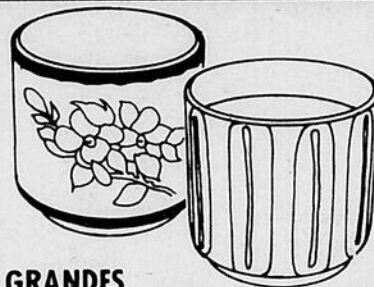

**MINI-OUTILS DE JARDINAGE 3-PIÈCES**

**1<sup>25</sup>**

Comprend: bêche, rateau, transplantoir. Dans étui portatif.

**NAPPERONS VINYLE POUR POTS DE FLEURS**

**\$1**

Mettez-en sous chaque plante. Protègent des taches.

**JET POUR LAVAGE OU JARDINAGE**

**\$1**

Réglable pour jet fin ou puissant. Paquet de 12 cartouches de rechange. 2/\$1

**GRAND ARROSOIR 8 PINTES**

**\$2**

Complet avec pomme amovible. Parfait pour votre jardin.

## CHOIX DE JARDINIÈRES

**TERRE CUITE OU PORCELAINE**

PETITE ..... \$2  
MOYENNE ..... \$3  
GRANDE ..... \$4  
TRES GRANDE ..... \$5

**GRANDES JARDINIÈRES EN GRÈS**

**\$3 CH.**

**CHOIX DE JARDINIÈRES CÉRAMIQUE**