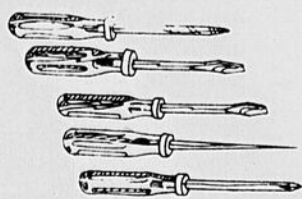

JEU DE  
4 LIMES **\$1**

ENSEMBLE DE  
6 TOURNEVIS **\$1**

COUPE-TUYAU  
1 POUCE **1.50**

PAQUET DE 12  
SUPPORTS  
DE CHEVALET **1.50**

CHAÎNE DE SÛRETÉ  
POUR PORTE **\$1**

PELOTE DE FIL  
SISAL 1 LB. **\$1**