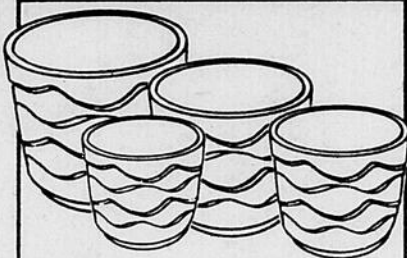

**MINI-OUTILS DE JARDINAGE 3-PIÈCES**

**1<sup>25</sup>**

Comprend: bêche, rateau, transplantoir. Dans étui portatif.

**NAPPERONS VINYLE POUR POTS DE FLEURS**

**\$1**

Mettez-en sous chaque plante. Protègent des taches.

**JET POUR LAVAGE OU JARDINAGE**

**\$1**

Réglable pour jet fin ou puissant. Paquet de 12 cartouches de rechange. 2/\$1

**GRAND ARROSOIR 8 PINTES**

**\$2**

Complet avec pomme amovible. Parfait pour votre jardin.

## CHOIX DE JARDINIÈRES

**TERRE CUITE OU PORCELAINE**

PETITE ..... \$2  
MOYENNE ..... \$3  
GRANDE ..... \$4  
TRES GRANDE ..... \$5

**GRANDES JARDINIÈRES EN GRÈS**

**\$3 CH.**

**CHOIX DE JARDINIÈRES CÉRAMIQUE**