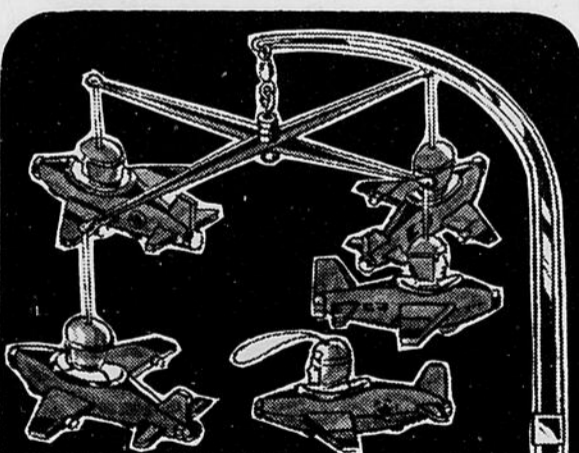

CHOIX DE  
CHAUSSETTES

**2 \$1**  
PAI.  
POUR

Pour filles et garçons. Choix de modèles en nylon ou coton. Grand choix de coloris. Pointures 6 à 8½.

ASSIETTES POUR BÉBÉ

Un ravissant cadeau pour bébé! Base en aluminium, avec ventouse. Choix de coloris. Dans boîte-cadeau.

**\$2**

CHOIX DE  
MOBILES  
POUR BÉBÉ

AU CHOIX

**2 POUR \$5**

S'accrochent au lit de bébé! Choix de mobile "avions" ou "manège". Coloris vifs. Dans boîte-cadeau.

EXERCISEUR POUR BÉBÉ

Se place sur le lit de bébé! Choix de coloris vifs. Dans boîte-cadeau.