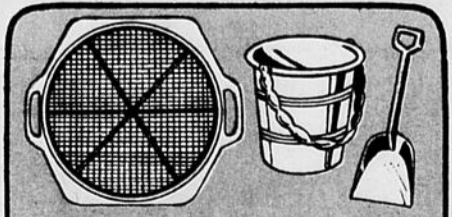

**\$100**

FAUTEUIL À SANGLES

**PRIX COUPE** de **149**

Prix régulier LaSalle 9.99

**850**

Cadre tubulaire léger. Appuis-bras assortis. Se plie pour rangement. Modèle 6 x 8. Choix de coloris.

RAQUETTES DE TENNIS

Raquettes de tennis de qualité à un seul bas prix!

**\$4**

JEU DE FLÉCHETTES

Jeu de fléchettes sur gazon comprenant 4 cibles et 4 fléchettes équilibrées. Avec règles du jeu.

**\$3**

PATAUGEUSE "SCOOBIE DOO" POLY 60-PO.

Prix régulier LaSalle 8.98

Une pataugeuse idéale pour les petits! Fabrication robuste. Facile d'entretien.

**PRIX COUPE** de **196**

**\$7**

POUR JOUER DANS LE SABLE

Choix de trois ensembles 3-pièces pour jouer dans le sable. Coloris vifs.