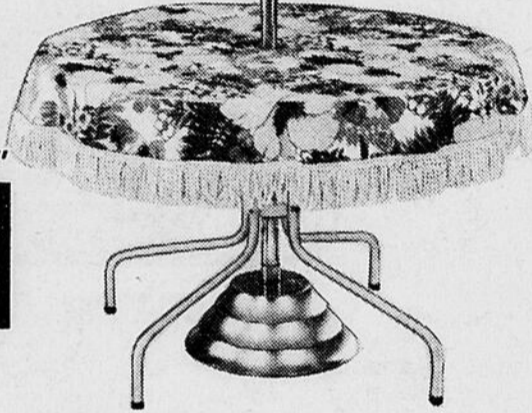

NAPPE POUR TABLE 42"

**PRIX COUPE** de **1<sup>96</sup>**

**\$8**

Prix régulier LaSalle 9.96  
Nappe à motif "Bouton d'or". Grande frange de 4 po. Facile d'entretien. 42 po. de diamètre.

TABLE DE PATIO ÉMAILLÉE

**PRIX COUPE** de **5<sup>66</sup>**

**\$23**

Prix régulier LaSalle 28.66

Table en acier émaillé blanc. 42 po. de diamètre. Modèles à 4-pieds pour stabilité parfaite. Fini résistant aux intempéries.

SOCLE DE PARASOL