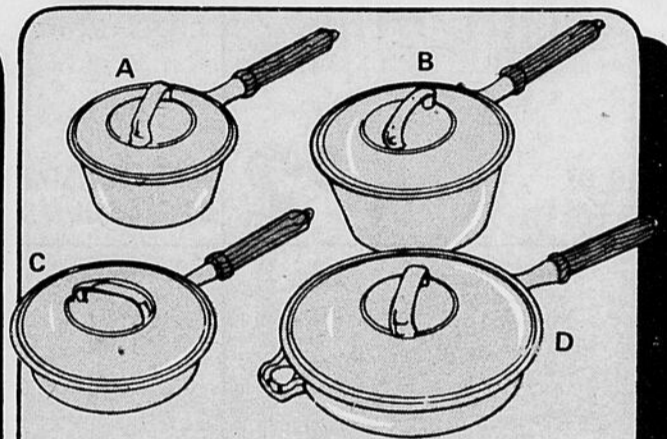

BATTERIE DE CUISINE EN FONTE, AVEC COUVERCLES

A. CASSEROLE 1-PIN.	$4
B. CASSEROLE 2-PIN.	$5
C. POËLE 8-PO.	$5
D. POËLE 10-PO.	$6