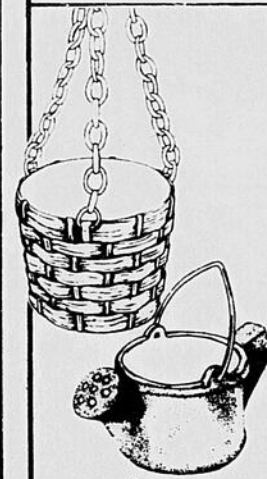

## JARDINIÈRES SUSPENDUES

**PANIER TEINT SEQUIOA AVEC CORDE MACRAMÉ**

**\$3**

**JARDINIÈRE SUSPENDUE EN ALUMINIUM PLUS GRAND**

**1<sup>50</sup> \$2.50**

**CHOIX DE JARDINIÈRES**

**\$2 CH.**

**JARDINIÈRE PLASTIQUE AVEC SUSPENSION EN CORDE**