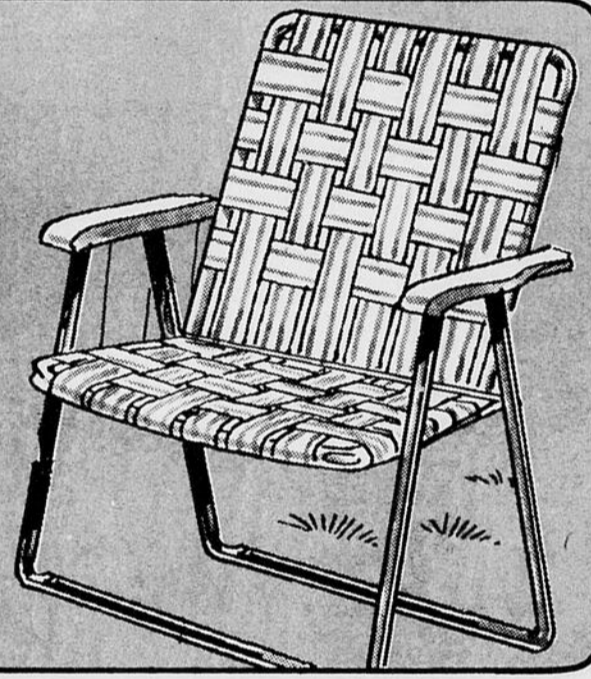

**\$100**

FAUTEUIL À SANGLES

**PRIX COUPE** de **149**

Prix régulier LaSalle 9.99

**850**

Cadre tubulaire léger. Appuis-bras assortis. Se plie pour rangement. Modèle 6 x 8. Choix de coloris.

RAQUETTES DE TENNIS