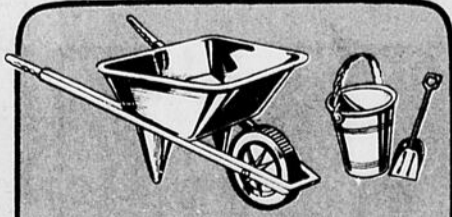

Raquettes de tennis de qualité à un seul bas prix!

**\$4**

JEU DE FLÉCHETTES

Jeu de fléchettes sur gazon comprenant 4 cibles et 4 fléchettes équilibrées. Avec règles du jeu.

**\$3**

PATAUGEUSE "SCOOBIE DOO" POLY 60-PO.

Prix régulier LaSalle 8.98

Une pataugeuse idéale pour les petits! Fabrication robuste. Facile d'entretien.

**PRIX COUPE** de **196**

**\$7**

POUR JOUER DANS LE SABLE

Choix de trois ensembles 3-pièces pour jouer dans le sable. Coloris vifs.

**\$1**

ENS. AU CHOIX

BROUETTE, PELLE ET SEAU

Ensemble en plastique comprenant une brouette, un seau et une pelle. Pour les petits!

**\$3**

ENS.

JEU DE PÉTANQUE

**\$3**