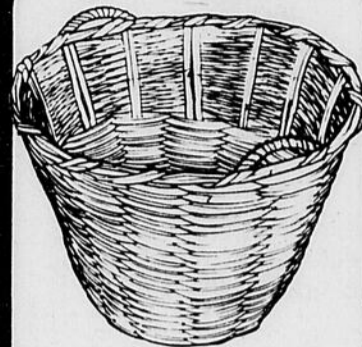

PANIER
À LINGE
EN PAILLE
TISSÉE

$3