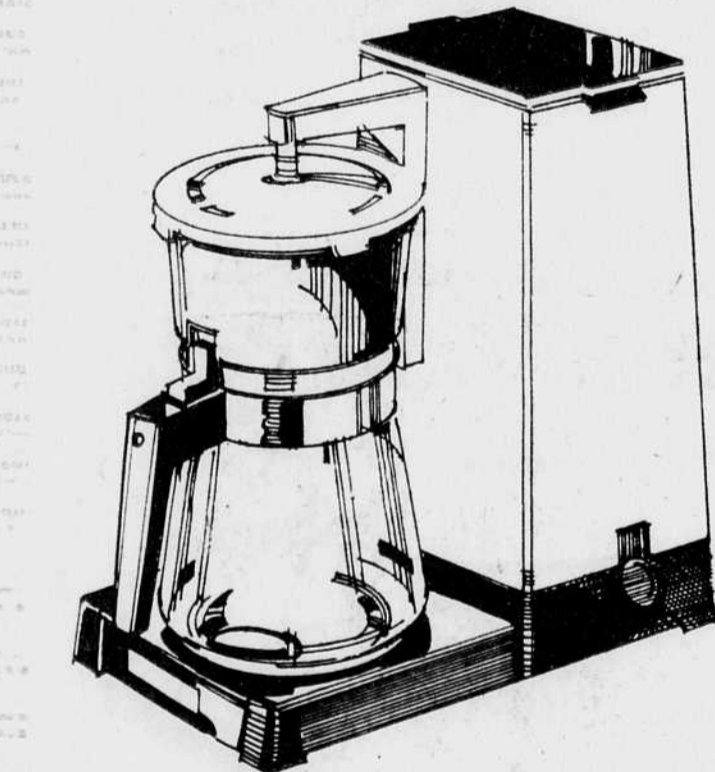

Cafetière électrique

Rég.: 40.98

33⁹⁸ ch.

Donne une tasse de café en 90 secondes et 8 tasses en quelques minutes. Porte-filtre amovible en polystyrène pour préserver la saveur. Cordon 3'. #67408.

Accessoires électriques - Rayon 34

Fer à repasser

Rég.: 35.98

27⁹⁸ ch.