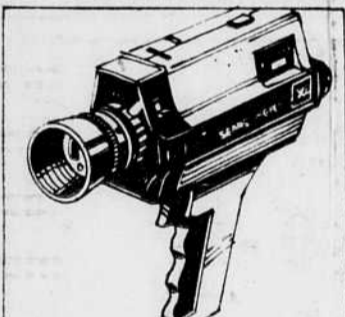

Caméra à ZOOM

Rég. 209.98
169⁹⁸ ch.
Pas de lumière nécessaire. Vitesse 1/1.3. #14495