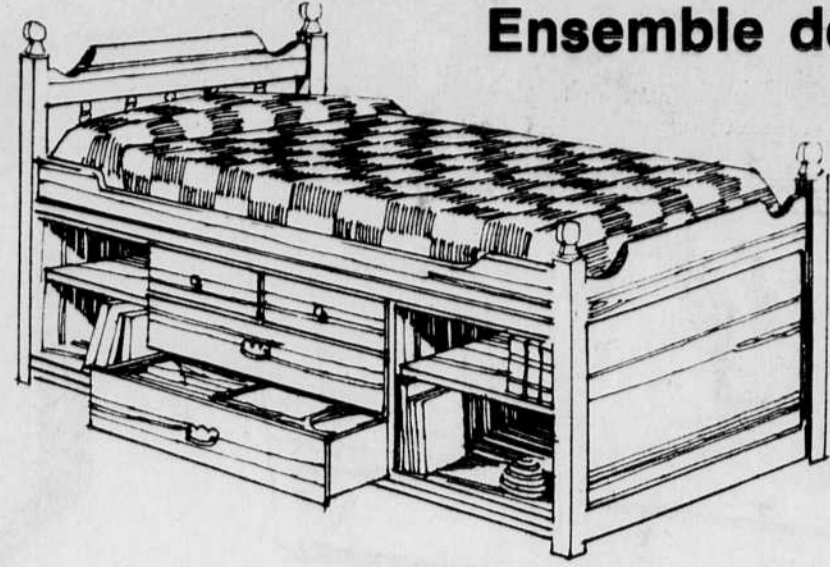

Jours Sears

CARREFOUR DE L'ESTRIE SHERBROOKE

Chambre à coucher en pin

Rég.: 569.98

499⁹⁸

Dessus, devants et côtés en pin solide poli à la main. Fini pin foncé cuit au four, résistant aux marques. Fond de tiroirs en placage de pin. Style colonial. Comprend: Lit à poteaux, #63307
Bureau triple, #63305
Commode 5 tiroirs, #63305
Miroir #63314
Table de nuit, #63306 **64.98** ch.

Profitez de ces beaux jours
durant lesquels Sears vous fait
faire des affaires

Ensemble de lit capitaine

Rég.: 299.98

239⁹⁸

Style colonial, 3 tiroirs et tablettes réglables. Matelas et tête de lit inclus. Fini érable Salem résistant aux marques. #66020.