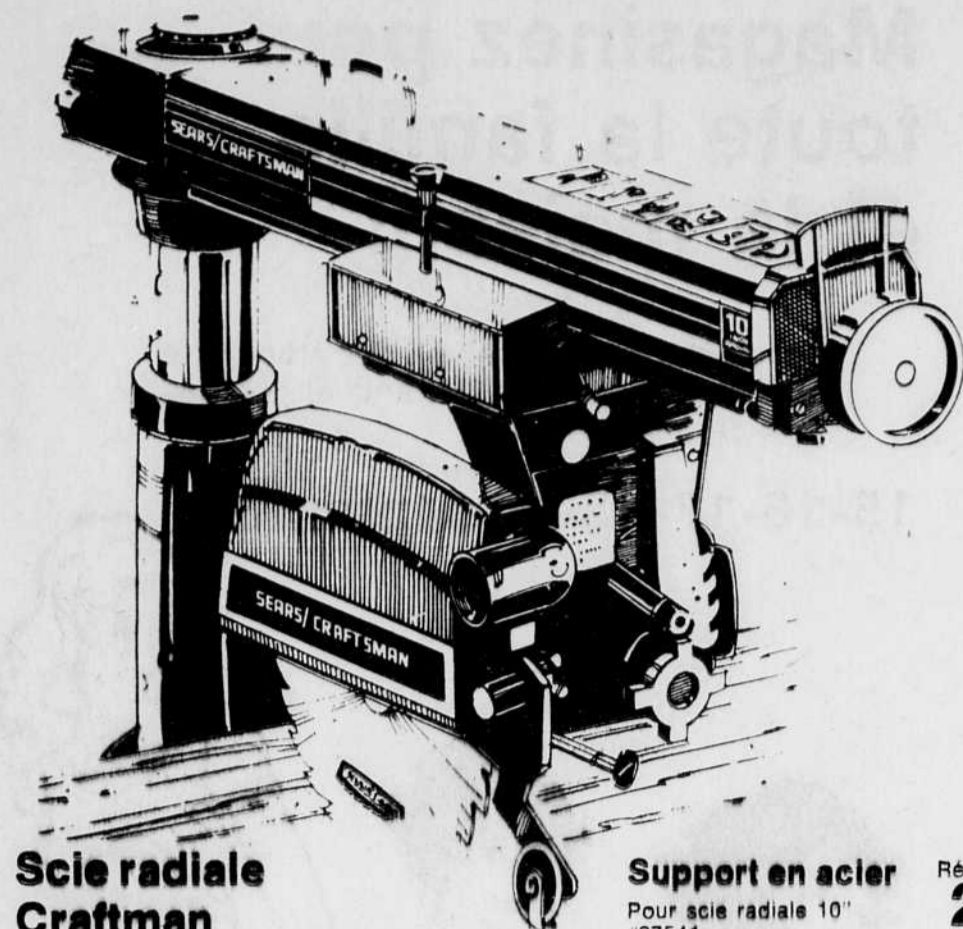

Jours Sears

CARREFOUR DE L'ESTRIE SHERBROOKE

**Scie radiale
Craftman**
Rég. 399.98
299⁹⁸ ch.

Scie 10" pour gros travaux. Bras et colonne en fonte. Contrôles à l'avant. Moteur à 1 étrier, 2 hp max., 110V et frein manuel. #27024