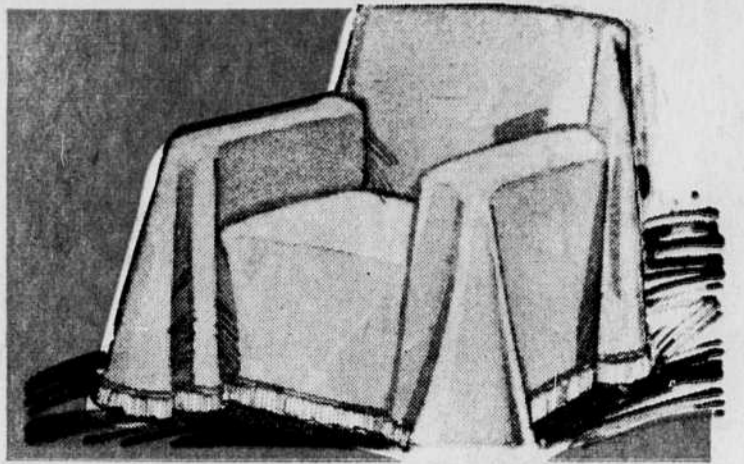

Jeté 'Avon'

Rég.: 9.99

6⁹⁹ ch.

Confection rayonne/acétate dans les tons olive, brun, rouge, or, orange, bleu. Dimensions 70 x 60, 70 x 90 Rég.: 14.98 11.98 ch., 70 x 120 Rég.: 18.98 15.98 ch., 70 x 140, Rég.: 21.98 18.98 ch.

Tentures, rideaux-Rayon 24