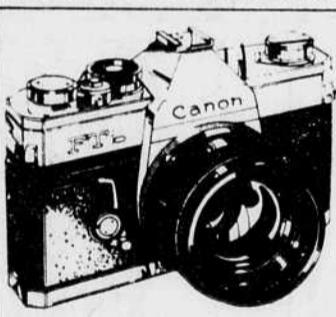

Projecteur Bell & Howell

Rég. 159.98
139⁹⁸ ch.
Marche avant et arrière, projection fixe. #15206

Caméra Canon FTB.

Rég. 279.98
259⁹⁸ ch.
Caméra Canon FTB - lentille 14. Reflex mono-objectif obturateur. Focal à rideau. Objectif interchangeable. No. 11096