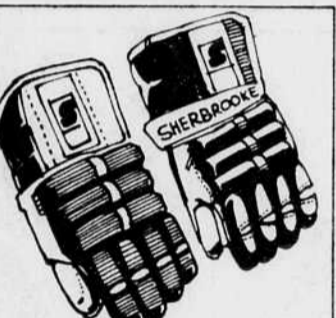

Jours Sears

**APPELEZ 563-9440
MAINTENANT**

CARREFOUR DE L'ESTRIE SHERBROOKE

Ensemble pour aquarium

Rég. 39.99
29⁹⁹ ch.
Ens. 10-galons, avec lumière, pompe, filtre, thermomètre. #55760.
Bestiaire - Rayon 71

Valise d'avion

Rég. 27.99
22⁹⁹ ch.
Léger et pratique. 2 cintres inclus. Tons olive et marine. Pour hommes ouvre 39". #53500. Pour la famille 48". #53600
Bagages - Rayon 14

Valise de polyuréthane

Rég. 19.99
16⁹⁹ ch.
Valise avec courroie sur épaule et 2 poignées. Tons beige ou noir. Dimensions 18x12x9". #53204

Sac de nylon

Rég. 19.98
15⁹⁸ ch.
Sac pour vêtements avec 2 cintres. Pour hommes 40x22"x2 1/2". Tons brun ou marine. #53212 Pour la famille 48 x22"x2 1/2". #53213

Ensemble de valises

Rég. 82.97 sép.

64⁹⁷ ens.

3-pièces de fabrication vinyle très solide. Glissière, et cadre d'aluminium. Serrure et clé. Tons bleu, beige, brun.
Valise 27" #54314 27.99 ch.
Valise fin de semaine #54313 20.99 ch.
Fourre-tout #54322 14.00 ch.
Grosse valise 27" sur roulettes #54317 39.99 ch.

Cage de bambou

Rég. 9.99
7⁹⁹ ch.
Cage à 3 niveaux avec 2 godets pour la nourriture. #55300

Sac sport pour hommes

Rég. 10.99
8⁹⁹ ch.
Sac de vinyle avec coutures doubles renforcées. Doublure intérieure. 18x11x9". Tons brun, noir, ou olive. #52494

Ensemble de valises

Rég. 56.94
41⁹⁴ ch.
Ensemble à motif floral. Dimensions 15". #54251 Rég. 6.99 4.49
16" #54252 Rég. 7.99 5.49 ch.
17" #54253 Rég. 8.99 6.49 ch.
18" #54254 Rég. 9.99 7.49 ch.
19" #54255 Rég. 10.99 8.49 ch.
20" #54256 Rég. 11.99 9.49 ch.

Malle recouverte vinyle

Rég. 64.98
54⁹⁸ ch.
Modèle en bois, doublé cèdre. Tons rouge, bleu, 8 pi. cu. #56116 18 pi. cu. #56118 Rég. 84.98 89.98 ch.
Bagages - Rayon 14

Sac pour sportif