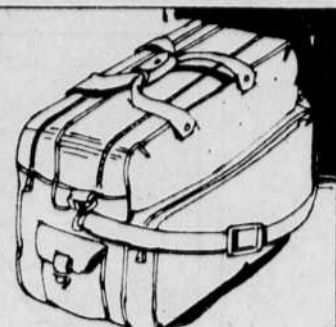

CARREFOUR DE L'ESTRIE SHERBROOKE

Ensemble pour aquarium

Rég. 39.99
29⁹⁹ ch.
Ens. 10-galons, avec lumière, pompe, filtre, thermomètre. #55760.
Bestiaire - Rayon 71

Valise d'avion

Rég. 27.99
22⁹⁹ ch.
Léger et pratique. 2 cintres inclus. Tons olive et marine. Pour hommes ouvre 39". #53500. Pour la famille 48". #53600
Bagages - Rayon 14