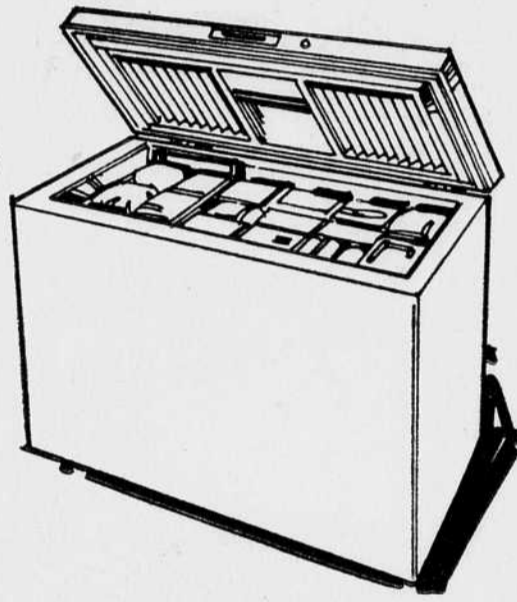

Congélateur 16 pi. cu.

284⁹⁸

Panier amovible pour meilleur accès aux denrées. Accepte 550 livres d'aliments congelés. Isolation en mousse de polyuréthane. No: 34160. Blanc.