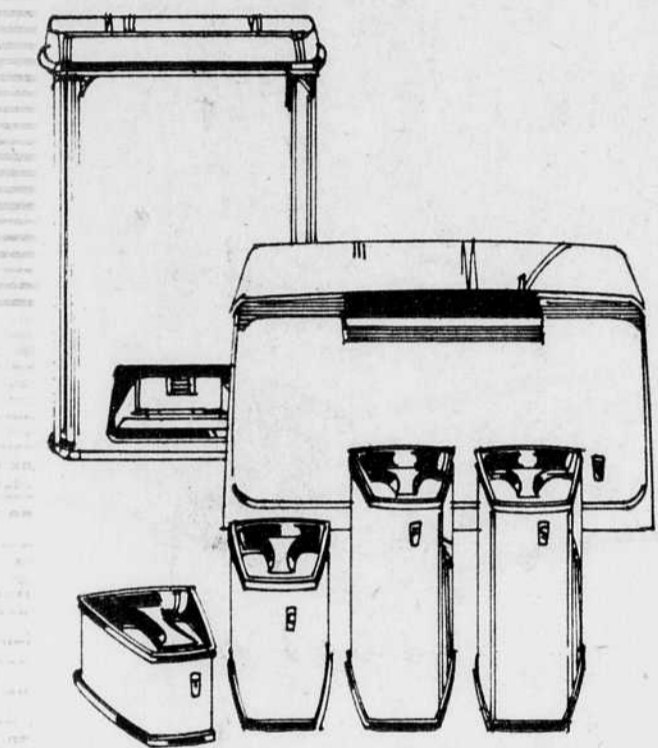

Boîtes pour la cuisine

Rég. 13.49 et 14.99

10⁹⁹ ch.

Boîtes faciles à nettoyer et décoratives. Choix de contenants pour la farine, le sucre, le café ou le thé. Tons avocat, or. La boîte à pain a une planche à pain dans la porte et une tablette amovible. Aussi, poubelle à pédale. #15469/71/72.

Articles ménagers - Rayon 11