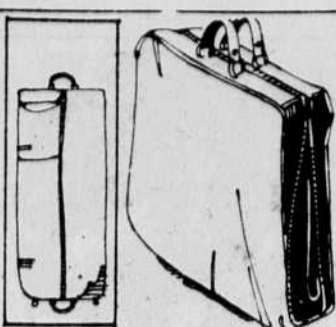

Jours Sears

**APPELEZ 563-9440
MAINTENANT**

CARREFOUR DE L'ESTRIE SHERBROOKE

Ensemble pour aquarium

Rég. 39.99
29⁹⁹ ch.
Ens. 10-galons, avec lumière, pompe, filtre, thermomètre. #55760.
Bestiaire - Rayon 71

Valise d'avion

Rég. 27.99
22⁹⁹ ch.
Léger et pratique. 2 cintres inclus. Tons olive et marine. Pour hommes ouvre 39". #53500. Pour la famille 48". #53600
Bagages - Rayon 14

Valise de polyuréthane

Rég. 19.99
16⁹⁹ ch.
Valise avec courroie sur épaule et 2 poignées. Tons beige ou noir. Dimensions 18x12x9". #53204

Sac de nylon

Rég. 19.98
15⁹⁸ ch.
Sac pour vêtements avec 2 cintres. Pour hommes 40x22"x2 1/2". Tons brun ou marine. #53212 Pour la famille 48 x22"x2 1/2". #53213

Ensemble de valises

Rég. 82.97 sép.

64⁹⁷ ens.

3-pièces de fabrication vinyle très solide. Glissière, et cadre d'aluminium. Serrure et clé. Tons bleu, beige, brun.
Valise 27" #54314 27.99 ch.
Valise fin de semaine #54313 20.99 ch.
Fourre-tout #54322 14.00 ch.
Grosse valise 27" sur roulettes #54317 39.99 ch.

Cage de bambou

Rég. 9.99
7⁹⁹ ch.
Cage à 3 niveaux avec 2 godets pour la nourriture. #55300

Sac sport pour hommes

Rég. 10.99
8⁹⁹ ch.
Sac de vinyle avec coutures doubles renforcées. Doublure intérieure. 18x11x9". Tons brun, noir, ou olive. #52494

Ensemble de valises

Rég. 56.94
41⁹⁴ ch.
Ensemble à motif floral. Dimensions 15". #54251 Rég. 6.99 4.49
16" #54252 Rég. 7.99 5.49 ch.
17" #54253 Rég. 8.99 6.49 ch.
18" #54254 Rég. 9.99 7.49 ch.
19" #54255 Rég. 10.99 8.49 ch.
20" #54256 Rég. 11.99 9.49 ch.

Malle recouverte vinyle

Rég. 64.98
54⁹⁸ ch.
Modèle en bois, doublé cèdre. Tons rouge, bleu, 8 pi. cu. #56116 18 pi. cu. #56118 Rég. 84.98 89.98 ch.
Bagages - Rayon 14

Sac pour sportif