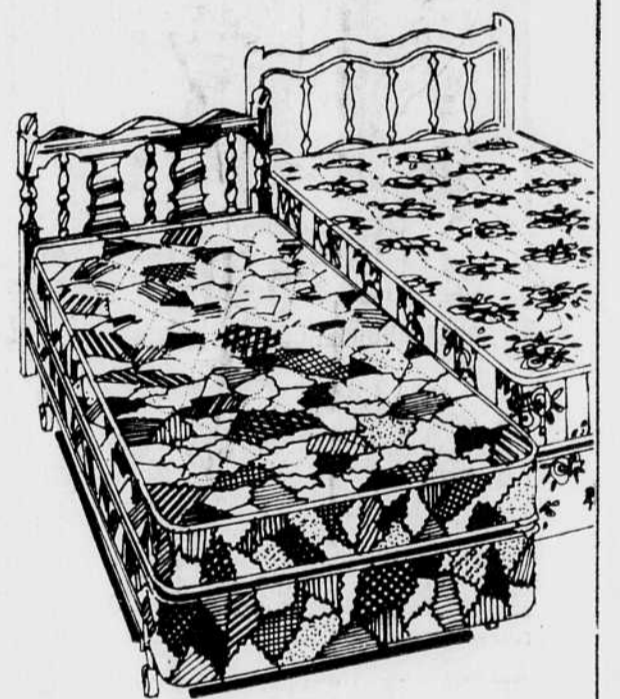

Jours Sears

CARREFOUR DE L'ESTRIE SHERBROOKE

Chambre à coucher en pin

Rég.: 569.98

499⁹⁸

Dessus, devants et côtés en pin solide poli à la main. Fini pin foncé cuit au four, résistant aux marques. Fond de tiroirs en placage de pin. Style colonial. Comprend: Lit à poteaux, #63307
Bureau triple, #63305
Commode 5 tiroirs, #63305
Miroir #63314
Table de nuit, #63306 **64.98** ch.

Profitez de ces beaux jours
durant lesquels Sears vous fait
faire des affaires

Ensemble de lit capitaine

Rég.: 299.98

239⁹⁸

Style colonial, 3 tiroirs et tablettes réglables. Matelas et tête de lit inclus. Fini érable Salem résistant aux marques. #66020.

Dinette 5 pièces style contemporain

Rg.: 199.98

179⁹⁸ ens.

Chaises pivotantes à dossier haut, sièges mousse. Table 36 x 48-60", dessus laminé résistant à la chaleur et aux marques. Recouvrement des chaises vinyle couleur tan. Bases chromées. #27541.

Ensemble colonial 2 pièces

Rég.: 399.98

249⁹⁸

L'ensemble comprend un sofa et un fauteuil. Dossiers à coussins mousse polyuréthane, appui-tête incorporé. Bras au fini pin. Monture bois dur. Recouvrement olefine à carreaux ton rouille. #50290.

Lit colonial ou Provincial français

VOTRE CHOIX
Rég.: 139.98

119⁹⁸ ch.

Matelas à support ferme, recouvrement coutil de coton sur 3/4" de polyuréthane SeroFOAM pour confort. Sommier, tête de lit, monture acier et roulettes. #74490/1

Ensemble Sears-O-Pedic 2 pièces

Ens. 39"
Rég.: 219.96

139⁹⁶ ens.

Ressorts robustes, couches de feutre blanc. Mailles d'acier "Flexolator". Recouvrement rayonné matelassé sur polyuréthane SeroFOAM. Sommier assorti avec Flexolator au tiers vital. Ensemble 39" #73745 rég. 239.96 spécial **139.96**
Ensemble 54" #73747 rég. 279.96 spécial **179.96**
Ensemble 60", #73748. Rég.: 339.96 **219.96**
Meubles-Rayon 1