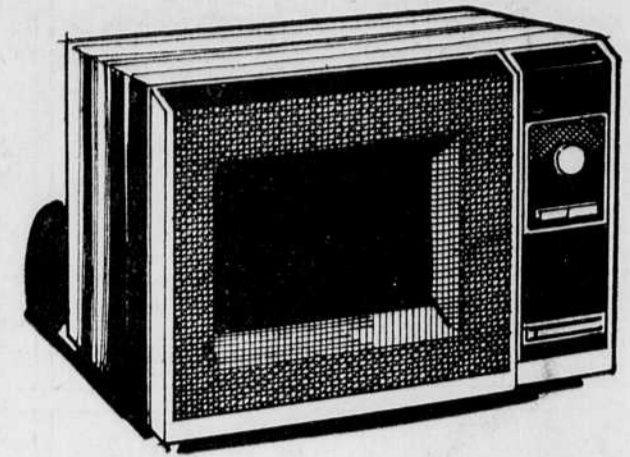

Four "Micro-ondes"

399⁹⁸

Four de 600 watts à cycle de décongélation automatique. Accepte une dinde de 12 livres. Ne requiert aucune installation. Economie de temps et d'énergie. No: 99161.