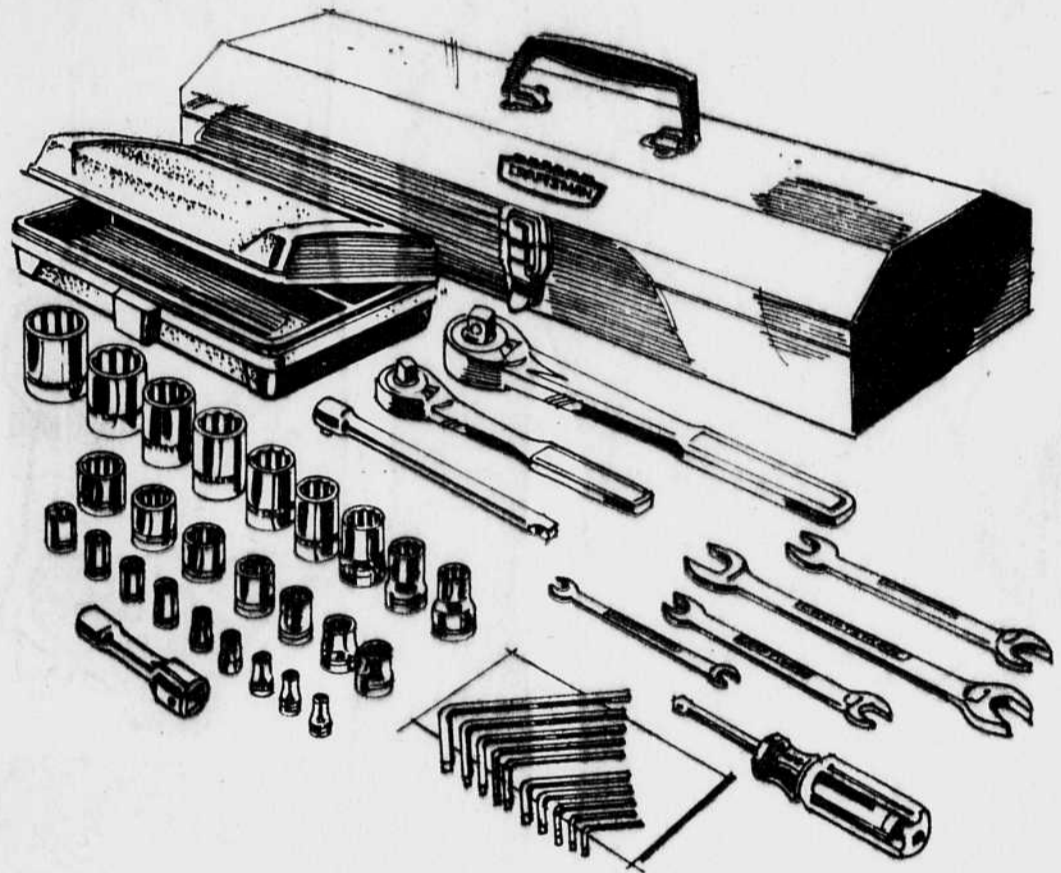

**Jeu de douilles
et clés**
Spé. Rég. 109.31
69⁹⁹ ens.

Ensemble incluant 47 pièces. 11 clés hexagonales, 4 clés ouvertes, (1 1/4 x 5/16"-5/8x3/4"), 7 prises 3/8", 6 douilles (3/8-3/4"), 9 prises 1/4", 6 douilles (3/16-1/2") 6 douilles (3/16-1/2"), 9 prises 1/2", 12 douilles (7/16-1"), 3 extensions, 2 rochets, 1 boîte de métal, 1 boîte de plastique. #44778 45 pièces métriques #44779 séparément 108.42 **69.99** ch. Quincaillerie - Rayon 9