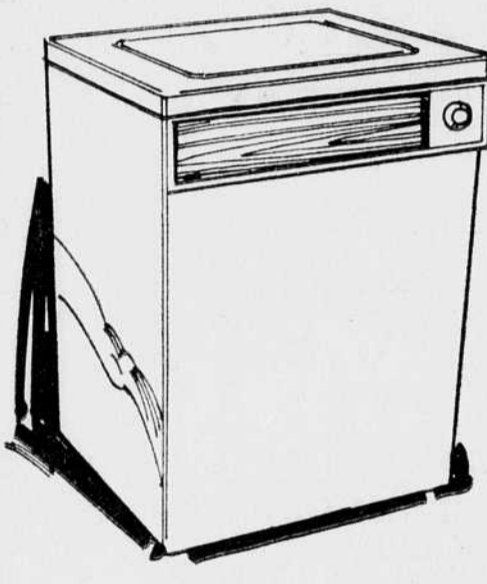

Sécheuse automatique portative

199⁹⁸

Sécheuse mobile. Séchage à chaud durant jusqu'à 180 min. Filtre à charpie. Pas d'installation spéciale. Sur roulettes No: 68300.

Laveuse automatique portative

319⁹⁸

Laveuse économique. Aucune installation spéciale. Se branche dans toute prise. Un seul niveau d'eau. Accepte jusqu'à 6 livres de linge. No: 25130.