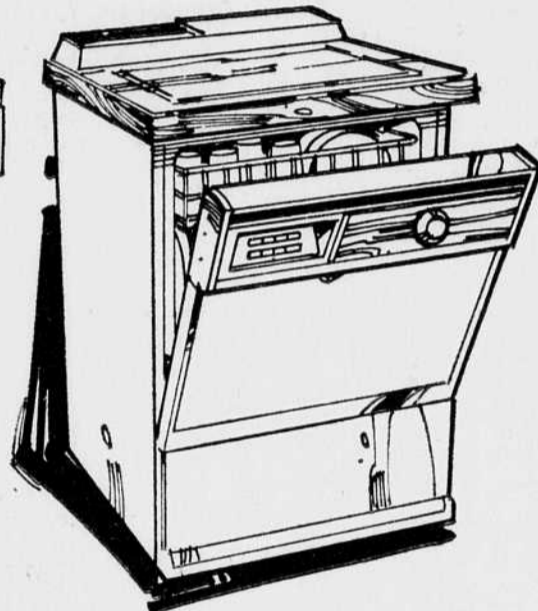

Sécheuse automatique portative

199⁹⁸

Sécheuse mobile. Séchage à chaud durant jusqu'à 180 min. Filtre à charpie. Pas d'installation spéciale. Sur roulettes No: 68300.

Laveuse automatique portative

319⁹⁸

Laveuse économique. Aucune installation spéciale. Se branche dans toute prise. Un seul niveau d'eau. Accepte jusqu'à 6 livres de linge. No: 25130.