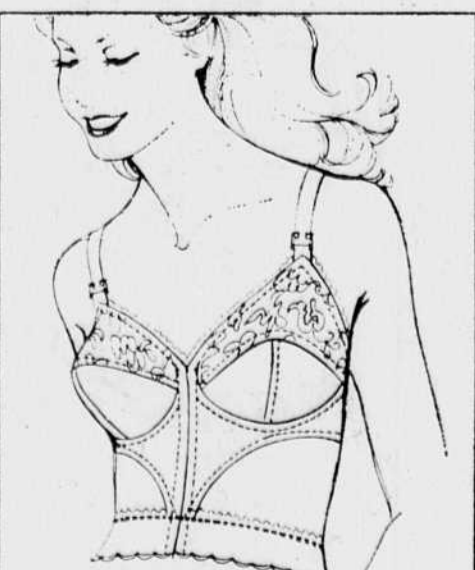

Soutien-gorge long

Rég. $4

2/6⁹⁹ ch.

Pour plus de confort, ce modèle lavable à la machine. Côtés et dos de confection "powernet". Bande de taille de 1 1/2". #62232