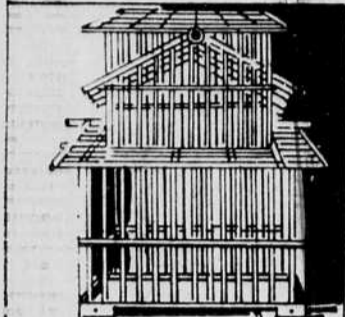

Cage de bambou

Rég. 9.99
7⁹⁹ ch.
Cage à 3 niveaux avec 2 godets pour la nourriture. #55300