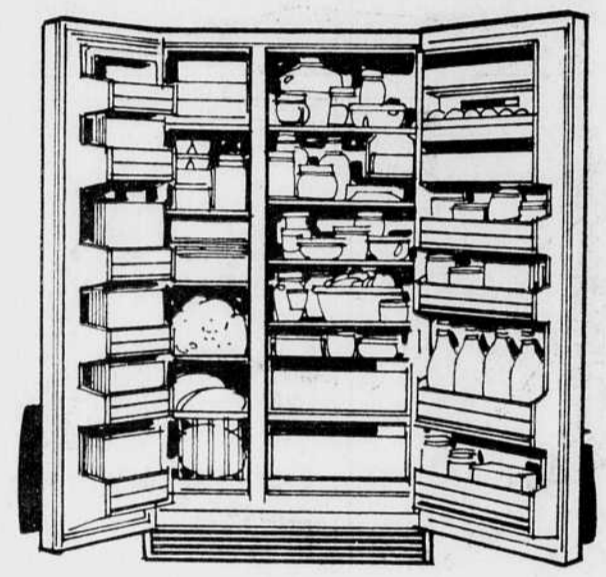

Réfrigérateur/congélateur 19 pi. cu.

769⁹⁸

Distributeur d'eau appareil à glace et humidrawer. Congélateur pouvant contenir 200 livres de viande. Sur roulettes. No: 66891.

Réfrigérateur 18 pi. cu. côté à côté