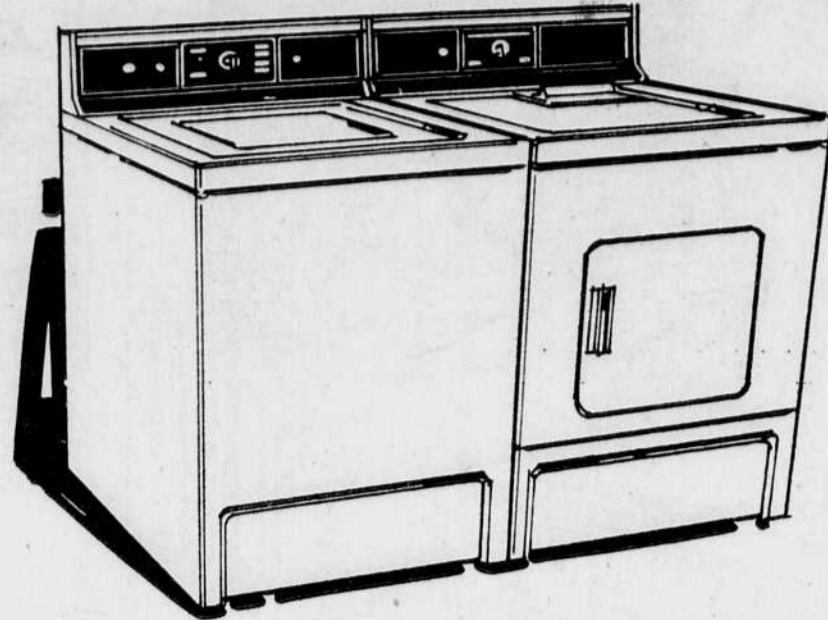

Laveuse automatique 7 programmes

Sécheuse automatique

229⁸⁸

Chaleur dégressive. Filtre à charpie sur le dessus pour accès facile. Dessus en acier émaillé. No: 86100.