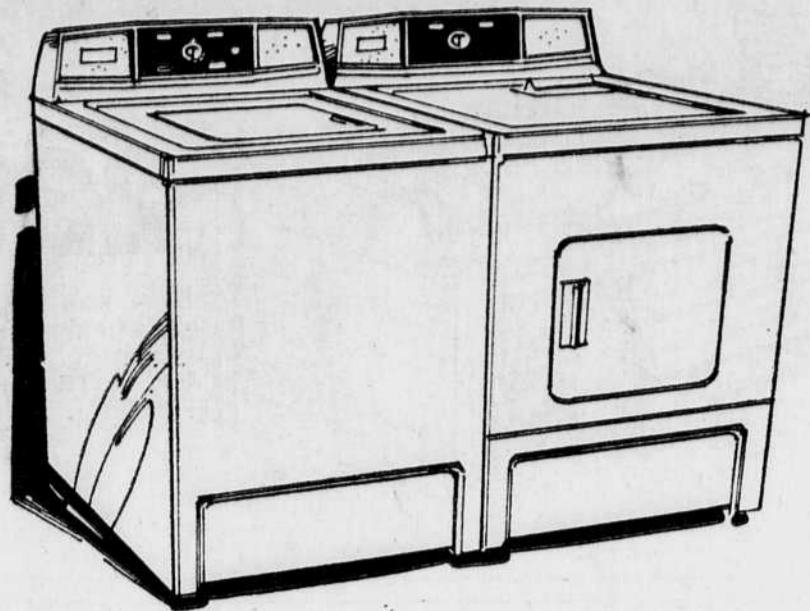

Sécheuse automatique

Nous entretenons ce que nous vendons. Satisfaction ou remboursement.

Laveuse automatique 3 programmes

339⁹⁸

Normal, tissus délicats, articles sans repassage. Contrôle d'eau 2 niveaux. 2 vitesses. Filtre à charpie. No: 46100.