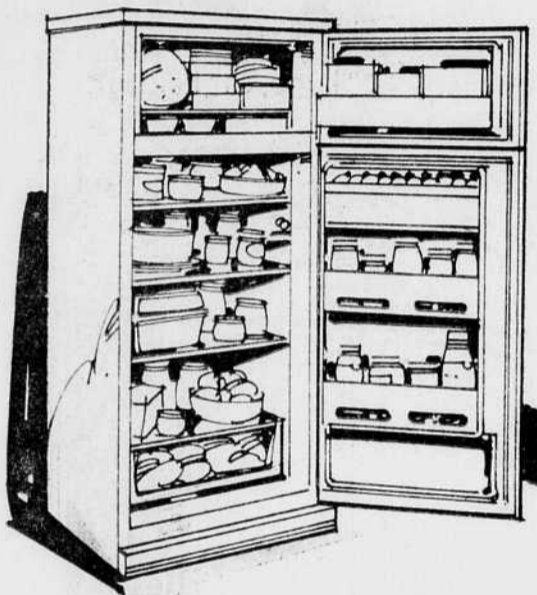

Réfrigérateur compact

309⁹⁸

Modèle compact de 7.8 pi. cu. Dégivrage automatique de la section réfrigérateur compartiment pour les oeufs et le beurre. No: 82850. Réfrigérateur 13 po. cu. à dégivrage manuel. No 36110. **$329.98**