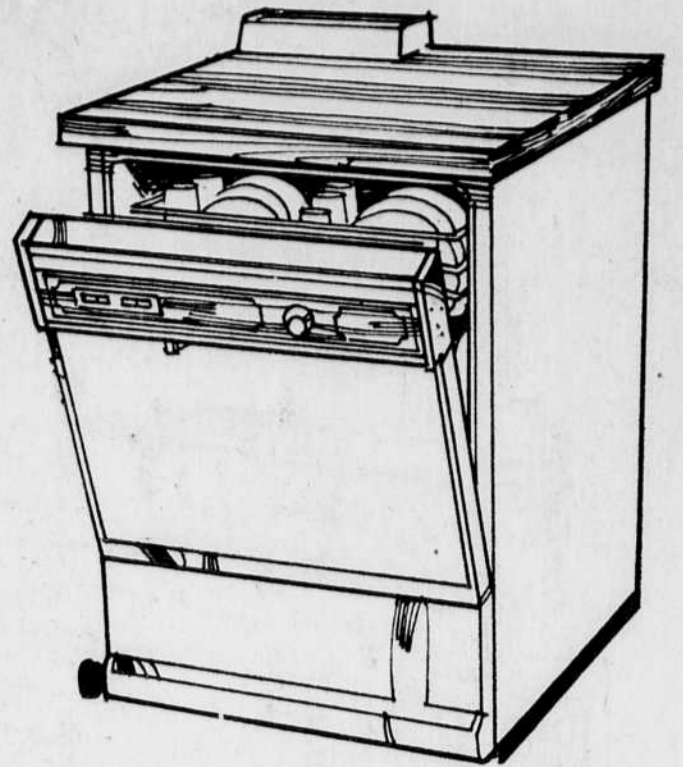

Lave-vaisselle à 4 boutons-poussoirs

354⁹⁸

Rinçage hygiénique à 155°. 2 niveaux de lavage. Distributeur d'agent de rinçage. No: 76041.

409⁹⁸

Vitesses réglables par une commande. Niveau d'eau réglable. Agitateur Roto-Swirl. Distributeur d'agent de rinçage. No: 46800.

279⁹⁸

Signal en fin de cycle de séchage. Programme de culbutage à froid en fin de séchage. Dispositif "Wrinkle Guard" No: 86800.