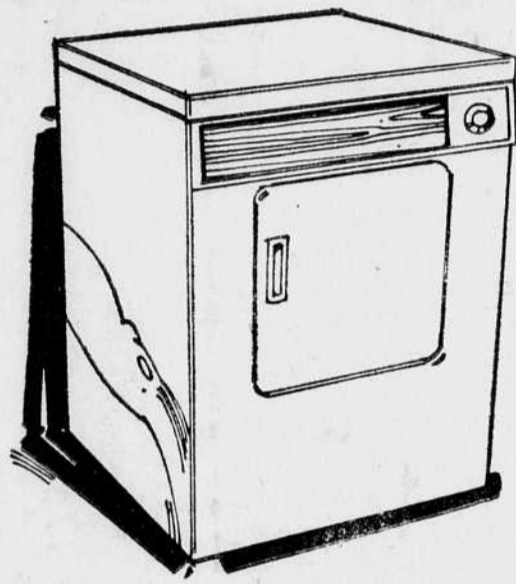

Sécheuse automatique portative

199⁹⁸

Sécheuse mobile. Séchage à chaud durant jusqu'à 180 min. Filtre à charpie. Pas d'installation spéciale. Sur roulettes No: 68300.

Laveuse automatique portative

319⁹⁸

Laveuse économique. Aucune installation spéciale. Se branche dans toute prise. Un seul niveau d'eau. Accepte jusqu'à 6 livres de linge. No: 25130.