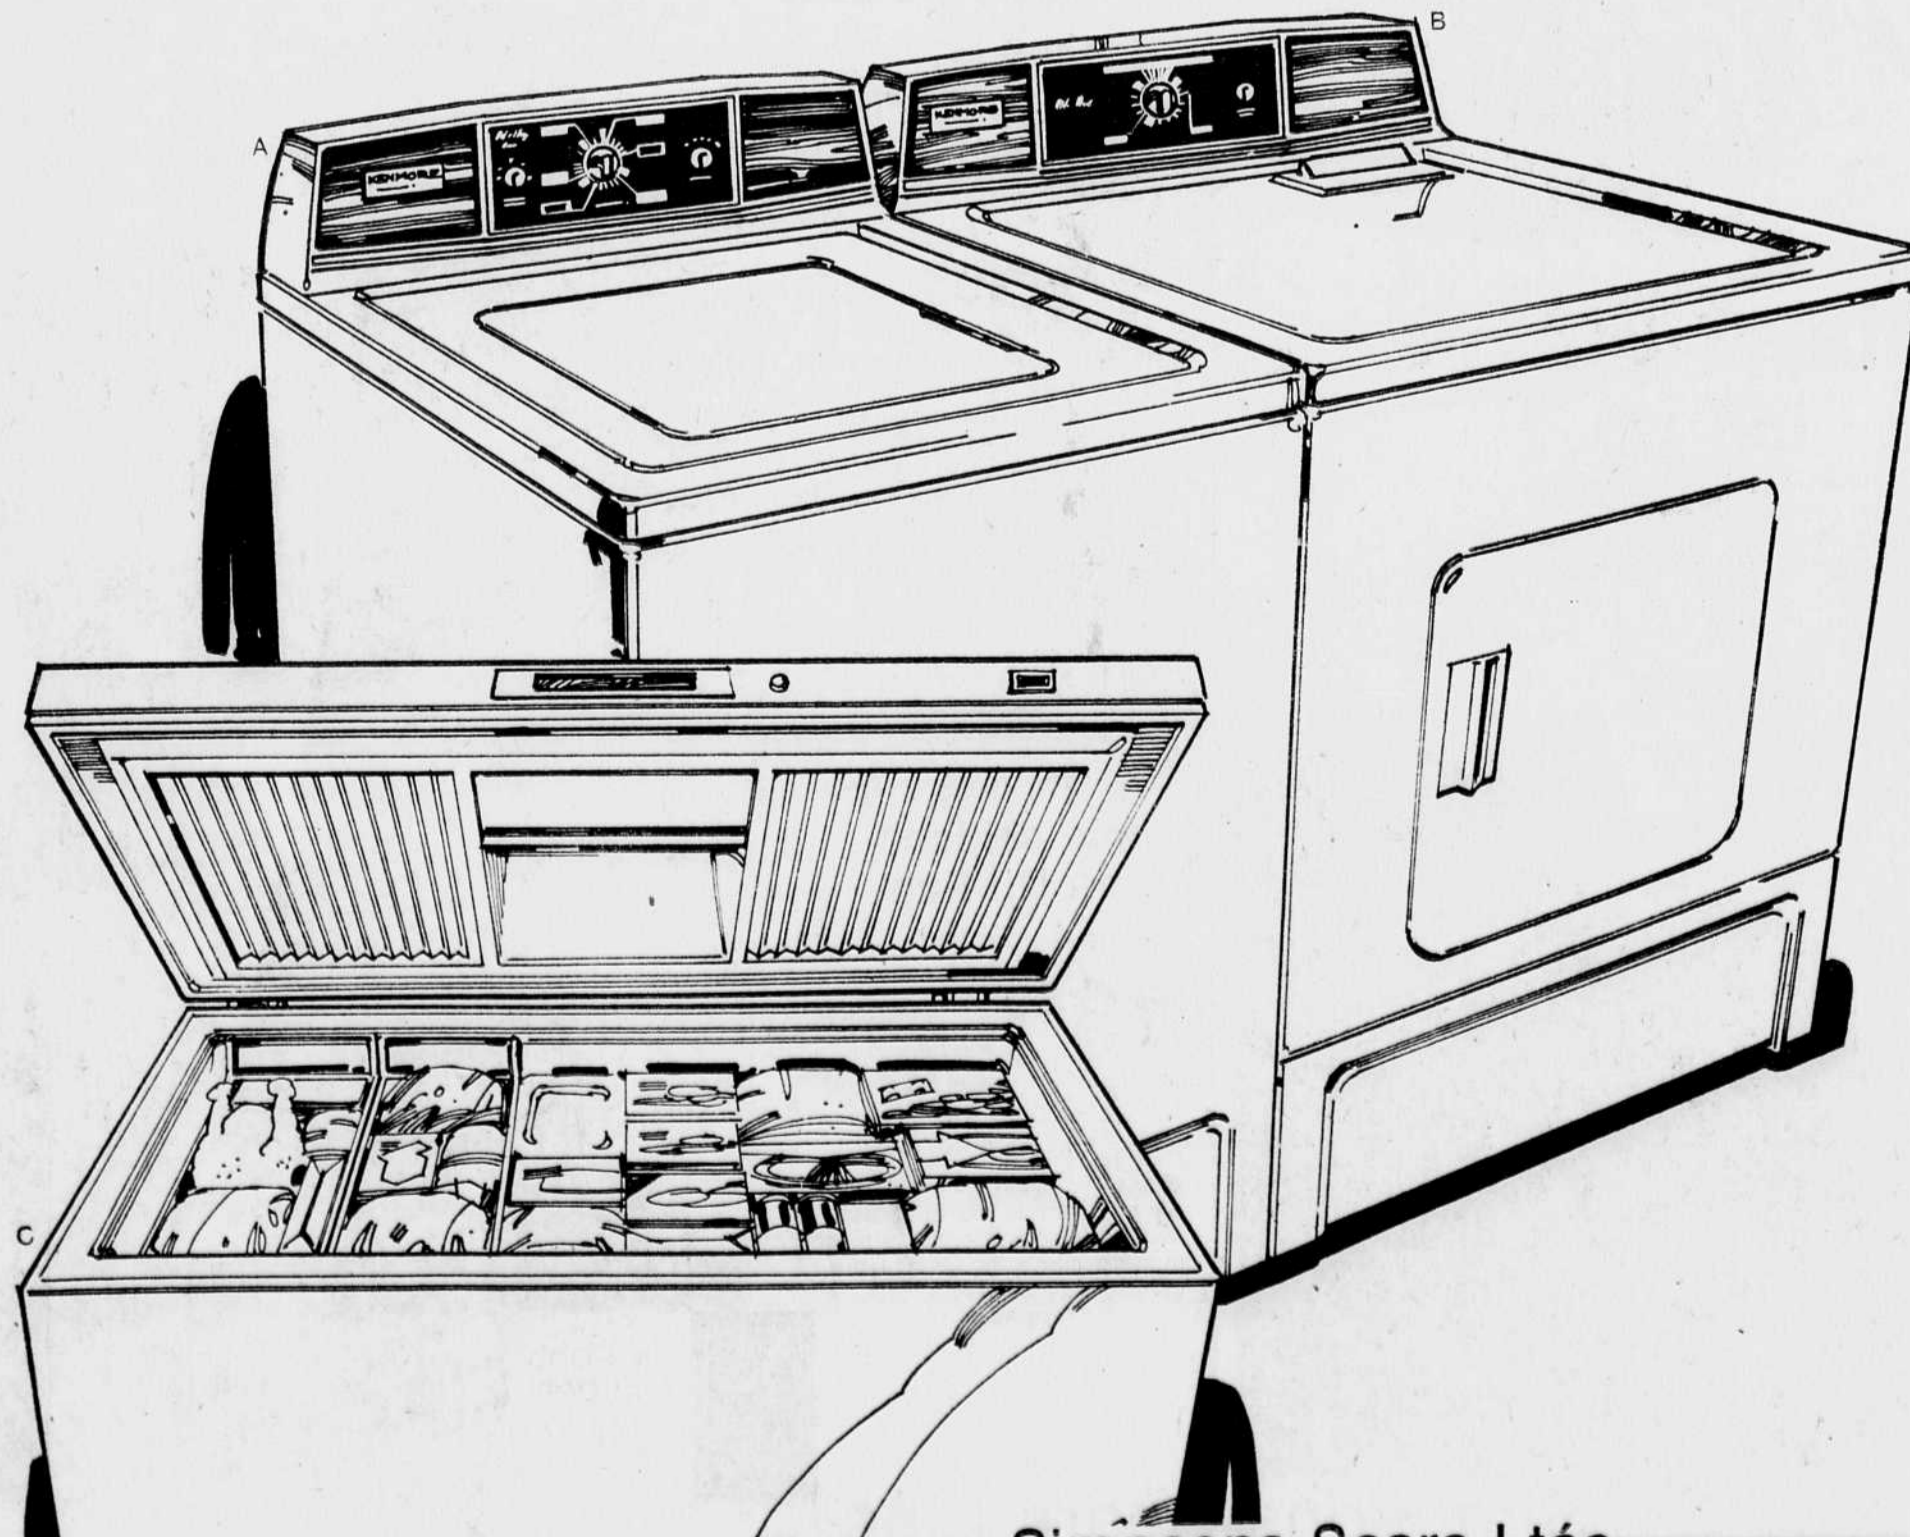

22 1/2" de profond. Accès facile aux denrées. Isolement mousse polyuréthane. Voyant de panne de courant. No: 42080.

Laveuse automatique

359⁹⁸

4 programmes, 2 vitesses. Filtre à charpie auto-nettoyant. Agitateur "Roto-Swirl", contrôle d'eau 3 niveaux. No: 46300.