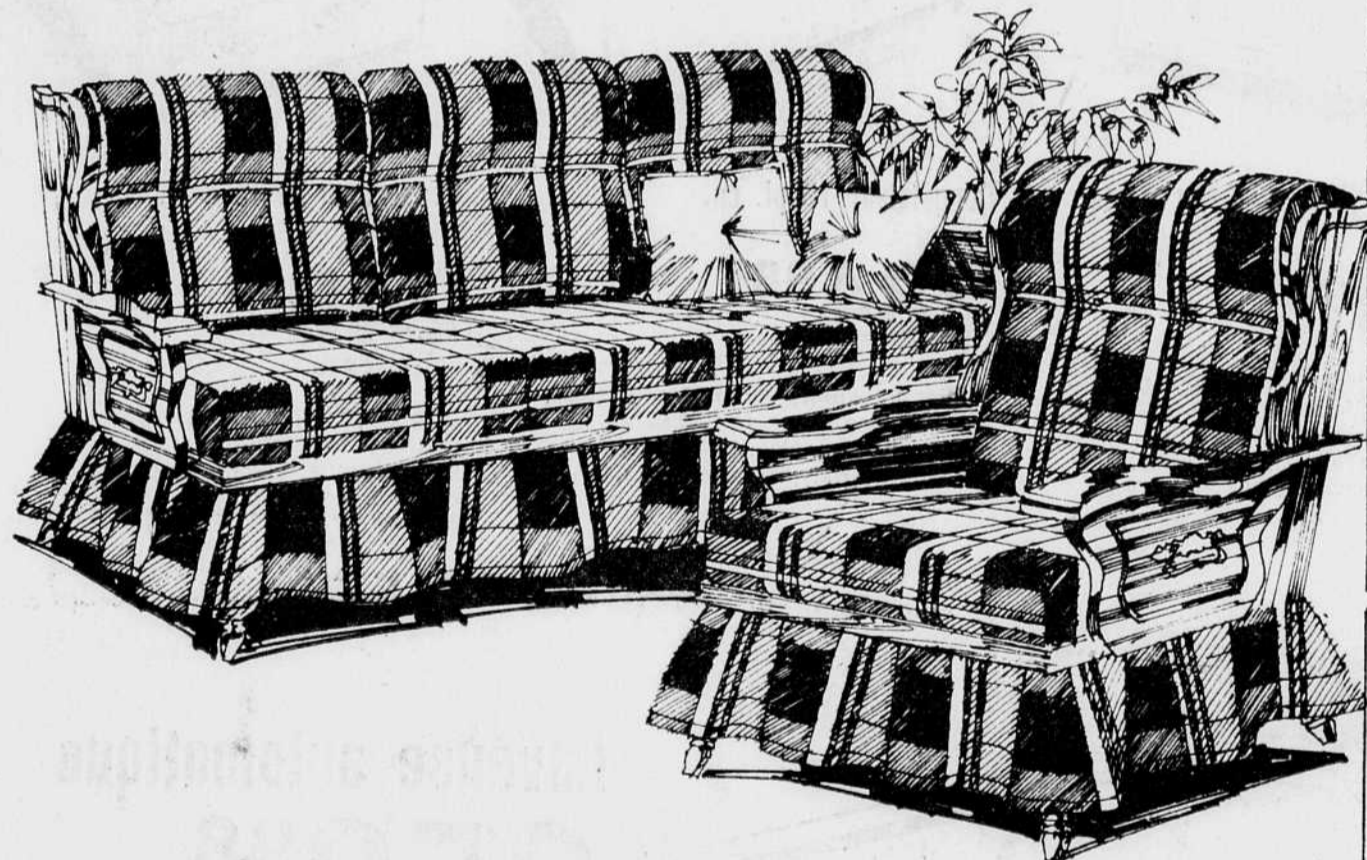

Dinette 5 pièces style contemporain

Rg.: 199.98

179⁹⁸ ens.

Chaises pivotantes à dossier haut, sièges mousse. Table 36 x 48-60", dessus laminé résistant à la chaleur et aux marques. Recouvrement des chaises vinyle couleur tan. Bases chromées. #27541.

Ensemble colonial 2 pièces

Rég.: 399.98

249⁹⁸

L'ensemble comprend un sofa et un fauteuil. Dossiers à coussins mousse polyuréthane, appui-tête incorporé. Bras au fini pin. Monture bois dur. Recouvrement olefine à carreaux ton rouille. #50290.

Lit colonial ou Provincial français

VOTRE CHOIX
Rég.: 139.98

119⁹⁸ ch.

Matelas à support ferme, recouvrement coutil de coton sur 3/4" de polyuréthane SeroFOAM pour confort. Sommier, tête de lit, monture acier et roulettes. #74490/1