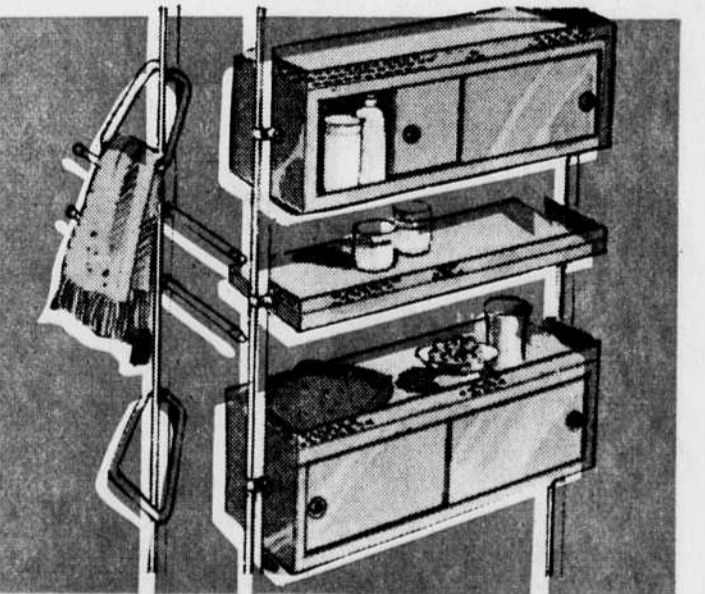

Etagère pour salle de bains

Rég.: 29.99

19⁹⁹ ch.

En acier avec montants chromés. 2 armoires ajustables de 23 x 3 x 7". Montants allant jusqu'à 7'8". Tons blanc ou or et brun. #29222.

PORTE-SERVIETTES, vertical allant de 7'8" à 8'4. 2 anneaux à serviettes. #29202. Rég.: 7.99 5.99

Literie-Rayon 96

Magasinez par téléphone. Appelez à 563-9440

Simpsons-Sears Ltée