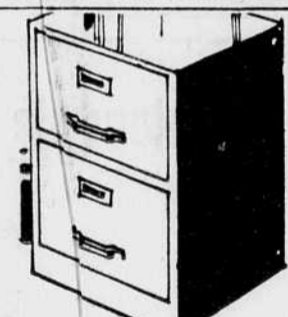

Meuble classeur

Rég. 41.98
41⁹⁸ ch.
Meuble 2 tiroirs en acier émaillé. Tiroirs glissant doucement. Sans serrure. 14 3/4 x 28 x 18. Tons gris ou beige. #3006