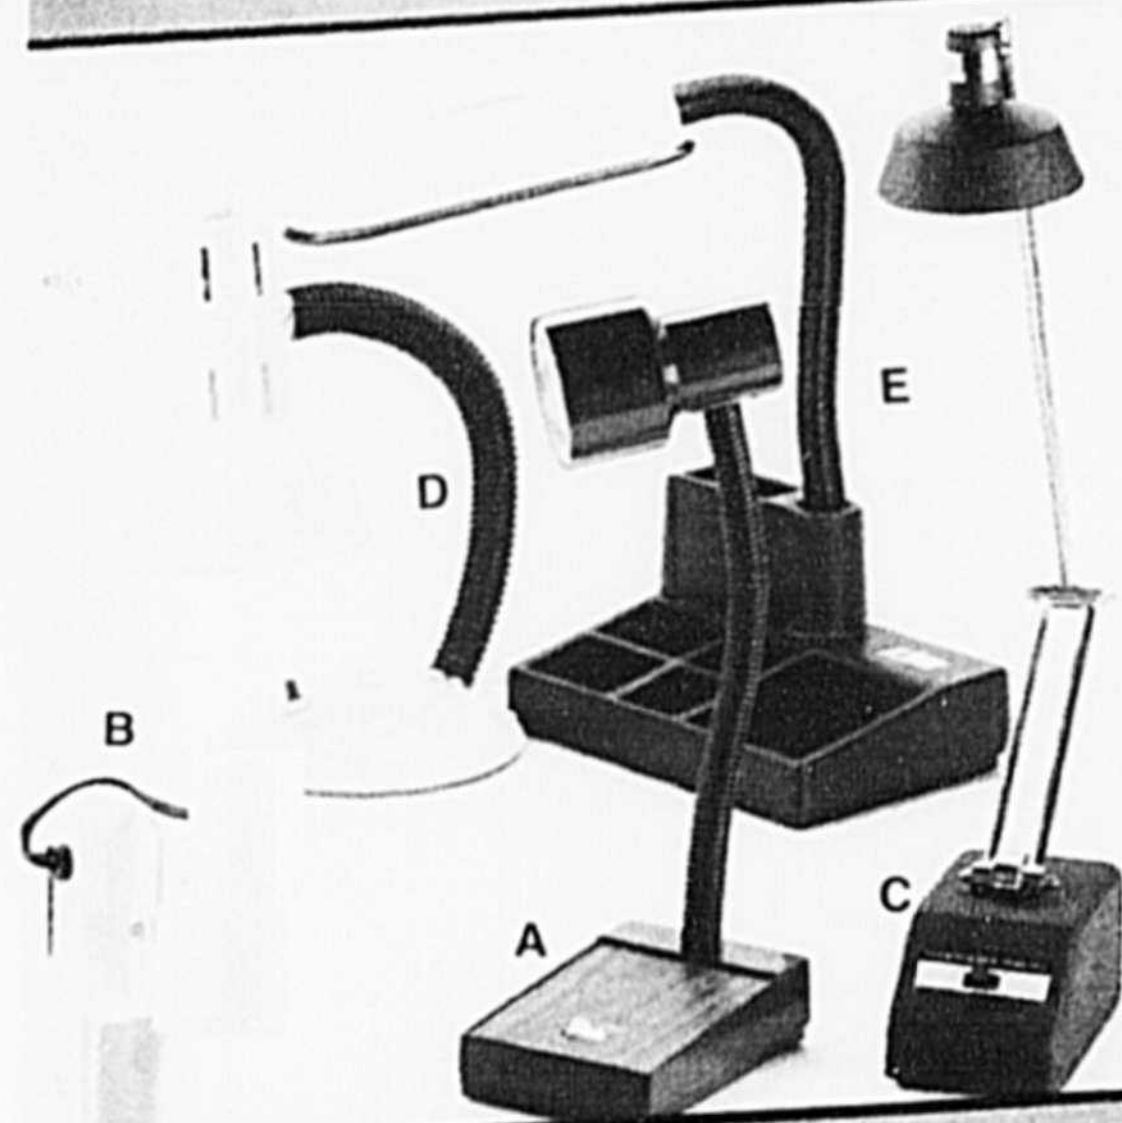

A. Lampe de forte intensité
B. Lampe de chevet
A. Hi-Intensity Lamp
B. Bedside Lamp

797
ch. ea.

C. Lampe de bureau de forte intensité
C. Hi-Intensity Desk Lamp

1497
ch. ea.

D. Lampe à col flexible ou E. Lampe d'étudiant
D. Gooseneck or E. Organizer Study Lamps

1597
ch. ea.

Stop Affaire! Pas de bons d'achat différé.
Special Purchase — No Rainchecks.

CHAISES ET TABOURETS EN BOIS DUR PRÊTS-À-FINIR

READY TO FINISH HARDWOOD CHAIRS & STOOLS

A. Chaise à dossier bas ou B. Chaise à dossier élevé
A. Low-Back Chair or B. Hi-Back Chair

Ord. **49⁹⁷**
Reg. 59.95

C. Tabouret 30 po h
30" H. Stool

15⁹⁷
ch. ea.

D. Tabouret 24 po h
24" H. Stool

12⁹⁷
ch. ea.

E. Tabouret 18 po h
18" H. Stool

11⁹⁷
ch. ea.

F. Chaise Windsor

Windsor Chair

Ord. **44⁹⁷**
Reg. 54.95

G. Tabourets pivotants

de 30 ou 24 po de haut
G. 30" H. or H. 24" H.

Swivel Stools

Ord. **54⁹⁷**
Reg. 69.95

Meubles d'appoint en plaqué de bouleau
Birch Veneer Accent Furniture

J. Jardinière 32½ po
h/32½" H. Flower Stand

Ord. **29⁹⁷**
Reg. 36.95

K. Table de chevet de

16 sur 14 sur 22 po h ou

L. Coffre de rangement

de 36 sur 16 sur 18 po h
K. 16" x 14" x 22" H.

Night Table or
L. 36" x 16" x 18" H.

Storage Chest

Ord. **34⁹⁷**
Reg. 44.95

M. Banc à dossier ou N.
bibliothèque de 72 po

de haut, 5 rayons
M. Parson's Bench or
N. 72" H. 5-Shelf Bookcase

Ord. **79⁹⁷**
Reg. 94.95

O. Bureau d'ordinateur

de 47 sur 22 sur 31 po h
O. 47" x 22" x 31" H.

Computer Desk

Ord. **49⁹⁷**
Reg. 59.95

P. Bibliothèque de 45

po de haut, 3 rayons ou

Q. Pupitre de 40 sur 16

sur 30 po de haut.
P. 45" H. 3-Shelf Book-
case or
Q. Student Desk 40" x 16"
x 30" H.

Ord. **59⁹⁷**
Reg. 74.95

R. Bibliothèque de 58

po de haut, 4 rayons
R. 58" H. 4-Shelf
Bookcase

Ord. **69⁹⁷**
Reg. 84.95

20% DE RABAIS/OFF

Teintures à bois
Varathane*

Teintures et apprêts
à bois, finis semi-
brillant ou satiné
clair. *marque déposée

Varathane*