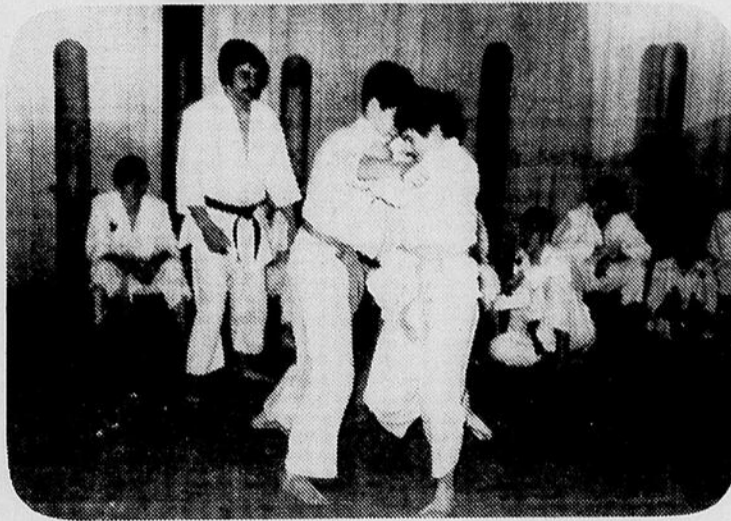

L'A.J.E.Q. organise une compétition de judo

Nous invitons tous ceux que le judo intéresse à se joindre à l'Association de Judo de l'Est du Québec. Pour la nouvelle saison qui débute, elle se veut dynamique grâce à ta

participation aux activités qu'elle t'offre. L'Association est entièrement à ton service pour les cliniques et les compétitions qu'elle organise à ton intention. Soutiens celle

qui est à ton service et qui travaille pour toi en adhérant et en participant de façon concrète au développement de celle-ci. Ceux qui forment le Comité exécutif pour la saison 1972-73 t'invite à venir donner les opinions et tes commentaires pour accroître encore l'efficacité de ton Association. Ceux qui te prêteront une oreille attentive et intéressée sont:

- Président---Roger Doiron
- Vice-président---Yvan Thibault
- Secrétaire---Richard Villeneuve
- Directeur-technique---Omer Marquis

Directeur---Jocelyn Savard.

A ton intention, il y aura une compétition qui se tiendra le samedi 25 novembre à la Polyvalente Paul-Hubert de Rimouski. Elle débutera à 13.00 hres précises. Pour t'inscrire, il s'agit de prendre ta carte de membre au coût de $1.00. Nous te prions également d'arriver au moins une demi-heure avant le début des compétitions pour remplir les formalités d'usage.

Le Comité exécutif de l'A.J.E.Q.

La Petite Place Enr.

MAGASIN D'IMPORTATIONS DE TOUS GENRES

217, RUE EVECHE OUEST
Tél. 723-4397

MANTEAU DE CUIR	$32.95
avec doublure	
MONTRES GARANTIES à partir de	7.00
ETC. — ETC. — ETC.	(8-15-22-29)

Un amour de chauffe-eau...

Le Cascade 60

satisfait les besoins réels de toute la famille.

C'est pour cela que des centaines de foyers québécois l'utilisent.

COURS DE SOINS AU FOYER

GEORGES THERIAULT

représentant des machines à coudre

"BERNINA"

Atelier de réparations de tous genres de machines et aiguisage de ciseaux.

449 rue Champlain
RIMOUSKI
Tél: 723-2068