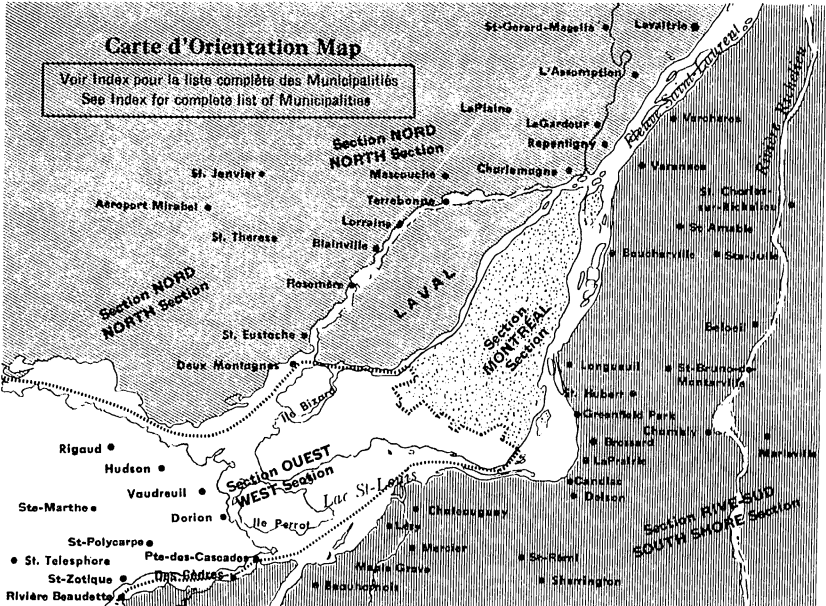

INDEX DES MUNICIPALITÉS

POUR LES ANNUAIRES "Criss-Cross"

La section Montréal est incluse dans:

1. L'annuaire "Criss-Cross" de Montréal.
2. L'annuaire "Criss-Cross" métropolitain.

Les sections Nord, Rive-Sud et Ouest sont incluses dans:

1. L'annuaire "Criss-Cross" des banlieues.
2. L'annuaire "Criss-Cross" métropolitain.

MUNICIPALITY INDEX

FOR "Criss-Cross" DIRECTORIES

The Montreal Section is Included in:

1. The Montreal "Criss-Cross" Directory.
2. The Metropolitan "Criss-Cross" Directory.

The Northern, South Shore and Western Sections are included in:

1. The Suburban Montreal "Criss-Cross" Directory.
2. The Metropolitan "Criss-Cross" Directory.

Voir Index pour la liste complète des Municipalités
See Index for complete list of Municipalities

Section MONTREAL MONTREAL Section

Section OUEST WESTERN Section

Section OUEST WESTERN Section (suite)

Section NORD NORTHERN Section

Section NORD(suite) NORTHERN(cont'd.)

Section NORD(suite) NORTHERN(cont'd.)

Section RIVE-SUD SOUTH SHORESect.

RIVE SUD (suite) SOUTH SHORE (continued)

RIVE SUD (suite) SOUTH SHORE (continued)