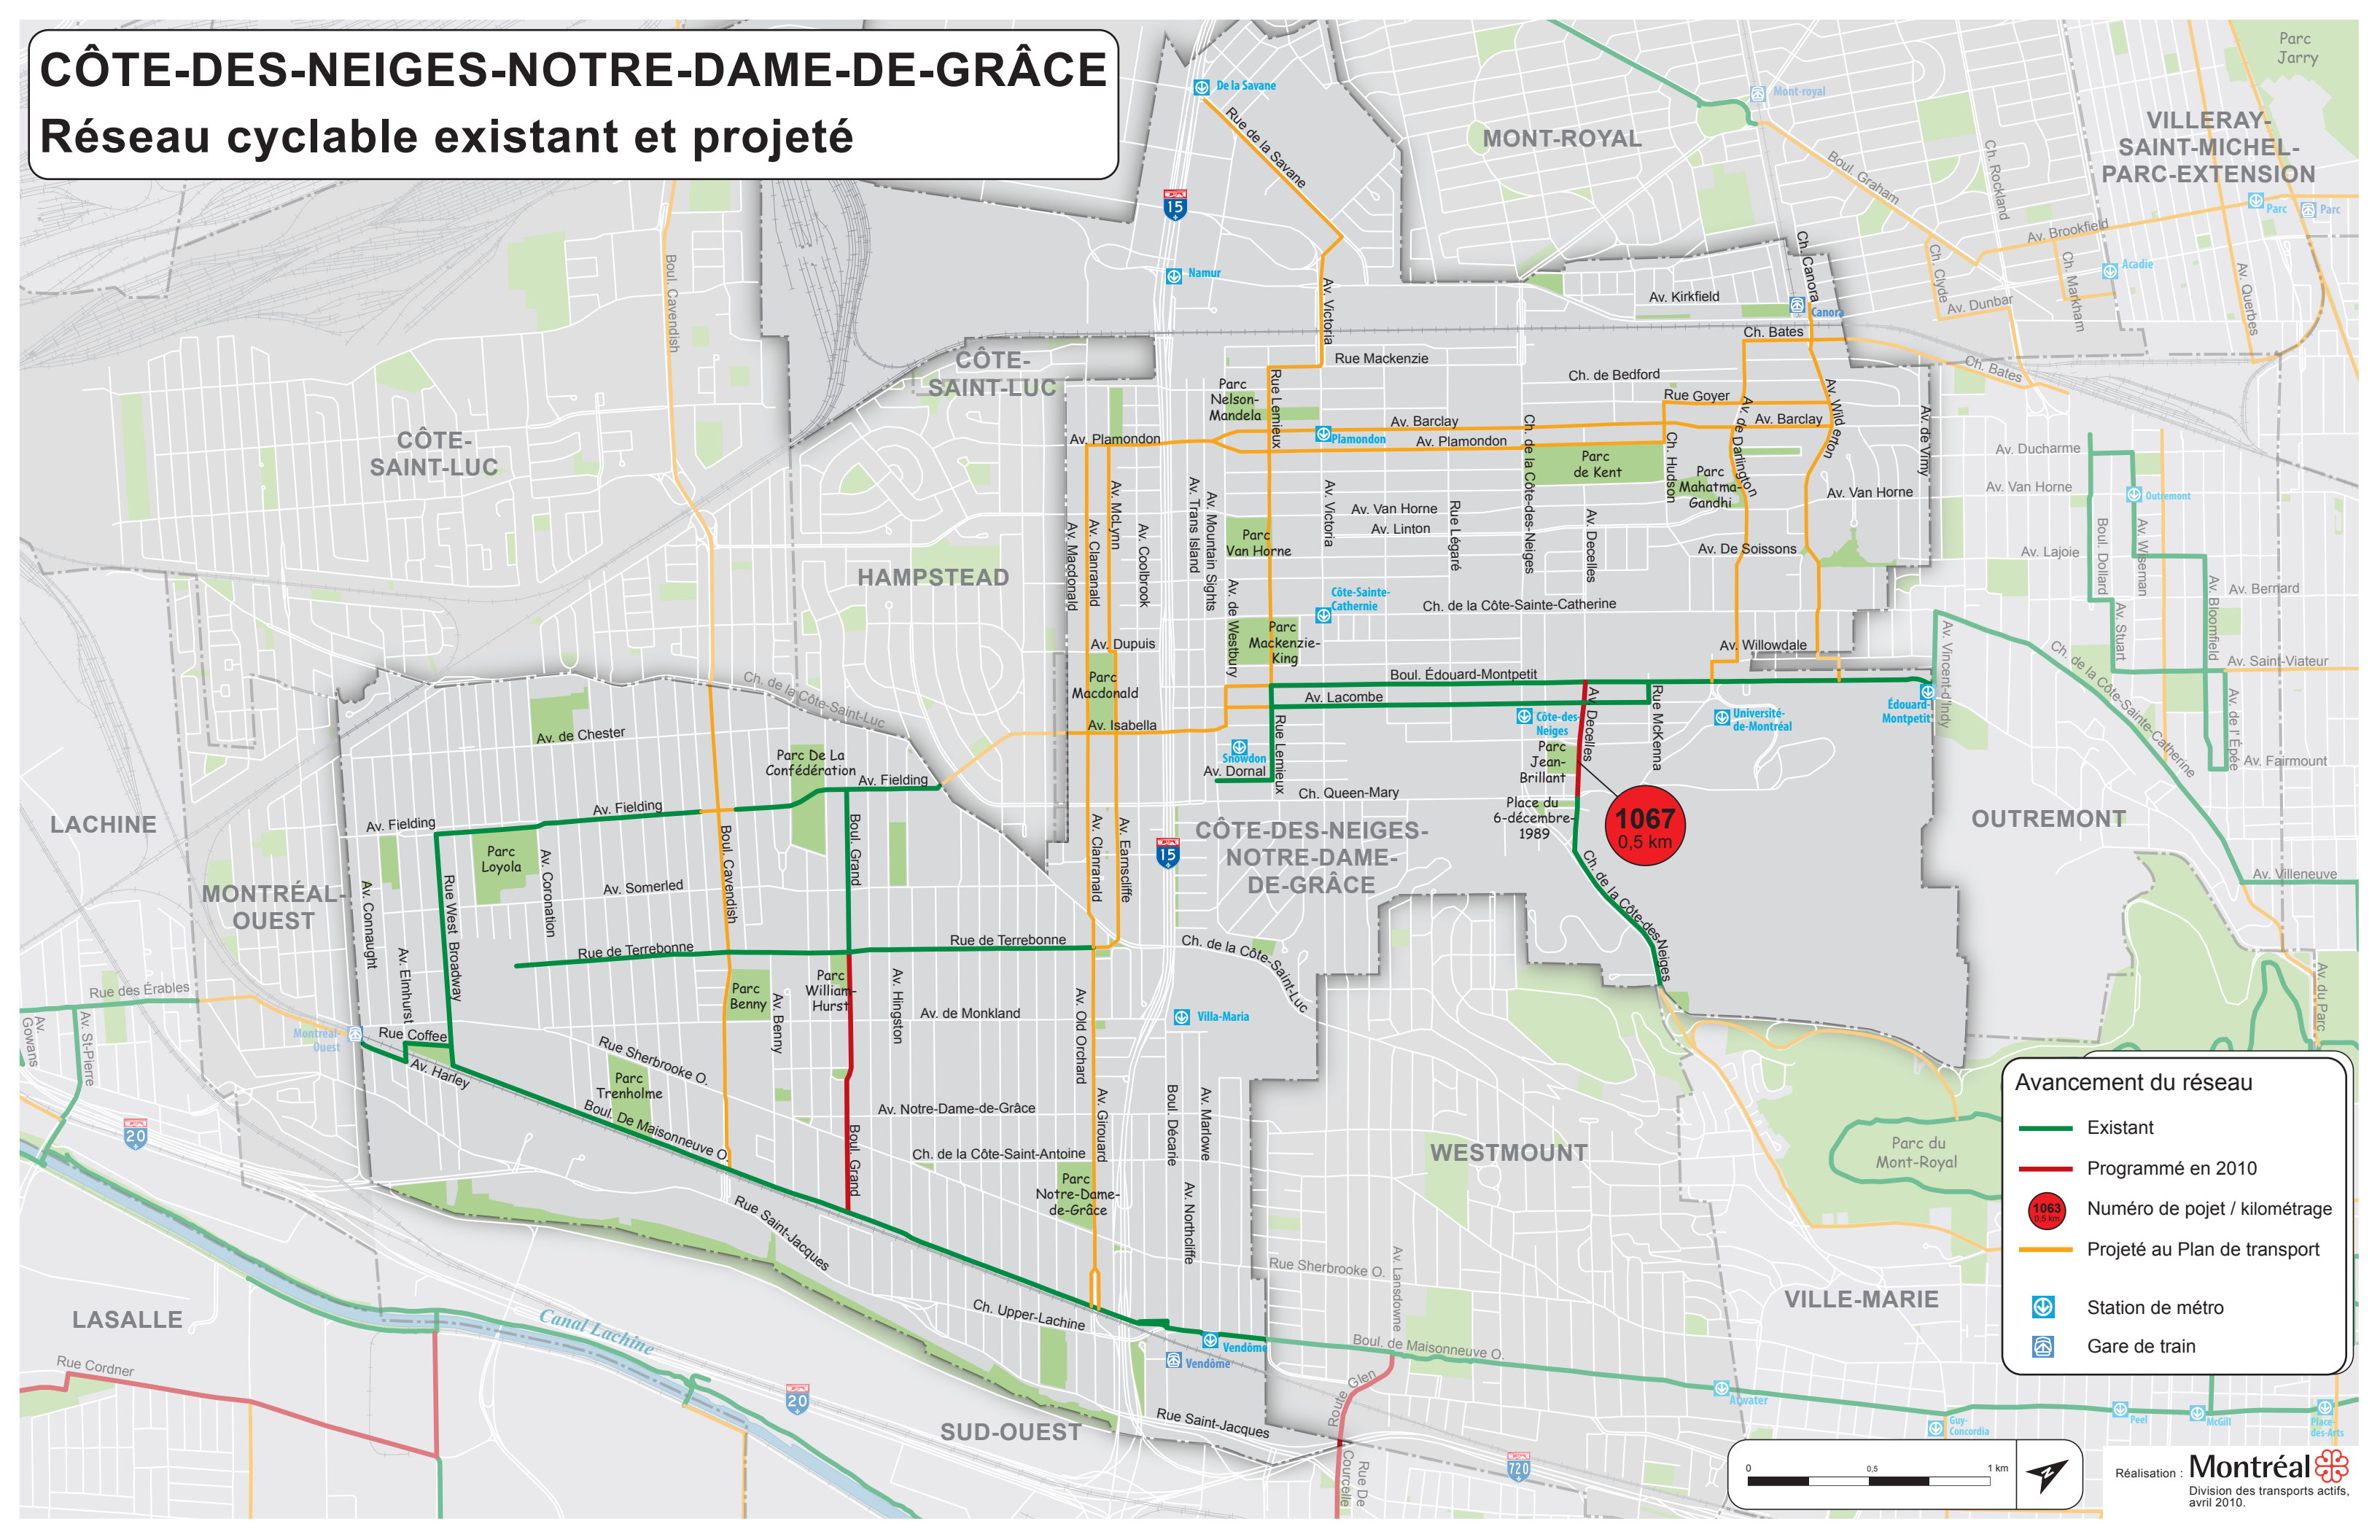

CÔTE-DES-NEIGES-NOTRE-DAME-DE-GRÂCE

Réseau cyclable existant et projeté

Avancement du réseau

- Existant
- Programmé en 2010
- 1063 Numéro de pojet / kilométrage
- Projeté au Plan de transport
- Station de métro
- Gare de train