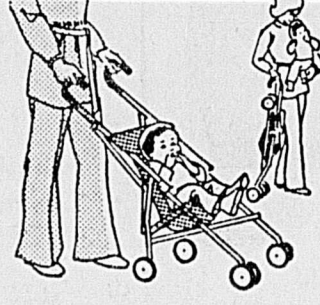

Poussette parapluie 19.99 ch.

62 - Se plie comme un parapluie. Cadre aluminium. 4 roues doubles. Siège vinyle/nylon, courroie de sécurité. Frein. Suspension arrière. Tons de bleu, orange ou vert.