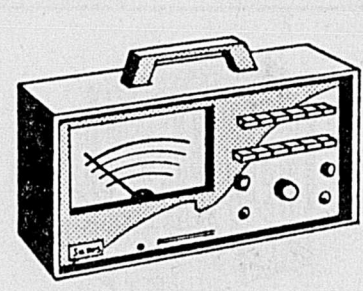

Appareil de vérification

Rég. 129.98 99.99 205- Rabais $30. Combine tous les vérificateurs en un appareil portatif, tout transistor, 6, 12 volts ou 24 volts; pour moteurs 4, 6 ou 8 cylindres.