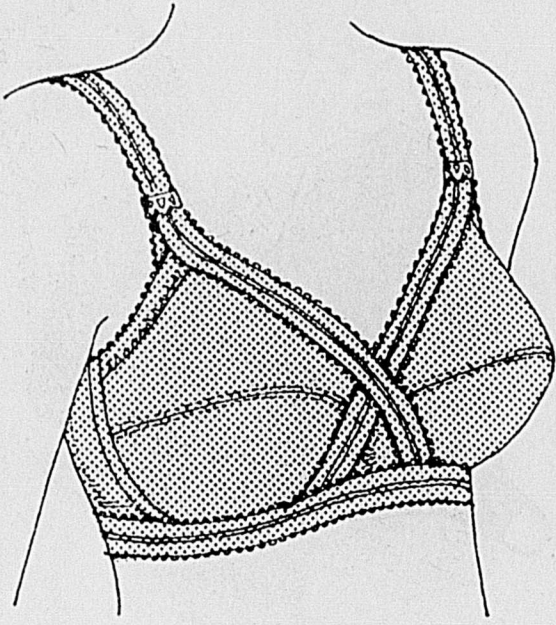

Rabais sur achat de 2 soutiens-gorge Magic Cross

Rég. $4 **2 pour 5⁹⁹**
33- Confection double tricot de nylon, bretelles réglables, côtés extensibles. Tons de beige ou blanc. A(32-36), B et C(34-38).
Aussi disponible en modèle coussiné. A(32-36), B(34-38). Rég. $5 **2 pour 7.99**
Boutique Intime - Rayon 18