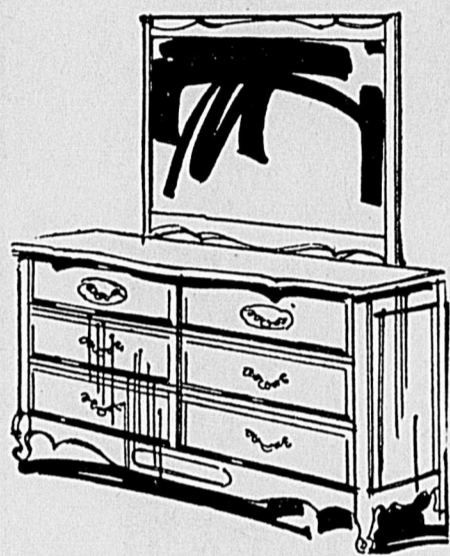

Commode 5 tiroirs

38.99 ch.

409. Fini noyer foncé. Dessus massif. Idéal comme meuble de rangement supplémentaire.

Commode double

Style Provincial français. Rég. \$120

104⁹⁹ ch.

410. Miroir pour commode double. Rég. 34.98 **30.99** ch. Commode 4 tiroirs. Rég. 89.98 **79.99** ch.