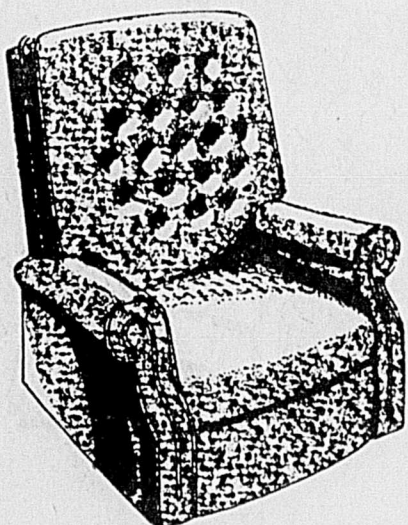

Fauteuil inclinable 3 positions

Rég. 159.98 **139.99** ch.

437. Luxueux recouvrement 100% nylon de ton beige, vert ou jaune or. Dossier capitonné. Siège rembourré mousse. Châssis bois dur sur roulettes.