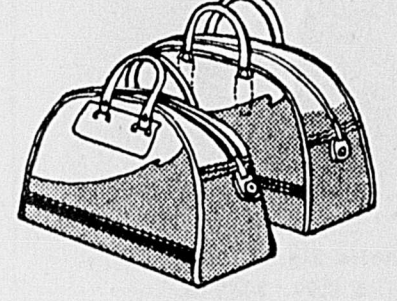

Sacs de sport

232. Olive, châtaigne ou noir. Rég. 8.99 **6.99** ch.
232a. Autre modèle, noir ou olive. Rég. $13 **9.75** ch.