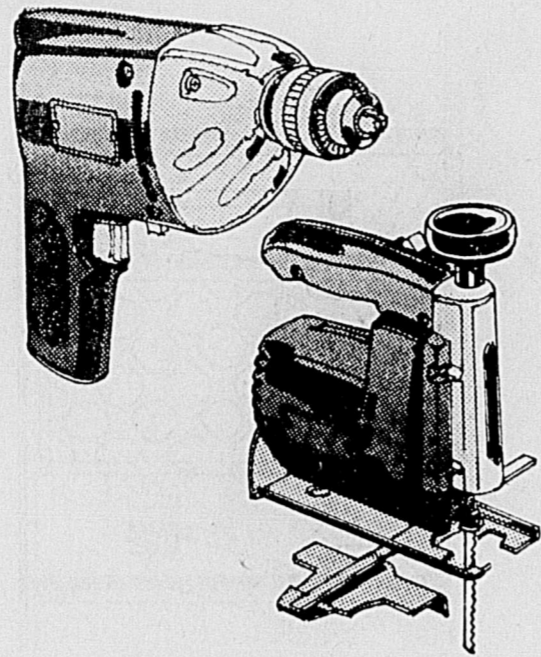

Rabais 9.99 à 14.99
Perceuse ou scie sauteuse

Rég. 39.98 à 44.98 **29⁹⁹** ch.

280— Perceuse 3/8" à vitesse variable, avec interrupteur de sécurité. Double isolation. Développe 1/4 hp.
280a— Scie sauteuse 2 vitesses 1/4 hp. Modèle 3/8" à double isolation. Base réglable à 45° à droite ou à gauche.

Quincaillerie (Rayon 9).