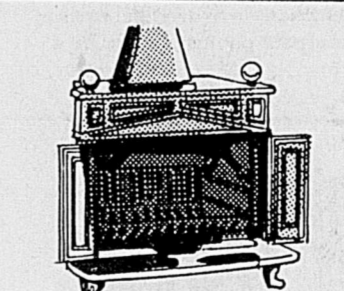

Foyer Franklin

Rég. $229.98 **199.99** ch.

277- Rabais $29.99. Élégant, pratique et décoratif, ce poêle se convertit aisément en cheminée. Avec écran pare-étincelles, grattoir, tuyau 96 pouces. Fini noir.