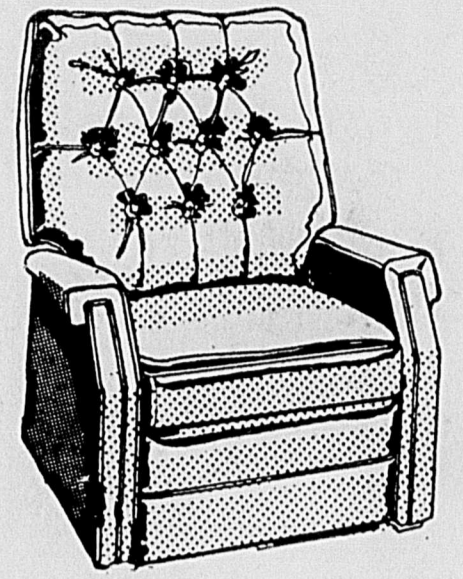

Rabais 9.99 sur fauteuil inclinable

Rég. 99.98 **89⁹⁹** ch.

408. Inclinable 3 positions, avec dossier coussiné mousse et capitonné en losange. Construction à ressorts résistante à l'affaissement, appuis-bras rembourrés. Vinyle Naugahyde* aspect cuir; châtaigne, jaune or ou noir.