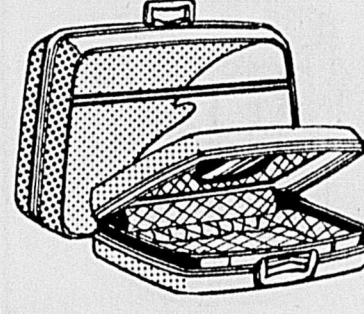

Mallettes économiques

Fin-de-semaine 22 pouces. Rég. 47.95 **35.95** ch.

220. "Vanité". Rég. 39.95 **29.95** ch.
Marque Riviera. Minimes imperfections. Avocat, rouge, blanc ou bleu.