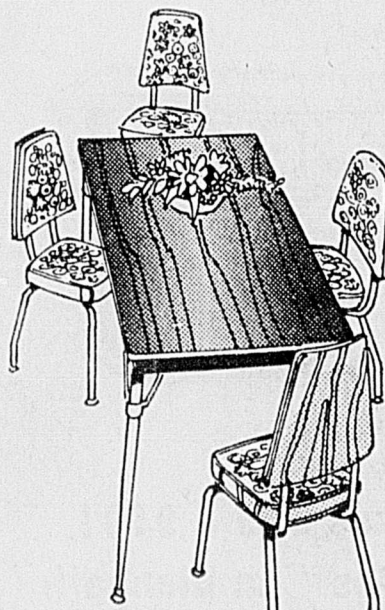

Dinette 5 pièces 69.98 ens.

439. Magnifique ensemble fini ton bronze. Table 30 x 38 - 48 pouces. Chaises recouvertes vinyle à motif floral. Dessus de table laminé. Dinette 7 pièces **109.98** ens.