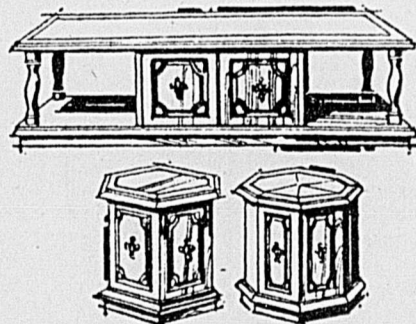

Rabais 6.99 à 9.99! Tables "La Bianca"

421. Dessus et côtés en contre-plaqué de châtaigne d'Afrique.

Table à café, style espagnol; fini noyer **84⁹⁹** ch. Rég. 94.98

Table octogonale. Rég. 79.98 **72⁹⁹** ch.

Table hexagonale. Rég. 89.98 **79⁹⁹** ch.