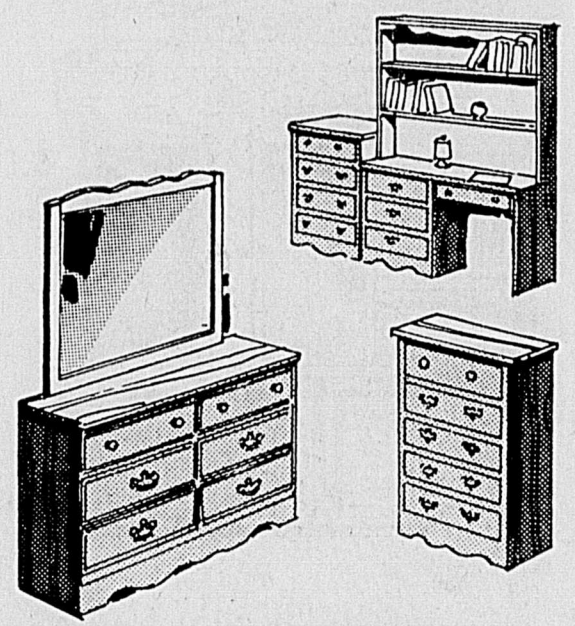

426. Mobilier traditionnel de chambre à coucher

Rég. 29.98 à 87.98 **25.99** à **82.99** ch.

Construction robuste, fini pin. Dessus et devant bois dur. Tiroirs à guides centraux en nylon. Ne laissent pas passer la poussière. Commode 4 tiroirs. Rég. 52.98 **47.99** ch. Commode 5 tiroirs. Rég. 69.98 **62.99** ch. Table de nuit. Rég. 29.98 **25.99** ch. Pupitre. Rég. 72.98 **67.99** ch. Lit 39" ou 54". Rég. 36.98 **32.99** ch. Haut de bibliothèque. Rég. 44.98 **40.99** ch. Commode double avec miroir. Rég. 87.98 **82.99** ens.