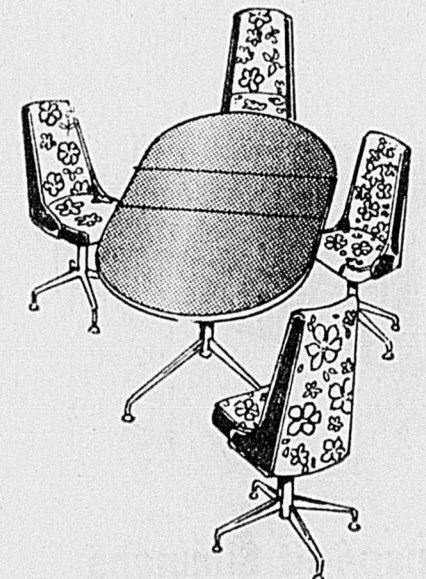

440. Table à montage en acier tubulaire, 36 x 48 - 60 pouces. 4 chaises à motif volutes noires. Sièges et dossiers de chaises coussinés vinyle imprimé à motif floral rouge.

Dinette avec chaises pivotantes