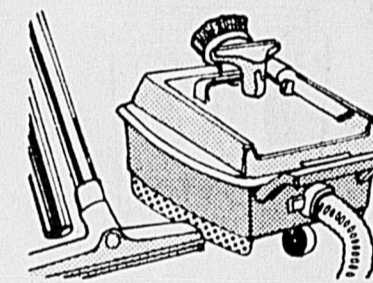

Rabais \$12 sur polisseuse

Rég. 69.98 **57.99** ch.
360- Modèle de luxe, nettoyant, lavant, cirant et polissant votre plancher. 3 vitesses. Réservoir transparent, 120 onces. Cordon 18 pieds.

Rabais \$10 sur aspirateur