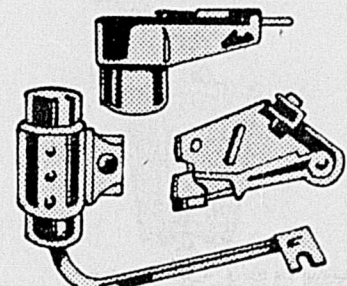

Mise au point

Rég. 2.29 à 3.35 1.79 à 2.89 ens. 194- Pointes, rotor et condensateur. Durabilité.