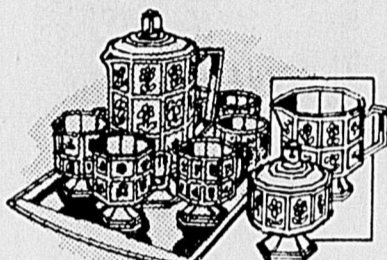

Ensemble à café
 Rég. 11.99 **8.99** ens.
346- Rabais \$2. 10 pièces en céramique verte: cafetière, couvercle de cafetière, sucrier avec couvercle, crémier, 4 chopes à café, plateau.

Rabais de 2.11 sur peluche nylon