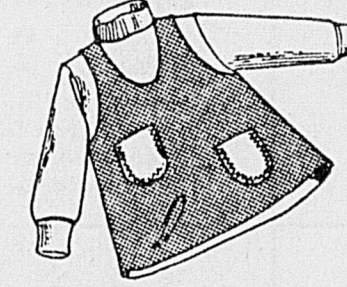

Rabais 25% sur ensemble tunique 2-pièces

Rég. 7.29 **5.39** ens.

75 - Confection denim nylon/acrylique marine. Poches assorties au maillot-T en nylon TSC 2, 3 et 3X ans. Marine/blanc, marine/rouge ou marine/jaune.