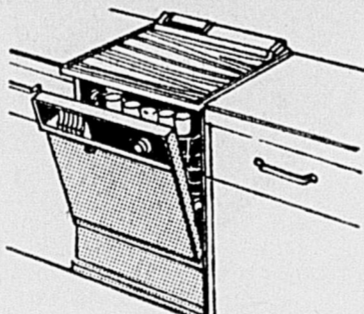

Lave-vaisselle 5 cycles encastré

279.99 ch.