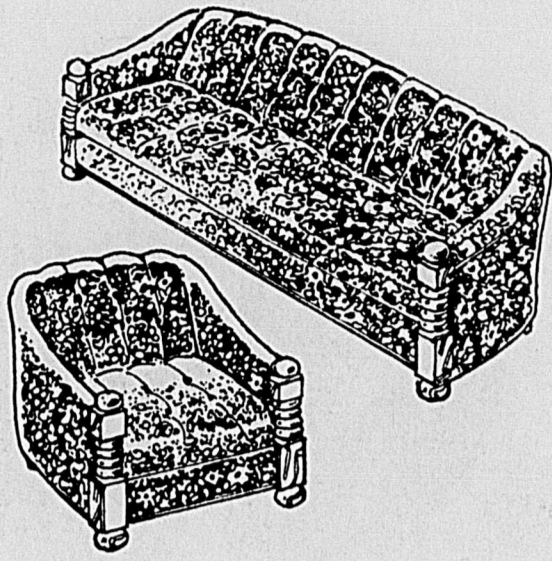

Rég. 469.98 **439⁹⁹** ens.

405. Élégance de tous les temps! Contre-plaqué résistant, au fini pacane. Commode à portes doublées de cèdre; tiroirs à guide central métallique. Comprend: commode triple à miroir vertical double, commode à portes et tiroirs; chevet 107 pouces, 2 tables de nuit.