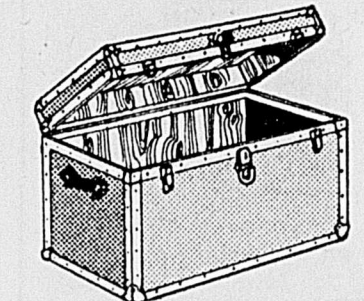

Rabais $5 sur malle

Rég. 39.98 **34.98** ch.

237. Malle 7 plis, en cèdre, recouverte d'acier. Ferrures plaquées laiton. Serrure. Couleur marine. Capacité 8 pieds cubes. Mesure 36 x 20 x 20 pouces.