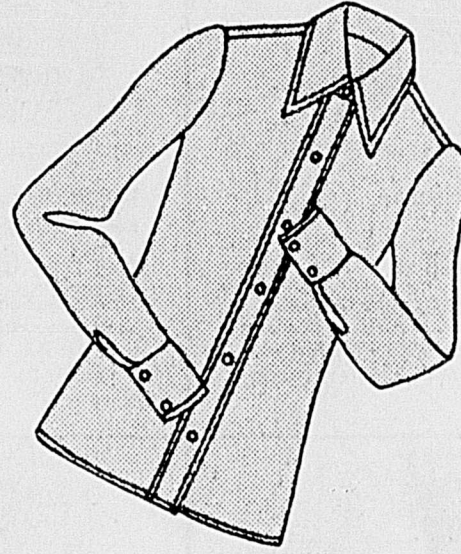

Rabais $1 sur chemisier en tricot pour dames

7.99 ch.
40- Rég. $9. Confection Orlon* acrylique. Modèle classique. Lavable à la machine. Tons de blanc soutenu, rouge, bleu poudre ou or. Tailles 10 à 18.
*Marque de Commerce Canadienne Enregistrée.
Vêtements Sport pour Dames - Rayon 7