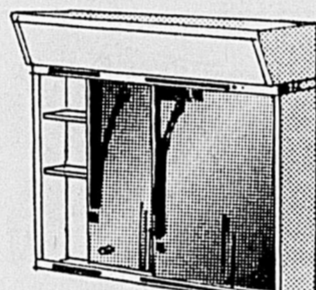

Armoire-pharmacie

Rég. $31.98 **24.99** ch.

257- Rabais $6.99. En acier émaillé, avec 4 lampes à incandescence. Portes miroirs. Garnitures d'acier inoxydable. Prise pour rasoir. Lumières non inclus