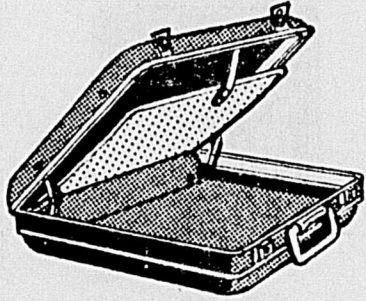

Porte-documents noir

9.99 ch.

224. Fini grainé. En matière ABS; monture métallique. Diviseur intérieur. Mesure approximativement 13 x 17 1/2 x 5 pouces.