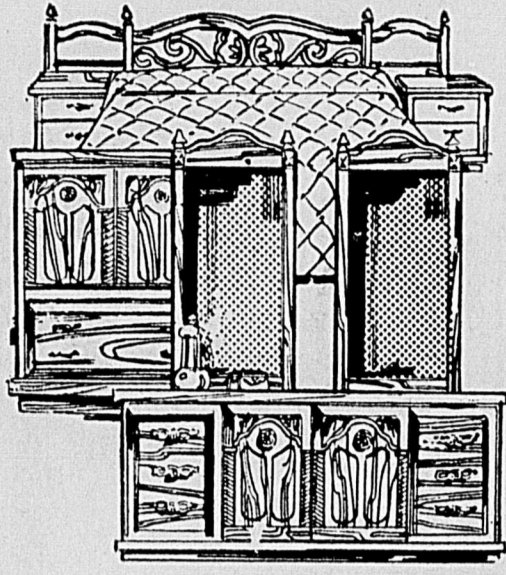

Rabais 29.99 sur ensemble style espagnol 7 pièces

Rég. 469.98 **439⁹⁹** ens.

405. Élégance de tous les temps! Contre-plaqué résistant, au fini pacane. Commode à portes doublées de cèdre; tiroirs à guide central métallique. Comprend: commode triple à miroir vertical double, commode à portes et tiroirs; chevet 107 pouces, 2 tables de nuit.