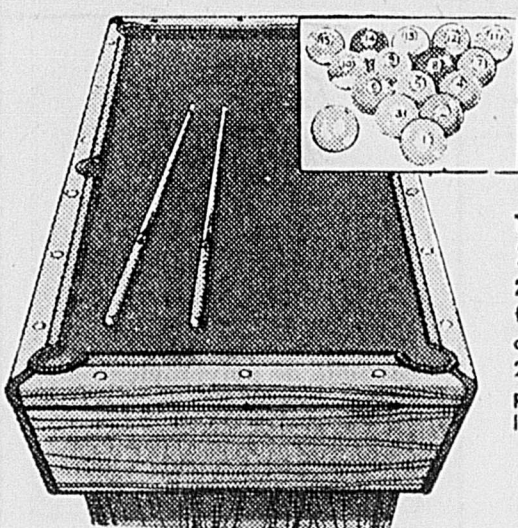

Table de billard 8 pieds

269.98 ch. 208- Modèle "Crest" à dessus en formium 3/4 pouce d'épaisseur. Surface de jeu 80x43 pouces. Tapis 75% laine et 25% coton. Livré avec 2 queues 52 pouces, triangle, jeu de boules, craies et livret d'instructions. Articles de Sport (Rayon 6).