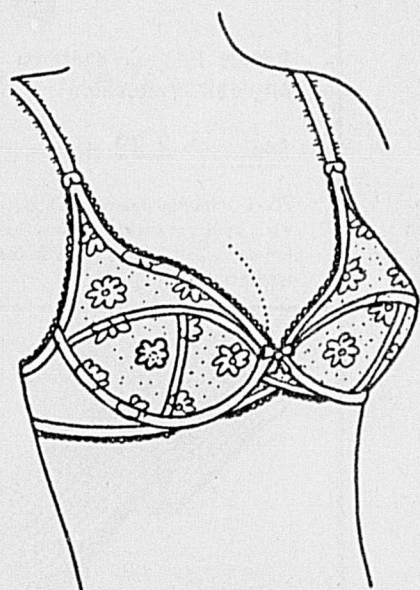

Chapeaux de queues de vison

46- Tour de tête élastiqué. Choix de 2 modèles: Modèle de ton noir ou brun Rég. \$20 **14.99** ch. Modèle de teinte pastel Rég. \$25 **18.99** ch.
 Accessoires pour Dames - Rayon 88.