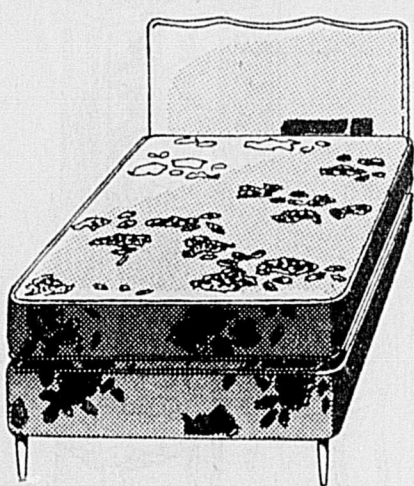

Ens de lit Hollywood

Rég. 92.63 **79.99** ens.

432. L'ensemble comprend: matelas 39" avec ressorts, sommier assorti, tête de lit recouverte vinyle et 6 pieds. Recouvrement coton à motif floral.