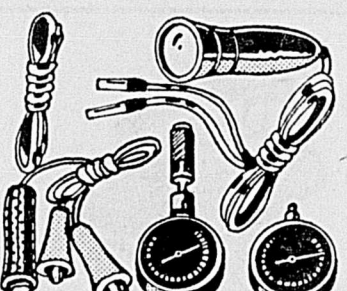

Ensemble de vérification

Rég. 17.99 14.99 ens. 206- Rabais $3. Comprend: lampe de vérification, jauge de compression, démarreur auxiliaire, etc.