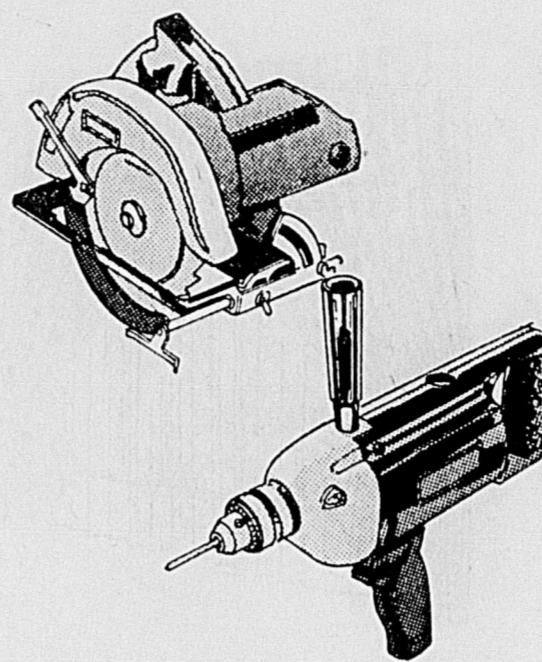

Rabais 14.99 sur Perceuse ou Scie circulaire Craftsman*

Rég. 54.98 **39⁹⁹** ch.

281— Perceuse 1/2 pouce - 3/8 hp. Poignée supplémentaire pour prise plus ferme. Réversible.
281a— Scie circulaire 7 pouces développant 1 1/2 hp., sans charge. Exécute 5200 tours/minute. Double isolation.