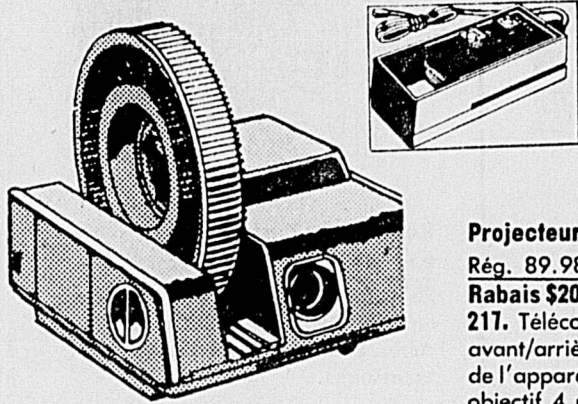

Projecteur "Easi-Load"

Rég. 89.98 **69.99** ch.
Rabais $20 ! Modèle à diapositives. 217. Télécommandé pour marche avant/arrière, mise au point à 9 pieds de l'appareil. Lampe 500 watts, objectif 4 pouces. Chargeur (inclus) pour 120 diapositives.

**Rabais $9 sur
classeur 2 tiroirs**

Rég. 39.98 **30.99** ch.

218. Modèle format lettre, 18 pouces de profondeur. Serrure et clé. Fini émaillé gris ou sable.