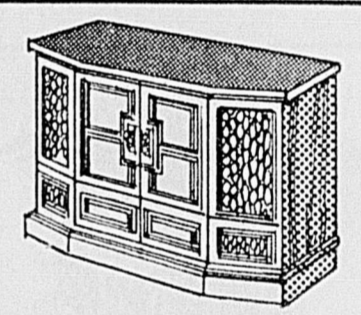

Stéréo style espagnol

Rég. 299.98 **279.99** ch.

394— Rabais $20! Syntonisateur-amplificateur AM-FM-FM stéréo à transistors, contrôle automatique de fréquence (CAF), 6 haut-parleurs, prises pour magnétophone.