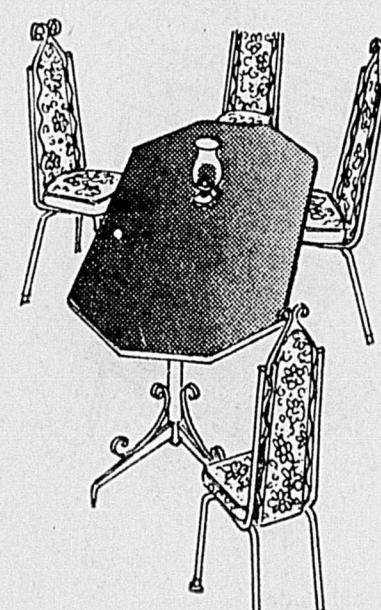

Dinette espagnole

Rég. 159.98 **134.99** ens.

440. Table à montage en acier tubulaire, 36 x 48 - 60 pouces. 4 chaises à motif volutes noires. Sièges et dossiers de chaises coussinés vinyle imprimé à motif floral rouge.