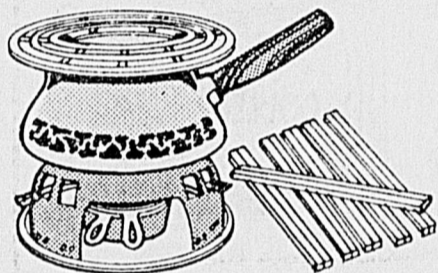

Meuble de machine à coudre

Rég. 69.98 **59.99** ch.
349- Rabais \$10! En contre-plaqué de noyer, poignées finies laiton. Ouvert, 55x18 pouces. Similaire à l'illustration.

Nécessaire à fondue

Rég. 14.99 **9.99** ens.
350- Rabais \$5. Support, poëlon en aluminium, réchaud à alcool, 6 fourchettes, etc. Plus livre de recettes.