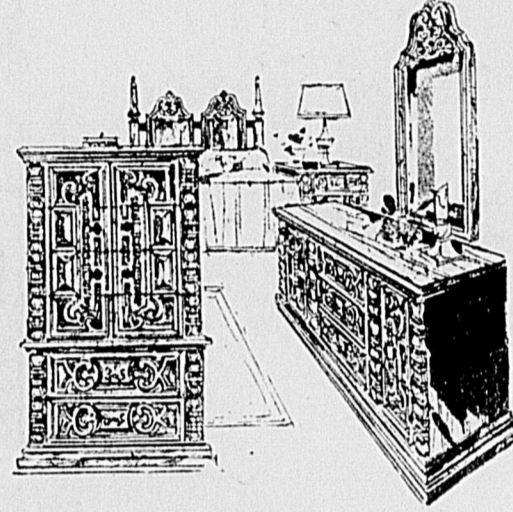

Chambre espagnole 3 pièces

412. Comprend: chevet 54/60 pouces, commode triple à miroir, commode-armoire. Rég. $549 **499⁹⁹** ens.