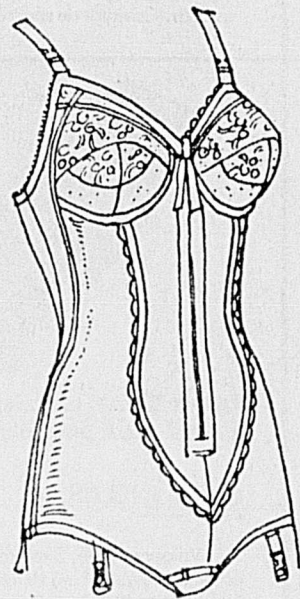

Rabais $2 sur "Combiné"

12.99 ch.
43- Confection Lycra Spandex. Modèle doublé, bonnets 3 sections en dentelle avec support. Beige, B(34-40), C(36-40). Bonnet D(38-42) **13.99**
Boutique Intime - Rayon 18