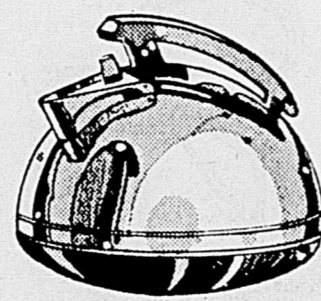

Bouilloire

Rég. 15.98 **12.99** ch.
164 - Modèle 2 pintes. Cordon amovible. Tons de avocat ou moisson.