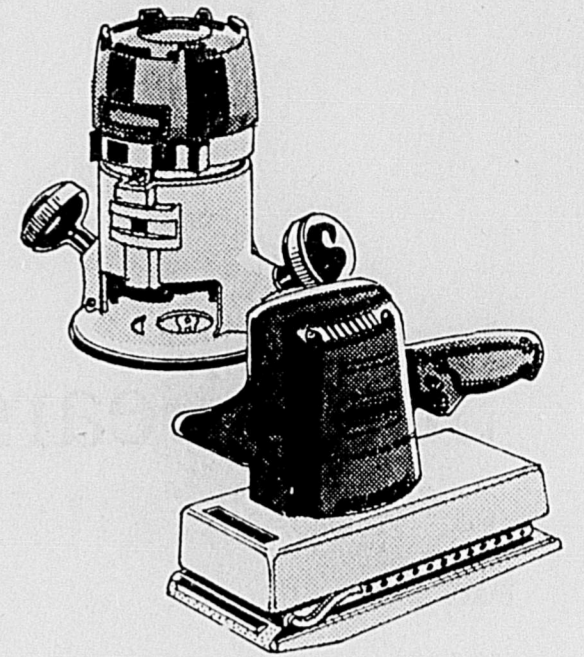

Rabais 14.98 à 24.98 sur Sableuse ou Toupie Craftsman*

Rég. 69.98 à 74.98 **49⁹⁹** ch.

282— Sableuse double action à moteur robuste pour gros travaux. Double isolation pour sécurité.
282a— Toupie 7/8 hp., à double isolation. Pour toute prise standard à 2 broches. Roulements à billes. Exécute 25,000 tours/minute.

Quincaillerie (Rayon 9).

Jardinière espagnole

Rég. 9.99 **7.77** ch.
283— En métal noir. Hauteur 30 pouces.
283a— Modèle 18 pouces. Rég. 8.99 **6.77** ch.

Pour vos fougères

Rég. 5.99 **4.77** ch.
284— Supports décoratifs, dans un choix de 3 styles. Couleur laiton. Hauteur approximative, 30 pouces.

Support à violettes

Rég. 9.99 **7.77** ch.
285— Pots vert avocat, pour violettes africaines. Environ 14x22 pouces de haut. Fini laiton.

Scie va-et-vient

Rég. 74.98 **49.99** ch.
286— De Craftsman*! Coupe le plastique, l'acier, etc. Double isolation pour sécurité. Garantie d'un an.

Fraiseuse Craftsman*

Rég. 64.98 **49.99** ch.
287— Possibilités presque illimitées, si vous la dotez d'accessoires! Double isolation. Développe 1/4 hp. Moteur avec roulements à billes.

Meule double Craftsman*

Rég. 59.98 **49.99** ch.
288— Moteur 1/4 hp. desservant 2 meules de 6 x 1/2 pouces et exécutant 3580 tours/minute.
288a— Support de meule. Rég. 24.98 **19.99** ch.

Plantes vertes

Rég. 1.19 à 5.99 **99¢ à 4.79** ch.
289— Une note de fraîcheur et de verdure pour votre appartement. Choix de grandeurs.