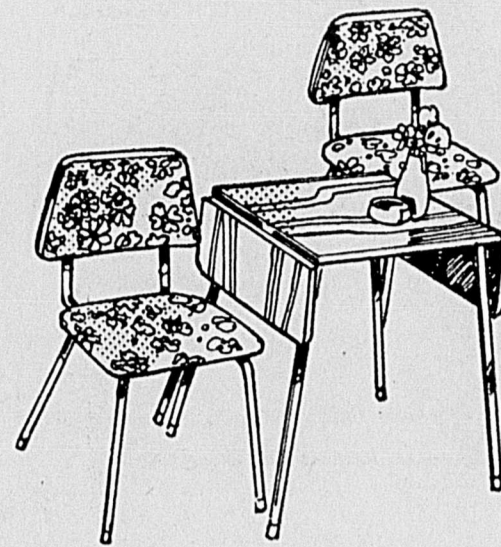

Bas prix et qualité! Dînette 3 pièces

32⁹⁹ ens.

407. Modèle idéal pour appartement, comprenant table 24 x 18-36 pouces, à 2 abatants et monture tubulaire, plus 2 chaises assorties. Recouvrement vinyle à motifs.