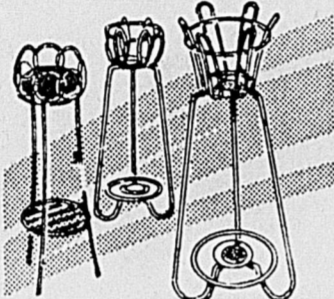

Pour vos fougères

Rég. 5.99 **4.77** ch.
284— Supports décoratifs, dans un choix de 3 styles. Couleur laiton. Hauteur approximative, 30 pouces.