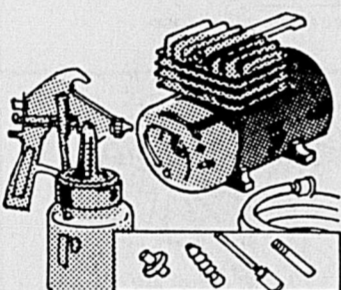

Compresseur complet

Rég. $59.99 **44.99** ch.

262- Modèle à diaphragme 1/16. Pour peinture, vaporisation d'insecticides, etc. Vous pouvez même gonfler des pneus.