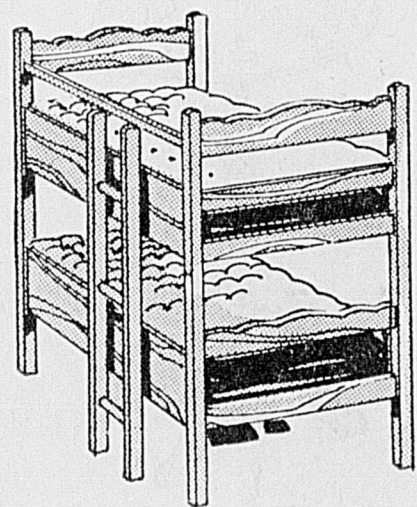

Lits superposés

Rég. 139.98 **129.99** ch.

438. Largeur 36", fini érable Salem. Montants robustes en bois dur. Matelas à ressorts, capitonné, avec boutons. Tête et pied de lit. Echelle et garde-fou.