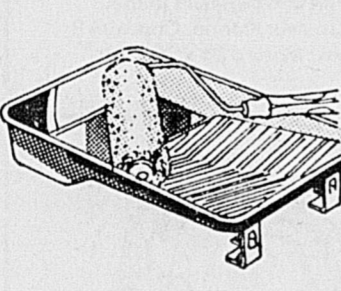

Ensemble de rouleau 7 1/2"

Rég. $1.99 **1.77** ens.

274- Pour peinture à l'huile ou au latex. Plateau métallique, rouleau à peinture avec manchon 7 1/2 pouces.
Peinture (Rayon 30).