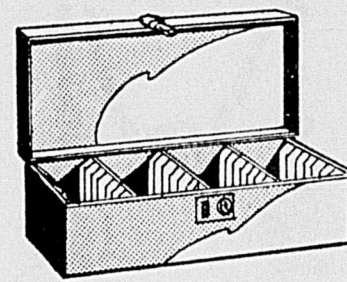

Magasin à cartouches

Spécial 9.99 ch. 188- Pour un maximum de 24 cartouches stéréo.