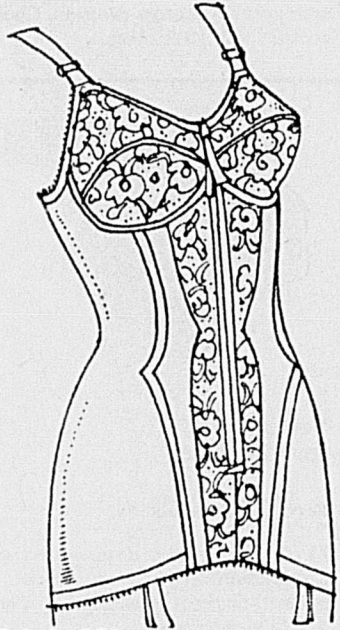

Rabais 4.01 sur "Combiné" "Grenier"

Rég. $17 **12.99** ch.
42- Modèle à glissière devant, de confection Lycra Spandex. Bonnets dentelle, renforcés. Bretelles coussinées. Blanc. B(34-42) et C et D(34-42).
Boutique Intime - Rayon 18