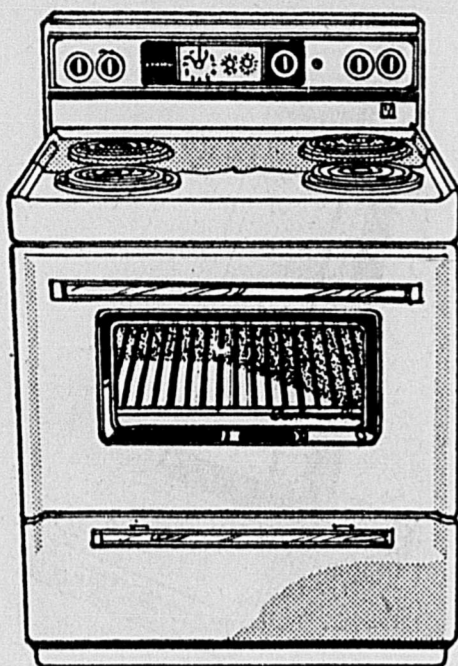

Cuisinière avec four à nettoyage continu

239⁹⁹ ch.

374— Le four se nettoie à mesure que cuisent les aliments. Programme automatique pour mise en marche/cuisson/arrêt. Grand hublot de four, éléments amovibles, prise minutée pour autres appareils. Fini blanc. EN COULEUR $10 DE PLUS