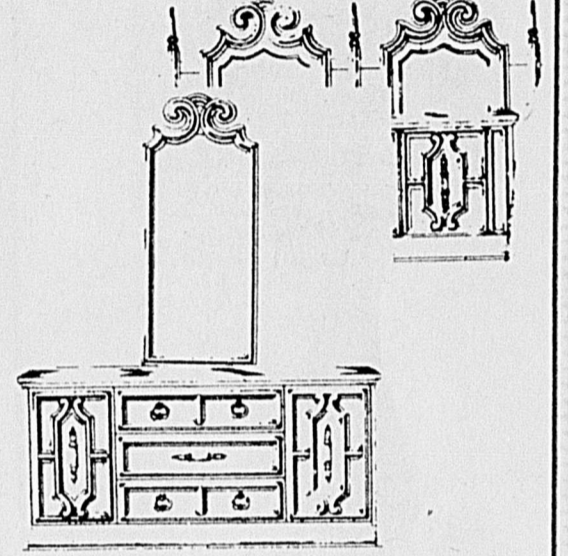

Chambre espagnole 3 pièces

413. Chevet 60 pouces, commode triple à miroir et commode. Rég. 579.98 **539⁹⁹** ens.