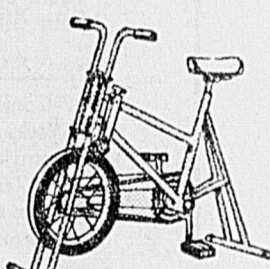

Cyclociseur
$39.99 ch.

9- Modèle à tension et siège réglables. Carter. Monture en acier tubulaire.

Cosmétiques (Rayon 8).