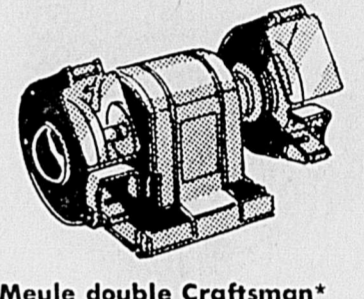

Meule double Craftsman*

Rég. 59.98 **49.99** ch.
288— Moteur 1/4 hp. desservant 2 meules de 6 x 1/2 pouces et exécutant 3580 tours/minute.
288a— Support de meule. Rég. 24.98 **19.99** ch.