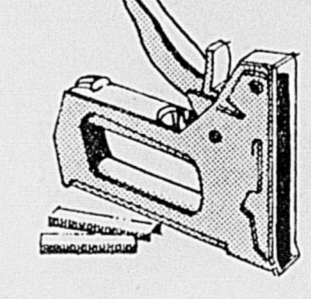

Agrafeuse Craftsman*

9.99 ens.
309— Modèle robuste, à chargement facile par le bas. 1000 agrafes 3/8" livrées.