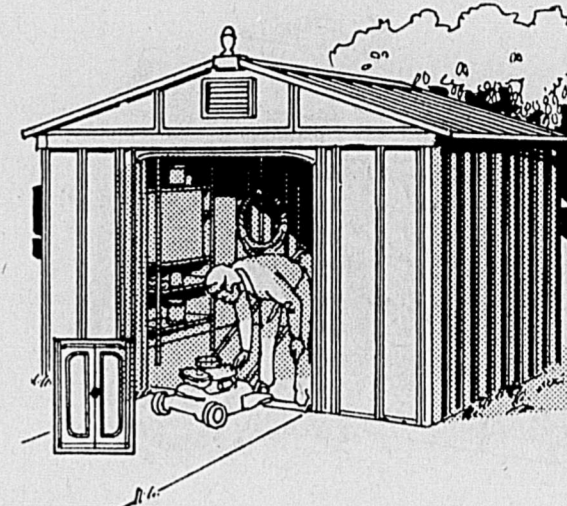

Rabais $20 sur remise 10x 9 pieds en acier

Rég. $249.98 **229⁹⁸** ch.

248- Robuste, pratique pour ranger tondeuses, chasse-neige, piscine, etc... à l'année longue. Portes coulissant pour offrir une ouverture de 58 pouces (largeur). Hauteur 7.2 pieds.

Matériaux de Construction (Rayon 64).

Peinture semi-luisante

Rég. $12.98 **8.49** gal.

249- Latex au fini émail. Garantie 1 couche, si appliquée selon les instructions. Fini lavable et grand-teint.
A LA PINTÉ Rég. $3.99 **$2.69** ch.

Peinture très blanche pour plafonds

Rég. 12.98 **8.49** gal.

250- Garantie 1 couche, si appliquée selon les instructions. S'étend bien, offre un agréable fini d'un blanc pur.
La pinte Rég. $3.39 **2.49**

Siège de toilette

Rég. $4.99 **2.99** ch.

251- Rabais $2. En robuste matière synthétique à base de bois. Fini émaillé, dans les tons de bleu, rose, vert, blanc ou blanc antique.

Douche téléphone

Rég. $9.99 **7.99** ch.

252- Rabais $2. Contrôle de débit. Boyau 59 pouces. Approuvée ACNOR.

Porte de garage

Rég. $112.98 **97.98** ch.

253- Rabais $15 sur modèle 8x7 pieds. Facile à manoeuvrer. Acier apprêté, prêt à finir.
Modèle 9x7 pieds Rég. $124.98 **$104.98** ch.

Remise 8x7 pieds

Rég. $129.98 **119.98** ch.

254- Rabais $10 sur robuste modèle en acier à capacité de 300 pieds cubes. Pour rangement de tous accessoires.

Escabeau d'aluminium

Rég. $12.99 **10.98** ch.

255- Modèle 5 pieds, construit pour durer et offrir meilleure sécurité. Ne rouille pas. Sabots antidérapants. Approuvé ACNOR.

Echelle 24' à coulisse

Rég. $33.99 **29.99** ch.

256- En aluminium traité à chaud, léger, résistant. Sabots antidérapants. Modèle approuvé ACNOR.

Armoire-pharmacie

Rég. $31.98 **24.99** ch.

257- Rabais $6.99. En acier émaillé, avec 4 lampes à incandescence. Portes miroirs. Garnitures d'acier inoxydable. Prise pour rasoir. Lumières non inclus

Portes de baignoire

Rég. $69.98 **54.99** ch.

258- Rabais $14.99. Panneaux de verre trempé, montage en aluminium pour résister à la corrosion. Pour baignoires standard.

Carrelage de mosaïque

Rég. $1.09 **.99** pi. car.

259- Chaque carreau mesure 12x12 pouces. Surface texturée. Beige, blanc, rose, bleu ou avocat.

Brique Concord

Rég. $8.95 **6.95** le carton

260- Céramique de qualité, solide et décorative; résiste à la chaleur. Installation et entretien faciles. Carton de 35 "briques" (5 pieds carrés).

Echelle 3-en-1

Rég. $37.99 **34.99** ch.

261- Escabeau 7 pieds ou échelle à coulisse 12 pieds... ou simple marche-pied. Robuste, légère.

Compresseur complet

Rég. $59.99 **44.99** ch.

262- Modèle à diaphragme 1/16. Pour peinture, vaporisation d'insecticides, etc. Vous pouvez même gonfler des pneus.

Support de lavabo

Rég. $13.98 **11.99** ch.

263- Pieds et porte-serviettes en acier chromé. Réglable jusqu'à 29" de haut. Lavabo blanc 15x18 pouces. Spécial $9.99 ch.

Robinets de lavabo

Rég. $11.98 **9.99** ens.

264- Rabais $1.99. En laiton chromé. Avec aérateur. Ensemble garanti 2 ans.

Portes pliantes

32x80 pouces Rég. $14.99 **11.99** ch.