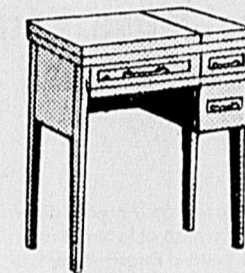

Meuble de machine à coudre

Rég. 69.98 **59.99** ch.
349- Rabais $10! En contre-plaqué de noyer, poignées finies laiton. Ouvert, 55x18 pouces. Similaire à l'illustration.