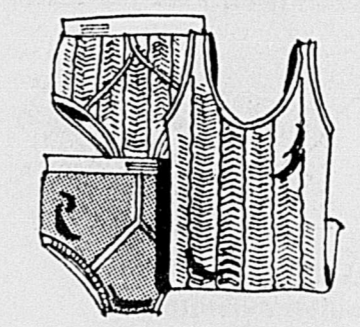

Rabais 1/2 sur sous-vêtements extensibles

Rég. 1.50 **99^c** ch.

146- Caleçons taille régulière ou basse, maillots athlétiques. Confection coton/nylon extensible. Tons de blanc, vert, bleu ou gris. Rég. ou grand. Accessoires pour Hommes - Rayon 33.