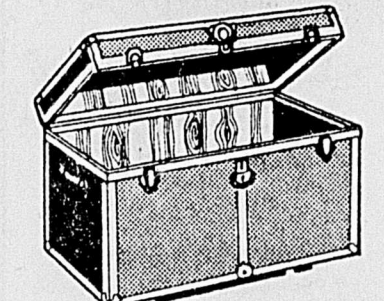

Rabais $10 sur malle

Rég. 39.98 **29.98** ch.

236. En cèdre, pour meilleure protection de vos effets. Recouvrement vinyle grainé, fini vert. Ferrures plaquées laiton. Avec serrure. Capacité 8 pieds cubes. Mesure 36 x 20 x 20 pouces.