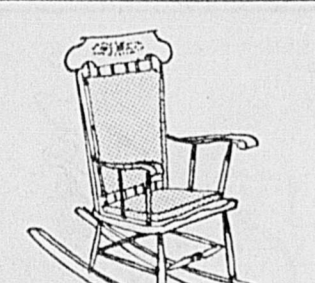

Rabais 20% sur ens. de chaise berçante