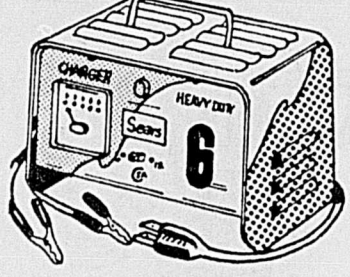

Culotte de hockey

Rég. 7.99 6.99 ch. 197- Rabais \$1. Pour garçons, P.M. Tons de bleu, rouge ou noir.

Chargeur 6 ampères

Rég. 16.29 14.99 ch. 198- Pour batteries 6 ou 12 volts. Pleine charge au bout de 12 heures. Fonctionne sur 110 ou 120 volts.