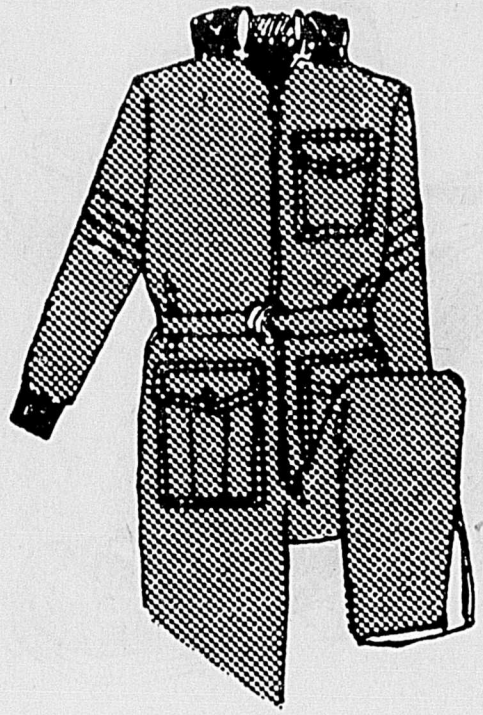

Habit de motoneige

12⁷⁷ ch.

84 - Confection nylon robuste, doublure nylon matelassé et entredoublure polyester. Rayures sur manches, 3 poches plaquées, capuchon se pliant en forme de col, glissière devant et aux jambes, taille élastifiée au dos. Poignets tricot de nylon. Pour Garçons de 7 à 14 ans.

Vêtements pour Garçons — Rayon 40