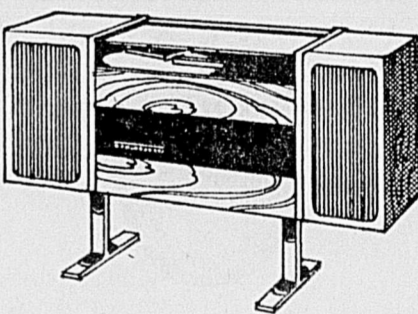

Appareil stéréo complet

Rég. 299.98 **269.99** ch.

400— Rabais 30%! Syntonisateur-amplificateur AM/FM stéréo transistorisé, magnétophone à cassette, changeur Garrard automatique.

BAREME DES MENSUALITES SIMPSONS-SEARS			
Compte universel (24 mois pour payer)			
Solde	Mensualités	Solde	Mensualités
Jusqu'à 40.00	5.00	220.01 à 240.00	13.00
40.01 à 50.00	6.00	240.01 à 260.00	14.00
50.01 à 70.00	7.00	260.01 à 280.00	15.00
70.01 à 100.00	8.00	280.01 à 320.00	16.00
100.01 à 120.00	9.00	320.01 à 340.00	17.00
120.01 à 170.00	10.00	340.01 à 360.00	18.00
170.01 à 200.00	11.00	360.01 à 380.00	19.00
200.01 à 220.00	12.00	380.01 à 400.00	20.00

* Nos taux de crédit sont calculés comme suit: 19.2 par an (1.6 par mois) sur votre solde mensuel (jusqu'à $500) et 13.2 par an (1.1 par mois) sur toute partie du solde mensuel au dessus de $500.