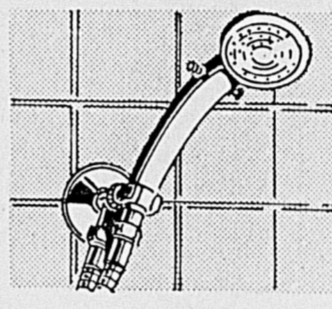

Douche téléphone

Rég. $9.99 **7.99** ch.

252- Rabais $2. Contrôle de débit. Boyau 59 pouces. Approuvée ACNOR.