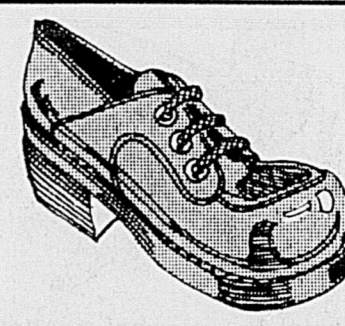

Souliers 2 tons pour garçons

11.99 pai.