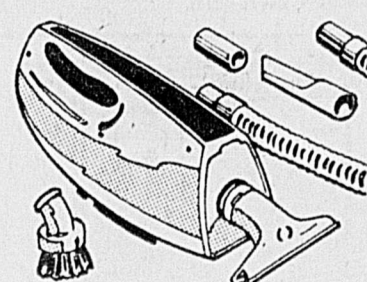

Aspirateur portatif

Rég. 29.98 **26.99** ch.
370- Rabais $3. Modèle compact, mais puissant et robuste. Pour l'auto, le bateau, etc. De KENMORE!