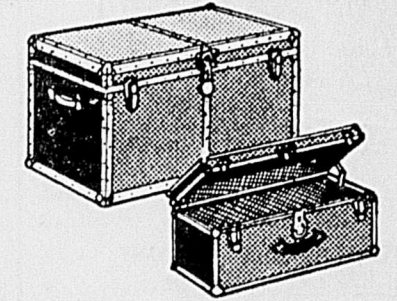

Rabais $3 à $5

Malles en acier

238. Modèle léger, 34 x 16 x 12 pouces; 3 1/2 pieds cubes. Rég. 16.98 **13.98** ch.
238a. Modèle pour le rangement. 36 x 20 x 20 pouces. Rég. 25.98 **19.98** ch.