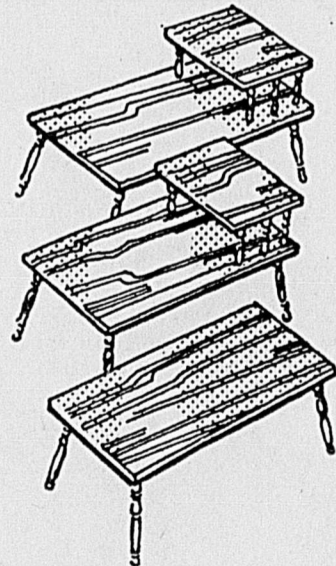

418. Dînette 6 pièces à placages de cerisier sur monture massive. Vaisselier 50 pouces, table, 3 chaises et 1 fauteuil cannelés.

Canapé-lit Simmons

Rég. 299.98

269⁹⁹ ch.

419. Recouvrement 100% "Olefin". Matelas à ressorts. Construction étudiée pour confort et résistance à l'affaissement.