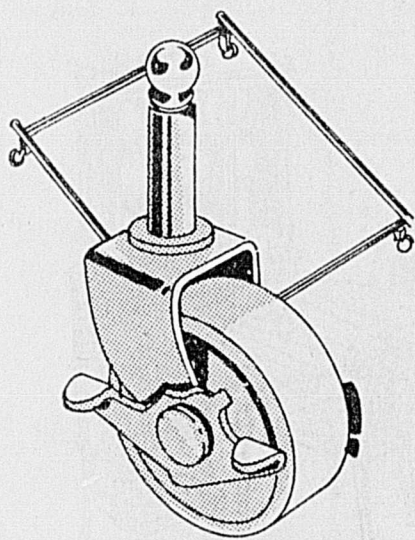

Cadre robuste sur roulettes

Rég. 16.98 **13.99** ch.

433. Cadre en acier robuste. Roulettes nylon. Pour lits de 36"/54" et 72"/78" de long.