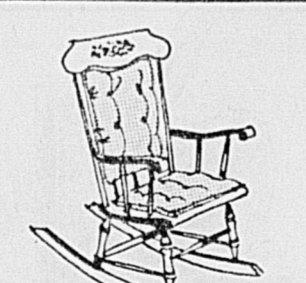

Rabais 21% sur ens. de chaise berçante

Rég. 14.98 **11.99** ens.
337- Ens. 2 pièces à recouvrement velours côtelé et rembourrage kapok. Avec rubans. Tons de or, olive ou rouge. Modèle pour chaise simple.
Rég. 5.98 **4.49** ch.