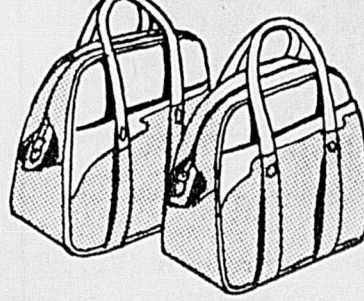

Fourre-tout Riviera

231a. Modèle 16 pouces. Rég. 29.95 **19.95** ch.