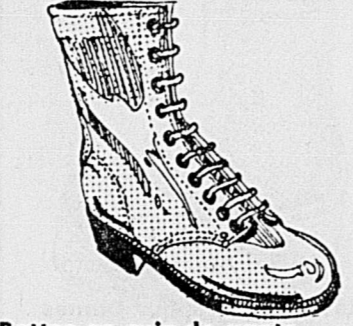

Bottes en cuir de gants pour hommes

17.99 pai.