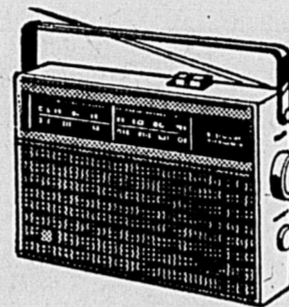

Portatif AM/FM

Rég. 49.98 **39.99** ch.

380— 8 transistors à circuit intégré ultramoderne. Sélecteur de bande à poussières. Fonctionne sur 4 piles 'A'. Rabais 9.99!