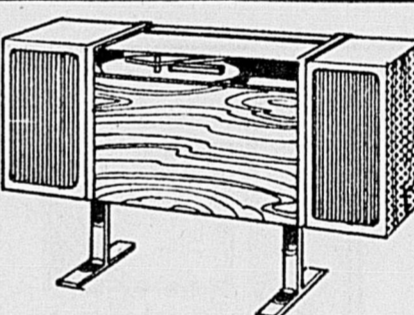

Console stéréophonique

Rég. 199.98 **179.99** ch.

393— Rabais $20! Radio-phono modulaire de style contemporain. Syntonisateur-amplificateur AM/FM-FM stéréo, transistorisé; bouton pour contrôle automatique de fréquence (CAF), 6 contrôles, table Garrard 9 pouces.