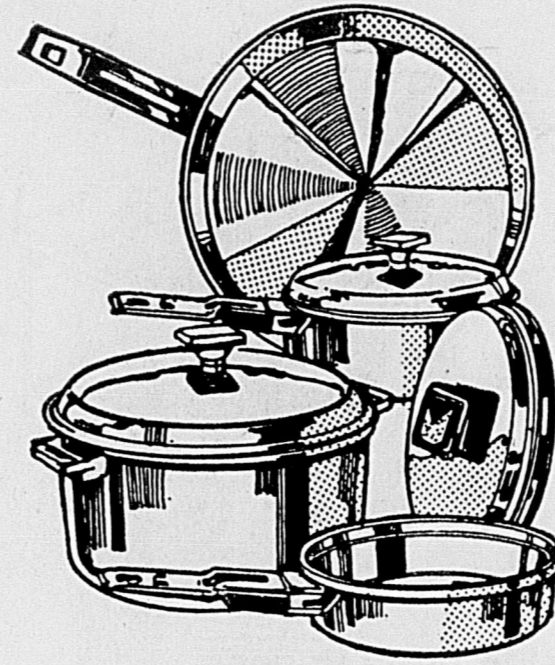

Batterie de cuisine 7 pièces

34⁹⁹ ens.

149 - Construction acier inoxydable, couche de fer intercalaire pour cuisson mieux répartie et plus efficace. Couvercles hermétiques pour conserver saveur des aliments. Supporte lave-vaisselle. Ens. comprenant: casseroles de 32 et 64 onces, fait-tout de 192 onces avec couvercles et poêle de 10".