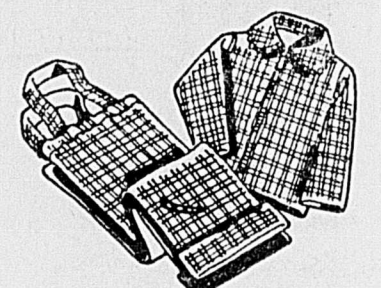

Rabais 23% sur ens. 2-pièces pour Bambins

Rég. 7.79 **5.99** ens.