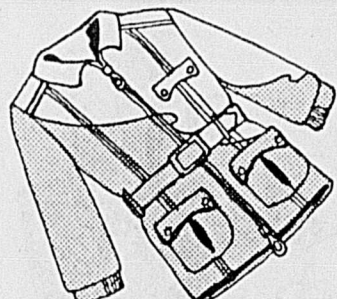

Veste de ski

Rég. 19.99 15.99 ch. 196- Rabais $4. Chaud doublure en polyester, glissière 2 sens. Couleurs: acier, marine, poudre ou vin. Hommes, P.M.G.TG; dames, P.M.G.