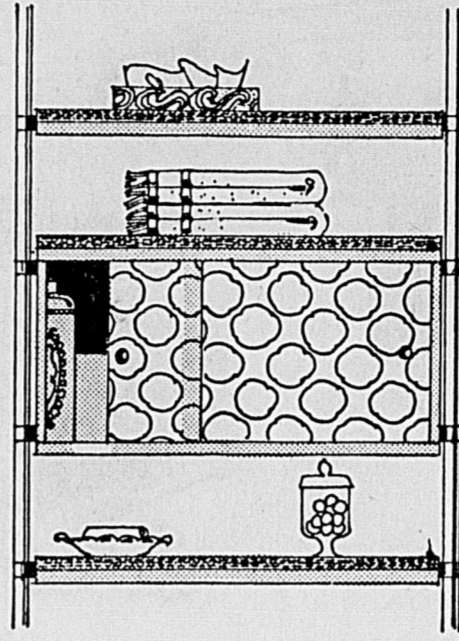

Etagère pour salle de bains

Rég. 19.98 **14⁹⁸** ch.

312-Comprend 1 armoire de 23 x 8 x 11 pouces et 2 étagères 23" x 8". Bordures filigranes. Mâts en acier chromé réglables de 7'8" à 8'4". Portes coulissantes en métal blanc à motif de couleur. Tons de lilas ou or. Instructions de montage incluses.

Literie - Rayon 96.