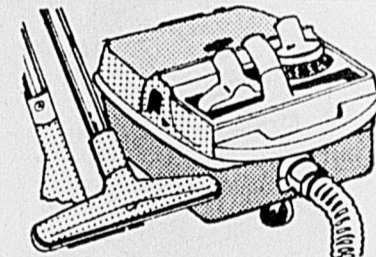

Notre meilleur aspirateur

Rég. 99.98 **87.99** ch.
366- Rabais $12! Moteur 7.5 ampères, cordon à réenroulement automatique, porte-accessoires incorporé. Avec 2 sacs à poussière. Vert ou sable.