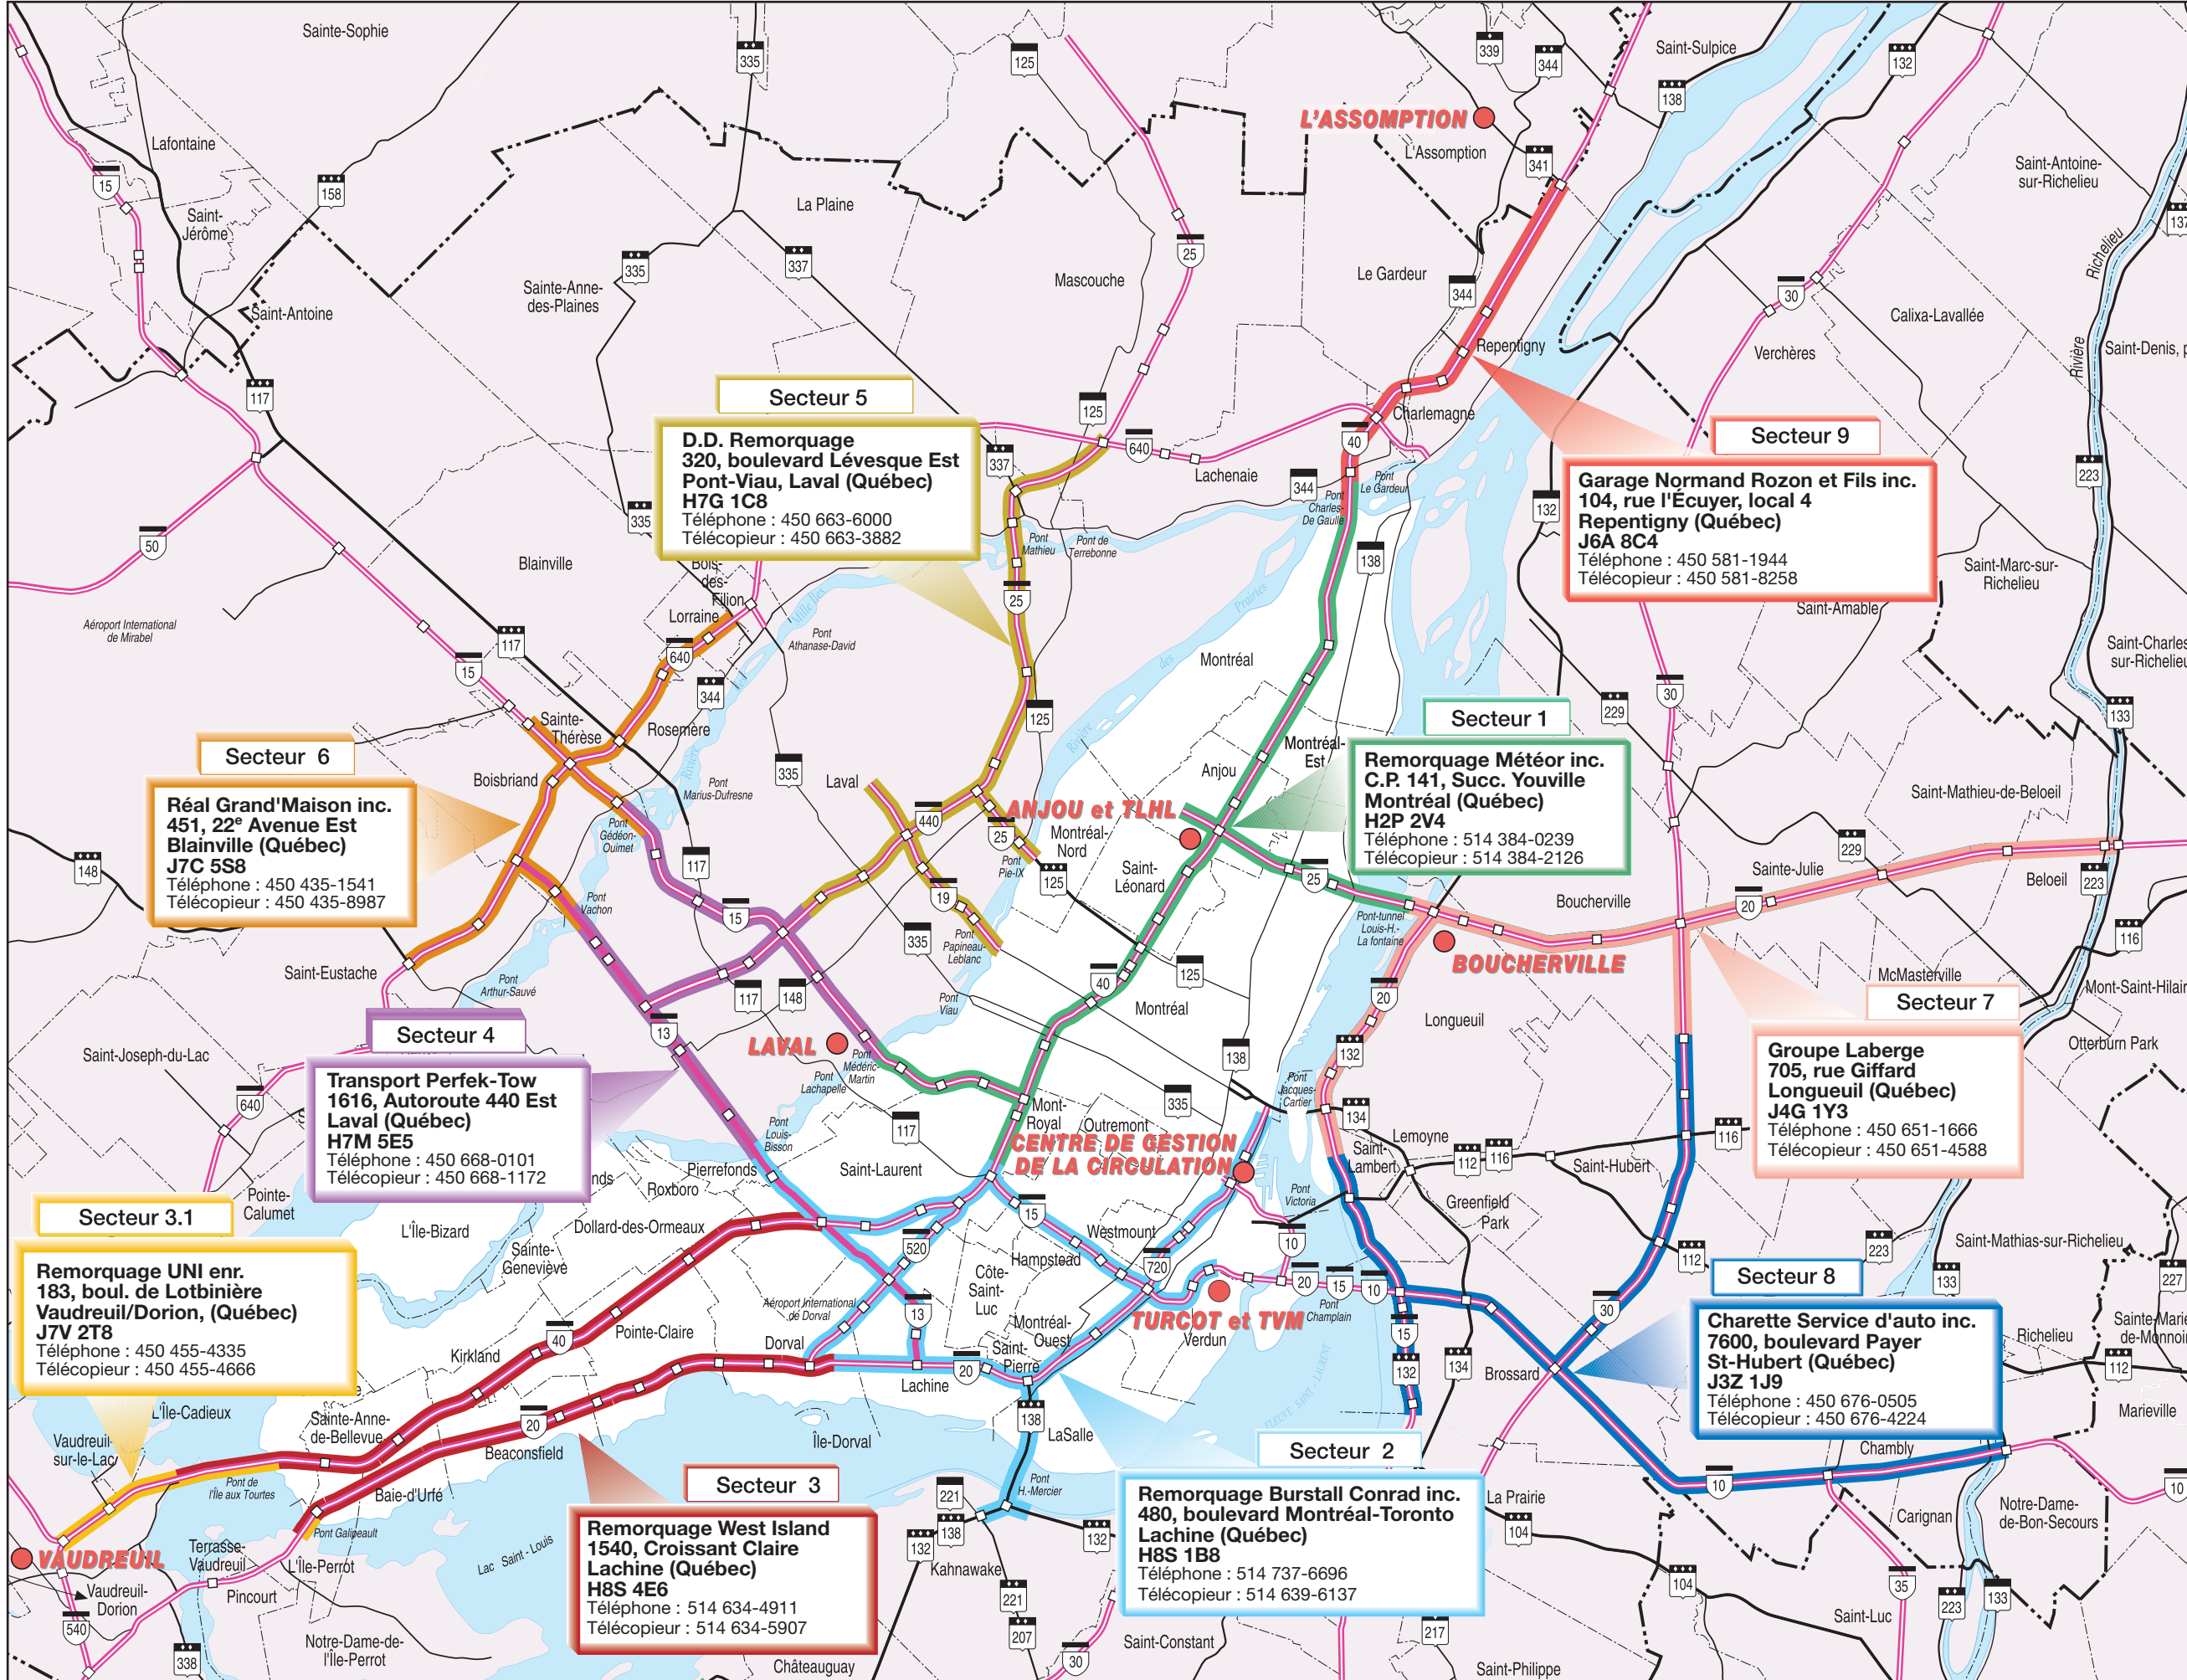

**REMORQUAGE EXCLUSIF  
TERRITOIRE D'APPLICATION  
DU RÈGLEMENT**

**SECTEURS D'EXCLUSIVITÉS**

Secteur 1	43,7 km
Secteur 2	57,8 km
Secteur 3	39,5 km
Secteur 3.1	7,6 km
Secteur 4	27,0 km
Secteur 5	33,0 km
Secteur 6	27,6 km
Secteur 7	37,7 km
Secteur 8	42,4 km
Secteur 9	8,9 km
<b>TOTAL</b>	<b>325,7 km</b>

Réseau autoroutier	
Réseau national	
Réseau régional	
Réseau local	
Rue	
Limite municipale	

**CENTRE DE SERVICES**

Échelle 0 2.5 5 km

Centre de services  
Gestion de la circulation  
(514) 873-5452

**Secteur 5**  
**D.D. Remorquage**  
320, boulevard Lévesque Est  
Pont-Viau, Laval (Québec)  
H7G 1C8  
Téléphone : 450 663-6000  
Télécopieur : 450 663-3882