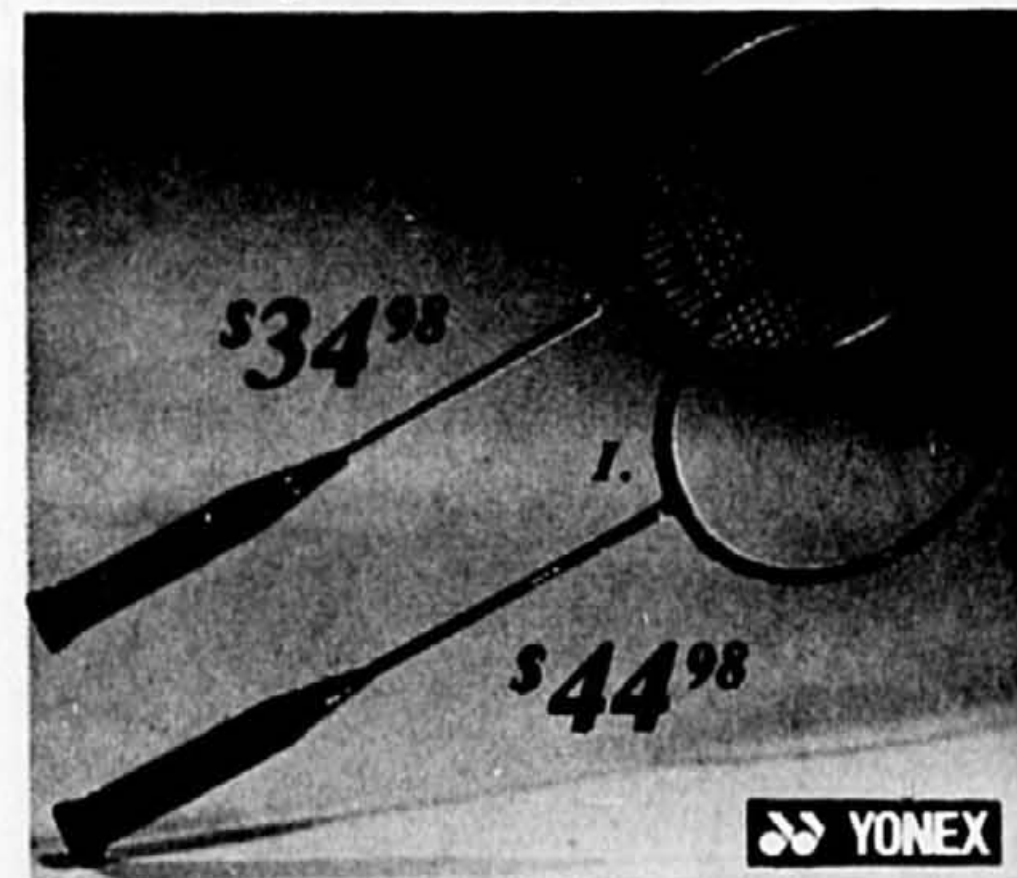

$34⁹⁸

$44⁹⁸

YONEX