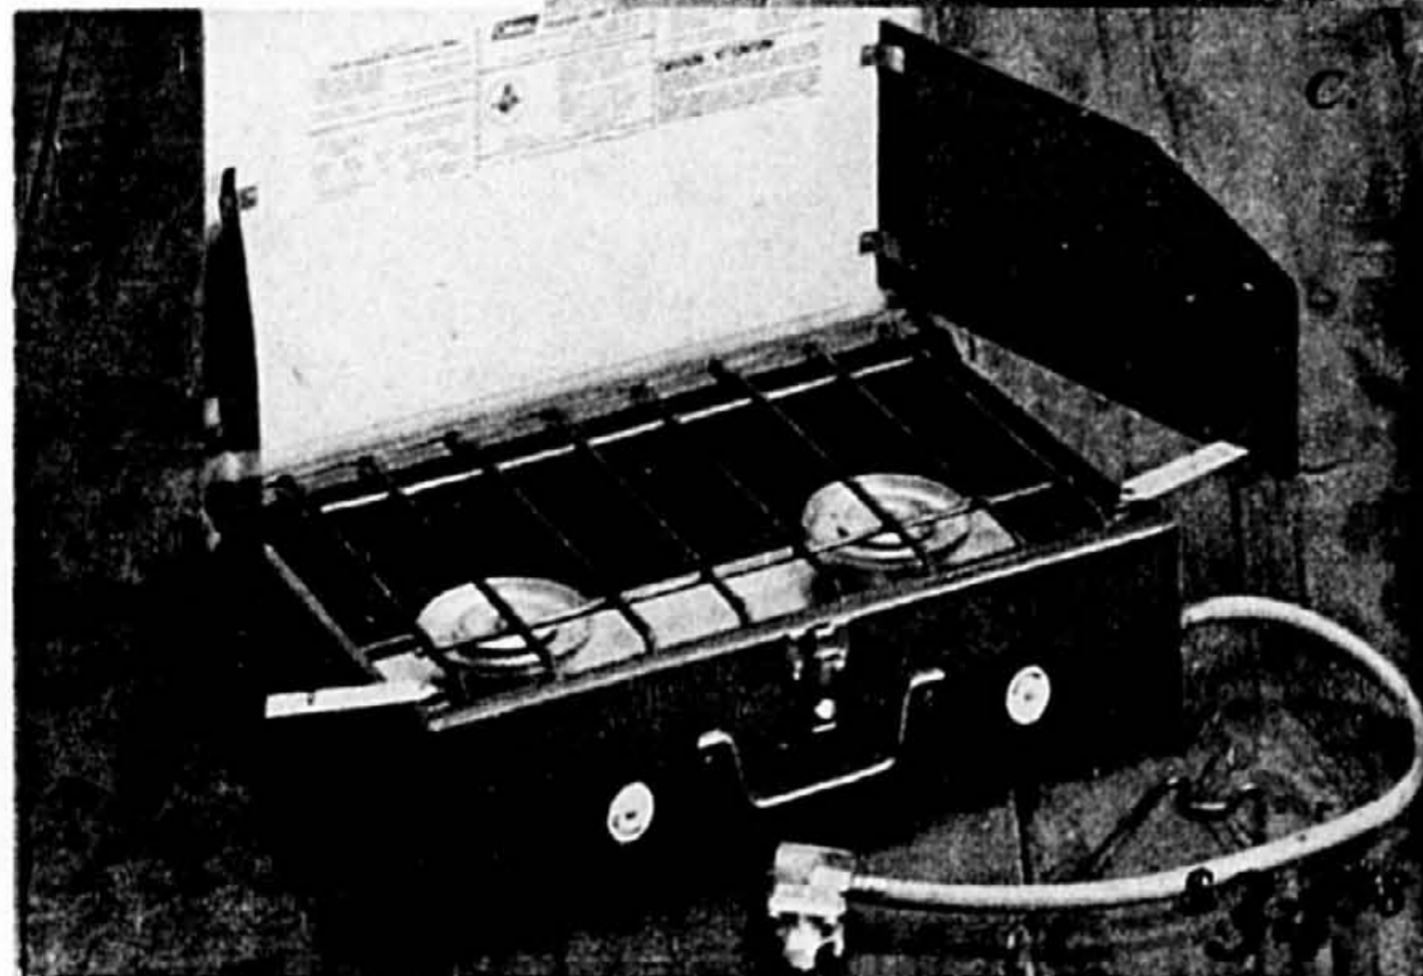

C. Réchaud Coleman 5423

Réchaud à 2 brûleurs au propane muni d'un régulateur exclusif qui facilite l'utilisation à l'extérieur. Pare-vent et grille à charnières.

Notre bas prix courant $34.98

D. Réchaud Coleman 5427

Réchaud à 3 brûleurs, compact, grille amovible et pare-vent à charnières.

Notre bas prix courant $69.98

E. Réchaud à 1 brûleur Rover™

Modèle #GR-170. Petit réchaud très compact avec brûleur à dispositif de nettoyage intégré.

Notre bas prix courant $32.98

F. Réchaud Coleman Pocket II

Modèle #505A. Pompe intégrée et grille "pare-vent" qui aide à conserver la chaleur. Formidable pour le sac à dos.

Notre bas prix courant $36.98

G. Réchaud à propane Coleman

Modèle #5422. Réchaud à 1 brûleur muni d'un support. (réservoir non-inclus).

Notre bas prix courant $19.98

H. Support à réchaud Coleman

Modèle 9B. Support pliable.

Notre bas prix courant $9.98

I. Four Coleman

Modèle #5010A.

Notre bas prix courant $26.98

J. Combustible Coleman 4 litres

Notre bas prix courant $3.98

K. Etui à lanterne Coleman

Modèle #335-200 $11.98 #635-B300 $14.98

L. Combustible propane Coleman

Notre bas prix courant $2.98

M. Entonnoir-filtre Coleman "O"

Entonnoir sur pied qui sépare l'eau et les impuretés du gaz.

Notre bas prix courant $1.48

N. Lanterne Coleman 621

Lanterne de luxe munie d'un contrôle Easi-lite exclusif. Revêtement émaillé.

Notre bas prix courant $42.98

O. Lanterne Coleman 321B

Légère, robuste et à l'épreuve de l'eau. Alimentée au combustible Coleman

Notre bas prix courant $27.98

P. Lanterne au propane Coleman

Modèle #5419. Lanterne de luxe munie d'un régulateur de pression intégré.

Notre bas prix courant $24.98