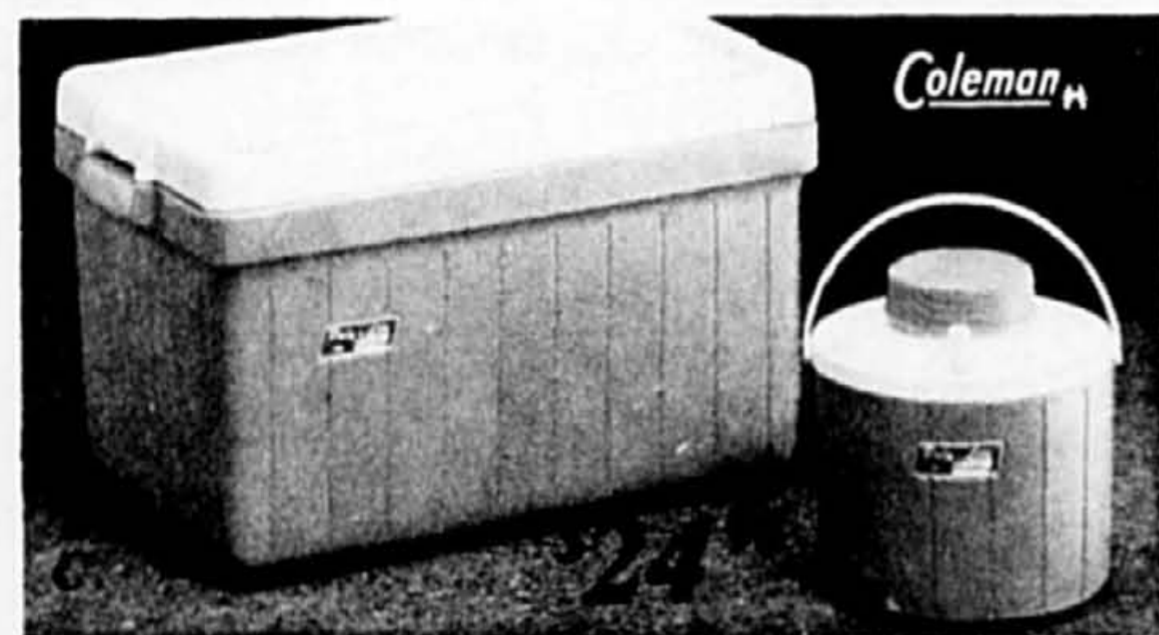

C. Ensemble à pique-nique Coleman
Comprend une glacière Poly-Lite et une cruche. Une façon économique de commencer la saison.
Notre bas prix courant $24.98

D. Cruche Coleman

Modèle #5542. Superbe cruche d'une capacité de 4 litres. Revêtement intérieur d'une seule pièce. Couvercle robuste.
Notre bas prix courant $8.98

E. "Cool-A-Tray" Coleman

Modèle #5200. Convient à toutes les glacières Coleman. Remplir d'eau et congeler.
Notre bas prix courant $3.98

F. Glacière Coleman Low Boy

Modèle #5243. Boîtier tout métal. Drains et plateau coulissant. Loquet et poignées coulissantes.
Notre bas prix courant $36.98

G. Porte-bouteilles Thermos

Ensemble de 6 porte-bouteilles en mousse dans lesquels verres et bouteilles restent froids.
Notre bas prix courant $1.69

H. Bouteille isolante en acier inoxydable Thermos

Bouteille Thermos pratique pour les campeurs. 2 formats.

36 onces Notre bas prix courant $45.98

66 onces Notre bas prix courant $54.98