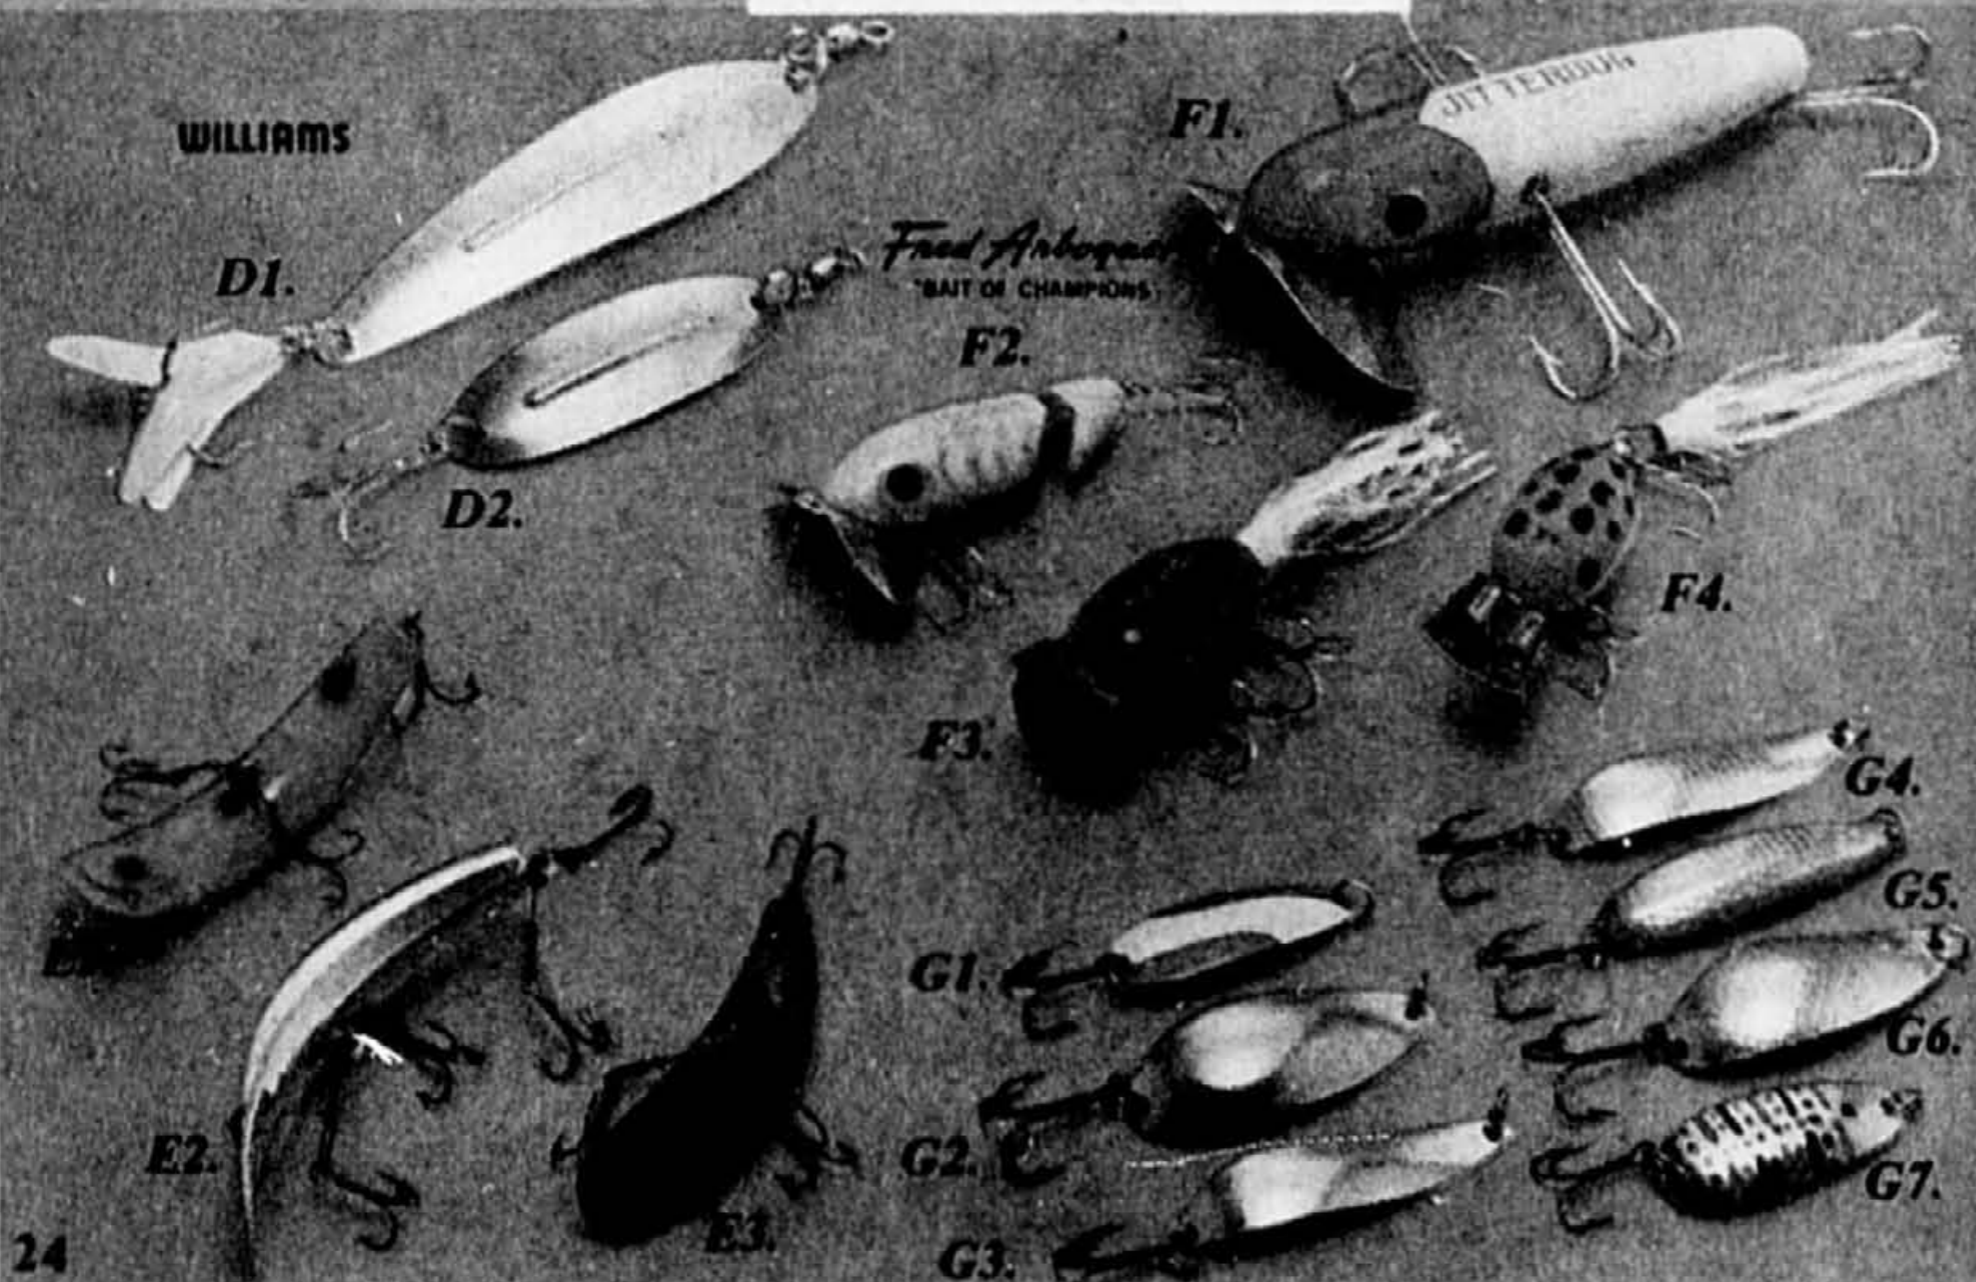

E. Helin Flatfish

1. **X5 Orange Flatfish**
  2. **U20 Silver Flatfish**
  3. **X4 Frog Flatfish**
2. Nos bas prix courants de $1.98 à $2.39

F. Appâts Arbogasts

1. **Musky Jitterbug** Série #600. Notre bas prix courant $3.98
2. **Jointed Jitterbug** Série #970. Notre bas prix courant $3.49
3. **Luminous Hula Popper** Série #760. Notre bas prix courant $3.49
4. **Jitterbug** Série #620. Notre bas prix courant $3.49

G. Appâts Delfin

1. **Cuiller**
  2. **Aligator** 5 grandeurs
  3. **Krokodile** 4 grandeurs
  4. **Krokodile** 4 grandeurs
  5. **Stiklin**
  6. **Aligator** 5 grandeurs
  7. **Smorgasbord** 2 grandeurs
2. prix $1.89 chacun