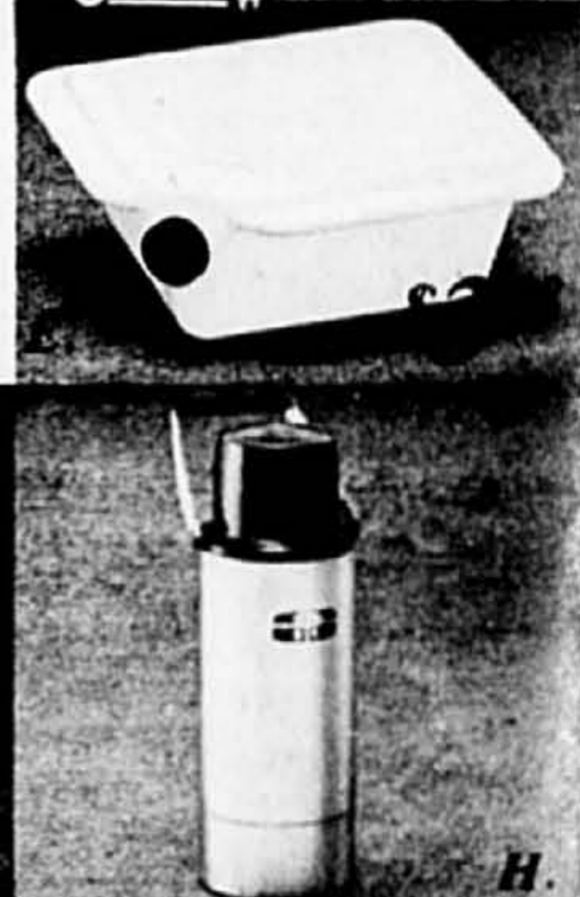

A. Glacière Coleman Sportable

Modèle #5265. Glacière compacte et légère en polyéthylène qui résiste aux égratignures. Son isolant gardera votre nourriture froide et fraîche. Couvercle à charnières. Revêtement intérieur robuste, monopiece. Couvercle hermétique, facile à ouvrir et à fermer. Système de verrouillage unique.
Notre bas prix courant $11.98

B. Barbecue Coleman

Modèle #4650. Utilisez-le comme barbecue, réchaud ou encore comme four. En acier à l'épreuve de la corrosion. Indicateur de chaleur. Rend la cuisson facile et propre.
Notre bas prix courant $69.98

C. Ensemble à pique-nique Coleman
Comprend une glacière Poly-Lite et une cruche. Une façon économique de commencer la saison.
Notre bas prix courant $24.98

D. Cruche Coleman

Modèle #5542. Superbe cruche d'une capacité de 4 litres. Revêtement intérieur d'une seule pièce. Couvercle robuste.
Notre bas prix courant $8.98

E. "Cool-A-Tray" Coleman

Modèle #5200. Convient à toutes les glacières Coleman. Remplir d'eau et congeler.
Notre bas prix courant $3.98

F. Glacière Coleman Low Boy

Modèle #5243. Boîtier tout métal. Drains et plateau coulissant. Loquet et poignées coulissantes.
Notre bas prix courant $36.98

G. Porte-bouteilles Thermos

Ensemble de 6 porte-bouteilles en mousse dans lesquels verres et bouteilles restent froids.
Notre bas prix courant $1.69

H. Bouteille isolante en acier inoxydable Thermos

Bouteille Thermos pratique pour les campeurs. 2 formats.

36 onces Notre bas prix courant $45.98

66 onces Notre bas prix courant $54.98

I. Glacière Coleman Durabond

Modèle #5282. Glacière d'une capacité de 28 litres. En polyéthylène à haute densité. Revêtement intérieur d'une seule pièce.

Notre bas prix courant $25.98