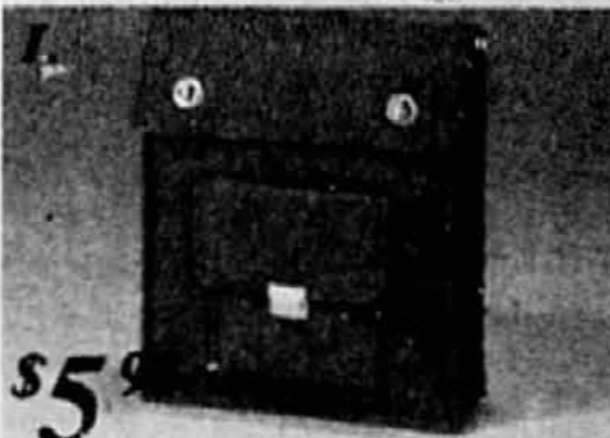

E. Sac à dos Peak I Coleman

Modèle #770. Un sac de qualité, qui offre de nombreux avantages, dont un petit sac amovible pour les excursions. Notre bas prix courant $89.98

F. Ceinture World Famous

Notre bas prix courant $5.98

G. Ensemble épingle et anneau

Pour fixer le sac ou la ceinture à l'armature. Notre bas prix courant $0.98

H. Sac d'école World Famous

Modèle #345. Sac en toile imperméabilisée, avec pochette sur le côté et au dos. Fermoirs à boucles. Notre bas prix courant $7.98

I. Sac d'école World Famous

Modèle #707. Sac hydrofuge avec pochette devant, fermoirs à boucles. Notre bas prix courant $5.98

J. Bretelles World Famous

Notre bas prix courant $3.98 la pai.

K. Housse de sac à dos World Famous

Modèle #241. Notre bas prix courant $4.48

L. Sac à dos Rover Sundown

Modèle #CA750. Super sac, nylon robuste, trois grandes poches extérieures avec fermeture à glissière nylon. Notre bas prix courant $45.98

M. Sac à dos Rover

Modèle #CA722. Grand sac avec quatre grandes poches extérieures de nylon robuste. Idéal pour les grands randonneurs. Notre bas prix courant $55.98

N. Sac à dos Rover à cadre en U

Modèle #1101. Possède les mêmes caractéristiques de qualité que le modèle à cadre en L, ce qui en fait un modèle tout aussi populaire. Notre bas prix courant $26.98

O. Sangles de dos World Famous

Notre bas prix courant $2.78 la pai.

Rover est une marque déposée d'Arlington Sports, une division de "Le Groupe UCS Limitée".

P. Sac à dos Rover
Modèle #1102. Robuste sac en nylon avec armature en L muni de nombreux compartiments, ainsi que de sangles et de ceintures en toile de nylon. Notre bas prix courant $26.98