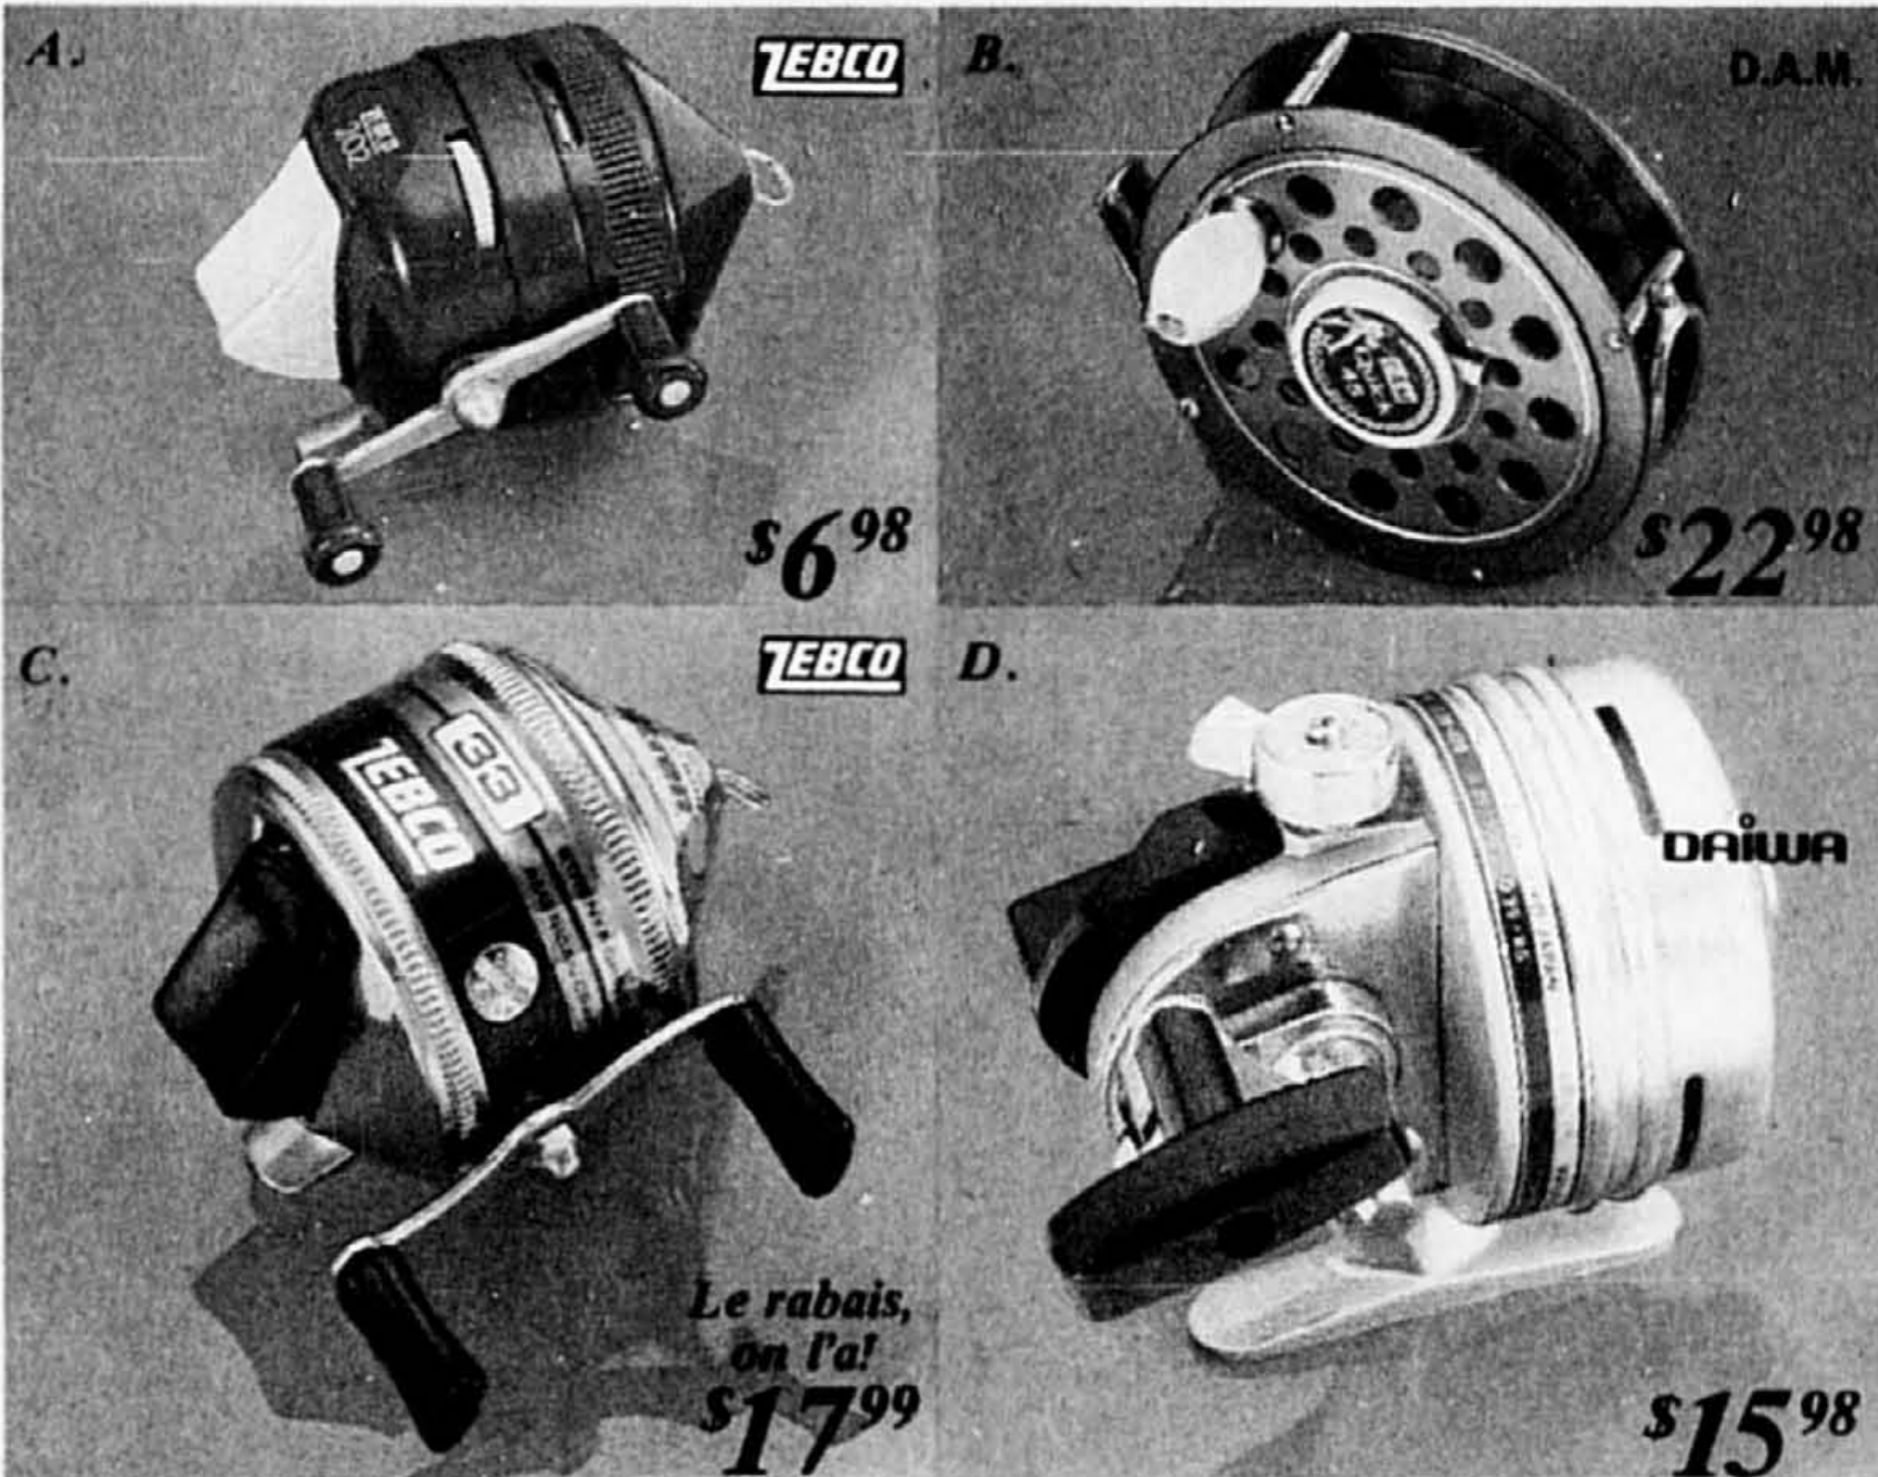

Notre bas prix courant $21.98

Le rabais, on l'a! $17.99

D. Moulinet léger-appât Daiwa

Modèle #9600B. Moulinet à bouton-poussoir muni d'un frein qui bloque le fil et d'un dispositif de réglage de tension.

Notre bas prix courant $15.98

E. Canne Daiwa

Modèle #4953. Une canne démontable en 7 pièces. Ses deux poignées la rendent utilisable pour la mouche, le lancer léger et le léger-appât.

Notre bas prix courant $32.98

F. Canne Daiwa

Modèle #4953. Une canne démontable en 7 pièces. Ses deux poignées la rendent utilisable pour la mouche, le lancer léger et le léger-appât.

Notre bas prix courant $32.98

G. Moulinet léger-appât Zebco 404

Un moulinet robuste muni d'un engrenage auto-lubrifiant et d'un corps ABS. Le tout dans un boîtier conçu pour assurer protection et durabilité.

Notre bas prix courant $9.48

H. Ensemble léger-appât Zebco

Modèle #1545. Un ensemble pour la pêche en eau douce comprenant le moulinet #404 et une canne à tension moyenne de 5'6".

Notre bas prix courant $16.98

I. Ensemble à lancer léger

Modèle #8040. Un ensemble léger pour la pêche en eau douce. Moulinet #80L et canne flexible 5'4".

Notre bas prix courant $19.98

J. Ensemble de voyage Zebco

Modèle #2795. Un ensemble de qualité incluant le moulinet léger-appât Zebco 600 muni du fil Zebco, canne à tension moyenne en 4 pièces. Se plie en une pièce de 21 1/2" pratique pour le voyage.

Notre bas prix courant $35.98