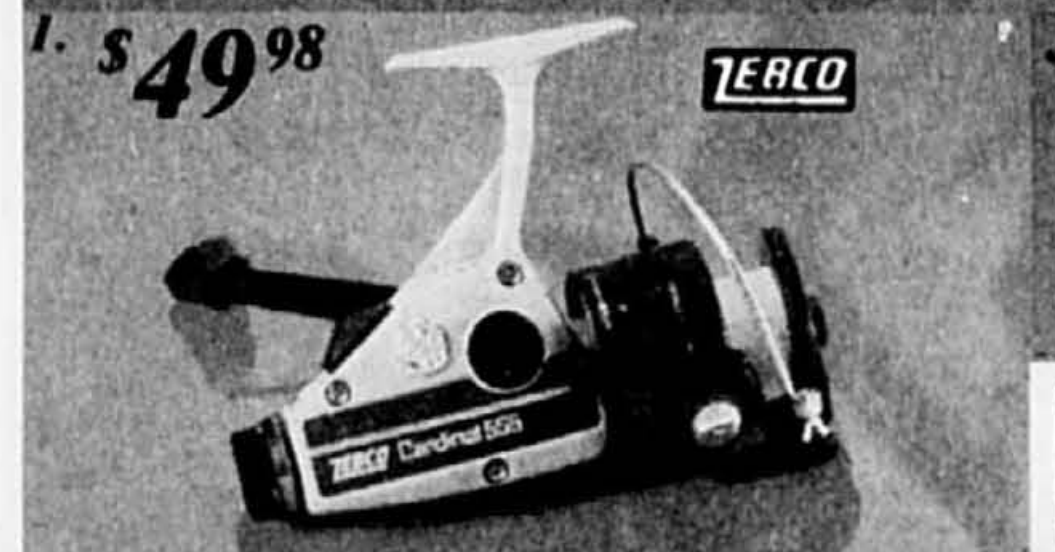

**BB. Piquets de tente Coghlan's**  
 Notre bas prix courant \$2.98

Indispensable de tout campeur ou sportif.  
 Notre bas prix courant \$3.89

**A. Moulinet à lancer léger Mitchell 300A**

Meilleur que jamais, tout en douceur, en force et en silence. Indicateur de fil qui empêche la ligne de dormir et de s'effiloche. Egalement, modèle 301A.