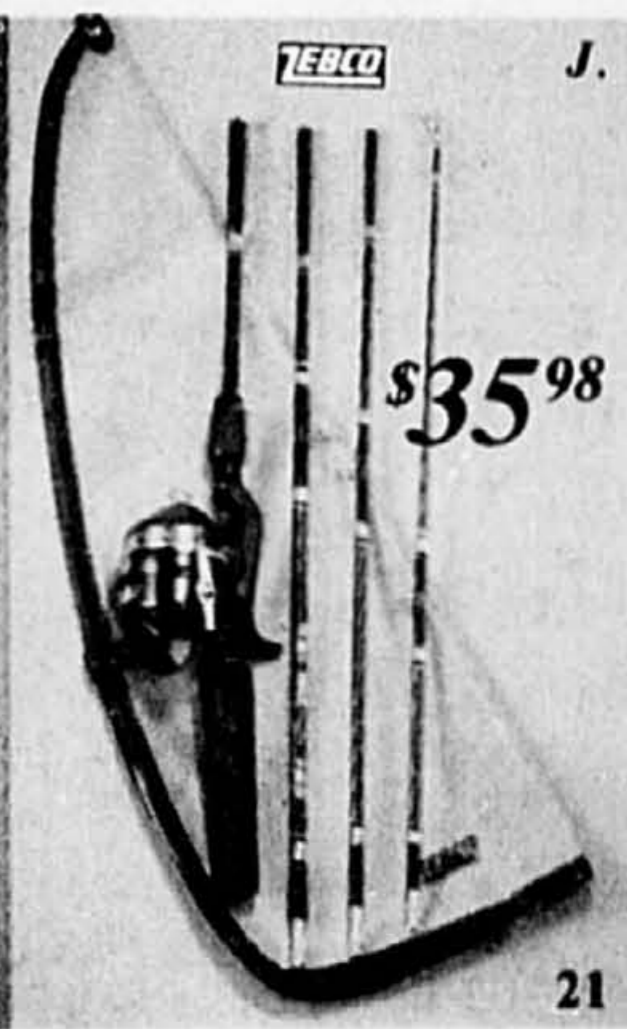

Notre bas prix courant $21.98

Le rabais, on l'a! $17.99

D. Moulinet léger-appât Daiwa

Modèle #9600B. Moulinet à bouton-poussoir muni d'un frein qui bloque le fil et d'un dispositif de réglage de tension.

Notre bas prix courant $15.98

E. Canne Daiwa

Modèle #4953. Une canne démontable en 7 pièces. Ses deux poignées la rendent utilisable pour la mouche, le lancer léger et le léger-appât.

Notre bas prix courant $32.98

F. Canne Daiwa

Modèle #4953. Une canne démontable en 7 pièces. Ses deux poignées la rendent utilisable pour la mouche, le lancer léger et le léger-appât.

Notre bas prix courant $32.98

G. Moulinet léger-appât Zebco 404

Un moulinet robuste muni d'un engrenage auto-lubrifiant et d'un corps ABS. Le tout dans un boîtier conçu pour assurer protection et durabilité.

Notre bas prix courant $9.48

H. Ensemble léger-appât Zebco

Modèle #1545. Un ensemble pour la pêche en eau douce comprenant le moulinet #404 et une canne à tension moyenne de 5'6".

Notre bas prix courant $16.98

I. Ensemble à lancer léger

Modèle #8040. Un ensemble léger pour la pêche en eau douce. Moulinet #80L et canne flexible 5'4".

Notre bas prix courant $19.98

J. Ensemble de voyage Zebco

Modèle #2795. Un ensemble de qualité incluant le moulinet léger-appât Zebco 600 muni du fil Zebco, canne à tension moyenne en 4 pièces. Se plie en une pièce de 21 1/2" pratique pour le voyage.

Notre bas prix courant $35.98