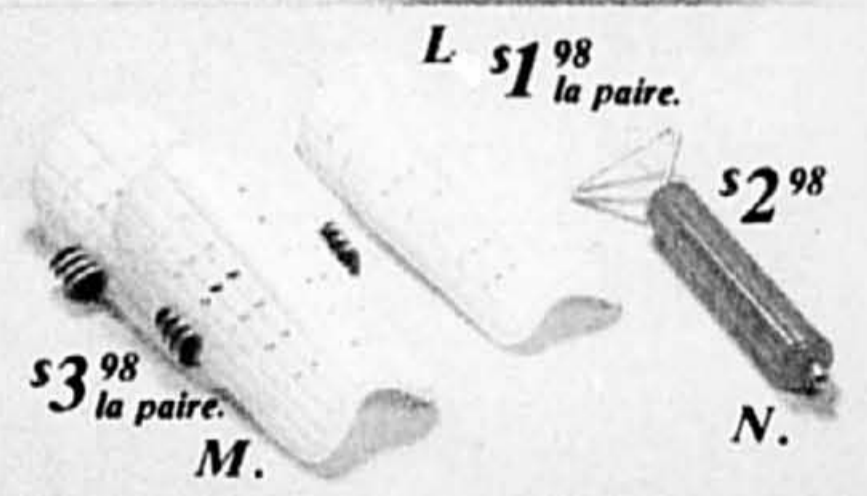

L. $1.98 la paire.
M. $3.98 la paire.
N. $2.98