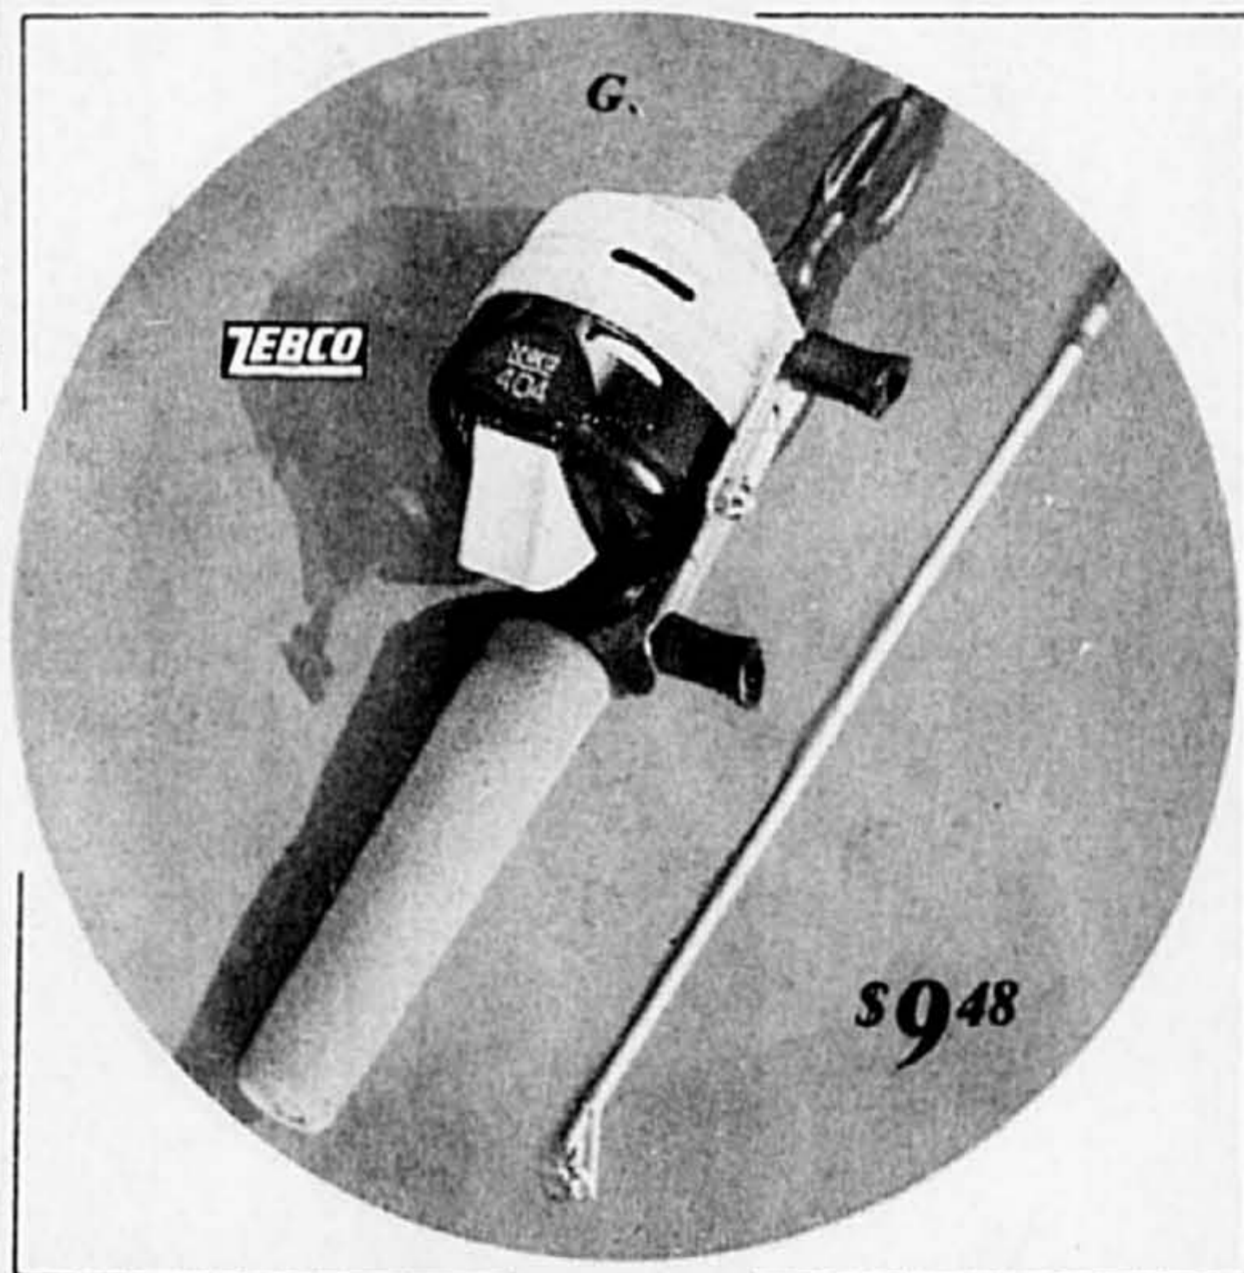

Notre bas prix courant $21.98

Le rabais, on l'a! $17.99

D. Moulinet léger-appât Daiwa

Modèle #9600B. Moulinet à bouton-poussoir muni d'un frein qui bloque le fil et d'un dispositif de réglage de tension.

Notre bas prix courant $15.98

E. Canne Daiwa

Modèle #4953. Une canne démontable en 7 pièces. Ses deux poignées la rendent utilisable pour la mouche, le lancer léger et le léger-appât.

Notre bas prix courant $32.98

F. Canne Daiwa

Modèle #4953. Une canne démontable en 7 pièces. Ses deux poignées la rendent utilisable pour la mouche, le lancer léger et le léger-appât.

Notre bas prix courant $32.98

G. Moulinet léger-appât Zebco 404

Un moulinet robuste muni d'un engrenage auto-lubrifiant et d'un corps ABS. Le tout dans un boîtier conçu pour assurer protection et durabilité.

Notre bas prix courant $9.48

H. Ensemble léger-appât Zebco

Modèle #1545. Un ensemble pour la pêche en eau douce comprenant le moulinet #404 et une canne à tension moyenne de 5'6".

Notre bas prix courant $16.98

I. Ensemble à lancer léger

Modèle #8040. Un ensemble léger pour la pêche en eau douce. Moulinet #80L et canne flexible 5'4".

Notre bas prix courant $19.98

J. Ensemble de voyage Zebco

Modèle #2795. Un ensemble de qualité incluant le moulinet léger-appât Zebco 600 muni du fil Zebco, canne à tension moyenne en 4 pièces. Se plie en une pièce de 21 1/2" pratique pour le voyage.

Notre bas prix courant $35.98