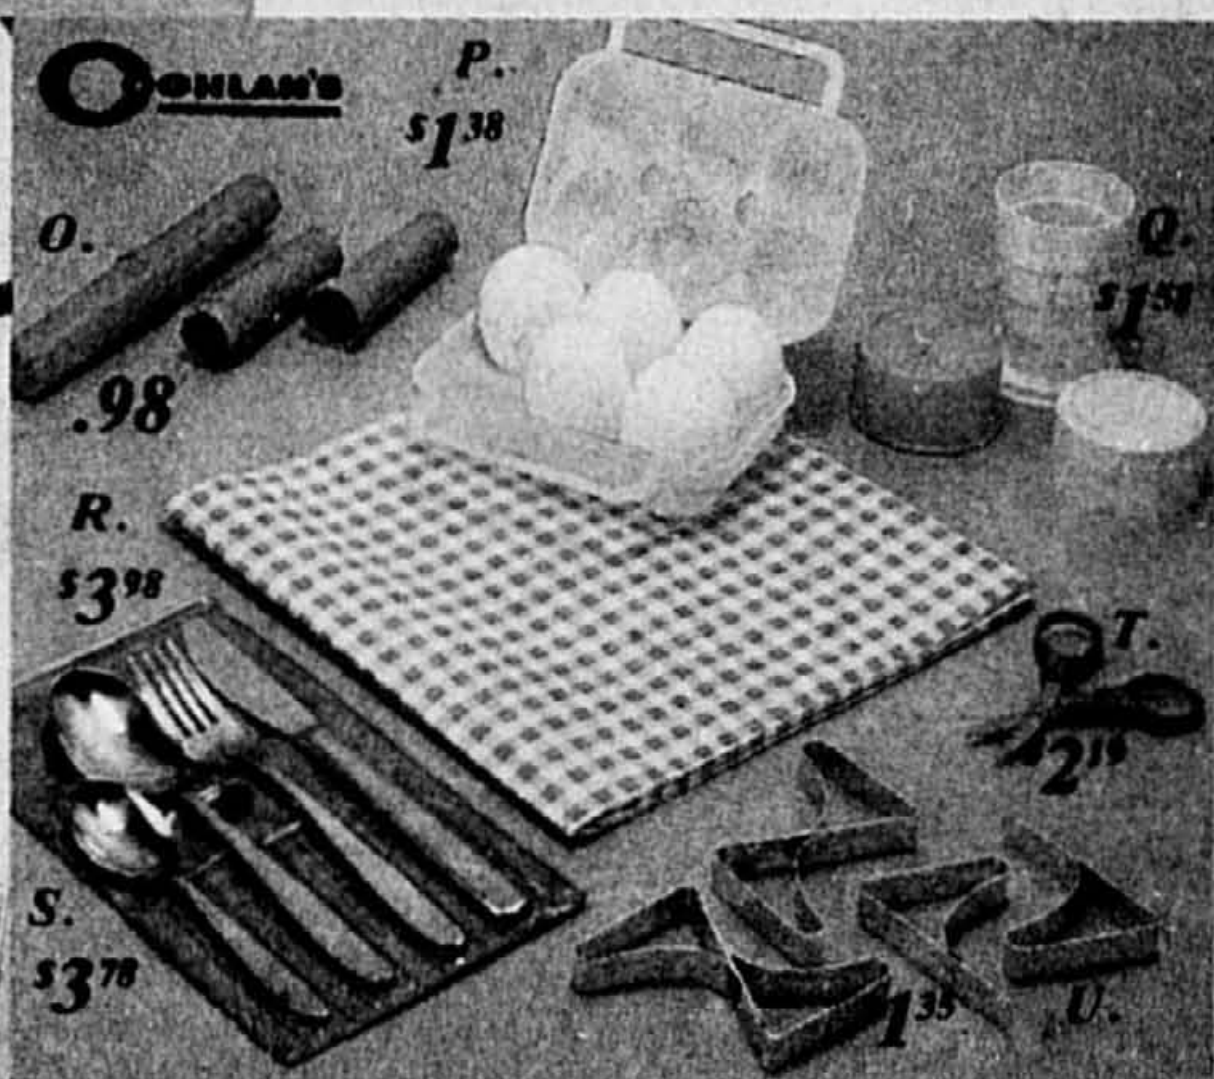

H. Pompe Bellows Coghlan's Modèle #310.
Notre bas prix courant $8.98

I. Nécessaire World Famous pour matelas pneumatique Notre bas prix courant $9.98

J. Grille Teflon Coghlan's
Notre bas prix courant $18.48

K. Gril à hamburger Arlington Modèle #C066
Notre bas prix courant $6.98

L. Nécessaire à chaussures Coghlan's
Notre bas prix courant $1.68

M. Assainisseur d'eau en comprimés Coghlan's Notre bas prix courant $2.98

N. Courroies Coghlan's pour sac de couchage
Notre bas prix courant $2.78

O. Porte-brosse à dent Coghlan's
Notre bas prix courant $9.98

P. Boîte à oeufs Coghlan's
Notre bas prix courant $1.38

Q. Chope rétractable Coghlan's
Notre bas prix courant $1.58

R. Nappe Coghlan's
Notre bas prix courant $3.98

S. Jeu d'ustensiles de camping Coghlan's
Notre bas prix courant $3.78

T. Ciseaux pliants Coghlan's
Notre bas prix courant $2.19

U. Pincès à nappe Coghlan's
Notre bas prix courant $1.35

V. Piquets de tente Reliance
6" Notre bas prix courant $1.89

9" Notre bas prix courant $1.59

12" Notre bas prix courant $1.89

W. Allumettes hydrofuges Coghlan's
Notre bas prix courant $9.98

X. Pierre à affûter Coghlan's
Notre bas prix courant $4.78

Y. Bâtons d'allumage Coghlan's
Notre bas prix courant $9.98

Z. Bâtons de cire Coghlan's
Notre bas prix courant $1.78

AA. Bougies Coghlan's
Notre bas prix courant $1.55

BB. Piquets de tente Coghlan's
Notre bas prix courant $2.98

Indispensable de tout campeur ou sportif.
Notre bas prix courant $3.89