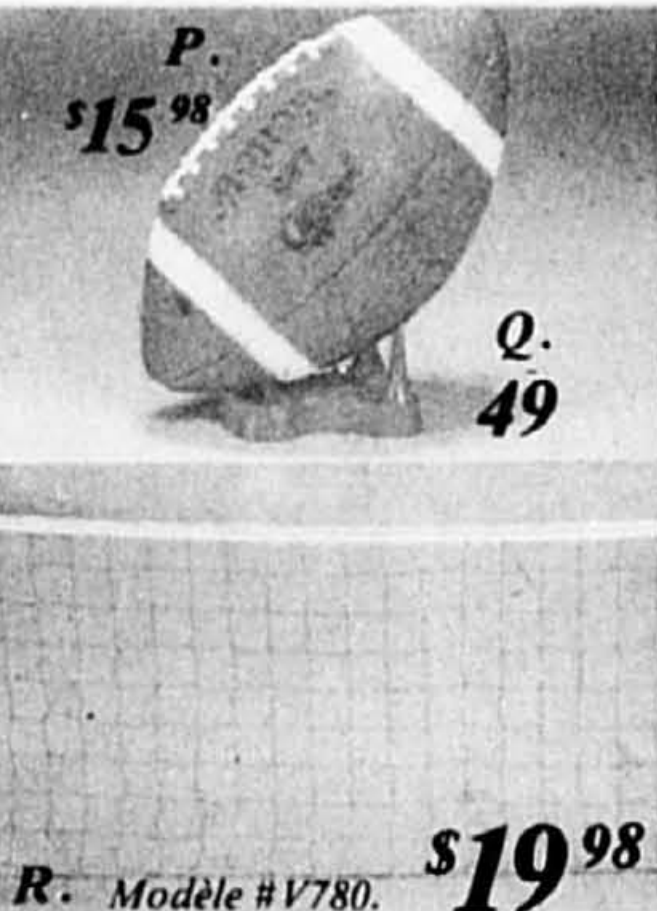

**O.**  
JELINEK  
\$16.98

**P.** \$15.98  
**Q.** \$49  
**R.** Modèle #V780. \$19.98

**S.** \$13.98  
**T.** \$19.98  
**U.** \$29.98  
molten

**O. Ensemble de Basket-ball Jelinek** (panier, filet et ballon.) Modèle #L1745. Parfait pour le débutant. Ballon solide en nylon, panier avec bordure d'acier 3/8", filet à 8 boucles. Notre bas prix courant \$16.98