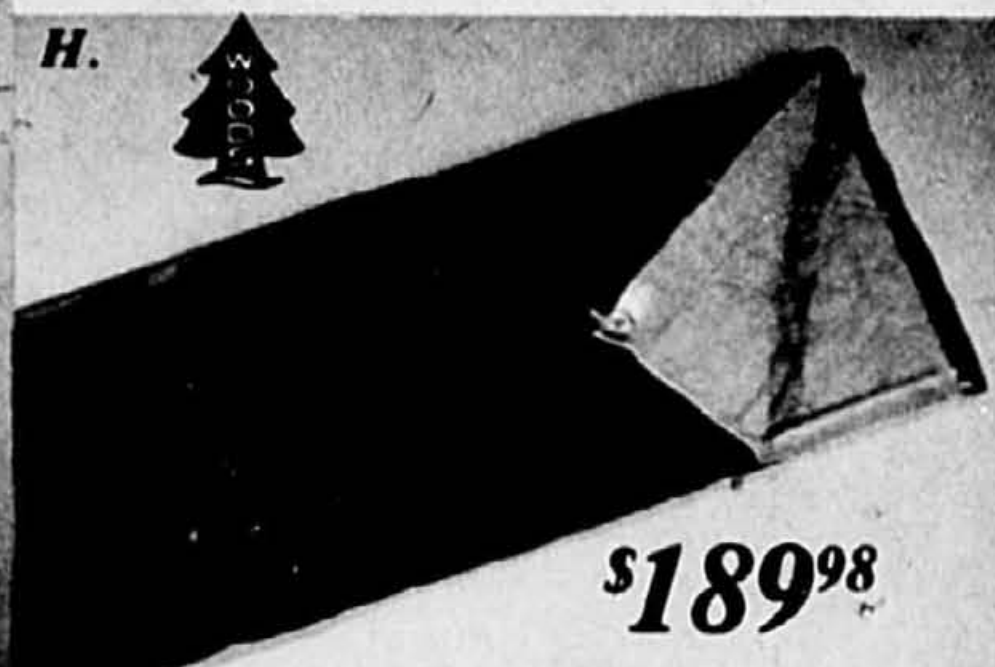

H.

$189⁹⁸

G. Sac de couchage Mont Blanc de Woods

Sac genre "momie", à bourre de 3 lb. de duvet et de plumes. Avec cordon coulissant en nylon tressé pour plus de chaleur. Jusqu'à 10° F.

Notre bas prix courant $218.98

H. Sac de couchage Mount Whitney de Woods

Douillet sac d'excursion avec extérieur en nylon antidérapant, doublure nylon et bourre de duvet et de plumes. Modèle rectangulaire qui se range dans son étui. Jusqu'à 0° F.

Notre bas prix courant $189.98