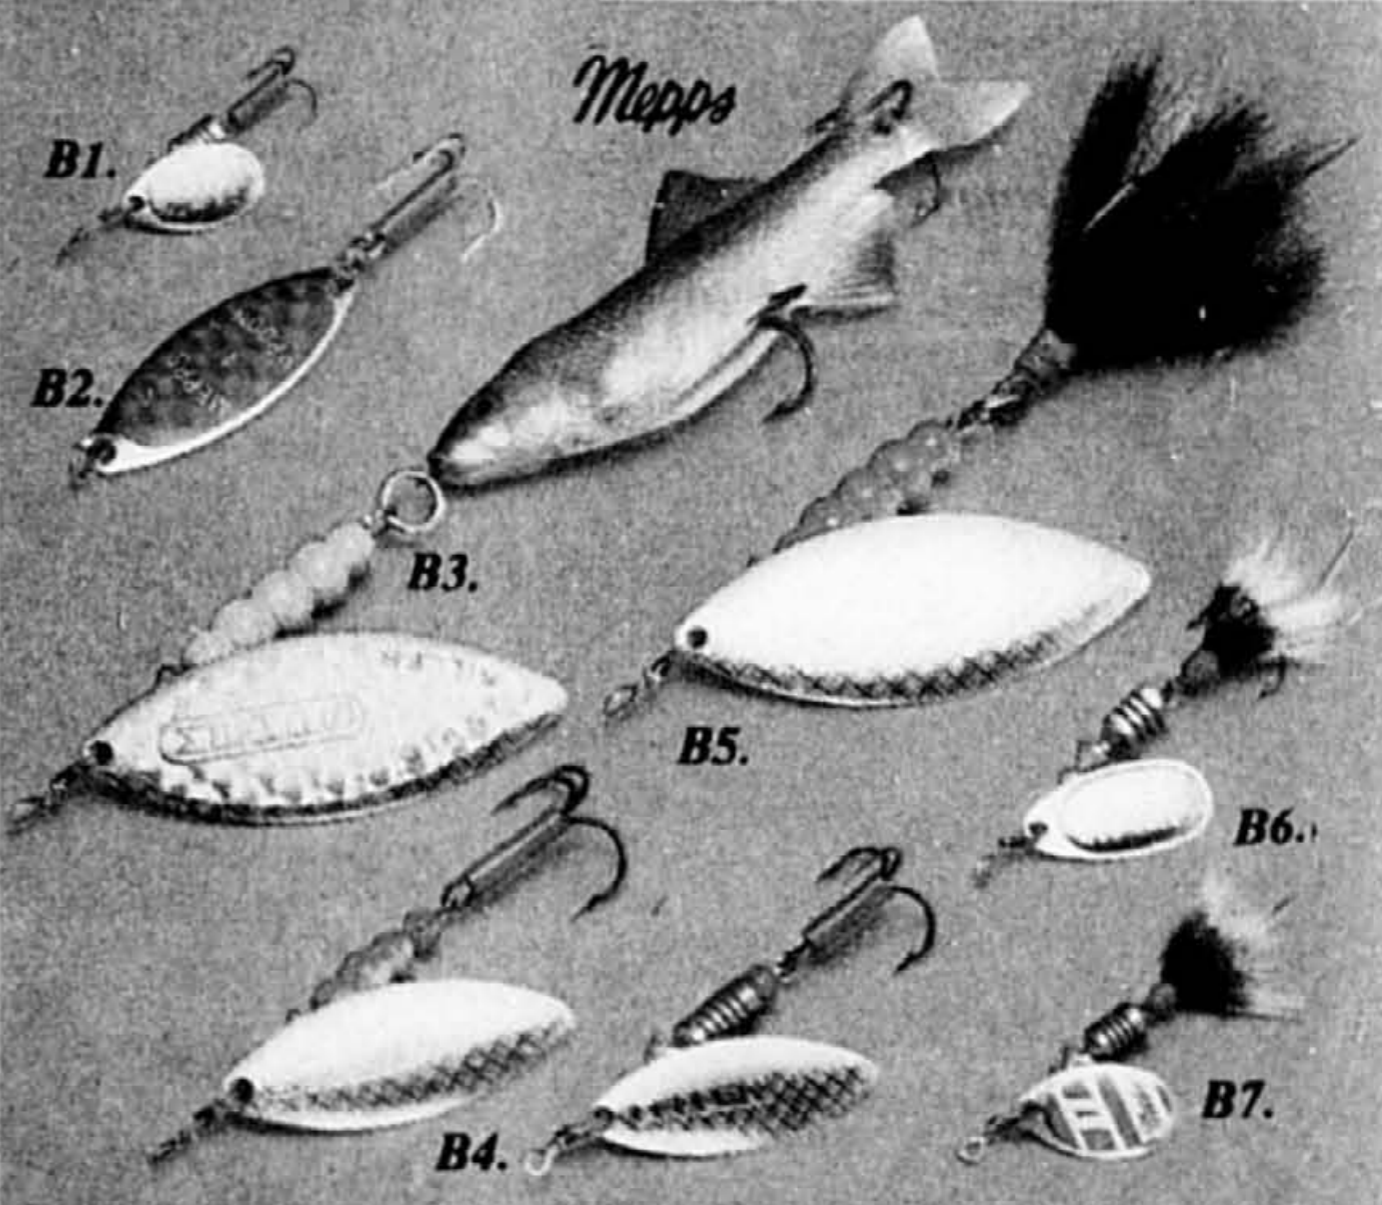

E. Helin Flatfish

1. **X5 Orange Flatfish**
  2. **U20 Silver Flatfish**
  3. **X4 Frog Flatfish**
2. Nos bas prix courants de $1.98 à $2.39

F. Appâts Arbogasts

1. **Musky Jitterbug** Série #600. Notre bas prix courant $3.98
2. **Jointed Jitterbug** Série #970. Notre bas prix courant $3.49
3. **Luminous Hula Popper** Série #760. Notre bas prix courant $3.49
4. **Jitterbug** Série #620. Notre bas prix courant $3.49

G. Appâts Delfin

1. **Cuiller**
  2. **Aligator** 5 grandeurs
  3. **Krokodile** 4 grandeurs
  4. **Krokodile** 4 grandeurs
  5. **Stiklin**
  6. **Aligator** 5 grandeurs
  7. **Smorgasbord** 2 grandeurs
2. prix $1.89 chacun