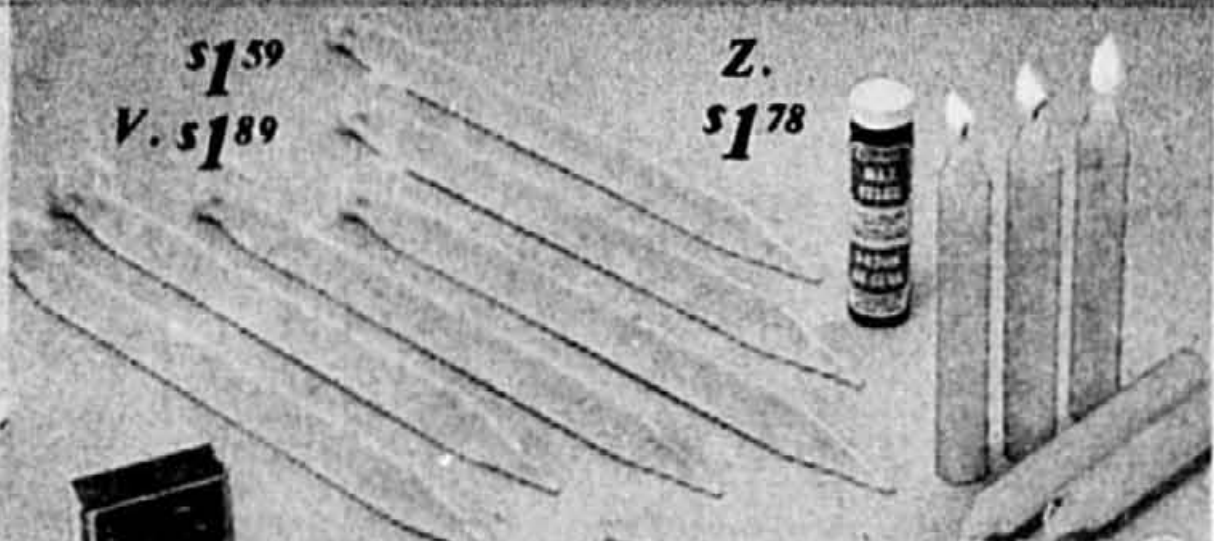

H. Pompe Bellows Coghlan's Modèle #310.
Notre bas prix courant $8.98

I. Nécessaire World Famous pour matelas pneumatique Notre bas prix courant $9.98

J. Grille Teflon Coghlan's
Notre bas prix courant $18.48

K. Gril à hamburger Arlington Modèle #C066
Notre bas prix courant $6.98

L. Nécessaire à chaussures Coghlan's
Notre bas prix courant $1.68

M. Assainisseur d'eau en comprimés Coghlan's Notre bas prix courant $2.98

N. Courroies Coghlan's pour sac de couchage
Notre bas prix courant $2.78

O. Porte-brosse à dent Coghlan's
Notre bas prix courant $9.98

P. Boîte à oeufs Coghlan's
Notre bas prix courant $1.38

Q. Chope rétractable Coghlan's
Notre bas prix courant $1.58

R. Nappe Coghlan's
Notre bas prix courant $3.98

S. Jeu d'ustensiles de camping Coghlan's
Notre bas prix courant $3.78

T. Ciseaux pliants Coghlan's
Notre bas prix courant $2.19

U. Pincès à nappe Coghlan's
Notre bas prix courant $1.35

V. Piquets de tente Reliance
6" Notre bas prix courant $1.89

9" Notre bas prix courant $1.59

12" Notre bas prix courant $1.89

W. Allumettes hydrofuges Coghlan's
Notre bas prix courant $9.98

X. Pierre à affûter Coghlan's
Notre bas prix courant $4.78

Y. Bâtons d'allumage Coghlan's
Notre bas prix courant $9.98

Z. Bâtons de cire Coghlan's
Notre bas prix courant $1.78

AA. Bougies Coghlan's
Notre bas prix courant $1.55

BB. Piquets de tente Coghlan's
Notre bas prix courant $2.98

Indispensable de tout campeur ou sportif.
Notre bas prix courant $3.89