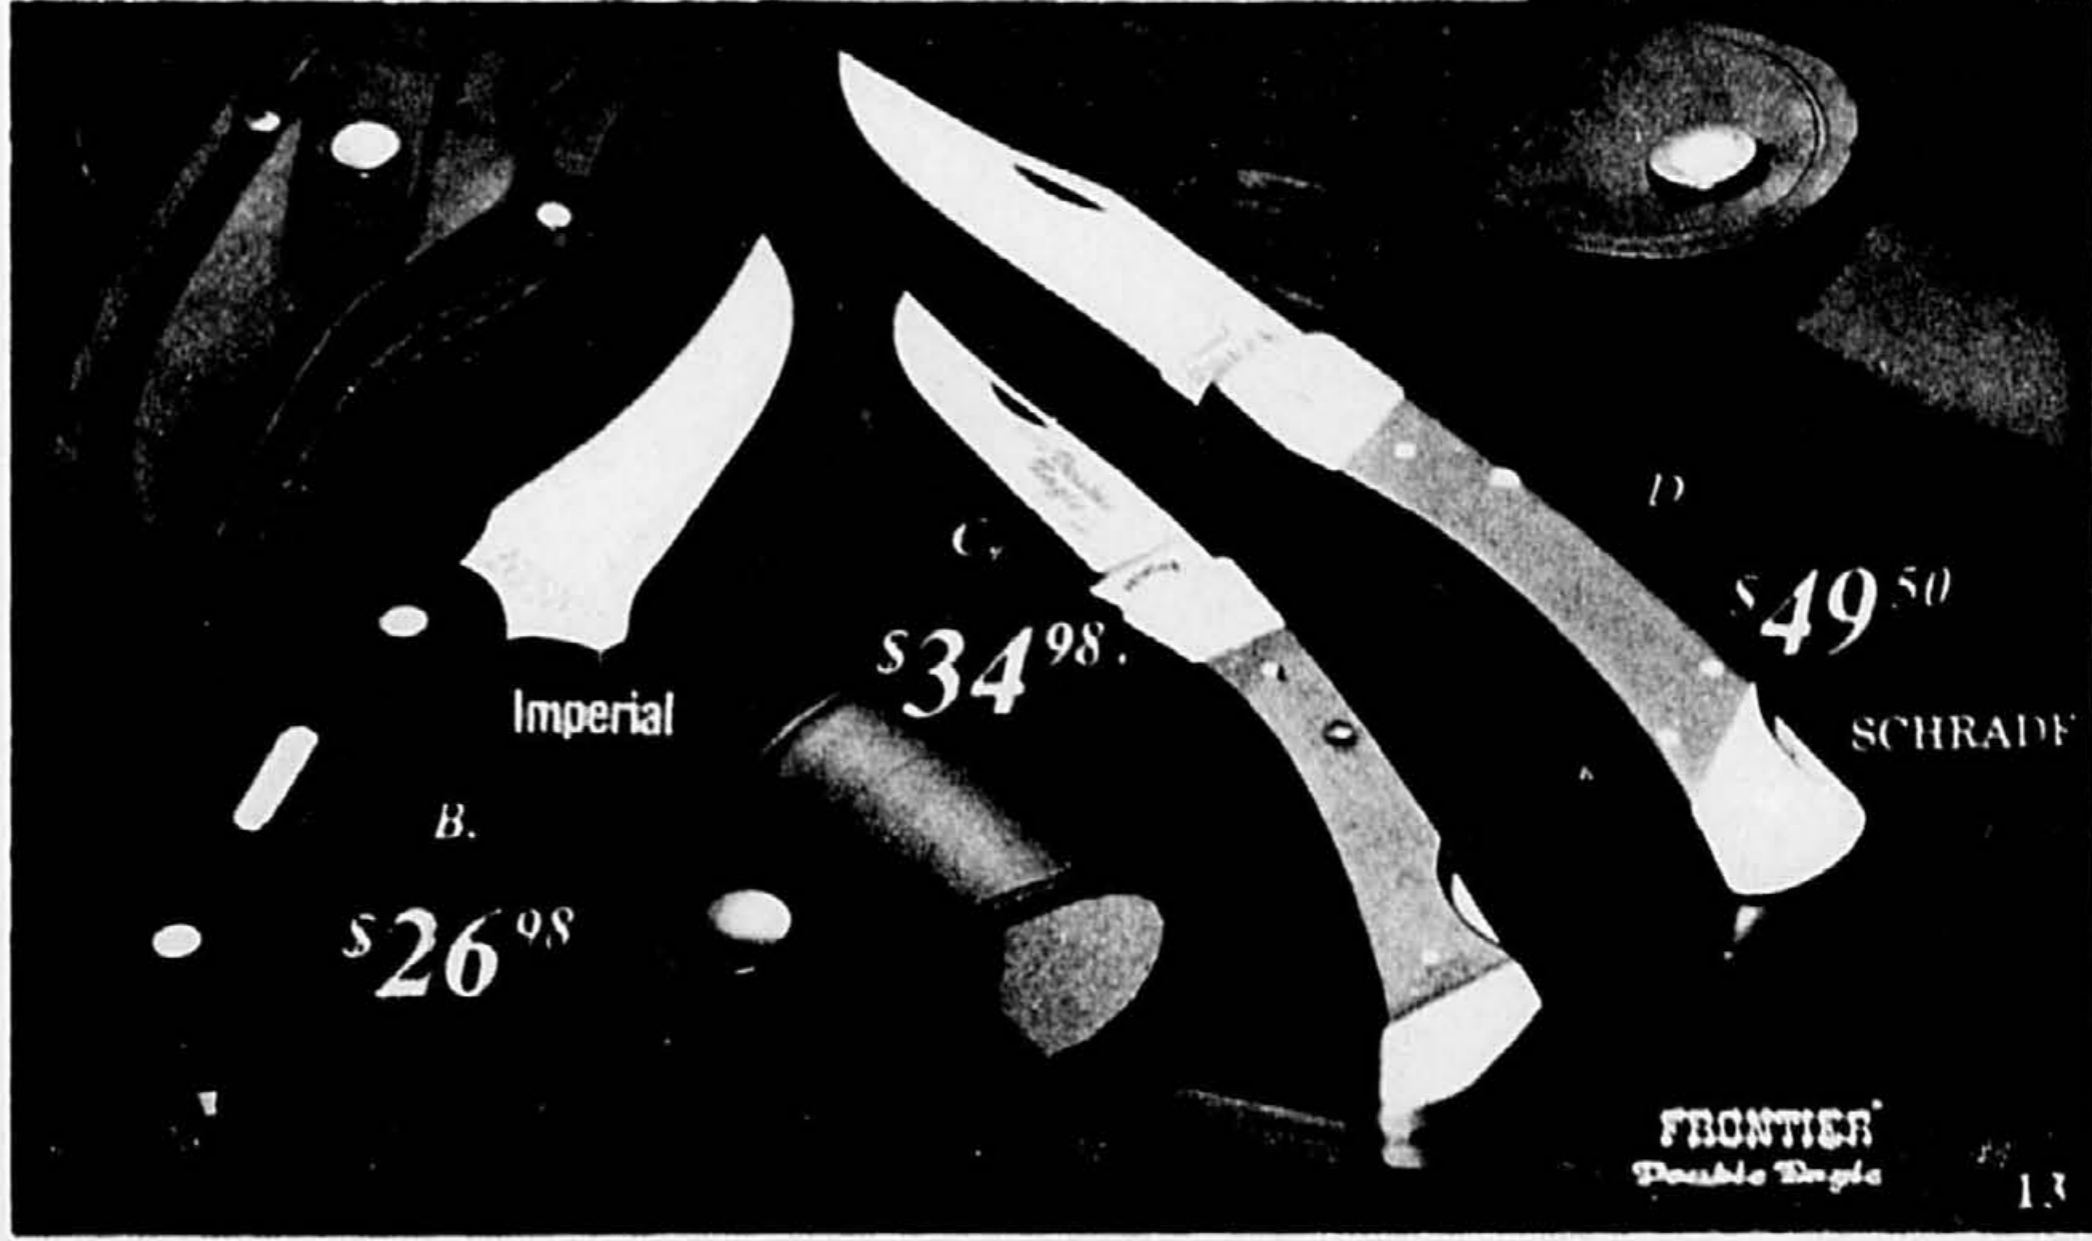

Notre bas prix courant $99.98

B. Couteau Old Timer

Imperial Modèle #152-OT. Couteau "Sharp Finger", muni d'une lame à dépecer de 3 1/2" et d'un étui en cuir grenu.

Notre bas prix courant $26.98

C. Couteau Double Eagle

Frontier Modèle #4515. Couteau verrouillable à lame de 3 1/8". Etui en cuir couleur teck compris.

Notre bas prix courant $34.98

D. Couteau Uncle Henry

Bear Paw de Shrade Modèle #LB7. Un couteau de camping inégalable. Modèle verrouillable, à lame antirouille et manche robuste en "Wonda Wood". Garantie d'un an contre la perte, à partir de la date de l'achat. Etui en cuir grenu de boeuf compris.

Notre bas prix courant $49.50

E. Boussole Ranger Silva

Modèle 15. Boussole magnétique professionnelle, conçue pour les géologues et les garde-forestiers. Vis de déclinaison comprise.

Notre bas prix courant $39.98

F. Boussole Safari Silva

Modèle 16. Boussole compacte à miroir de localisation, conçue pour celui qui se dirige à l'aide de points de repère. Points lumineux pour usage nocturne.

Notre bas prix courant $25.98

G. Boussole Tracksetter Silva

Modèle #3NL. Version économique de la boussole Type 3, conçue pour les écoles. Dragonne comprise.

Notre bas prix courant $10.98

H. Boussole Polaris Silva

Modèle 7NL. Boussole hydraulique, conçue pour les scouts et les novices. Format 9 3/4" sur 16 1/2".

Notre bas prix courant $7.98

I. Trousse de soins de l'Ambulance St-Jean

Notre bas prix courant $12.98