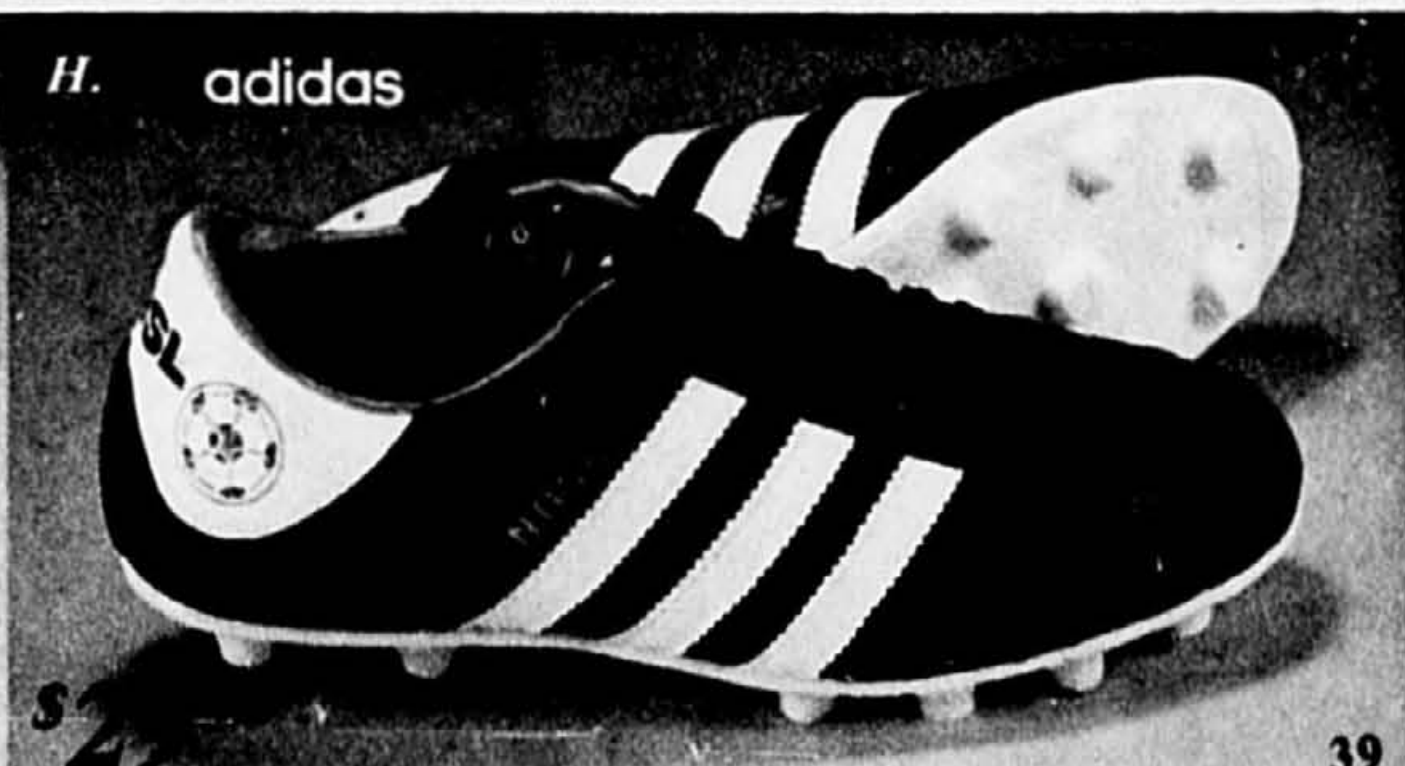

H. Adidas N.A.S.L.

Recommandée par la Ligue nord-américaine de soccer dont le sigle apparaît sur le contrefort du talon. Empeigne en cuir et semelle multi-crampons.

Notre bas prix courant $29.98