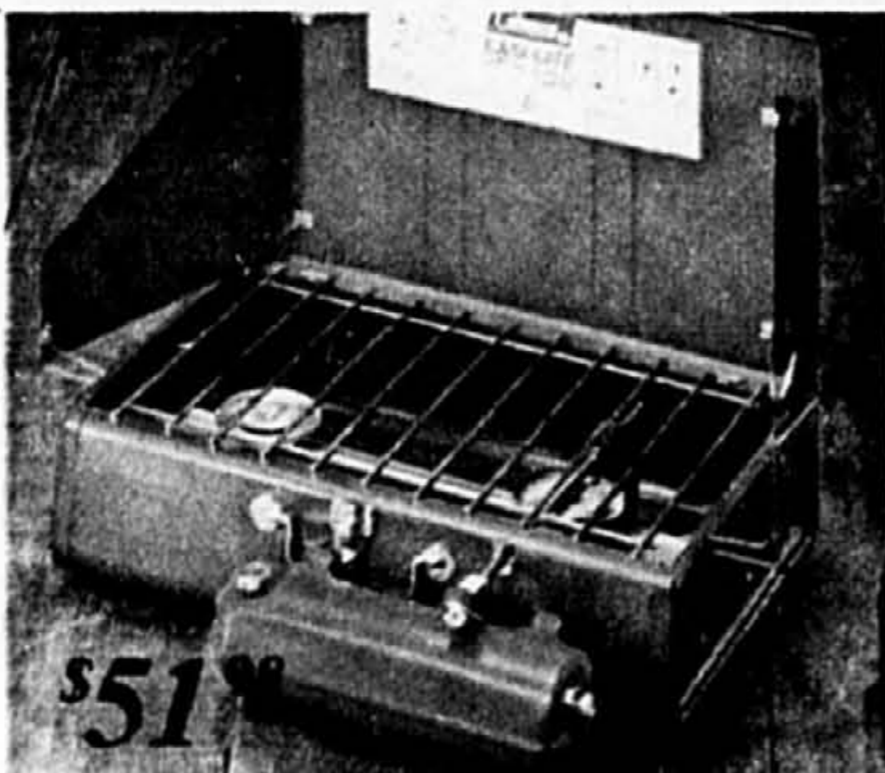

A. Réchaud Coleman 432A

Comme si vous étiez dans votre cuisine! 2 brûleurs, grille plaquée à charnières. Toujours prêt!

Nos bas prix courants 432A $51.98

Egalement, modèle à 3 brûleurs.

433A $62.98

B. Réchaud Coleman 431

Superbe réchaud à 2 brûleurs. Se transporte comme une valise. Fonctionne au naphte ou au combustible Coleman. Grille pivotante. Autonomie de 2 heures approximativement.

Notre bas prix courant $32.98