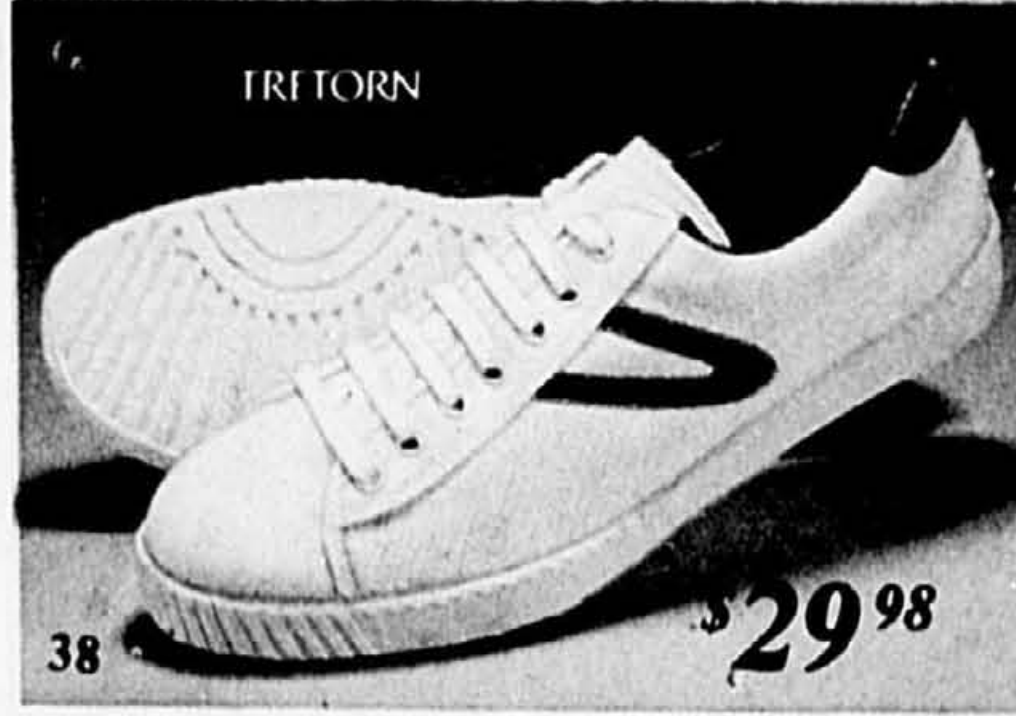

Notre bas prix courant \$45.98

TRETORN

\$29<sup>98</sup>

CONVERSE

\$29<sup>89</sup>

TRETORN

\$29<sup>98</sup>

H. adidas