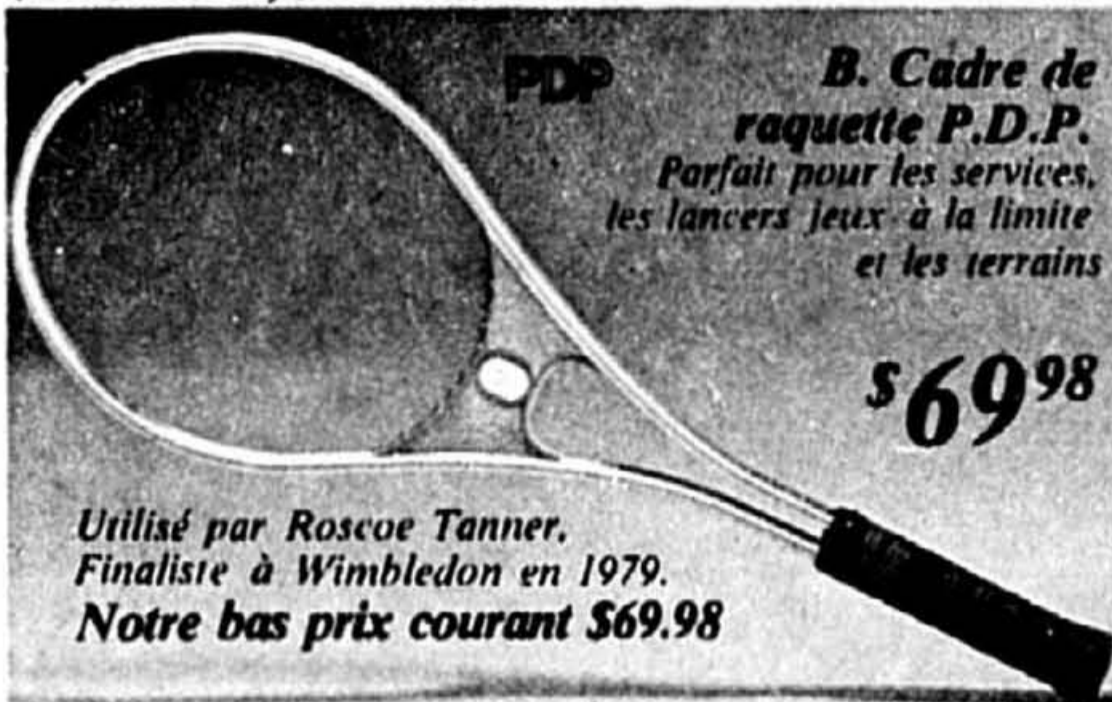

PDP

B. Cadre de raquette P.D.P.
Parfait pour les services, les lancers jeux à la limite et les terrains

$69⁹⁸

Utilisé par Roscoe Tanner, Finaliste à Wimbledon en 1979.
Notre bas prix courant $69.98