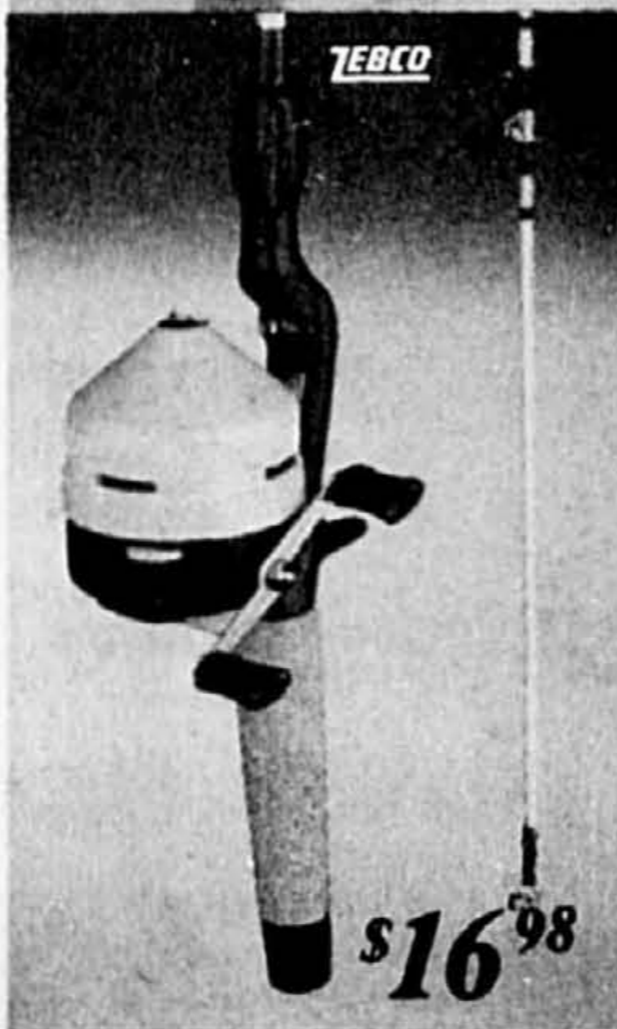

Notre bas prix courant $21.98

Le rabais, on l'a! $17.99

D. Moulinet léger-appât Daiwa

Modèle #9600B. Moulinet à bouton-poussoir muni d'un frein qui bloque le fil et d'un dispositif de réglage de tension.

Notre bas prix courant $15.98

E. Canne Daiwa

Modèle #4953. Une canne démontable en 7 pièces. Ses deux poignées la rendent utilisable pour la mouche, le lancer léger et le léger-appât.

Notre bas prix courant $32.98

F. Canne Daiwa

Modèle #4953. Une canne démontable en 7 pièces. Ses deux poignées la rendent utilisable pour la mouche, le lancer léger et le léger-appât.

Notre bas prix courant $32.98

G. Moulinet léger-appât Zebco 404

Un moulinet robuste muni d'un engrenage auto-lubrifiant et d'un corps ABS. Le tout dans un boîtier conçu pour assurer protection et durabilité.

Notre bas prix courant $9.48

H. Ensemble léger-appât Zebco

Modèle #1545. Un ensemble pour la pêche en eau douce comprenant le moulinet #404 et une canne à tension moyenne de 5'6".

Notre bas prix courant $16.98

I. Ensemble à lancer léger

Modèle #8040. Un ensemble léger pour la pêche en eau douce. Moulinet #80L et canne flexible 5'4".

Notre bas prix courant $19.98

J. Ensemble de voyage Zebco

Modèle #2795. Un ensemble de qualité incluant le moulinet léger-appât Zebco 600 muni du fil Zebco, canne à tension moyenne en 4 pièces. Se plie en une pièce de 21 1/2" pratique pour le voyage.

Notre bas prix courant $35.98