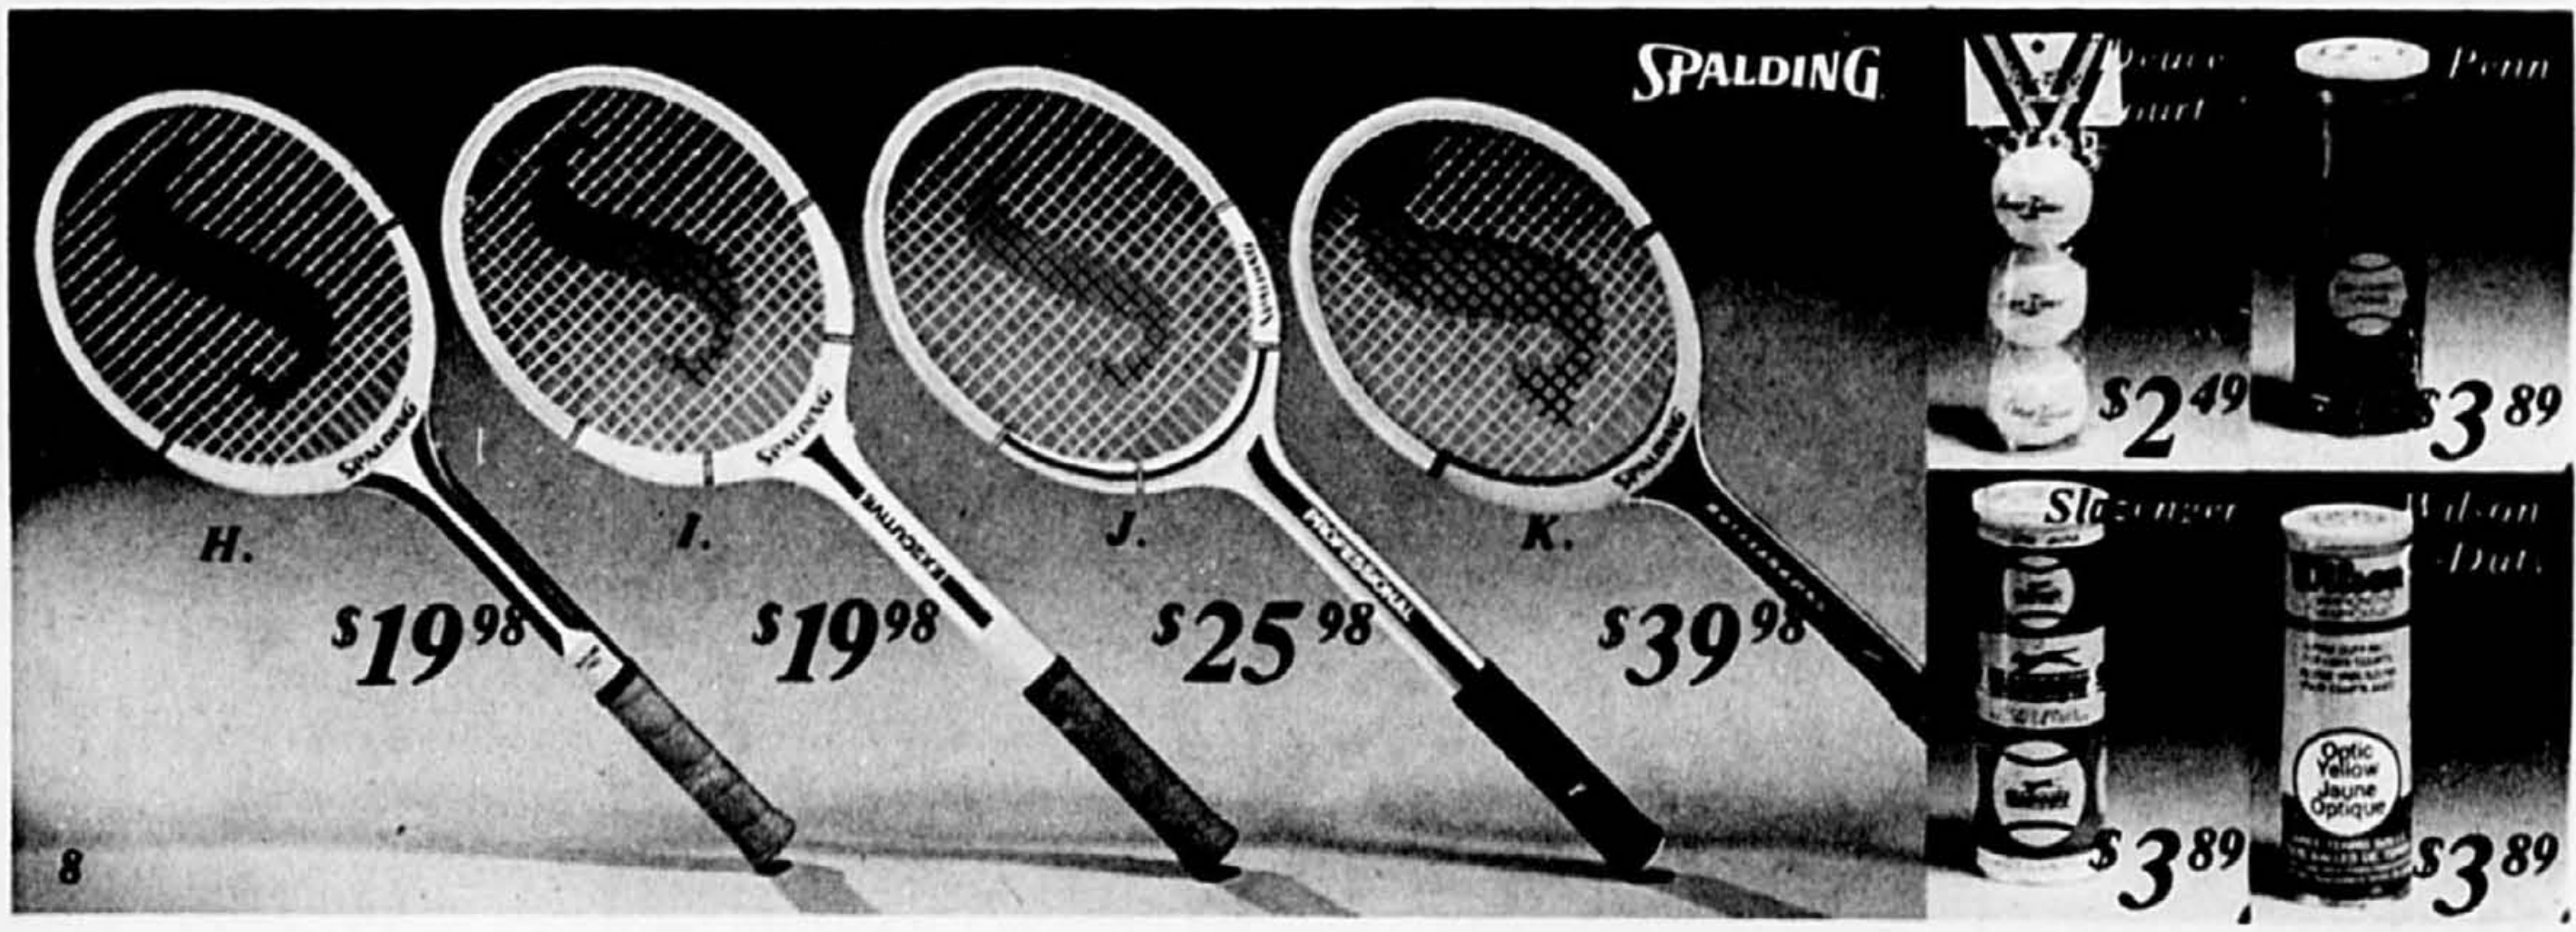

SPALDING

*Wilson
Penn
$2.49*

*Wilson
Dats
$3.89*

H. **$19.98**

I. **$19.98**

J. **$25.98**

K. **$39.98**

*Wilson
Penn
$3.89*

*Wilson
Dats
$3.89*