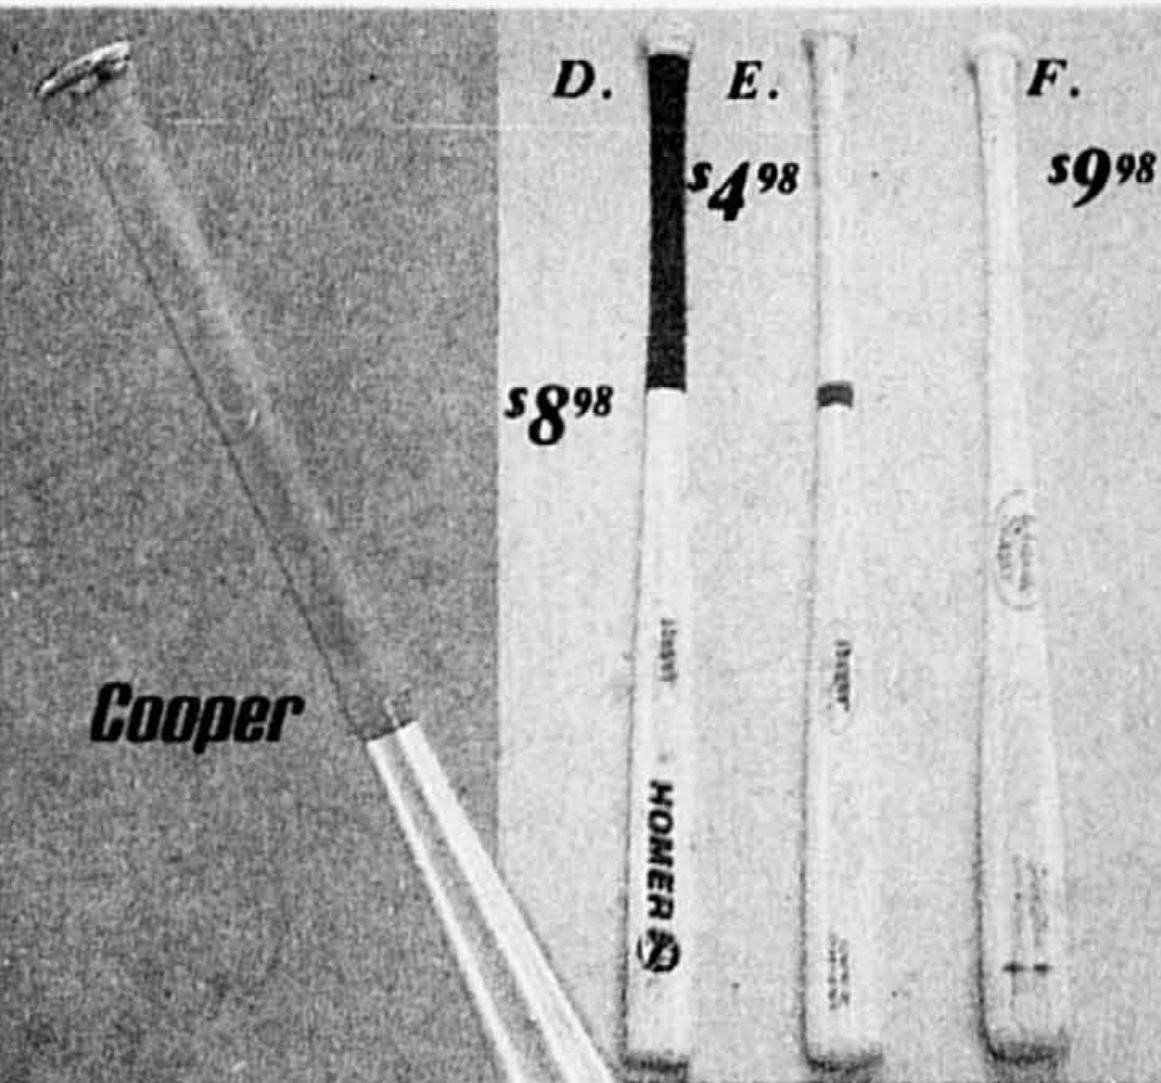

Notre bas prix courant $7.98

H. Indicateur de Base-ball Jelinek
Indicateur de plastique robuste qui enregistre balles, prises et retraits.

Notre bas prix courant $1.59

I. Huile à gants

Protège le cuir et prolonge la durée des gants. Aide à "casser" le gant.

Notre bas prix courant $1.98

J. Casquette officielle de base-ball
Casquettes 100% polyester fortrel. Toutes pointures.

Notre bas prix courant $6.98

Le rabais, on l'a! $5.89

K. Gants de frappeurs junior et senior

Un gant de cuir au dos extensible avec fermeture Velcro. Main gauche ou droite.

Notre bas prix courant $11.98

Le rabais, on l'a! $9.89

L. Gant Rawlings Ellis Vallentine
Modèle #PG42. Gant pour débutant, en cuir de boeuf. Panier très profond et talon en L. Confortable pour les jeunes.

Notre bas prix courant $29.98

M. Gant Rawlings Reggie Jackson
Modèle #PG30. Pointure pour les jeunes. Un gant en cuir de qualité. Laçage en cuir cru, doigts lacés en X et boucle de pouce réglable.

Notre bas prix courant $44.98

N. Gant Rawlings Tom Seaver
Modèle #PG38. Pointure pour les jeunes. Gant en cuir avec laçage en cuir cru et panier très profond. Boucle de pouce réglable pour le confort de tous les enfants.

Notre bas prix courant $39.98

O. Gant Rawlings senior
Modèle #PG8. Très grand. Gant de soft-ball en cuir avec courroie de poignet doublée en peau d'agneau.

Notre bas prix courant $59.98

PRIX VEDETTE

Notre bas prix courant $26.98
Le rabais, on l'a! $24.89

PRIX VEDETTE

Le rabais, on l'a! $9.89