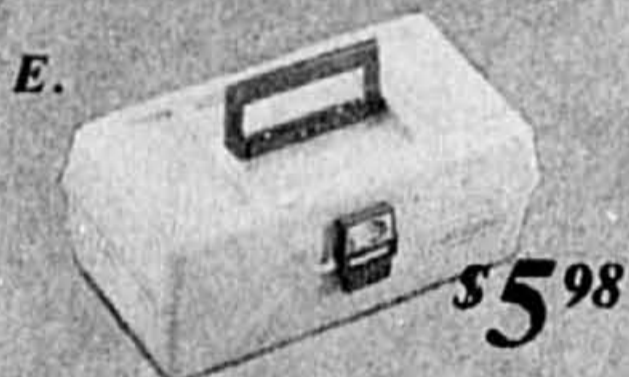

A. Coffre à pêche Super 3 Woodstream Old Pal Coffre de grandeur moyenne, 3 plateaux/23 compartiments. Entièrement en plastique. D'une grande durabilité. Notre bas prix courant $16.98
Le rabais, on l'a! $15.89

B. Coffre à pêche Super 6 Woodstream De luxe; compact avec ses 6 plateaux/36 compartiments. Notre bas prix courant $24.98

C. Coffre à pêche Mark 2 Woodstream Coffre compact, 2 plateaux/16 compartiments. Vert et jaune. Notre bas prix courant $14.98

D. Coffre à pêche Mark 7 Woodstream Très grand coffre, 7 plateaux/56 compartiments. Toquet à bascule. Notre bas prix courant $41.98

E. Coffre à pêche Old Pal Modèle #PF1040. Coffre compact, 1 plateau/7 compartiments. Muni d'une serrure. Notre bas prix courant $5.98

F. Coffre à pêche Old Pal Modèle #PF1060. Coffre 3 plateaux/23 compartiments. Toquet à serrure. Notre bas prix courant $9.98

G. Coffre à pêche Old Pal Modèle #PF1050. Coffre compact, 2 plateaux/15 compartiments. Muni d'une serrure. Notre bas prix courant $7.98

H. Seau pour pêche à la traine Woodstream Modèle #70P10. Seau 8 pintes muni de 2 chambres et qui flotte. **prix $9.98**

I. Seau à méné Woodstream Modèle #24G10. Seau galvanisé pouvant flotter. 10 pintes. **prix $7.98**

J. Pièges à ménés Woodstream Modèle #555. Piège en plastique muni d'un poids qui facilite l'immersion. **prix $3.98**

K. Coffre à pêche Woodstream Modèle #1010. Coffre compact 1 plateau/6 compartiments. **prix $3.49**

L. Boîte à appâts Woodstream Modèle #300. Boîte de 6" munie d'une séparation amovible qui sépare les appâts. **prix $.69**