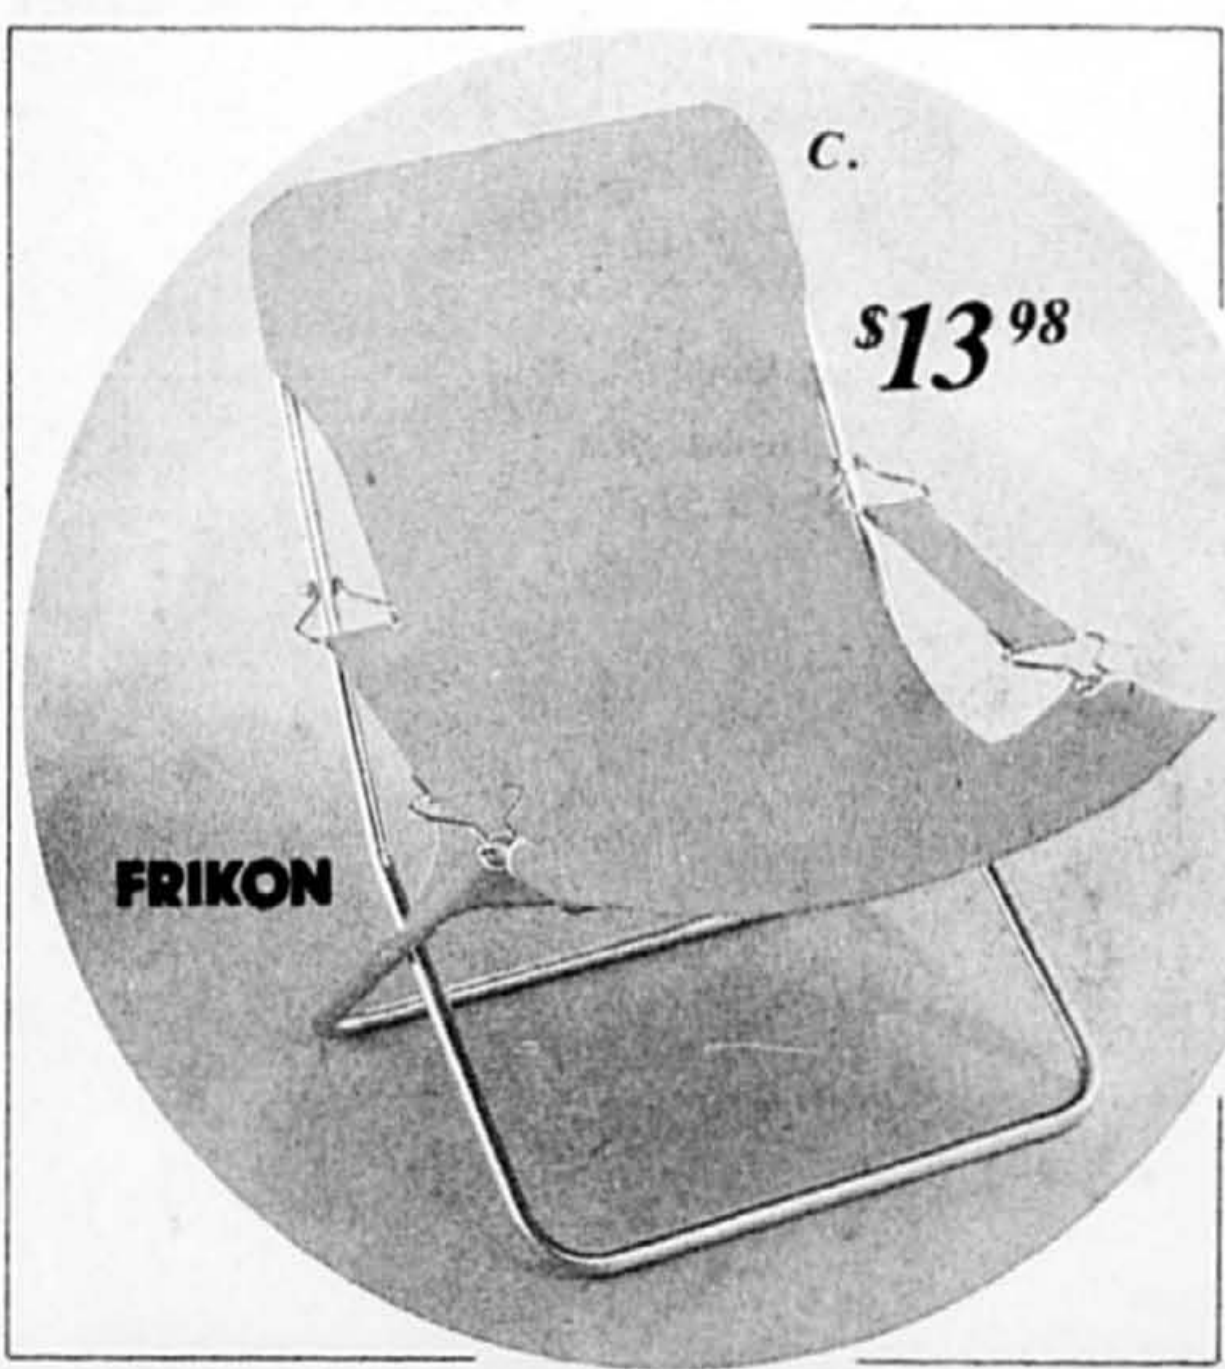

C.

$13.98

FRIKON