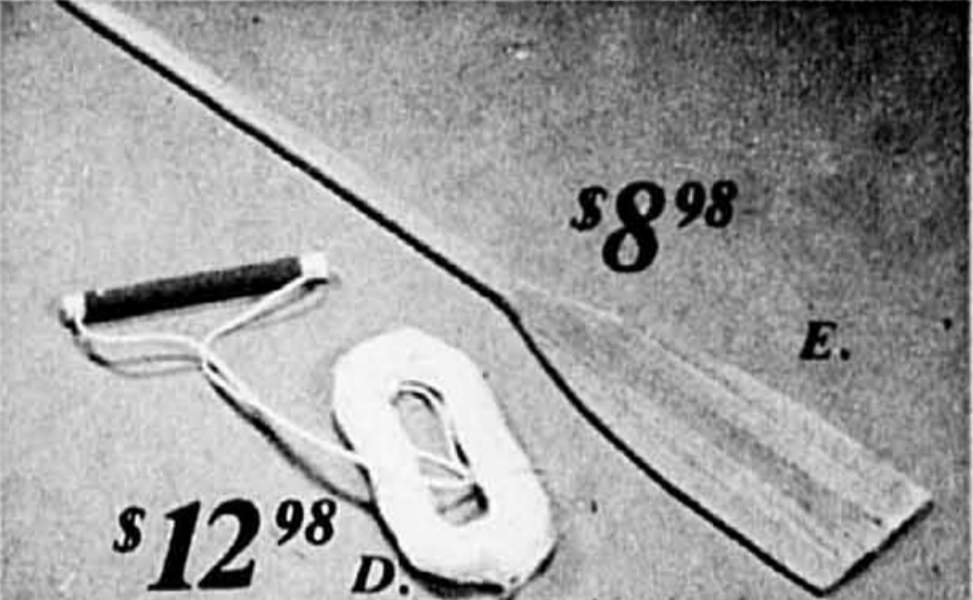

$11⁹⁸

$99⁹⁸

C. Schnorkels, palmes et masques coral junior

Schnorkel

Notre bas prix courant $1.98

Palmes Notre bas prix courant $6.98

Masque Notre bas prix courant $2.79

D. Corde Taperflex Corde de 12 pieds en polypropylène avec poignée.

Notre bas prix courant $12.98

E. Pagaies Faber Pagaies laminées, de qualité. Formats 54" ou 60".

Notre bas prix courant $8.98

F. Flotteurs Kransco Chambres à air doubles munies de valves de sécurité.

Notre bas prix courant $4.98

Le rabais, on l'a! $3.89

G. Toletière Coleman

Toletière que l'on fixe aux pagaies et qui permettent de les fixer aux traversins. Protègent les épaules et s'installent en quelques secondes.

Notre bas prix courant $29.98

H. Support pour voitures Coleman

Modèle #5900. Support muni de coussinets en mousse qui protègent le toit de votre voiture.

Notre bas prix courant $19.98

I. Canot Coleman

Le premier canot familial à posséder suffisamment de nerf pour affronter les rapides. Fabriqué en Ram X qui est plus résistant que la fibre de verre.

15' Notre bas prix courant $339.98

17' Notre bas prix courant $389.98

A. Bateau en vinyle World Famous
Superbes embarcations conçues pour la plage ou le camping.

Mini Notre bas prix courant $11.98

Pour 1 Notre bas prix courant $23.98

Pour 2 Notre bas prix courant $34.98

Pour 3 Notre bas prix courant $54.98

B. Bateau gonflable Arlington

Embarcation de la meilleure qualité, en caoutchouc, avec tolets, cordes en nylon et anneaux.

Pour 2 Notre bas prix courant $99.98

Pour 4 Notre bas prix courant $149.98

Pour 6 Notre bas prix courant $189.98

$1⁹⁸

$2⁷⁹

$6⁹⁸

$8⁹⁸

$12⁹⁸

Le rabais, on l'a! $3⁸⁹

$29⁹⁸

$19⁹⁸

$19⁹⁸

$339⁹⁸

J. Gilet World Famous
Modèle #246. Gilet de sauvetage en mousse, extérieur en nylon et fermeture à glissière sur le devant.
Notre bas prix courant $19.98