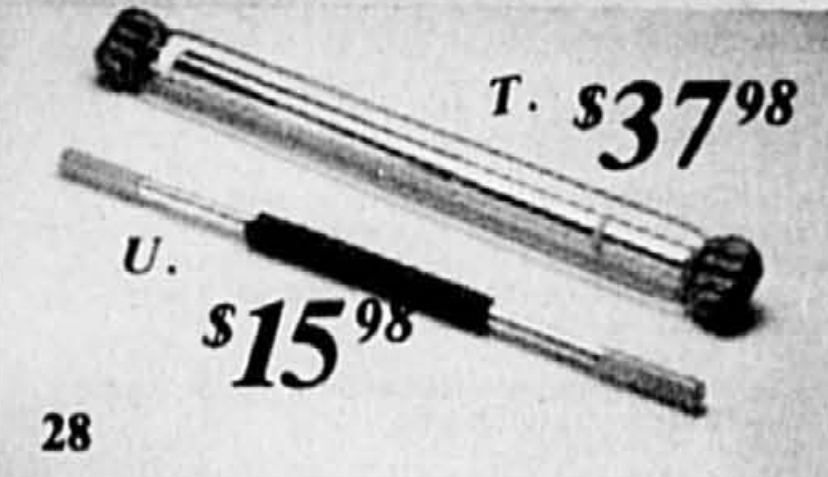

A. Chronomètre Westbury, fabriqué en Suisse $45.98

B. Chronomètre LCS à lecture directe $49.98

C. Podomètre de jogging Modèle #305. $18.98

D. Jeu de fers St-Pierre $24.98

E. "Trac Ball" Irwin $16.98

F. Jeu de croquet pour 4 Modèle #CR405 $12.98

G. Bicyclette d'exercice Orion de CCM Fabriquée par CCM, exclusivement pour Arlington. Selle réglable, odomètre, tachymètre et commande de tension. Idéal pour se tenir en forme. Notre bas prix courant $109.98

Le rabais, on l'a! $99.89

H. Frisbee Master $6.98

I. Frisbee World Class 119g $5.49

J. Frisbee World Class 97g $3.98

K. Frisbee World Class 165 g $8.49

L. Frisbee World Class 141 g $6.98

M. Ensemble de Volley-ball Comprend un ballon de caoutchouc, un filet et des montants en acier de 1" de largeur. Parfait pour la plage ou la cour. Notre bas prix courant $19.98

N. Jeu de ballon-captif

Du plaisir pour tous! L'ensemble comprend un ballon, la corde et le montant. Notre bas prix courant $17.98

O. Jeu "Zim Zamm"

Un jeu captivant, de Dunlop-Playsport. Notre bas prix courant $29.98

P. Ensemble d'haltérophilie York Modèle V110. Poids vinyllisés ne marquant pas. L'ensemble comprend une barre de 5' avec manchon plaqué chrome, des poids, des collets, des barres d'haltères avec manchons. Peut être utilisé sur toute surface sans danger. Notre bas prix courant $32.98

Q. Planche d'exercice Bramalea Modèle #100. Robuste banc en acier avec épais coussinage de mousse dense. Peut être utilisé pour une foule d'exercices. Notre bas prix courant $59.98

Le rabais, on l'a! $54.89

R. Poids Muscle Matic Preston Nos bas prix courants poignets 2 lb. $10.98, jambes 6 lb. $19.98, poignets 4 lb. $14.98, jambes 10 lb. $25.98, poignets 10 lb. $24.98

S. Planche d'exercice 3 en 1 Bramalea Modèle #115. Planche réglable, à armature d'acier, parfaite pour les poids et haltères. Notre bas prix courant $69.98

T. Le Bullworker L'une des meilleures façons de renforcer et de tonifier votre musculature des épaules, des bras, de la poitrine et du ventre. Un modèle pour dames est également offert. Notre bas prix courant $37.98

U. Barre de torsion Un excellent moyen de muscler le haut du corps. Notre bas prix courant $15.98

V. Corde à sauter Corde en nylon tressé, poignées en bois à roulement à bille. Notre bas prix courant $2.98

Le rabais, on l'a! $1.99

W. Sac d'exercice Everlast Modèle #4546. Sac de 50 lb. en toile, avec chaîne à suspendre. Revêtement en couil durable. Notre bas prix courant $94.98