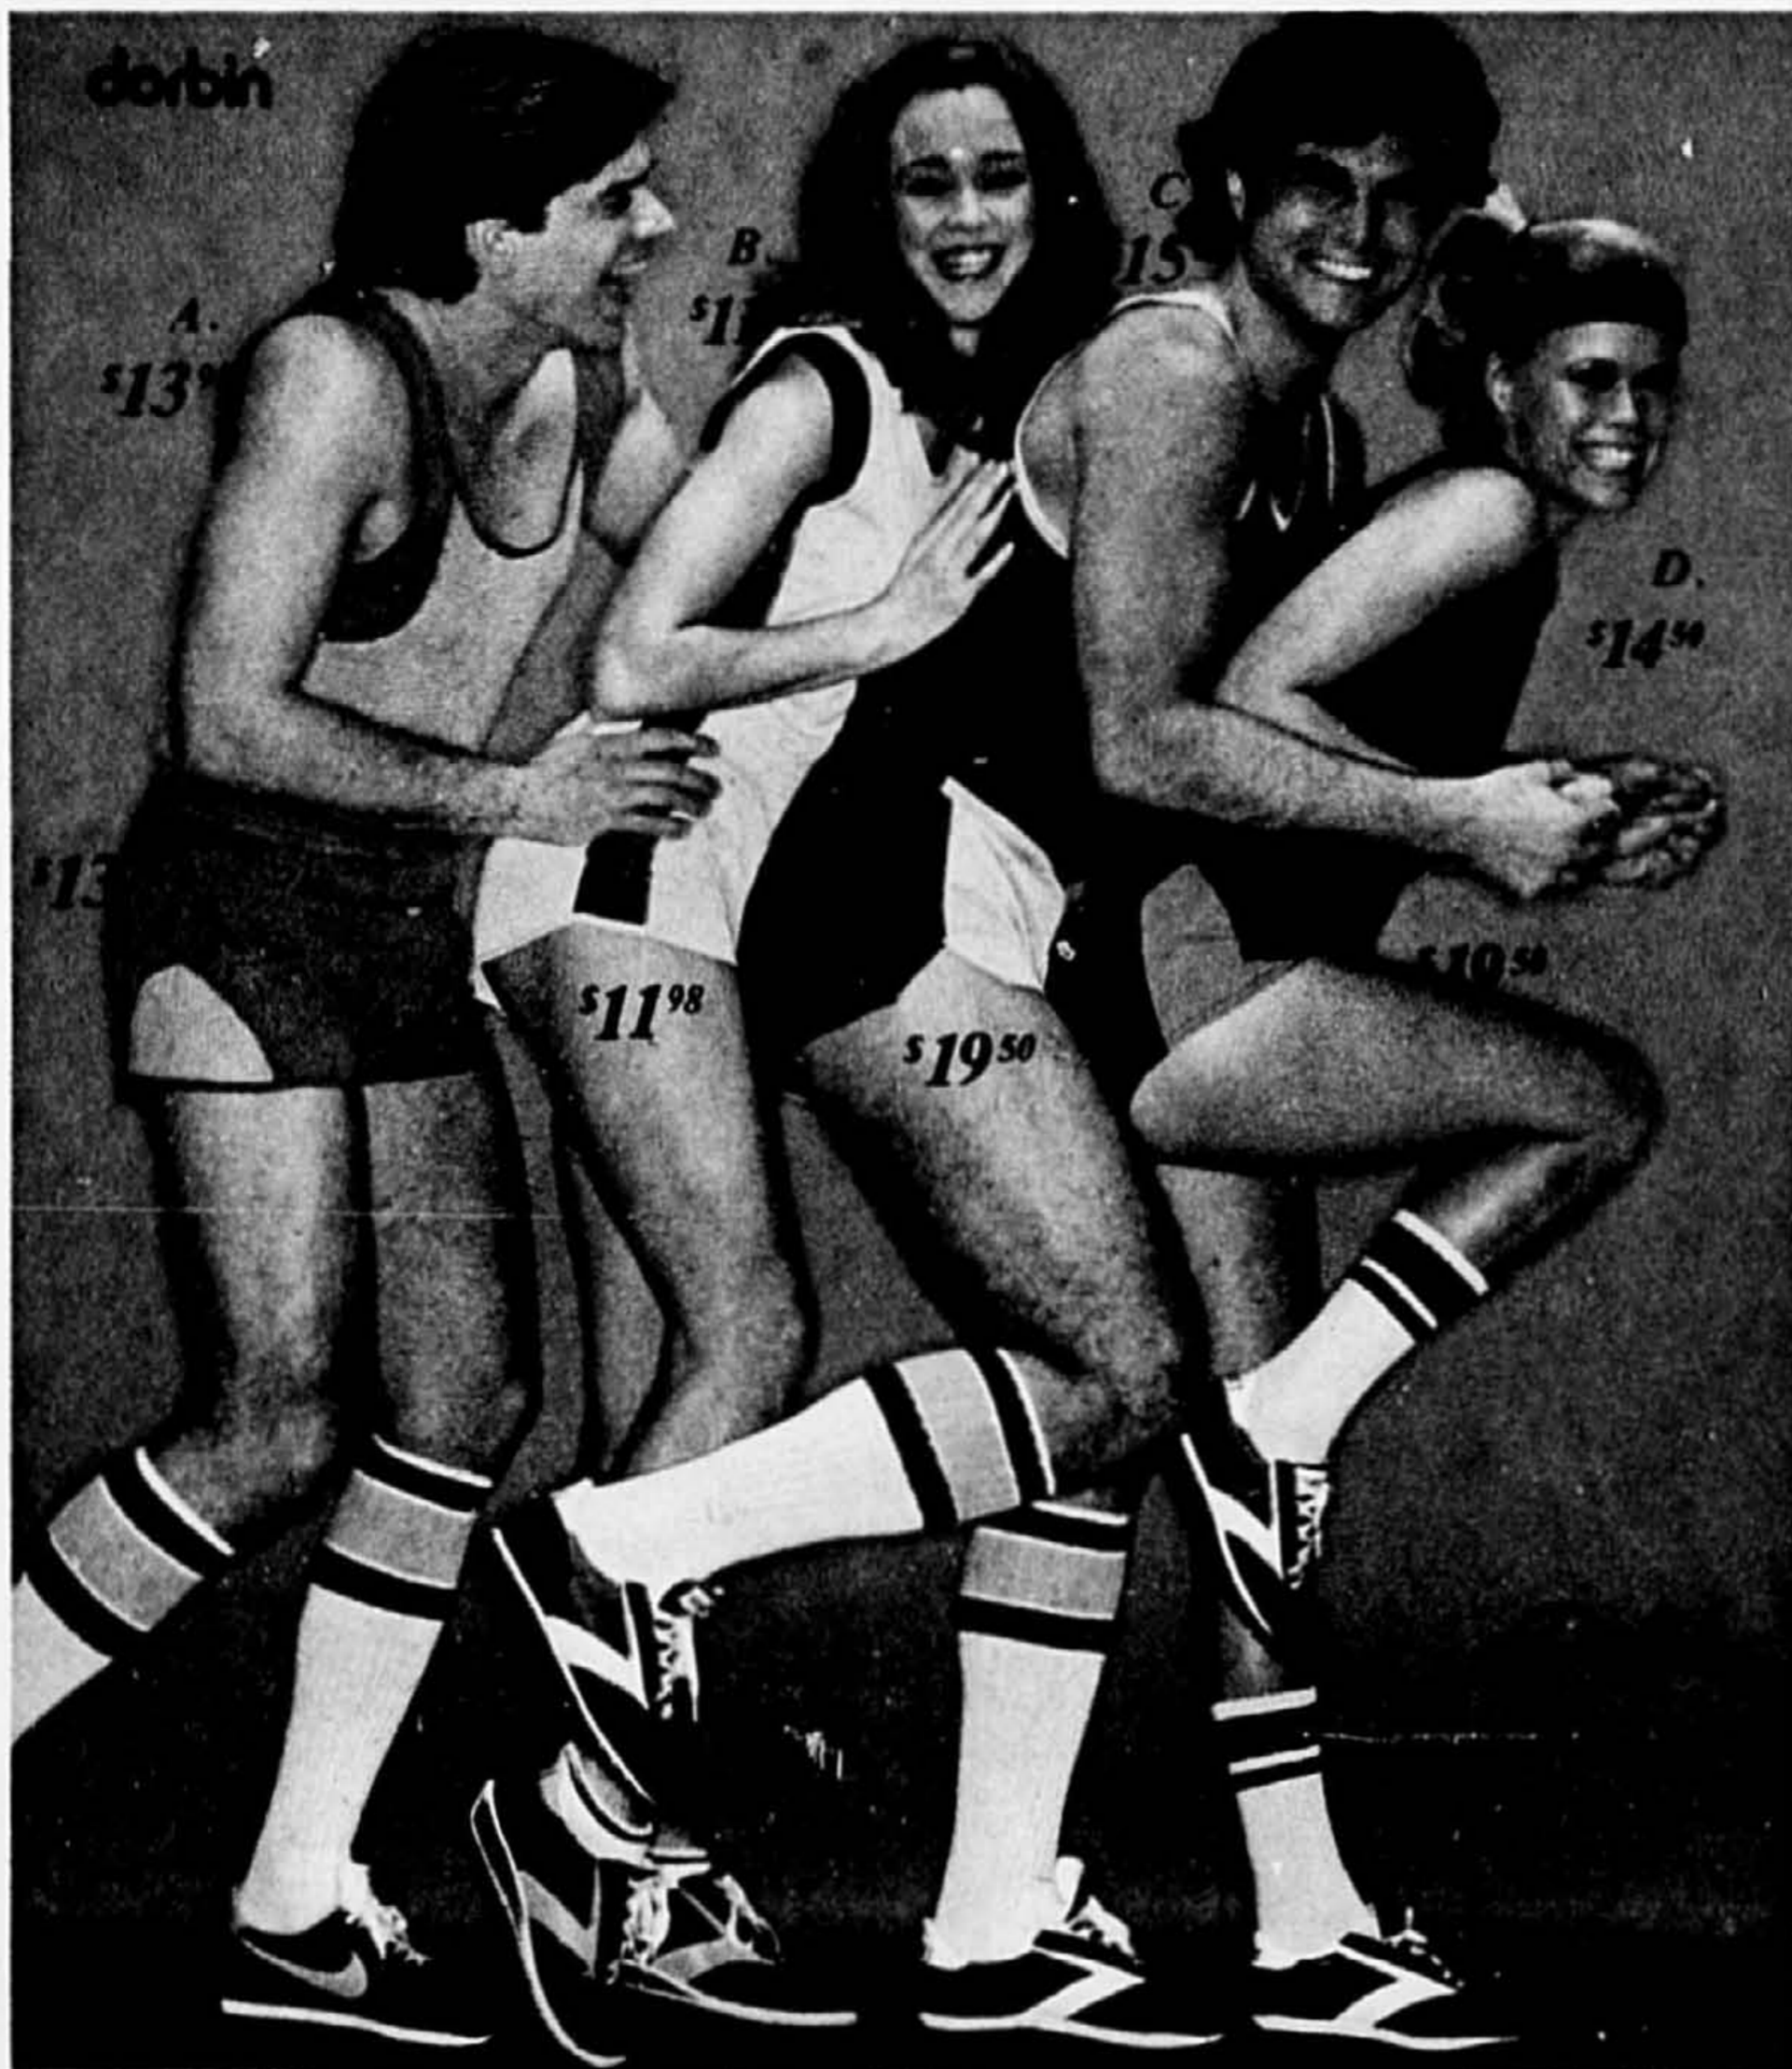

A. Tenue de course Dorbin

pour hommes Tenue en nylon avec pièces en maille de polyester et coton.

Notre bas prix courant

Veste $13.98 Short $13.98

B. Tenue de course Dorbin

pour dames Le débardeur 100% nylon est doublé à l'avant

Notre bas prix courant

Débardeur ou short $11.98

C. Tenue de course Dolphin
pour hommes

Un ensemble qui a fière allure, réalisé en tricot 100% nylon.

Notre bas prix courant

Débardeur $15.98 Short $19.50

D. Tenue de course Dolphin
pour dames

Short en tricot 100% nylon, à panneau mode, assorti au débardeur à larges bretelles confortables.

Notre bas prix courant

Débardeur $14.50 Short $19.50

E. Tenue de course Speedo

pour hommes Vaste choix de couleurs à coordonner. Tee-shirt, tailles P à TG. Shorts, tailles 30 à 40.

Notre bas prix courant

Tee-shirt $5.98 Short $9.48

F. Socquette Arlington

Modèle #250. Socquette conçue pour le golf ou le tennis, en coton et nylon.

Notre bas prix courant $1.98 la pai.

G. & H. Chaussettes tubulaires

Arlington. Modèle #675 & #S75. Choix de bordures de couleur.

Notre bas prix courant $1.98 la pai.

I. Chaussettes tubulaires

Arlington Chaussettes en coton et nylon, conçue pour Arlington par MacLean.

Pointure junior pour 5 à 10; pointure senior pour 9 à 15. Nos bas prix courants

Jr. Pqt de 3 pai. $3.49 Jr. $1.59 la pai.

Sr. Pqt de 3 pai. $3.89 Sr. $1.69 la pai.

J. Serre-tête et serre-poignet de

MacLean Tous deux sont en tissu éponge très absorbant. Choix de rayures et de couleurs à coordonner.

Notre bas prix courant $1.29 ch.