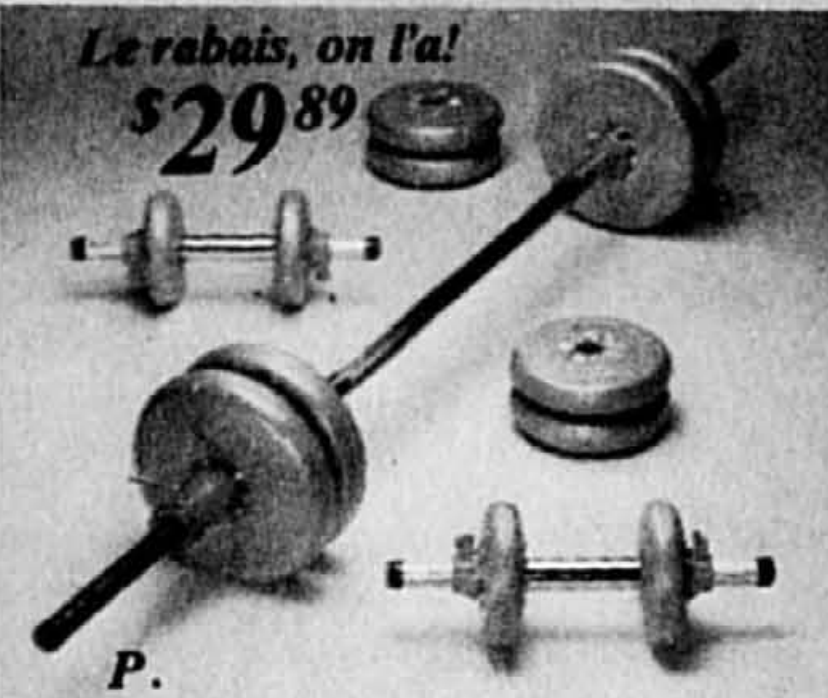

A. Chronomètre Westbury, fabriqué en Suisse $45.98

B. Chronomètre LCS à lecture directe $49.98

C. Podomètre de jogging Modèle #305. $18.98

D. Jeu de fers St-Pierre $24.98

E. "Trac Ball" Irwin $16.98

F. Jeu de croquet pour 4 Modèle #CR405 $12.98

G. Bicyclette d'exercice Orion de CCM Fabriquée par CCM, exclusivement pour Arlington. Selle réglable, odomètre, tachymètre et commande de tension. Idéal pour se tenir en forme. Notre bas prix courant $109.98

Le rabais, on l'a! $99.89

H. Frisbee Master $6.98

I. Frisbee World Class 119g $5.49

J. Frisbee World Class 97g $3.98

K. Frisbee World Class 165 g $8.49

L. Frisbee World Class 141 g $6.98

M. Ensemble de Volley-ball Comprend un ballon de caoutchouc, un filet et des montants en acier de 1" de largeur. Parfait pour la plage ou la cour. Notre bas prix courant $19.98

N. Jeu de ballon-captif

Du plaisir pour tous! L'ensemble comprend un ballon, la corde et le montant. Notre bas prix courant $17.98

O. Jeu "Zim Zamm"

Un jeu captivant, de Dunlop-Playsport. Notre bas prix courant $29.98

P. Ensemble d'haltérophilie York Modèle V110. Poids vinyllisés ne marquant pas. L'ensemble comprend une barre de 5' avec manchon plaqué chrome, des poids, des collets, des barres d'haltères avec manchons. Peut être utilisé sur toute surface sans danger. Notre bas prix courant $32.98

Q. Planche d'exercice Bramalea Modèle #100. Robuste banc en acier avec épais coussinage de mousse dense. Peut être utilisé pour une foule d'exercices. Notre bas prix courant $59.98

Le rabais, on l'a! $54.89

R. Poids Muscle Matic Preston Nos bas prix courants poignets 2 lb. $10.98, jambes 6 lb. $19.98, poignets 4 lb. $14.98, jambes 10 lb. $25.98, poignets 10 lb. $24.98

S. Planche d'exercice 3 en 1 Bramalea Modèle #115. Planche réglable, à armature d'acier, parfaite pour les poids et haltères. Notre bas prix courant $69.98

T. Le Bullworker L'une des meilleures façons de renforcer et de tonifier votre musculature des épaules, des bras, de la poitrine et du ventre. Un modèle pour dames est également offert. Notre bas prix courant $37.98

U. Barre de torsion Un excellent moyen de muscler le haut du corps. Notre bas prix courant $15.98

V. Corde à sauter Corde en nylon tressé, poignées en bois à roulement à bille. Notre bas prix courant $2.98

Le rabais, on l'a! $1.99

W. Sac d'exercice Everlast Modèle #4546. Sac de 50 lb. en toile, avec chaîne à suspendre. Revêtement en couil durable. Notre bas prix courant $94.98