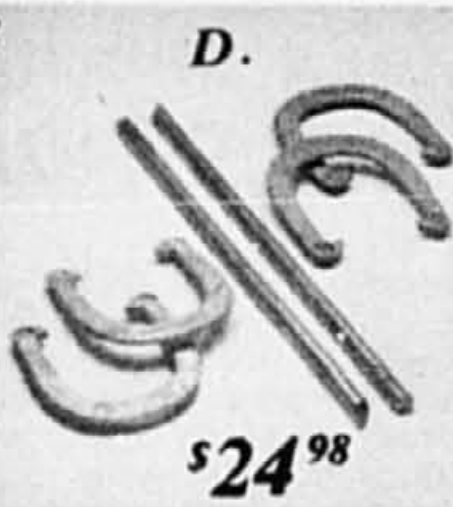

A. Chronomètre Westbury, fabriqué en Suisse $45.98

B. Chronomètre LCS à lecture directe $49.98

C. Podomètre de jogging Modèle #305. $18.98

D. Jeu de fers St-Pierre $24.98

E. "Trac Ball" Irwin $16.98

F. Jeu de croquet pour 4 Modèle #CR405 $12.98

G. Bicyclette d'exercice Orion de CCM Fabriquée par CCM, exclusivement pour Arlington. Selle réglable, odomètre, tachymètre et commande de tension. Idéal pour se tenir en forme. Notre bas prix courant $109.98

Le rabais, on l'a! $99.89

H. Frisbee Master $6.98

I. Frisbee World Class 119g $5.49

J. Frisbee World Class 97g $3.98

K. Frisbee World Class 165 g $8.49

L. Frisbee World Class 141 g $6.98

M. Ensemble de Volley-ball Comprend un ballon de caoutchouc, un filet et des montants en acier de 1" de largeur. Parfait pour la plage ou la cour. Notre bas prix courant $19.98

N. Jeu de ballon-captif

Du plaisir pour tous! L'ensemble comprend un ballon, la corde et le montant. Notre bas prix courant $17.98

O. Jeu "Zim Zamm"

Un jeu captivant, de Dunlop-Playsport. Notre bas prix courant $29.98

P. Ensemble d'haltérophilie York Modèle V110. Poids vinyllisés ne marquant pas. L'ensemble comprend une barre de 5' avec manchon plaqué chrome, des poids, des collets, des barres d'haltères avec manchons. Peut être utilisé sur toute surface sans danger. Notre bas prix courant $32.98

Q. Planche d'exercice Bramalea Modèle #100. Robuste banc en acier avec épais coussinage de mousse dense. Peut être utilisé pour une foule d'exercices. Notre bas prix courant $59.98

Le rabais, on l'a! $54.89

R. Poids Muscle Matic Preston Nos bas prix courants poignets 2 lb. $10.98, jambes 6 lb. $19.98, poignets 4 lb. $14.98, jambes 10 lb. $25.98, poignets 10 lb. $24.98

S. Planche d'exercice 3 en 1 Bramalea Modèle #115. Planche réglable, à armature d'acier, parfaite pour les poids et haltères. Notre bas prix courant $69.98

T. Le Bullworker L'une des meilleures façons de renforcer et de tonifier votre musculature des épaules, des bras, de la poitrine et du ventre. Un modèle pour dames est également offert. Notre bas prix courant $37.98

U. Barre de torsion Un excellent moyen de muscler le haut du corps. Notre bas prix courant $15.98

V. Corde à sauter Corde en nylon tressé, poignées en bois à roulement à bille. Notre bas prix courant $2.98

Le rabais, on l'a! $1.99

W. Sac d'exercice Everlast Modèle #4546. Sac de 50 lb. en toile, avec chaîne à suspendre. Revêtement en couil durable. Notre bas prix courant $94.98