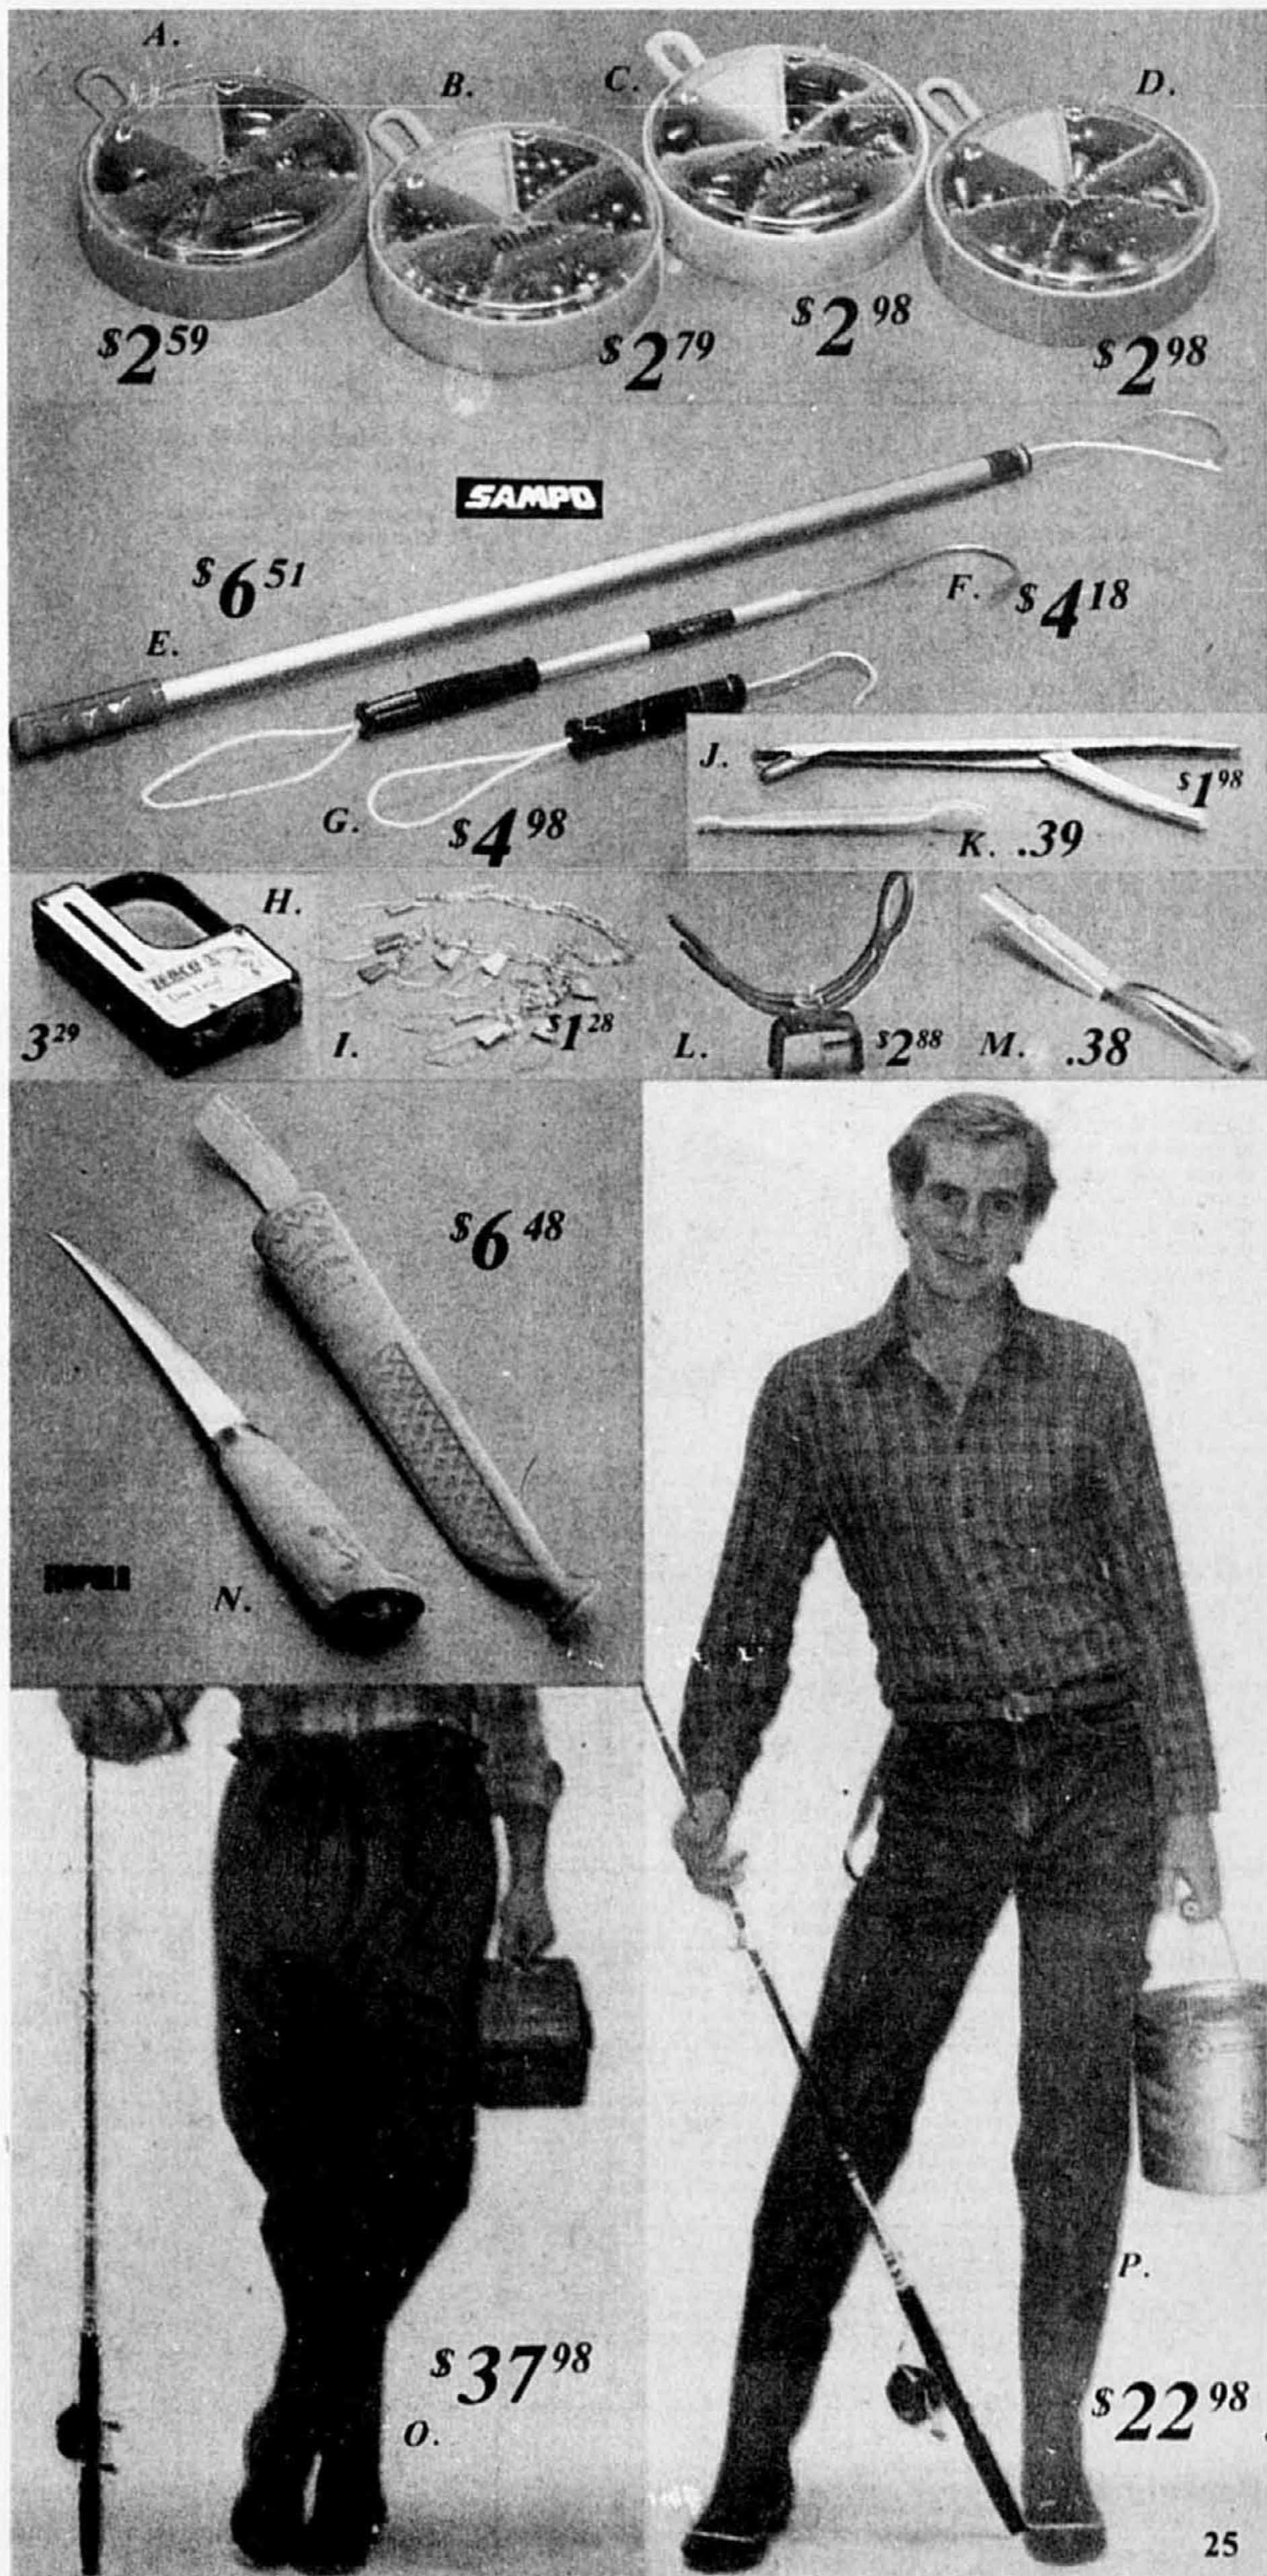

G. Gaffe Sampo
Modèle #G9. Tout d'une pièce, plaqué
cadmium, prise antidérapante et corde de
nylon.
Notre bas prix courant $4.98

H. Balance Zebco De-liar
De très grande précision. Capacité de 28 lb.
Notre bas prix courant $3.29

I. Attache pour poissons
Modèle #CS469. Attache de 46" plaquée zinc,
munie de 9 agrafes.
Notre bas prix courant $1.28

J. Démonte-hameçon
Modèle #4211H. Démonte-hameçon plaqué
zinc, indispensable à tout pêcheur averti.
Notre bas prix courant $1.98

K. Dégorgeoir
Un dégorgeoir en plastique jaune, très
robuste. Indispensable à tout pêcheur averti.
Notre bas prix courant $.39

L. Support de canne pour bateau
Modèle #1605H. Support de 1 1/2", finition
émaillée.
Notre bas prix courant $2.88

M. Grattoir à poisson
Modèle #2302. Plaqué zinc, en forme de S.
Notre bas prix courant $.38

N. Couteau à pêche Rapala
Modèle #BPPM6. Couteau de 6" de longueur,
de belle apparence et durable. Lame en acier
suédois, flexible et qui reste aiguisée.
Notre bas prix courant $6.48

O. Bottes de pêcheur
Bottes en tissu caoutchouté munies de petites
poches intérieures. Parfaites pour la pêche en
rivière ou en ruisseau.
Notre bas prix courant $37.98

P. Bottes cuissardes
Bottes cuissardes en tissu caoutchouté,
semelle très résistante et bretelles.
Notre bas prix courant $22.98