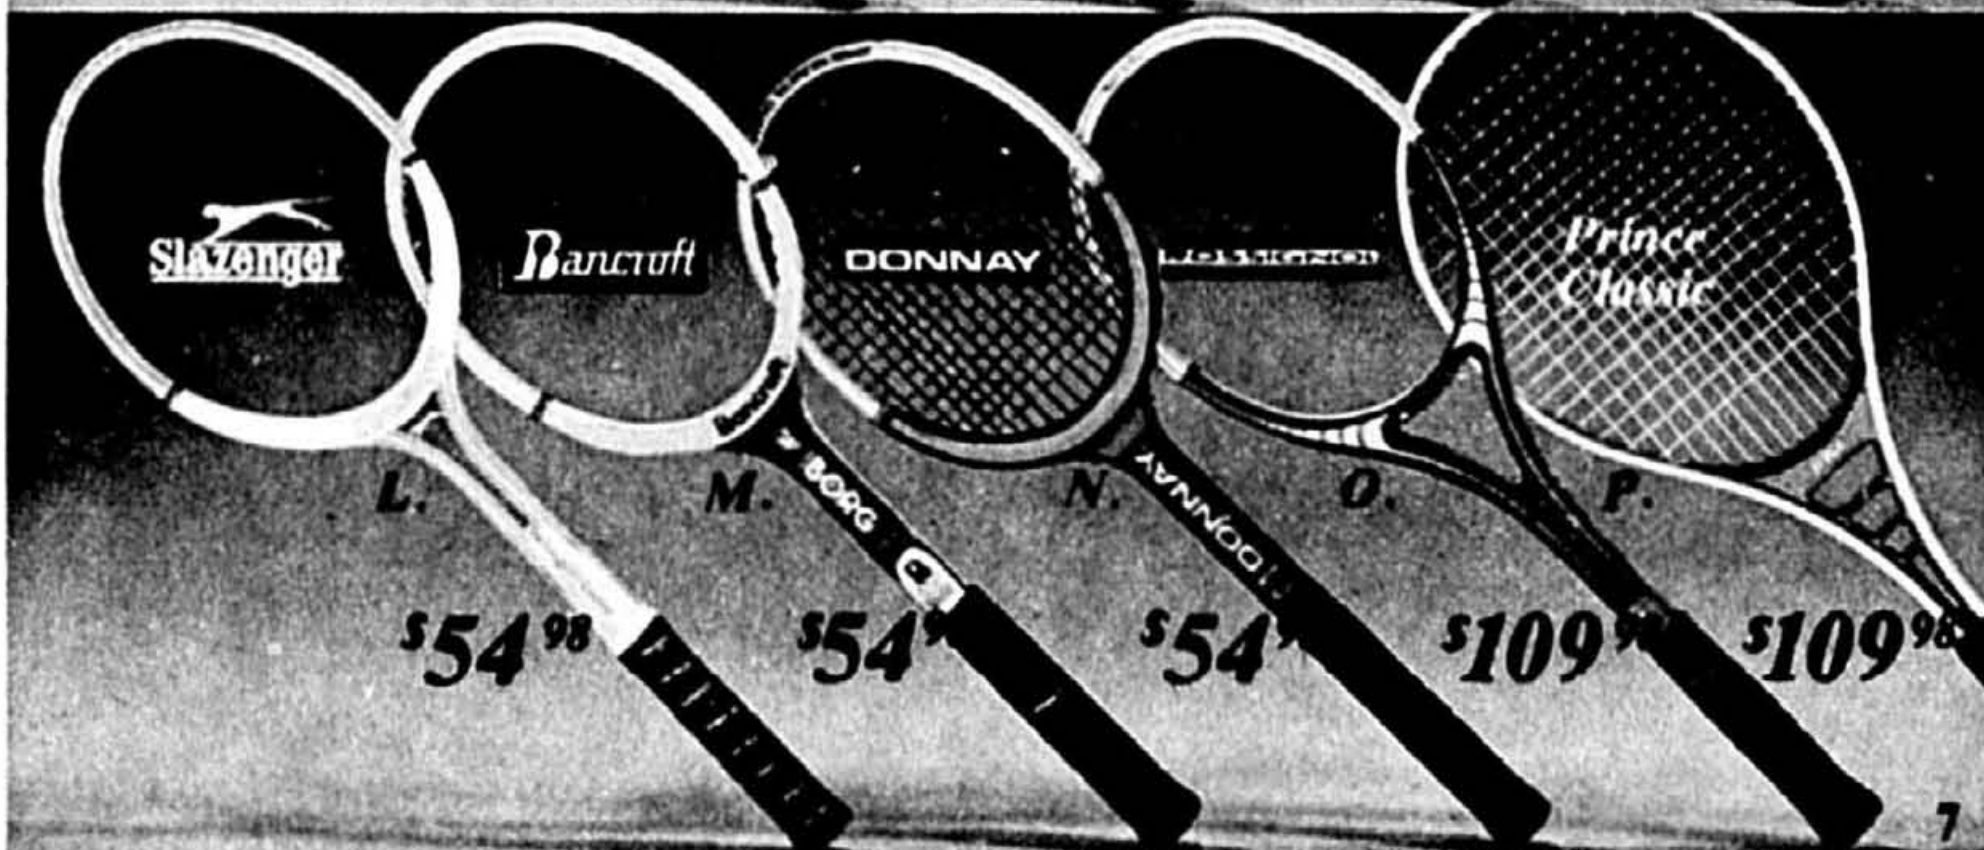

$54⁹⁸

$54⁹⁸

$54⁹⁸

$109⁹⁸

$109⁹⁸