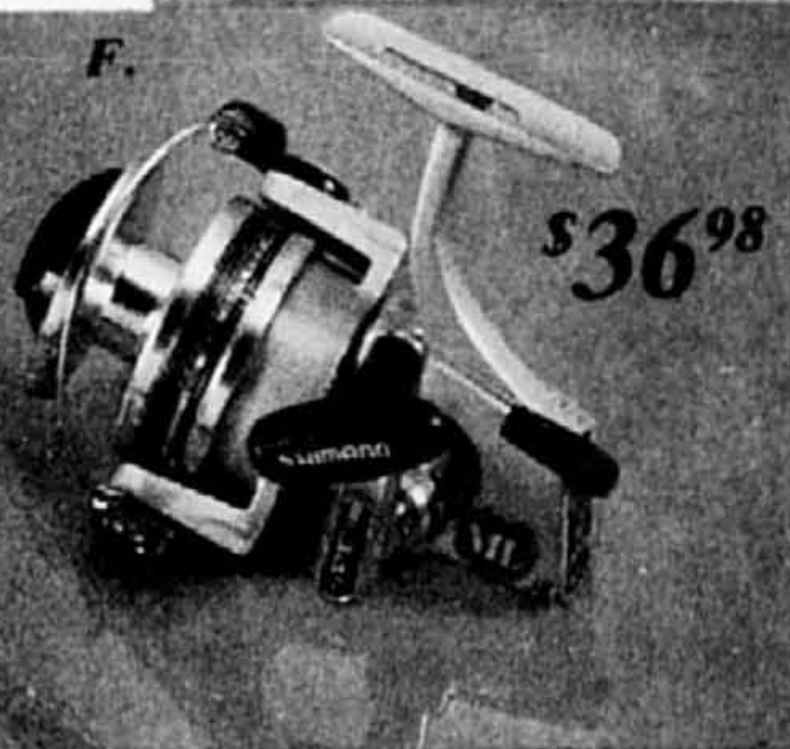

**BB. Piquets de tente Coghlan's**  
 Notre bas prix courant \$2.98

Indispensable de tout campeur ou sportif.  
 Notre bas prix courant \$3.89

**A. Moulinet à lancer léger Mitchell 300A**

Meilleur que jamais, tout en douceur, en force et en silence. Indicateur de fil qui empêche la ligne de dormir et de s'effiloche. Egalement, modèle 301A.