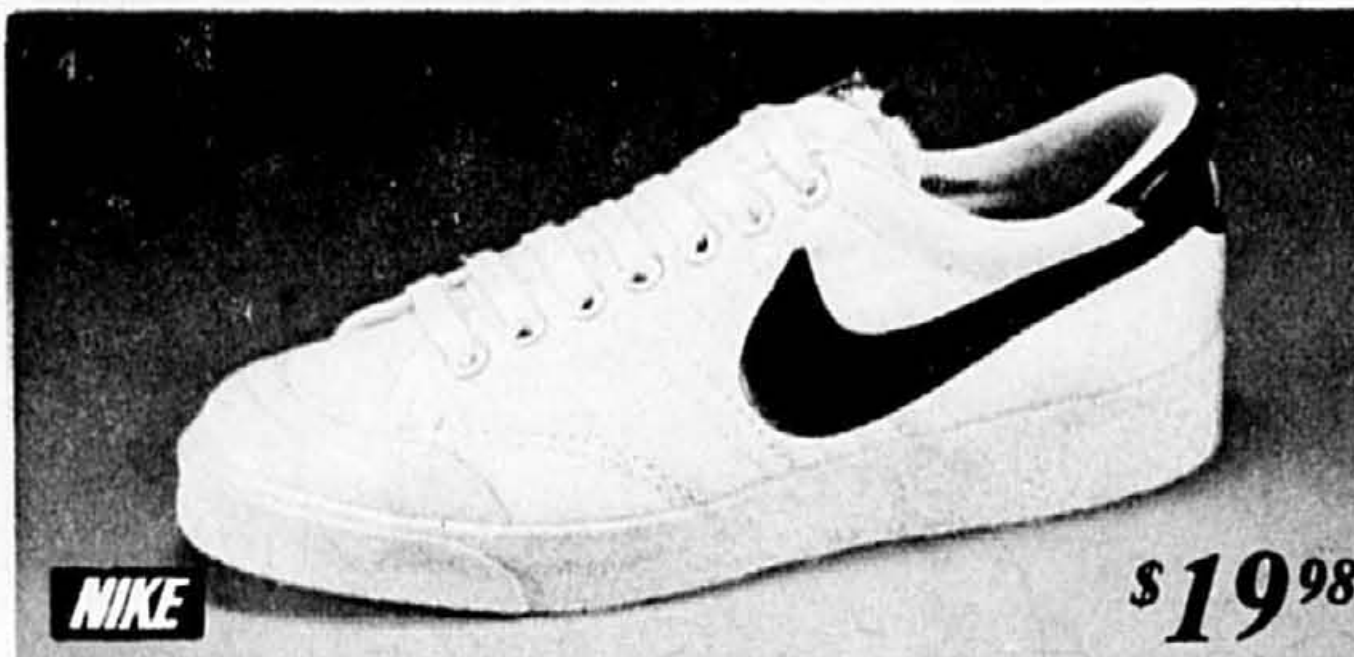

Chaussures de Tennis