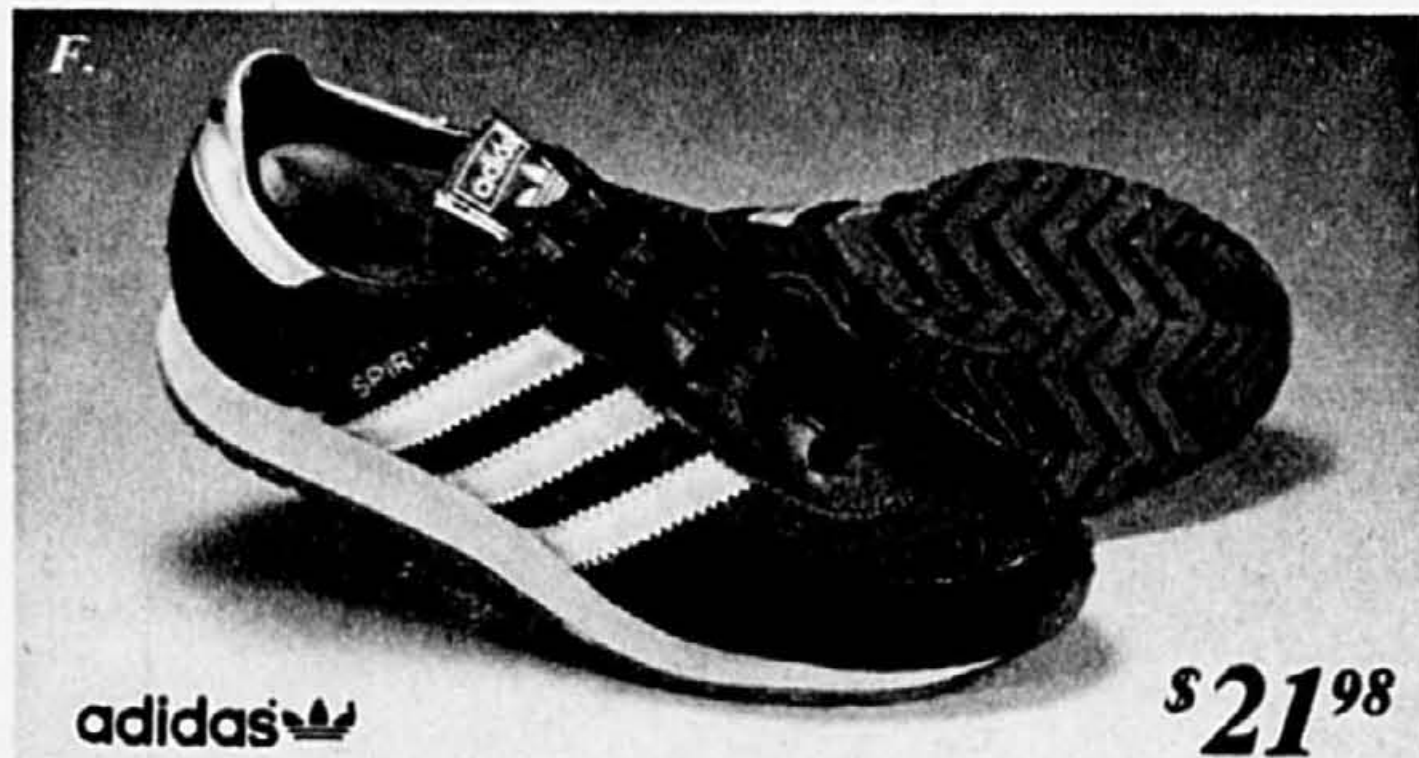

G. Bauer Pantera H.O.

Empeigne en maille de nylon et de suède. Allure soignée. Semelle lustrée à grande adhérence.

Notre bas prix courant $27.98

Le rabais, on l'a! $17.89

Competition™ une marque de commerce exclusive à Collegiate/Arlington, une filiale de "Le Groupe UCS Limitée".