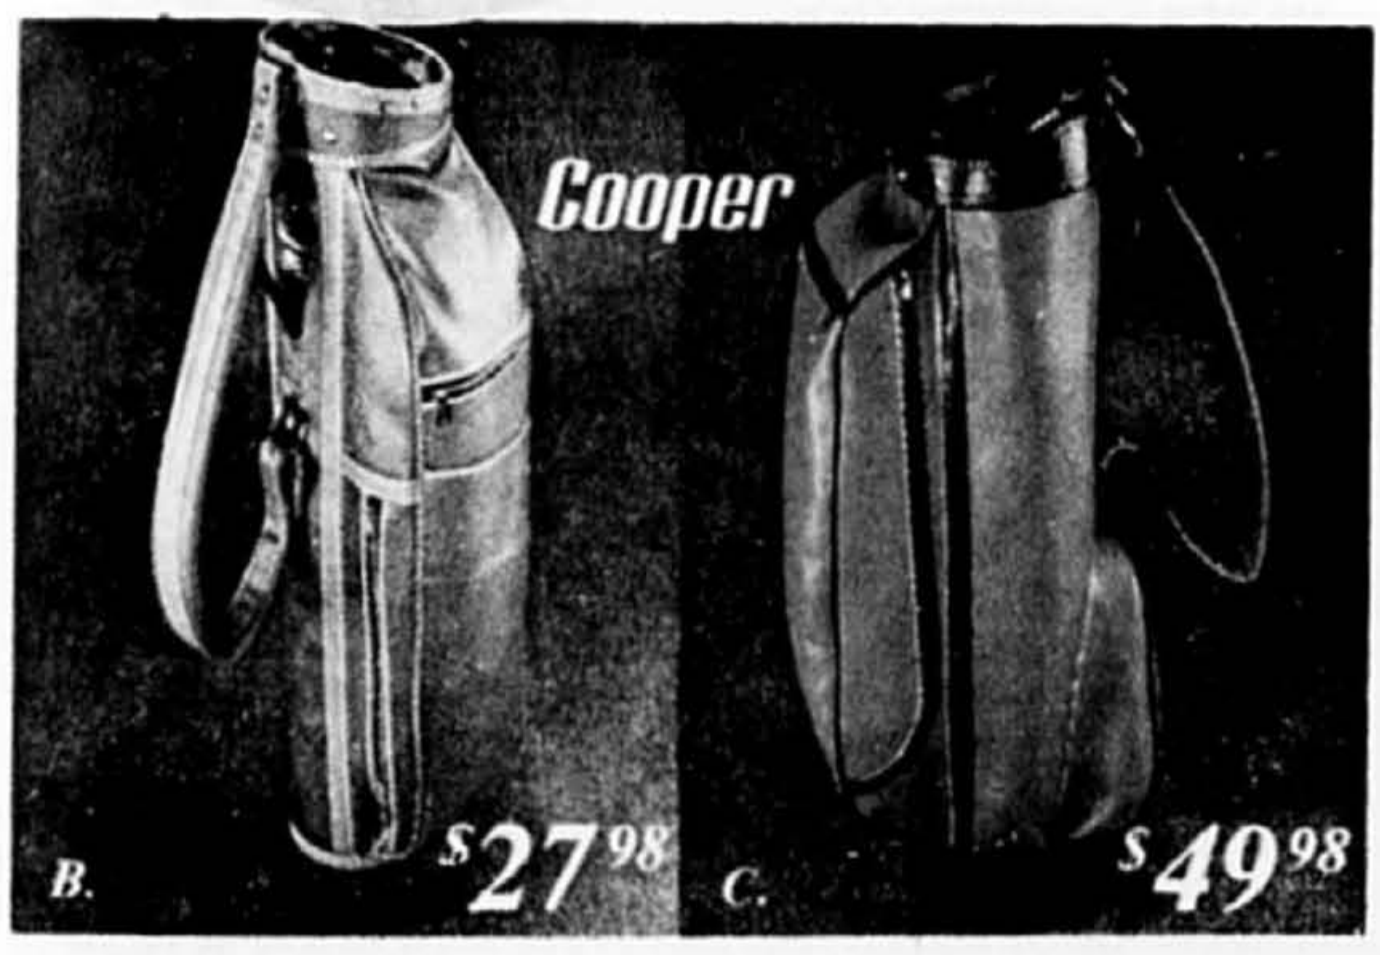

PRIX VEDETTE

FOREWAY

A.

Notre bas prix courant $40.98
Le rabais, on l'a!
$34.89

A. Poussette Foreway Heritage
Modèle #1022. Poussette entièrement boulonnée à pliage automatique. Les mordus du golf apprécieront son grand plateau d'appui de sac et sa poignée à manche recourbé. Notre bas prix courant $40.98
Le rabais, on l'a! $34.98

H. Poussette Ajay Executive
Modèle #7601. Roues de 10" de diamètre à roulement à billes "oilite". Verrouillage à turet. Parfait pour le golfeur occasionnel. Notre bas prix courant $25.98

I. Poussette Foreway Heritage
Modèle #227. Un très bon achat. Roues de 10" de diamètre. Roulement à billes sur nylon ce qui la rend facile à déplacer. Notre bas prix courant $28.98

J. Poussette Ajay Executive
Modèle #7602. Poussette à pliage automatique. Revêtement anti-rouille. Roues de 10" de diamètre munies d'un roulement à billes "oilite". Notre bas prix courant $33.98

B. Sac Cooper Modèle #4x10. 6 1/2" de diamètre. Poche à vêtements pleine grandeur. Poche pour cartes de marquage. Notre bas prix courant $27.98

D. Sac Cooper 4L66 pour dames
Un sac élégant! Nouveau design français de l'entrée et doublure très durable. Capuchon de voyage assorti. Notre bas prix courant $65.98

F. Sac Vanguard Preakness
Modèle #903. Sac de 9 1/2" de diamètre. Design français de l'entrée. Très grande poche fourre-tout avec fermeture à glissière. Capuchon de voyage assorti. Un magnifique sac pour les mordus du golf. Notre bas prix courant $85.98

C. Sac Cooper Modèle #4R300. Sac grand format en vinyle. Nouveau design français de l'entrée. Grand compartiment à vêtements et poche pour les balles. Les renforcements aux coutures importantes assurent une qualité supérieure. Notre bas prix courant $49.98