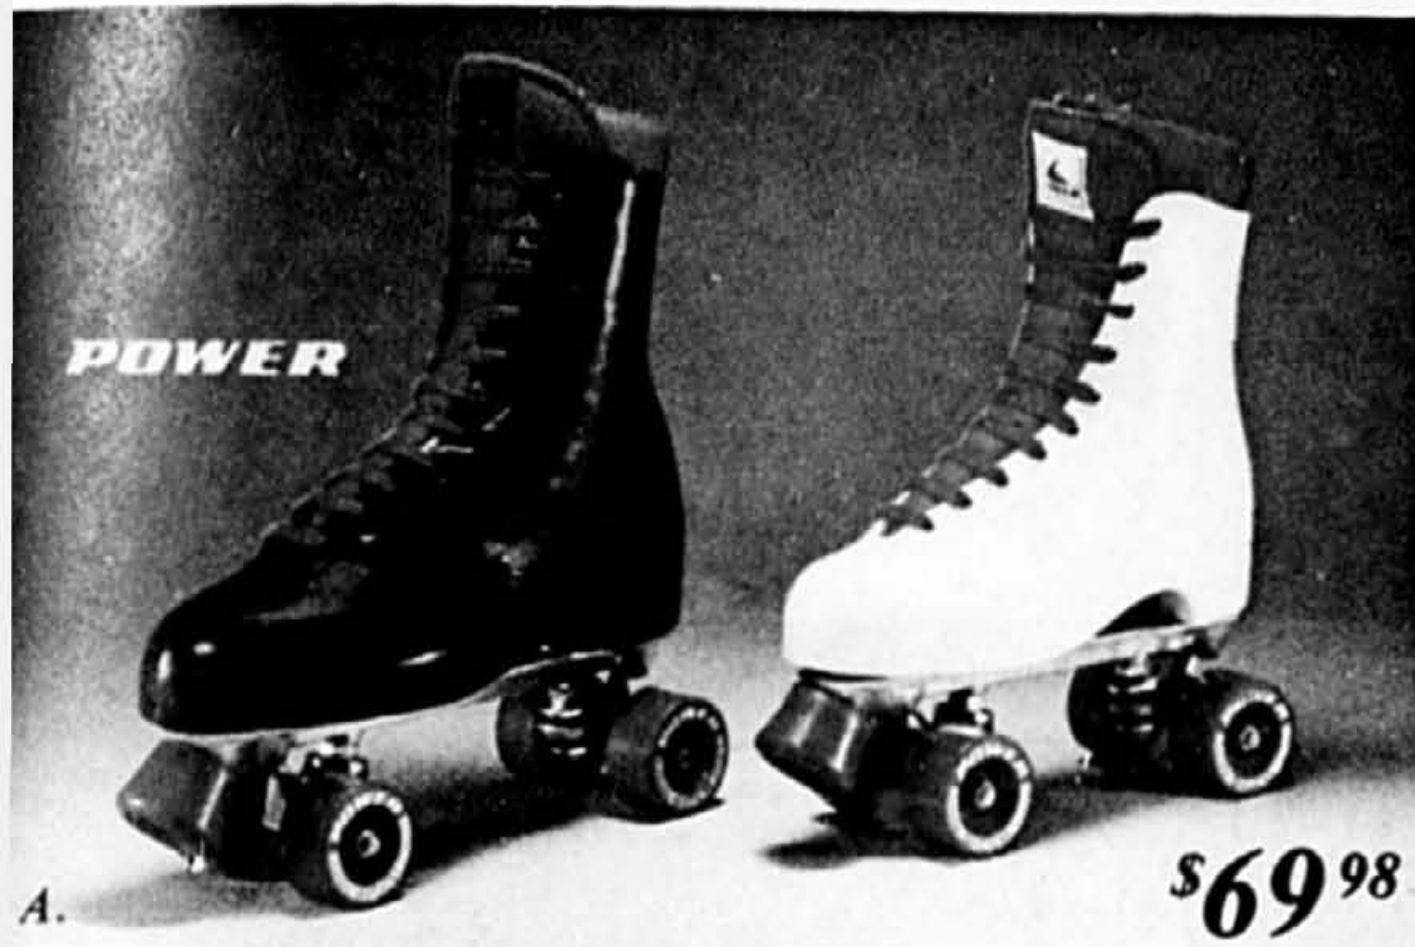

A. $69.98

Notre bas prix courant $79.98
Le rabais, on l'a! $75.89

A. Power Disco. Patins à roulettes pour hommes et femmes Nouveau matériau moulé qui a toutes les qualités du cuir. Doublure matelassée et roulettes en polyuréthane rouge. Tout désigné aux mordus de la fièvre disco. Notre bas prix courant $69.98

B. Power Disco. Patins à roulettes pour hommes et femmes Empeigne tout cuir avec doublure matelassée et roulettes en polyuréthane. Blanc pour dames et noir pour hommes. Notre bas prix courant $79.98 Le rabais, on l'a! $75.89

C. Patins à roulettes Dominion pour hommes et femmes Modèle # 674. Empeigne en cuir. Roulettes en polyuréthane à grande efficacité. Notre bas prix courant $85.98 Le rabais, on l'a! $79.89

$79.89

Le rabais On l'a!

Estrie

$39.98

Estrie

$29.98

Estrie

$42.89

Estrie

$34.98

Estrie

$34.98

Chaussures de Golf pour hommes et femmes

D. Estrie Competition pour hommes

Soulier de golf en porvaïr, imperméable. Crampons amovibles. Exclusif à Arlington. Notre bas prix courant $39.98

E. Estrie, pour dames

Crampons amovibles ainsi qu'une semelle moulée injectée. Notre bas prix courant $29.98

F. Estrie, pour hommes Empeigne plein cuir. Fausse semelle en cuir. Semelle moulée injectée. Crampons amovibles. Notre bas prix courant $45.98 Le rabais, on l'a! $42.89

G. Estrie, pour hommes

Soulier de golf en vinyl, imperméable. Crampons amovibles ainsi qu'une semelle moulée injectée. Notre bas prix courant $34.98

H. Estrie Saddle, pour dames

Soulier de golf en vinyl, imperméable. Crampons amovibles. Notre bas prix courant $34.98