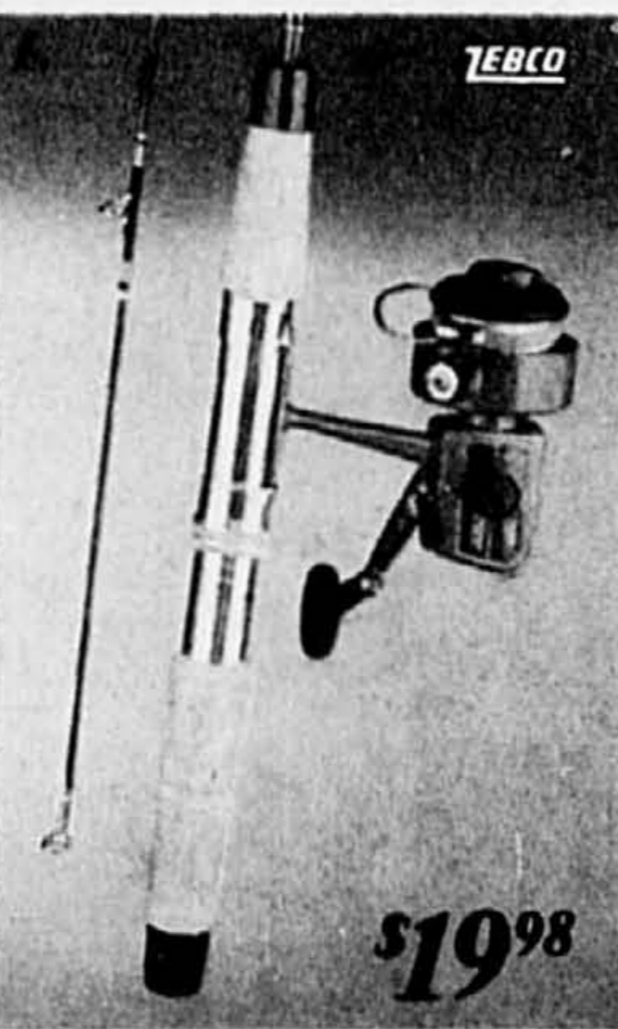

Notre bas prix courant $21.98

Le rabais, on l'a! $17.99

D. Moulinet léger-appât Daiwa

Modèle #9600B. Moulinet à bouton-poussoir muni d'un frein qui bloque le fil et d'un dispositif de réglage de tension.

Notre bas prix courant $15.98

E. Canne Daiwa

Modèle #4953. Une canne démontable en 7 pièces. Ses deux poignées la rendent utilisable pour la mouche, le lancer léger et le léger-appât.

Notre bas prix courant $32.98

F. Canne Daiwa

Modèle #4953. Une canne démontable en 7 pièces. Ses deux poignées la rendent utilisable pour la mouche, le lancer léger et le léger-appât.

Notre bas prix courant $32.98

G. Moulinet léger-appât Zebco 404

Un moulinet robuste muni d'un engrenage auto-lubrifiant et d'un corps ABS. Le tout dans un boîtier conçu pour assurer protection et durabilité.

Notre bas prix courant $9.48

H. Ensemble léger-appât Zebco

Modèle #1545. Un ensemble pour la pêche en eau douce comprenant le moulinet #404 et une canne à tension moyenne de 5'6".

Notre bas prix courant $16.98

I. Ensemble à lancer léger

Modèle #8040. Un ensemble léger pour la pêche en eau douce. Moulinet #80L et canne flexible 5'4".

Notre bas prix courant $19.98

J. Ensemble de voyage Zebco

Modèle #2795. Un ensemble de qualité incluant le moulinet léger-appât Zebco 600 muni du fil Zebco, canne à tension moyenne en 4 pièces. Se plie en une pièce de 21 1/2" pratique pour le voyage.

Notre bas prix courant $35.98