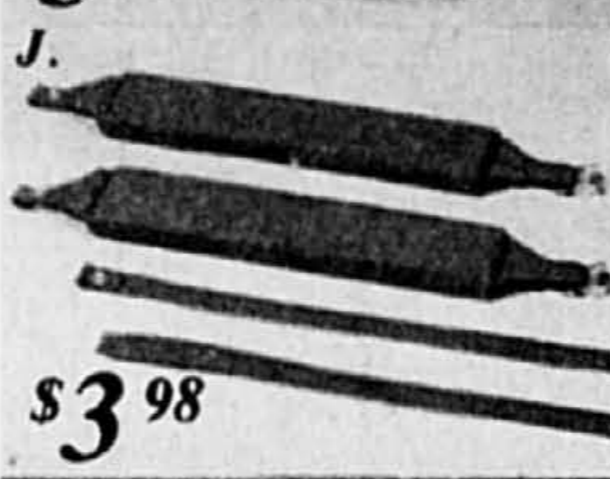

E. Sac à dos Peak I Coleman

Modèle #770. Un sac de qualité, qui offre de nombreux avantages, dont un petit sac amovible pour les excursions. Notre bas prix courant $89.98

F. Ceinture World Famous

Notre bas prix courant $5.98

G. Ensemble épingle et anneau

Pour fixer le sac ou la ceinture à l'armature. Notre bas prix courant $0.98

H. Sac d'école World Famous

Modèle #345. Sac en toile imperméabilisée, avec pochette sur le côté et au dos. Fermoirs à boucles. Notre bas prix courant $7.98

I. Sac d'école World Famous

Modèle #707. Sac hydrofuge avec pochette devant, fermoirs à boucles. Notre bas prix courant $5.98

J. Bretelles World Famous

Notre bas prix courant $3.98 la pai.

K. Housse de sac à dos World Famous

Modèle #241. Notre bas prix courant $4.48

L. Sac à dos Rover Sundown

Modèle #CA750. Super sac, nylon robuste, trois grandes poches extérieures avec fermeture à glissière nylon. Notre bas prix courant $45.98

M. Sac à dos Rover

Modèle #CA722. Grand sac avec quatre grandes poches extérieures de nylon robuste. Idéal pour les grands randonneurs. Notre bas prix courant $55.98

N. Sac à dos Rover à cadre en U

Modèle #1101. Possède les mêmes caractéristiques de qualité que le modèle à cadre en L, ce qui en fait un modèle tout aussi populaire. Notre bas prix courant $26.98

O. Sangles de dos World Famous

Notre bas prix courant $2.78 la pai.

Rover est une marque déposée d'Arlington Sports, une division de "Le Groupe UCS Limitée".

P. Sac à dos Rover
Modèle #1102. Robuste sac en nylon avec armature en L muni de nombreux compartiments, ainsi que de sangles et de ceintures en toile de nylon. Notre bas prix courant $26.98