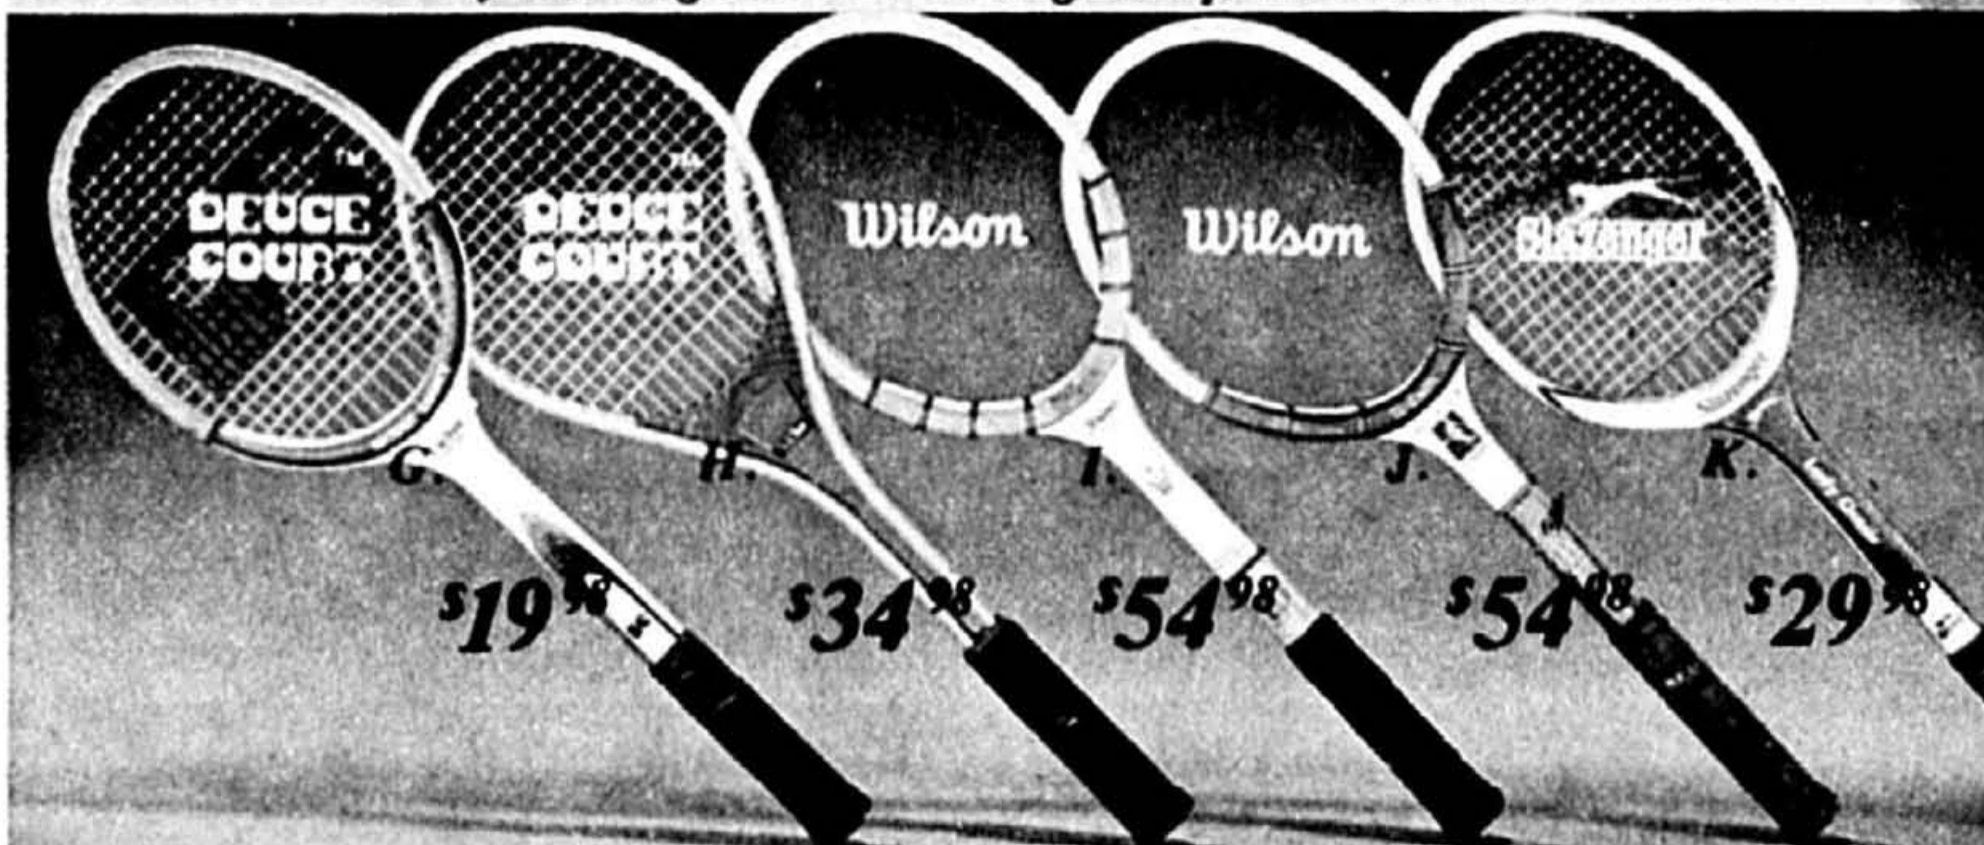

$19⁹⁸

$34⁹⁸

$54⁹⁸

$54⁹⁸

$29⁹⁸