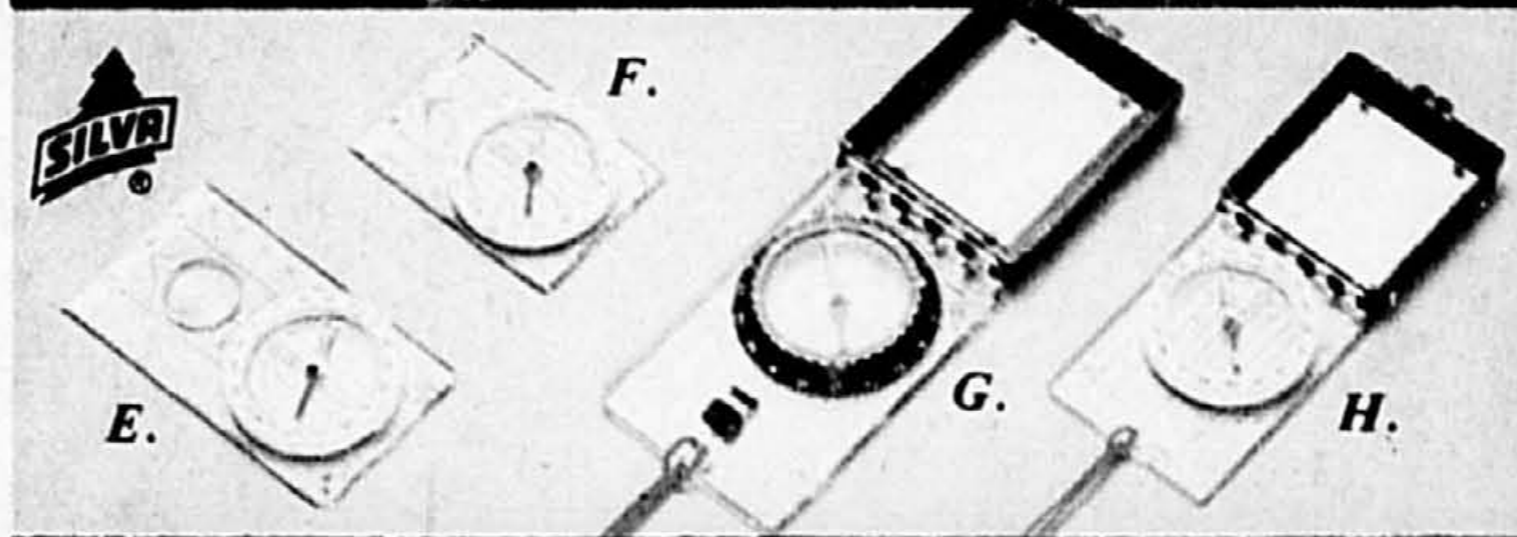

Notre bas prix courant $99.98

B. Couteau Old Timer

Imperial Modèle #152-OT. Couteau "Sharp Finger", muni d'une lame à dépecer de 3 1/2" et d'un étui en cuir grenu.

Notre bas prix courant $26.98

C. Couteau Double Eagle

Frontier Modèle #4515. Couteau verrouillable à lame de 3 1/8". Etui en cuir couleur teck compris.

Notre bas prix courant $34.98

D. Couteau Uncle Henry

Bear Paw de Shrade Modèle #LB7. Un couteau de camping inégalable. Modèle verrouillable, à lame antirouille et manche robuste en "Wonda Wood". Garantie d'un an contre la perte, à partir de la date de l'achat. Etui en cuir grenu de boeuf compris.

Notre bas prix courant $49.50

E. Boussole Ranger Silva

Modèle 15. Boussole magnétique professionnelle, conçue pour les géologues et les garde-forestiers. Vis de déclinaison comprise.

Notre bas prix courant $39.98

F. Boussole Safari Silva

Modèle 16. Boussole compacte à miroir de localisation, conçue pour celui qui se dirige à l'aide de points de repère. Points lumineux pour usage nocturne.

Notre bas prix courant $25.98

G. Boussole Tracksetter Silva

Modèle #3NL. Version économique de la boussole Type 3, conçue pour les écoles. Dragonne comprise.

Notre bas prix courant $10.98

H. Boussole Polaris Silva

Modèle 7NL. Boussole hydraulique, conçue pour les scouts et les novices. Format 9 3/4" sur 16 1/2".

Notre bas prix courant $7.98

I. Trousse de soins de l'Ambulance St-Jean

Notre bas prix courant $12.98