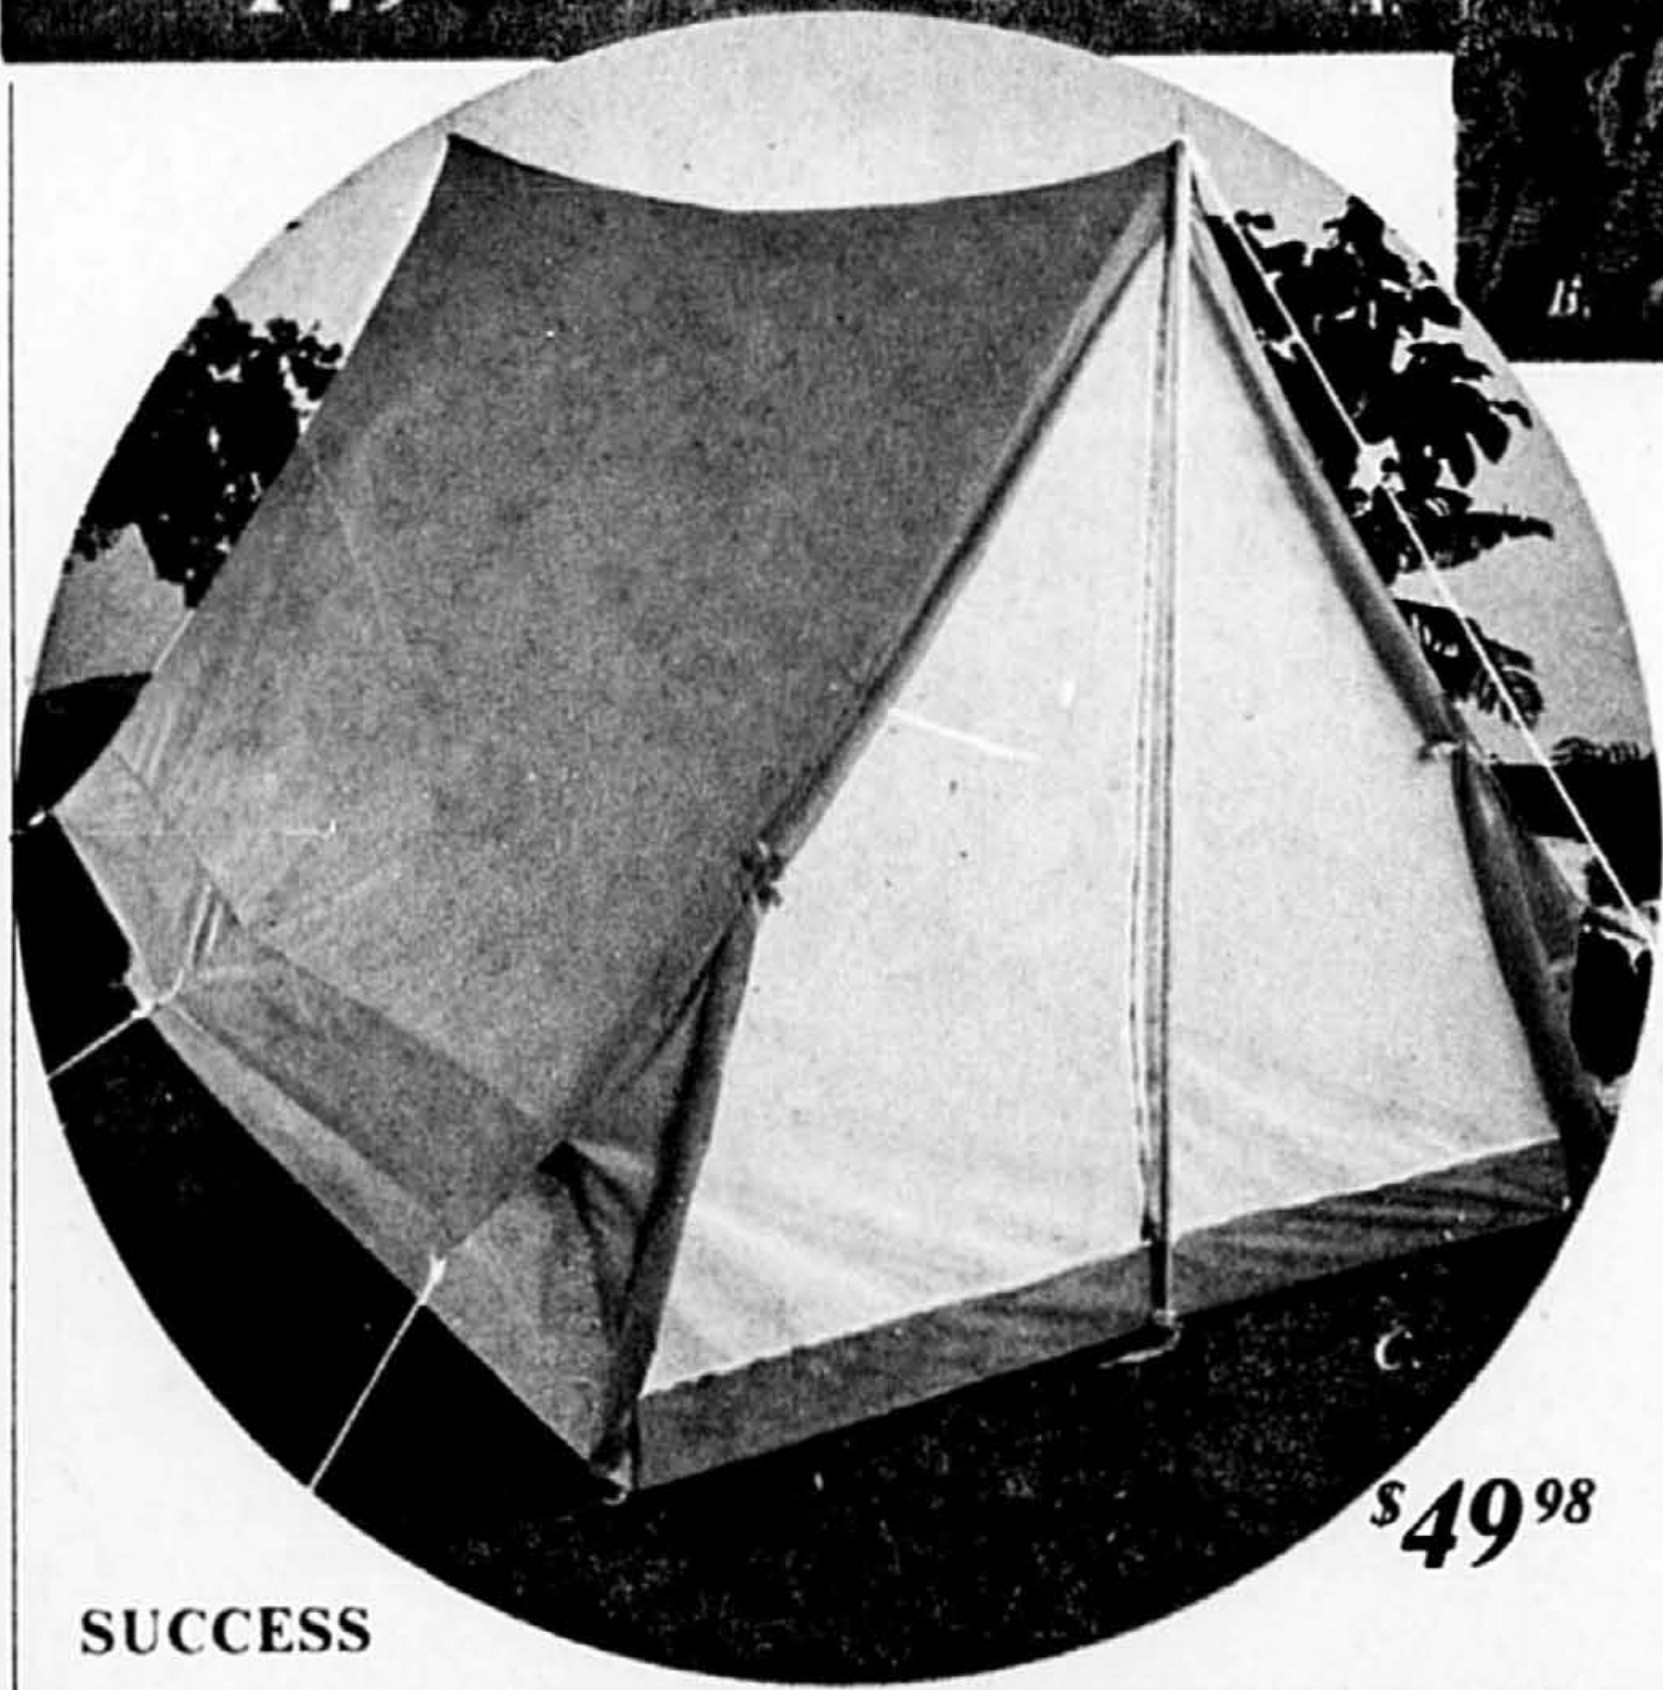

**Pour
le camping
on l'a!**

A. Tente Hex Dome de Rover™
Tente hexagonale, en nylon robuste avec double-toit intégré. Fenêtre arrière à rabat et glissière; porte-moustiquaire à glissière et rabat. Le double-toit est amovible, pour permettre à la lumière du jour de pénétrer.
Notre bas prix courant $149.98

B. Tente Geotherm de Rover™
Grande tente toutes saisons pour 3 personnes, avec double-toit intégré. Le double-toit est muni d'un rabat-tempête à l'avant. Porte-moustiquaire à glissière et rabat nylon à glissière. Vert et jaune.
Notre bas prix courant $169.98

C. Tente Success pour 2 de Arlington
Une tente légère et compacte, qui se glisse dans le sac à dos. Cette tente en nylon robuste a des parois latérales de 18", un double-toit intégré, une porte à glissière et à rabats. Cordage en nylon compris.
Notre bas prix courant $49.98

D. Tente Tourist de Woods
Une tente familiale de 9' sur 9' sur 7', avec parois et toit en toile, armature extérieure, et dais en toile. Parfaite pour une famille de 4 personnes.
Notre bas prix courant $99.98

E. Abri-moustiquaire Frikon
Grand abri de 12' sur 12' avec toit en tissu enduit de polyéthylène et parois-moustiquaires en polyester. Avec 2 portes à glissière et armature facile à ériger.
Notre bas prix courant $74.98