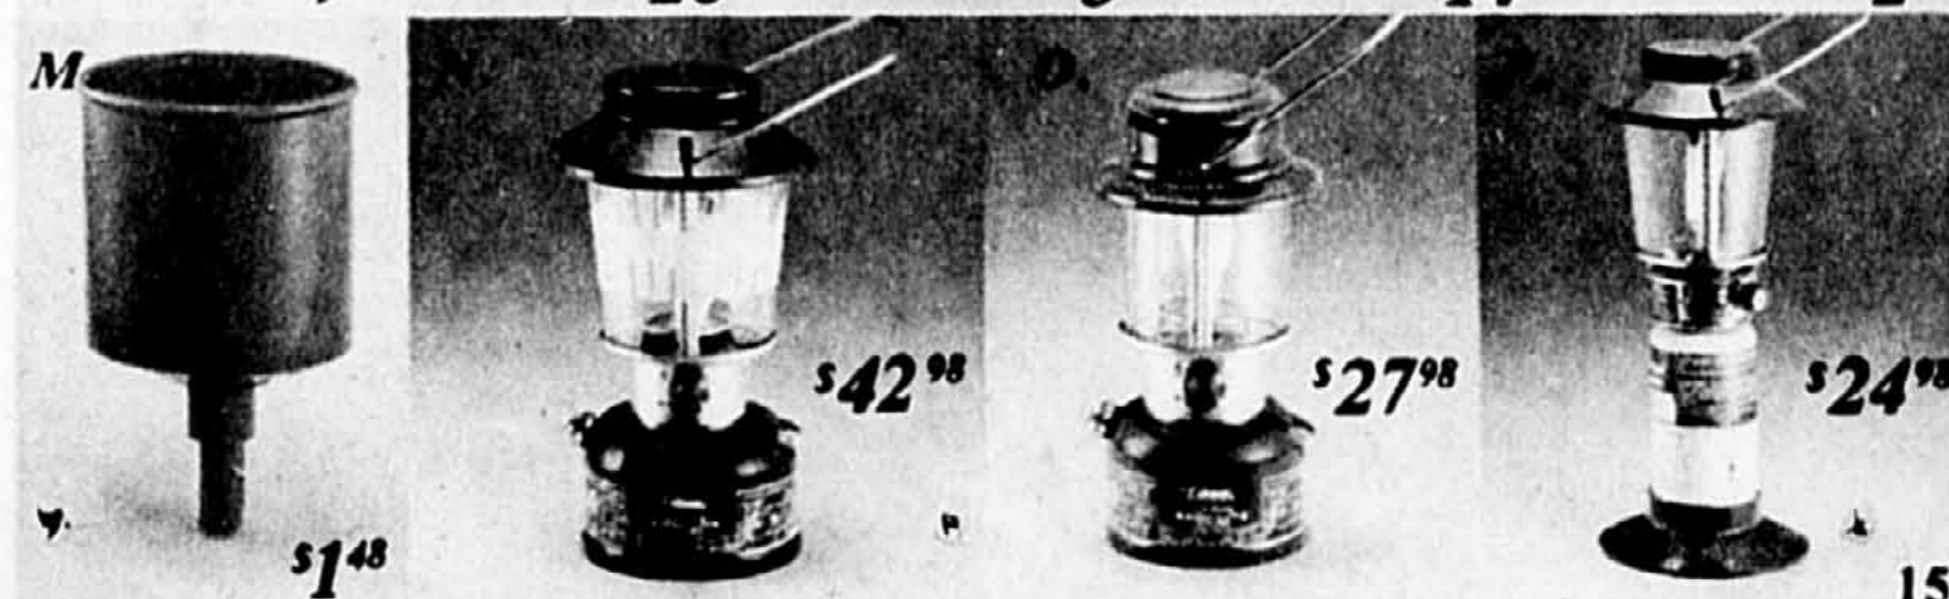

A. Réchaud Coleman 432A

Comme si vous étiez dans votre cuisine! 2 brûleurs, grille plaquée à charnières. Toujours prêt!

Nos bas prix courants 432A $51.98

Egalement, modèle à 3 brûleurs.

433A $62.98

B. Réchaud Coleman 431

Superbe réchaud à 2 brûleurs. Se transporte comme une valise. Fonctionne au naphte ou au combustible Coleman. Grille pivotante. Autonomie de 2 heures approximativement.

Notre bas prix courant $32.98

C. Réchaud Coleman 5423

Réchaud à 2 brûleurs au propane muni d'un régulateur exclusif qui facilite l'utilisation à l'extérieur. Pare-vent et grille à charnières.

Notre bas prix courant $34.98

D. Réchaud Coleman 5427

Réchaud à 3 brûleurs, compact, grille amovible et pare-vent à charnières.

Notre bas prix courant $69.98

E. Réchaud à 1 brûleur Rover™

Modèle #GR-170. Petit réchaud très compact avec brûleur à dispositif de nettoyage intégré.

Notre bas prix courant $32.98

F. Réchaud Coleman Pocket II

Modèle #505A. Pompe intégrée et grille "pare-vent" qui aide à conserver la chaleur. Formidable pour le sac à dos.

Notre bas prix courant $36.98

G. Réchaud à propane Coleman

Modèle #5422. Réchaud à 1 brûleur muni d'un support. (réservoir non-inclus).

Notre bas prix courant $19.98

H. Support à réchaud Coleman

Modèle 9B. Support pliable.

Notre bas prix courant $9.98

I. Four Coleman

Modèle #5010A.

Notre bas prix courant $26.98

J. Combustible Coleman 4 litres

Notre bas prix courant $3.98

K. Etui à lanterne Coleman

Modèle #335-200 $11.98 #635-B300 $14.98

L. Combustible propane Coleman

Notre bas prix courant $2.98

M. Entonnoir-filtre Coleman "O"

Entonnoir sur pied qui sépare l'eau et les impuretés du gaz.

Notre bas prix courant $1.48

N. Lanterne Coleman 621

Lanterne de luxe munie d'un contrôle Easi-lite exclusif. Revêtement émaillé.