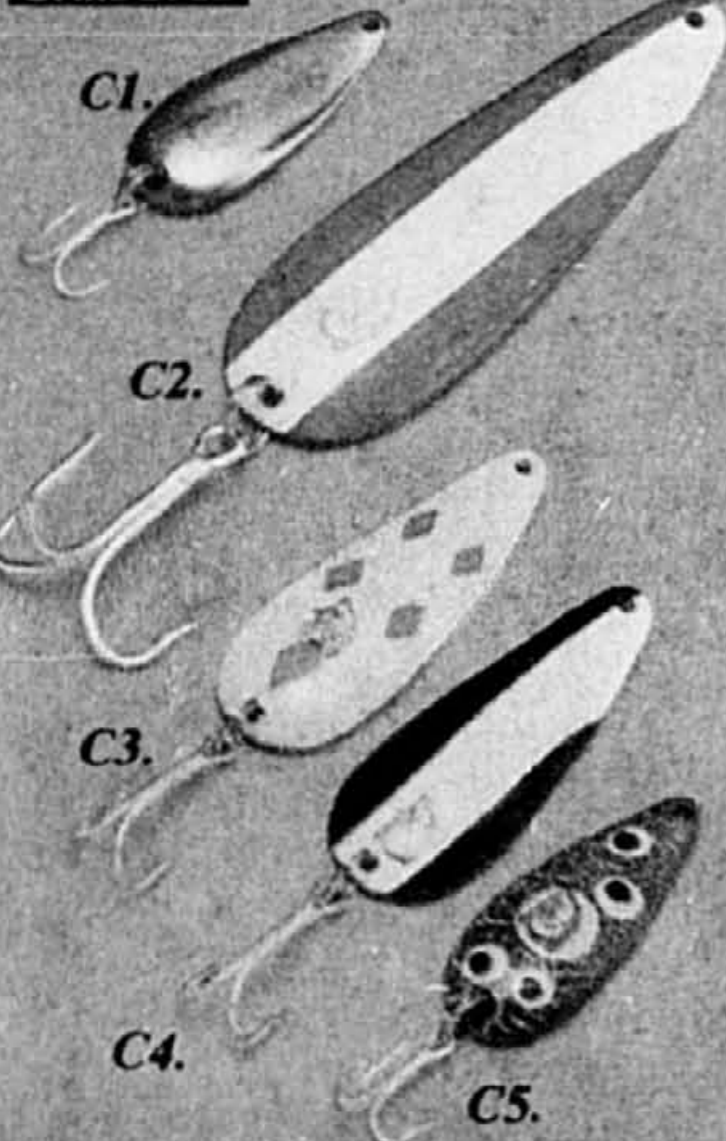

DARDEVLE

C. Appâts Dardevle

1. **Spinnie** Couleurs variées. 1/4 d'once. Notre bas prix courant $1.59
2. **Award Winner** Couleurs et grandeurs variées. Nos bas prix courants de $2.19 à $2.49
3. **Imp** Couleurs variées. Notre bas prix courant $2.19
4. **Imp** Blanc et noir. Notre bas prix courant $2.19
5. **Spinnie** "Crackle frog" #913. 1/4 d'once. Notre bas prix courant $1.59

D. Appâts Williams

1. **Whitefish** Grandeurs C60S à C90S. Nos bas prix courants de $1.39 à $1.98
2. **Wobbler** Grandeurs W40S à W70G, or et argent. Nos bas prix courant de $1.39 à $1.98