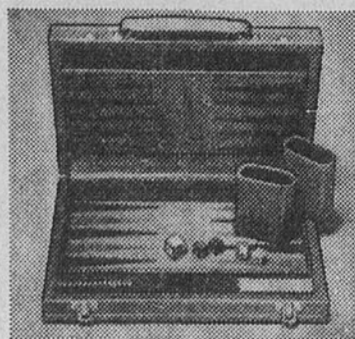

Jeu de jacquet

Prix Eaton
11.99 ch.
(1010) Surface de jeu en vinyle brun avec pointes rouge et vert. Mallette brune avec rayures crème. Environ 15" x 11" ouvert. Avec dés et godets.
Rayon 208.