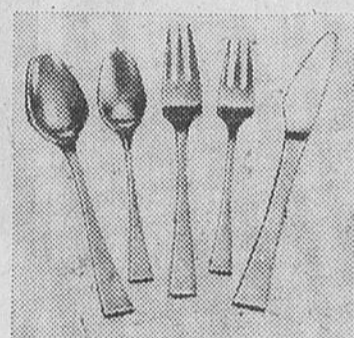

Couverts 20 pièces "Heritage"

Prix Eaton **12.99** l'ens.