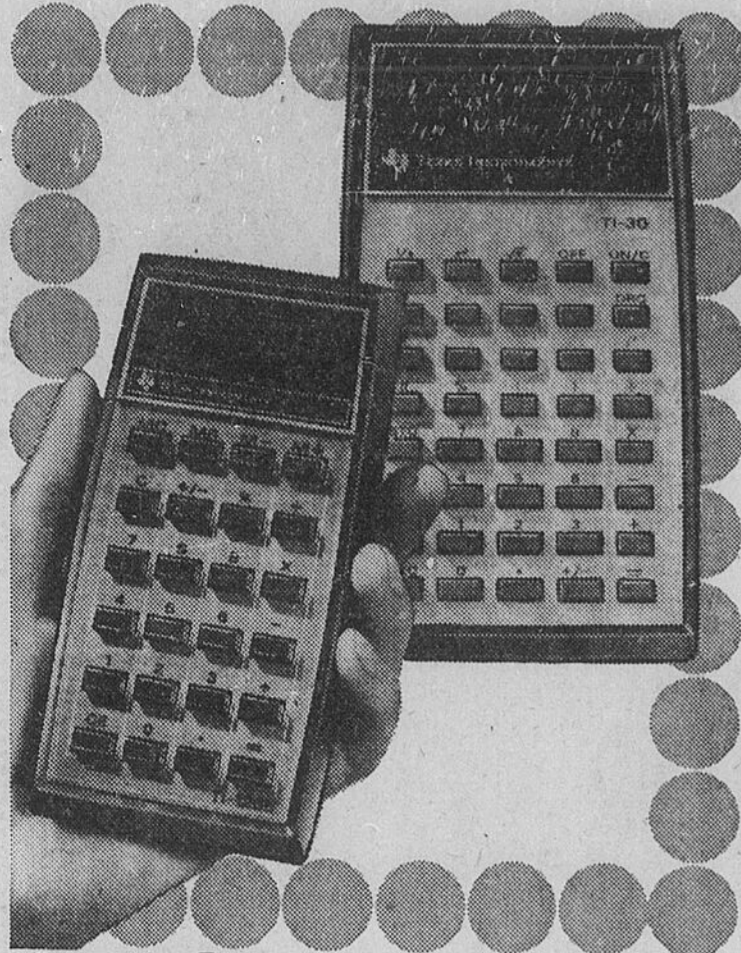

Calculatrice Texas Instrument TI 1265
Prix courant Eaton 15.95
12.99 ch.

Calculatrice Texas Instrument TI 30
Prix Eaton
28.99 l'ens.