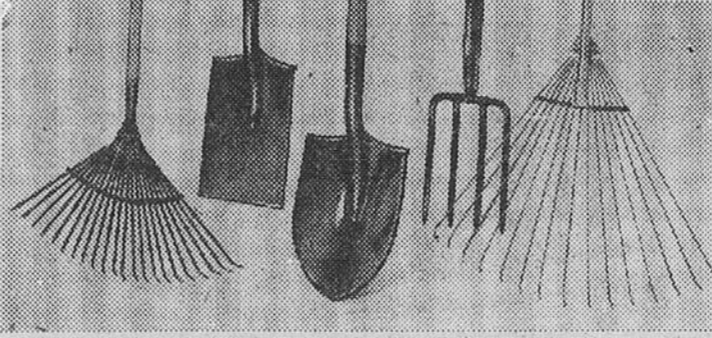

(1312) Râteau réglable en acier robuste. Réglable 4 positions.

Prix Eaton **5.99** ch.

(1313) Pelle ronde. Modèle ILR2. Prix Eaton **6.99** ch.

(1314) Râteau standard, environ 19" de largeur, manche de 42". Modèle MBP22. Prix Eaton **3.49** ch.

(1315) Bêche avec poignée en "D". Modèle MGS-2. Prix Eaton **4.99** ch.

(1316) Binette à 4 dents, environ 10" de longueur. Modèle M410D. Prix Eaton **7.49** ch. Rayon 280.