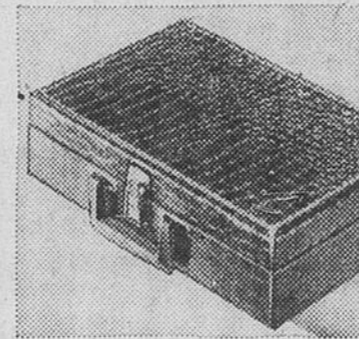

Mallette Mallory pour cassettes

Prix Eaton
11.99 chacune