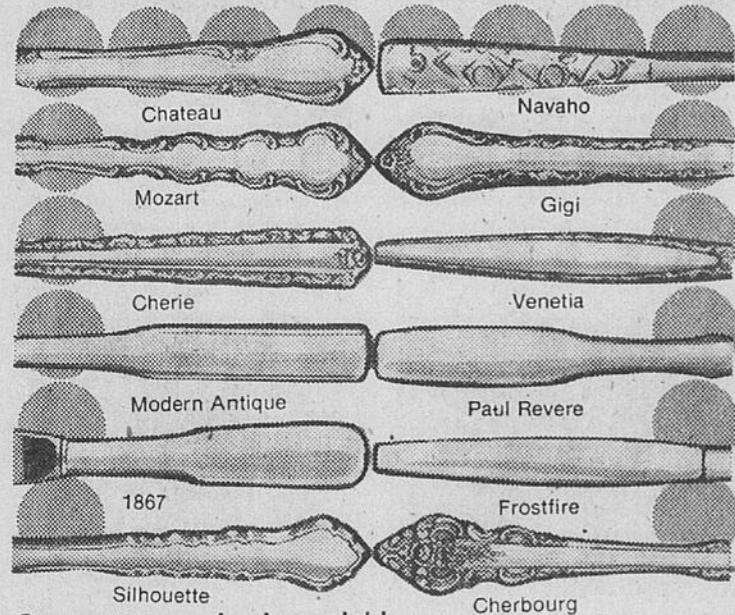

Couverts en acier inoxydable Heritage ou Oneida

(1404) Le service de 5 pièces comprend: couteau, fourchette, fourchette à salade, cuillère à dessert et cuillère à thé. Rayon 252.
Motifs Prix Eaton Motifs Prix Eaton
Château **7.49** Venetia **9.49**
Mozart **7.49** Paul Revere **9.49**
Chérie **7.49** Frostfire **9.49**
Modern Antique **7.49** Cherbourg **9.49**
Navaho **9.49** 1867 **14.49**
Gigi **9.49** Silhouette **14.49**
Cherbourg

(1405) Cristal de plomb importé d'Allemagne, cristal de plomb 24% motif "Olive".
Grand compotier/saladier. Prix Eaton **8.99 ch.**
Ensemble de 6 coupes à dessert/salade. **16.99** l'ens. de 6
Rayon 252.

(1406) Cristal de plomb importé d'Allemagne, cristal de plomb 24% motif "Olive".
Pot à crème et sucrier. Prix Eaton **7.99** l'ens.
Plat à gâteau 12" sur pied. Prix Eaton **17.99** ch.
Rayon 252.

Salière et poivrière en cristal

Prix Eaton **7.99** l'ens.
(1407) Cristal de plomb 24% motif "Pinwheel" taillé à la main par des artisans européens. Cet ensemble de 5" de hauteur sera du plus bel effet sur votre table. Rayon 252.

Verres en cristal italien

Prix Eaton **16.49** les 6
(1408) Cristal de plomb 24% taille losange classique Royal Rock. Choix de verres "Highball" de 13 onces ou "Old-Fashioned" de 11 onces. Un prix vraiment intéressant! Rayon 252.

Carafe "Royal Captain"

Prix Eaton **17.99** ch.
(1409) Assortie aux verres de gauche. Cristal de plomb 24%. Contenance de 32 onces. Pour servir élégamment la boisson préférée de vos amis. Rayon 252.

Verres en cristal italien Alaska

Prix Eaton **14.99** les 6
(1410) Cristal de plomb 24%, style contemporain. Choix de verres "Highball" de 12 onces et (1411) de "Old Fashioned" de 10 onces. Un service à monter à peu de frais! Rayon 252.

Ensemble à salade

Prix Eaton **18.99** ch.
(1412) Service en verre taillé à la main par des artisans européens. Motif légumes gravé du plus bel effet. Comprend le saladier et 2 couverts de service en bois de rose. Rayon 252.

Service à petit déjeuner

Prix Eaton **10.99** les 11 pièces
(1413) Importé d'Italie. Comprend 2 tasses, 2 soucoupes, 2 assiettes, 2 cuillères, pot à crème, sucrier avec couvercle. Style contemporain en verre taillé. Rayon 252.

Plat à 4 sections

Prix Eaton **3.99** ch.
(1414) Pratiques petits plats en verre transparent de style contemporain, importés d'Italie. Pour servir joliment entrées et apéritifs. Rayon 252.

Plat à gâteau en verre

Prix Eaton **16.99** ch.
(1415) Élégant plat à gâteau en verre taillé de forme contemporaine. Importé d'Europe. Permet de garder vos gâteaux frais plus longtemps grâce à son couvercle de style dôme. Rayon 252.

Coupes à fruits de mer

Prix Eaton **9.49** les 4
(1416) Coupes spéciales pour garder les fruits de mer au frais devant vos convives. Verre taillé importé d'Europe. Indispensables pour un repas raffiné. Rayon 252.

Plateau à fromages

Prix Eaton **13.99** ch.
(1417) Plat de 10" de diamètre avec couvercle de 6 1/2" assorti, en verre facile d'entretien. Style contemporain. Pour servir les fromages avec élégance. Rayon 252.

Service à dessert