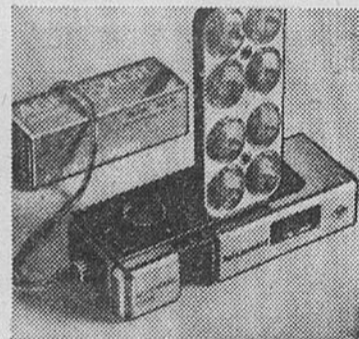

Appareil-photo télé Agfamatic 2008

Prix Eaton
38.99 ch.