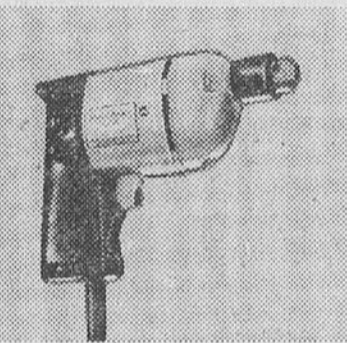

Perceuse-tournevis

Prix Eaton **24.99** ch.