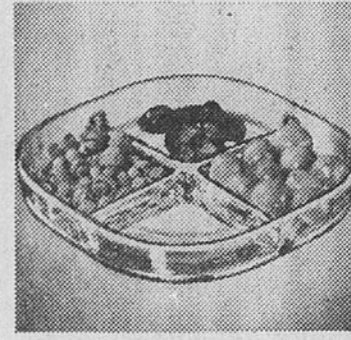

Plat à 4 sections

Prix Eaton **3.99** ch.
(1414) Pratiques petits plats en verre transparent de style contemporain, importés d'Italie. Pour servir joliment entrées et apéritifs. Rayon 252.