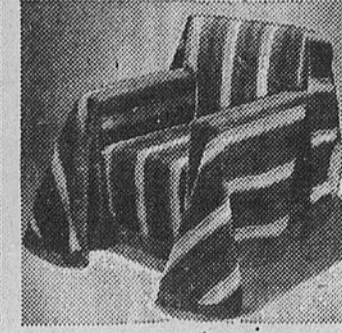

Jetés pour meubles

Dimensions	Prix Eaton, ch.
70" x 90"	21.59
70" x 120"	27.19
70" x 140"	31.99

Rayon 267