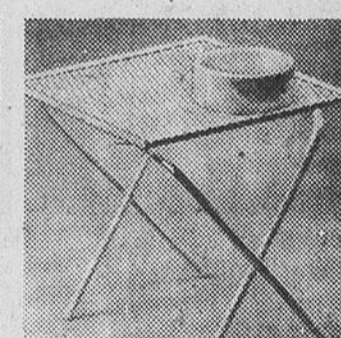

Table pliante en acier

Prix Eaton **2 pour 6.99**

(1538) Dessus aéré, pieds tubulaires. Fini blanc. Environ 16" x 16". Très pratiques comme petites tables d'appoint pour bicoler et autres. Rayon 254