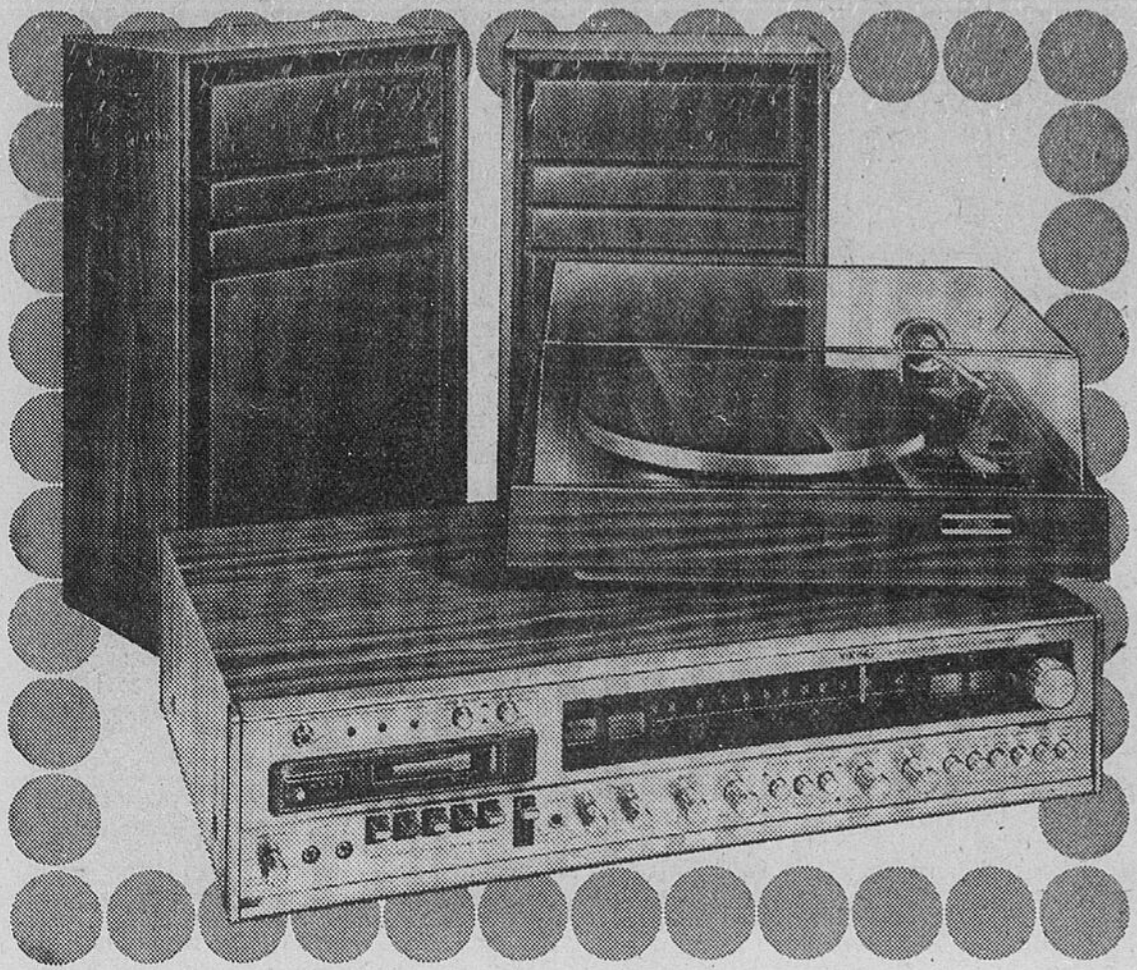

Système de son Viking Eaton avec cassette intégrée

Prix Eaton
349.99 l'ensemble

(1800) Modèle "Superstar" 503535. Récepteur 15 watts par canaux, distorsion harmonique inférieure à 1%. Table tournante avec bras de lecture calibré. 2 haut-parleurs avec réflexion des basses, extérieur en vinyle fini noyer. Un système sonore de qualité à un prix des plus intéressants! Rayon 260.