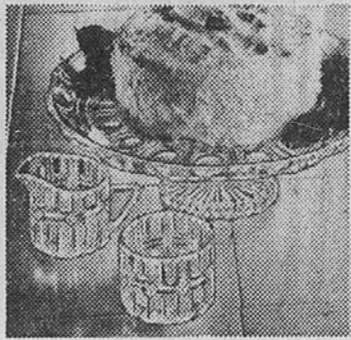

(1406) Cristal de plomb importé d'Allemagne, cristal de plomb 24% motif "Olive".
Pot à crème et sucrier. Prix Eaton **7.99** l'ens.
Plat à gâteau 12" sur pied. Prix Eaton **17.99** ch.
Rayon 252.