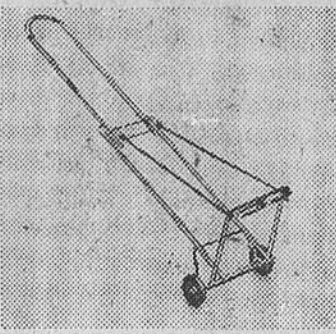

Roulettes pliantes pour valises

Prix Eaton **15.99**

(0708) Pratiques roulettes sur armature en acier chromé, pour transporter facilement ses valises. Environ 19 1/2" de hauteur, 9" de largeur, 3 1/2" de profondeur. Extensible à 34". Rayon 264.