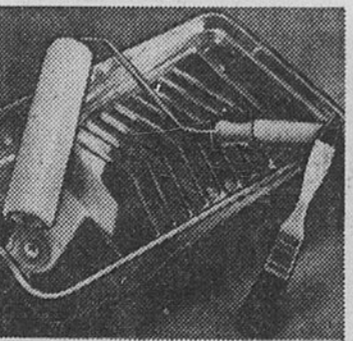

Pinceaux

Dimension approximative Prix courant Eaton ch.
(1041) 30 mm (1¼") 1.69 **1.29**
50 mm (2") 2.89 **2.09**
75 mm (3") 4.89 **3.59**
100 mm (4") 6.49 **4.89**
(1042) Nécessaire rouleau "Jet": Plateau, poignée, rouleau. Dimension Prix courant Eaton Ch.
7½" 3.99 **3.39**
9½" 4.99 **4.19**
Rayon 274.