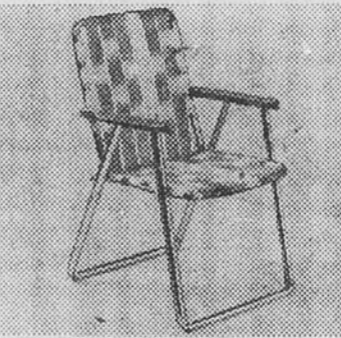

Fauteuil de jardin

Prix Eaton **8.99** ch.