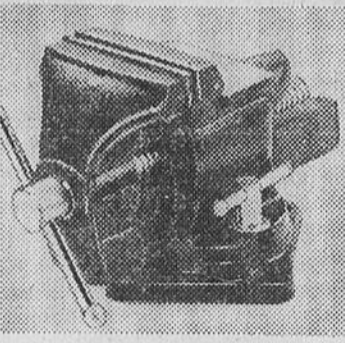

Modèle trois en un

Prix Eaton **13.99** ch.

(1211) En fonte robuste. Modèle avec base pivotante, manchon, enclume et tenailles en acier traité à la chaleur. Modèle 1196. Rayon 253.