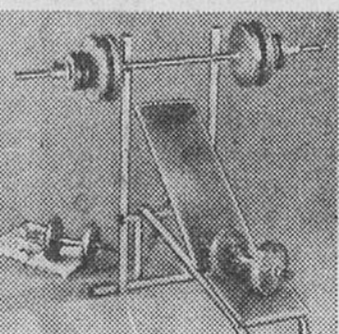

Ensemble d'haltères

Prix Eaton **32.99** l'ens.

Banc d'entraînement. Prix Eaton **37.99** ch.