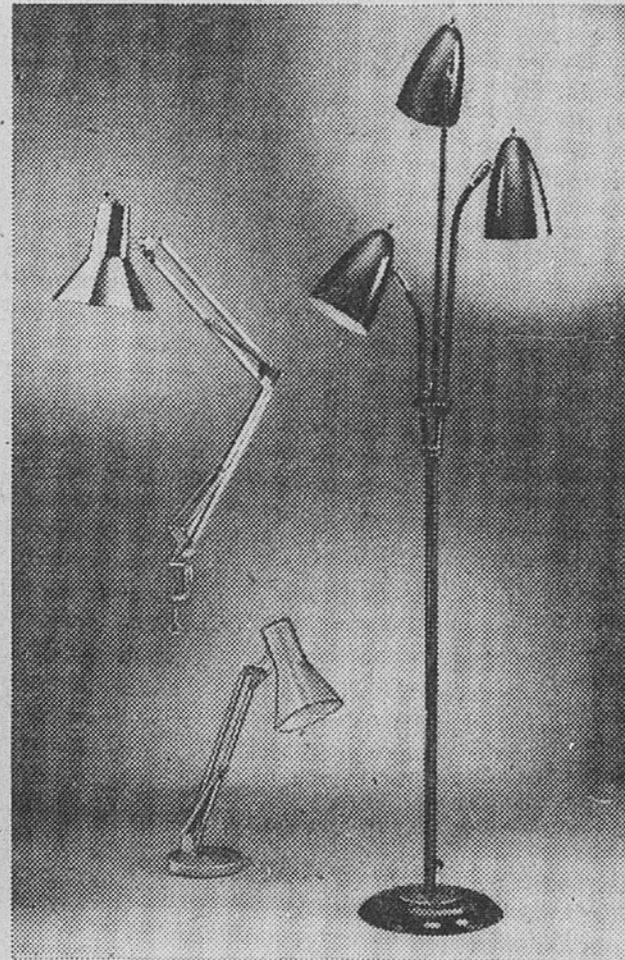

Lampe de bureau style scandinave

(1822) Axe de lumière variable. Noir, orange ou blanc. 19" de hauteur. Prix courant Eaton 22.95
17.99 chacune

Lampe contemporaine pliante

(1823) Se plie dans la direction voulue et n'éblouit pas. Noir, orange ou blanc. Prix courant Eaton 20.95
16.99 chacune

Lampe de style contemporain

(1824) Noir brillant avec pied agrémenté de laiton poli. 63" de hauteur. Prix Eaton (ampoules non comprises)
39.99 chacune