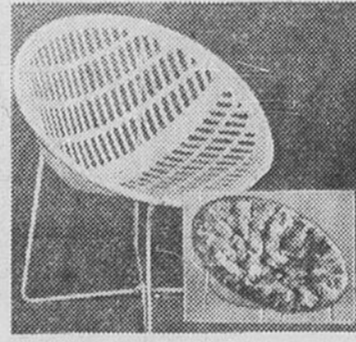

Housse pour chaise corbeille

(0938) Chaise corbeille en plastique moulé, avec pieds carrés. Jaune, brun ou blanc. 16" x 16" x 16". Assemblée à la précédente.
Prix courant Eaton 10.98 **7.99 ch.** Rayon 222.