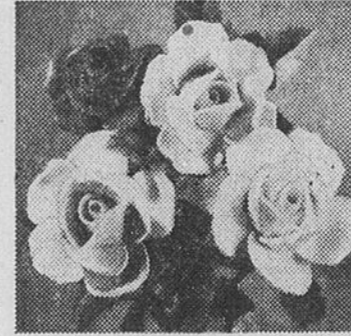

Roses en porcelaine

Prix Eaton **7.99** les 4
(1427) Magnifiques roses en porcelaine anglaise rouge, rose, blanche ou jaune. Pourquoi 4 seulement? Faites-en un somptueux bouquet printanier! Rayon 252.