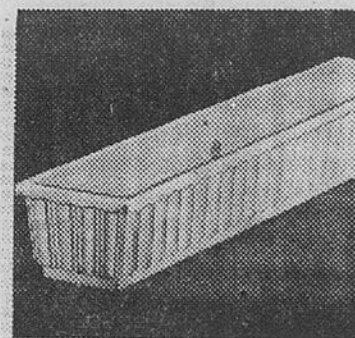

Boîtes Emsa en plastique

(1320) Boîtes importées d'Allemagne. Vert ou blanc. Environ 50 cm de longueur. Idéale pour le balcon. Prix Eaton **6.49** ch. (1321) 75 cm de longueur. Prix Eaton **7.49** ch. (1322) 100 cm de longueur. Prix Eaton **8.49** ch. (1323) Fixations en métal assorties. Prix Eaton **3.49** la paire. Rayon 280.