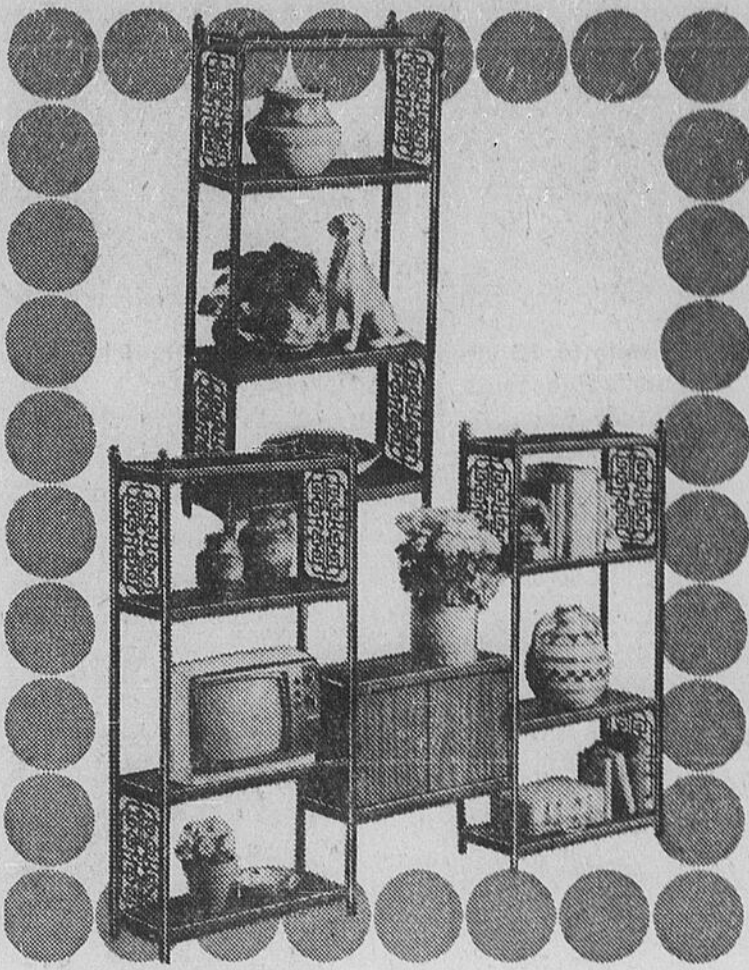

Bibliothèque "Classic" à 10 tablettes

Prix Eaton **34.99** ch.

(1200) Fini noyer chaud et élégant, panneau alourdi en plastique noir aux extrémités, embouts protecteurs aux pieds. Environ 72" x 10" x 48" de hauteur. Modèle 6677. Rayon 253.
(1201) Modèle à 4 tablettes identique à celui ci-dessus. Environ 24" x 10" x 48". Modèle 6657. Prix Eaton **13.99** ch. Rayon 253.

Charrette-jardinière

Prix Eaton **11.99** ch.

Casier de rangement

Prix Eaton **9.99** ch.

Casier de rangement

Prix Eaton **13.99** ch.

Boîte à outils

Prix Eaton **6.99** ch.

"Shop Vac" modèle 2226

Prix Eaton **59.99** ch.

(1208) Aspirateur 6 gallons pour atelier. Motif cachemire vert. Accessoires compris.
(1209) Embout de 10" pour tapis pour le modèle 2227. Prix Eaton **3.99** ch. Rayon 253.

Etagère tout usage

Prix Eaton **44.99** ch.

Modèle trois en un

Prix Eaton **13.99** ch.

(1211) En fonte robuste. Modèle avec base pivotante, manchon, enclume et tenailles en acier traité à la chaleur. Modèle 1196. Rayon 253.

Extincteur chimique

Prix Eaton **17.99** ch.

Détecteur de fumée

Prix Eaton **39.99** ch.

Ponceuse orbitale

Prix Eaton **15.99** ch.

Scie circulaire 7 1/4"

Prix Eaton **26.99** ch.

Scie sauteuse 2 vitesses

Prix Eaton **18.99** ch.

Perceuse-tournevis

Prix Eaton **24.99** ch.

Agrafeuse Arrow

Prix Eaton **13.99** ch.

(1218) Grosse agrafeuse tout usage, en acier émaillé. Utilise des agrafes de 1/4" à 9/16" environ. 500 agrafes de 9/16" comprises. Modèle T55E. Rayon 253.

Echelles en aluminium

(1219) Echelles extensibles, approuvées C.S.A. avec échelons antidérapants.

Dimension	Modèle	Prix ch.
20'	4720	38.99
24'	4724	41.99
28'	4728	43.99
32'	4732	64.99

Rayon 253

Escabeau de 6'

Prix Eaton **15.99** ch.

(1220) Escabeau en aluminium léger et robuste, approuvé C.S.A. Echelons antidérapants. Indispensable dans une maison pour les petits travaux. Rayon 253.

Les articles pour le rayon 253 sont vendus au Centre-ville, à Laval, Anjou et Ottawa

Camion de livraison

Prix Eaton **5.88** ch.

Tableau pour enfant

Prix Eaton **11.99** ch.

Centre d'activité

Prix Eaton **10.99** ch.

Jouets pré-scolaires

Prix Eaton au choix 3 pour **6.59**

(1224) Plastique coloré et lavable. A. Jouets pour dentition. B. Perles Snap-Lox. C. Anneaux Rock-a-Stack. Rayon 227.

Table champignon

Prix Eaton **23.99** les 5 pièces

Berceuse Punkinhead

Prix Eaton **9.49**

(1226) Berceuse Punkinhead avec siège et repose-pieds en acier. Poignée robuste. Facile à assembler. Prix Eaton **9.49**

Tracteur à pédales

Prix Eaton **11.99** ch.

Tricycle pour enfants

Prix Eaton **14.99** ch.

"Big Machine"

Prix Eaton **27.99** ch.

Chariot en métal facile à assembler

Prix Eaton **17.99** ch.

(1231) Chariot en métal facile à assembler. Acier robuste. Environ 28" x 13" x 3 1/2" de profondeur. Prix Eaton **17.99** ch. Rayon 227.

Trottinette Motocross

Prix Eaton **19.99** ch.

Tricycle rouge 12"

Prix Eaton **22.99** ch.

Tricycle sport 12"

Prix Eaton **24.99** ch.

Bicyclette 12"

Prix Eaton **17.99**

Bicyclette de 16"

Prix Eaton **36.99** ch.

Chaise longue 48" pour enfants

Prix Eaton **9.99** ch.