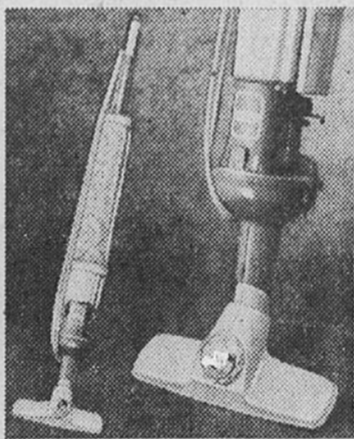

Balai électrique Viking Eaton

Prix Eaton **39.99** ch.