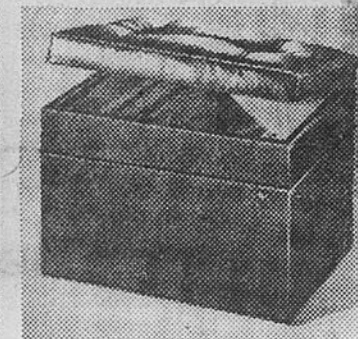

Range-disques en vinyle

Prix Eaton
28.99 chacun