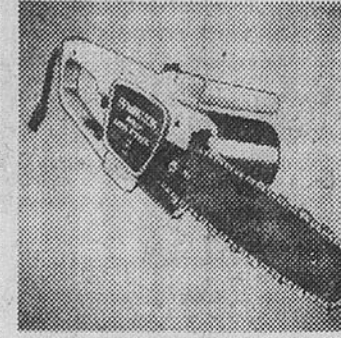

Scie à chaîne électrique

Prix Eaton **46.69** ch.