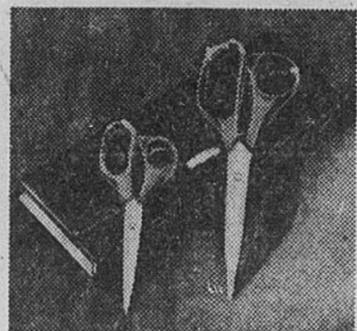

Nécessaire 2 ciseaux

Prix Eaton **7.99** ch.