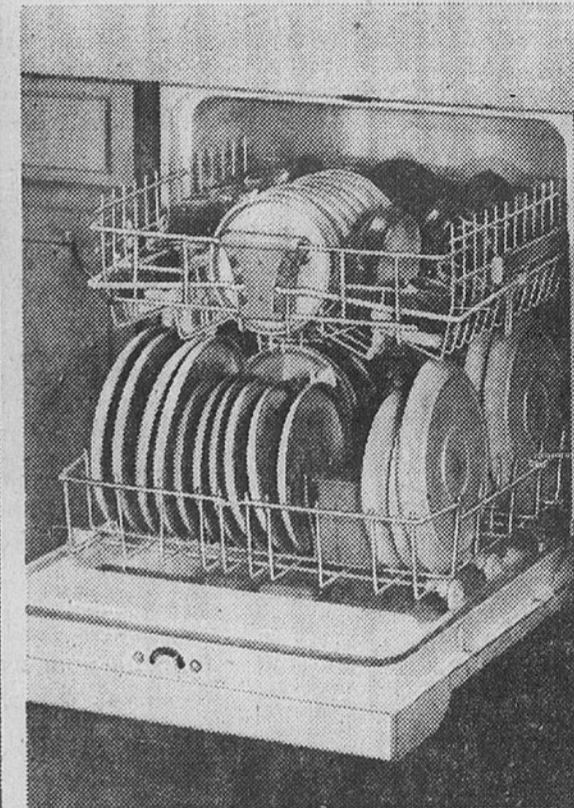

(1617) Lave-vaisselle Viking Eaton encastré, 9 cycles de lavage, Sani-cycle. Broyeur d'aliments mous. Porte à couleur interchangeable. Modèle DUF 615.

Prix Eaton **369.95** ch.

(1618) Lave-vaisselle Viking Eaton transformable, 9 cycles de lavage, Sani-cycle. Modèle DCF 615. Blanc. Couleur 10.00 en sus.

Prix Eaton **389.95** ch.

Rayon 256.

Prix Eaton **239.99** ch.

Prix Eaton **129.99** ch.

Prix Eaton **119.99** ch.

Prix Eaton **39.99** ch.

Prix Eaton **54.99** ch.

Prix Eaton **234.99** ch.

(1625) Modèle 6999 qui élimine 2.7 pintes d'humidité à l'heure. 10.000 BTU. Pour dimension approximative de 570 pi. ca. Prix Eaton **349.99** ch. Rayon 356.

Prix Eaton **149.99** ch.