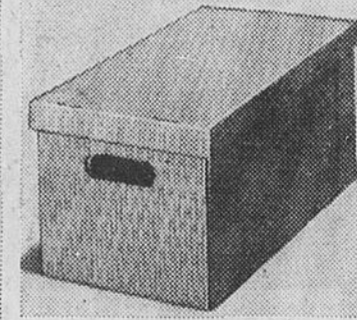

Boîte de rangement

Prix Eaton
2 pour 3.99

La carte-comptable Eaton, une façon moderne de magasiner

Les articles des rayons 214, 379 et 481 ne sont pas vendus à Cavendish et Ste-Foy.

Eaton c'est du solide!

EATON