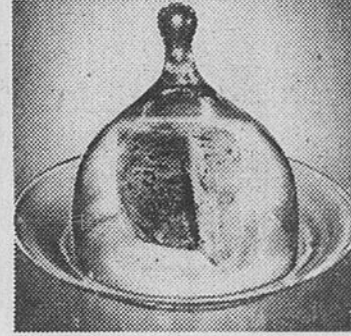

Plateau à fromages

Prix Eaton **13.99** ch.
(1417) Plat de 10" de diamètre avec couvercle de 6 1/2" assorti, en verre facile d'entretien. Style contemporain. Pour servir les fromages avec élégance. Rayon 252.