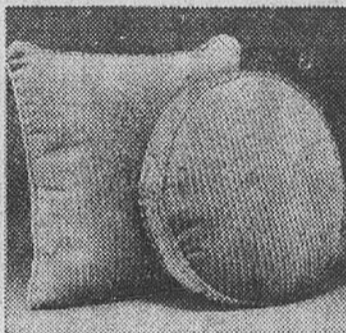

Coussins en velours

(1711) Coussins "Hilo" en velours coté de coton ton jaune or, vert, brun, rouge, ton melon ou naturel. Forme carrée de 17" ou ronde de 15" de diamètre. Rembourrage kapok.

Prix Eaton 8.19 ch.

Rayon 267.