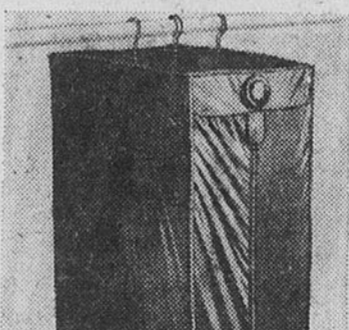

Housse anti-mite pour vêtements

Prix Eaton **6.99** ch.