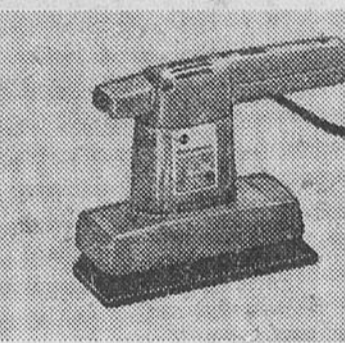

Ponceuse orbitale

Prix Eaton **15.99** ch.