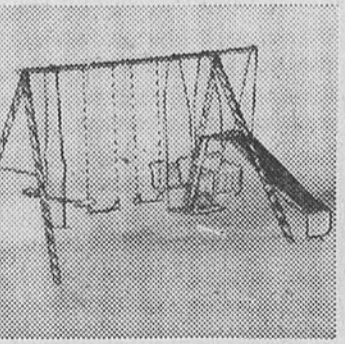

Portique de gymnastique

Prix Eaton **99.99** ch.