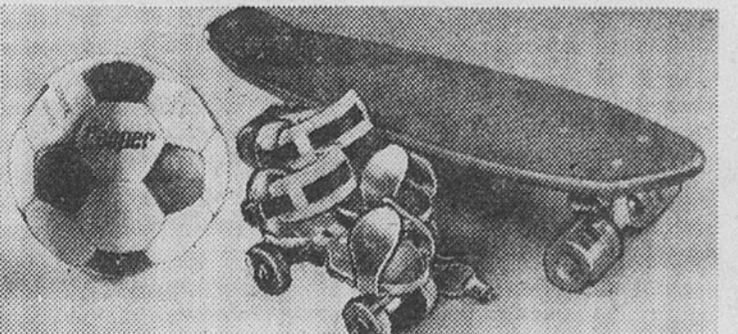

Ballon réglementaire de soccer

Prix Eaton **12.99** ch.

Rayon 261.