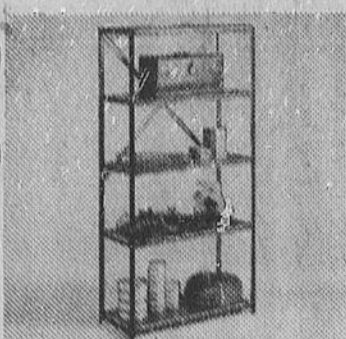

Charrette-jardinière

Prix Eaton **11.99** ch.