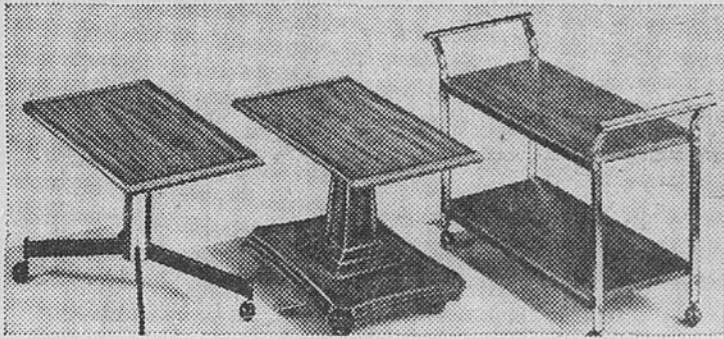

Supports pour téléviseurs

(1813) Fini noyer avec pied central élégant. Roulettes. Environ 23 3/4" x 15 1/2" x 18 1/4". Modèle 2051. **24.99**
(1814) Fini noyer et pied central polystyrène fini noyer. Environ 25 1/2" x 13 1/4" x 20". Modèle 5050. **29.99**
(1815) Tablettes fini noyer et montants chromés. Roulettes. Environ 26 1/2" x 13 1/4" x 18". Modèle 9010. **21.99**