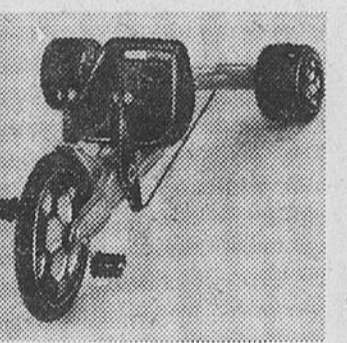

"Big Machine"

Prix Eaton **27.99** ch.