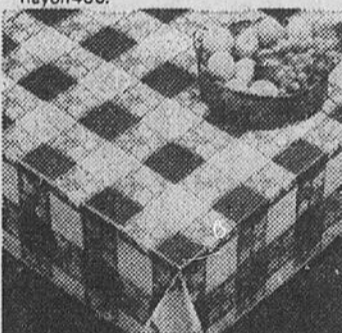

Nappe en vinyle

Dimensions environ	Prix Eaton, ch.
52" x 70", oblongue	4.99
52" x 90", oblongue	5.99
58" carrée	5.99

Rayon 236