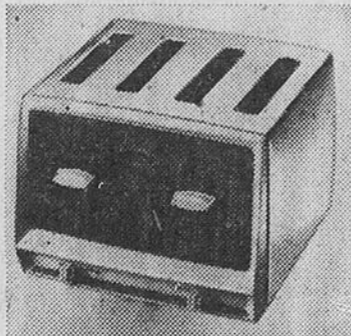

**Grille-pain Viking Eaton**

Prix Eaton **15.99** ch.  
 (1430) Modèle à commande de chaleur Selectronique et éjection automatique. Convient pour griller deux tranches de pain. Plateau à miettes facile à nettoyer. Modèle 22362. Rayon 277.