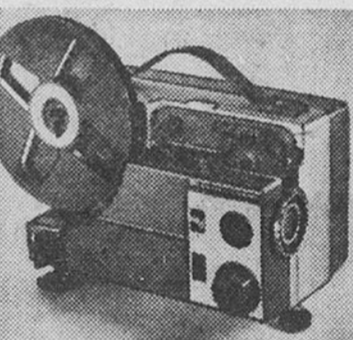

Projecteur Sankyo 2000H Dualux

Prix Eaton
159.99 ch.

(1023) Pour films Super 8 ou 8 ordinaire. Lentille zoom f1.4, 15 à 25 mm. Contrôle de vitesse variable (12 à 22 ips); ralenti (5 à 7 ips). Marche avant, arrière, arrêt sur l'image. Rayon 512.