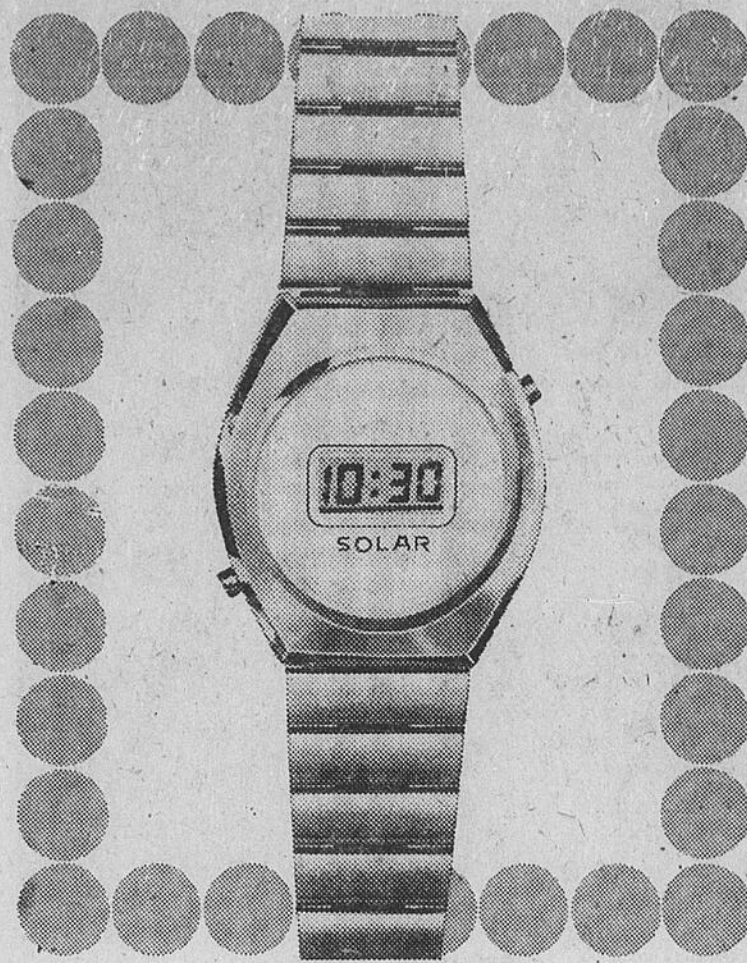

Montres quartz L.C.D. à 5 fonctions
Prix Eaton

ton argent **47.99** ch. ton or **51.99** ch.

(0700) Heures et minutes apparaissent sans interruption. Il suffit de presser sur le bouton du dessus une fois pour le mois et la date, deux fois pour les secondes. Le bouton du dessus actionne aussi l'éclairage pratique la nuit. Boîtier étanche. Bracelet réglable assorti. Rayon 215.