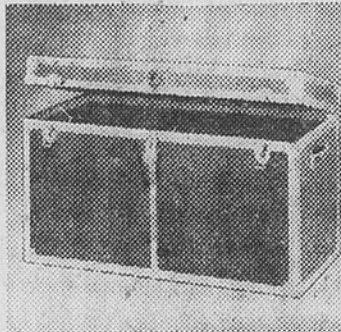

Malles intérieur cèdre

Modèle	Dimensions approximatifs	Prix courant Eaton	Chacune
106	36"x20"x20"	65.00	49.99
108	43"x21"x25"	80.00	59.99

Rayon 264.