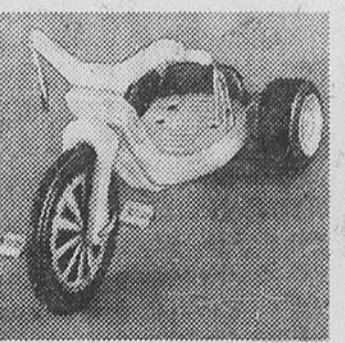

Tricycle pour enfants

Prix Eaton **14.99** ch.