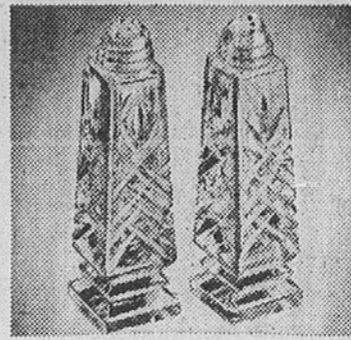

Salière et poivrière en cristal

Prix Eaton **7.99** l'ens.
(1407) Cristal de plomb 24% motif "Pinwheel" taillé à la main par des artisans européens. Cet ensemble de 5" de hauteur sera du plus bel effet sur votre table. Rayon 252.