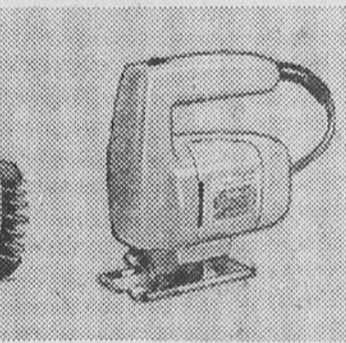

Scie sauteuse 2 vitesses

Prix Eaton **18.99** ch.