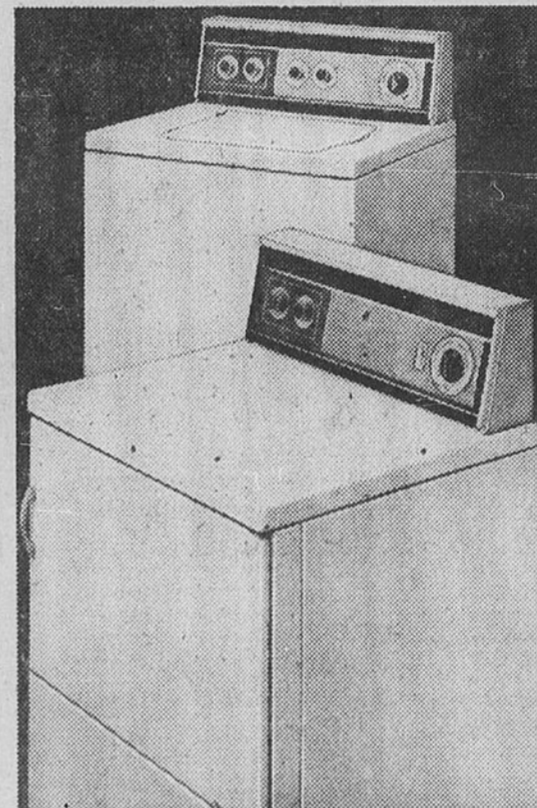

(1615) Laveuse Viking Eaton à 4 cycles de lavage et récupérateur de détergent. Modèle EW608M blanc seulement.
Prix Eaton **364.95** ch.

Rayon 257.