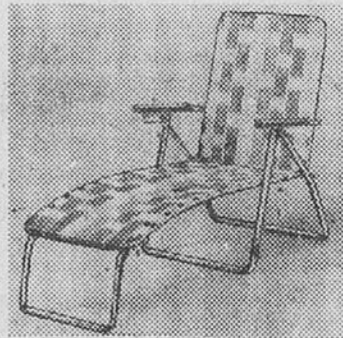

Chaise longue de jardin

Prix Eaton **16.99** ch.