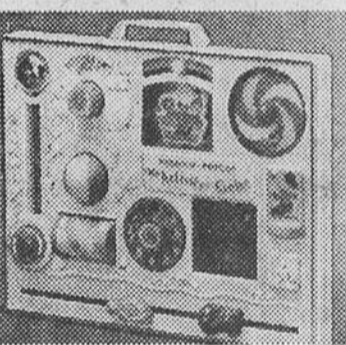

Centre d'activité

Prix Eaton **10.99** ch.