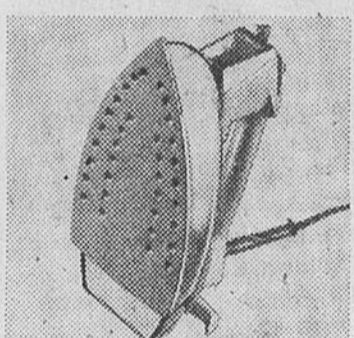

Fer "Surge-O-Steam" de CGE

Prix Eaton **28.99** ch.

(1535) Fer à sec/vapeur avec voyant de niveau d'eau, repose-pouce, semelle à orifices multiples, poignée ton bleu. Pour que le repassage ne soit pas une corvée! Rayon 277