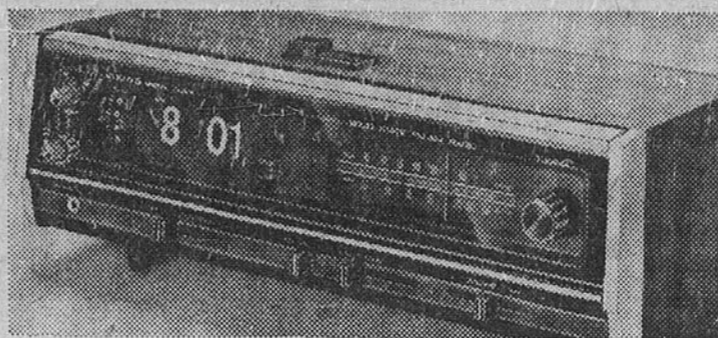

Radio-réveil AM/FM Viking Eaton

Prix Eaton
44.99 chacun

(1801) Commande automatique/manuelle marche/arrêt, cadran type vernier pour régler le volume et la tonalité, sélecteur de bande AM/FM. Prise pour écouteur. Fini noyer. Environ 13 1/2" x 4 1/2" x 6 1/4". Modèle M11-150. Rayon 260.