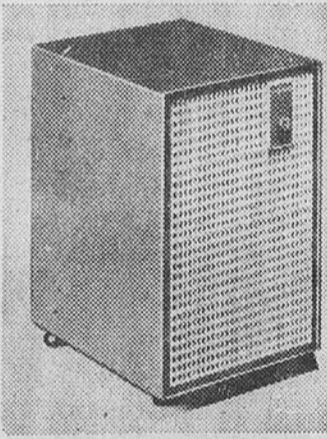

Déshumidificateur Viking Eaton

Prix Eaton **149.99** ch.