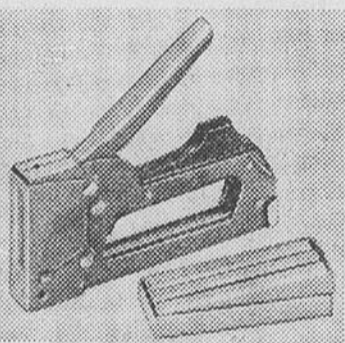

Agrafeuse Arrow

Prix Eaton **13.99** ch.

(1218) Grosse agrafeuse tout usage, en acier émaillé. Utilise des agrafes de 1/4" à 9/16" environ. 500 agrafes de 9/16" comprises. Modèle T55E. Rayon 253.