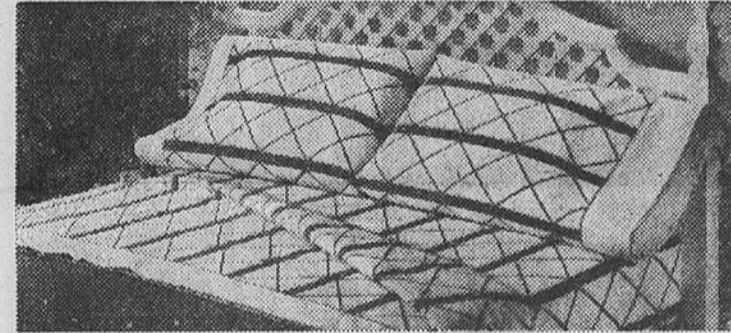

Draps et taies assortis

(1716) Ensemble "Perspectif" de Caldwell, en coton et polyester sans repassage. Brun ou bleu.

	Prix courant Eaton	
Lit jumeau, drap de dessus ou emboîtant	8.98	6.98 chacun
Lit à 2 places, drap de dessus ou emboîtant	10.98	7.98 chacun
Dimension "Queen", drap de dessus ou emboîtant	13.98	9.98 chacun
Taies standard	5.98	4.49 la paire

Rayon 436.