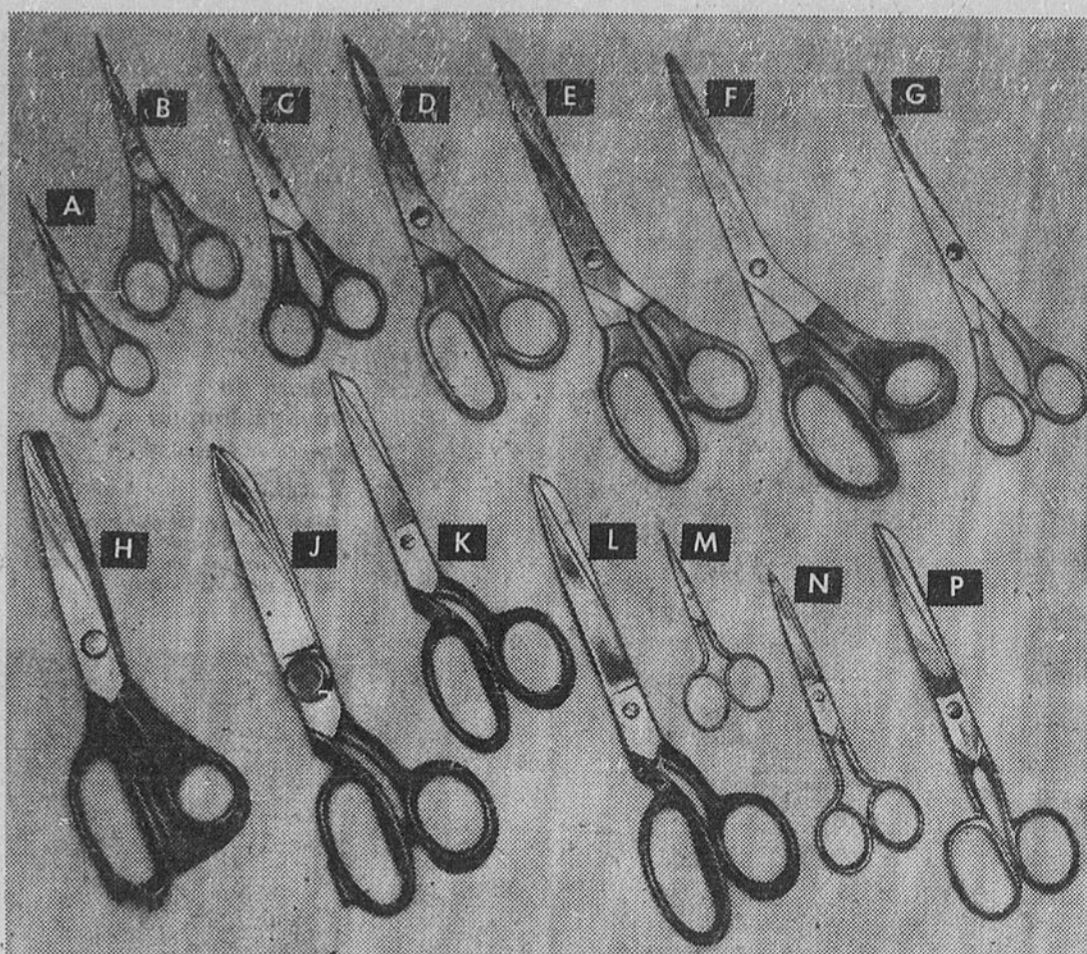

Nécessaire 2 ciseaux

Prix Eaton **7.99** ch.

Ciseaux de tailleur

Prix Eaton **9.18** ch.
(J) Modifiez vos ciseaux selon votre tissu. Ce modèle réglable mesure 8" et se plie à vos besoins. Rayon 222.
Ciseaux courbés Choix de deux modèles à manche noir. Fini le mal du poignet des couturiers!
(K) Ciseaux courbés de 7". Prix Eaton **4.68** ch.
(L) Ciseaux courbés de 8". Prix Eaton **5.06** ch.
Ciseaux à broder ou ordinaires Haute qualité et prix réduits.
(M) Ciseaux à broder 3 1/2". Prix Eaton **2.43** ch.
(N) Ciseaux à broder 5". Prix Eaton **2.96** ch.
(P) Ciseaux ordinaires 7". Prix Eaton **4.50** ch.
Rayon 222