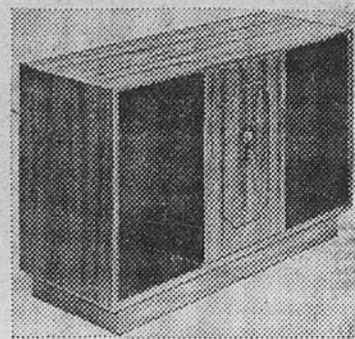

Meuble pour système de son

Prix Eaton
44.99 chacun