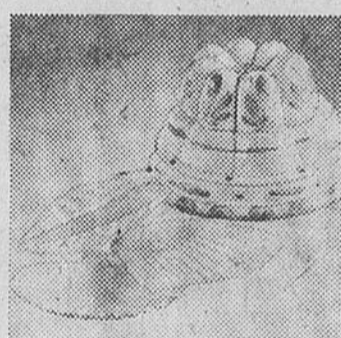

Moule en céramique

Prix Eaton **5.99** ch.

(1518) Importé d'Italie, d'une belle couleur rouge. Pour présenter l'apéritif ou cuire vos puddings. Rayon 254

Prix Eaton **2.19** l'ens. de 8