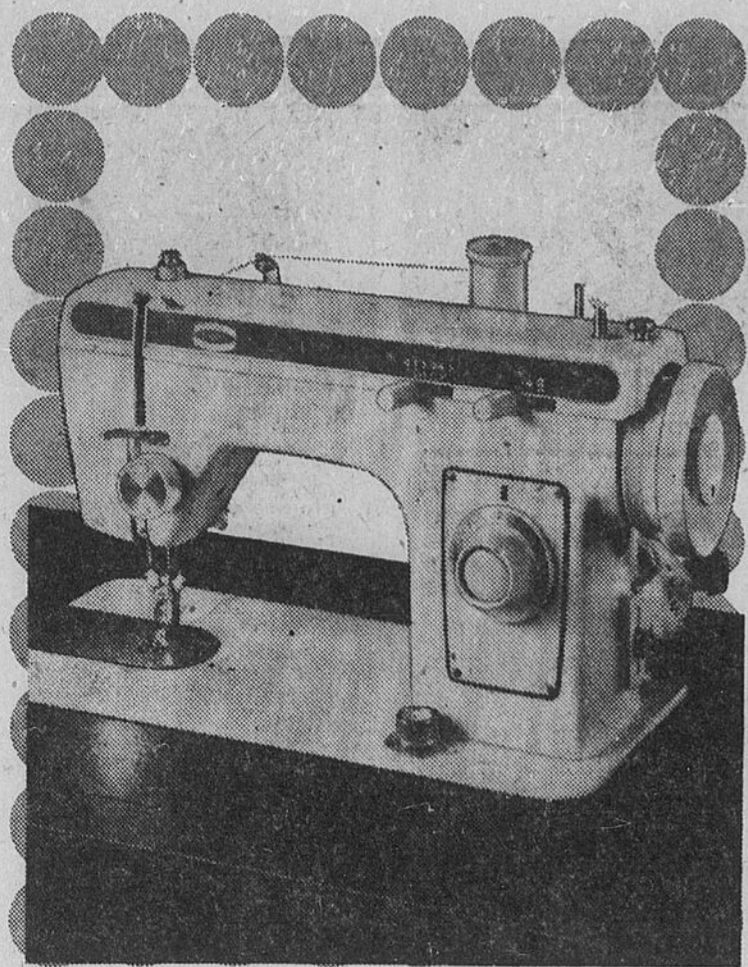

Machine à coudre Viking Eaton

Prix Eaton **119.99** ch. (tête seulement)

(0800) Machine à coudre zig-zag avec point caché automatique. Points de broderie, boutons à manivelle, Marche avant et arrière. Avec trousse d'accessoires. Modèle 790 A. Mallette ou meuble avec commande indispensable pour faire fonctionner ce modèle. Rayon 570.