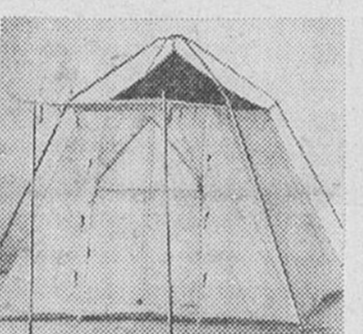

Tente touriste à armature extérieure

Prix Eaton **54.99** ch.

(1137) Tente de 7' x 7'. Prix Eaton **39.99** ch.

(1138) Tente de 9' x 12'. Prix Eaton **69.99** ch.

Rayon 261.