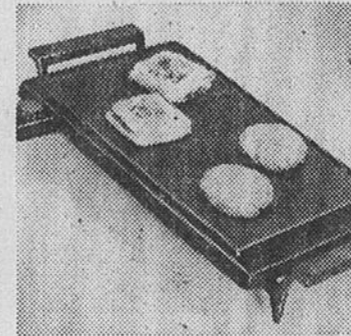

Gril Viking Eaton

Prix Eaton **33.89** ch.
(1433) Gril en aluminium épais, avec revêtement Teflon II qui "n'attache pas". Rainure sur le bord pour récupérer le gras. Commande de chaleur amovible avec lampe témoin. Modèle 9853B. Rayon 277.