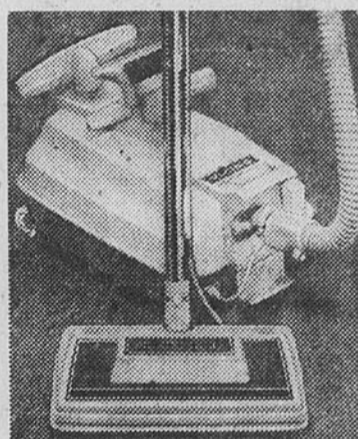

Aspirateur Viking Eaton

Prix Eaton **239.99** ch.