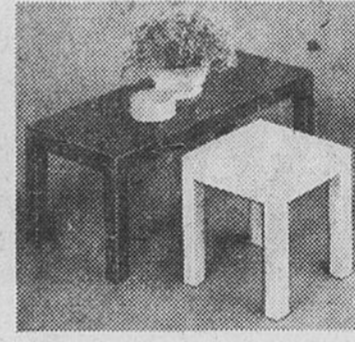

Table à café en plastique moulé

(0940) Table d'appoint en plastique moulé, avec pieds carrés. Jaune, brun ou blanc. 16" x 16" x 16". Assemblée à la précédente.
Prix courant Eaton 10.98 **7.99 ch.** Rayon 222.