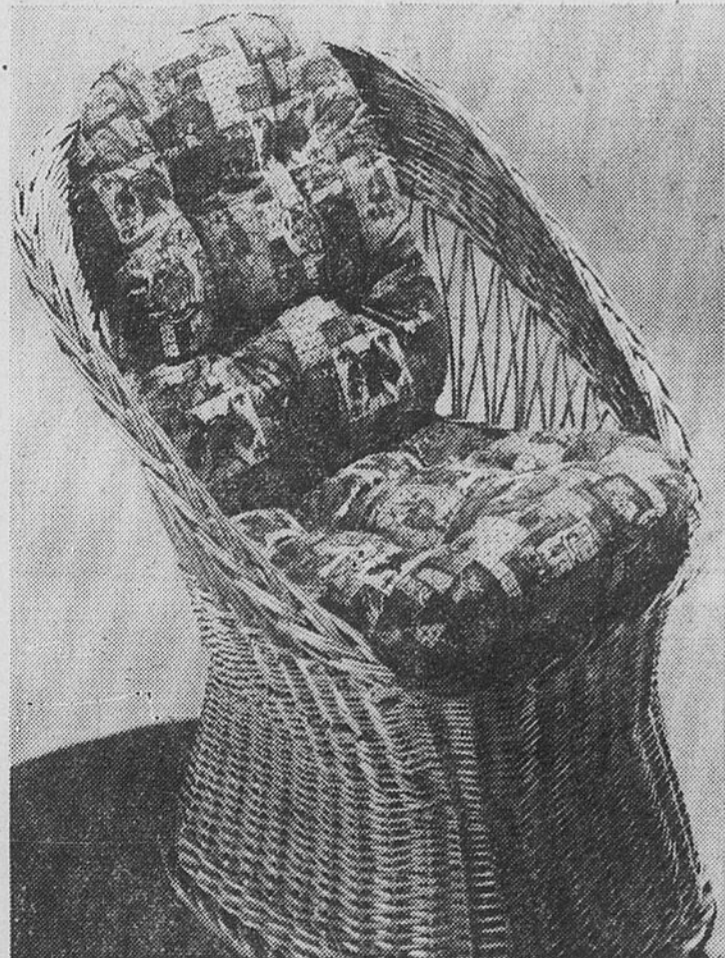

Fauteuil en osier

Prix Eaton
34.99 ch.

Coussins en coton

Prix Eaton
9.99 ch.

(0934) Moelleux coussins rembourrés de flocons de mousse, housse en coton imprimé style colonial jaune or, brun, vert. Pour fauteuil en osier. Environ 19" x 21" (siège) 21" x 23" (dosier). Rayon 222.

Coussins pour grande chaise bergante

(0936) Coussin pour fauteuil, en coton imprimé style colonial, jaune or, vert, brun. Environ 14" x 14" x 1 1/2". Prix courant Eaton 6.98 ch.
2 pour 9.99. Chaise non comprise. Rayon 222.

Housse pour chaise corbeille

(0938) Chaise corbeille en plastique moulé, avec pieds carrés. Jaune, brun ou blanc. 16" x 16" x 16". Assemblée à la précédente.
Prix courant Eaton 10.98 **7.99 ch.** Rayon 222.

Table à café en plastique moulé

(0940) Table d'appoint en plastique moulé, avec pieds carrés. Jaune, brun ou blanc. 16" x 16" x 16". Assemblée à la précédente.
Prix courant Eaton 10.98 **7.99 ch.** Rayon 222.

Etagère en plastique moulé

Prix courant Eaton 28.98
22.99 ch.

(0941) Etagère à 3 tablettes, en plastique moulé brun, blanc ou jaune. Facile à assembler, pratique pour livres et bibelots ou pour ranger ses disques. Environ 11" x 32" x 36". Rayon 222.

Drapeau du Canada

Nylon imprimé, piqués doubles. Conforme aux spécifications canadiennes. Rayon 222.

(0943) 27" x 54".
Prix Eaton **5.99 ch.**
(0944) 36" x 72".
Prix Eaton **9.99 ch.**
Non représenté: drapeau du Québec. 27" x 54".
Prix Eaton **6.99 ch.**
36" x 72".
Prix Eaton **11.99 ch.** Rayon 222.

"Scotchgard"

Prix Eaton
2 pour 7.99

Parapluie Télésopique

Prix Eaton
4.99 ch.

Jardinière en macramé

Prix Eaton
3.99 ch.

Boîte de rangement

Prix Eaton
2 pour 3.99

La carte-comptable Eaton, une façon moderne de magasiner

Les articles des rayons 214, 379 et 481 ne sont pas vendus à Cavendish et Ste-Foy.

Eaton c'est du solide!

EATON