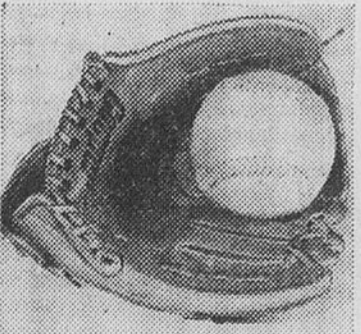

(1156A) Gant de joueur de champ Junior. Prix Eaton **8.99** ch.

(1156B) Gant de joueur de champ Senior. Prix Eaton **24.99** ch.

(1156C) Gant de joueur de champ Black Diamond. Prix Eaton **15.99** ch.

(1156D) Balle molle 12". Prix Eaton **1.99** ch.

Rayon 261.