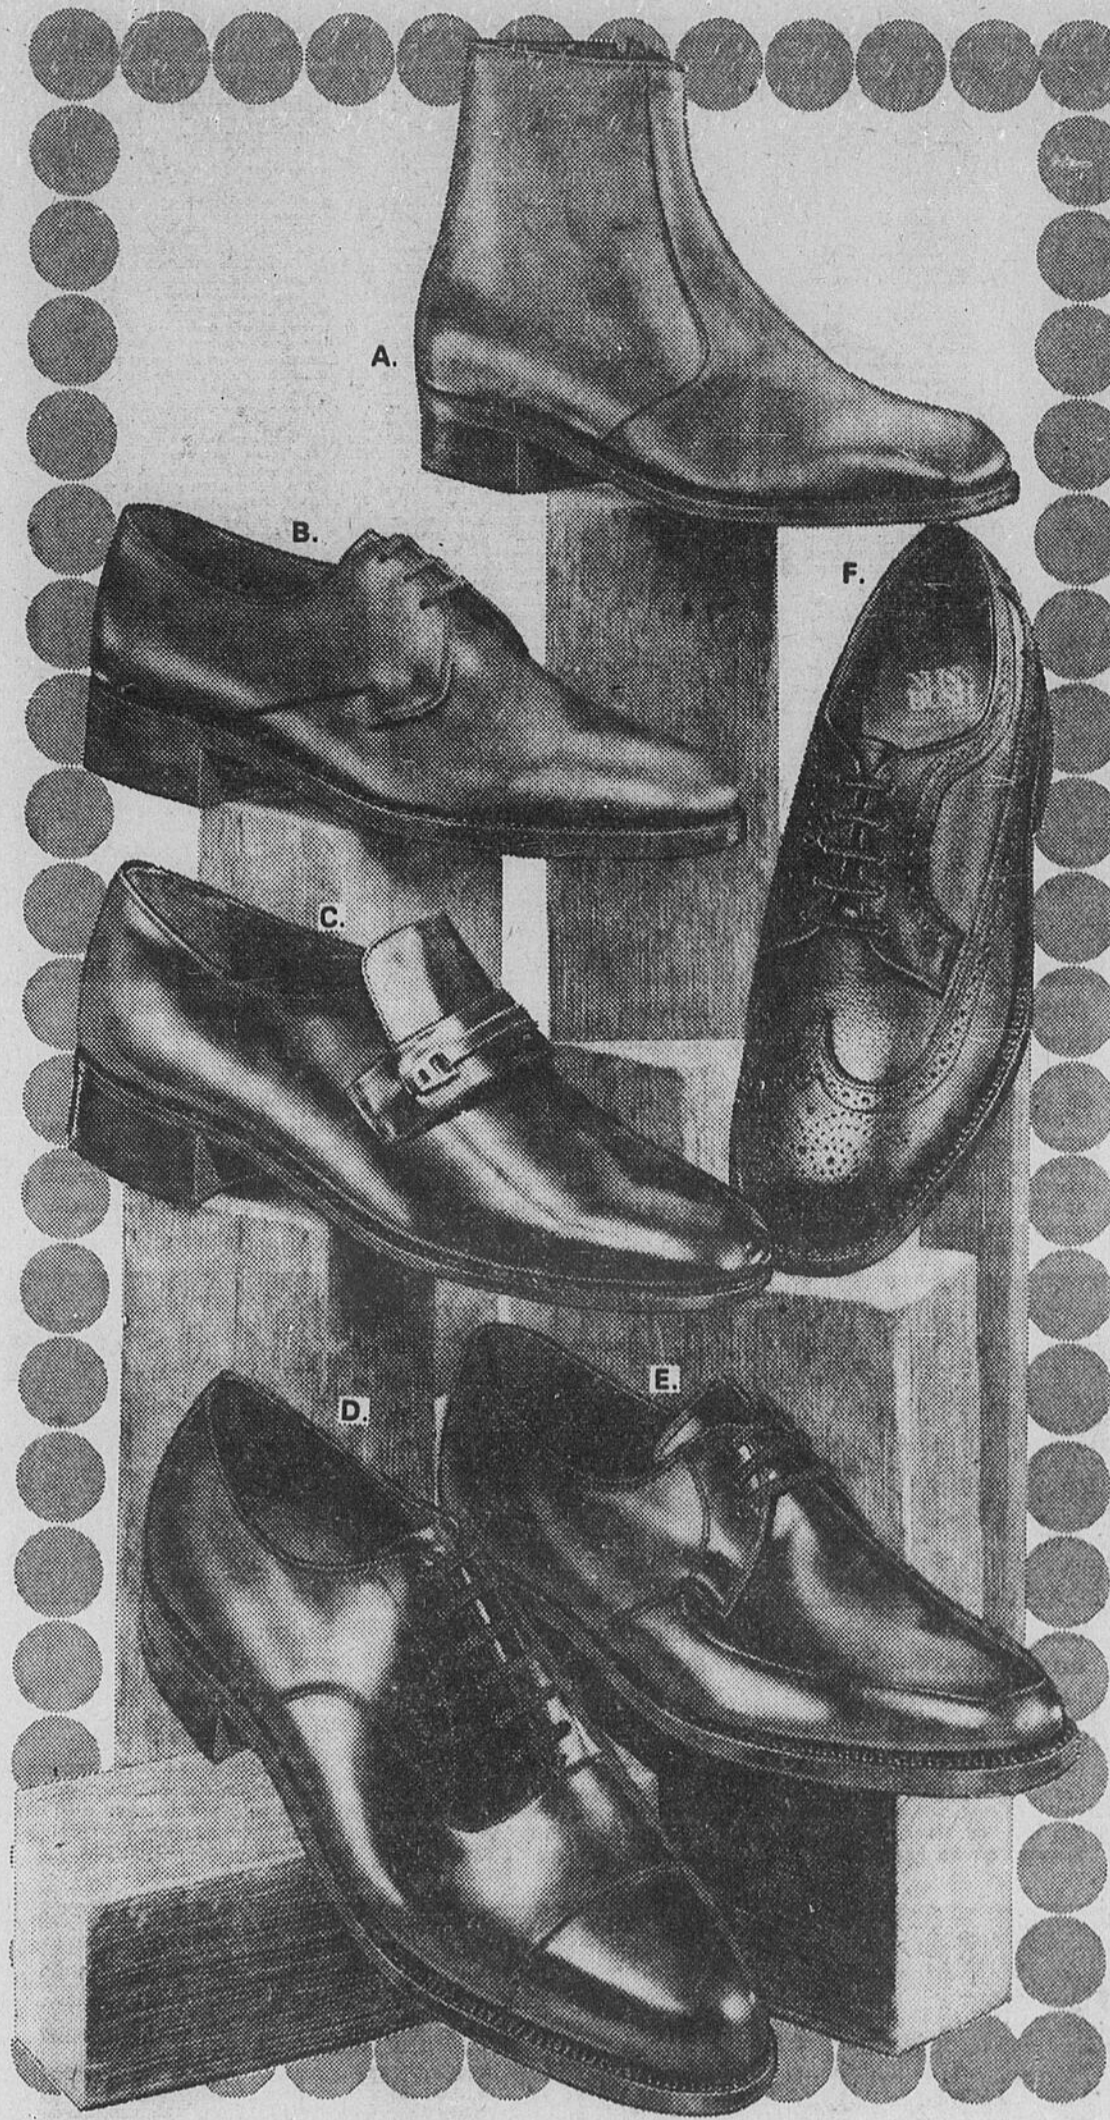

Bon prix et qualité! Chemise de ville

Prix Eaton **8.99** ch.

(0406) Mélange d'entretien facile — polyester et coton. Manches longues à poignets boutonnés. Blanc ou bleu ton sur ton. Encolures: 14 1/2 à 17, 32" à 35" dans le lot. Rayon 228

Rabais! Chaussures Nunn Bush

A. Bottillons — tige 6"

Prix courant Eaton 52.00 **36.99** paire (0400) Empeigne de cuir — talon caoutchouc et semelle de cuir. Noir ou brun, 7 à 12D, 9 à 12B. Montréal Centre-ville seulement. Aux autres magasins Eaton largeur D seulement.

B. Oxford façon blucher

Prix courant Eaton 46.00 **33.99** paire (0401) Cuir grenu — trépointe Goodyear et semelle double en cuir — talon caoutchouc. Brun, 7 à 12D, 7 à 11 EEE. Montréal Centre-ville seulement. Aux autres magasins Eaton largeur D seulement.

C. Souliers à enfiler

Prix courant Eaton 46.00 **33.99** paire (0402) Cuir de bonne qualité — talon caoutchouc et semelle de cuir. Noir ou brun, 9 à 12D, 7 à 12D, Sherbrooke et Cavendish seulement.

Commandes téléphoniques acceptées pour largeur D seulement.

D. Oxford façon balmoral

Prix courant Eaton 46.00 **33.99** paire (0403) Lamage 8 oeillets. Empeigne et semelle de cuir, trépointe Goodyear et talon caoutchouc. Noir 7 à 12D, 9 à 12B et 7 à 11 EEE. Montréal Centre-ville seulement. Autres magasins Eaton largeur D seulement.

E. Oxford empeigne mocassin

Prix courant Eaton 46.00 **33.99** paire (0404) Empeigne en cuir — semelle et talon caoutchouc, trépointe Goodyear. Noir ou brun, 7 à 12D, 9 à 12B, 7 à 11 E et EEE. Montréal Centre-ville seulement, 9 à 12D, 7 à 11E et 11E à Anjou, Pointe-Claire, Cavendish, Ottawa et Place Ste. Foy, Québec. Largeur D à Cavendish et Sherbrooke.