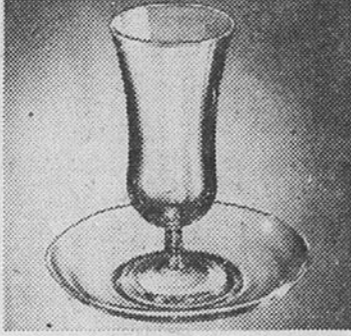

Service à dessert

Prix Eaton **7.99** l'ens.
(1418) Service de 16 pièces pour 8 personnes. Importé de France. Il comprend 8 verres à parfait avec soucoupe assortie. Idéal pour servir fruits rafraîchis et glaces. Rayon 252.