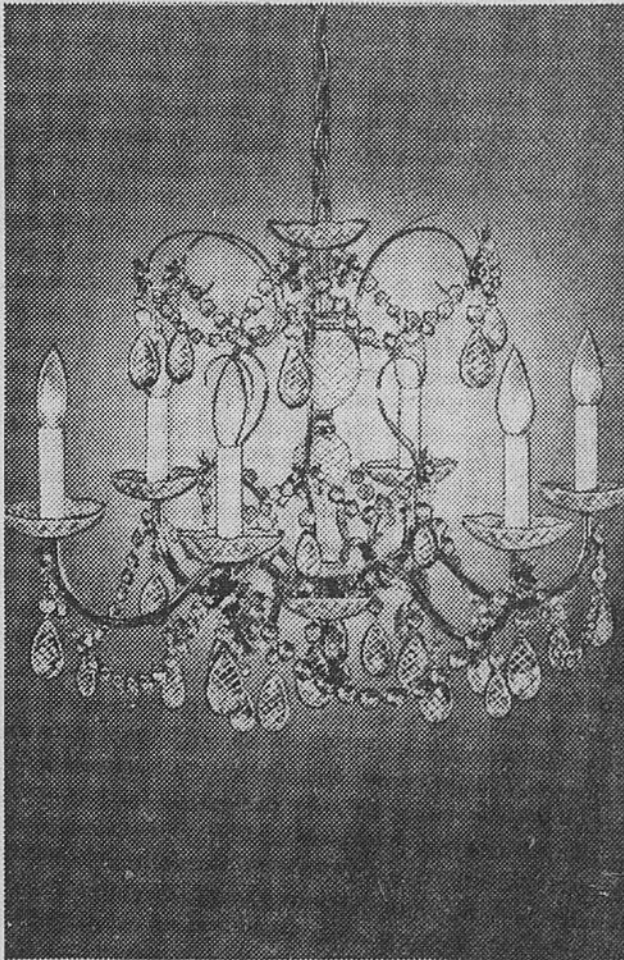

Lustre en cristal élégant

Prix courant Eaton 85.00
69.99 chacun

(1821) Magnifique lustre en cristal étincelant et métal fini ton or. 6 ampoules (non comprises) reflétant leur lumière dans les cabochons de coupe fine. Diamètre environ 23 1/2", hauteur de 17 1/2". En tout environ 36". Rayon 377.