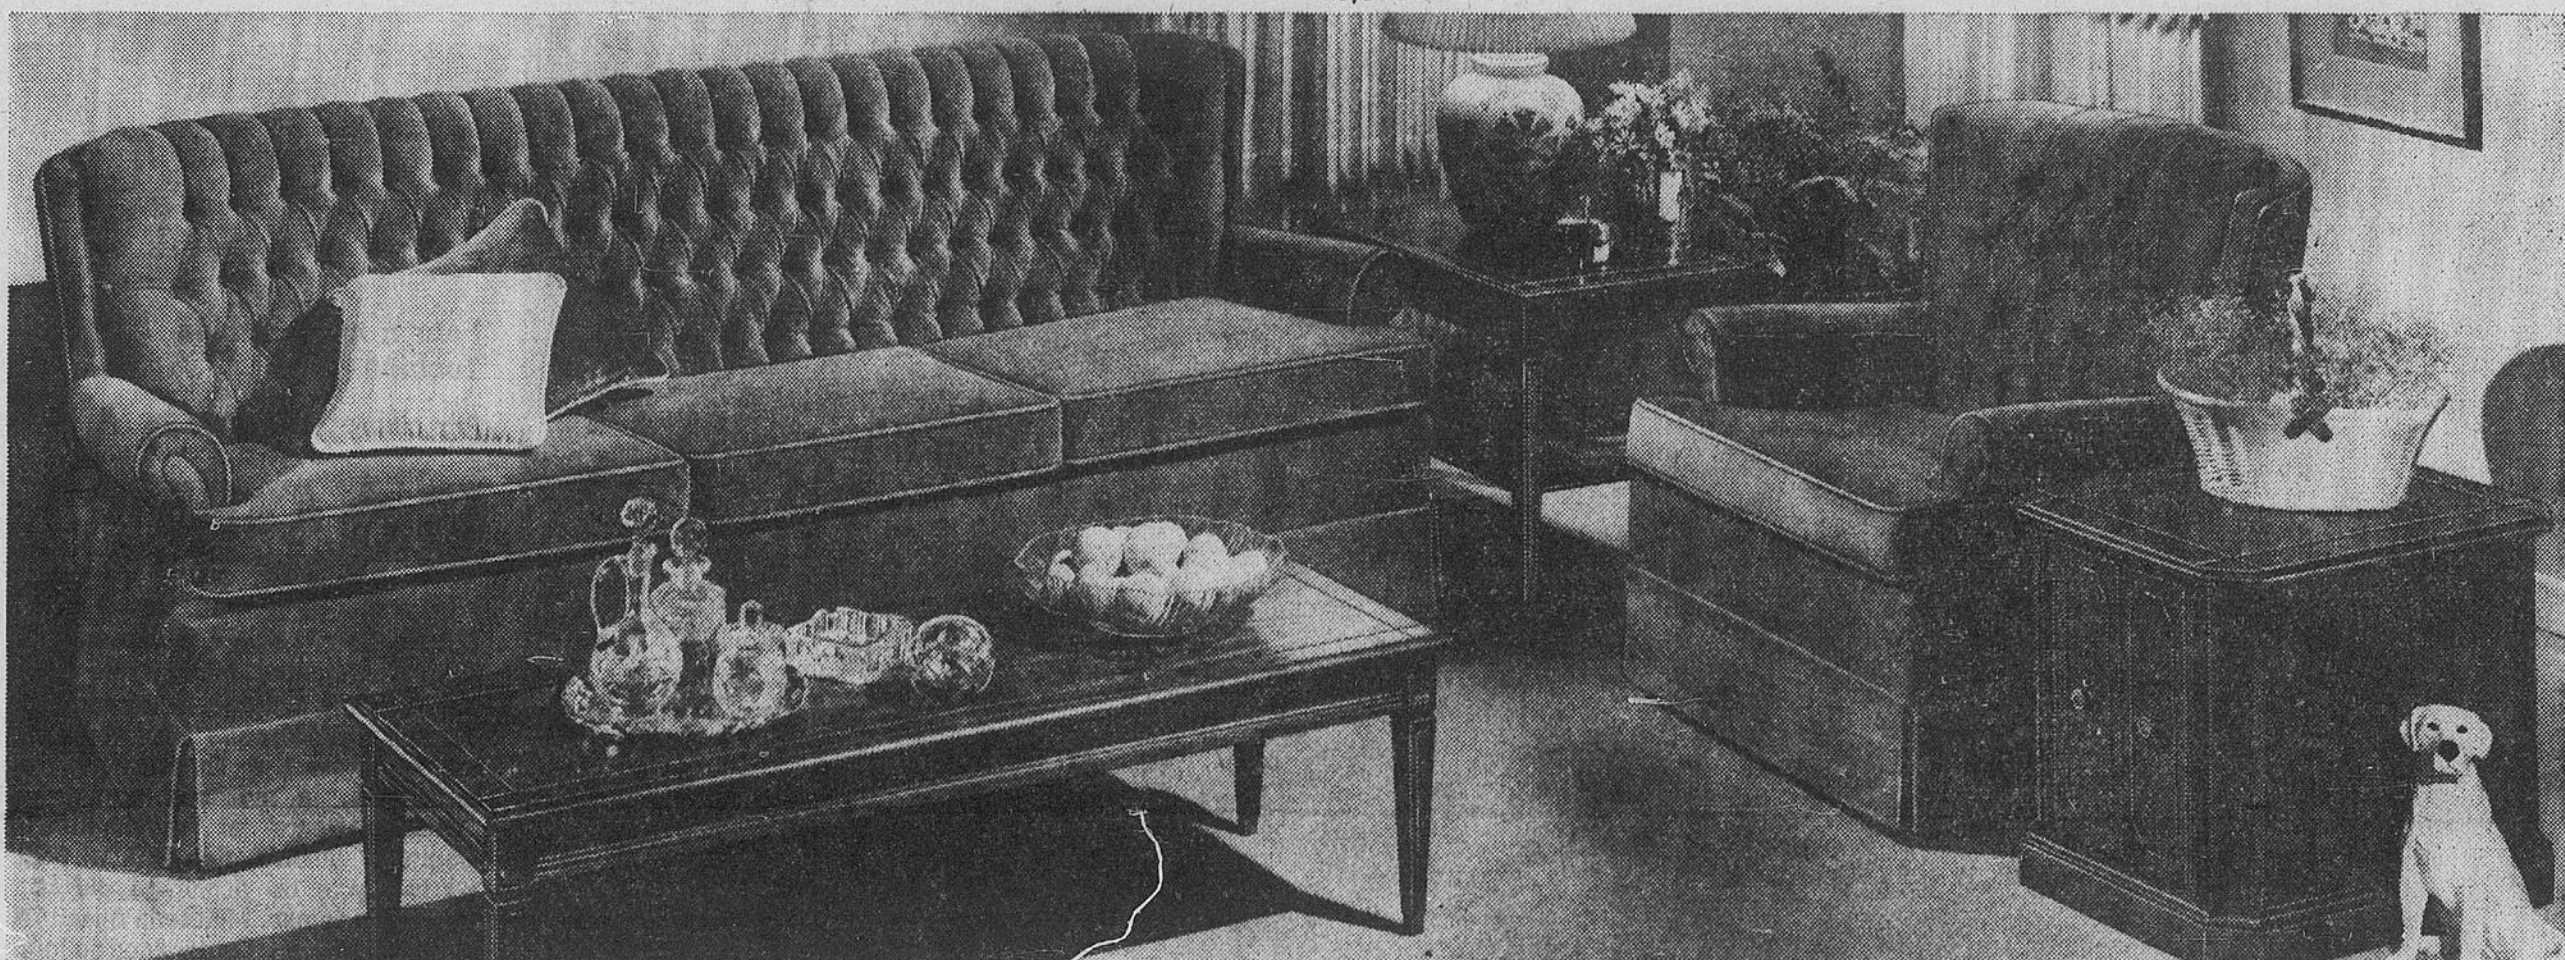

Ensemble sofa et fauteuil traditionnel dont le recouvrement est exclusif à Eaton

Prix Eaton **649.99** les 2-pièces

(1906) Voici une occasion exceptionnelle d'acquiescer un ensemble sofa et fauteuil de qualité au prix de la vente Transcanada! Dossier capitonné, coussins-sièges à bord uni, accoudoirs recouverts. Protège-accoudoirs compris. Recouvrement d'aspect velours brun en acrylique sur coton.

Causeuse assortie, non représentée. Prix Eaton **329.99 ch.** Rayon 270.

Petites tables "Adria II" de Deilcraft au riche fini chaud "Espresso" du bois

Table à cocktail, 54" x 20" x 15 1/2" H	89.99
Table d'appoint, 28" x 20" x 21" H	89.99
Table d'appoint ronde, 18 3/4" x 25 3/4" x 20" H	129.99

Prix Eaton, ch.

(1907) Réalisations de style contemporain en bois choisis d'orme massif et placages, au riche fini Espresso. Protection "Duradeil" contre les taches et éraflures. Rayon 270.