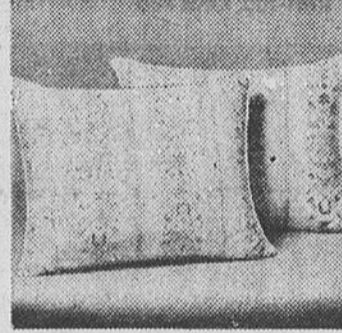

Oreillers Haddon Hall

Dimensions	Prix courant Eaton	Ch.
Standard	7.98	5.98
19" x 25"	9.98	7.48
"Queen"	9.98	7.48
20" x 29"		

Rayon 436.