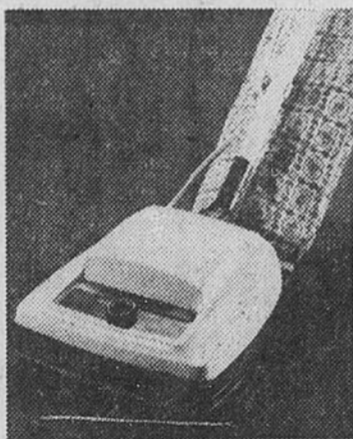

Aspirateur Viking Eaton

Prix Eaton **119.99** ch.