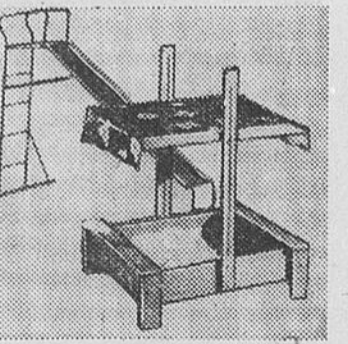

Glissoire 9' pour enfants

Prix Eaton **35.99** ch.

(1245) Boîte à sable en séquoia Californien. Dais en vinyle de couleur. Environ 31 1/2" x 28 1/2". Facile à assembler. Prix Eaton **17.99** ch. Rayon 227.

Les articles pour le rayon 227 ne sont pas vendus à Ste-Foy et à Cavendish, sauf avis contraire.

VENTE TRANS CANADA EATON

Venez ou téléphonez
Montréal 842-9211
Ottawa 820-8211
Sherbrooke 563-4720
Ste-Foy 563-9331