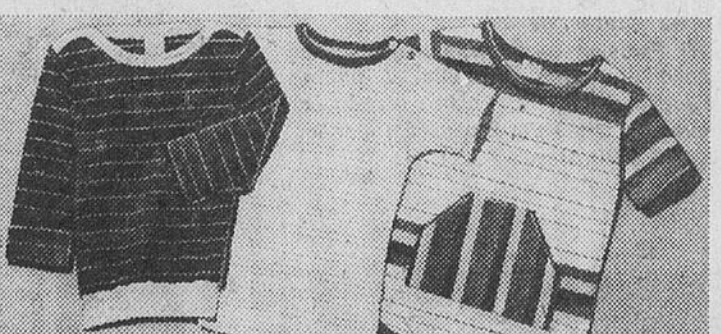

Tee-shirts pour Juniors

Prix Eaton
3.99 ch.

(0626) Tee-shirts en polyester et coton. Rayures bleu roi/rouge/jaune ou rouge/bleu roi/vert sur fond blanc; rayures vert, bleu roi, rouge, jaune sur fond blanc; Blouson en rouge, bleu ou vert. Tailles 8 à 14. Rayon 211.