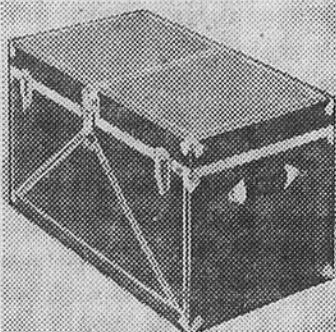

Malles traditionnelles

Modèle	Dimensions approximatifs	Prix courant Eaton	Chacune
200	34"x17"x18"	41.00	29.99
210	36"x20"x20"	46.00	32.99
220	40"x20"x22"	50.00	38.99
230	43"x21"x25"	60.00	47.99

Rayon 264.