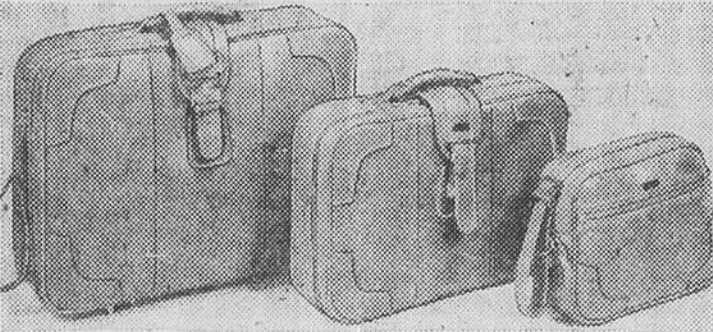

Ensemble de valises

Prix Eaton **59.99** l'ensemble de 3

(0713) Valises de style italien, en vinyle grenu. Côtés souples, armature robuste en acier, coins renforcés, grosses glissières en plastique, serrure et clé, poignée coussinée. Ton havane. Modèle 012/3W, valise 21", pullman 25" avec roulettes et fourre-tout 25". (Dimensions approximatives), Rayon 264.