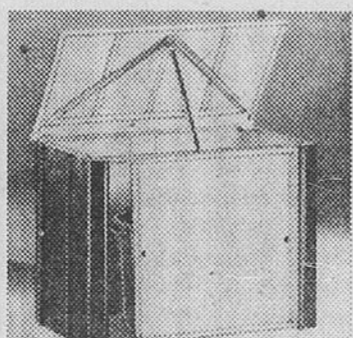

Remise "Storette"

Prix Eaton **37.99** ch.

(1325) Modèle à 2 portes coulissantes, mesurant environ 3' de hauteur sur 2' de largeur et 4' de longueur. Modèle 70101. Facile à assembler. Rayon 280.