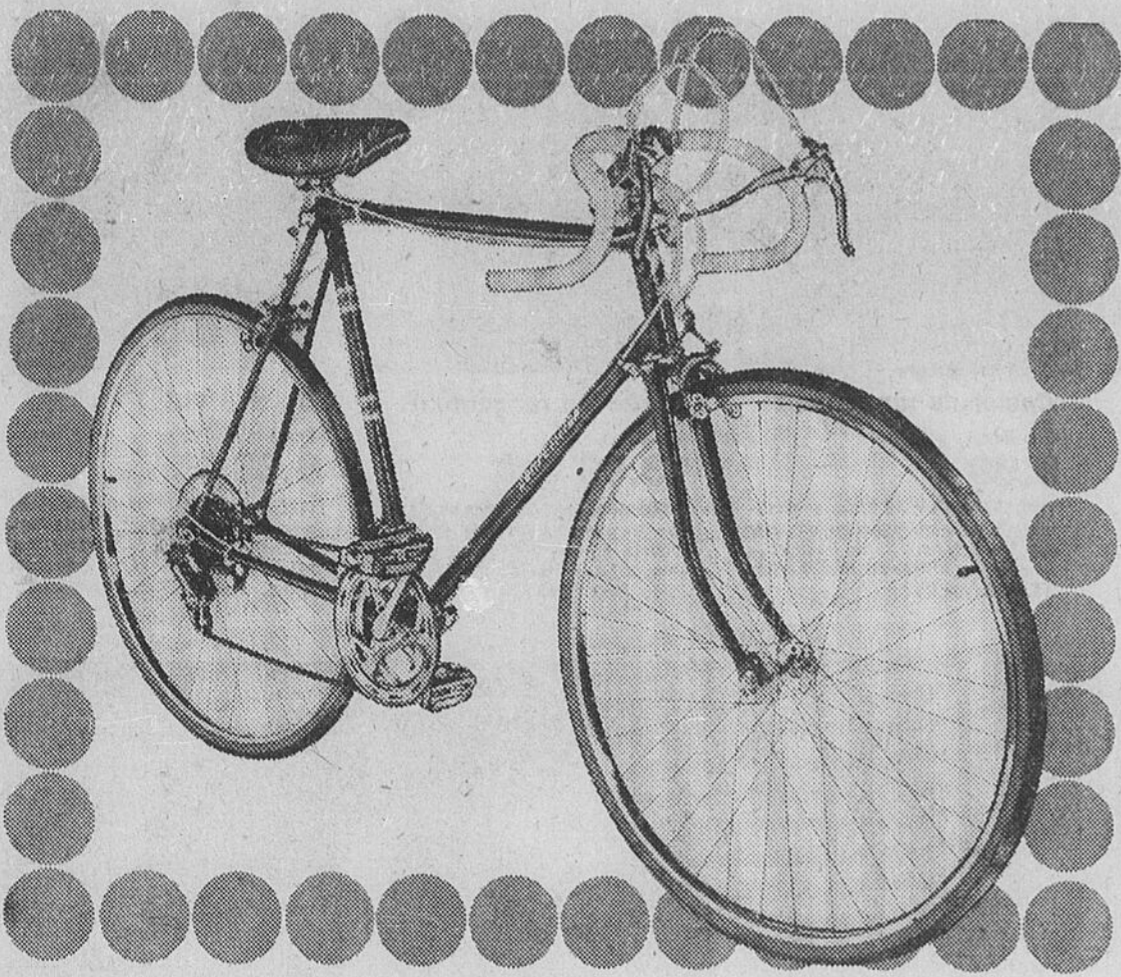

Bicyclette de course 10 vitesses pour hommes

Prix Eaton **105.99** ch.

(1100) Dérailleur Shimano Eagle II, freins au centre, changement de vitesse sur tige, pédales avec réflecteur. Cadre de 23", roues de 27". Modèle 1323.
(1101) Aussi cadre de 21" pour adolescents, modèle 1321.
(1102) et cadre de 19 1/2" pour dames, modèle 1320. Rayon 261.