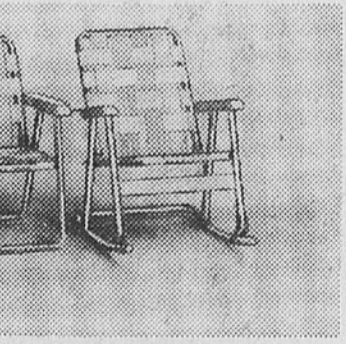

Fauteuil berçant pour enfant

Prix Eaton **7.99** ch.

(1240) Armature tubulaire en acier, pliante, sangles multicolores.

Chaise de jardin pour enfant

Prix Eaton **5.99** ch.

(1241) Même caractéristiques que le fauteuil berçant ci-dessus.