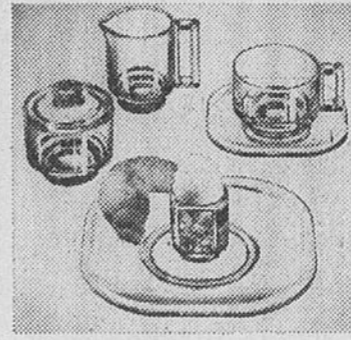

Service à petit déjeuner

Prix Eaton **10.99** les 11 pièces
(1413) Importé d'Italie. Comprend 2 tasses, 2 soucoupes, 2 assiettes, 2 cuillères, pot à crème, sucrier avec couvercle. Style contemporain en verre taillé. Rayon 252.