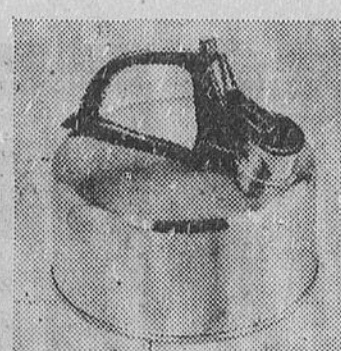

Bouilloire sifflante

Prix Eaton **8.99** ch.