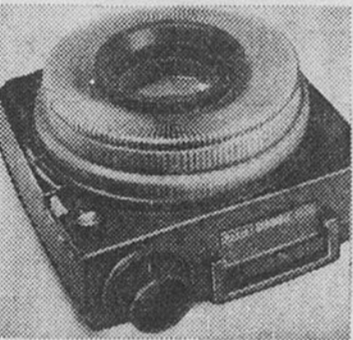

Projecteur Kodak 650H

Prix Eaton
115.99 ch.