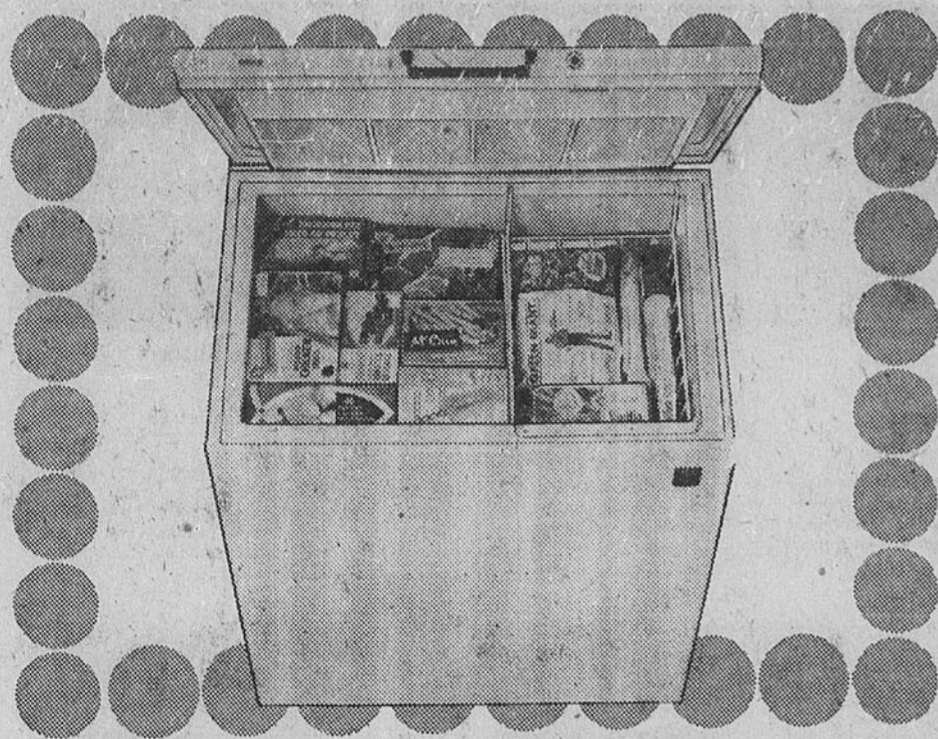

Congélateur Viking Eaton 7.5 pi. cu.
Prix courant Eaton 239.95
209.95 ch.

(1600) Modèle compact DH 607 blanc. Isolation mousse polyuréthane. Serrure et clé. Lampe témoin. Panier et division. Ton or 10.00 en sus. Contenance de 263 livres.

Modèle DH 612 de 12.1 pi. cu.
Prix courant Eaton 279.95
254.95 ch.

(1601) Blanc. Contenance de 424 lb. Ton or 10.00 en sus.

(1602) Blanc. Contenance de 623 lb.

Rayon 259