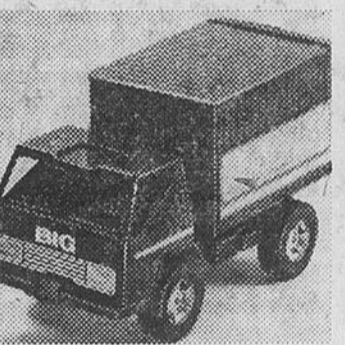

Camion de livraison

Prix Eaton **5.88** ch.