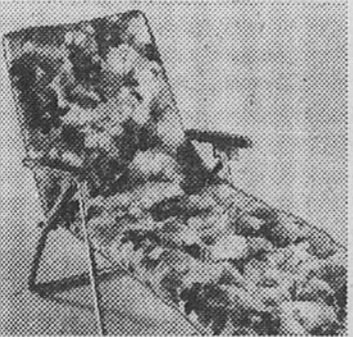

Matelas de détente

Prix Eaton **18.99** ch.