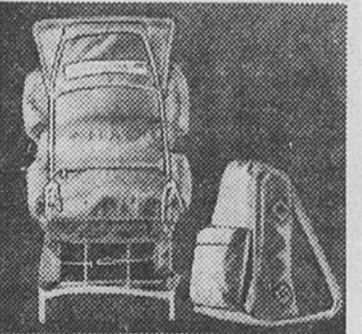

Bicyclette de course 10 vitesses pour hommes

Prix Eaton **105.99** ch.

(1100) Dérailleur Shimano Eagle II, freins au centre, changement de vitesse sur tige, pédales avec réflecteur. Cadre de 23", roues de 27". Modèle 1323.
(1101) Aussi cadre de 21" pour adolescents, modèle 1321.
(1102) et cadre de 19 1/2" pour dames, modèle 1320. Rayon 261.

Bicyclette 5 vitesses pour dames

Prix Eaton **99.99** ch.

(1103) Modèle Road King. Dérailleur Shimano Eagle II, freins latéraux, pédales caoutchouc avec réflecteur. Cadre de 21", roues de 26". Modèle 1313.

(1104) Aussi cadre de 19 1/2" pour dames, modèle 1333.
Prix Eaton **99.99**

(1104) et cadre de 23" pour hommes, modèle 1312.
Prix Eaton **99.99**

(1105) Siège pour enfant, en plastique moulé. Courroies de sécurité. Prix Eaton **12.99** ch.

(1106) Panier en osier avec courroies de sécurité. Prix Eaton **5.44** ch.

Bicyclette 10 vitesses pour adolescents

Prix Eaton **99.99** ch.

Tricycle Road King pour adultes

Prix Eaton **159.99** ch.

Bicyclette transformable fille/garçon

Prix Eaton **55.99** ch.

Rayon 261.

Rayon 261.

Coupe-vent en nylon pour hommes

Prix Eaton **6.99**

Chemise et short de tennis pour hommes

Rayon 261

Rayon 261.

Raquette en métal "Love 7"

Prix Eaton **9.99** ch.

Raquette en bois "Love 7"

(1126) Pour 11 à 14 ans. Prix Eaton **7.59** ch.

Rayon 261.

Tenue de sport en nylon

l'ensemble

Rayon 261.

Adultes pointures 6 à 12. Prix Eaton **7.99** la paire

Pas de demi-pointures. Rayon 261

Rayon 261.

Ensemble de golf Championship MRH

Prix Eaton **96.99** l'ens.

(1132) Ensemble de 11 pièces. Bois 1, 3, 4 à tête en érable. Fers 3 à 9 à tête forgée.

(A) Coordonné MLH 7 pièces. Prix Eaton **82.99**

(B) Ensemble LRH 7 pièces. Prix Eaton **82.99**

(C) Ensemble Junior RH 7 pièces. Prix Eaton **82.99**

(D) Ensemble MRH 7 pièces. Prix Eaton **82.99**

(E) Ensemble MLH 11 pièces. Prix Eaton **96.99**

Rayon 261