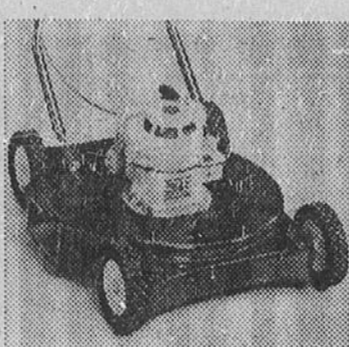

Tondeuse Viking Eaton

Prix Eaton **105.99** ch.

(1302) Moteur Briggs & Stratton, 3.5 H.P. démarreur à rembobinage. Modèle 117-120. (1303) Sac à gazon pour la tondeuse ci-dessus. Modèle 6481 pour lame simple, 6484 pour lame jumelée. Prix Eaton 12.49 ch. (Egalemeent à Ste-Foy) Rayon 280.