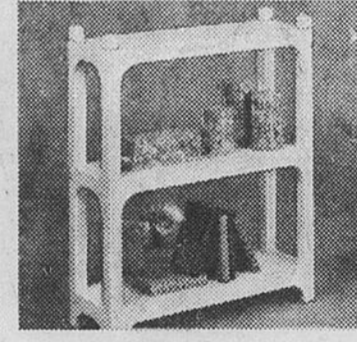

Etagère en plastique moulé

Prix courant Eaton 28.98
22.99 ch.

(0941) Etagère à 3 tablettes, en plastique moulé brun, blanc ou jaune. Facile à assembler, pratique pour livres et bibelots ou pour ranger ses disques. Environ 11" x 32" x 36". Rayon 222.