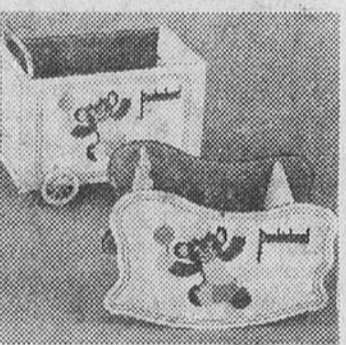

Berceuse Punkinhead

Prix Eaton **9.49**

(1226) Berceuse Punkinhead avec siège et repose-pieds en acier. Poignée robuste. Facile à assembler. Prix Eaton **9.49**