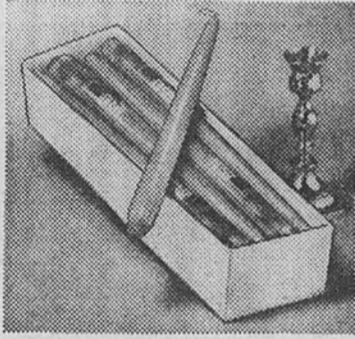

Bougies effilées

Prix Eaton
2 boîtes pour **6.98**