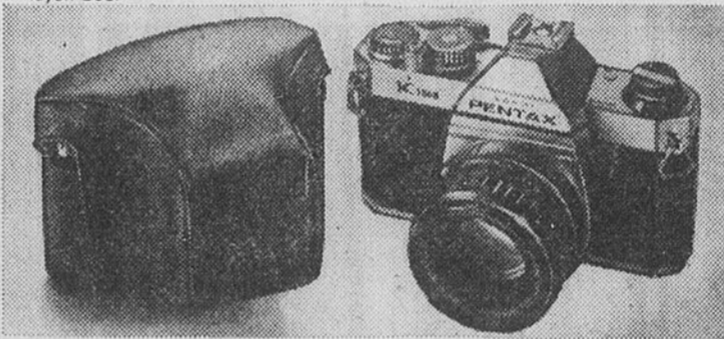

Appareil-photo Asahi Pentax K1000 avec étui

Prix Eaton
219.99 ch.

(1015) Lentille Pentax f2 SMC 55 mm. Vitesse d'obturation de 1 à 1/1000 de seconde plus B. Contrôle d'exposition. Monture type baïonnette. Mise au point à travers l'objectif. Un appareil-photo de qualité pour des photos de qualité! Rayon 512.