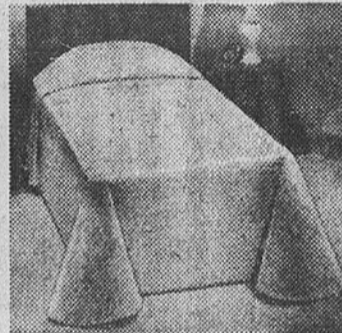

Couvre-lits "Delhi"

(1714) Modèle style jeté, en coton/nylon/acrylique/polyester de texture naturelle en vogue. Ton naturel.

Dimensions	Prix Eaton, ch.
Lit jumeau	23.98
Lit à 2 places	27.98

Rayon 436.