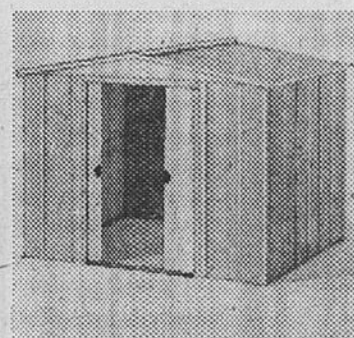

Remise de jardin

Prix Eaton **129.99** ch.

(1324) Modèle "Hamlet" style à pignon. Fini vert et blanc, poignées verrouillables fini noir. Environ 8' x 7' à la base. Facile à assembler. Rayon 280.