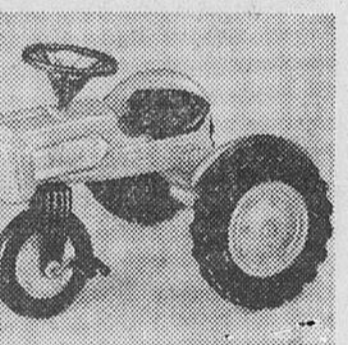

Tracteur à pédales

Prix Eaton **11.99** ch.