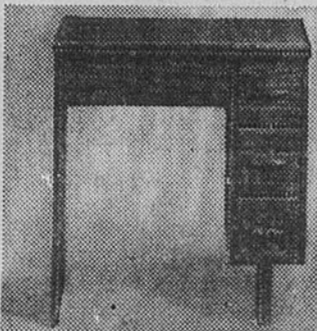

Meuble pour machine à coudre

Prix Eaton **84.99** ch.

(0802) Meuble classique à 3 tiroirs, type bureau. Fini mélamine aspect noyer. Pour machines de 7" x 14 1/2". Modèle 15. Rayon 570.