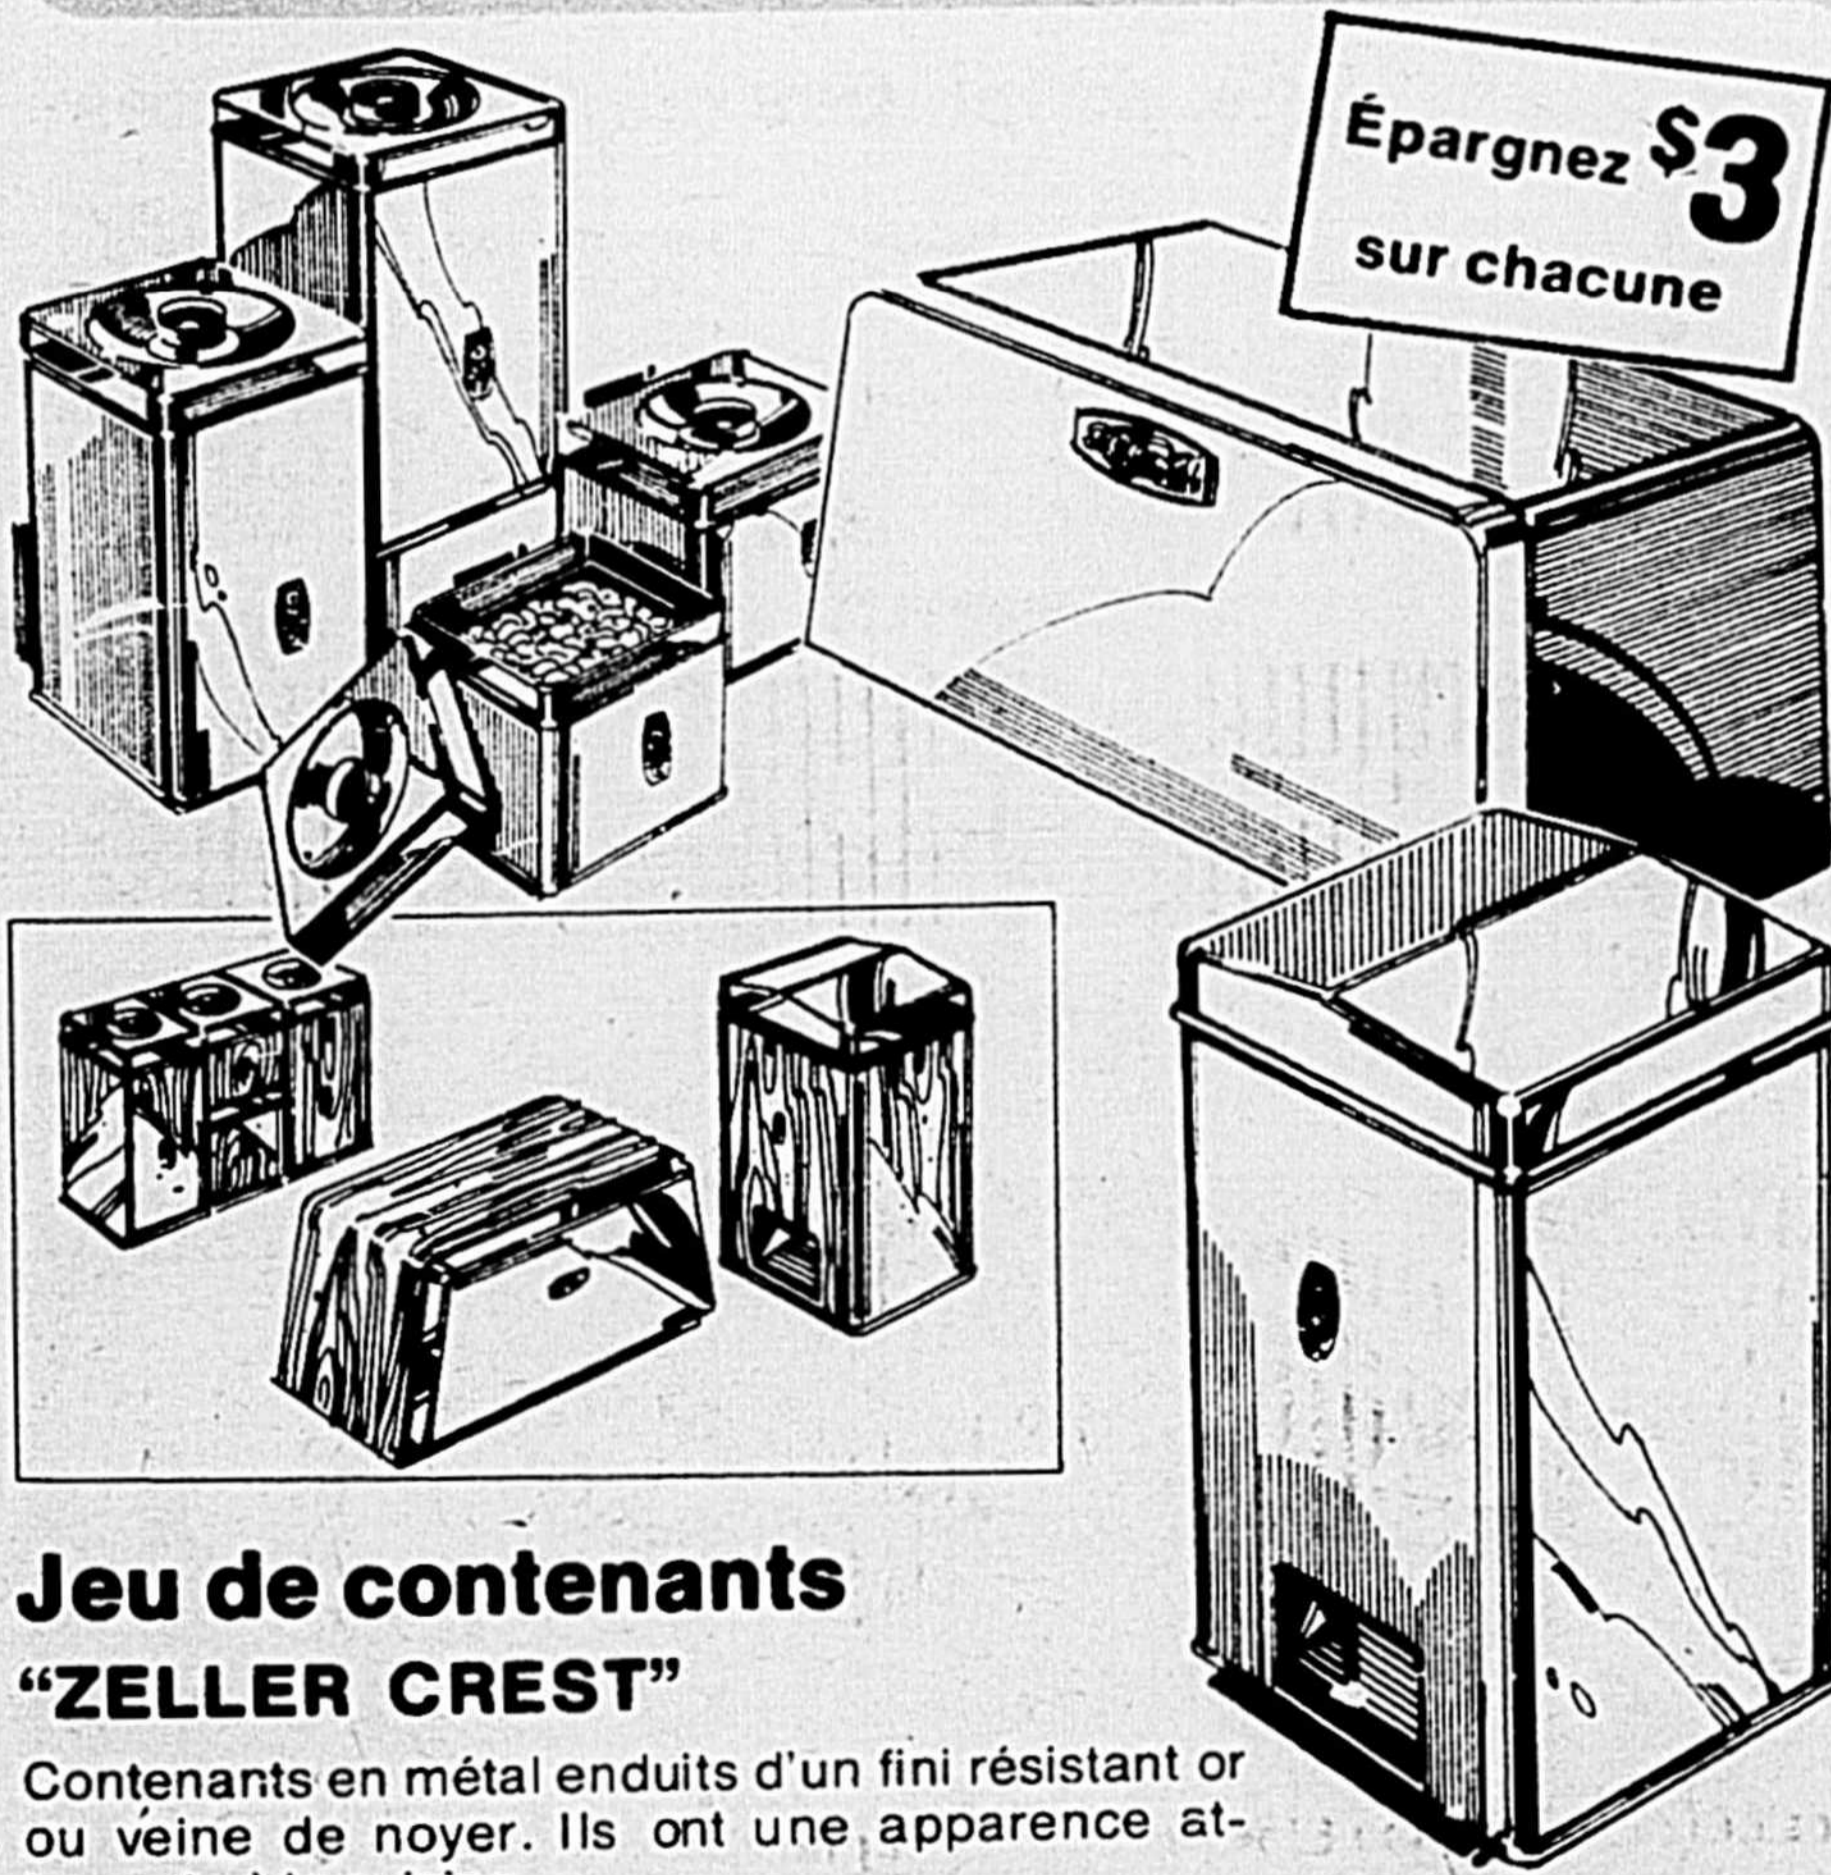

Épargnez $3 sur chacune

Jeu de contenants "ZELLER CREST"

Contenants en métal enduits d'un fini résistant or ou veine de noyer. Ils ont une apparence attrayante à la cuisine.

Poubelle
Épargnez $3

Jeu de contenants à épices
Épargnez $3

Boîte à pain
Épargnez $3

11⁹⁷ 10⁹⁷ 12⁹⁷