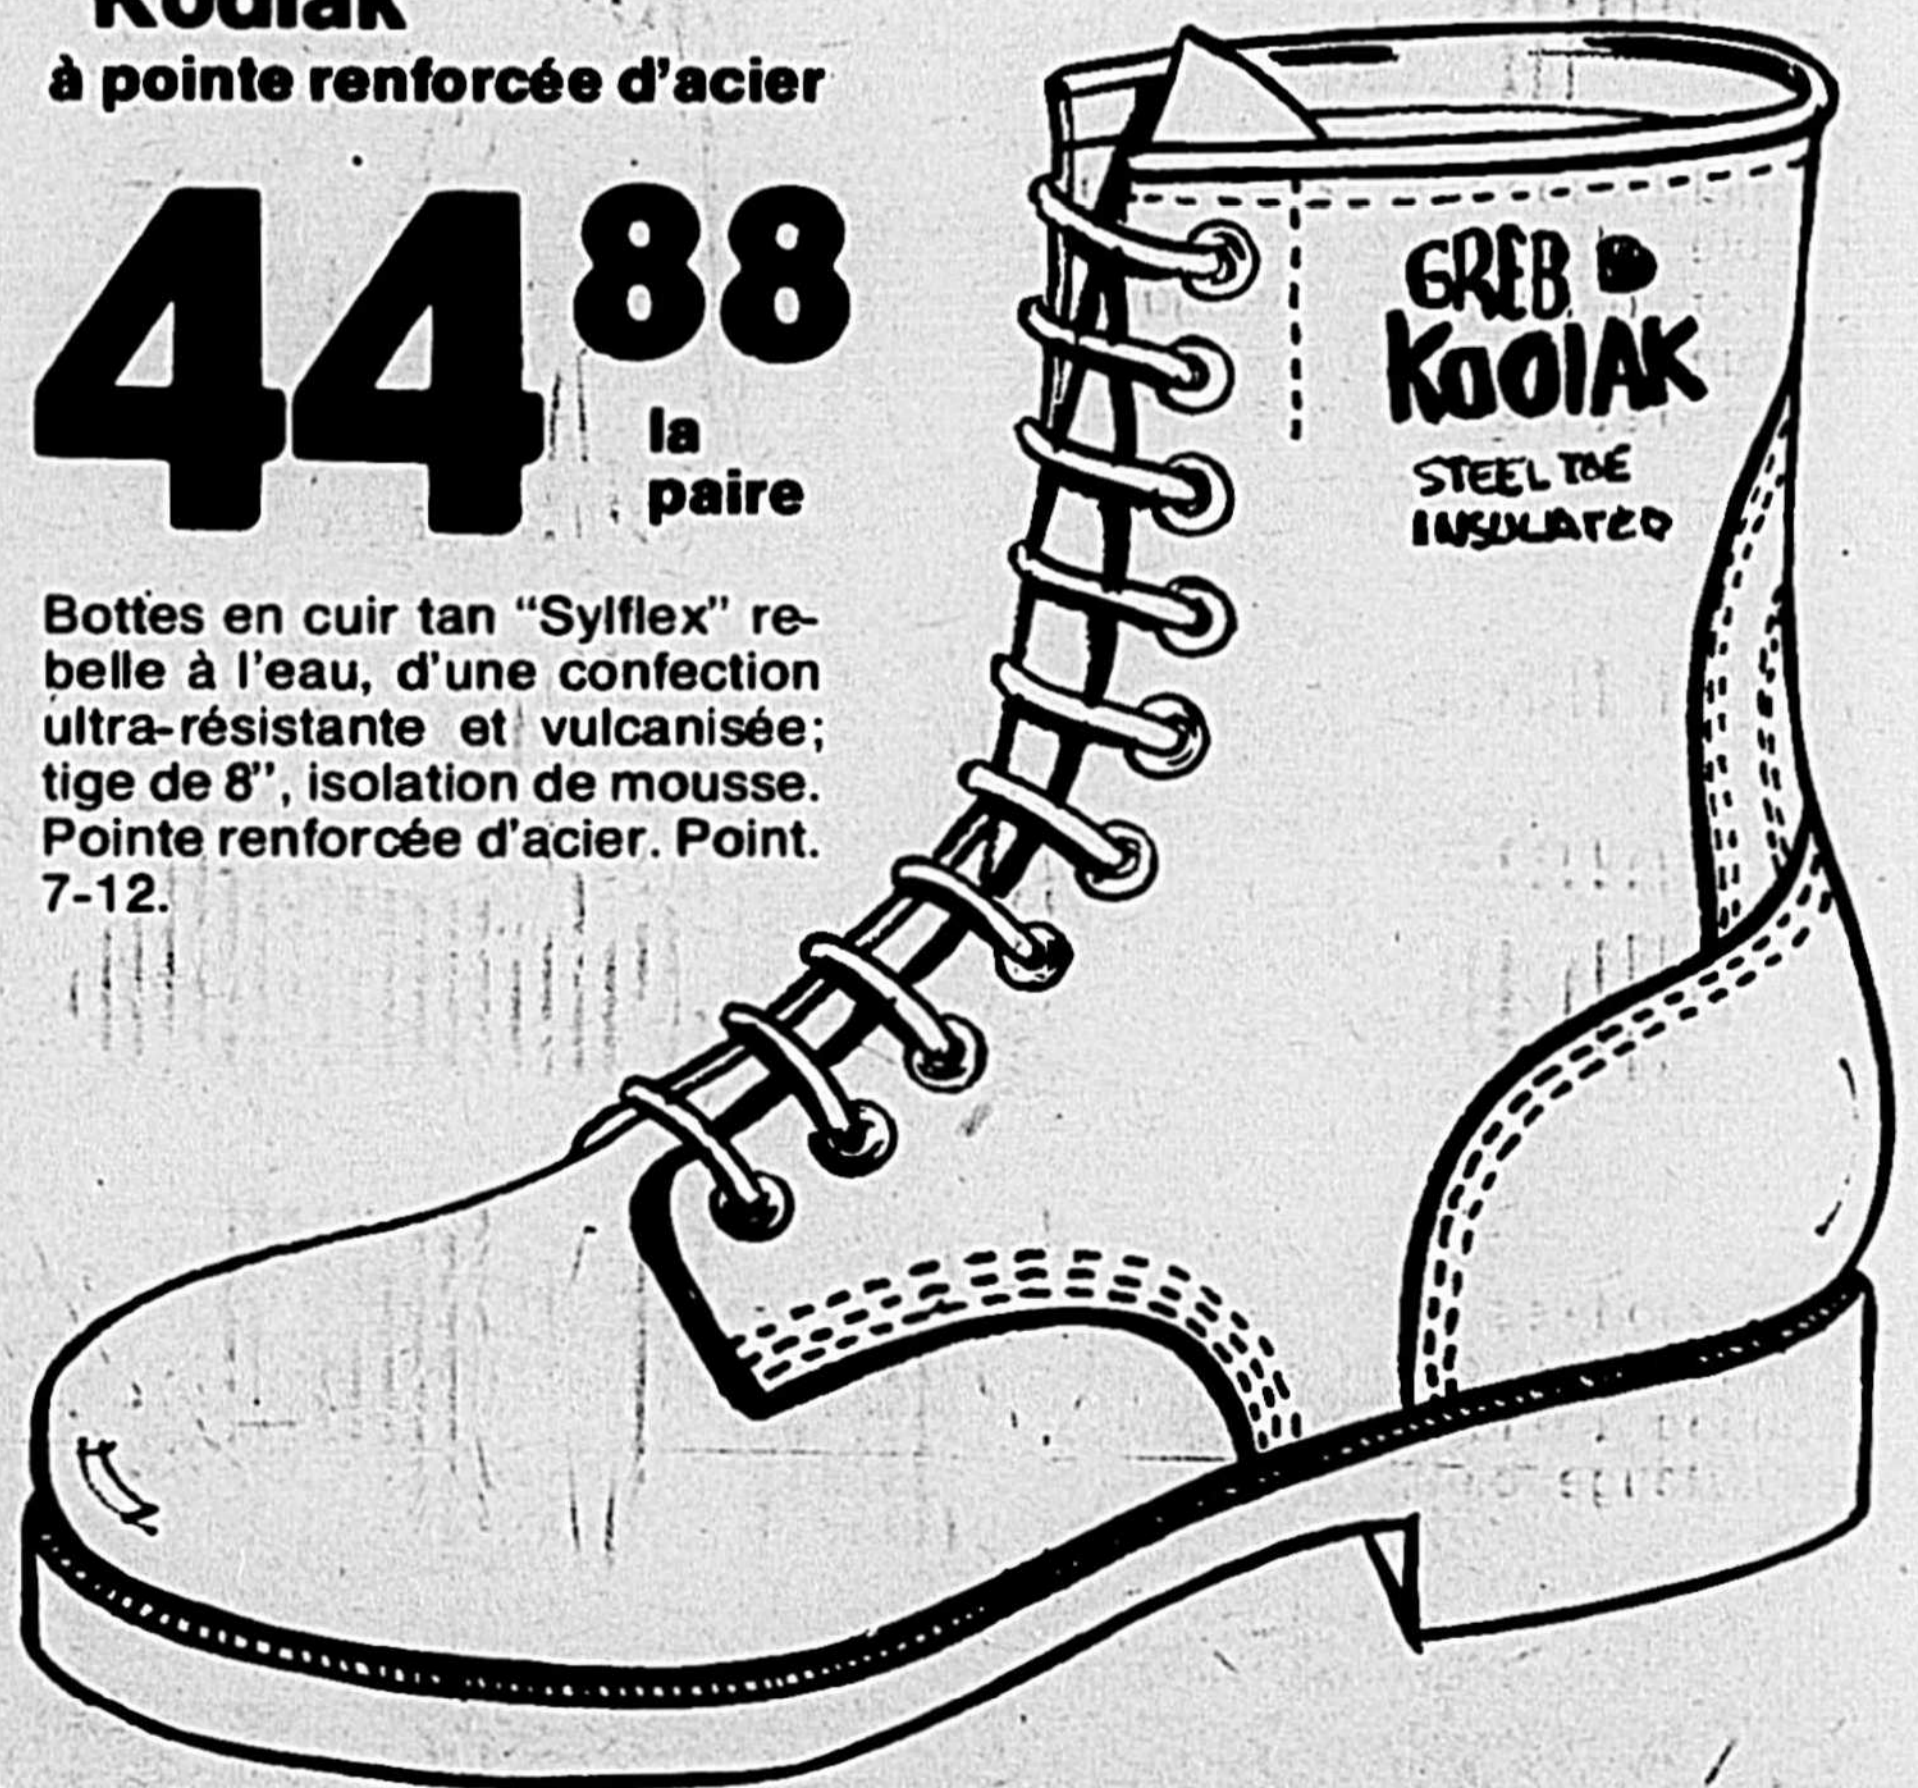

Bottes de travail "Kodiak" à pointe renforcée d'acier

44⁸⁸ la paire

Bottes en cuir tan "Sylflex" rebelle à l'eau, d'une confection ultra-résistante et vulcanisée; tige de 8", isolation de mousse. Pointe renforcée d'acier. Point. 7-12.