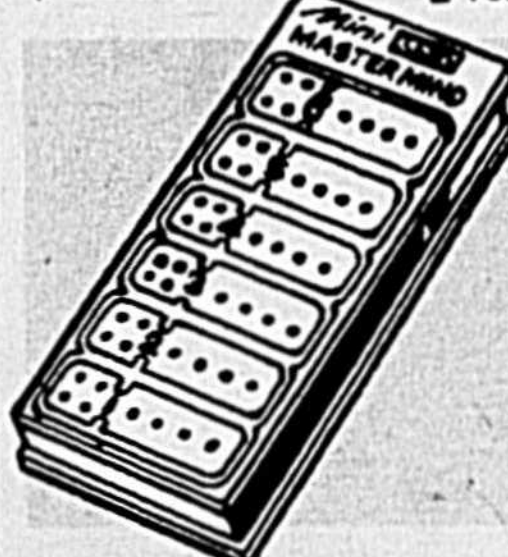

88¢

Pistolet lance-balle  
Jeu ping pong; lanceur à ressort.

88¢ ch.

Puzzles de clown  
60 pièces, 4 sujets. 12" x 15".

88¢ ch.

Puzzles simples  
30 pièces, 6 sujets. 8½" x 11".

88¢ ch.

Mini Mastermind  
Jeu de ruse et de logique.